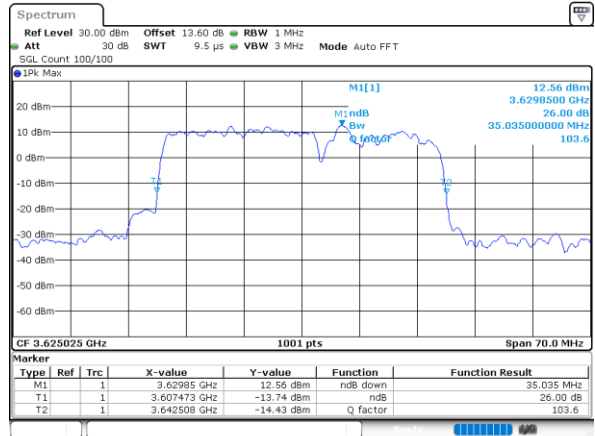

Middle Channel / 15MHz+20MHz

Date: 30_AUG.2023 16:06:37

Middle Channel / 20MHz+5MHz

Date: 30_AUG.2023 15:55:13

Middle Channel / 20MHz+10MHz

Date: 30_AUG.2023 16:02:36

Middle Channel / 20MHz+15MHz

Date: 30_AUG.2023 16:10:14

Occupied Bandwidth

Mode	LTE Band 48C : 99%OBW(MHz)			
QPSK				
BW	5MHz+20MHz	10MHz+20MHz	15MHz+20MHz	20MHz+5MHz
Middle CH	22.98	27.81	32.80	23.48
BW	20MHz+10MHz	20MHz+15MHz	20MHz+20MHz	N/A
Middle CH	27.93	32.45	37.56	-

Mode	LTE Band 48C : 99%OBW(MHz)			
16QAM				
BW	5MHz+20MHz	10MHz+20MHz	15MHz+20MHz	20MHz+5MHz
Middle CH	22.98	27.93	32.80	23.23
BW	20MHz+10MHz	20MHz+15MHz	20MHz+20MHz	N/A
Middle CH	27.99	32.73	37.80	-