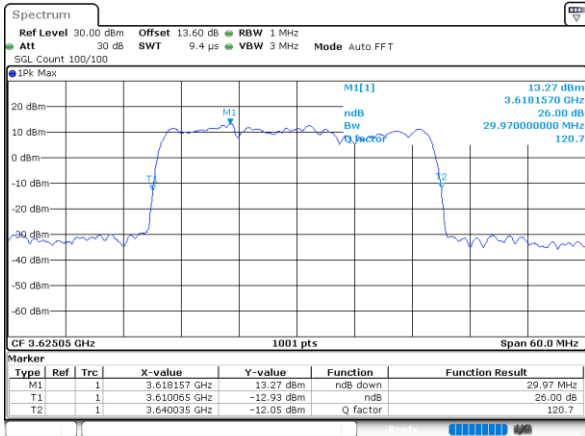

Middle Channel / 20MHz+10MHz

Date: 30_AUG.2023 16:02:36