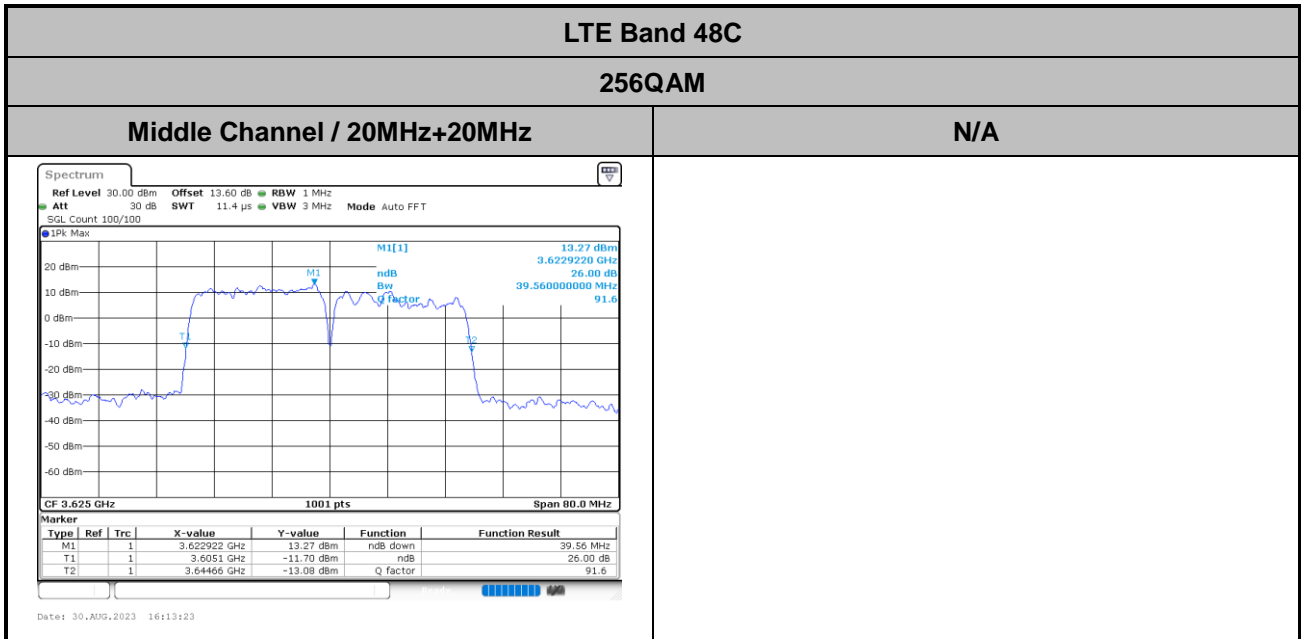

Occupied Bandwidth

Mode	LTE Band 48C : 99%OBW(MHz)			
QPSK				
BW	5MHz+20MHz	10MHz+20MHz	15MHz+20MHz	20MHz+5MHz
Middle CH	22.98	27.81	32.80	23.48
BW	20MHz+10MHz	20MHz+15MHz	20MHz+20MHz	N/A
Middle CH	27.93	32.45	37.56	-