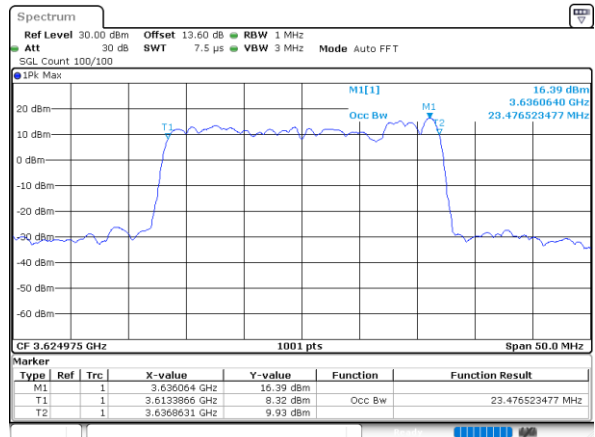

Mode	LTE Band 48C : 99%OBW(MHz)			
256QAM				
BW	5MHz+20MHz	10MHz+20MHz	15MHz+20MHz	20MHz+5MHz
Middle CH	23.13	28.11	32.66	23.23
BW	20MHz+10MHz	20MHz+15MHz	20MHz+20MHz	N/A
Middle CH	27.81	32.59	37.32	-

LTE Band 48C

QPSK

Middle Channel / 5MHz+20MHz

Date: 30.AUG.2023 15:48:30

Middle Channel / 10MHz+20MHz

Date: 30.AUG.2023 15:55:52

Middle Channel / 15MHz+20MHz

Date: 30.AUG.2023 16:03:30

Middle Channel / 20MHz+5MHz

Date: 30.AUG.2023 15:52:07

Middle Channel / 20MHz+10MHz

Date: 30.AUG.2023 15:59:30

Middle Channel / 20MHz+15MHz

Date: 30.AUG.2023 16:07:08

LTE Band 48C

QPSK