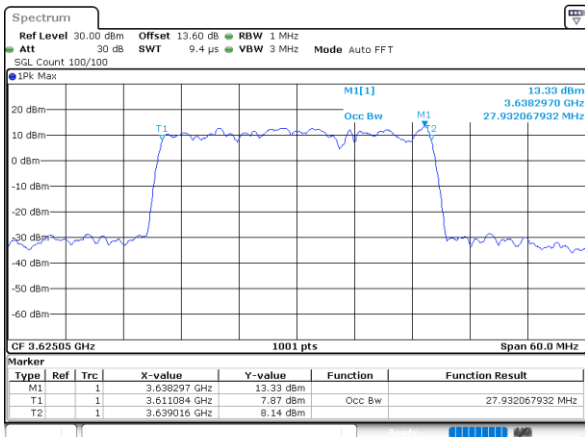

Mode	LTE Band 48C : 99%OBW(MHz)			
256QAM				
BW	5MHz+20MHz	10MHz+20MHz	15MHz+20MHz	20MHz+5MHz
Middle CH	23.13	28.11	32.66	23.23
BW	20MHz+10MHz	20MHz+15MHz	20MHz+20MHz	N/A
Middle CH	27.81	32.59	37.32	-

LTE Band 48C

QPSK

Middle Channel / 5MHz+20MHz

Date: 30.AUG.2023 15:48:30

Middle Channel / 10MHz+20MHz

Date: 30.AUG.2023 15:55:52

Middle Channel / 15MHz+20MHz

Date: 30.AUG.2023 16:03:30

Middle Channel / 20MHz+5MHz

Date: 30.AUG.2023 15:52:07

Middle Channel / 20MHz+10MHz

Date: 30.AUG.2023 15:59:30

Middle Channel / 20MHz+15MHz

Date: 30.AUG.2023 16:07:08

LTE Band 48C

QPSK