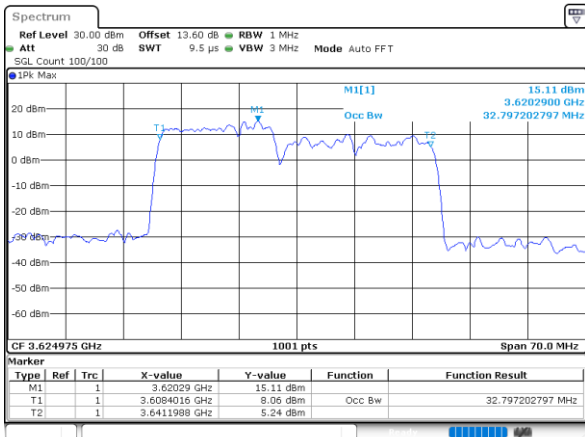

Mode	LTE Band 48C : 99%OBW(MHz)			
256QAM				
BW	5MHz+20MHz	10MHz+20MHz	15MHz+20MHz	20MHz+5MHz
Middle CH	23.13	28.11	32.66	23.23
BW	20MHz+10MHz	20MHz+15MHz	20MHz+20MHz	N/A
Middle CH	27.81	32.59	37.32	-

LTE Band 48C

QPSK

Middle Channel / 5MHz+20MHz

Date: 30.AUG.2023 15:48:30

Middle Channel / 10MHz+20MHz

Date: 30.AUG.2023 15:55:52

Middle Channel / 15MHz+20MHz

Date: 30.AUG.2023 16:03:30

Middle Channel / 20MHz+5MHz

Date: 30.AUG.2023 15:52:07

Middle Channel / 20MHz+10MHz

Date: 30.AUG.2023 15:59:30

Middle Channel / 20MHz+15MHz

Date: 30.AUG.2023 16:07:08

LTE Band 48C

QPSK