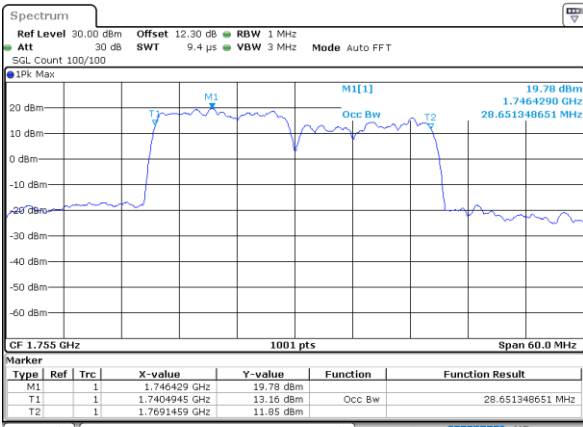

Mode	LTE Band 66C : 99%OBW(MHz)				
256QAM					
BW	5MHz+20MHz	10MHz+15MHz	10MHz+20MHz	15MHz+10MHz	15MHz+15MHz
Middle CH	23.18	23.43	27.99	23.38	28.59
BW	15MHz+20MHz	20MHz+5MHz	20MHz+10MHz	20MHz+15MHz	20MHz+20MHz
Middle CH	32.73	23.48	27.99	32.73	37.88

LTE Band 66C

QPSK

Middle Channel / 5MHz+20MHz

Date: 25_AUG.2023 21:43:49

Middle Channel / 10MHz+15MHz

Date: 24_AUG.2023 12:12:06

Middle Channel / 10MHz+20MHz

Date: 24_AUG.2023 20:21:18

Middle Channel / 15MHz+10MHz

Date: 24_AUG.2023 19:50:28

Middle Channel / 15MHz+15MHz

Date: 24_AUG.2023 21:52:33

Middle Channel / 15MHz+20MHz

Date: 24_AUG.2023 22:24:19

LTE Band 66C

QPSK