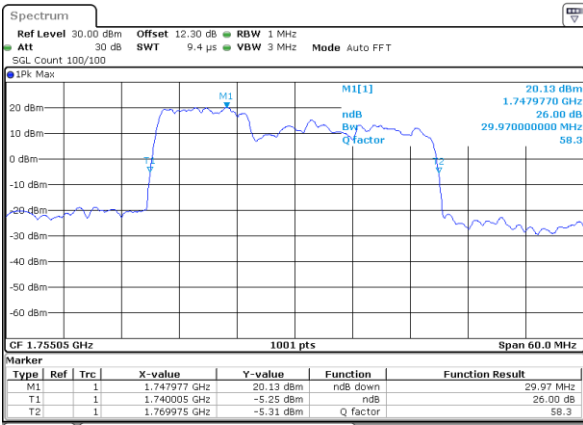

Mode	LTE Band 66C : 26dB BW(MHz)				
256QAM					
BW	5MHz+20MHz	10MHz+15MHz	10MHz+20MHz	15MHz+10MHz	15MHz+15MHz
Middle CH	24.83	25.18	29.91	25.08	30.51
BW	15MHz+20MHz	20MHz+5MHz	20MHz+10MHz	20MHz+15MHz	20MHz+20MHz
Middle CH	34.90	24.93	29.97	34.90	39.80

LTE Band 66C

QPSK

Middle Channel / 5MHz+20MHz

Date: 25_AUG.2023 21:45:59

Middle Channel / 10MHz+15MHz

Date: 24_AUG.2023 12:14:17

Middle Channel / 10MHz+20MHz

Date: 24_AUG.2023 20:23:29

Middle Channel / 15MHz+10MHz

Date: 24_AUG.2023 19:52:39

Middle Channel / 15MHz+15MHz

Date: 24_AUG.2023 21:54:44

Middle Channel / 15MHz+20MHz

Date: 24_AUG.2023 22:12:30

LTE Band 66C

QPSK