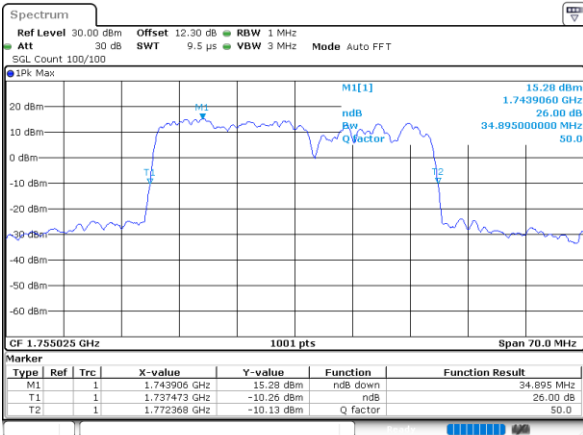

Middle Channel / 20MHz+5MHz

Date: 26.AUG.2023 00:23:57

Middle Channel / 20MHz+10MHz

Date: 25.AUG.2023 23:03:51

Middle Channel / 20MHz+15MHz

Date: 26.AUG.2023 00:17:12

Middle Channel / 20MHz+20MHz

Date: 26.AUG.2023 00:40:19

Occupied Bandwidth

Mode	LTE Band 66C : 99%OBW(MHz)				
QPSK					
BW	5MHz+20MHz	10MHz+15MHz	10MHz+20MHz	15MHz+10MHz	15MHz+15MHz
Middle CH	23.23	23.53	28.23	23.33	28.65
BW	15MHz+20MHz	20MHz+5MHz	20MHz+10MHz	20MHz+15MHz	20MHz+20MHz
Middle CH	32.73	23.23	28.17	32.94	37.40