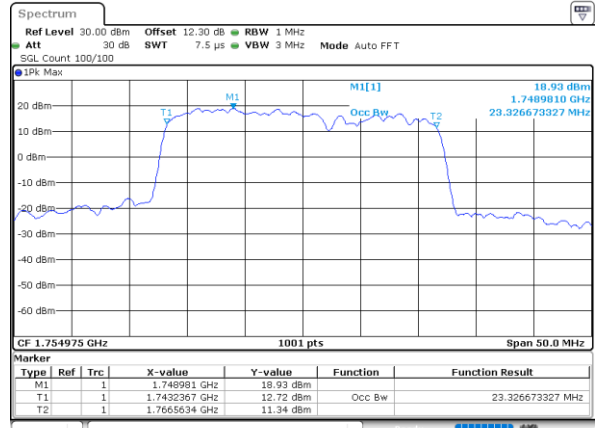

Mode	LTE Band 66C : 99%OBW(MHz)				
256QAM					
BW	5MHz+20MHz	10MHz+15MHz	10MHz+20MHz	15MHz+10MHz	15MHz+15MHz
Middle CH	23.18	23.43	27.99	23.38	28.59
BW	15MHz+20MHz	20MHz+5MHz	20MHz+10MHz	20MHz+15MHz	20MHz+20MHz
Middle CH	32.73	23.48	27.99	32.73	37.88

LTE Band 66C

QPSK

Middle Channel / 5MHz+20MHz

Date: 25_AUG.2023 21:43:49

Middle Channel / 10MHz+15MHz

Date: 24_AUG.2023 12:12:06

Middle Channel / 10MHz+20MHz

Date: 24_AUG.2023 20:21:18

Middle Channel / 15MHz+10MHz

Date: 24_AUG.2023 19:50:28

Middle Channel / 15MHz+15MHz

Date: 24_AUG.2023 21:52:33

Middle Channel / 15MHz+20MHz

Date: 24_AUG.2023 22:24:19

LTE Band 66C

QPSK