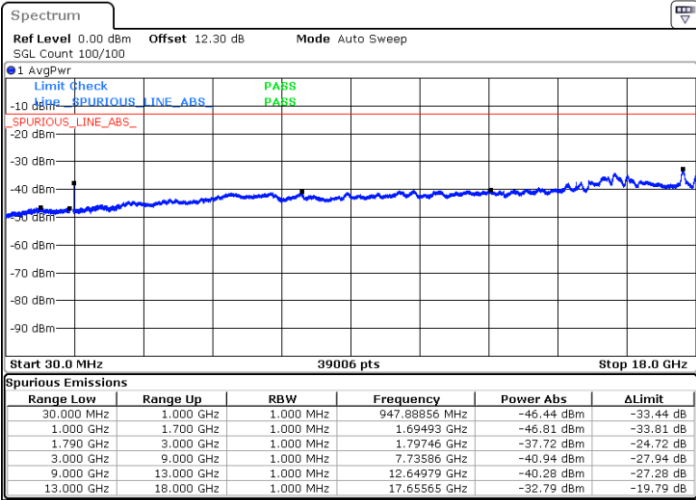

Date: 23.AUG.2023 23:47:59

LTE Band 66B / 10MHz+10MHz

QPSK

Highest Channel / 1RB0 and 1RB49

Highest Channel / 1RB49 and 1RB0

Date: 24.AUG.2023 00:01:29

Date: 24.AUG.2023 00:00:13

LTE Band 66B / 15MHz+5MHz

Date: 26.AUG.2023 17:03:18

LTE Band 66B / 15MHz+5MHz

QPSK

Highest Channel / 1RB0 and 1RB24

Highest Channel / 1RB74 and 1RB0

Date: 26.AUG.2023 17:14:24

Date: 26.AUG.2023 17:13:08

LTE Band 66C

26dB Bandwidth

Mode	LTE Band 66C : 26dB BW(MHz)				
QPSK					
BW	5MHz+20MHz	10MHz+15MHz	10MHz+20MHz	15MHz+10MHz	15MHz+15MHz
Middle CH	24.78	25.23	29.97	25.28	30.63
BW	15MHz+20MHz	20MHz+5MHz	20MHz+10MHz	20MHz+15MHz	20MHz+20MHz
Middle CH	34.90	25.18	30.15	34.90	39.80

Mode	LTE Band 66C : 26dB BW(MHz)				
16QAM					
BW	5MHz+20MHz	10MHz+15MHz	10MHz+20MHz	15MHz+10MHz	15MHz+15MHz
Middle CH	24.73	25.08	29.79	25.23	30.57
BW	15MHz+20MHz	20MHz+5MHz	20MHz+10MHz	20MHz+15MHz	20MHz+20MHz
Middle CH	34.76	25.13	29.97	34.83	39.80