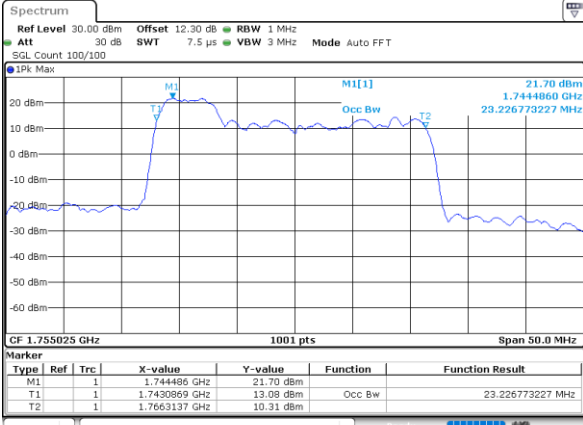

Mode	LTE Band 66C : 99%OBW(MHz)				
16QAM					
BW	5MHz+20MHz	10MHz+15MHz	10MHz+20MHz	15MHz+10MHz	15MHz+15MHz
Middle CH	23.13	23.53	27.87	23.48	28.47
BW	15MHz+20MHz	20MHz+5MHz	20MHz+10MHz	20MHz+15MHz	20MHz+20MHz
Middle CH	32.66	23.38	28.05	32.45	37.24

Mode	LTE Band 66C : 99%OBW(MHz)				
64QAM					
BW	5MHz+20MHz	10MHz+15MHz	10MHz+20MHz	15MHz+10MHz	15MHz+15MHz
Middle CH	23.28	23.28	28.05	23.43	28.71
BW	15MHz+20MHz	20MHz+5MHz	20MHz+10MHz	20MHz+15MHz	20MHz+20MHz
Middle CH	32.66	23.33	28.11	32.80	37.40

Mode	LTE Band 66C : 99%OBW(MHz)				
256QAM					
BW	5MHz+20MHz	10MHz+15MHz	10MHz+20MHz	15MHz+10MHz	15MHz+15MHz
Middle CH	23.18	23.43	27.99	23.38	28.59
BW	15MHz+20MHz	20MHz+5MHz	20MHz+10MHz	20MHz+15MHz	20MHz+20MHz
Middle CH	32.73	23.48	27.99	32.73	37.88

LTE Band 66C

QPSK

Middle Channel / 5MHz+20MHz

Date: 25_AUG.2023 21:43:49

Middle Channel / 10MHz+15MHz

Date: 24_AUG.2023 12:12:06

Middle Channel / 10MHz+20MHz

Date: 24_AUG.2023 20:21:18