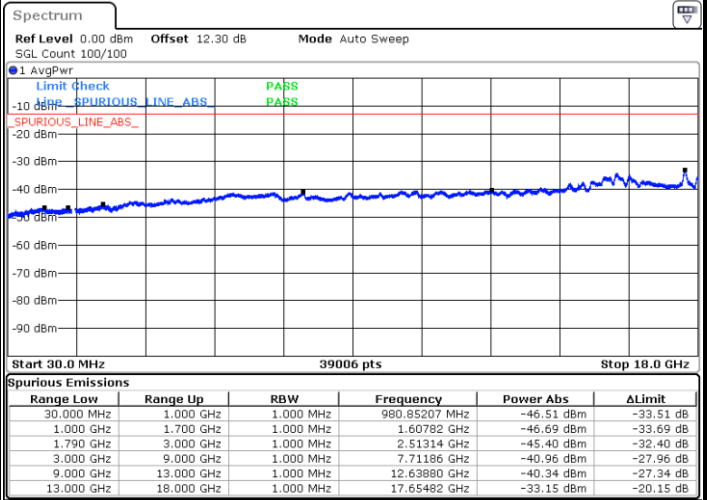

Date: 23.AUG.2023 23:47:59

LTE Band 66B / 10MHz+10MHz

QPSK

Highest Channel / 1RB0 and 1RB49

Highest Channel / 1RB49 and 1RB0

Date: 24.AUG.2023 00:01:29

Date: 24.AUG.2023 00:00:13

LTE Band 66B / 15MHz+5MHz

Date: 26.AUG.2023 17:03:18

LTE Band 66B / 15MHz+5MHz

QPSK

Highest Channel / 1RB0 and 1RB24

Highest Channel / 1RB74 and 1RB0

Date: 26.AUG.2023 17:14:24

Date: 26.AUG.2023 17:13:08

LTE Band 66C

26dB Bandwidth

Mode	LTE Band 66C : 26dB BW(MHz)				
QPSK					
BW	5MHz+20MHz	10MHz+15MHz	10MHz+20MHz	15MHz+10MHz	15MHz+15MHz
Middle CH	24.78	25.23	29.97	25.28	30.63
BW	15MHz+20MHz	20MHz+5MHz	20MHz+10MHz	20MHz+15MHz	20MHz+20MHz
Middle CH	34.90	25.18	30.15	34.90	39.80

Mode	LTE Band 66C : 26dB BW(MHz)				
16QAM					
BW	5MHz+20MHz	10MHz+15MHz	10MHz+20MHz	15MHz+10MHz	15MHz+15MHz
Middle CH	24.73	25.08	29.79	25.23	30.57
BW	15MHz+20MHz	20MHz+5MHz	20MHz+10MHz	20MHz+15MHz	20MHz+20MHz
Middle CH	34.76	25.13	29.97	34.83	39.80