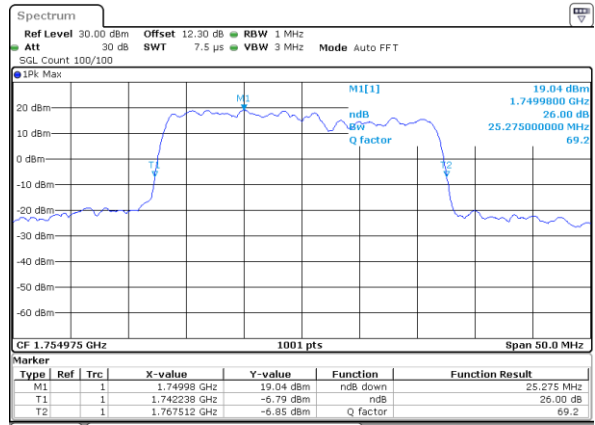

Mode	LTE Band 66C : 26dB BW(MHz)				
256QAM					
BW	5MHz+20MHz	10MHz+15MHz	10MHz+20MHz	15MHz+10MHz	15MHz+15MHz
Middle CH	24.83	25.18	29.91	25.08	30.51
BW	15MHz+20MHz	20MHz+5MHz	20MHz+10MHz	20MHz+15MHz	20MHz+20MHz
Middle CH	34.90	24.93	29.97	34.90	39.80

LTE Band 66C

QPSK

Middle Channel / 5MHz+20MHz

Date: 25_AUG.2023 21:45:59

Middle Channel / 10MHz+15MHz

Date: 24_AUG.2023 12:14:17

Middle Channel / 10MHz+20MHz

Date: 24_AUG.2023 20:23:29

Middle Channel / 15MHz+10MHz

Date: 24_AUG.2023 19:52:39

Middle Channel / 15MHz+15MHz

Date: 24_AUG.2023 21:54:44

Middle Channel / 15MHz+20MHz

Date: 24_AUG.2023 22:12:30

LTE Band 66C

QPSK