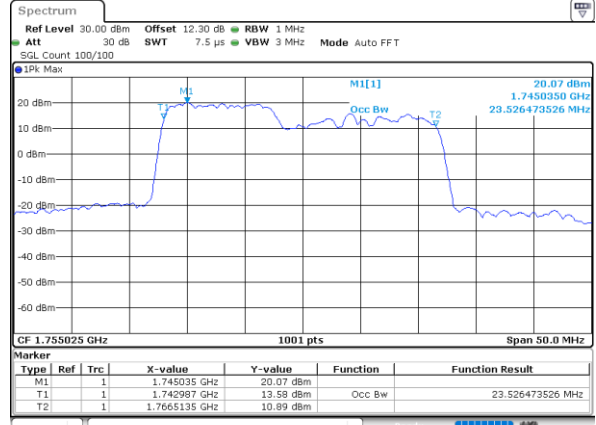

Mode	LTE Band 66C : 99%OBW(MHz)				
256QAM					
BW	5MHz+20MHz	10MHz+15MHz	10MHz+20MHz	15MHz+10MHz	15MHz+15MHz
Middle CH	23.18	23.43	27.99	23.38	28.59
BW	15MHz+20MHz	20MHz+5MHz	20MHz+10MHz	20MHz+15MHz	20MHz+20MHz
Middle CH	32.73	23.48	27.99	32.73	37.88

LTE Band 66C

QPSK

Middle Channel / 5MHz+20MHz

Date: 25_AUG.2023 21:43:49

Middle Channel / 10MHz+15MHz

Date: 24_AUG.2023 12:12:06

Middle Channel / 10MHz+20MHz

Date: 24_AUG.2023 20:21:18

Middle Channel / 15MHz+10MHz

Date: 24_AUG.2023 19:50:28

Middle Channel / 15MHz+15MHz

Date: 24_AUG.2023 21:52:33

Middle Channel / 15MHz+20MHz

Date: 24_AUG.2023 22:24:19

LTE Band 66C

QPSK