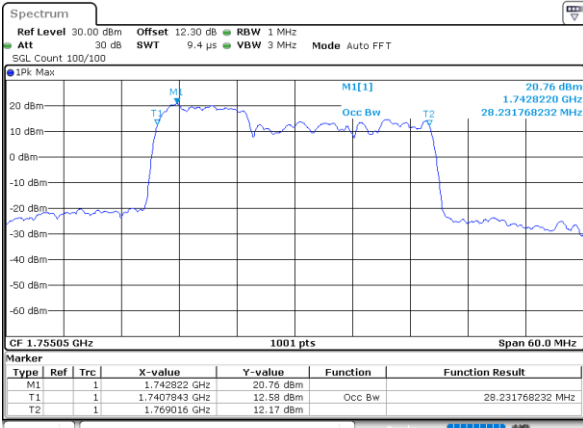

Mode	LTE Band 66C : 99%OBW(MHz)				
256QAM					
BW	5MHz+20MHz	10MHz+15MHz	10MHz+20MHz	15MHz+10MHz	15MHz+15MHz
Middle CH	23.18	23.43	27.99	23.38	28.59
BW	15MHz+20MHz	20MHz+5MHz	20MHz+10MHz	20MHz+15MHz	20MHz+20MHz
Middle CH	32.73	23.48	27.99	32.73	37.88

LTE Band 66C

QPSK

Middle Channel / 5MHz+20MHz

Date: 25_AUG.2023 21:43:49

Middle Channel / 10MHz+15MHz

Date: 24_AUG.2023 12:12:06

Middle Channel / 10MHz+20MHz

Date: 24_AUG.2023 20:21:18

Middle Channel / 15MHz+10MHz

Date: 24_AUG.2023 19:50:28

Middle Channel / 15MHz+15MHz

Date: 24_AUG.2023 21:52:33

Middle Channel / 15MHz+20MHz

Date: 24_AUG.2023 22:24:19

LTE Band 66C

QPSK