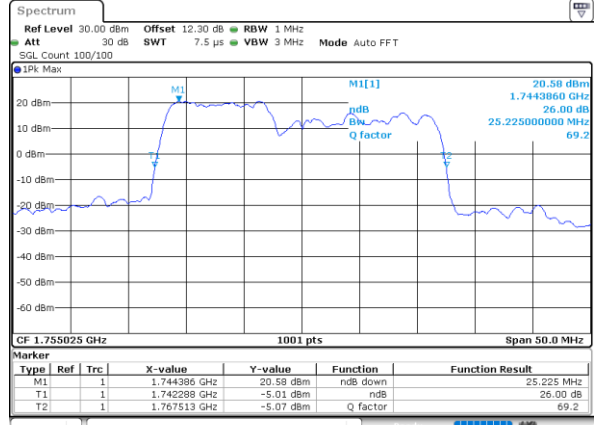

Mode	LTE Band 66C : 26dB BW(MHz)				
256QAM					
BW	5MHz+20MHz	10MHz+15MHz	10MHz+20MHz	15MHz+10MHz	15MHz+15MHz
Middle CH	24.83	25.18	29.91	25.08	30.51
BW	15MHz+20MHz	20MHz+5MHz	20MHz+10MHz	20MHz+15MHz	20MHz+20MHz
Middle CH	34.90	24.93	29.97	34.90	39.80

LTE Band 66C

QPSK

Middle Channel / 5MHz+20MHz

Date: 25_AUG.2023 21:45:59

Middle Channel / 10MHz+15MHz

Date: 24_AUG.2023 12:14:17

Middle Channel / 10MHz+20MHz

Date: 24_AUG.2023 20:23:29

Middle Channel / 15MHz+10MHz

Date: 24_AUG.2023 19:52:39

Middle Channel / 15MHz+15MHz

Date: 24_AUG.2023 21:54:44

Middle Channel / 15MHz+20MHz

Date: 24_AUG.2023 22:12:30

LTE Band 66C

QPSK