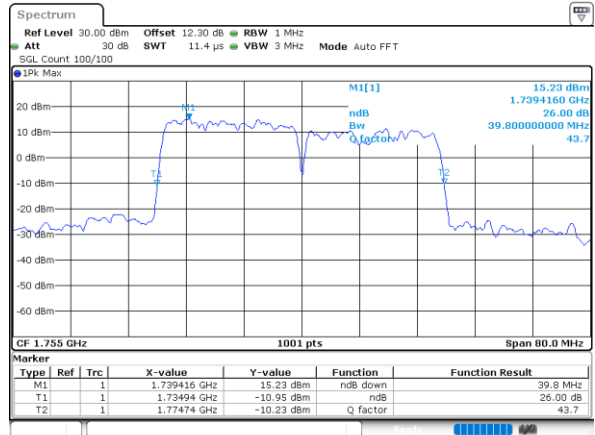

Middle Channel / 20MHz+5MHz

Date: 26.AUG.2023 00:23:57

Middle Channel / 20MHz+10MHz

Date: 25.AUG.2023 23:03:51

Middle Channel / 20MHz+15MHz

Date: 26.AUG.2023 00:17:12

Middle Channel / 20MHz+20MHz

Date: 26.AUG.2023 00:40:19

Occupied Bandwidth

Mode	LTE Band 66C : 99%OBW(MHz)				
QPSK					
BW	5MHz+20MHz	10MHz+15MHz	10MHz+20MHz	15MHz+10MHz	15MHz+15MHz
Middle CH	23.23	23.53	28.23	23.33	28.65
BW	15MHz+20MHz	20MHz+5MHz	20MHz+10MHz	20MHz+15MHz	20MHz+20MHz
Middle CH	32.73	23.23	28.17	32.94	37.40