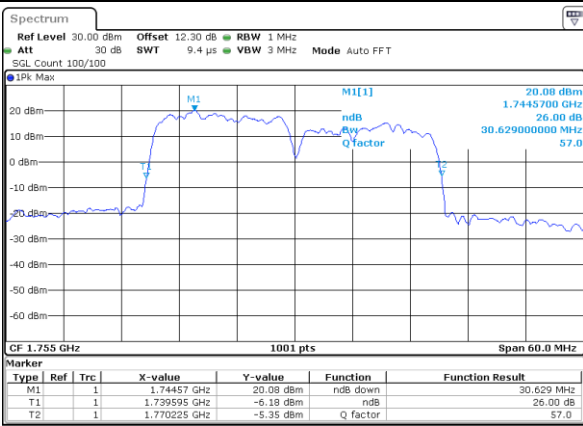

Mode	LTE Band 66C : 26dB BW(MHz)				
256QAM					
BW	5MHz+20MHz	10MHz+15MHz	10MHz+20MHz	15MHz+10MHz	15MHz+15MHz
Middle CH	24.83	25.18	29.91	25.08	30.51
BW	15MHz+20MHz	20MHz+5MHz	20MHz+10MHz	20MHz+15MHz	20MHz+20MHz
Middle CH	34.90	24.93	29.97	34.90	39.80

LTE Band 66C

QPSK

Middle Channel / 5MHz+20MHz

Date: 25_AUG.2023 21:45:59

Middle Channel / 10MHz+15MHz

Date: 24_AUG.2023 12:14:17

Middle Channel / 10MHz+20MHz

Date: 24_AUG.2023 20:23:29

Middle Channel / 15MHz+10MHz

Date: 24_AUG.2023 19:52:39

Middle Channel / 15MHz+15MHz

Date: 24_AUG.2023 21:54:44

Middle Channel / 15MHz+20MHz

Date: 24_AUG.2023 22:12:30

LTE Band 66C

QPSK