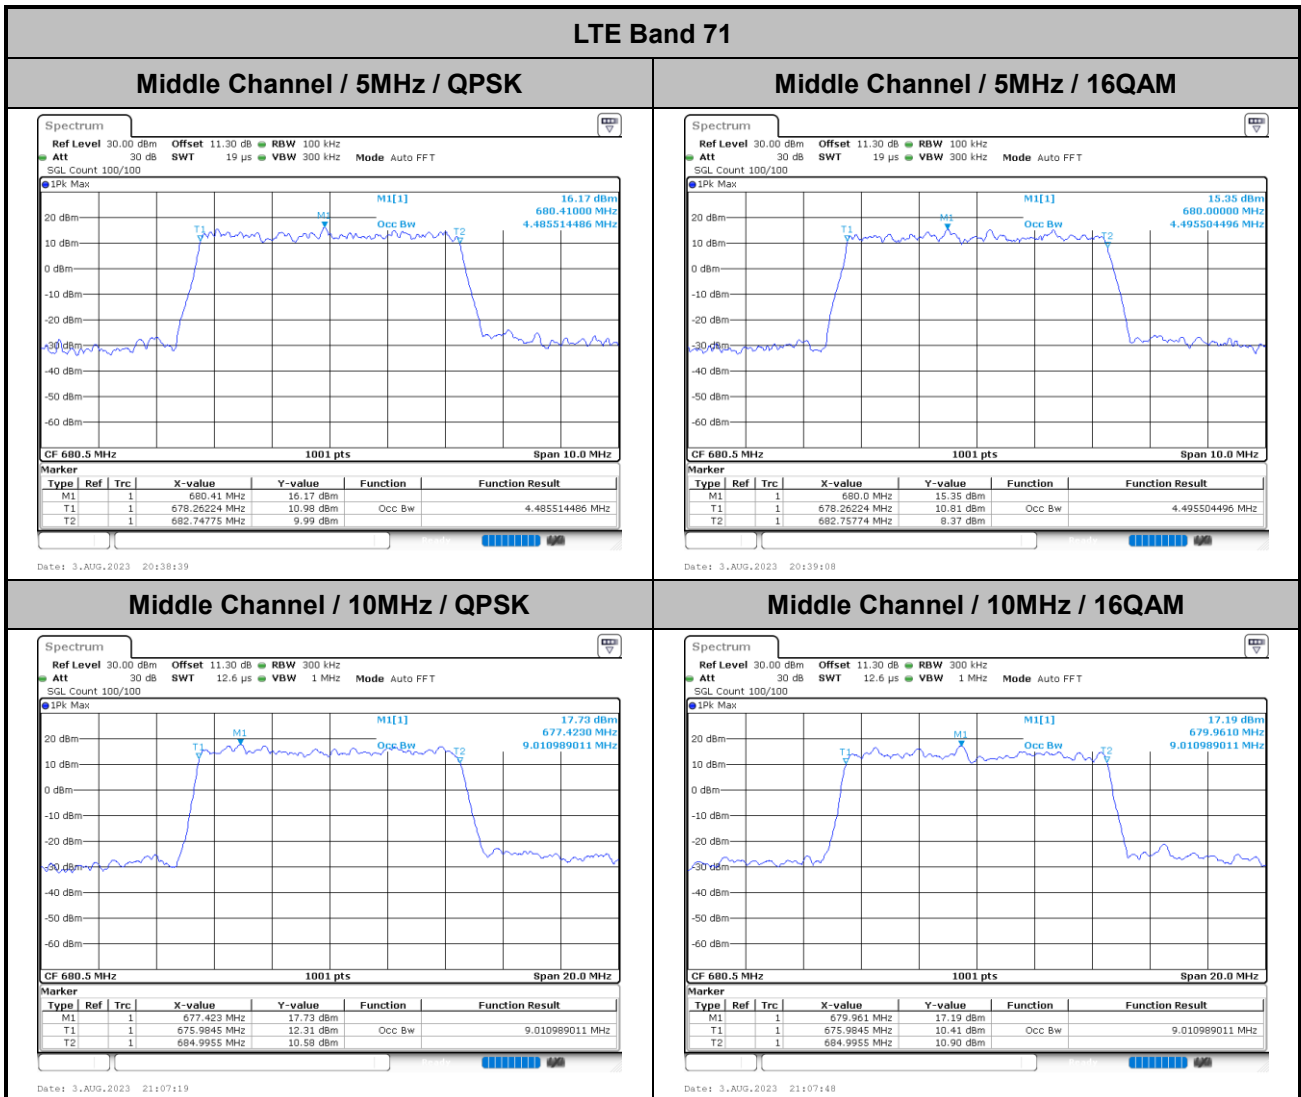

Date: 3,AUG,2023 22:14:13

Middle Channel / 20MHz / 256QAM

Date: 3,AUG,2023 22:14:01

Occupied Bandwidth

Mode		LTE Band 71 : 99%OBW(MHz)											
BW	1.4MHz	3MHz		5MHz		10MHz		15MHz		20MHz			
Mod.	QPSK	16QAM	QPSK	16QAM	QPSK	16QAM	QPSK	16QAM	QPSK	16QAM	QPSK	16QAM	
Middle CH	-	-	-	-	4.49	4.50	9.01	9.01	13.40	13.43	17.90	17.86	
Mode		LTE Band 71 : 99%OBW(MHz)											
BW	1.4MHz	3MHz		5MHz		10MHz		15MHz		20MHz			
Mod.	64QAM	256QAM	64QAM	256QAM	64QAM	256QAM	64QAM	256QAM	64QAM	256QAM	64QAM	256QAM	
Middle CH	-	-	-	-	4.51	4.49	9.05	9.05	13.43	13.43	17.94	17.90	

LTE Band 71

Middle Channel / 15MHz / QPSK

Date: 3,AUG,2023 21:31:16

Middle Channel / 15MHz / 16QAM

Date: 3,AUG,2023 21:31:46

Middle Channel / 20MHz / QPSK

Date: 3,AUG,2023 21:49:46

Middle Channel / 20MHz / 16QAM