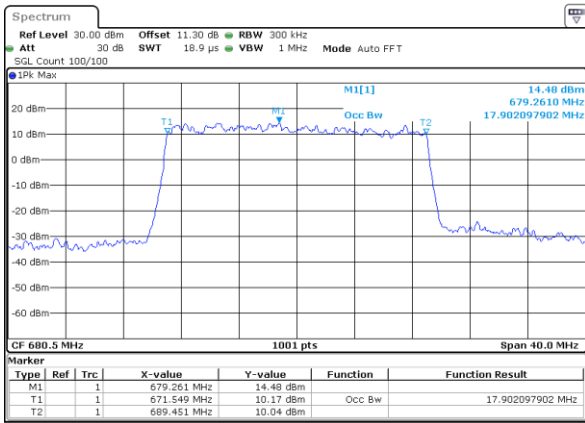

Date: 3,AUG,2023 22:14:13

Middle Channel / 20MHz / 256QAM

Date: 3,AUG,2023 22:14:01

Occupied Bandwidth

Mode		LTE Band 71 : 99%OBW(MHz)											
BW	1.4MHz	3MHz		5MHz		10MHz		15MHz		20MHz			
Mod.	QPSK	16QAM	QPSK	16QAM	QPSK	16QAM	QPSK	16QAM	QPSK	16QAM	QPSK	16QAM	
Middle CH	-	-	-	-	4.49	4.50	9.01	9.01	13.40	13.43	17.90	17.86	
Mode		LTE Band 71 : 99%OBW(MHz)											
BW	1.4MHz	3MHz		5MHz		10MHz		15MHz		20MHz			
Mod.	64QAM	256QAM	64QAM	256QAM	64QAM	256QAM	64QAM	256QAM	64QAM	256QAM	64QAM	256QAM	
Middle CH	-	-	-	-	4.51	4.49	9.05	9.05	13.43	13.43	17.94	17.90	

LTE Band 71

Middle Channel / 15MHz / QPSK

Date: 3,AUG,2023 21:31:16

Middle Channel / 15MHz / 16QAM

Date: 3,AUG,2023 21:31:46

Middle Channel / 20MHz / QPSK

Date: 3,AUG,2023 21:49:46

Middle Channel / 20MHz / 16QAM