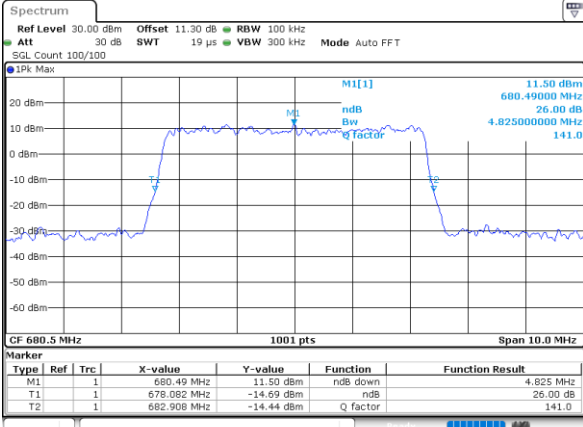

Middle Channel / 20MHz / 64QAM

Date: 3,AUG,2023 21:16:25

LTE Band 71

Middle Channel / 5MHz / 256QAM

Date: 3,AUG,2023 22:16:12

Middle Channel / 10MHz / 256QAM

Date: 3,AUG,2023 22:21:34

Middle Channel / 15MHz / 256QAM

Date: 3,AUG,2023 22:14:13

Middle Channel / 20MHz / 256QAM

Date: 3,AUG,2023 22:14:01

Occupied Bandwidth

Mode		LTE Band 71 : 99%OBW(MHz)											
BW	1.4MHz	3MHz		5MHz		10MHz		15MHz		20MHz			
Mod.	QPSK	16QAM	QPSK	16QAM	QPSK	16QAM	QPSK	16QAM	QPSK	16QAM	QPSK	16QAM	
Middle CH	-	-	-	-	4.49	4.50	9.01	9.01	13.40	13.43	17.90	17.86	
Mode		LTE Band 71 : 99%OBW(MHz)											
BW	1.4MHz	3MHz		5MHz		10MHz		15MHz		20MHz			
Mod.	64QAM	256QAM	64QAM	256QAM	64QAM	256QAM	64QAM	256QAM	64QAM	256QAM	64QAM	256QAM	
Middle CH	-	-	-	-	4.51	4.49	9.05	9.05	13.43	13.43	17.94	17.90	