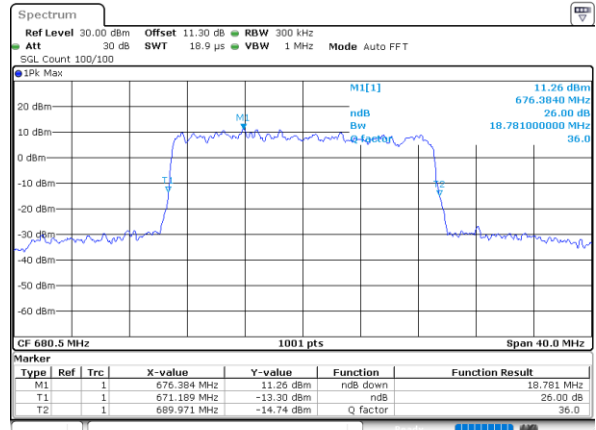

Middle Channel / 20MHz / 64QAM

Date: 3,AUG,2023 21:16:25

LTE Band 71

Middle Channel / 5MHz / 256QAM

Date: 3,AUG,2023 22:16:12

Middle Channel / 10MHz / 256QAM

Date: 3,AUG,2023 22:21:34

Middle Channel / 15MHz / 256QAM

Date: 3,AUG,2023 22:14:13

Middle Channel / 20MHz / 256QAM

Date: 3,AUG,2023 22:14:01

Occupied Bandwidth

Mode		LTE Band 71 : 99%OBW(MHz)											
BW	1.4MHz	3MHz		5MHz		10MHz		15MHz		20MHz			
Mod.	QPSK	16QAM	QPSK	16QAM	QPSK	16QAM	QPSK	16QAM	QPSK	16QAM	QPSK	16QAM	
Middle CH	-	-	-	-	4.49	4.50	9.01	9.01	13.40	13.43	17.90	17.86	
Mode		LTE Band 71 : 99%OBW(MHz)											
BW	1.4MHz	3MHz		5MHz		10MHz		15MHz		20MHz			
Mod.	64QAM	256QAM	64QAM	256QAM	64QAM	256QAM	64QAM	256QAM	64QAM	256QAM	64QAM	256QAM	
Middle CH	-	-	-	-	4.51	4.49	9.05	9.05	13.43	13.43	17.94	17.90	