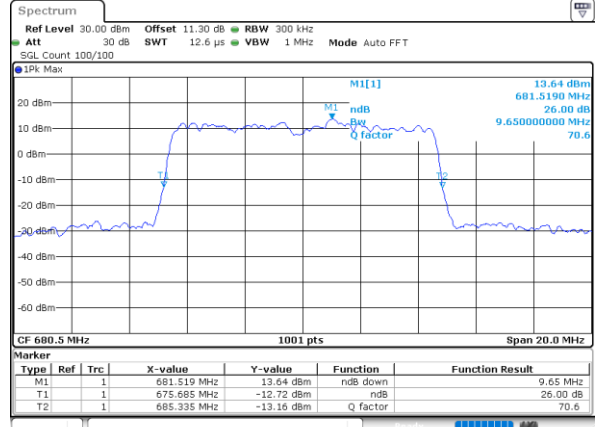

Middle Channel / 20MHz / 64QAM

Date: 3,AUG,2023 21:16:25

LTE Band 71

Middle Channel / 5MHz / 256QAM

Date: 3,AUG,2023 22:16:12

Middle Channel / 10MHz / 256QAM

Date: 3,AUG,2023 22:21:34

Middle Channel / 15MHz / 256QAM

Date: 3,AUG,2023 22:14:13

Middle Channel / 20MHz / 256QAM

Date: 3,AUG,2023 22:14:01

Occupied Bandwidth

Mode		LTE Band 71 : 99%OBW(MHz)											
BW	1.4MHz	3MHz		5MHz		10MHz		15MHz		20MHz			
Mod.	QPSK	16QAM	QPSK	16QAM	QPSK	16QAM	QPSK	16QAM	QPSK	16QAM	QPSK	16QAM	
Middle CH	-	-	-	-	4.49	4.50	9.01	9.01	13.40	13.43	17.90	17.86	
Mode		LTE Band 71 : 99%OBW(MHz)											
BW	1.4MHz	3MHz		5MHz		10MHz		15MHz		20MHz			
Mod.	64QAM	256QAM	64QAM	256QAM	64QAM	256QAM	64QAM	256QAM	64QAM	256QAM	64QAM	256QAM	
Middle CH	-	-	-	-	4.51	4.49	9.05	9.05	13.43	13.43	17.94	17.90	