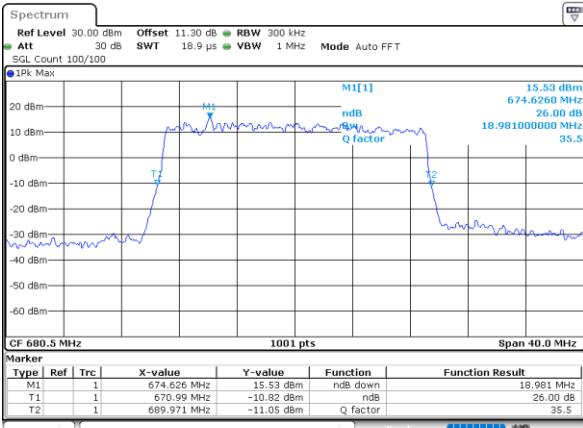

LTE Band 71

Peak-to-Average Ratio

Mode	LTE Band 71 / 20MHz				
Mod.	QPSK	16QAM	64QAM	256QAM	Limit: 13dB
RB Size	Full RB	Full RB	Full RB	Full RB	Result
Middle CH	4.93	5.86	6.46	6.43	PASS

26dB Bandwidth

Mode	LTE Band 71 : 26dB BW(MHz)											
BW	1.4MHz		3MHz		5MHz		10MHz		15MHz		20MHz	
Mod.	QPSK	16QAM	QPSK	16QAM	QPSK	16QAM	QPSK	16QAM	QPSK	16QAM	QPSK	16QAM
Middle CH	-	-	-	-	4.80	4.89	9.87	9.63	14.33	14.54	18.98	18.86
Mode	LTE Band 71 : 26dB BW(MHz)											
BW	1.4MHz		3MHz		5MHz		10MHz		15MHz		20MHz	
Mod.	64QAM	256QAM	64QAM	256QAM	64QAM	256QAM	64QAM	256QAM	64QAM	256QAM	64QAM	256QAM
Middle CH	-	-	-	-	4.85	4.83	9.79	9.65	14.48	14.30	18.82	18.78

LTE Band 71

Middle Channel / 15MHz / QPSK

Date: 3,AUG,2023 21:32:14

Middle Channel / 15MHz / 16QAM

Date: 3,AUG,2023 21:32:43

Middle Channel / 20MHz / QPSK

Date: 3,AUG,2023 21:50:44

Middle Channel / 20MHz / 16QAM