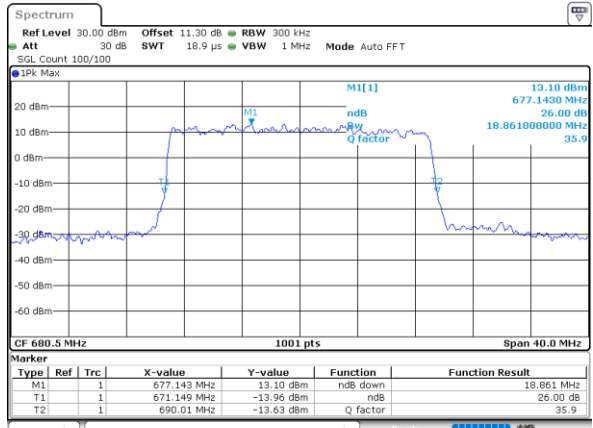

LTE Band 71

Peak-to-Average Ratio

Mode	LTE Band 71 / 20MHz				
Mod.	QPSK	16QAM	64QAM	256QAM	Limit: 13dB
RB Size	Full RB	Full RB	Full RB	Full RB	Result
Middle CH	4.93	5.86	6.46	6.43	PASS

26dB Bandwidth

Mode	LTE Band 71 : 26dB BW(MHz)											
BW	1.4MHz		3MHz		5MHz		10MHz		15MHz		20MHz	
Mod.	QPSK	16QAM	QPSK	16QAM	QPSK	16QAM	QPSK	16QAM	QPSK	16QAM	QPSK	16QAM
Middle CH	-	-	-	-	4.80	4.89	9.87	9.63	14.33	14.54	18.98	18.86
Mode	LTE Band 71 : 26dB BW(MHz)											
BW	1.4MHz		3MHz		5MHz		10MHz		15MHz		20MHz	
Mod.	64QAM	256QAM	64QAM	256QAM	64QAM	256QAM	64QAM	256QAM	64QAM	256QAM	64QAM	256QAM
Middle CH	-	-	-	-	4.85	4.83	9.79	9.65	14.48	14.30	18.82	18.78

LTE Band 71

Middle Channel / 15MHz / QPSK

Date: 3,AUG,2023 21:32:14

Middle Channel / 15MHz / 16QAM

Date: 3,AUG,2023 21:32:43

Middle Channel / 20MHz / QPSK

Date: 3,AUG,2023 21:50:44

Middle Channel / 20MHz / 16QAM