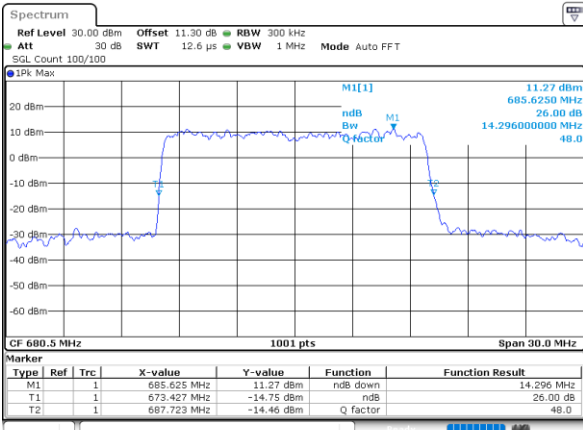

Middle Channel / 20MHz / 64QAM

Date: 3,AUG,2023 21:16:25

LTE Band 71

Middle Channel / 5MHz / 256QAM

Date: 3,AUG,2023 22:16:12

Middle Channel / 10MHz / 256QAM

Date: 3,AUG,2023 22:21:34

Middle Channel / 15MHz / 256QAM

Date: 3,AUG,2023 22:14:13

Middle Channel / 20MHz / 256QAM

Date: 3,AUG,2023 22:14:01

Occupied Bandwidth

Mode		LTE Band 71 : 99%OBW(MHz)											
BW	1.4MHz	3MHz		5MHz		10MHz		15MHz		20MHz			
Mod.	QPSK	16QAM	QPSK	16QAM	QPSK	16QAM	QPSK	16QAM	QPSK	16QAM	QPSK	16QAM	
Middle CH	-	-	-	-	4.49	4.50	9.01	9.01	13.40	13.43	17.90	17.86	
Mode		LTE Band 71 : 99%OBW(MHz)											
BW	1.4MHz	3MHz		5MHz		10MHz		15MHz		20MHz			
Mod.	64QAM	256QAM	64QAM	256QAM	64QAM	256QAM	64QAM	256QAM	64QAM	256QAM	64QAM	256QAM	
Middle CH	-	-	-	-	4.51	4.49	9.05	9.05	13.43	13.43	17.94	17.90	