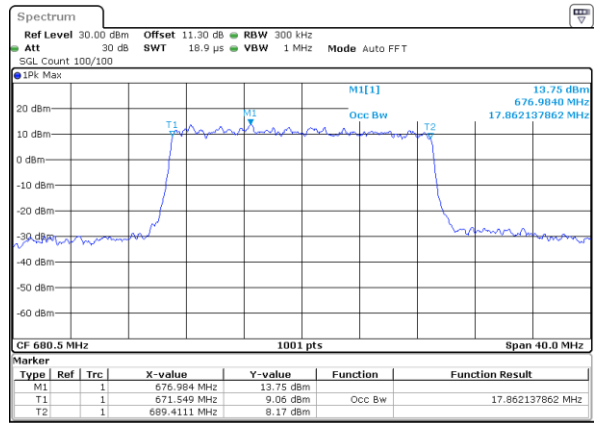

Date: 3,AUG,2023 22:14:13

Middle Channel / 20MHz / 256QAM

Date: 3,AUG,2023 22:14:01

Occupied Bandwidth

Mode		LTE Band 71 : 99%OBW(MHz)											
BW	1.4MHz	3MHz		5MHz		10MHz		15MHz		20MHz			
Mod.	QPSK	16QAM	QPSK	16QAM	QPSK	16QAM	QPSK	16QAM	QPSK	16QAM	QPSK	16QAM	
Middle CH	-	-	-	-	4.49	4.50	9.01	9.01	13.40	13.43	17.90	17.86	
Mode		LTE Band 71 : 99%OBW(MHz)											
BW	1.4MHz	3MHz		5MHz		10MHz		15MHz		20MHz			
Mod.	64QAM	256QAM	64QAM	256QAM	64QAM	256QAM	64QAM	256QAM	64QAM	256QAM	64QAM	256QAM	
Middle CH	-	-	-	-	4.51	4.49	9.05	9.05	13.43	13.43	17.94	17.90	

LTE Band 71

Middle Channel / 15MHz / QPSK

Date: 3,AUG,2023 21:31:16

Middle Channel / 15MHz / 16QAM

Date: 3,AUG,2023 21:31:46

Middle Channel / 20MHz / QPSK

Date: 3,AUG,2023 21:49:46

Middle Channel / 20MHz / 16QAM