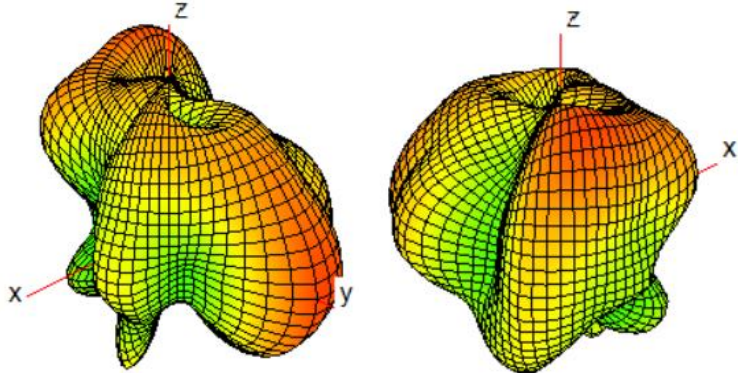

Ant7(WiFi0/BT)_5200