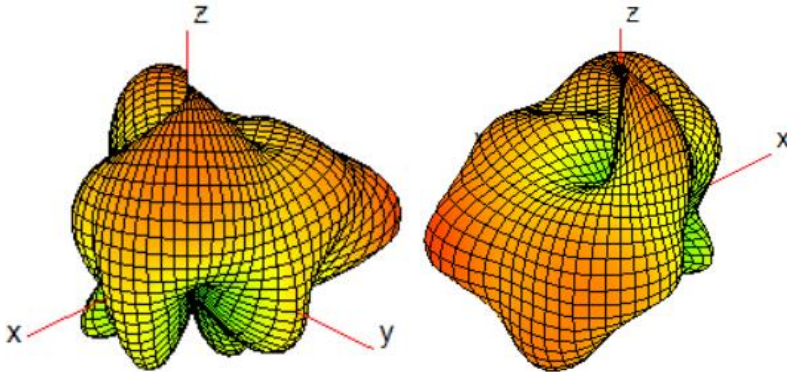

Luke

Test Engineer: Luke

Description of Antenna

Frequency Range	2400~2500, 5150~7125MHz
Impedance	50 Ohms
Antenna type	Monopole with coupling
Process	LDS

Antenna Peak Gain:

Ant 7(WiFi0 / BT)		Ant 8 (WiFi1 / BT)	
Freq	Peak Gain_dBi	Freq	Peak Gain_dBi
2400	2.46	2400	2.49
2410	2.11	2410	2.38
2420	2.03	2420	2.08
2430	2.03	2430	1.80
2440	2.35	2440	1.84
2450	2.50	2450	1.98
2460	2.42	2460	1.87
2470	2.46	2470	1.70
2480	2.52	2480	1.35
2490	2.60	2490	1.30
2500	2.96	2500	1.21
5150	3.19	5150	0.99
5200	3.47	5200	0.71
5250	3.10	5250	0.26
5300	3.03	5300	0.24
5350	2.33	5350	0.23
5400	1.70	5400	0.90
5450	1.14	5450	1.13
5500	1.74	5500	1.19
5550	2.58	5550	1.31
5600	3.13	5600	0.92
5650	3.29	5650	1.80
5700	3.17	5700	1.37
5750	3.12	5750	0.83
5800	2.93	5800	1.69
5850	1.88	5850	2.70
5925	1.36	5925	3.01
5950	1.70	5950	2.95
6025	2.05	6025	2.42
6125	1.77	6125	1.48
6225	1.40	6225	1.58
6325	1.03	6325	1.53
6425	0.63	6425	0.17
6525	1.26	6525	0.29
6625	1.60	6625	0.47
6725	1.48	6725	1.24
6825	1.63	6825	0.15
6925	1.30	6925	0.43
7025	1.35	7025	0.30
7125	1.98	7125	0.16

Radiation Pattern

Ant7(WiFi0/BT)_2450

Ant7(WiFi0/BT)_5200

Ant7(WiFi0/BT)_5300

Ant7(WiFi0/BT)_5500

Ant7(WiFi0/BT)_5800

Ant7(WiFi0/BT)_6200

Ant7(WiFi0/BT)_6500