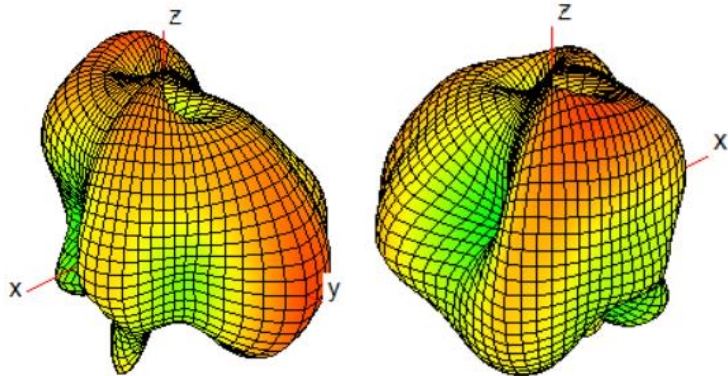

Luke

Test Engineer: Luke

Description of Antenna

Frequency Range	2400~2500, 5150~7125MHz
Impedance	50 Ohms
Antenna type	Monopole with coupling
Process	LDS

Antenna Peak Gain:

Ant 7(WiFi0 / BT)		Ant 8 (WiFi1 / BT)	
Freq	Peak Gain_dBi	Freq	Peak Gain_dBi
2400	2.46	2400	2.49
2410	2.11	2410	2.38
2420	2.03	2420	2.08
2430	2.03	2430	1.80
2440	2.35	2440	1.84
2450	2.50	2450	1.98
2460	2.42	2460	1.87
2470	2.46	2470	1.70
2480	2.52	2480	1.35
2490	2.60	2490	1.30
2500	2.96	2500	1.21
5150	3.19	5150	0.99
5200	3.47	5200	0.71
5250	3.10	5250	0.26
5300	3.03	5300	0.24
5350	2.33	5350	0.23
5400	1.70	5400	0.90
5450	1.14	5450	1.13
5500	1.74	5500	1.19
5550	2.58	5550	1.31
5600	3.13	5600	0.92
5650	3.29	5650	1.80
5700	3.17	5700	1.37
5750	3.12	5750	0.83
5800	2.93	5800	1.69
5850	1.88	5850	2.70
5925	1.36	5925	3.01
5950	1.70	5950	2.95
6025	2.05	6025	2.42
6125	1.77	6125	1.48
6225	1.40	6225	1.58
6325	1.03	6325	1.53
6425	0.63	6425	0.17
6525	1.26	6525	0.29
6625	1.60	6625	0.47
6725	1.48	6725	1.24
6825	1.63	6825	0.15
6925	1.30	6925	0.43
7025	1.35	7025	0.30
7125	1.98	7125	0.16

Radiation Pattern

Ant7(WiFi0/BT)_2450

Ant7(WiFi0/BT)_5200

Ant7(WiFi0/BT)_5300

Ant7(WiFi0/BT)_5500

Ant7(WiFi0/BT)_5800

Ant7(WiFi0/BT)_6200

Ant7(WiFi0/BT)_6500