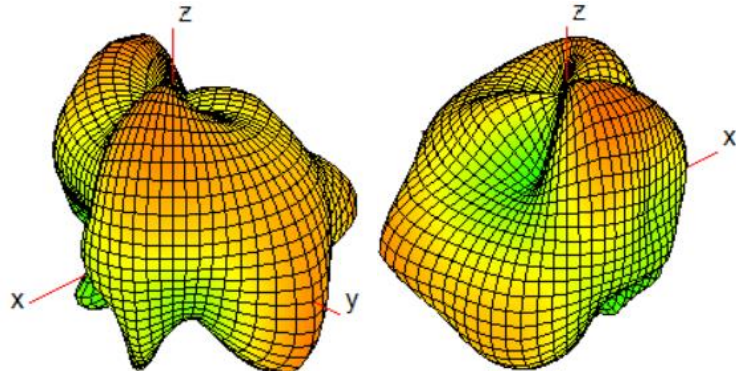

Luke

Test Engineer: Luke

Description of Antenna

Frequency Range	2400~2500, 5150~7125MHz
Impedance	50 Ohms
Antenna type	Monopole with coupling
Process	LDS

Antenna Peak Gain:

Ant 7(WiFi0 / BT)		Ant 8 (WiFi1 / BT)	
Freq	Peak Gain_dBi	Freq	Peak Gain_dBi
2400	2.46	2400	2.49
2410	2.11	2410	2.38
2420	2.03	2420	2.08
2430	2.03	2430	1.80
2440	2.35	2440	1.84
2450	2.50	2450	1.98
2460	2.42	2460	1.87
2470	2.46	2470	1.70
2480	2.52	2480	1.35
2490	2.60	2490	1.30
2500	2.96	2500	1.21
5150	3.19	5150	0.99
5200	3.47	5200	0.71
5250	3.10	5250	0.26
5300	3.03	5300	0.24
5350	2.33	5350	0.23
5400	1.70	5400	0.90
5450	1.14	5450	1.13
5500	1.74	5500	1.19
5550	2.58	5550	1.31
5600	3.13	5600	0.92
5650	3.29	5650	1.80
5700	3.17	5700	1.37
5750	3.12	5750	0.83
5800	2.93	5800	1.69
5850	1.88	5850	2.70
5925	1.36	5925	3.01
5950	1.70	5950	2.95
6025	2.05	6025	2.42
6125	1.77	6125	1.48
6225	1.40	6225	1.58
6325	1.03	6325	1.53
6425	0.63	6425	0.17
6525	1.26	6525	0.29
6625	1.60	6625	0.47
6725	1.48	6725	1.24
6825	1.63	6825	0.15
6925	1.30	6925	0.43
7025	1.35	7025	0.30
7125	1.98	7125	0.16

Radiation Pattern

Ant7(WiFi0/BT)_2450

Ant7(WiFi0/BT)_5200

Ant7(WiFi0/BT)_5300

Ant7(WiFi0/BT)_5500

Ant7(WiFi0/BT)_5800

Ant7(WiFi0/BT)_6200

Ant7(WiFi0/BT)_6500