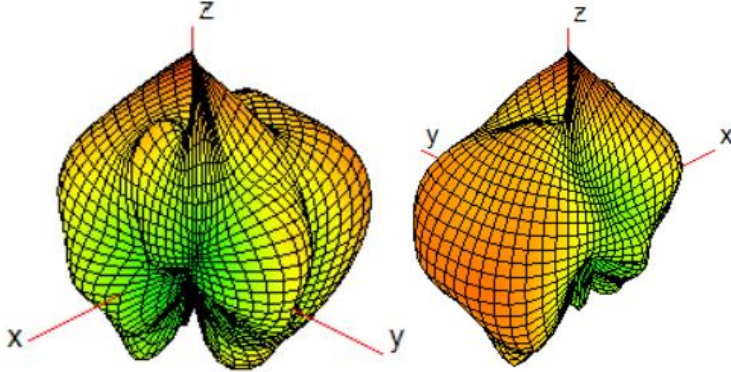

Ant7(WiFi0/BT)_7000