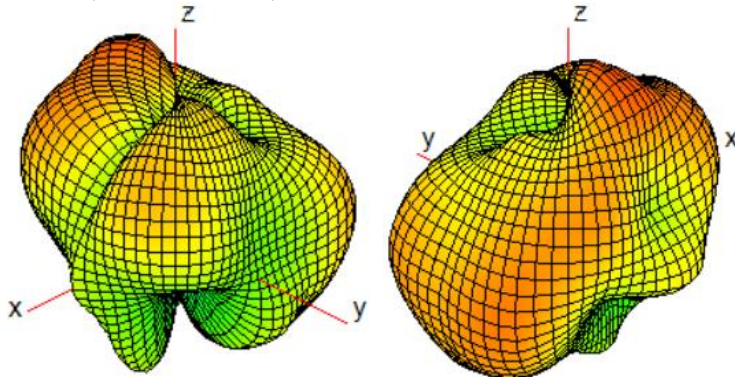

Luke

Test Engineer: Luke

Description of Antenna

Frequency Range	2400~2500, 5150~7125MHz
Impedance	50 Ohms
Antenna type	Monopole with coupling
Process	LDS

Antenna Peak Gain:

Ant 7(WiFi0 / BT)		Ant 8 (WiFi1 / BT)	
Freq	Peak Gain_dBi	Freq	Peak Gain_dBi
2400	2.46	2400	2.49
2410	2.11	2410	2.38
2420	2.03	2420	2.08
2430	2.03	2430	1.80
2440	2.35	2440	1.84
2450	2.50	2450	1.98
2460	2.42	2460	1.87
2470	2.46	2470	1.70
2480	2.52	2480	1.35
2490	2.60	2490	1.30
2500	2.96	2500	1.21
5150	3.19	5150	0.99
5200	3.47	5200	0.71
5250	3.10	5250	0.26
5300	3.03	5300	0.24
5350	2.33	5350	0.23
5400	1.70	5400	0.90
5450	1.14	5450	1.13
5500	1.74	5500	1.19
5550	2.58	5550	1.31
5600	3.13	5600	0.92
5650	3.29	5650	1.80
5700	3.17	5700	1.37
5750	3.12	5750	0.83
5800	2.93	5800	1.69
5850	1.88	5850	2.70
5925	1.36	5925	3.01
5950	1.70	5950	2.95
6025	2.05	6025	2.42
6125	1.77	6125	1.48
6225	1.40	6225	1.58
6325	1.03	6325	1.53
6425	0.63	6425	0.17
6525	1.26	6525	0.29
6625	1.60	6625	0.47
6725	1.48	6725	1.24
6825	1.63	6825	0.15
6925	1.30	6925	0.43
7025	1.35	7025	0.30
7125	1.98	7125	0.16

Radiation Pattern

Ant7(WiFi0/BT)_2450

Ant7(WiFi0/BT)_5200

Ant7(WiFi0/BT)_5300

Ant7(WiFi0/BT)_5500

Ant7(WiFi0/BT)_5800

Ant7(WiFi0/BT)_6200

Ant7(WiFi0/BT)_6500