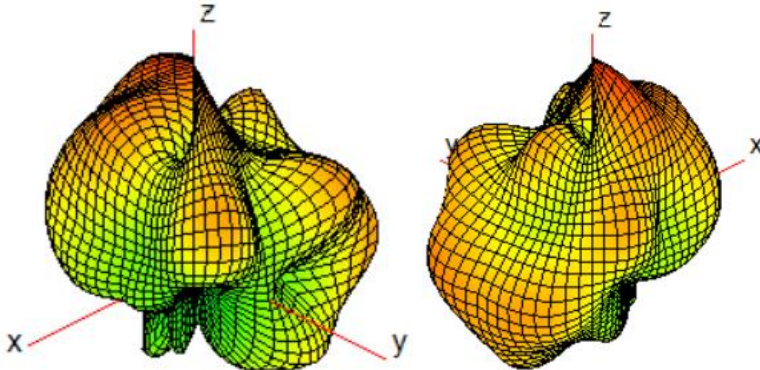

Luke

Test Engineer: Luke

Description of Antenna

Frequency Range	2400~2500, 5150~7125MHz
Impedance	50 Ohms
Antenna type	Monopole with coupling
Process	LDS

Antenna Peak Gain:

Ant 7(WiFi0 / BT)		Ant 8 (WiFi1 / BT)	
Freq	Peak Gain_dBi	Freq	Peak Gain_dBi
2400	2.46	2400	2.49
2410	2.11	2410	2.38
2420	2.03	2420	2.08
2430	2.03	2430	1.80
2440	2.35	2440	1.84
2450	2.50	2450	1.98
2460	2.42	2460	1.87
2470	2.46	2470	1.70
2480	2.52	2480	1.35
2490	2.60	2490	1.30
2500	2.96	2500	1.21
5150	3.19	5150	0.99
5200	3.47	5200	0.71
5250	3.10	5250	0.26
5300	3.03	5300	0.24
5350	2.33	5350	0.23
5400	1.70	5400	0.90
5450	1.14	5450	1.13
5500	1.74	5500	1.19
5550	2.58	5550	1.31
5600	3.13	5600	0.92
5650	3.29	5650	1.80
5700	3.17	5700	1.37
5750	3.12	5750	0.83
5800	2.93	5800	1.69
5850	1.88	5850	2.70
5925	1.36	5925	3.01
5950	1.70	5950	2.95
6025	2.05	6025	2.42
6125	1.77	6125	1.48
6225	1.40	6225	1.58
6325	1.03	6325	1.53
6425	0.63	6425	0.17
6525	1.26	6525	0.29
6625	1.60	6625	0.47
6725	1.48	6725	1.24
6825	1.63	6825	0.15
6925	1.30	6925	0.43
7025	1.35	7025	0.30
7125	1.98	7125	0.16

Radiation Pattern

Ant7(WiFi0/BT)_2450

Ant7(WiFi0/BT)_5200

Ant7(WiFi0/BT)_5300

Ant7(WiFi0/BT)_5500

Ant7(WiFi0/BT)_5800

Ant7(WiFi0/BT)_6200

Ant7(WiFi0/BT)_6500