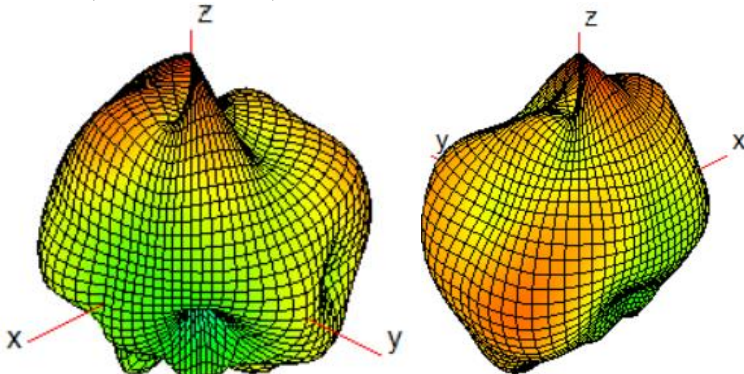

Ant7(WiFi0/BT)_6750