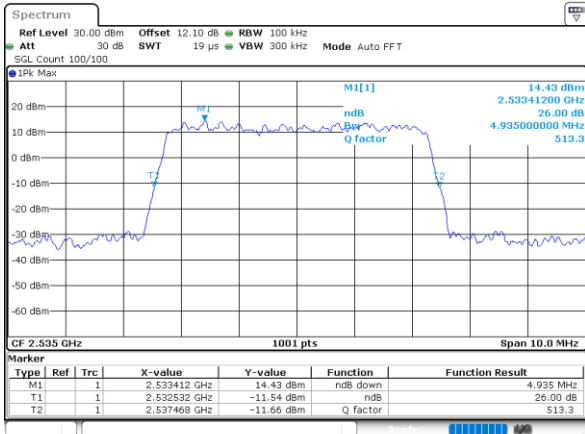

Mode	LTE Band 7 : 26dB BW(MHz)											
BW	1.4MHz		3MHz		5MHz		10MHz		15MHz		20MHz	
Mod.	QPSK	16QAM	QPSK	16QAM	QPSK	16QAM	QPSK	16QAM	QPSK	16QAM	QPSK	16QAM
Lowest CH	-	-	-	-	4.94	4.89	9.71	9.75	14.63	14.27	19.18	18.86
Middle CH	-	-	-	-	4.94	4.86	9.77	9.85	14.09	14.54	19.18	18.74
Highest CH	-	-	-	-	4.95	4.91	9.81	9.71	14.27	14.69	19.22	18.82
Mode	LTE Band 7 : 26dB BW(MHz)											
BW	1.4MHz		3MHz		5MHz		10MHz		15MHz		20MHz	
Mod.	64QAM		64QAM		64QAM		64QAM		64QAM		64QAM	
Lowest CH	-	-	-	-	4.91	-	9.83	-	14.48	-	18.78	-
Middle CH	-	-	-	-	4.91	-	9.79	-	14.48	-	18.98	-
Highest CH	-	-	-	-	4.90	-	9.85	-	14.24	-	18.62	-

LTE Band 7

Lowest Channel / 5MHz / QPSK

Date: 18_AUG.2020 05:54:30

Lowest Channel / 5MHz / 16QAM

Date: 18_AUG.2020 05:54:42

Middle Channel / 5MHz / QPSK

Date: 18_AUG.2020 05:59:38

Middle Channel / 5MHz / 16QAM