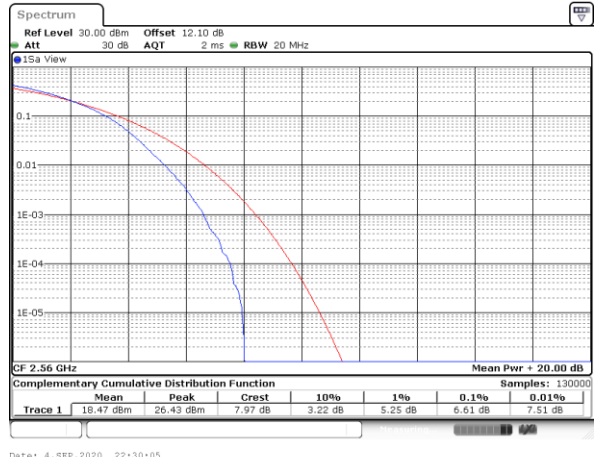

Date: 4,SEP,2020 22:29:34

Middle Channel / Full RB

Date: 4,SEP,2020 22:31:38

Highest Channel / 1RB

Date: 4,SEP,2020 22:29:54

Highest Channel / Full RB

Date: 4,SEP,2020 22:30:05

26dB Bandwidth

Mode	LTE Band 7 : 26dB BW(MHz)											
BW	1.4MHz		3MHz		5MHz		10MHz		15MHz		20MHz	
Mod.	QPSK	16QAM	QPSK	16QAM	QPSK	16QAM	QPSK	16QAM	QPSK	16QAM	QPSK	16QAM
Lowest CH	-	-	-	-	4.94	4.89	9.71	9.75	14.63	14.27	19.18	18.86
Middle CH	-	-	-	-	4.94	4.86	9.77	9.85	14.09	14.54	19.18	18.74
Highest CH	-	-	-	-	4.95	4.91	9.81	9.71	14.27	14.69	19.22	18.82
Mode	LTE Band 7 : 26dB BW(MHz)											
BW	1.4MHz		3MHz		5MHz		10MHz		15MHz		20MHz	
Mod.	64QAM		64QAM		64QAM		64QAM		64QAM		64QAM	
Lowest CH	-	-	-	-	4.91	-	9.83	-	14.48	-	18.78	-
Middle CH	-	-	-	-	4.91	-	9.79	-	14.48	-	18.98	-
Highest CH	-	-	-	-	4.90	-	9.85	-	14.24	-	18.62	-