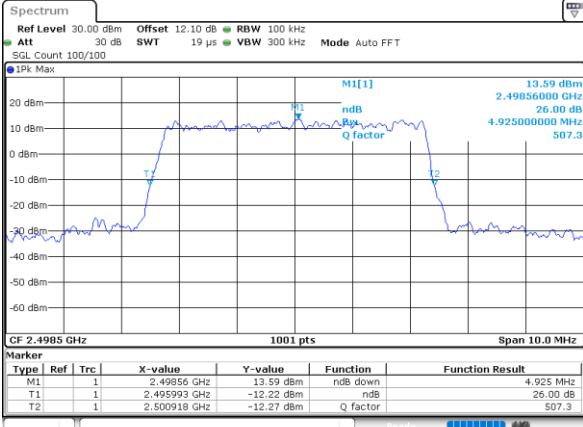

Highest Channel / Full RB

**26dB Bandwidth**

Mode	LTE Band 41 : 26dB BW(MHz)											
BW	1.4MHz		3MHz		5MHz		10MHz		15MHz		20MHz	
Mod.	QPSK	16QAM	QPSK	16QAM	QPSK	16QAM	QPSK	16QAM	QPSK	16QAM	QPSK	16QAM
Lowest CH	-	-	-	-	4.93	4.86	9.63	9.73	14.30	14.12	18.70	18.62
Middle CH	-	-	-	-	4.73	4.83	9.69	9.65	14.30	14.09	18.82	18.62
Highest CH	-	-	-	-	4.95	4.94	9.77	9.67	14.57	14.15	19.14	18.74
Mode	LTE Band 41 : 26dB BW(MHz)											
BW	1.4MHz		3MHz		5MHz		10MHz		15MHz		20MHz	
Mod.	64QAM		64QAM		64QAM		64QAM		64QAM		64QAM	
Lowest CH	-	-	-	-	4.86	-	9.77	-	14.12	-	18.86	-
Middle CH	-	-	-	-	4.91	-	9.77	-	14.12	-	18.98	-
Highest CH	-	-	-	-	4.91	-	9.79	-	14.21	-	18.98	-

LTE Band 41

Lowest Channel / 5MHz / QPSK

Date: 17\_AUG.2020 23:10:38

Lowest Channel / 5MHz / 16QAM

Date: 17\_AUG.2020 23:11:50

Middle Channel / 5MHz / QPSK

Date: 17\_AUG.2020 23:11:24

Middle Channel / 5MHz / 16QAM