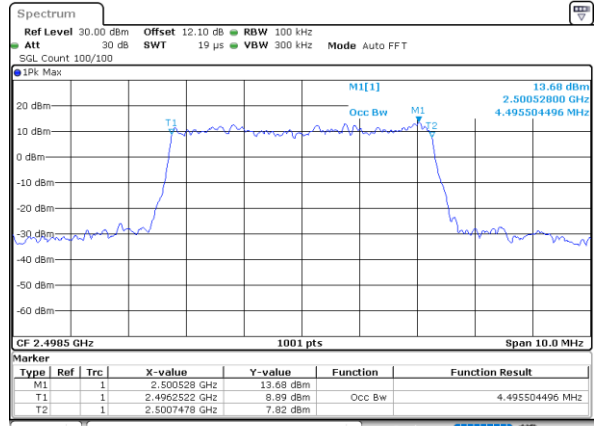

**Occupied Bandwidth**

Mode	LTE Band 41 : 99%OBW(MHz)											
BW	1.4MHz		3MHz		5MHz		10MHz		15MHz		20MHz	
Mod.	QPSK	16QAM	QPSK	16QAM	QPSK	16QAM	QPSK	16QAM	QPSK	16QAM	QPSK	16QAM
Lowest CH	-	-	-	-	4.54	4.50	8.95	9.05	13.37	13.49	17.78	17.82
Middle CH	-	-	-	-	4.48	4.48	9.05	9.03	13.40	13.46	17.78	17.90
Highest CH	-	-	-	-	4.52	4.49	9.01	9.03	13.43	13.40	17.74	17.78
Mode	LTE Band 41 : 99%OBW(MHz)											
BW	1.4MHz		3MHz		5MHz		10MHz		15MHz		20MHz	
Mod.	64QAM		64QAM		64QAM		64QAM		64QAM		64QAM	
Lowest CH	-	-	-	-	4.52	-	9.03	-	13.34	-	17.82	-
Middle CH	-	-	-	-	4.50	-	8.99	-	13.49	-	17.70	-
Highest CH	-	-	-	-	4.49	-	9.05	-	13.43	-	17.78	-

LTE Band 41

Lowest Channel / 5MHz / QPSK

Date: 17\_AUG.2020 23:10:14

Lowest Channel / 5MHz / 16QAM

Date: 17\_AUG.2020 23:10:26

Middle Channel / 5MHz / QPSK

Date: 17\_AUG.2020 23:11:01

Middle Channel / 5MHz / 16QAM