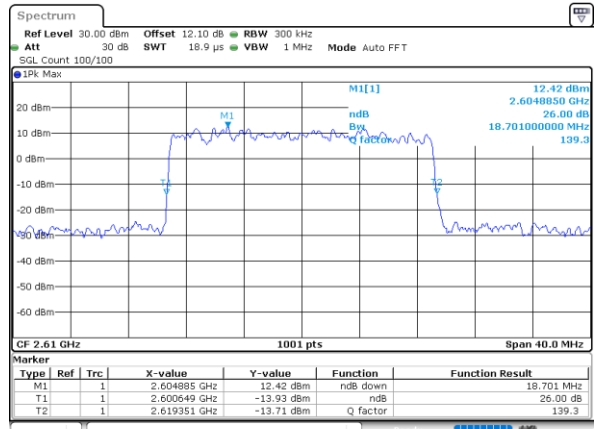

Date: 4,SEP,2020 22:57:12

Middle Channel / 20MHz / 64QAM

Date: 4,SEP,2020 22:58:21

Highest Channel / 15MHz / 64QAM

Date: 4,SEP,2020 22:57:35

Highest Channel / 20MHz / 64QAM

Date: 4,SEP,2020 22:58:45

Occupied Bandwidth

LTE Band 38 : 99%OBW(MHz)												
Mode	1.4MHz		3MHz		5MHz		10MHz		15MHz		20MHz	
BW	QPSK	16QAM	QPSK	16QAM	QPSK	16QAM	QPSK	16QAM	QPSK	16QAM	QPSK	16QAM
Mod.	QPSK	16QAM	QPSK	16QAM	QPSK	16QAM	QPSK	16QAM	QPSK	16QAM	QPSK	16QAM
Lowest CH	-	-	-	-	4.51	4.50	9.05	9.03	13.37	13.43	17.82	17.90
Middle CH	-	-	-	-	4.51	4.51	9.05	9.03	13.43	13.46	17.82	17.82
Highest CH	-	-	-	-	4.50	4.50	9.05	9.03	13.43	13.40	17.78	17.78
LTE Band 38 : 99%OBW(MHz)												
Mode	1.4MHz		3MHz		5MHz		10MHz		15MHz		20MHz	
BW	64QAM		64QAM		64QAM		64QAM		64QAM		64QAM	
Mod.	64QAM		64QAM		64QAM		64QAM		64QAM		64QAM	
Lowest CH	-	-	-	-	4.48	-	8.99	-	13.43	-	17.94	-
Middle CH	-	-	-	-	4.50	-	9.01	-	13.40	-	17.90	-
Highest CH	-	-	-	-	4.48	-	9.05	-	13.46	-	17.82	-