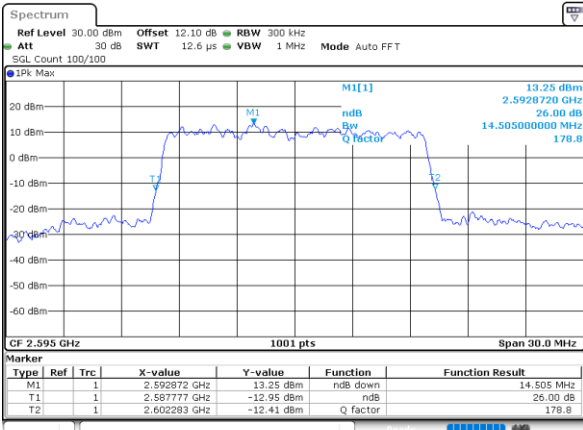

Highest Channel / 10MHz / 64QAM

Date: 4,SEP,2020 22:56:25

LTE Band 38

Lowest Channel / 15MHz / 64QAM

Date: 4,SEP,2020 22:56:49

Lowest Channel / 20MHz / 64QAM

Date: 4,SEP,2020 22:57:59

Middle Channel / 15MHz / 64QAM

LTE Band 38 : 99%OBW(MHz)												
Mode	1.4MHz		3MHz		5MHz		10MHz		15MHz		20MHz	
BW	QPSK	16QAM	QPSK	16QAM	QPSK	16QAM	QPSK	16QAM	QPSK	16QAM	QPSK	16QAM
Mod.	QPSK	16QAM	QPSK	16QAM	QPSK	16QAM	QPSK	16QAM	QPSK	16QAM	QPSK	16QAM
Lowest CH	-	-	-	-	4.51	4.50	9.05	9.03	13.37	13.43	17.82	17.90
Middle CH	-	-	-	-	4.51	4.51	9.05	9.03	13.43	13.46	17.82	17.82
Highest CH	-	-	-	-	4.50	4.50	9.05	9.03	13.43	13.40	17.78	17.78
LTE Band 38 : 99%OBW(MHz)												
Mode	1.4MHz		3MHz		5MHz		10MHz		15MHz		20MHz	
BW	64QAM		64QAM		64QAM		64QAM		64QAM		64QAM	
Mod.	64QAM		64QAM		64QAM		64QAM		64QAM		64QAM	
Lowest CH	-	-	-	-	4.48	-	8.99	-	13.43	-	17.94	-
Middle CH	-	-	-	-	4.50	-	9.01	-	13.40	-	17.90	-
Highest CH	-	-	-	-	4.48	-	9.05	-	13.46	-	17.82	-