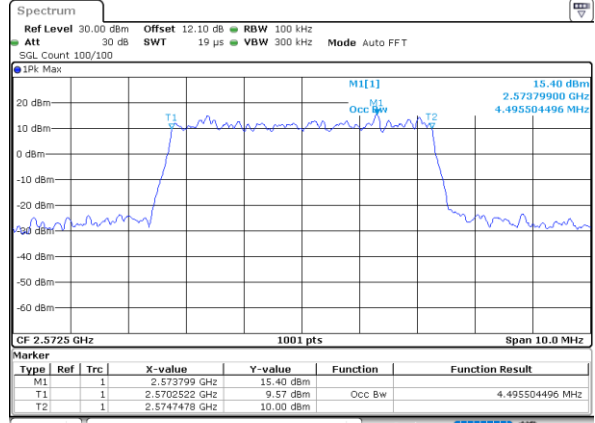

LTE Band 38 : 99%OBW(MHz)												
Mode	1.4MHz		3MHz		5MHz		10MHz		15MHz		20MHz	
BW	QPSK	16QAM	QPSK	16QAM	QPSK	16QAM	QPSK	16QAM	QPSK	16QAM	QPSK	16QAM
Mod.	QPSK	16QAM	QPSK	16QAM	QPSK	16QAM	QPSK	16QAM	QPSK	16QAM	QPSK	16QAM
Lowest CH	-	-	-	-	4.51	4.50	9.05	9.03	13.37	13.43	17.82	17.90
Middle CH	-	-	-	-	4.51	4.51	9.05	9.03	13.43	13.46	17.82	17.82
Highest CH	-	-	-	-	4.50	4.50	9.05	9.03	13.43	13.40	17.78	17.78
LTE Band 38 : 99%OBW(MHz)												
Mode	1.4MHz		3MHz		5MHz		10MHz		15MHz		20MHz	
BW	64QAM		64QAM		64QAM		64QAM		64QAM		64QAM	
Mod.	64QAM		64QAM		64QAM		64QAM		64QAM		64QAM	
Lowest CH	-	-	-	-	4.48	-	8.99	-	13.43	-	17.94	-
Middle CH	-	-	-	-	4.50	-	9.01	-	13.40	-	17.90	-
Highest CH	-	-	-	-	4.48	-	9.05	-	13.46	-	17.82	-

LTE Band 38

Lowest Channel / 5MHz / QPSK

Date: 18_AUG.2020 02:17:44

Lowest Channel / 5MHz / 16QAM

Date: 18_AUG.2020 02:17:56

Middle Channel / 5MHz / QPSK

Date: 18_AUG.2020 02:18:01

Middle Channel / 5MHz / 16QAM