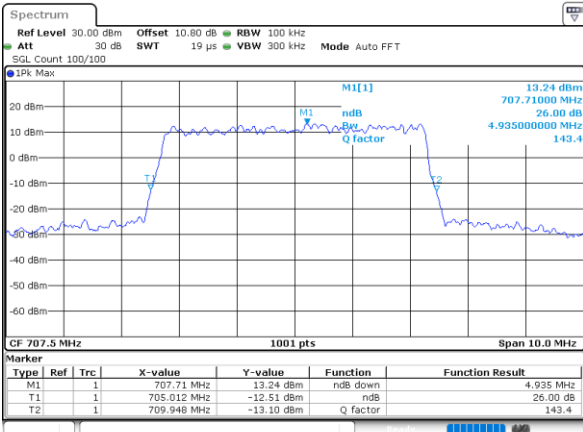

Date: 3,SEP,2020 21:33:36

LTE Band 12

Lowest Channel / 5MHz / 64QAM

Date: 3,SEP,2020 21:13:50

Lowest Channel / 10MHz / 64QAM

Date: 3,SEP,2020 21:14:25

Middle Channel / 5MHz / 64QAM

Date: 3,SEP,2020 21:18:03

Middle Channel / 10MHz / 64QAM

Date: 3,SEP,2020 21:43:39

Highest Channel / 5MHz / 64QAM

Date: 3,SEP,2020 21:13:11

Highest Channel / 10MHz / 64QAM

Date: 3,SEP,2020 21:44:47

**Occupied Bandwidth**

Mode	LTE Band 12 : 99%OBW(MHz)											
BW	1.4MHz		3MHz		5MHz		10MHz		15MHz		20MHz	
Mod.	QPSK	16QAM	QPSK	16QAM	QPSK	16QAM	QPSK	16QAM	QPSK	16QAM	QPSK	16QAM
Lowest CH	1.09	1.09	2.72	2.72	4.51	4.52	9.03	9.05	-	-	-	-
Middle CH	1.09	1.09	2.72	2.72	4.48	4.48	9.05	9.01	-	-	-	-
Highest CH	1.09	1.09	2.73	2.71	4.51	4.51	8.97	9.01	-	-	-	-
Mode	LTE Band 12 : 99%OBW(MHz)											
BW	1.4MHz		3MHz		5MHz		10MHz		15MHz		20MHz	
Mod.	64QAM		64QAM		64QAM		64QAM		64QAM		64QAM	
Lowest CH	1.09	-	2.73	-	4.51	-	9.09	-	-	-	-	-
Middle CH	1.09	-	2.73	-	4.51	-	9.03	-	-	-	-	-
Highest CH	1.09	-	2.73	-	4.50	-	9.01	-	-	-	-	-