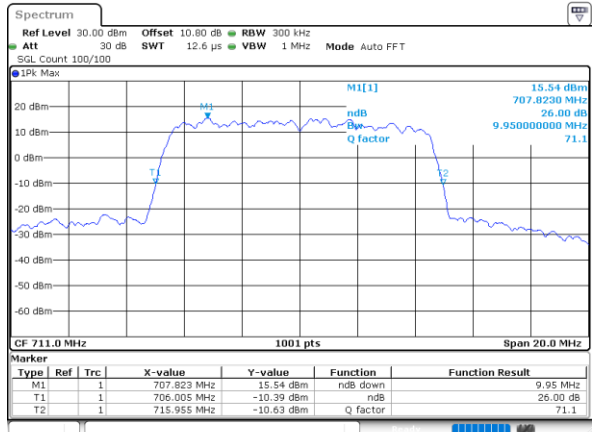

Middle Channel / 10MHz / 64QAM

Date: 3,SEP,2020 21:43:39

Highest Channel / 5MHz / 64QAM

Date: 3,SEP,2020 21:13:11

Highest Channel / 10MHz / 64QAM

Date: 3,SEP,2020 21:44:47

**Occupied Bandwidth**

Mode	LTE Band 12 : 99%OBW(MHz)											
BW	1.4MHz		3MHz		5MHz		10MHz		15MHz		20MHz	
Mod.	QPSK	16QAM	QPSK	16QAM	QPSK	16QAM	QPSK	16QAM	QPSK	16QAM	QPSK	16QAM
Lowest CH	1.09	1.09	2.72	2.72	4.51	4.52	9.03	9.05	-	-	-	-
Middle CH	1.09	1.09	2.72	2.72	4.48	4.48	9.05	9.01	-	-	-	-
Highest CH	1.09	1.09	2.73	2.71	4.51	4.51	8.97	9.01	-	-	-	-
Mode	LTE Band 12 : 99%OBW(MHz)											
BW	1.4MHz		3MHz		5MHz		10MHz		15MHz		20MHz	
Mod.	64QAM		64QAM		64QAM		64QAM		64QAM		64QAM	
Lowest CH	1.09	-	2.73	-	4.51	-	9.09	-	-	-	-	-
Middle CH	1.09	-	2.73	-	4.51	-	9.03	-	-	-	-	-
Highest CH	1.09	-	2.73	-	4.50	-	9.01	-	-	-	-	-