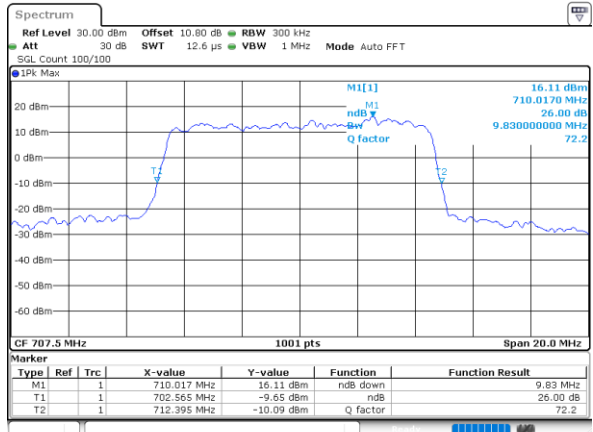

Date: 3,SEP,2020 21:33:36

LTE Band 12

Lowest Channel / 5MHz / 64QAM

Date: 3,SEP,2020 21:13:50

Lowest Channel / 10MHz / 64QAM

Date: 3,SEP,2020 21:14:25

Middle Channel / 5MHz / 64QAM

Date: 3,SEP,2020 21:18:03

Middle Channel / 10MHz / 64QAM

Date: 3,SEP,2020 21:43:39

Highest Channel / 5MHz / 64QAM

Date: 3,SEP,2020 21:13:11

Highest Channel / 10MHz / 64QAM

Date: 3,SEP,2020 21:44:47

**Occupied Bandwidth**

Mode	LTE Band 12 : 99%OBW(MHz)											
BW	1.4MHz		3MHz		5MHz		10MHz		15MHz		20MHz	
Mod.	QPSK	16QAM	QPSK	16QAM	QPSK	16QAM	QPSK	16QAM	QPSK	16QAM	QPSK	16QAM
Lowest CH	1.09	1.09	2.72	2.72	4.51	4.52	9.03	9.05	-	-	-	-
Middle CH	1.09	1.09	2.72	2.72	4.48	4.48	9.05	9.01	-	-	-	-
Highest CH	1.09	1.09	2.73	2.71	4.51	4.51	8.97	9.01	-	-	-	-
Mode	LTE Band 12 : 99%OBW(MHz)											
BW	1.4MHz		3MHz		5MHz		10MHz		15MHz		20MHz	
Mod.	64QAM		64QAM		64QAM		64QAM		64QAM		64QAM	
Lowest CH	1.09	-	2.73	-	4.51	-	9.09	-	-	-	-	-
Middle CH	1.09	-	2.73	-	4.51	-	9.03	-	-	-	-	-
Highest CH	1.09	-	2.73	-	4.50	-	9.01	-	-	-	-	-