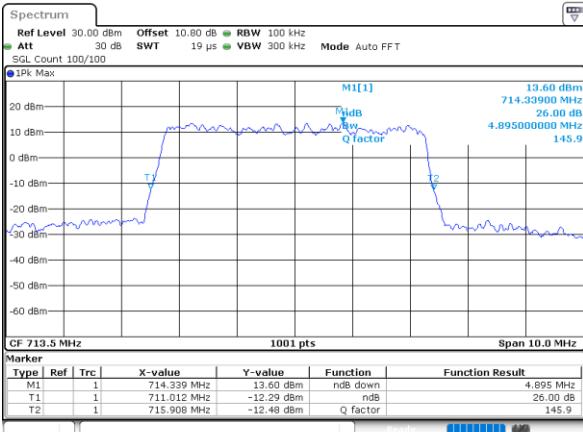

Date: 3,SEP,2020 21:33:36

LTE Band 12

Lowest Channel / 5MHz / 64QAM

Date: 3,SEP,2020 21:13:50

Lowest Channel / 10MHz / 64QAM

Date: 3,SEP,2020 21:14:25

Middle Channel / 5MHz / 64QAM

Date: 3,SEP,2020 21:18:03

Middle Channel / 10MHz / 64QAM

Date: 3,SEP,2020 21:43:39

Highest Channel / 5MHz / 64QAM

Date: 3,SEP,2020 21:13:11

Highest Channel / 10MHz / 64QAM

Date: 3,SEP,2020 21:44:47

**Occupied Bandwidth**

Mode	LTE Band 12 : 99%OBW(MHz)											
BW	1.4MHz		3MHz		5MHz		10MHz		15MHz		20MHz	
Mod.	QPSK	16QAM	QPSK	16QAM	QPSK	16QAM	QPSK	16QAM	QPSK	16QAM	QPSK	16QAM
Lowest CH	1.09	1.09	2.72	2.72	4.51	4.52	9.03	9.05	-	-	-	-
Middle CH	1.09	1.09	2.72	2.72	4.48	4.48	9.05	9.01	-	-	-	-
Highest CH	1.09	1.09	2.73	2.71	4.51	4.51	8.97	9.01	-	-	-	-
Mode	LTE Band 12 : 99%OBW(MHz)											
BW	1.4MHz		3MHz		5MHz		10MHz		15MHz		20MHz	
Mod.	64QAM		64QAM		64QAM		64QAM		64QAM		64QAM	
Lowest CH	1.09	-	2.73	-	4.51	-	9.09	-	-	-	-	-
Middle CH	1.09	-	2.73	-	4.51	-	9.03	-	-	-	-	-
Highest CH	1.09	-	2.73	-	4.50	-	9.01	-	-	-	-	-