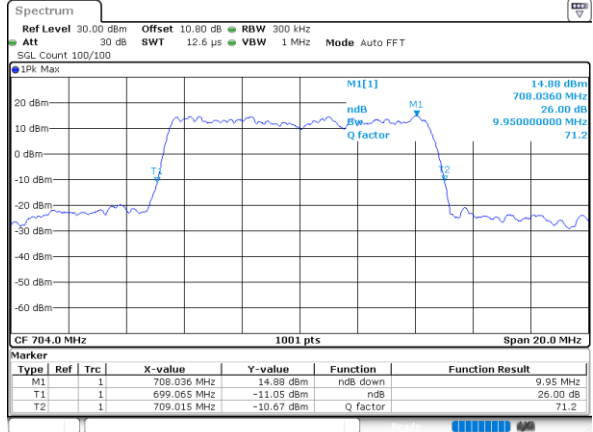

Date: 3,SEP,2020 21:33:36

LTE Band 12

Lowest Channel / 5MHz / 64QAM

Date: 3,SEP,2020 21:13:50

Lowest Channel / 10MHz / 64QAM

Date: 3,SEP,2020 21:14:25

Middle Channel / 5MHz / 64QAM

Date: 3,SEP,2020 21:18:03

Middle Channel / 10MHz / 64QAM

Date: 3,SEP,2020 21:43:39

Highest Channel / 5MHz / 64QAM

Date: 3,SEP,2020 21:13:11

Highest Channel / 10MHz / 64QAM

Date: 3,SEP,2020 21:44:47

**Occupied Bandwidth**

Mode	LTE Band 12 : 99%OBW(MHz)											
BW	1.4MHz		3MHz		5MHz		10MHz		15MHz		20MHz	
Mod.	QPSK	16QAM	QPSK	16QAM	QPSK	16QAM	QPSK	16QAM	QPSK	16QAM	QPSK	16QAM
Lowest CH	1.09	1.09	2.72	2.72	4.51	4.52	9.03	9.05	-	-	-	-
Middle CH	1.09	1.09	2.72	2.72	4.48	4.48	9.05	9.01	-	-	-	-
Highest CH	1.09	1.09	2.73	2.71	4.51	4.51	8.97	9.01	-	-	-	-
Mode	LTE Band 12 : 99%OBW(MHz)											
BW	1.4MHz		3MHz		5MHz		10MHz		15MHz		20MHz	
Mod.	64QAM		64QAM		64QAM		64QAM		64QAM		64QAM	
Lowest CH	1.09	-	2.73	-	4.51	-	9.09	-	-	-	-	-
Middle CH	1.09	-	2.73	-	4.51	-	9.03	-	-	-	-	-
Highest CH	1.09	-	2.73	-	4.50	-	9.01	-	-	-	-	-