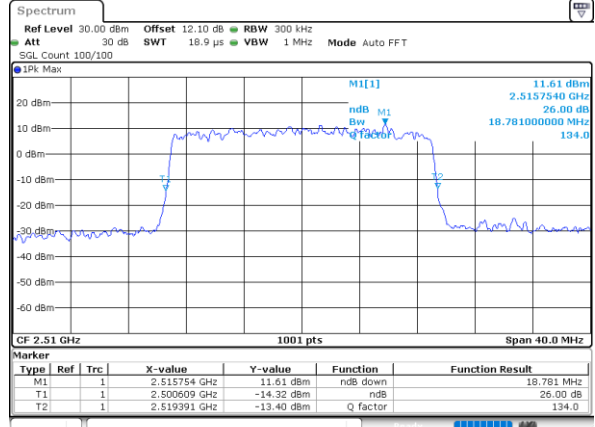

Date: 3,SEP,2020 18:55:48

LTE Band 7

Lowest Channel / 15MHz / 64QAM

Date: 3,SEP,2020 18:58:32

Lowest Channel / 20MHz / 64QAM

Date: 3,SEP,2020 19:05:12

Middle Channel / 15MHz / 64QAM

Date: 3,SEP,2020 19:01:16

Middle Channel / 20MHz / 64QAM

Date: 3,SEP,2020 19:07:55

Highest Channel / 15MHz / 64QAM

Date: 3,SEP,2020 19:02:28

Highest Channel / 20MHz / 64QAM

Date: 3,SEP,2020 19:09:07

**Occupied Bandwidth**

Mode	LTE Band 7 : 99%OBW(MHz)											
BW	1.4MHz		3MHz		5MHz		10MHz		15MHz		20MHz	
Mod.	QPSK	16QAM	QPSK	16QAM	QPSK	16QAM	QPSK	16QAM	QPSK	16QAM	QPSK	16QAM
Lowest CH	-	-	-	-	4.48	4.48	9.03	8.99	13.37	13.43	17.82	17.78
Middle CH	-	-	-	-	4.51	4.50	9.01	9.03	13.40	13.43	17.90	17.94
Highest CH	-	-	-	-	4.50	4.50	9.03	9.01	13.52	13.43	17.90	17.82
Mode	LTE Band 7 : 99%OBW(MHz)											
BW	1.4MHz		3MHz		5MHz		10MHz		15MHz		20MHz	
Mod.	64QAM		64QAM		64QAM		64QAM		64QAM		64QAM	
Lowest CH	-	-	-	-	4.52	-	9.07	-	13.43	-	17.86	-
Middle CH	-	-	-	-	4.50	-	9.07	-	13.34	-	17.90	-
Highest CH	-	-	-	-	4.49	-	8.99	-	13.52	-	18.02	-