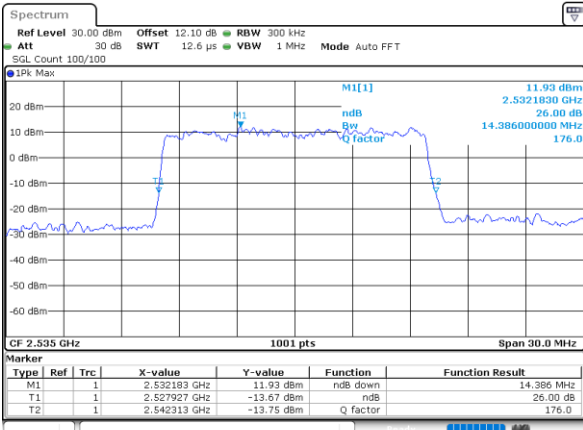

Date: 3,SEP,2020 18:55:48

LTE Band 7

Lowest Channel / 15MHz / 64QAM

Date: 3,SEP,2020 18:58:32

Lowest Channel / 20MHz / 64QAM

Date: 3,SEP,2020 19:05:12

Middle Channel / 15MHz / 64QAM

Date: 3,SEP,2020 19:01:16

Middle Channel / 20MHz / 64QAM

Date: 3,SEP,2020 19:07:55

Highest Channel / 15MHz / 64QAM

Date: 3,SEP,2020 19:02:28

Highest Channel / 20MHz / 64QAM

Date: 3,SEP,2020 19:09:07

**Occupied Bandwidth**

Mode	LTE Band 7 : 99%OBW(MHz)											
BW	1.4MHz		3MHz		5MHz		10MHz		15MHz		20MHz	
Mod.	QPSK	16QAM	QPSK	16QAM	QPSK	16QAM	QPSK	16QAM	QPSK	16QAM	QPSK	16QAM
Lowest CH	-	-	-	-	4.48	4.48	9.03	8.99	13.37	13.43	17.82	17.78
Middle CH	-	-	-	-	4.51	4.50	9.01	9.03	13.40	13.43	17.90	17.94
Highest CH	-	-	-	-	4.50	4.50	9.03	9.01	13.52	13.43	17.90	17.82
Mode	LTE Band 7 : 99%OBW(MHz)											
BW	1.4MHz		3MHz		5MHz		10MHz		15MHz		20MHz	
Mod.	64QAM		64QAM		64QAM		64QAM		64QAM		64QAM	
Lowest CH	-	-	-	-	4.52	-	9.07	-	13.43	-	17.86	-
Middle CH	-	-	-	-	4.50	-	9.07	-	13.34	-	17.90	-
Highest CH	-	-	-	-	4.49	-	8.99	-	13.52	-	18.02	-