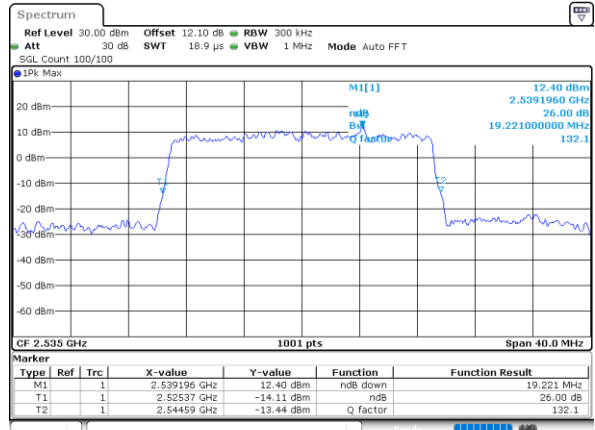

Date: 3,SEP,2020 18:55:48

LTE Band 7

Lowest Channel / 15MHz / 64QAM

Date: 3,SEP,2020 18:58:32

Lowest Channel / 20MHz / 64QAM

Date: 3,SEP,2020 19:05:12

Middle Channel / 15MHz / 64QAM

Date: 3,SEP,2020 19:01:16

Middle Channel / 20MHz / 64QAM

Date: 3,SEP,2020 19:07:55

Highest Channel / 15MHz / 64QAM

Date: 3,SEP,2020 19:02:28

Highest Channel / 20MHz / 64QAM

Date: 3,SEP,2020 19:09:07

**Occupied Bandwidth**

Mode	LTE Band 7 : 99%OBW(MHz)											
BW	1.4MHz		3MHz		5MHz		10MHz		15MHz		20MHz	
Mod.	QPSK	16QAM	QPSK	16QAM	QPSK	16QAM	QPSK	16QAM	QPSK	16QAM	QPSK	16QAM
Lowest CH	-	-	-	-	4.48	4.48	9.03	8.99	13.37	13.43	17.82	17.78
Middle CH	-	-	-	-	4.51	4.50	9.01	9.03	13.40	13.43	17.90	17.94
Highest CH	-	-	-	-	4.50	4.50	9.03	9.01	13.52	13.43	17.90	17.82
Mode	LTE Band 7 : 99%OBW(MHz)											
BW	1.4MHz		3MHz		5MHz		10MHz		15MHz		20MHz	
Mod.	64QAM		64QAM		64QAM		64QAM		64QAM		64QAM	
Lowest CH	-	-	-	-	4.52	-	9.07	-	13.43	-	17.86	-
Middle CH	-	-	-	-	4.50	-	9.07	-	13.34	-	17.90	-
Highest CH	-	-	-	-	4.49	-	8.99	-	13.52	-	18.02	-