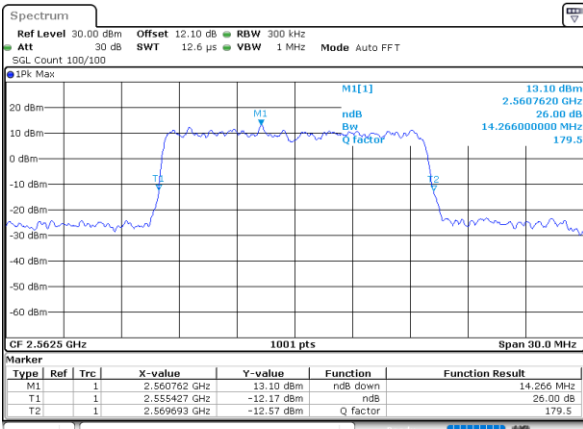

Date: 3,SEP,2020 18:55:48

LTE Band 7

Lowest Channel / 15MHz / 64QAM

Date: 3,SEP,2020 18:58:32

Lowest Channel / 20MHz / 64QAM

Date: 3,SEP,2020 19:05:12

Middle Channel / 15MHz / 64QAM

Date: 3,SEP,2020 19:01:16

Middle Channel / 20MHz / 64QAM

Date: 3,SEP,2020 19:07:55

Highest Channel / 15MHz / 64QAM

Date: 3,SEP,2020 19:02:28

Highest Channel / 20MHz / 64QAM

Date: 3,SEP,2020 19:09:07

**Occupied Bandwidth**

Mode	LTE Band 7 : 99%OBW(MHz)											
BW	1.4MHz		3MHz		5MHz		10MHz		15MHz		20MHz	
Mod.	QPSK	16QAM	QPSK	16QAM	QPSK	16QAM	QPSK	16QAM	QPSK	16QAM	QPSK	16QAM
Lowest CH	-	-	-	-	4.48	4.48	9.03	8.99	13.37	13.43	17.82	17.78
Middle CH	-	-	-	-	4.51	4.50	9.01	9.03	13.40	13.43	17.90	17.94
Highest CH	-	-	-	-	4.50	4.50	9.03	9.01	13.52	13.43	17.90	17.82
Mode	LTE Band 7 : 99%OBW(MHz)											
BW	1.4MHz		3MHz		5MHz		10MHz		15MHz		20MHz	
Mod.	64QAM		64QAM		64QAM		64QAM		64QAM		64QAM	
Lowest CH	-	-	-	-	4.52	-	9.07	-	13.43	-	17.86	-
Middle CH	-	-	-	-	4.50	-	9.07	-	13.34	-	17.90	-
Highest CH	-	-	-	-	4.49	-	8.99	-	13.52	-	18.02	-