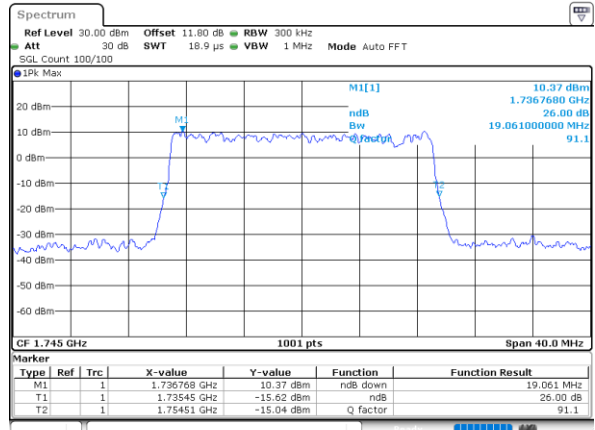

LTE Band 66

Lowest Channel / 15MHz / 64QAM

Date: 4,SEP,2020 02:58:08

Lowest Channel / 20MHz / 64QAM

Date: 4,SEP,2020 03:04:00

Middle Channel / 15MHz / 64QAM

Date: 4,SEP,2020 03:00:32

Middle Channel / 20MHz / 64QAM

Date: 4,SEP,2020 03:06:25

Highest Channel / 15MHz / 64QAM

Date: 4,SEP,2020 03:01:36

Highest Channel / 20MHz / 64QAM

Date: 4,SEP,2020 03:07:29

Occupied Bandwidth

Mode	LTE Band 66 : 99%OBW(MHz)											
BW	1.4MHz		3MHz		5MHz		10MHz		15MHz		20MHz	
Mod.	QPSK	16QAM	QPSK	16QAM	QPSK	16QAM	QPSK	16QAM	QPSK	16QAM	QPSK	16QAM
Lowest CH	1.09	1.09	2.73	2.72	4.49	4.52	9.05	9.01	13.43	13.43	17.90	17.90
Middle CH	1.09	1.09	2.70	2.70	4.50	4.50	9.05	9.07	13.43	13.49	17.90	17.94
Highest CH	1.09	1.09	2.72	2.71	4.51	4.49	9.01	8.99	13.49	13.40	17.74	17.82
Mode	LTE Band 66 : 99%OBW(MHz)											
BW	1.4MHz		3MHz		5MHz		10MHz		15MHz		20MHz	
Mod.	64QAM		64QAM		64QAM		64QAM		64QAM		64QAM	
Lowest CH	1.10	-	2.73	-	4.49	-	9.01	-	13.43	-	17.94	-
Middle CH	1.09	-	2.71	-	4.49	-	9.03	-	13.40	-	17.90	-
Highest CH	1.09	-	2.72	-	4.53	-	9.03	-	13.46	-	17.82	-