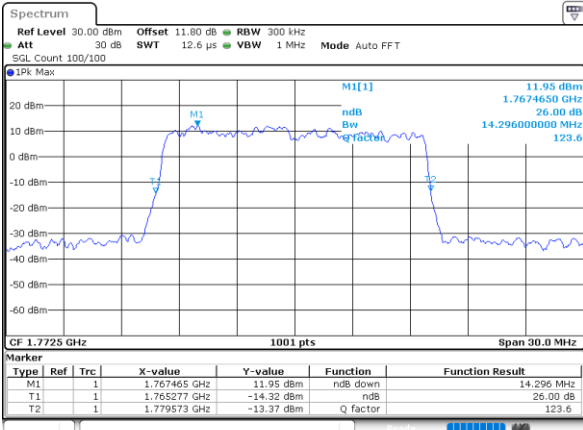

LTE Band 66

Lowest Channel / 15MHz / 64QAM

Date: 4,SEP,2020 02:58:08

Lowest Channel / 20MHz / 64QAM

Date: 4,SEP,2020 03:04:00

Middle Channel / 15MHz / 64QAM

Date: 4,SEP,2020 03:00:32

Middle Channel / 20MHz / 64QAM

Date: 4,SEP,2020 03:06:25

Highest Channel / 15MHz / 64QAM

Date: 4,SEP,2020 03:01:36

Highest Channel / 20MHz / 64QAM

Date: 4,SEP,2020 03:07:29

Occupied Bandwidth

Mode	LTE Band 66 : 99%OBW(MHz)											
BW	1.4MHz		3MHz		5MHz		10MHz		15MHz		20MHz	
Mod.	QPSK	16QAM	QPSK	16QAM	QPSK	16QAM	QPSK	16QAM	QPSK	16QAM	QPSK	16QAM
Lowest CH	1.09	1.09	2.73	2.72	4.49	4.52	9.05	9.01	13.43	13.43	17.90	17.90
Middle CH	1.09	1.09	2.70	2.70	4.50	4.50	9.05	9.07	13.43	13.49	17.90	17.94
Highest CH	1.09	1.09	2.72	2.71	4.51	4.49	9.01	8.99	13.49	13.40	17.74	17.82
Mode	LTE Band 66 : 99%OBW(MHz)											
BW	1.4MHz		3MHz		5MHz		10MHz		15MHz		20MHz	
Mod.	64QAM		64QAM		64QAM		64QAM		64QAM		64QAM	
Lowest CH	1.10	-	2.73	-	4.49	-	9.01	-	13.43	-	17.94	-
Middle CH	1.09	-	2.71	-	4.49	-	9.03	-	13.40	-	17.90	-
Highest CH	1.09	-	2.72	-	4.53	-	9.03	-	13.46	-	17.82	-