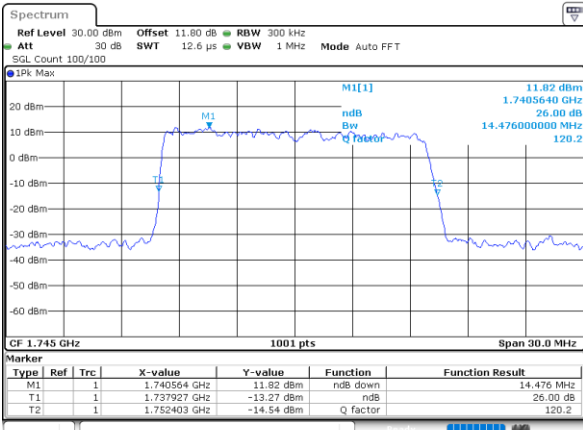

LTE Band 66

Lowest Channel / 15MHz / 64QAM

Date: 4,SEP,2020 02:58:08

Lowest Channel / 20MHz / 64QAM

Date: 4,SEP,2020 03:04:00

Middle Channel / 15MHz / 64QAM

Date: 4,SEP,2020 03:00:32

Middle Channel / 20MHz / 64QAM

Date: 4,SEP,2020 03:06:25

Highest Channel / 15MHz / 64QAM

Date: 4,SEP,2020 03:01:36

Highest Channel / 20MHz / 64QAM

Date: 4,SEP,2020 03:07:29

Occupied Bandwidth

Mode	LTE Band 66 : 99%OBW(MHz)											
BW	1.4MHz		3MHz		5MHz		10MHz		15MHz		20MHz	
Mod.	QPSK	16QAM	QPSK	16QAM	QPSK	16QAM	QPSK	16QAM	QPSK	16QAM	QPSK	16QAM
Lowest CH	1.09	1.09	2.73	2.72	4.49	4.52	9.05	9.01	13.43	13.43	17.90	17.90
Middle CH	1.09	1.09	2.70	2.70	4.50	4.50	9.05	9.07	13.43	13.49	17.90	17.94
Highest CH	1.09	1.09	2.72	2.71	4.51	4.49	9.01	8.99	13.49	13.40	17.74	17.82
Mode	LTE Band 66 : 99%OBW(MHz)											
BW	1.4MHz		3MHz		5MHz		10MHz		15MHz		20MHz	
Mod.	64QAM		64QAM		64QAM		64QAM		64QAM		64QAM	
Lowest CH	1.10	-	2.73	-	4.49	-	9.01	-	13.43	-	17.94	-
Middle CH	1.09	-	2.71	-	4.49	-	9.03	-	13.40	-	17.90	-
Highest CH	1.09	-	2.72	-	4.53	-	9.03	-	13.46	-	17.82	-