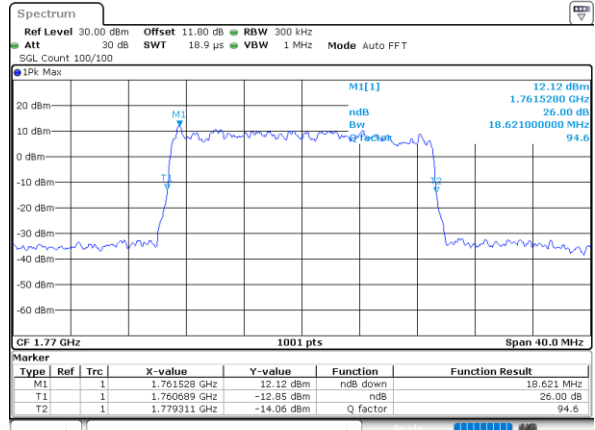

LTE Band 66

Lowest Channel / 15MHz / 64QAM

Date: 4,SEP,2020 02:58:08

Lowest Channel / 20MHz / 64QAM

Date: 4,SEP,2020 03:04:00

Middle Channel / 15MHz / 64QAM

Date: 4,SEP,2020 03:00:32

Middle Channel / 20MHz / 64QAM

Date: 4,SEP,2020 03:06:25

Highest Channel / 15MHz / 64QAM

Date: 4,SEP,2020 03:01:36

Highest Channel / 20MHz / 64QAM

Date: 4,SEP,2020 03:07:29

Occupied Bandwidth

Mode	LTE Band 66 : 99%OBW(MHz)											
BW	1.4MHz		3MHz		5MHz		10MHz		15MHz		20MHz	
Mod.	QPSK	16QAM	QPSK	16QAM	QPSK	16QAM	QPSK	16QAM	QPSK	16QAM	QPSK	16QAM
Lowest CH	1.09	1.09	2.73	2.72	4.49	4.52	9.05	9.01	13.43	13.43	17.90	17.90
Middle CH	1.09	1.09	2.70	2.70	4.50	4.50	9.05	9.07	13.43	13.49	17.90	17.94
Highest CH	1.09	1.09	2.72	2.71	4.51	4.49	9.01	8.99	13.49	13.40	17.74	17.82
Mode	LTE Band 66 : 99%OBW(MHz)											
BW	1.4MHz		3MHz		5MHz		10MHz		15MHz		20MHz	
Mod.	64QAM		64QAM		64QAM		64QAM		64QAM		64QAM	
Lowest CH	1.10	-	2.73	-	4.49	-	9.01	-	13.43	-	17.94	-
Middle CH	1.09	-	2.71	-	4.49	-	9.03	-	13.40	-	17.90	-
Highest CH	1.09	-	2.72	-	4.53	-	9.03	-	13.46	-	17.82	-