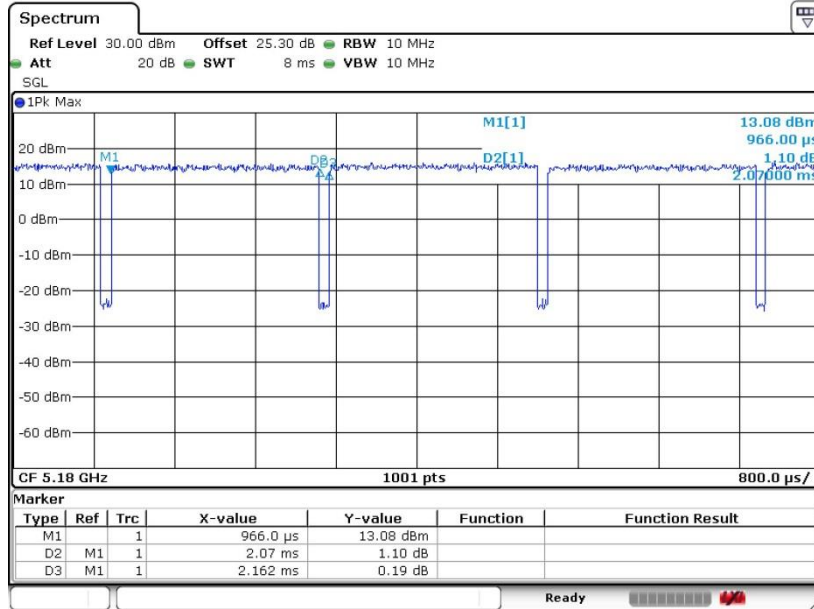

MIMO <Ant. 2>

802.11a

Date: 4.JUL.2019 04:47:06

802.11n HT20

Date: 4.JUL.2019 05:30:26

802.11n HT40

Date: 4.JUL.2019 06:45:56

802.11ac VHT20