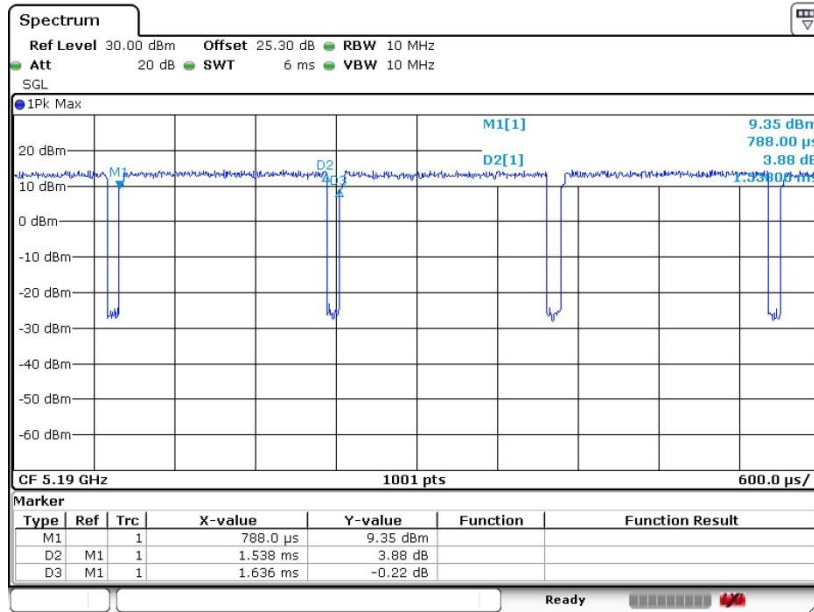

802.11ac VHT40

Date: 4.JUL.2019 06:54:28