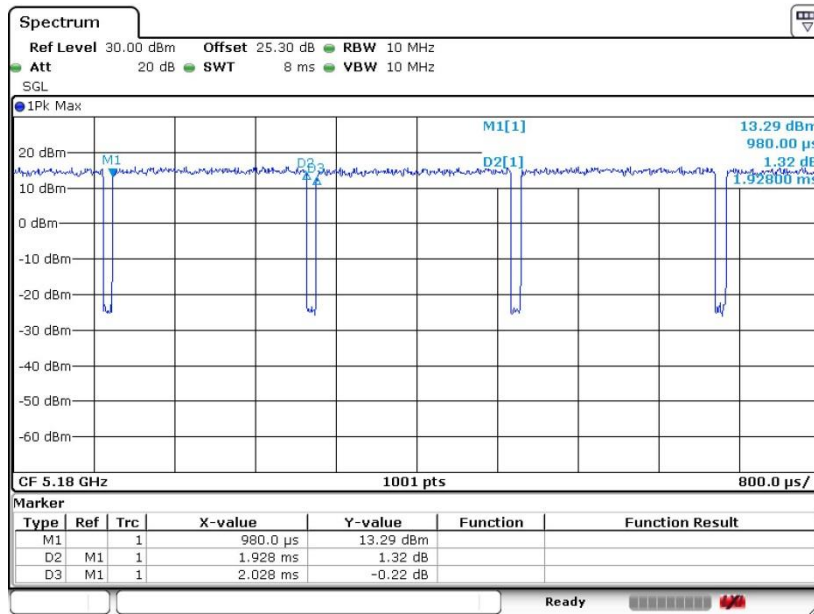

MIMO <Ant. 2>

802.11a

Date: 4.JUL.2019 04:47:06

802.11n HT20

Date: 4.JUL.2019 05:30:26

802.11n HT40

Date: 4.JUL.2019 06:45:56

802.11ac VHT20