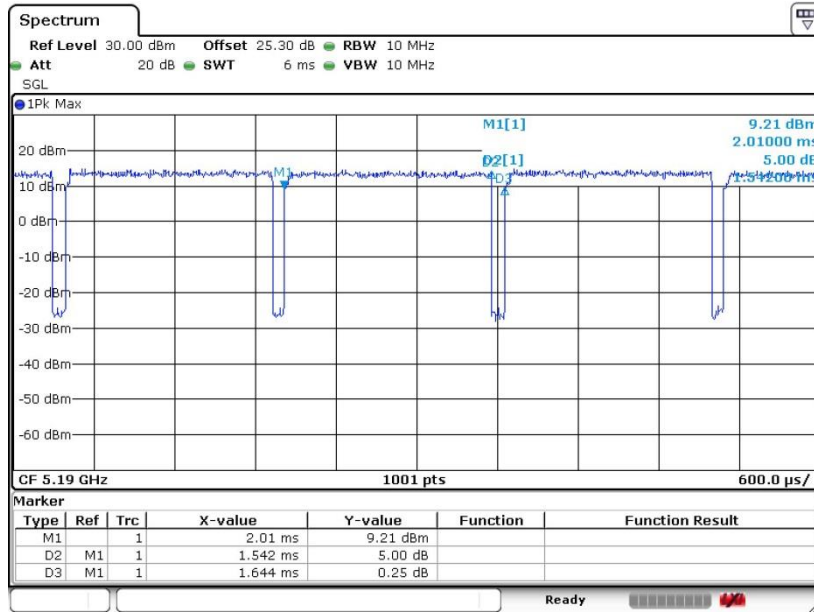

MIMO <Ant. 2>

802.11a

Date: 4.JUL.2019 04:47:06

802.11n HT20

Date: 4.JUL.2019 05:30:26

802.11n HT40

Date: 4.JUL.2019 06:45:56

802.11ac VHT20