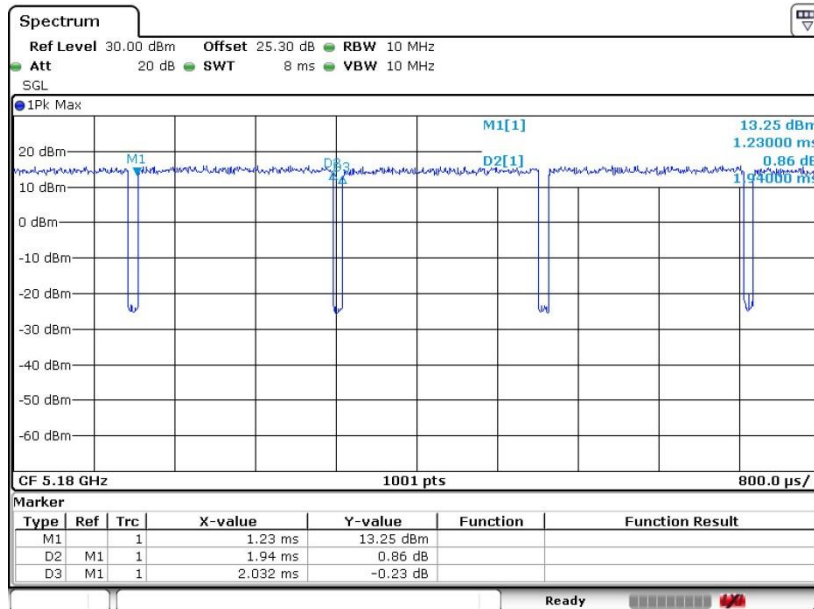

MIMO <Ant. 2>

802.11a

Date: 4.JUL.2019 04:47:06

802.11n HT20

Date: 4.JUL.2019 05:30:26

802.11n HT40

Date: 4.JUL.2019 06:45:56

802.11ac VHT20