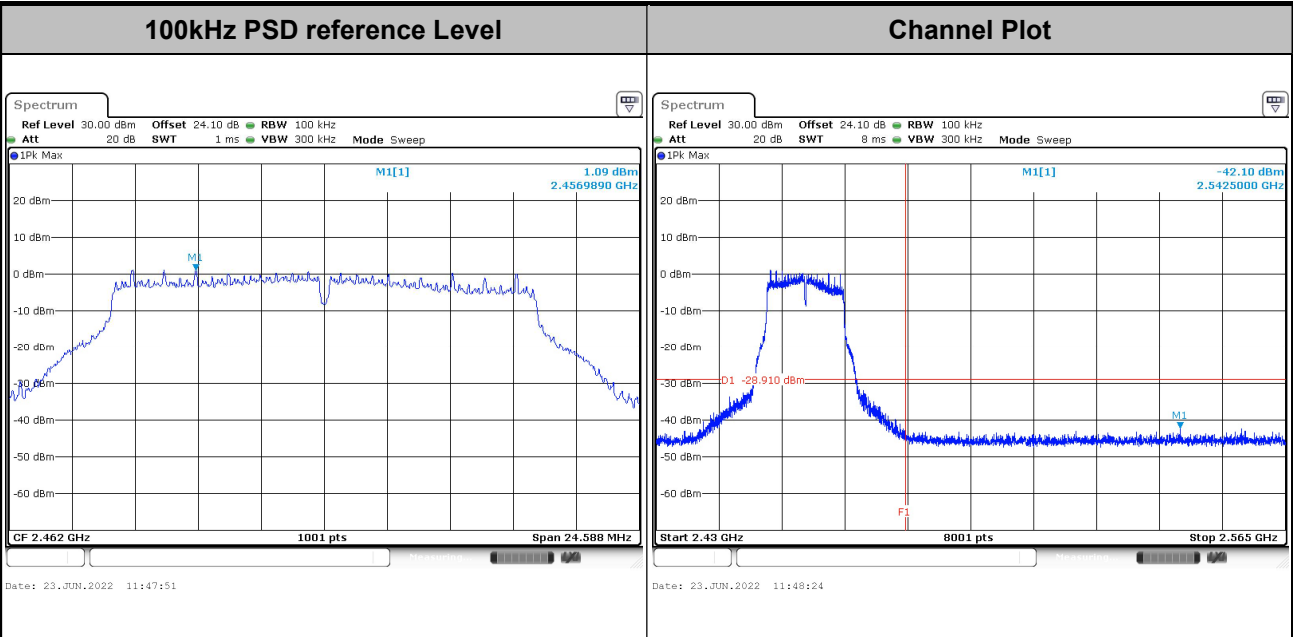

Test Mode : 802.11b Test Channel : 11

Test Mode : 802.11g Test Channel : 01

| | |
|----------------------------|--------------------------|
| Test Mode : 802.11g | Test Channel : 06 |
|----------------------------|--------------------------|

Test Mode : 802.11g Test Channel : 11

| | | | |
|--------------------|---------------|-----------------------|------------|
| Test Mode : | 802.11ax HE20 | Test Channel : | 01 Full RU |
|--------------------|---------------|-----------------------|------------|

Test Mode : 802.11ax HE20 Test Channel : 06 Full RU

100kHz PSD reference Level Channel Plot

Spurious Emission 30MHz~3GHz

Spurious Emission 2GHz~25GHz

| | | | |
|--------------------|---------------|-----------------------|------------|
| Test Mode : | 802.11ax HE20 | Test Channel : | 11 Full RU |
|--------------------|---------------|-----------------------|------------|