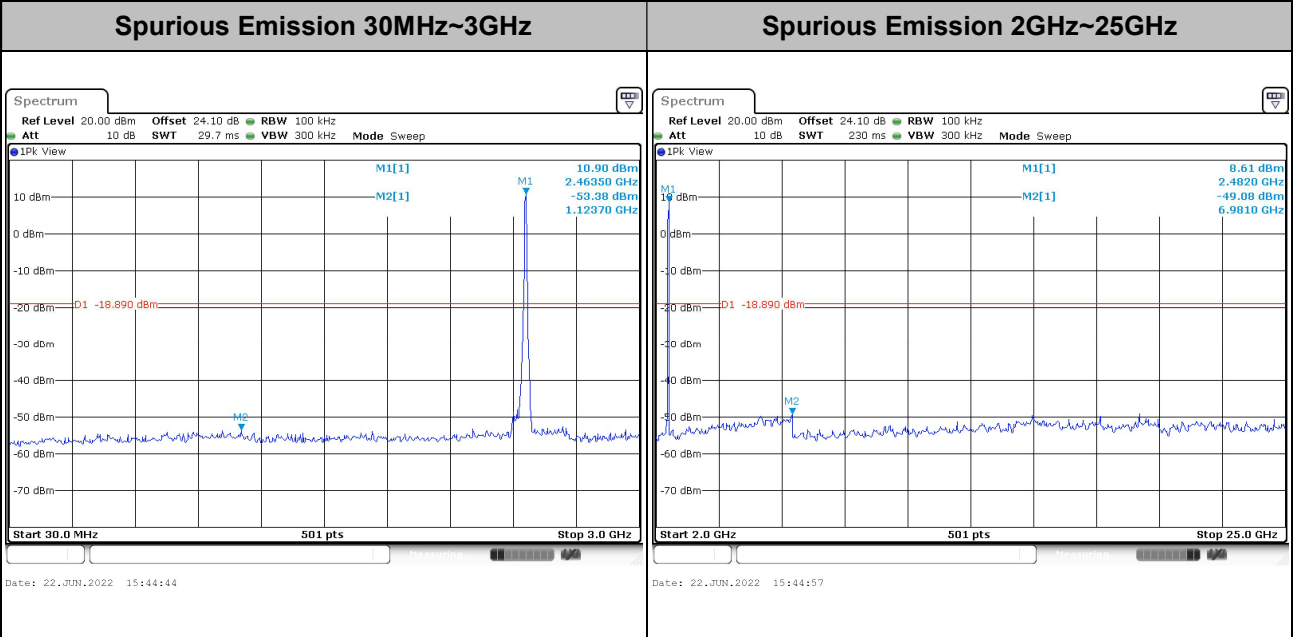

Test Mode : 802.11b Test Channel : 11

Test Mode : 802.11g Test Channel : 01

| | |
|----------------------------|--------------------------|
| Test Mode : 802.11g | Test Channel : 06 |
|----------------------------|--------------------------|

Test Mode : 802.11g Test Channel : 11

| | | | |
|--------------------|---------------|-----------------------|------------|
| Test Mode : | 802.11ax HE20 | Test Channel : | 01 Full RU |
|--------------------|---------------|-----------------------|------------|

Test Mode : 802.11ax HE20 Test Channel : 06 Full RU

100kHz PSD reference Level Channel Plot

Spurious Emission 30MHz~3GHz

Spurious Emission 2GHz~25GHz

| | | | |
|--------------------|---------------|-----------------------|------------|
| Test Mode : | 802.11ax HE20 | Test Channel : | 11 Full RU |
|--------------------|---------------|-----------------------|------------|