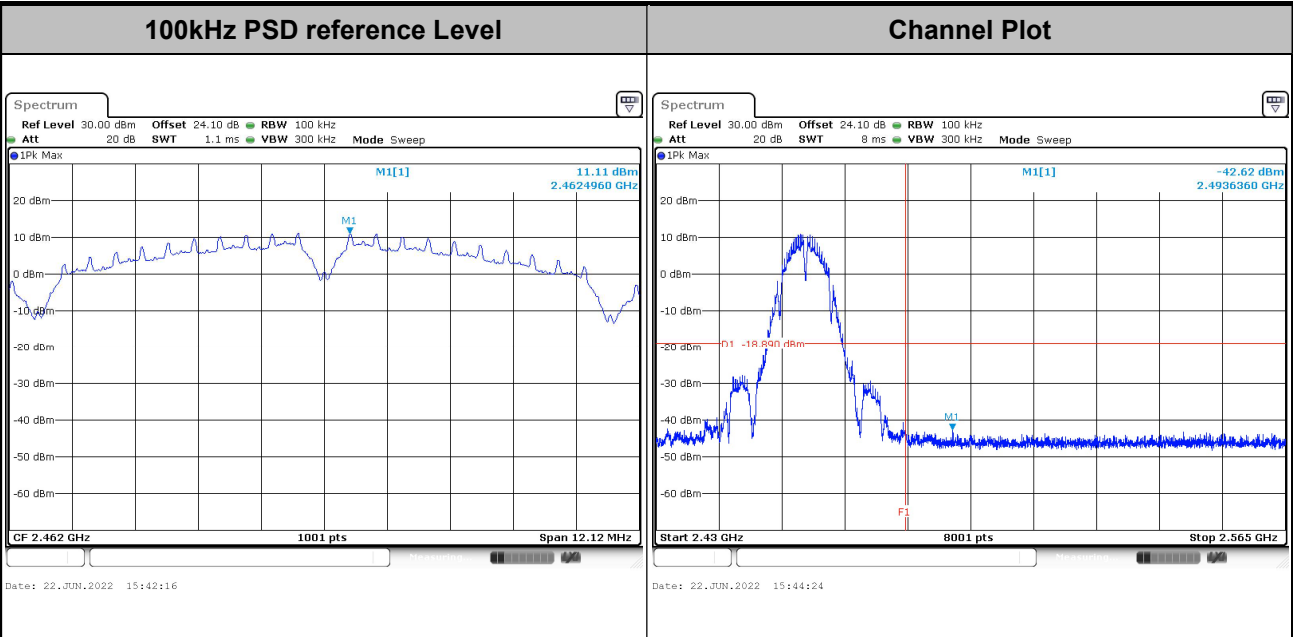

Test Mode : 802.11b Test Channel : 11

Test Mode : 802.11g Test Channel : 01

| | |
|----------------------------|--------------------------|
| Test Mode : 802.11g | Test Channel : 06 |
|----------------------------|--------------------------|

Test Mode : 802.11g Test Channel : 11

| | | | |
|--------------------|---------------|-----------------------|------------|
| Test Mode : | 802.11ax HE20 | Test Channel : | 01 Full RU |
|--------------------|---------------|-----------------------|------------|

Test Mode : 802.11ax HE20 Test Channel : 06 Full RU

100kHz PSD reference Level Channel Plot

Spurious Emission 30MHz~3GHz

Spurious Emission 2GHz~25GHz

| | | | |
|--------------------|---------------|-----------------------|------------|
| Test Mode : | 802.11ax HE20 | Test Channel : | 11 Full RU |
|--------------------|---------------|-----------------------|------------|