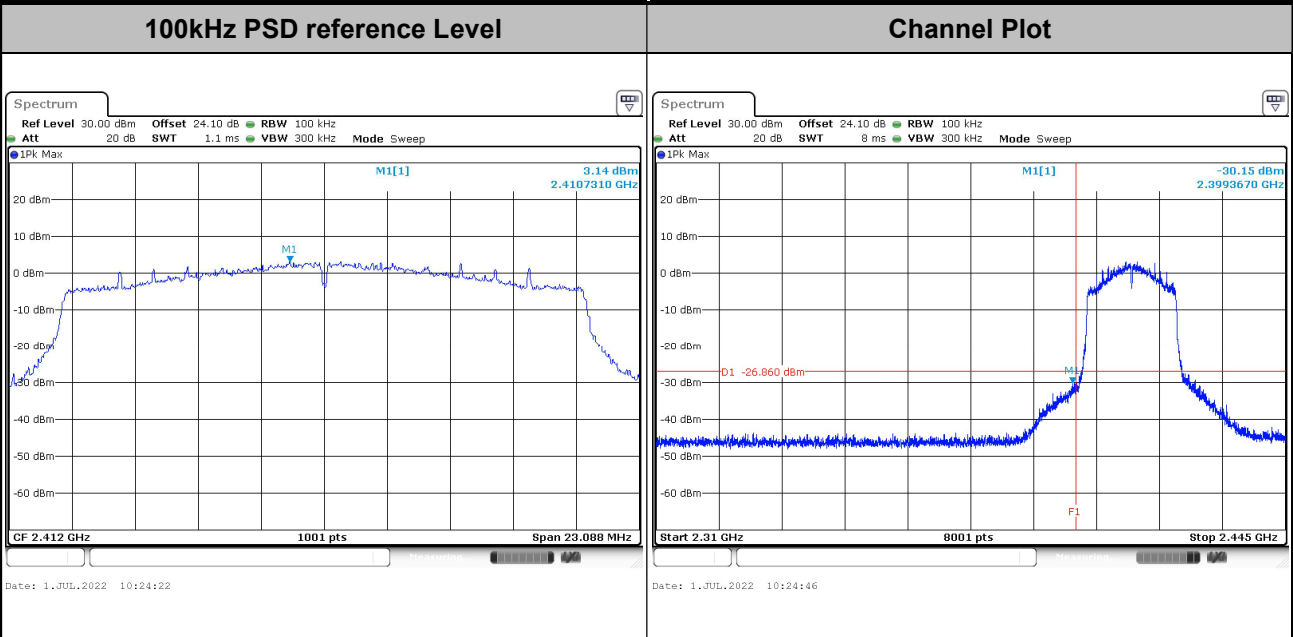

Test Mode : 802.11b Test Channel : 11

Test Mode : 802.11g Test Channel : 01

| | |
|----------------------------|--------------------------|
| Test Mode : 802.11g | Test Channel : 06 |
|----------------------------|--------------------------|

Test Mode : 802.11g Test Channel : 11

| | | | |
|--------------------|---------------|-----------------------|------------|
| Test Mode : | 802.11ax HE20 | Test Channel : | 01 Full RU |
|--------------------|---------------|-----------------------|------------|

Test Mode : 802.11ax HE20 Test Channel : 06 Full RU

100kHz PSD reference Level Channel Plot

Spurious Emission 30MHz~3GHz

Spurious Emission 2GHz~25GHz

| | | | |
|--------------------|---------------|-----------------------|------------|
| Test Mode : | 802.11ax HE20 | Test Channel : | 11 Full RU |
|--------------------|---------------|-----------------------|------------|