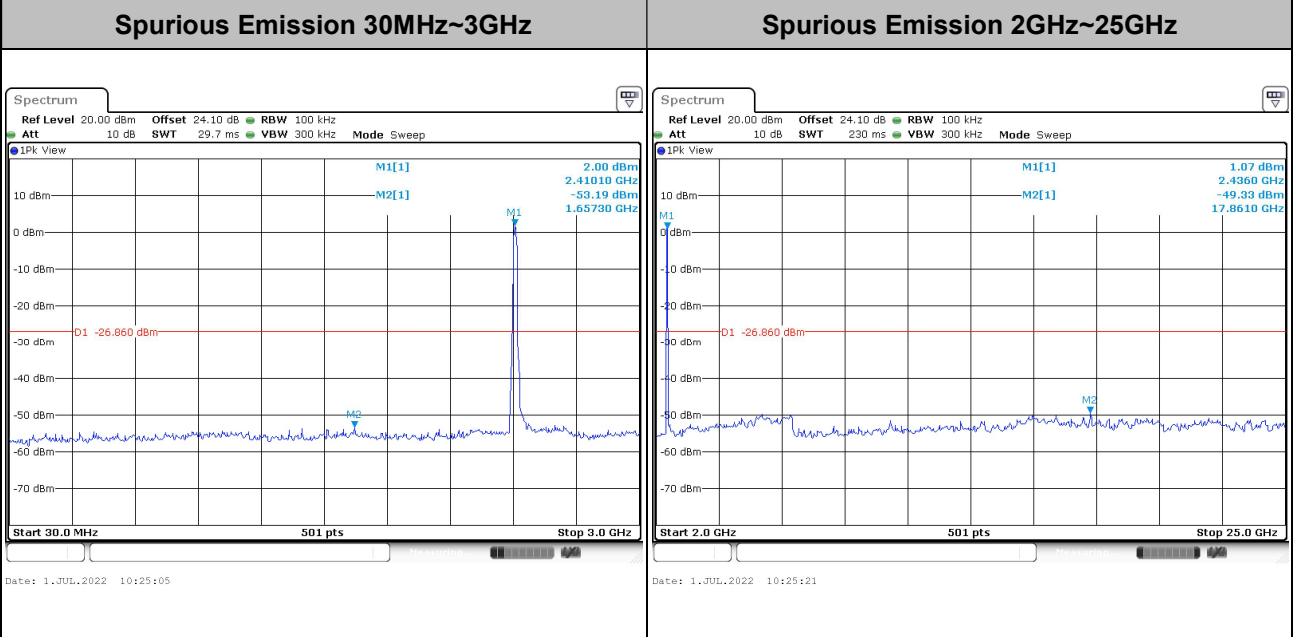

Test Mode : 802.11b Test Channel : 11

Test Mode : 802.11g Test Channel : 01

| | |
|----------------------------|--------------------------|
| Test Mode : 802.11g | Test Channel : 06 |
|----------------------------|--------------------------|

Test Mode : 802.11g Test Channel : 11

| | | | |
|--------------------|---------------|-----------------------|------------|
| Test Mode : | 802.11ax HE20 | Test Channel : | 01 Full RU |
|--------------------|---------------|-----------------------|------------|

Test Mode : 802.11ax HE20 Test Channel : 06 Full RU

100kHz PSD reference Level Channel Plot

Spurious Emission 30MHz~3GHz

Spurious Emission 2GHz~25GHz

| | | | |
|--------------------|---------------|-----------------------|------------|
| Test Mode : | 802.11ax HE20 | Test Channel : | 11 Full RU |
|--------------------|---------------|-----------------------|------------|