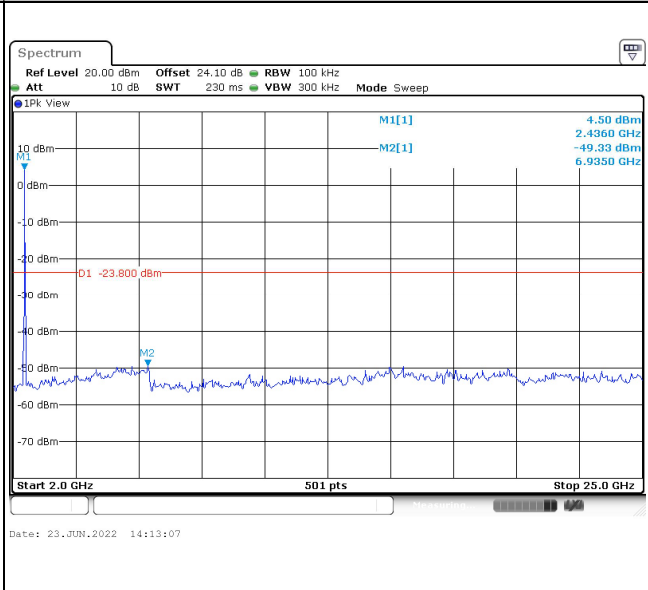

Test Mode : 802.11ax HE20 Test Channel : 06 Full RU

100kHz PSD reference Level Channel Plot

Spurious Emission 30MHz~3GHz

Spurious Emission 2GHz~25GHz

| | | | |
|--------------------|---------------|-----------------------|------------|
| Test Mode : | 802.11ax HE20 | Test Channel : | 11 Full RU |
|--------------------|---------------|-----------------------|------------|