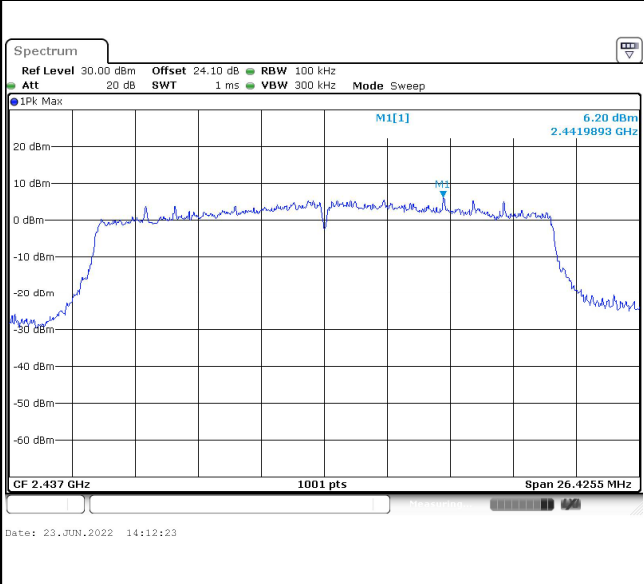

Test Mode : 802.11g Test Channel : 11

| | | | |
|--------------------|---------------|-----------------------|------------|
| Test Mode : | 802.11ax HE20 | Test Channel : | 01 Full RU |
|--------------------|---------------|-----------------------|------------|

Test Mode : 802.11ax HE20 Test Channel : 06 Full RU

100kHz PSD reference Level Channel Plot

Spurious Emission 30MHz~3GHz

Spurious Emission 2GHz~25GHz

| | | | |
|--------------------|---------------|-----------------------|------------|
| Test Mode : | 802.11ax HE20 | Test Channel : | 11 Full RU |
|--------------------|---------------|-----------------------|------------|