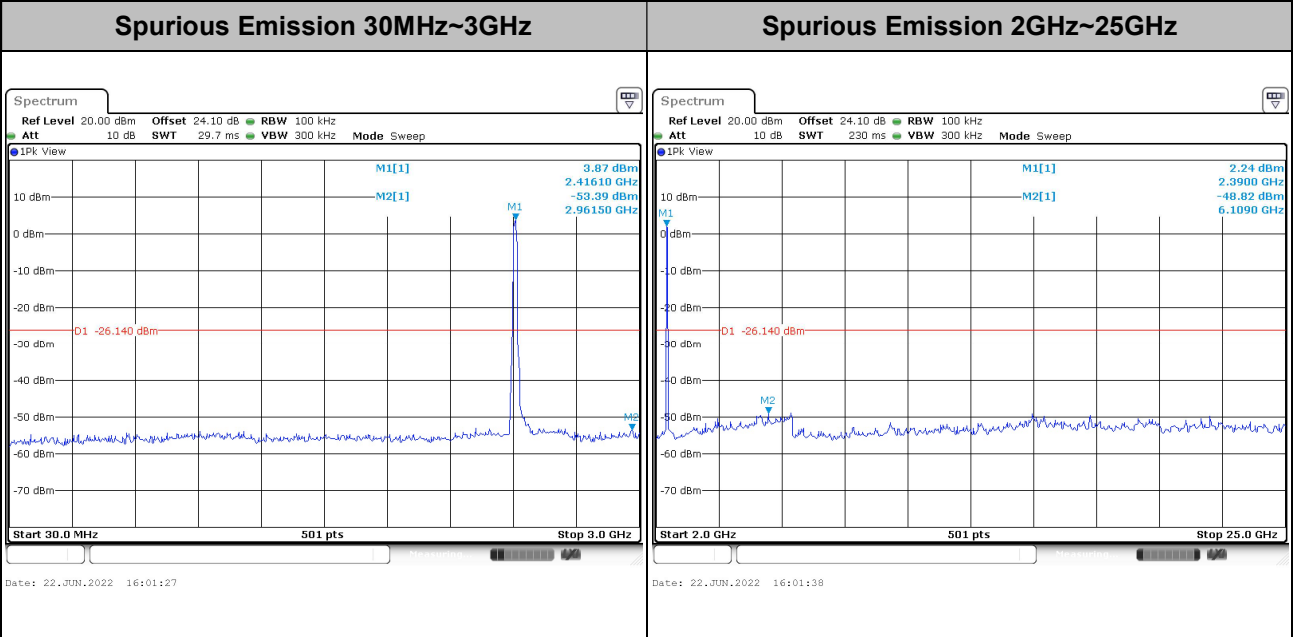

Test Mode : 802.11b Test Channel : 11

Test Mode : 802.11g Test Channel : 01

| | |
|----------------------------|--------------------------|
| Test Mode : 802.11g | Test Channel : 06 |
|----------------------------|--------------------------|

Test Mode : 802.11g Test Channel : 11

| | | | |
|--------------------|---------------|-----------------------|------------|
| Test Mode : | 802.11ax HE20 | Test Channel : | 01 Full RU |
|--------------------|---------------|-----------------------|------------|

Test Mode : 802.11ax HE20 Test Channel : 06 Full RU

100kHz PSD reference Level Channel Plot

Spurious Emission 30MHz~3GHz

Spurious Emission 2GHz~25GHz

| | | | |
|--------------------|---------------|-----------------------|------------|
| Test Mode : | 802.11ax HE20 | Test Channel : | 11 Full RU |
|--------------------|---------------|-----------------------|------------|