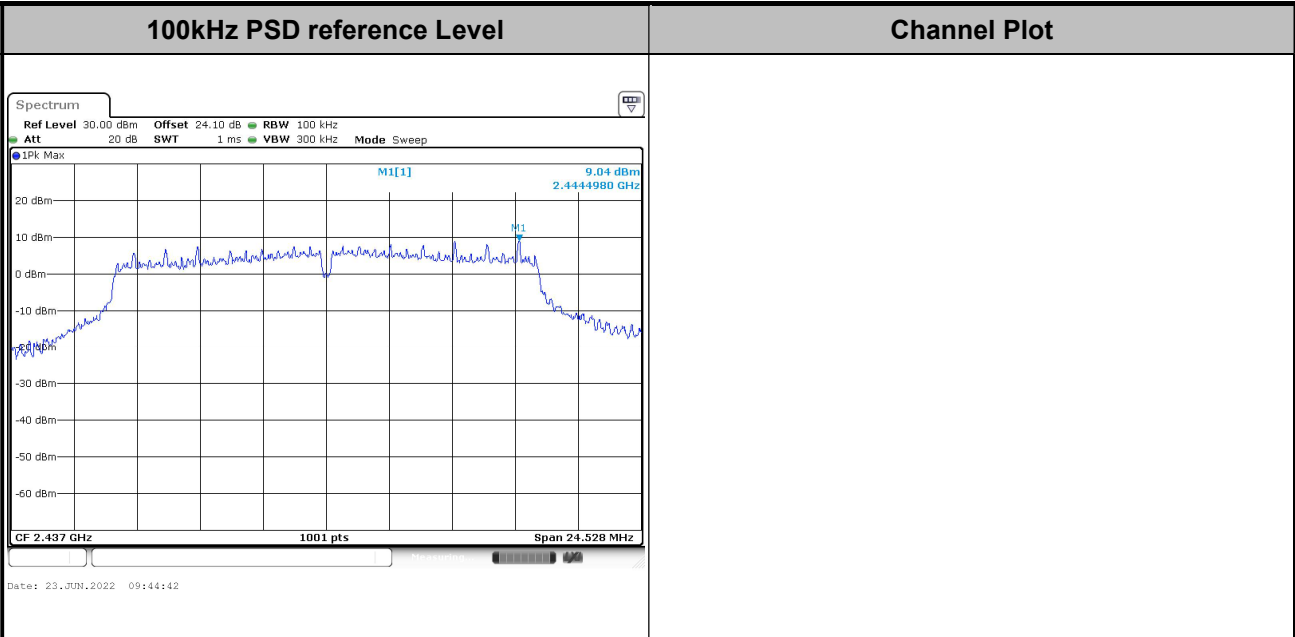

Test Mode : 802.11b Test Channel : 11

Test Mode : 802.11g Test Channel : 01

| | |
|----------------------------|--------------------------|
| Test Mode : 802.11g | Test Channel : 06 |
|----------------------------|--------------------------|

Test Mode : 802.11ax HE20 Test Channel : 06 Full RU

100kHz PSD reference Level Channel Plot

Spurious Emission 30MHz~3GHz

Spurious Emission 2GHz~25GHz

| | | | |
|--------------------|---------------|-----------------------|------------|
| Test Mode : | 802.11ax HE20 | Test Channel : | 11 Full RU |
|--------------------|---------------|-----------------------|------------|