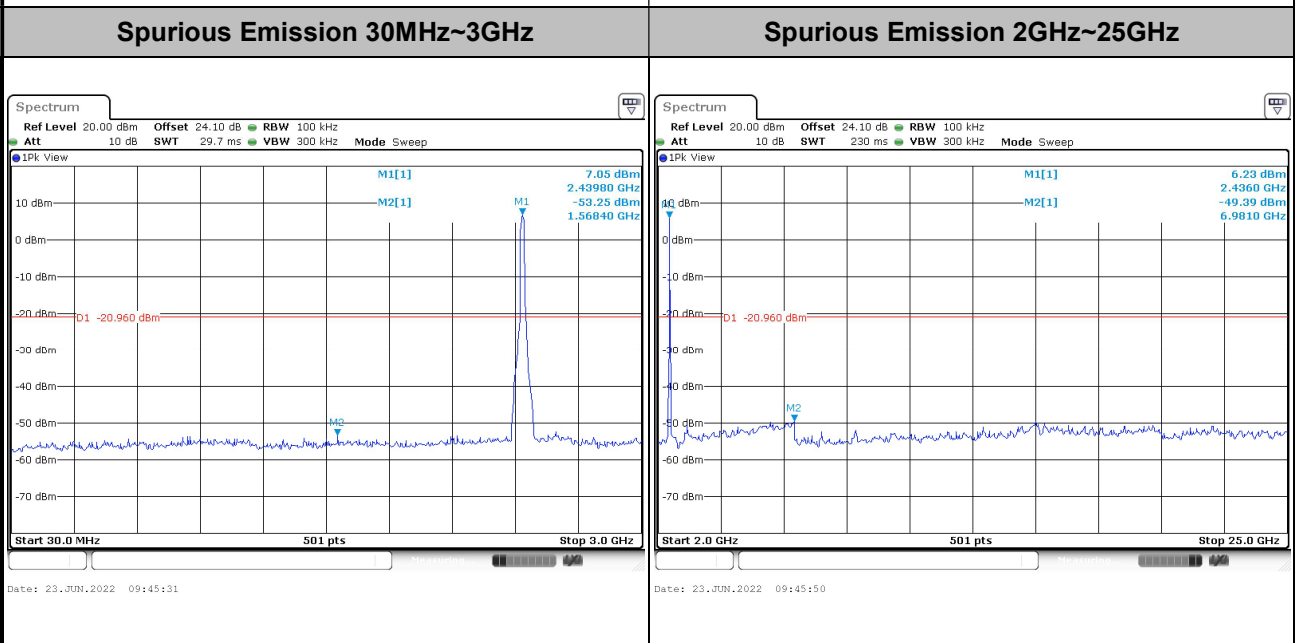

Test Mode : 802.11b Test Channel : 11

Test Mode : 802.11g Test Channel : 01

| | |
|----------------------------|--------------------------|
| Test Mode : 802.11g | Test Channel : 06 |
|----------------------------|--------------------------|

Test Mode : 802.11g Test Channel : 11

| | | | |
|--------------------|---------------|-----------------------|------------|
| Test Mode : | 802.11ax HE20 | Test Channel : | 01 Full RU |
|--------------------|---------------|-----------------------|------------|

Test Mode : 802.11ax HE20 Test Channel : 06 Full RU

100kHz PSD reference Level Channel Plot

Spurious Emission 30MHz~3GHz

Spurious Emission 2GHz~25GHz

| | | | |
|--------------------|---------------|-----------------------|------------|
| Test Mode : | 802.11ax HE20 | Test Channel : | 11 Full RU |
|--------------------|---------------|-----------------------|------------|