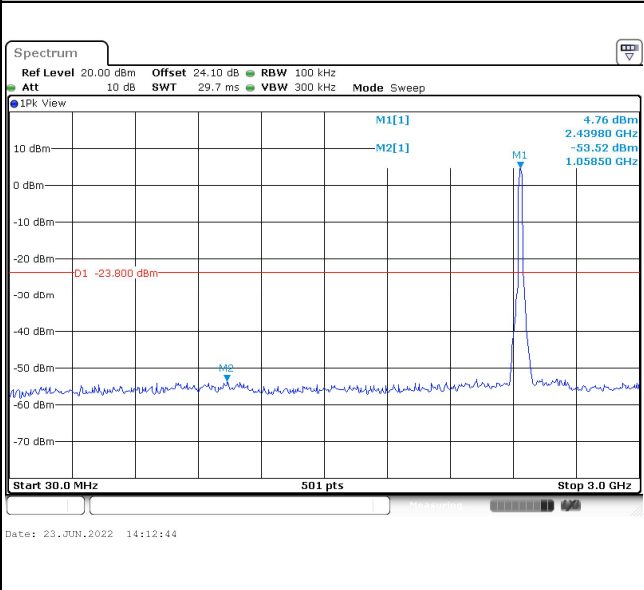

Test Mode : 802.11g Test Channel : 11

| | | | |
|--------------------|---------------|-----------------------|------------|
| Test Mode : | 802.11ax HE20 | Test Channel : | 01 Full RU |
|--------------------|---------------|-----------------------|------------|

Test Mode : 802.11ax HE20 Test Channel : 06 Full RU

100kHz PSD reference Level Channel Plot

Spurious Emission 30MHz~3GHz

Spurious Emission 2GHz~25GHz

| | | | |
|--------------------|---------------|-----------------------|------------|
| Test Mode : | 802.11ax HE20 | Test Channel : | 11 Full RU |
|--------------------|---------------|-----------------------|------------|