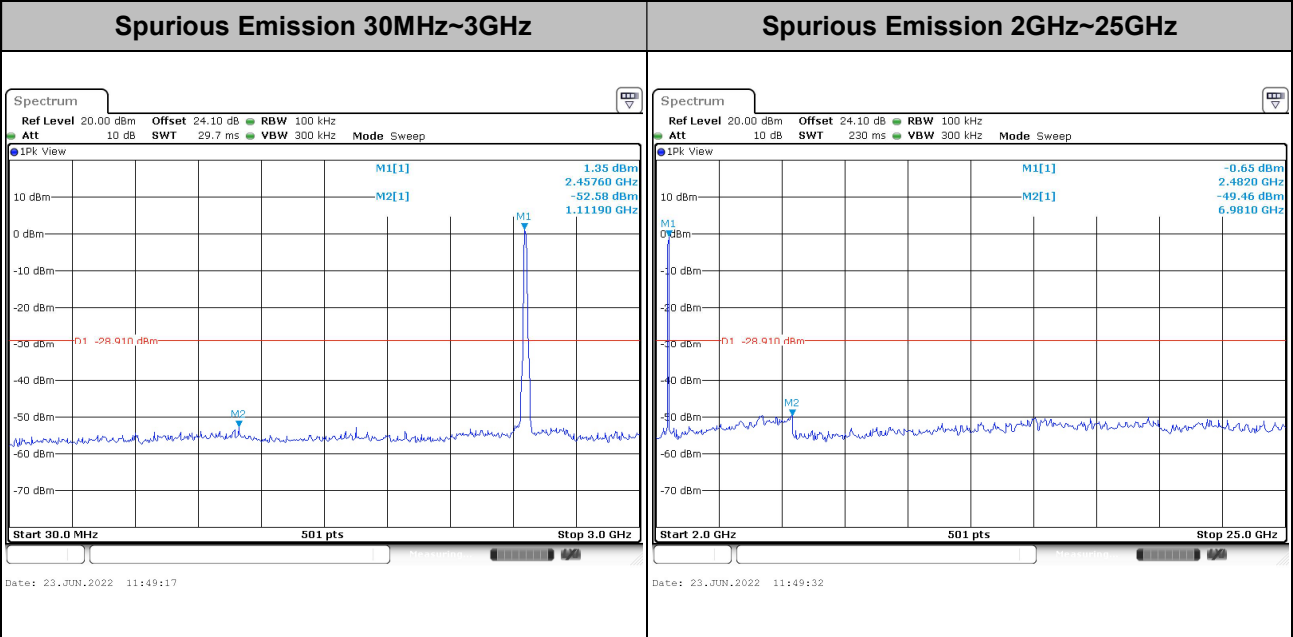

Test Mode : 802.11b Test Channel : 11

Test Mode : 802.11g Test Channel : 01

| | |
|----------------------------|--------------------------|
| Test Mode : 802.11g | Test Channel : 06 |
|----------------------------|--------------------------|

Test Mode : 802.11g Test Channel : 11

| | | | |
|--------------------|---------------|-----------------------|------------|
| Test Mode : | 802.11ax HE20 | Test Channel : | 01 Full RU |
|--------------------|---------------|-----------------------|------------|

Test Mode : 802.11ax HE20 Test Channel : 06 Full RU

100kHz PSD reference Level Channel Plot

Spurious Emission 30MHz~3GHz

Spurious Emission 2GHz~25GHz

| | | | |
|--------------------|---------------|-----------------------|------------|
| Test Mode : | 802.11ax HE20 | Test Channel : | 11 Full RU |
|--------------------|---------------|-----------------------|------------|