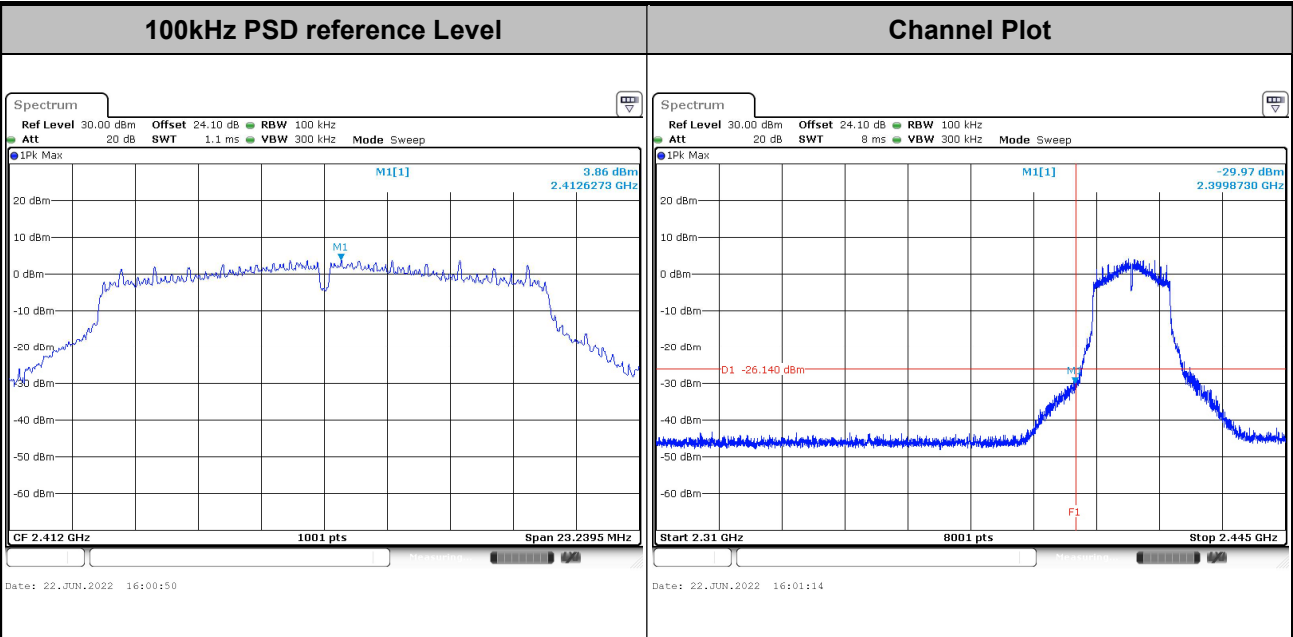

Test Mode : 802.11b Test Channel : 11

Test Mode : 802.11g Test Channel : 01

| | |
|----------------------------|--------------------------|
| Test Mode : 802.11g | Test Channel : 06 |
|----------------------------|--------------------------|

Test Mode : 802.11g Test Channel : 11

| | | | |
|--------------------|---------------|-----------------------|------------|
| Test Mode : | 802.11ax HE20 | Test Channel : | 01 Full RU |
|--------------------|---------------|-----------------------|------------|

Test Mode : 802.11ax HE20 Test Channel : 06 Full RU

100kHz PSD reference Level Channel Plot

Spurious Emission 30MHz~3GHz

Spurious Emission 2GHz~25GHz

| | | | |
|--------------------|---------------|-----------------------|------------|
| Test Mode : | 802.11ax HE20 | Test Channel : | 11 Full RU |
|--------------------|---------------|-----------------------|------------|