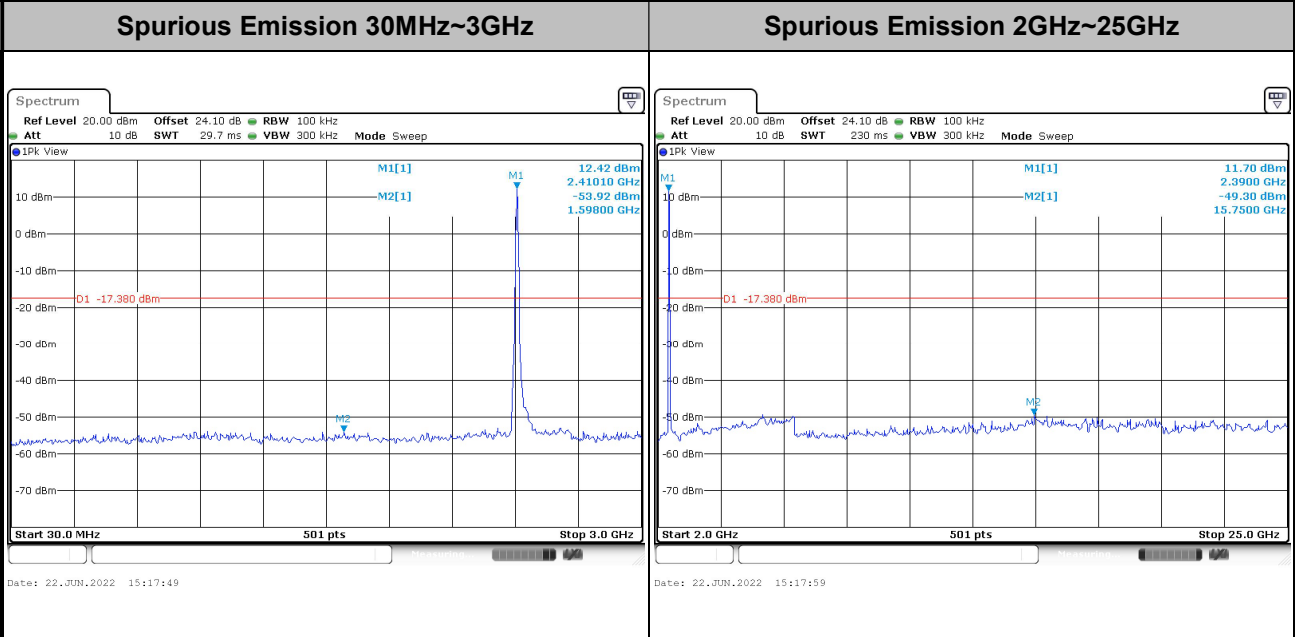

Test Mode :	802.11ax HE20	Test Channel :	06 Full RU
-------------	---------------	----------------	------------

Test Mode : 802.11ax HE20	Test Channel : 11 Full RU
----------------------------------	----------------------------------

Number of TX = 2, Ant. 7 (Measured)

Test Mode :	802.11b	Test Channel :	01
-------------	---------	----------------	----

Test Mode : 802.11b	Test Channel : 06
----------------------------	--------------------------