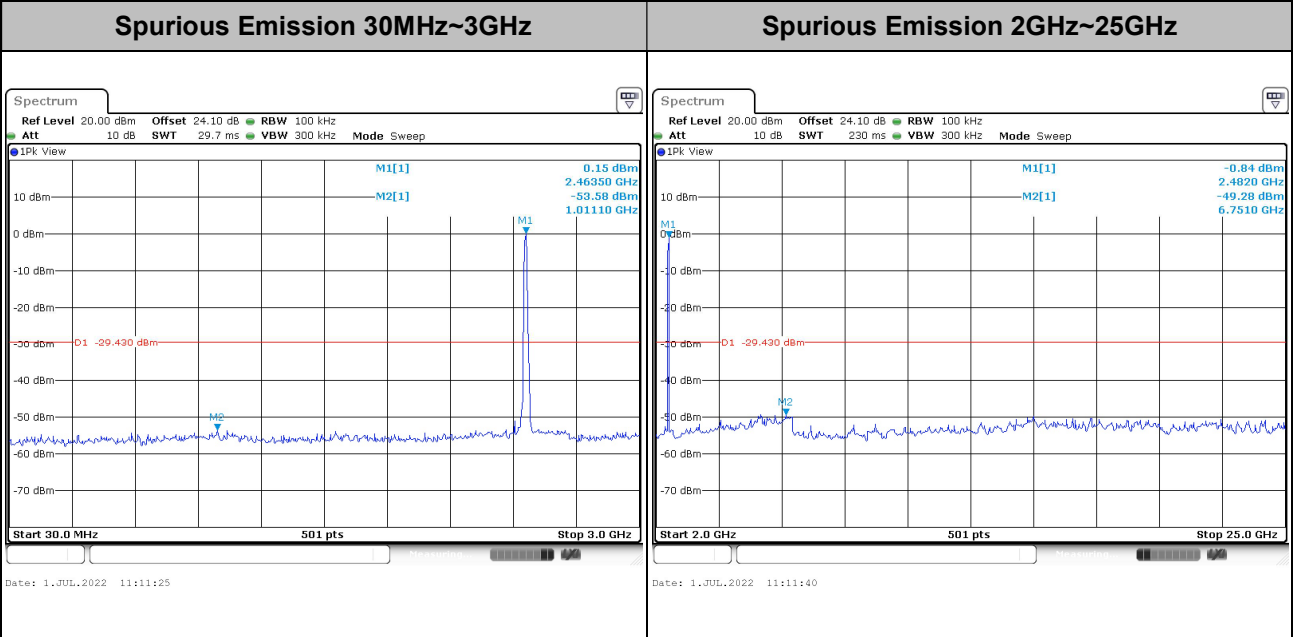

Test Mode : 802.11g Test Channel : 01

Test Mode :	802.11g	Test Channel :	06
-------------	---------	----------------	----

Test Mode : 802.11g Test Channel : 11

Test Mode :	802.11ax HE20	Test Channel :	01 Full RU
--------------------	---------------	-----------------------	------------

Test Mode :	802.11ax HE20	Test Channel :	06 Full RU
-------------	---------------	----------------	------------

Test Mode : 802.11ax HE20	Test Channel : 11 Full RU
----------------------------------	----------------------------------

Number of TX = 2, Ant. 7 (Measured)

Test Mode :	802.11b	Test Channel :	01
-------------	---------	----------------	----

Test Mode : 802.11b	Test Channel : 06
----------------------------	--------------------------