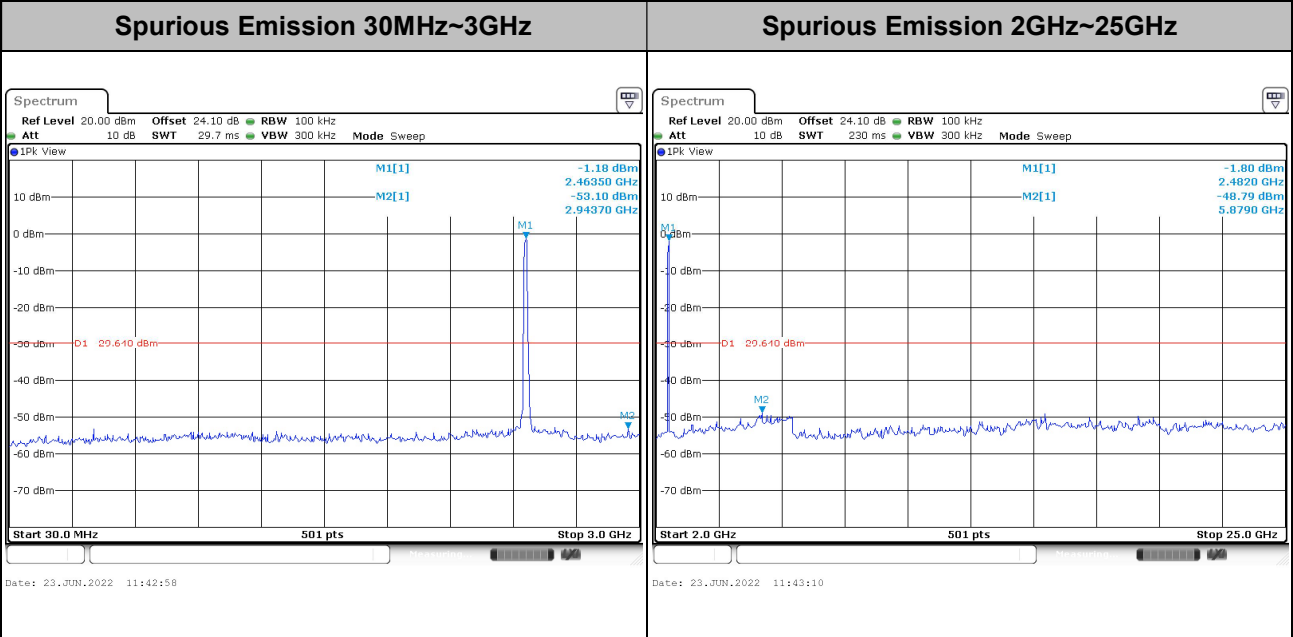

Test Mode : 802.11g Test Channel : 01

Test Mode :	802.11g	Test Channel :	06
-------------	---------	----------------	----

Test Mode : 802.11g Test Channel : 11

Test Mode :	802.11ax HE20	Test Channel :	01 Full RU
--------------------	---------------	-----------------------	------------

Test Mode :	802.11ax HE20	Test Channel :	06 Full RU
-------------	---------------	----------------	------------

Test Mode : 802.11ax HE20	Test Channel : 11 Full RU
----------------------------------	----------------------------------

Number of TX = 2, Ant. 7 (Measured)

Test Mode :	802.11b	Test Channel :	01
-------------	---------	----------------	----

Test Mode : 802.11b	Test Channel : 06
----------------------------	--------------------------