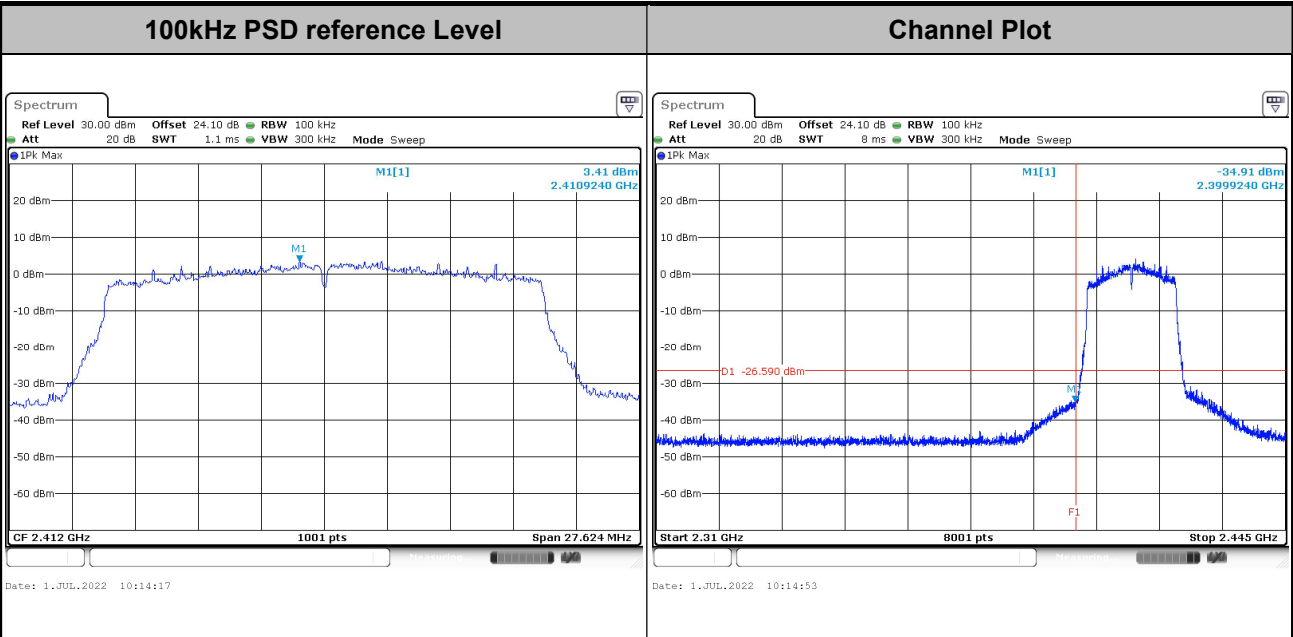

Test Mode : 802.11g Test Channel : 01

Test Mode :	802.11g	Test Channel :	06
-------------	---------	----------------	----

Test Mode : 802.11g Test Channel : 11

Test Mode :	802.11ax HE20	Test Channel :	01 Full RU
--------------------	---------------	-----------------------	------------

Test Mode :	802.11ax HE20	Test Channel :	06 Full RU
-------------	---------------	----------------	------------

Test Mode : 802.11ax HE20	Test Channel : 11 Full RU
----------------------------------	----------------------------------

Number of TX = 2, Ant. 7 (Measured)

Test Mode :	802.11b	Test Channel :	01
-------------	---------	----------------	----

Test Mode : 802.11b	Test Channel : 06
----------------------------	--------------------------