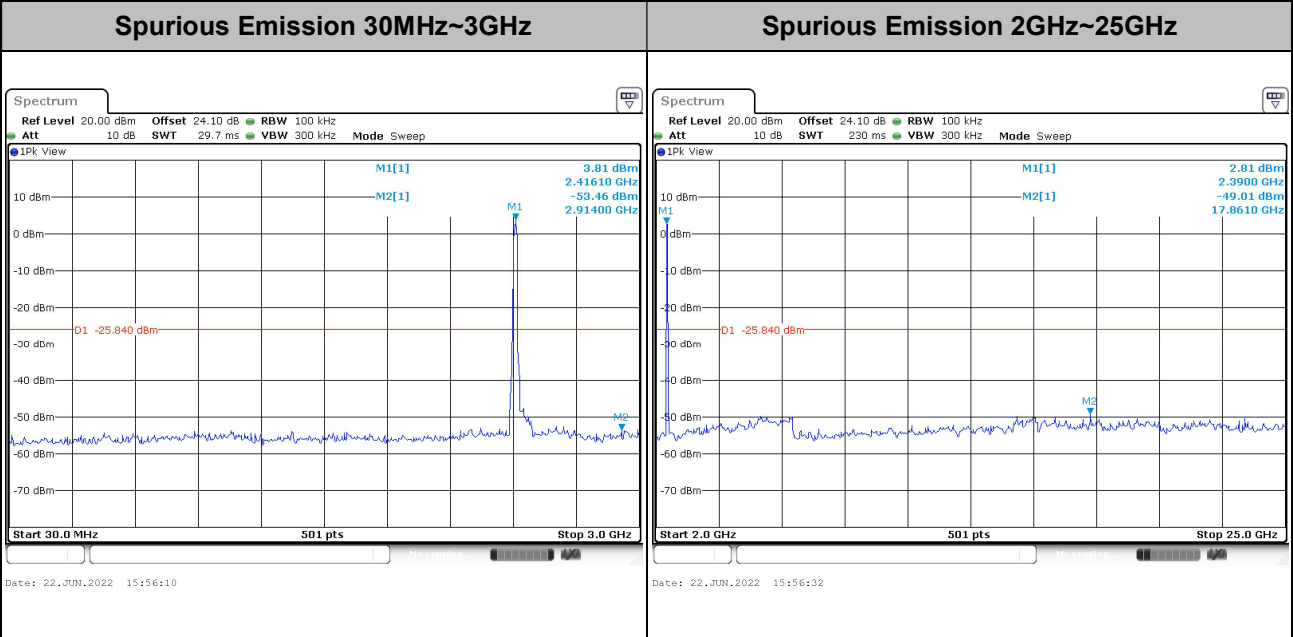

Test Mode : 802.11g Test Channel : 01

Test Mode :	802.11g	Test Channel :	06
-------------	---------	----------------	----

Test Mode : 802.11g Test Channel : 11

Test Mode :	802.11ax HE20	Test Channel :	01 Full RU
--------------------	---------------	-----------------------	------------

Test Mode :	802.11ax HE20	Test Channel :	06 Full RU
-------------	---------------	----------------	------------

Test Mode : 802.11ax HE20	Test Channel : 11 Full RU
----------------------------------	----------------------------------

Number of TX = 2, Ant. 7 (Measured)

Test Mode :	802.11b	Test Channel :	01
-------------	---------	----------------	----

Test Mode : 802.11b	Test Channel : 06
----------------------------	--------------------------