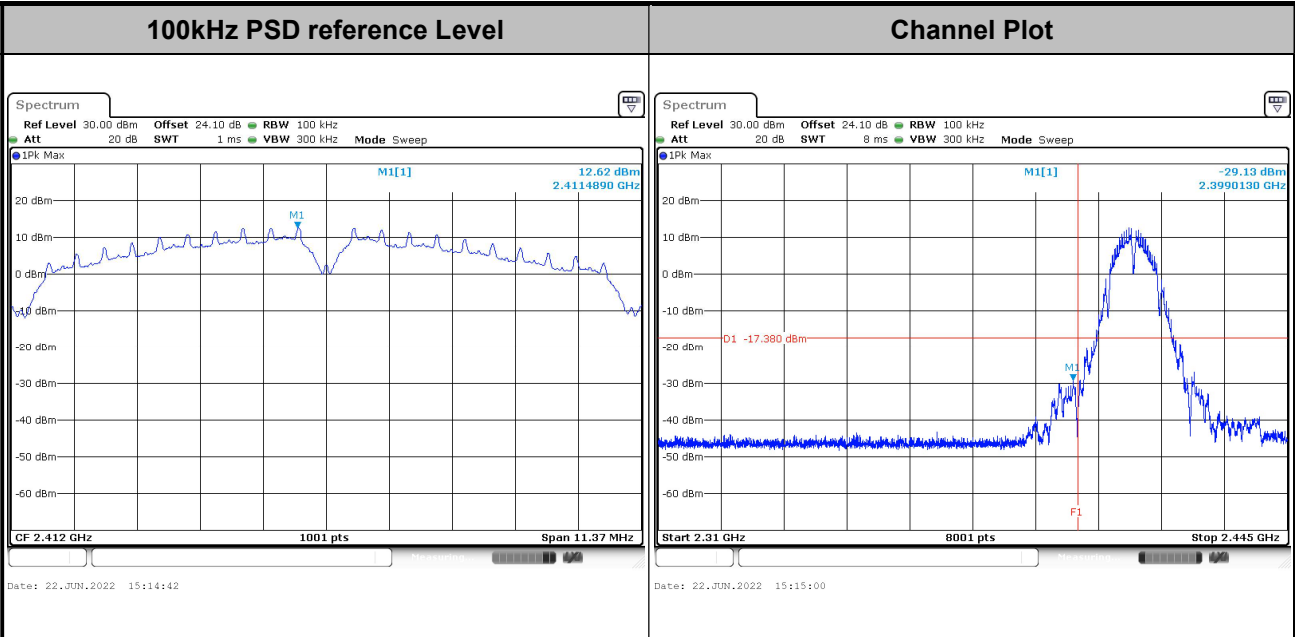

Test Mode :	802.11ax HE20	Test Channel :	06 Full RU
-------------	---------------	----------------	------------

Test Mode : 802.11ax HE20	Test Channel : 11 Full RU
----------------------------------	----------------------------------

Number of TX = 2, Ant. 7 (Measured)

Test Mode :	802.11b	Test Channel :	01
-------------	---------	----------------	----

Test Mode : 802.11b	Test Channel : 06
----------------------------	--------------------------