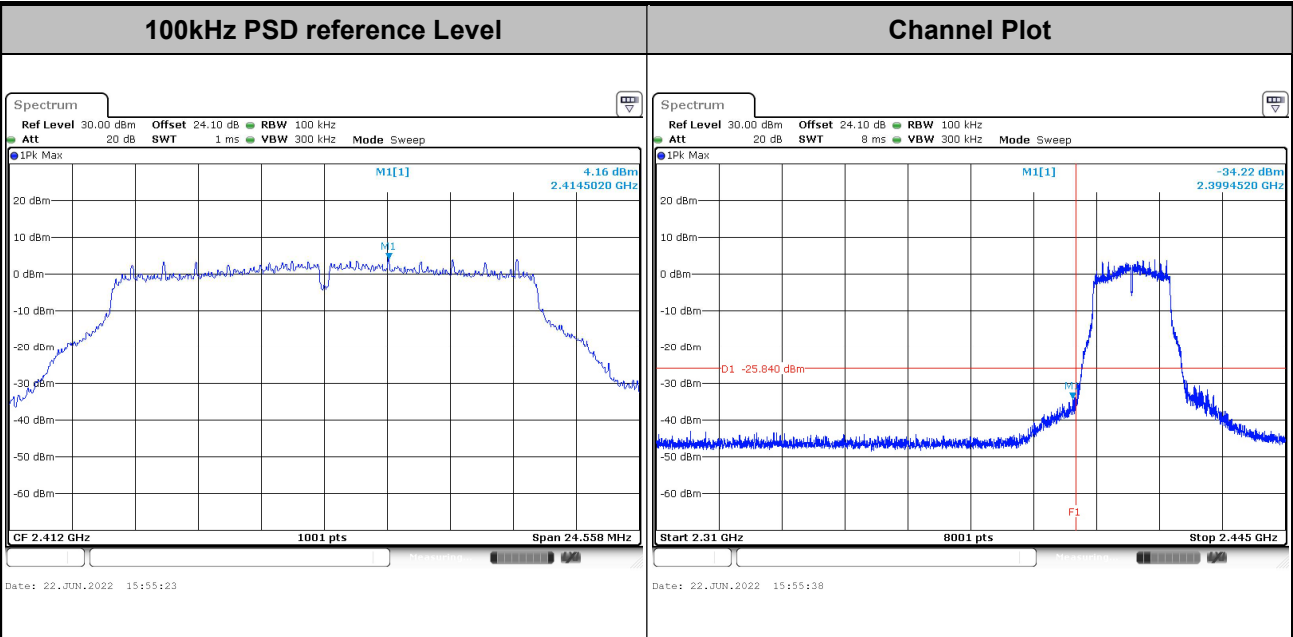

Test Mode : 802.11g Test Channel : 01

Test Mode :	802.11g	Test Channel :	06
-------------	---------	----------------	----

Test Mode : 802.11g Test Channel : 11

Test Mode :	802.11ax HE20	Test Channel :	01 Full RU
--------------------	---------------	-----------------------	------------

Test Mode :	802.11ax HE20	Test Channel :	06 Full RU
-------------	---------------	----------------	------------

Test Mode : 802.11ax HE20	Test Channel : 11 Full RU
----------------------------------	----------------------------------

Number of TX = 2, Ant. 7 (Measured)

Test Mode :	802.11b	Test Channel :	01
-------------	---------	----------------	----

Test Mode : 802.11b	Test Channel : 06
----------------------------	--------------------------