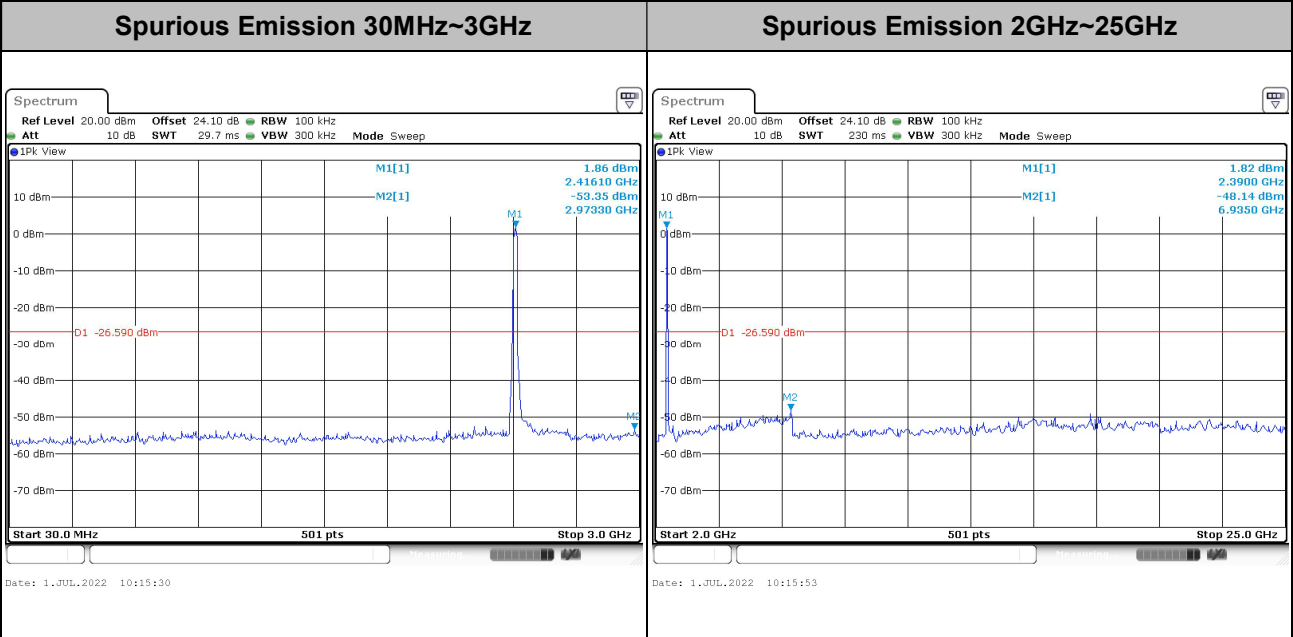

Test Mode : 802.11g Test Channel : 01

Test Mode :	802.11g	Test Channel :	06
-------------	---------	----------------	----

Test Mode : 802.11g Test Channel : 11

Test Mode :	802.11ax HE20	Test Channel :	01 Full RU
--------------------	---------------	-----------------------	------------

Test Mode :	802.11ax HE20	Test Channel :	06 Full RU
-------------	---------------	----------------	------------

Test Mode : 802.11ax HE20	Test Channel : 11 Full RU
----------------------------------	----------------------------------

Number of TX = 2, Ant. 7 (Measured)

Test Mode :	802.11b	Test Channel :	01
-------------	---------	----------------	----

Test Mode : 802.11b	Test Channel : 06
----------------------------	--------------------------