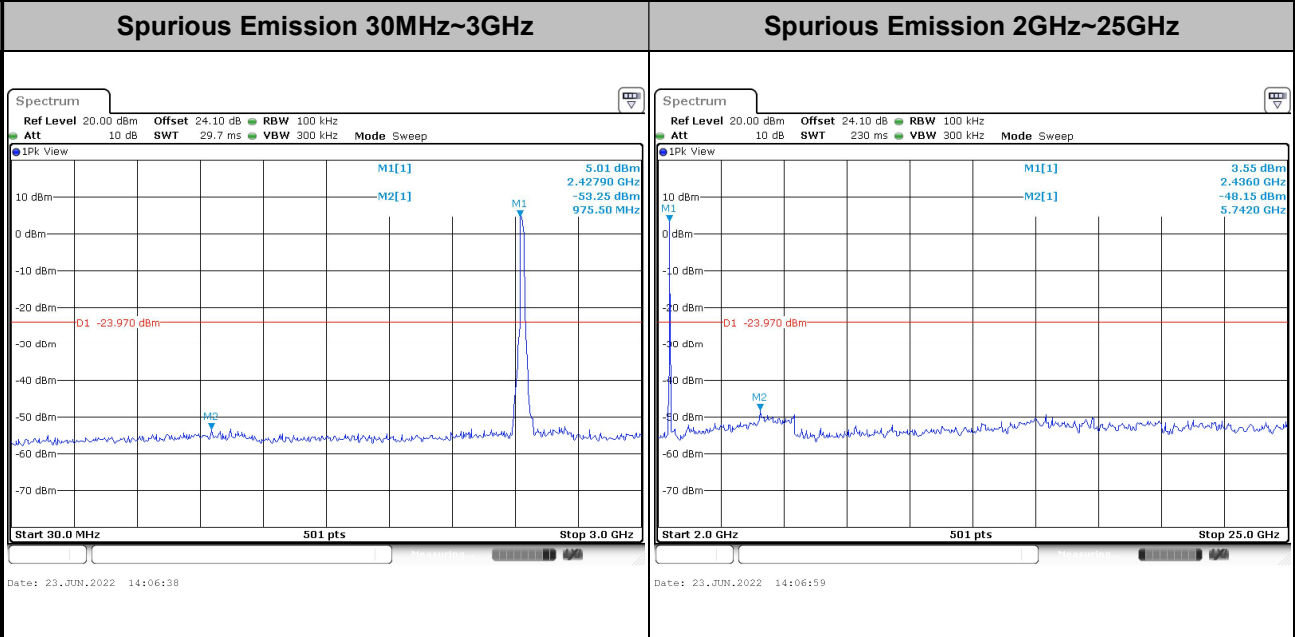

Test Mode : 802.11g Test Channel : 01

Test Mode :	802.11g	Test Channel :	06
-------------	---------	----------------	----

Test Mode : 802.11g Test Channel : 11

Test Mode :	802.11ax HE20	Test Channel :	01 Full RU
--------------------	---------------	-----------------------	------------

Test Mode :	802.11ax HE20	Test Channel :	06 Full RU
-------------	---------------	----------------	------------

Test Mode : 802.11ax HE20	Test Channel : 11 Full RU
----------------------------------	----------------------------------

Number of TX = 2, Ant. 7 (Measured)

Test Mode :	802.11b	Test Channel :	01
-------------	---------	----------------	----

Test Mode : 802.11b	Test Channel : 06
----------------------------	--------------------------