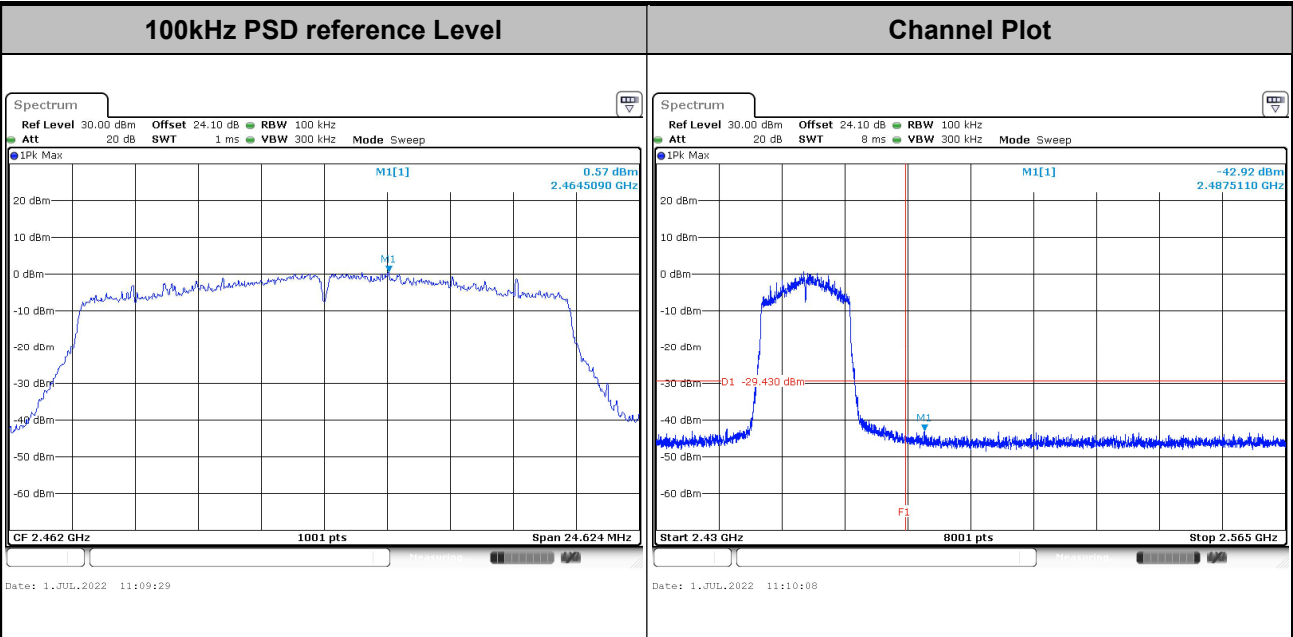

Test Mode : 802.11g Test Channel : 01

Test Mode :	802.11g	Test Channel :	06
-------------	---------	----------------	----

Test Mode : 802.11g Test Channel : 11

Test Mode :	802.11ax HE20	Test Channel :	01 Full RU
--------------------	---------------	-----------------------	------------

Test Mode :	802.11ax HE20	Test Channel :	06 Full RU
-------------	---------------	----------------	------------

Test Mode : 802.11ax HE20	Test Channel : 11 Full RU
----------------------------------	----------------------------------

Number of TX = 2, Ant. 7 (Measured)

Test Mode :	802.11b	Test Channel :	01
-------------	---------	----------------	----

Test Mode : 802.11b	Test Channel : 06
----------------------------	--------------------------