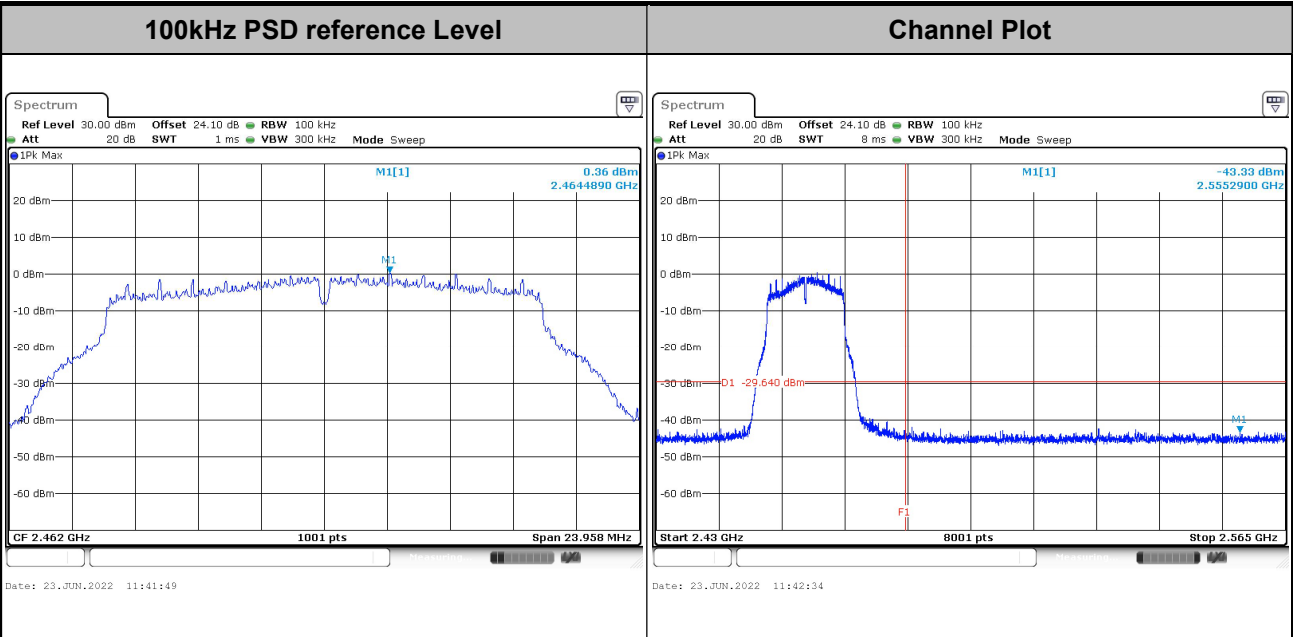

Test Mode : 802.11g Test Channel : 01

Test Mode :	802.11g	Test Channel :	06
-------------	---------	----------------	----

Test Mode : 802.11g Test Channel : 11

Test Mode :	802.11ax HE20	Test Channel :	01 Full RU
--------------------	---------------	-----------------------	------------

Test Mode :	802.11ax HE20	Test Channel :	06 Full RU
-------------	---------------	----------------	------------

Test Mode : 802.11ax HE20	Test Channel : 11 Full RU
----------------------------------	----------------------------------

Number of TX = 2, Ant. 7 (Measured)

Test Mode :	802.11b	Test Channel :	01
-------------	---------	----------------	----

Test Mode : 802.11b	Test Channel : 06
----------------------------	--------------------------