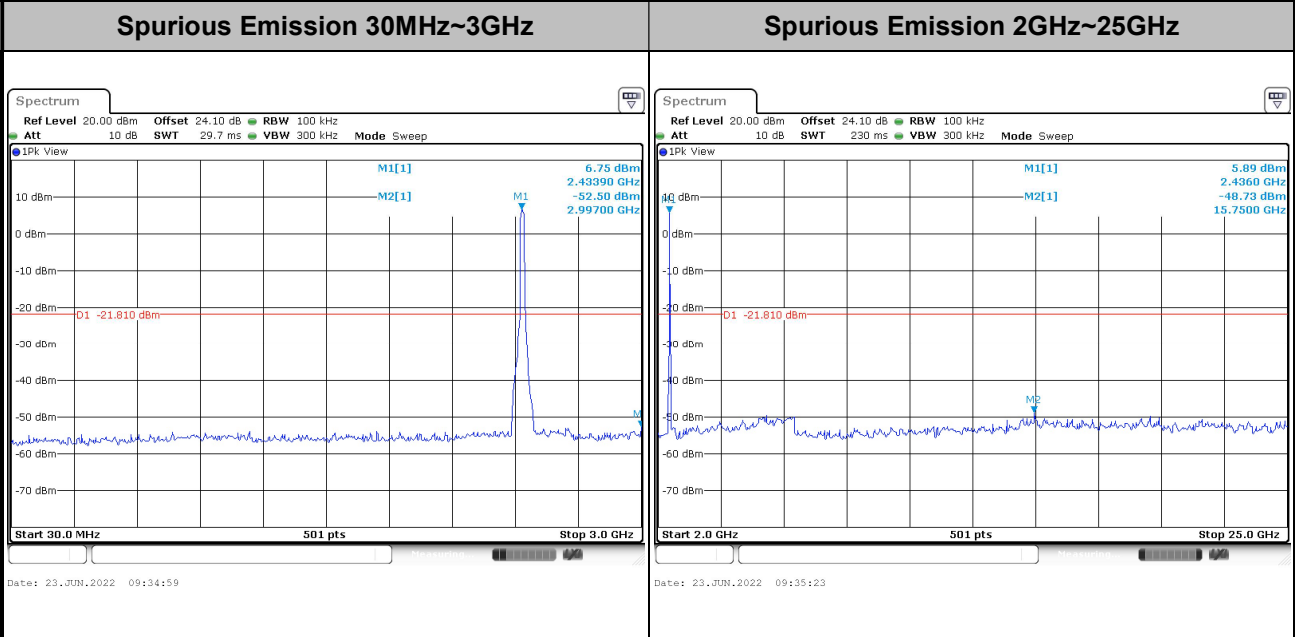

Test Mode : 802.11g Test Channel : 01

Test Mode :	802.11g	Test Channel :	06
-------------	---------	----------------	----

Test Mode : 802.11g Test Channel : 11

Test Mode :	802.11ax HE20	Test Channel :	01 Full RU
--------------------	---------------	-----------------------	------------

Test Mode :	802.11ax HE20	Test Channel :	06 Full RU
-------------	---------------	----------------	------------

Test Mode : 802.11ax HE20	Test Channel : 11 Full RU
----------------------------------	----------------------------------

Number of TX = 2, Ant. 7 (Measured)

Test Mode :	802.11b	Test Channel :	01
-------------	---------	----------------	----

Test Mode : 802.11b	Test Channel : 06
----------------------------	--------------------------