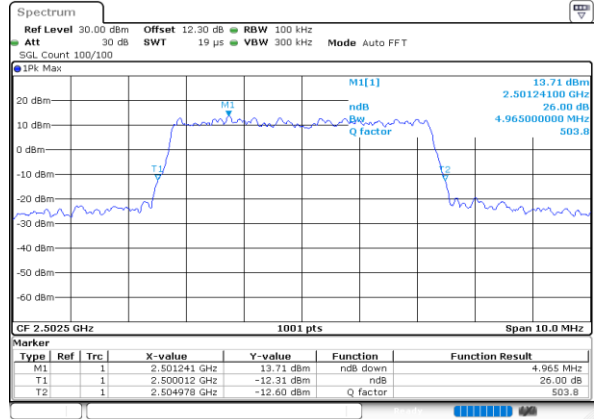

Middle Channel / Full RB

Highest Channel / 1RB

Highest Channel / Full RB

26dB Bandwidth

Mode	LTE Band 7 : 26dB BW(MHz)											
BW	1.4MHz		3MHz		5MHz		10MHz		15MHz		20MHz	
Mod.	QPSK	16QAM	QPSK	16QAM	QPSK	16QAM	QPSK	16QAM	QPSK	16QAM	QPSK	16QAM
Lowest CH	-	-	-	-	4.99	4.97	9.69	9.87	14.57	14.30	19.06	19.10
Middle CH	-	-	-	-	4.91	4.89	9.81	9.77	14.33	14.27	19.10	18.90
Highest CH	-	-	-	-	5.01	4.83	9.69	9.89	14.30	14.24	18.98	18.78
Mode	LTE Band 7 : 26dB BW(MHz)											
BW	1.4MHz		3MHz		5MHz		10MHz		15MHz		20MHz	
Mod.	64QAM		64QAM		64QAM		64QAM		64QAM		64QAM	
Lowest CH	-	-	-	-	4.92	-	10.01	-	14.39	-	19.18	-
Middle CH	-	-	-	-	4.88	-	9.91	-	14.45	-	18.74	-
Highest CH	-	-	-	-	4.89	-	9.89	-	14.48	-	19.10	-

LTE Band 7

Lowest Channel / 5MHz / QPSK

Date: 26_SEP.2020 01:05:43

Lowest Channel / 5MHz / 16QAM

Date: 26_SEP.2020 01:05:54

Middle Channel / 5MHz / QPSK

Date: 26_SEP.2020 01:06:29

Middle Channel / 5MHz / 16QAM