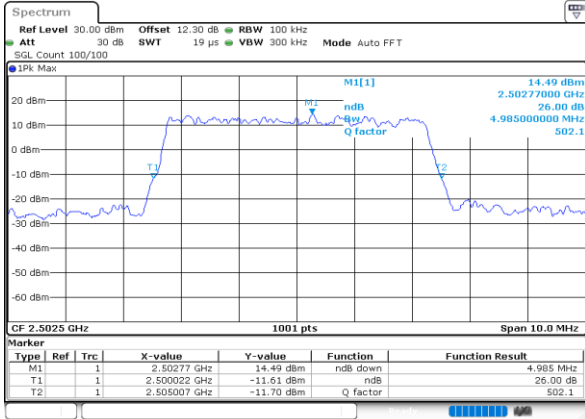

Middle Channel / Full RB

Highest Channel / 1RB

Highest Channel / Full RB

26dB Bandwidth

Mode	LTE Band 7 : 26dB BW(MHz)											
BW	1.4MHz		3MHz		5MHz		10MHz		15MHz		20MHz	
Mod.	QPSK	16QAM	QPSK	16QAM	QPSK	16QAM	QPSK	16QAM	QPSK	16QAM	QPSK	16QAM
Lowest CH	-	-	-	-	4.99	4.97	9.69	9.87	14.57	14.30	19.06	19.10
Middle CH	-	-	-	-	4.91	4.89	9.81	9.77	14.33	14.27	19.10	18.90
Highest CH	-	-	-	-	5.01	4.83	9.69	9.89	14.30	14.24	18.98	18.78
Mode	LTE Band 7 : 26dB BW(MHz)											
BW	1.4MHz		3MHz		5MHz		10MHz		15MHz		20MHz	
Mod.	64QAM		64QAM		64QAM		64QAM		64QAM		64QAM	
Lowest CH	-	-	-	-	4.92	-	10.01	-	14.39	-	19.18	-
Middle CH	-	-	-	-	4.88	-	9.91	-	14.45	-	18.74	-
Highest CH	-	-	-	-	4.89	-	9.89	-	14.48	-	19.10	-

LTE Band 7

Lowest Channel / 5MHz / QPSK

Date: 26_SEP.2020 01:05:43

Lowest Channel / 5MHz / 16QAM

Date: 26_SEP.2020 01:05:54

Middle Channel / 5MHz / QPSK

Date: 26_SEP.2020 01:06:29

Middle Channel / 5MHz / 16QAM