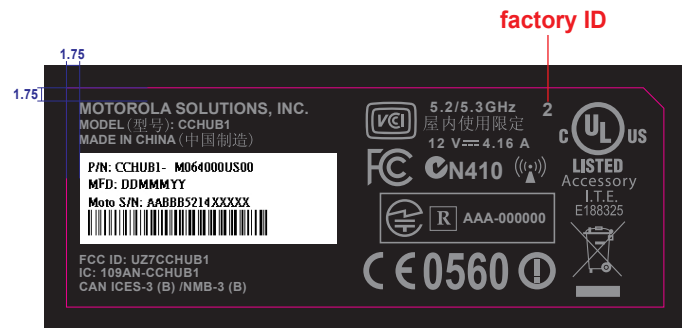

- black
- Pantone Cool Gray 9c

整捲入料

出紙方向

REVISIONS

REV	DESCRIPTION	DATE
V1	New	2012/08/27
V2	增加barcode	2012/09/18
V3	CEXXX 改成CE0560, FCC ID: UZ7CCHUB1, IC: 109AN-CCHUB1, 顏色改成黑底灰字 增加福特數12 V 4.16 A	2012/12/21
V4	FCC logo更新 安規logo	2013/01/18

Notes:

1. 供應商:
2. 被貼物材質: PC+ABS
3. 黏貼位置: 機殼下方凹槽

【吳江】產品認證處

查閱校對, 若沒有問題請簽名, 謝謝!

第二階段產品認證 第一階段產品認證

UL材質/油墨 Approved	圖面 Approved

Engineer	Checked	Approved

	PART NAME	Label(外購+自印)	PART NO.	1510-XXXXXXX			Item	Tolerance
	DRAFTER	Sophie Hsu	REV	V4	UNIT	MM	Product Unit	+0, -0.5
	MODEL NO.	PCT2300-D97(RoHS)	MATERIAL	50#白色特多龍(亮面壓花膠)	材質代號	SCALE	1:1	Paper / Other