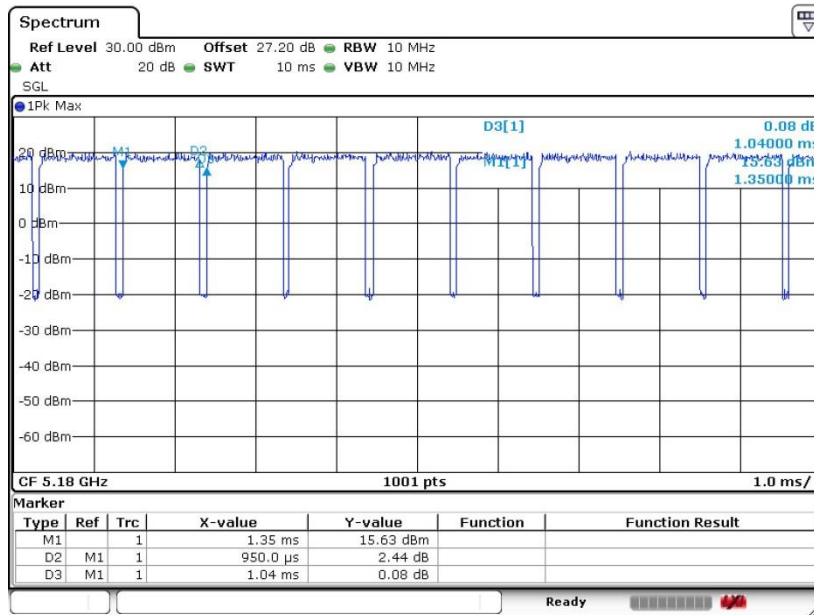

802.11n HT40

Date: 22.JAN.2019 15:09:07