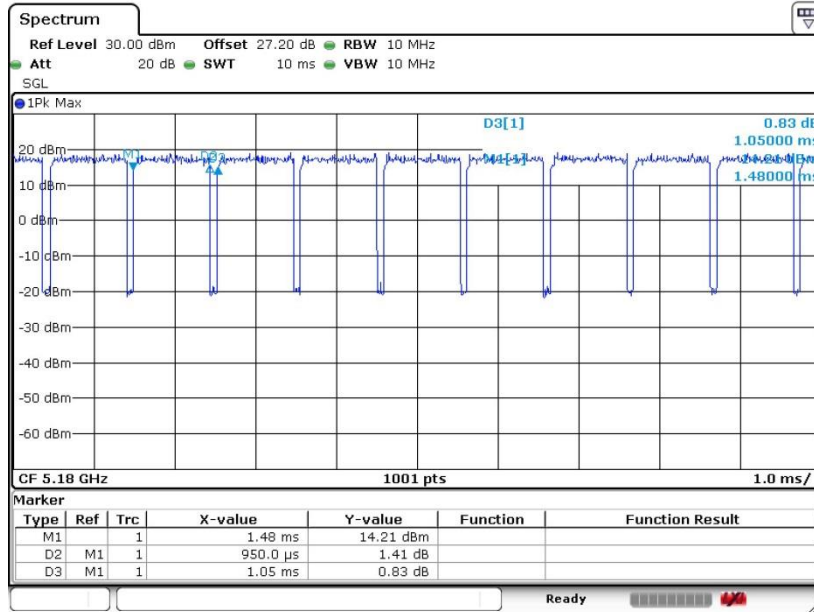

802.11a

Date: 17.JAN.2019 20:27:12

802.11n HT20

Date: 22.JAN.2019 11:59:11

802.11n HT40

Date: 22.JAN.2019 15:30:06

802.11ac VHT20

Date: 17.JAN.2019 20:41:06