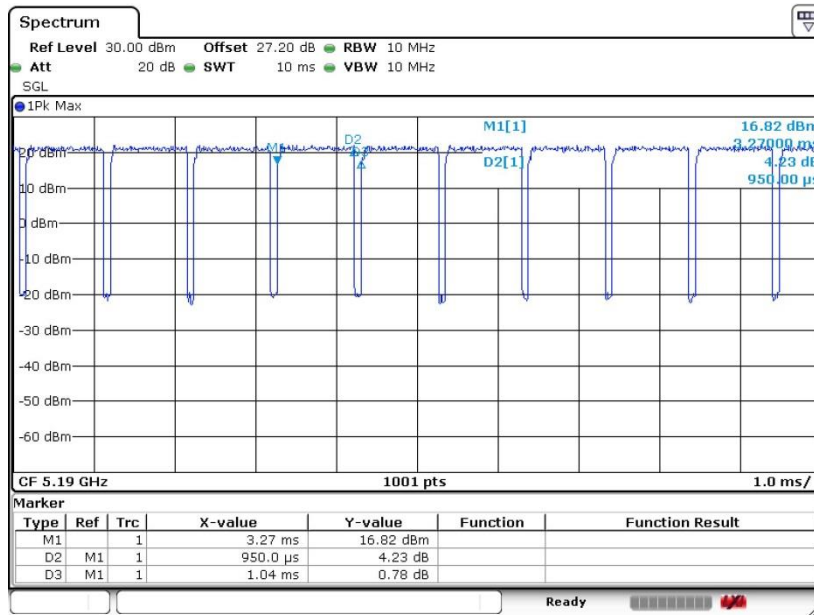

Date: 22.JAN.2019 15:18:32

802.11ac VHT20

Date: 17.JAN.2019 20:40:27

802.11ac VHT40

Date: 17.JAN.2019 20:44:36

802.11ac VHT80

Date: 17.JAN.2019 20:50:16

MIMO <Ant. 2>