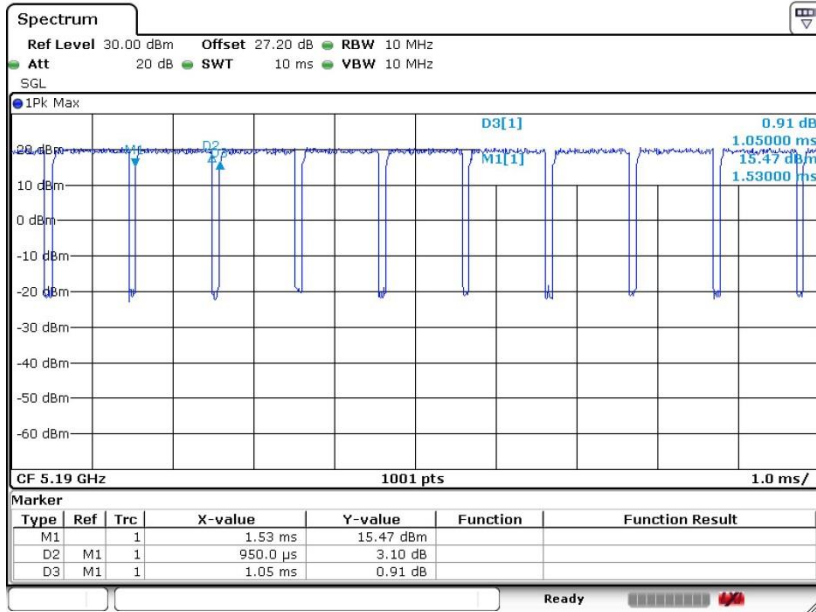

Date: 22.JAN.2019 14:03:26

802.11ac VHT40

Date: 22.JAN.2019 15:36:02

802.11ac VHT80

Date: 22.JAN.2019 17:12:44

<Ant. 2>

802.11a

Date: 22.JAN.2019 11:44:47