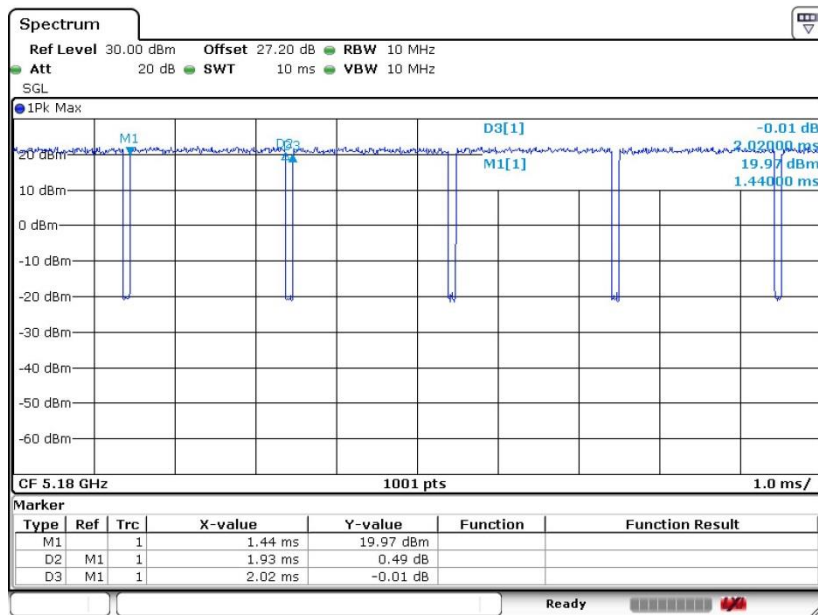

802.11n HT20

Date: 22.JAN.2019 11:59:11