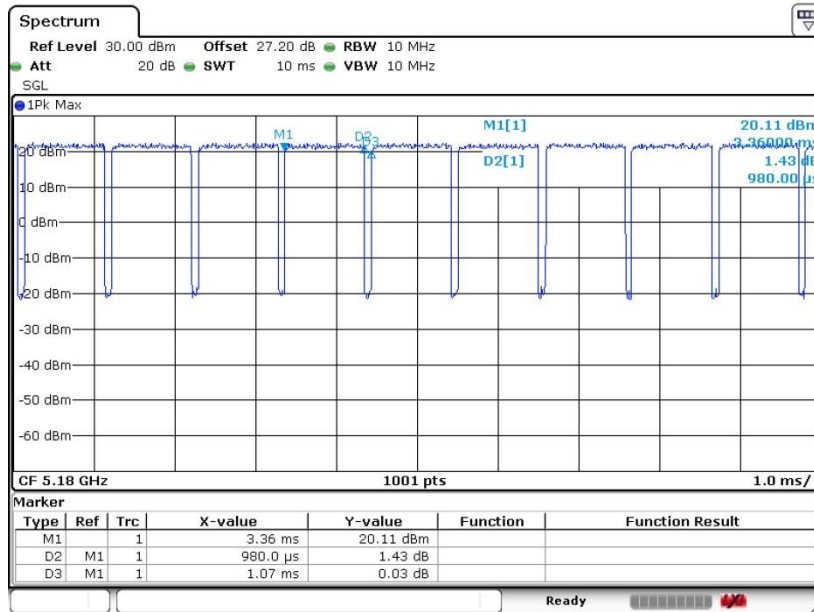

802.11a

Date: 17.JAN.2019 20:27:12

802.11n HT20

Date: 22.JAN.2019 11:59:11

802.11n HT40

Date: 22.JAN.2019 15:30:06

802.11ac VHT20

Date: 17.JAN.2019 20:41:06