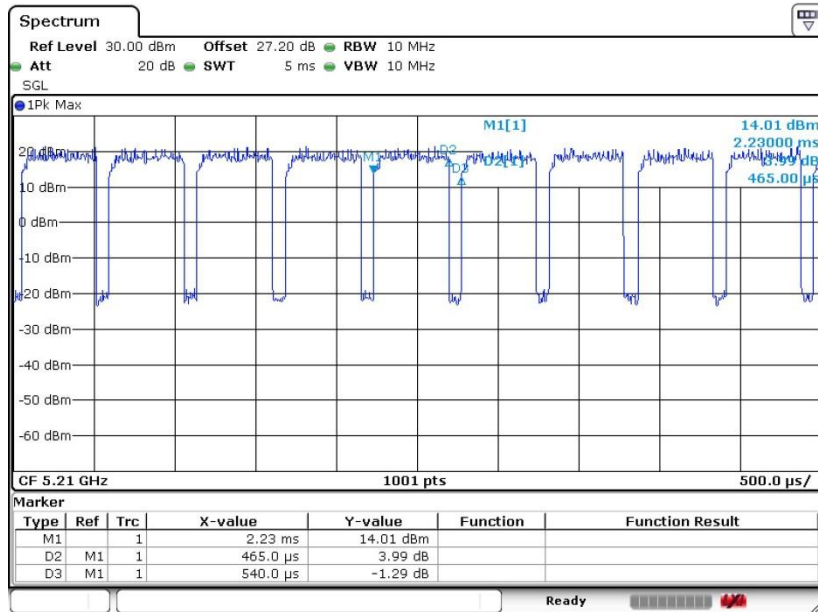

802.11ac VHT80

Date: 17.JAN.2019 20:47:54