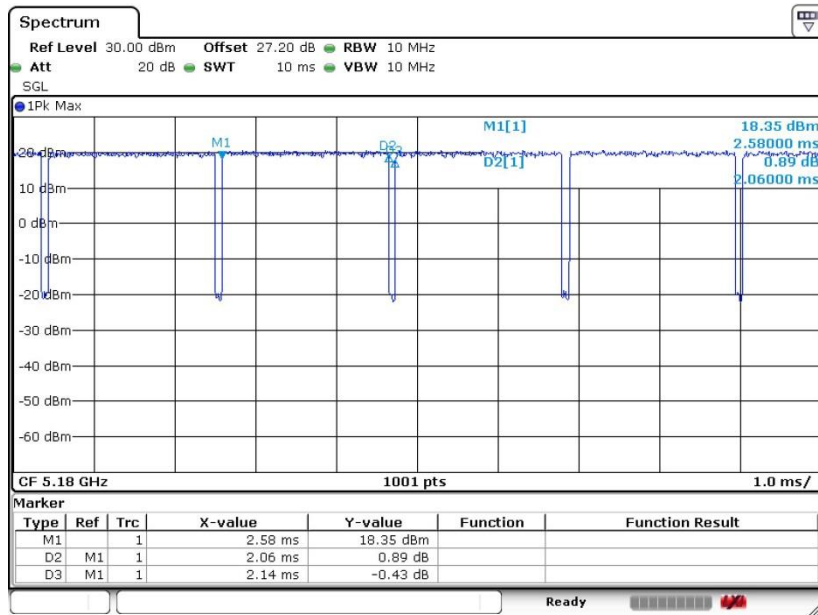

802.11ac VHT80

Date: 22.JAN.2019 17:14:31

MIMO <Ant. 1>

802.11a

Date: 17.JAN.2019 20:28:31

802.11n HT20

Date: 22.JAN.2019 11:56:58

802.11n HT40