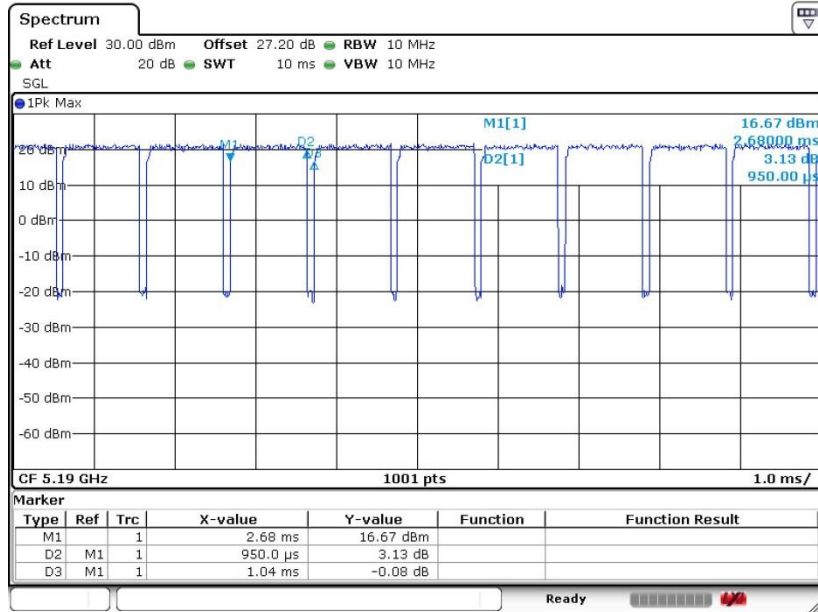

802.11ac VHT40

Date: 17.JAN.2019 20:43:59