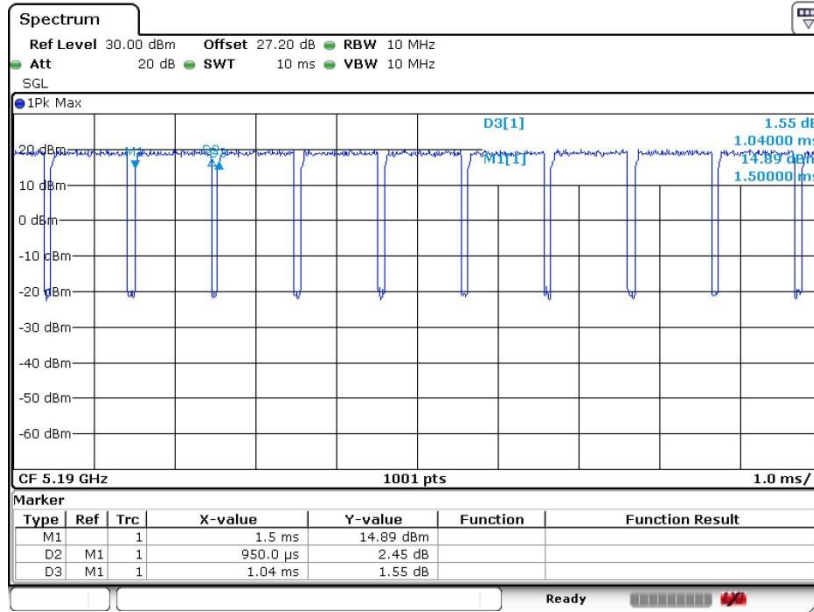

802.11n HT20

Date: 22.JAN.2019 13:40:33

802.11n HT40

Date: 22.JAN.2019 15:09:07

802.11ac VHT20

Date: 22.JAN.2019 14:11:32

802.11ac VHT40

Date: 22.JAN.2019 15:43:06