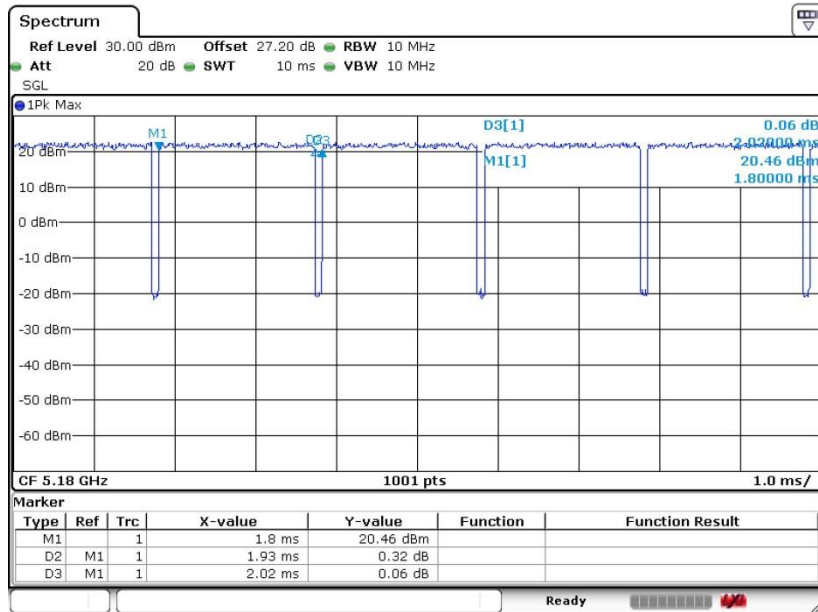

Date: 22.JAN.2019 14:03:26

802.11ac VHT40

Date: 22.JAN.2019 15:36:02

802.11ac VHT80

Date: 22.JAN.2019 17:12:44

<Ant. 2>

802.11a

Date: 22.JAN.2019 11:44:47