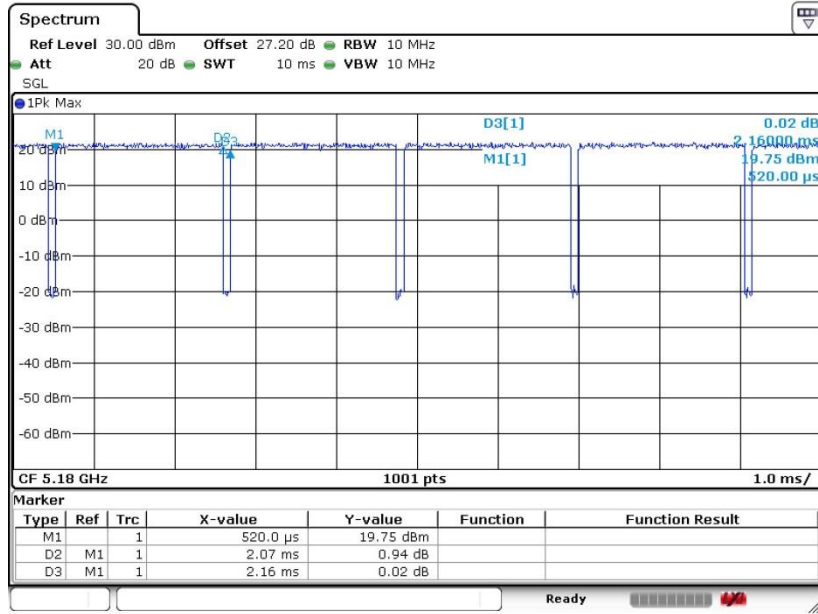

Date: 22.JAN.2019 14:03:26

802.11ac VHT40

Date: 22.JAN.2019 15:36:02

802.11ac VHT80

Date: 22.JAN.2019 17:12:44

<Ant. 2>

802.11a

Date: 22.JAN.2019 11:44:47