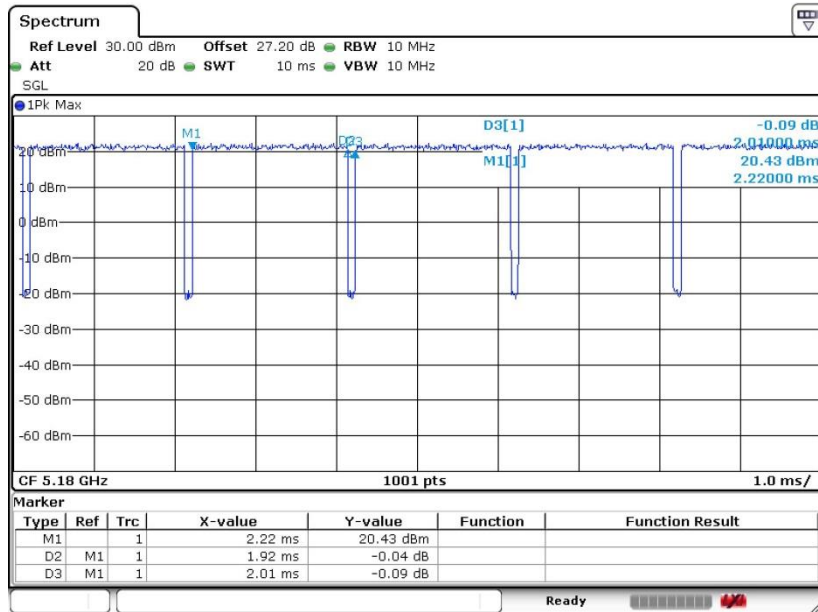

802.11ac VHT80

Date: 22.JAN.2019 17:14:31

MIMO <Ant. 1>

802.11a

Date: 17.JAN.2019 20:28:31

802.11n HT20

Date: 22.JAN.2019 11:56:58

802.11n HT40