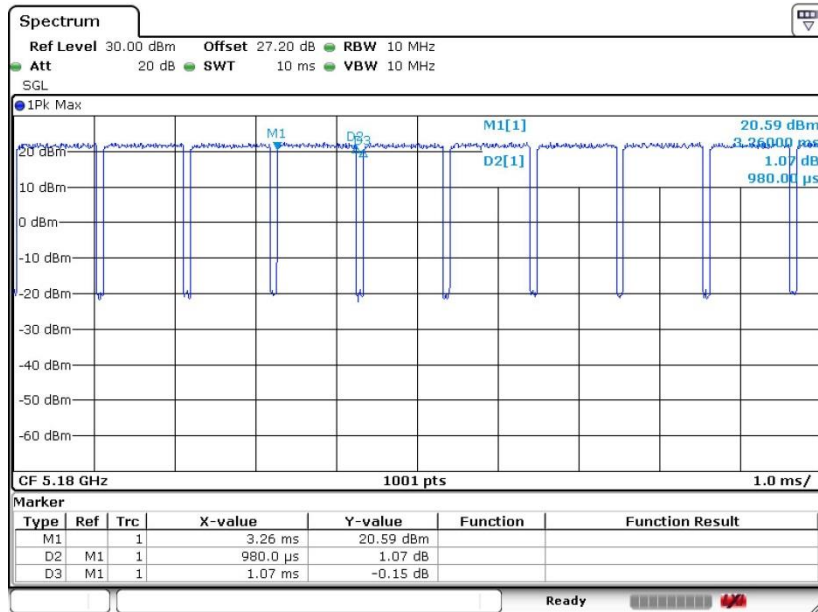

802.11ac VHT20

Date: 17.JAN.2019 20:40:27