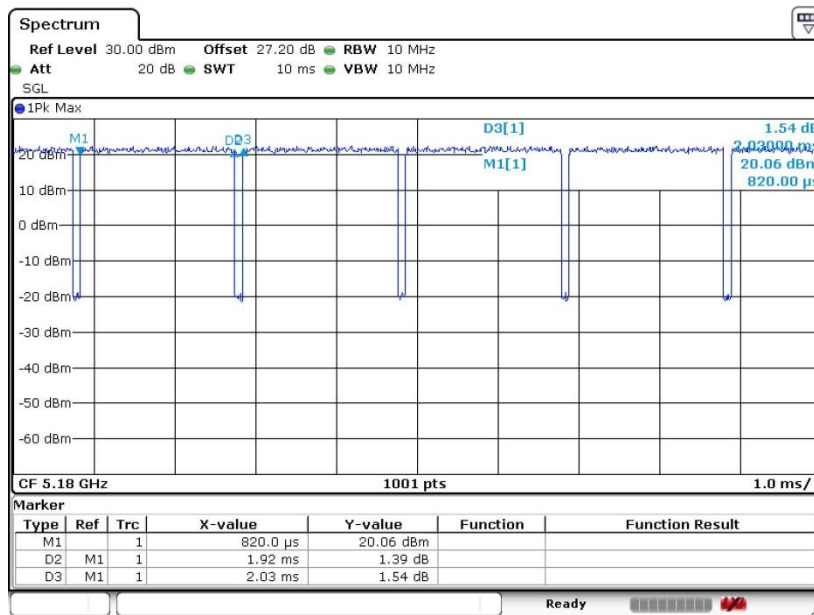

802.11n HT20

Date: 22.JAN.2019 13:40:33

802.11n HT40

Date: 22.JAN.2019 15:09:07

802.11ac VHT20

Date: 22.JAN.2019 14:11:32

802.11ac VHT40

Date: 22.JAN.2019 15:43:06