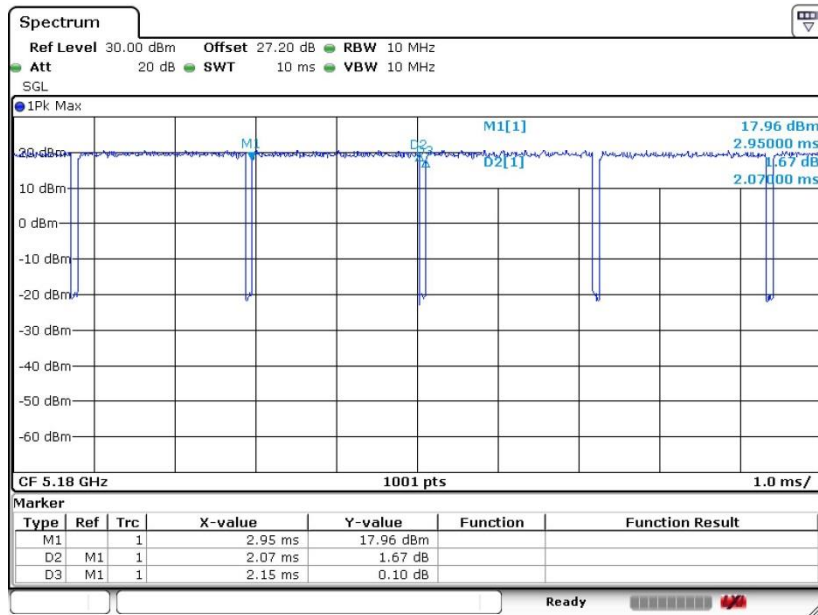

MIMO <Ant. 2>

802.11a

Date: 17.JAN.2019 20:27:12