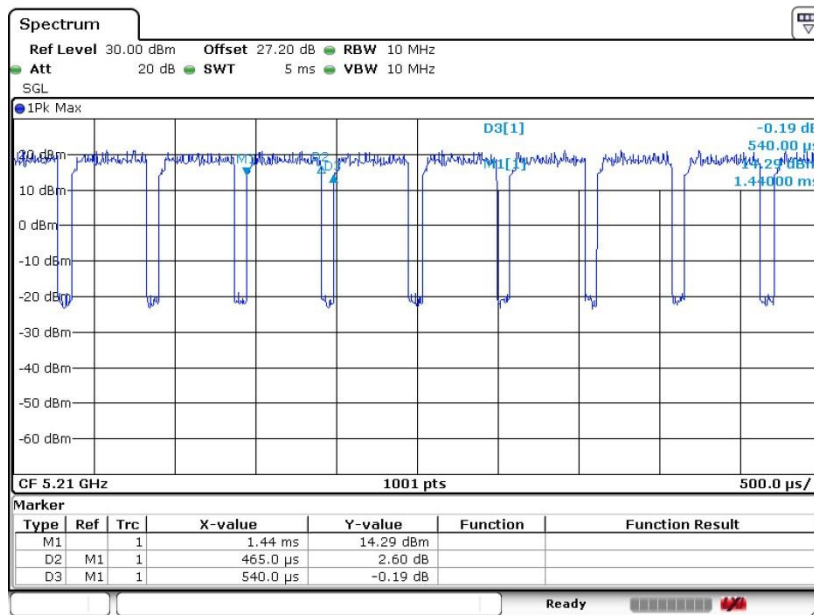

Date: 22.JAN.2019 15:18:32

802.11ac VHT20

Date: 17.JAN.2019 20:40:27

802.11ac VHT40

Date: 17.JAN.2019 20:44:36

802.11ac VHT80

Date: 17.JAN.2019 20:50:16

MIMO <Ant. 2>