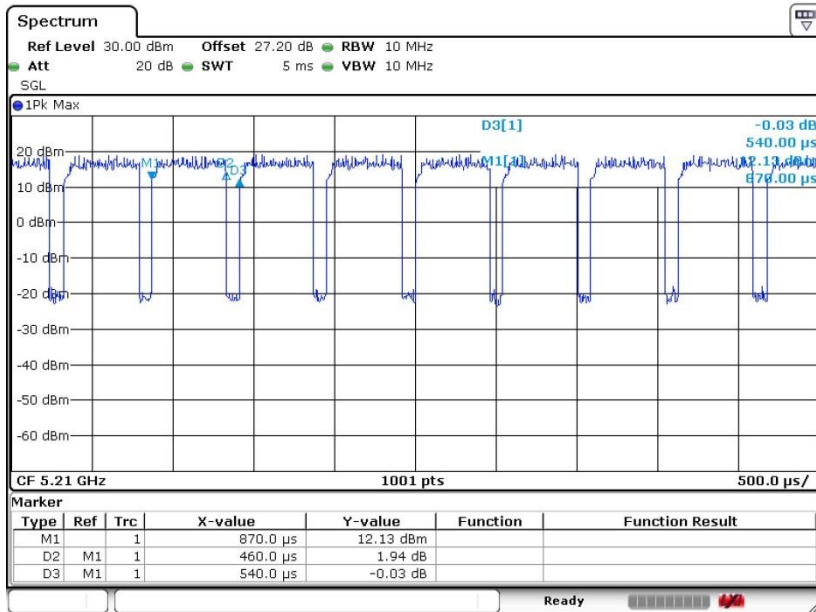

Date: 22.JAN.2019 14:03:26

802.11ac VHT40

Date: 22.JAN.2019 15:36:02

802.11ac VHT80

Date: 22.JAN.2019 17:12:44

<Ant. 2>

802.11a

Date: 22.JAN.2019 11:44:47