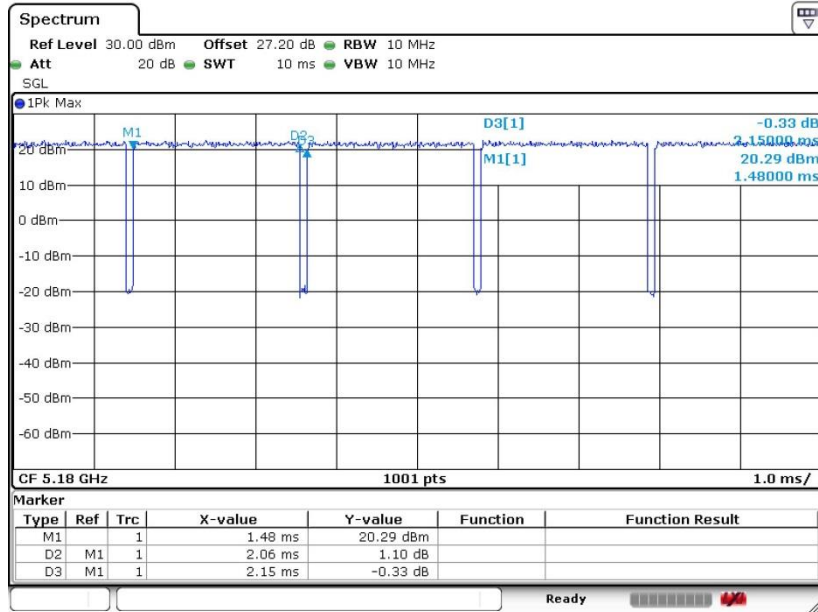

<Ant. 1>

802.11a

Date: 22.JAN.2019 11:41:58

802.11n HT20

Date: 22.JAN.2019 13:38:24

802.11n HT40

Date: 22.JAN.2019 15:06:30

802.11ac VHT20