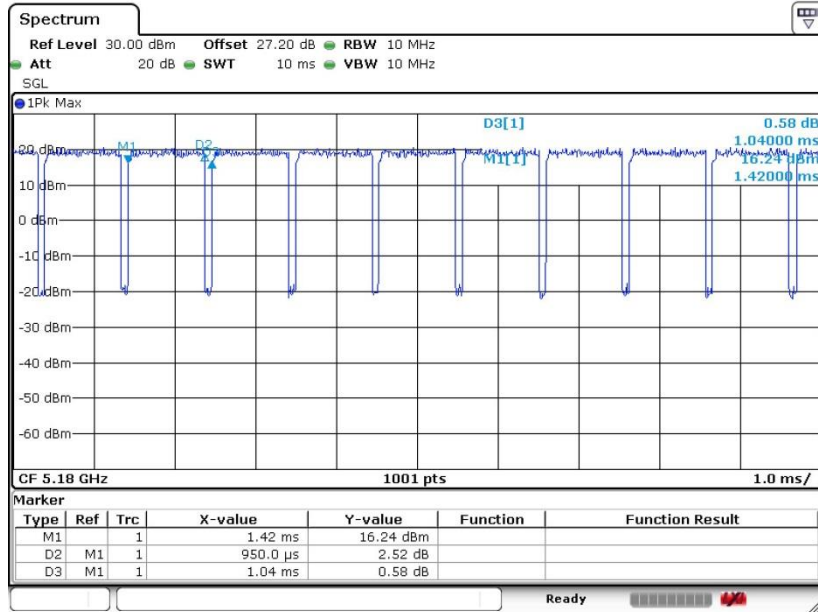

<Ant. 1>

802.11a

Date: 22.JAN.2019 11:41:58

802.11n HT20

Date: 22.JAN.2019 13:38:24

802.11n HT40

Date: 22.JAN.2019 15:06:30

802.11ac VHT20