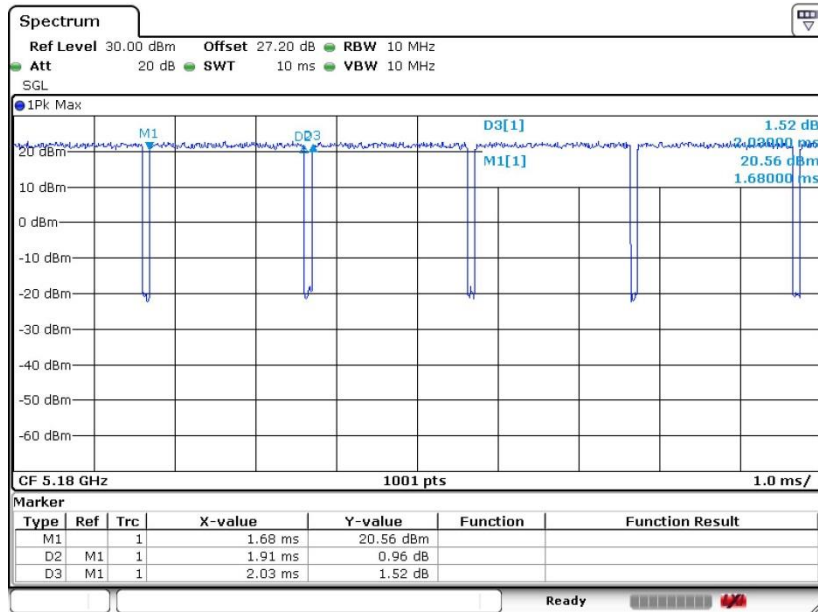

<Ant. 1>

802.11a

Date: 22.JAN.2019 11:41:58

802.11n HT20

Date: 22.JAN.2019 13:38:24

802.11n HT40

Date: 22.JAN.2019 15:06:30

802.11ac VHT20