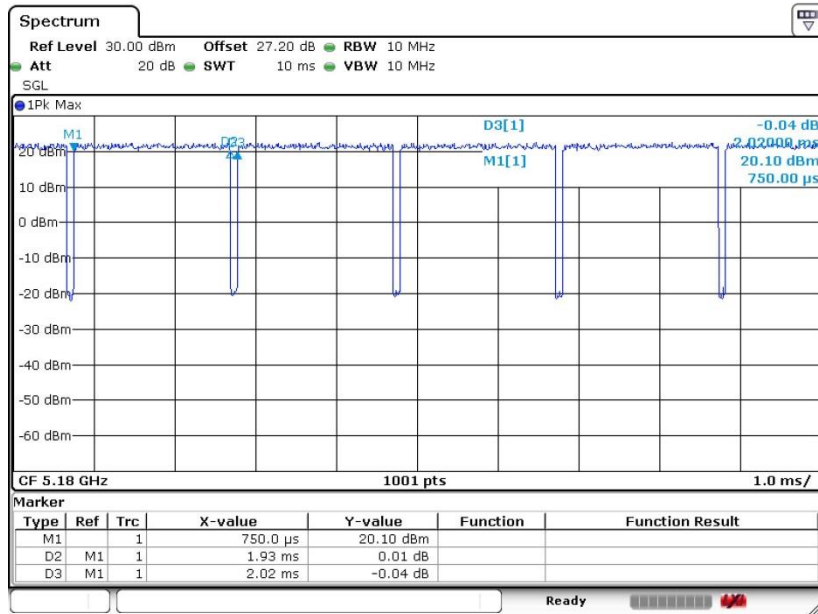

802.11n HT20

Date: 22.JAN.2019 13:40:33