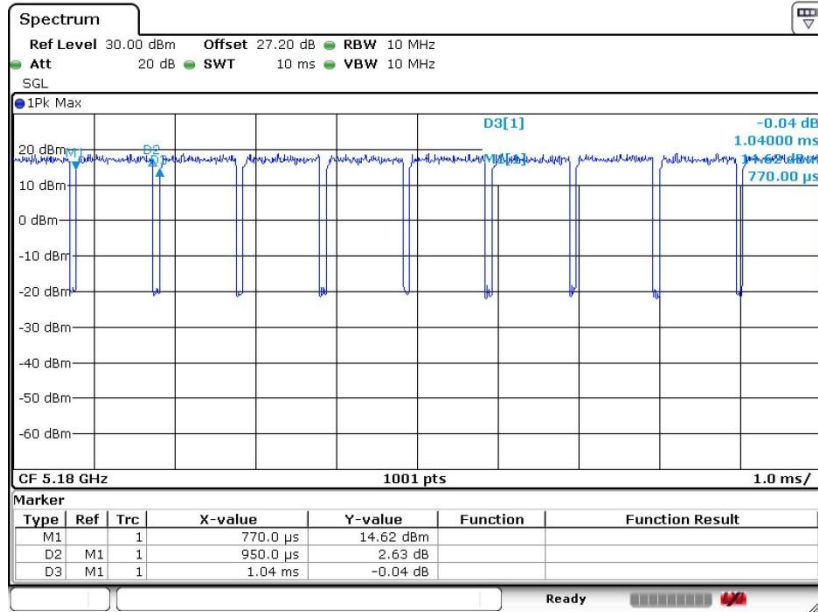

802.11ac VHT80

Date: 22.JAN.2019 17:14:31

MIMO <Ant. 1>

802.11a

Date: 17.JAN.2019 20:28:31

802.11n HT20

Date: 22.JAN.2019 11:56:58

802.11n HT40