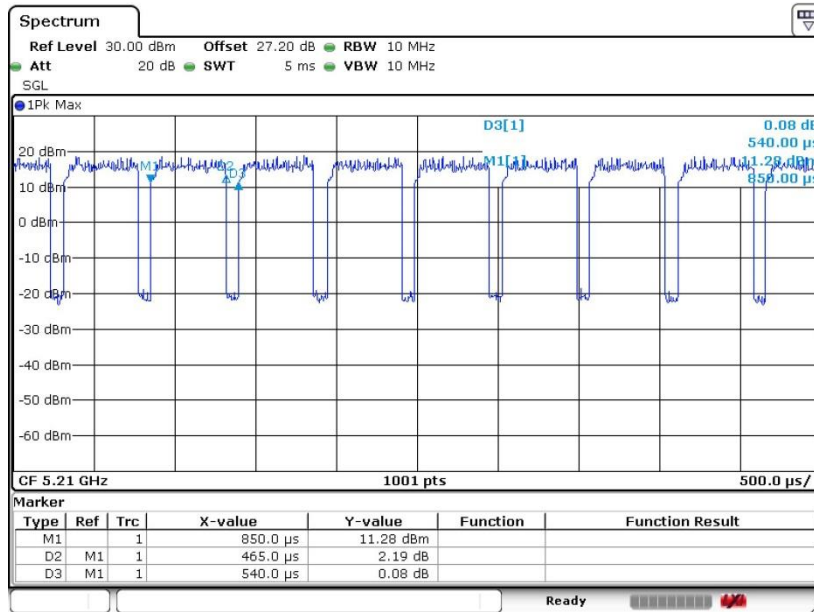

802.11ac VHT80

Date: 22.JAN.2019 17:14:31