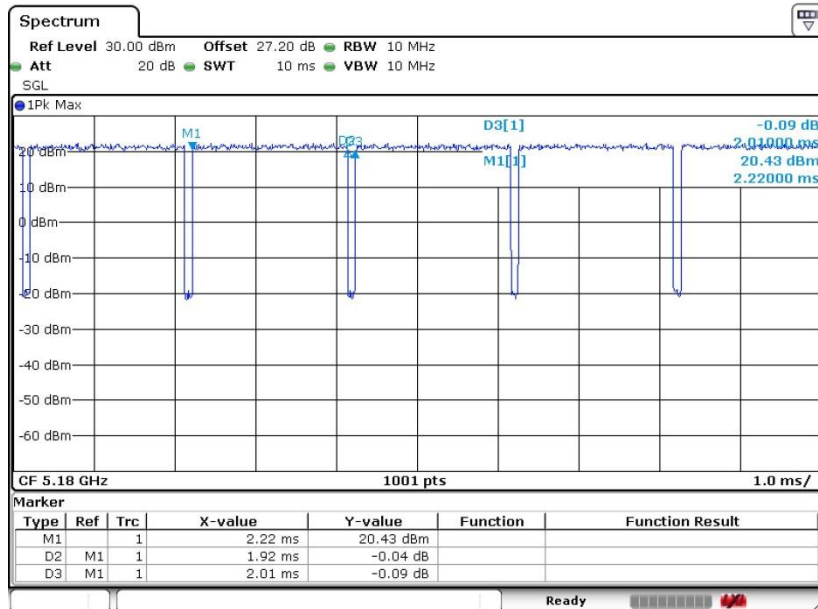

802.11ac VHT40

Date: 22.JAN.2019 15:43:06

802.11ac VHT80

Date: 22.JAN.2019 17:14:31

MIMO <Ant. 1>

802.11a

Date: 17.JAN.2019 20:28:31

802.11n HT20