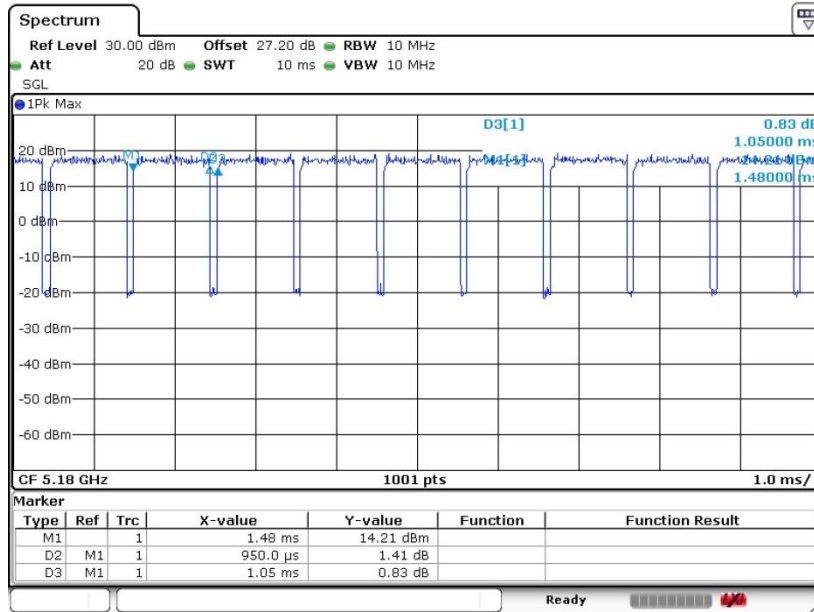

Date: 17.JAN.2019 20:50:18

MIMO <Ant. 2>

802.11a

Date: 17.JAN.2019 20:27:12

802.11n HT20

Date: 22.JAN.2019 11:59:11

802.11n HT40

Date: 22.JAN.2019 15:30:06