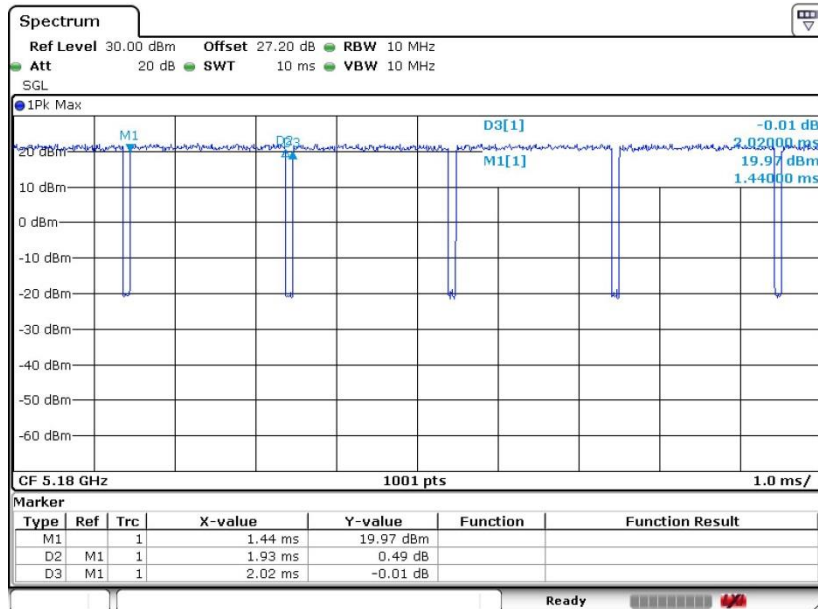

Date: 17.JAN.2019 20:50:18

MIMO <Ant. 2>

802.11a

Date: 17.JAN.2019 20:27:12

802.11n HT20

Date: 22.JAN.2019 11:59:11

802.11n HT40

Date: 22.JAN.2019 15:30:06