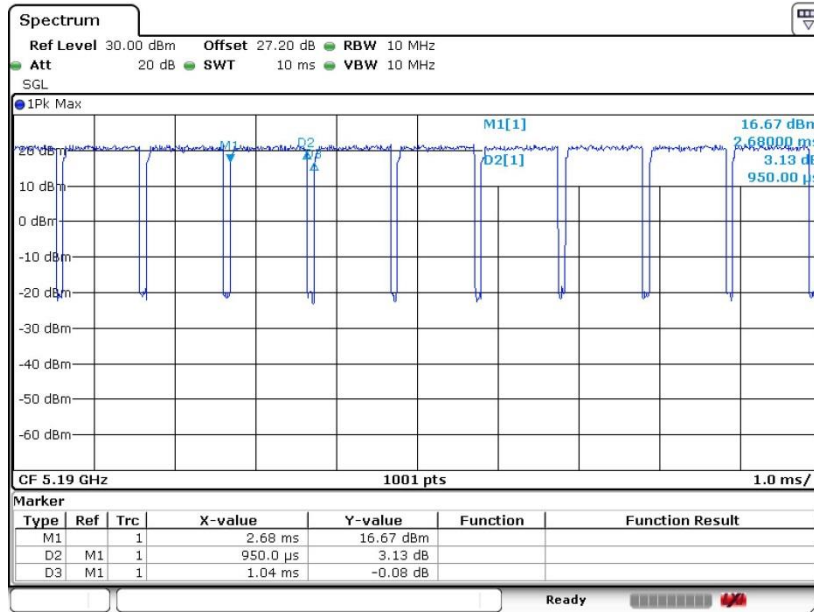

802.11ac VHT40

Date: 17.JAN.2019 20:43:59