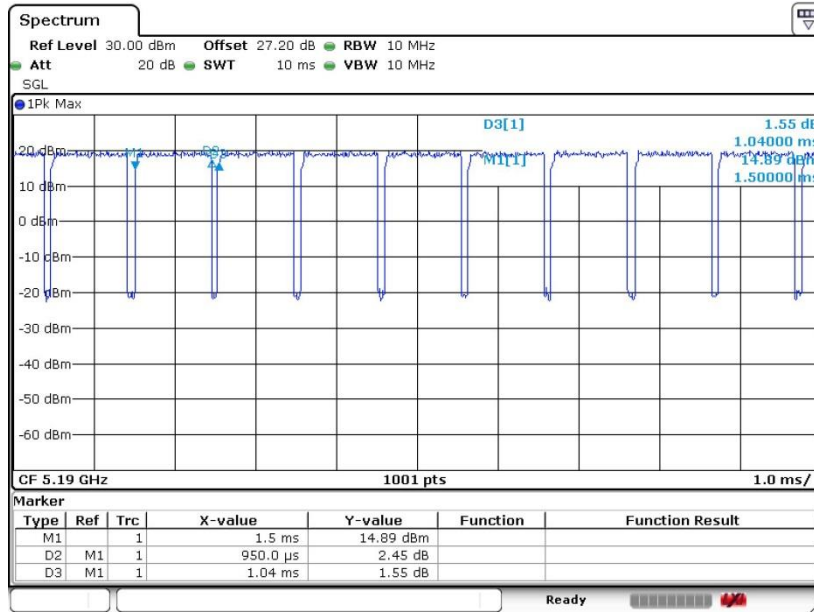

802.11ac VHT40

Date: 22.JAN.2019 15:43:06

802.11ac VHT80

Date: 22.JAN.2019 17:14:31

MIMO <Ant. 1>

802.11a

Date: 17.JAN.2019 20:28:31

802.11n HT20