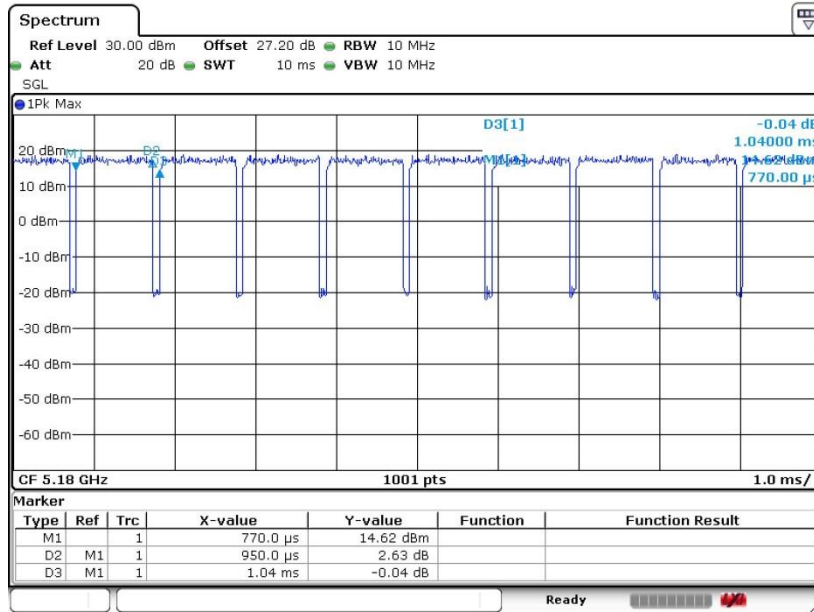

802.11n HT40

Date: 22.JAN.2019 15:18:32