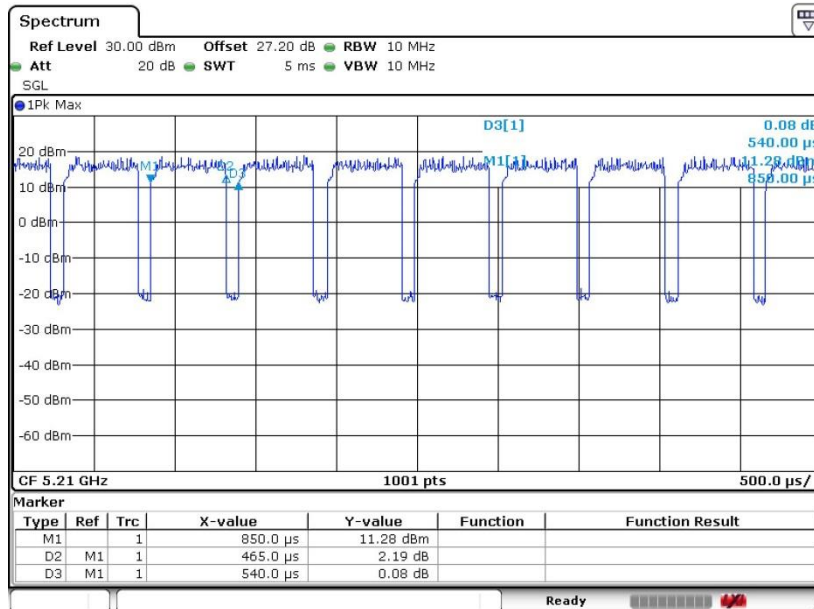

802.11ac VHT40

Date: 22.JAN.2019 15:43:06

802.11ac VHT80

Date: 22.JAN.2019 17:14:31

MIMO <Ant. 1>

802.11a

Date: 17.JAN.2019 20:28:31

802.11n HT20