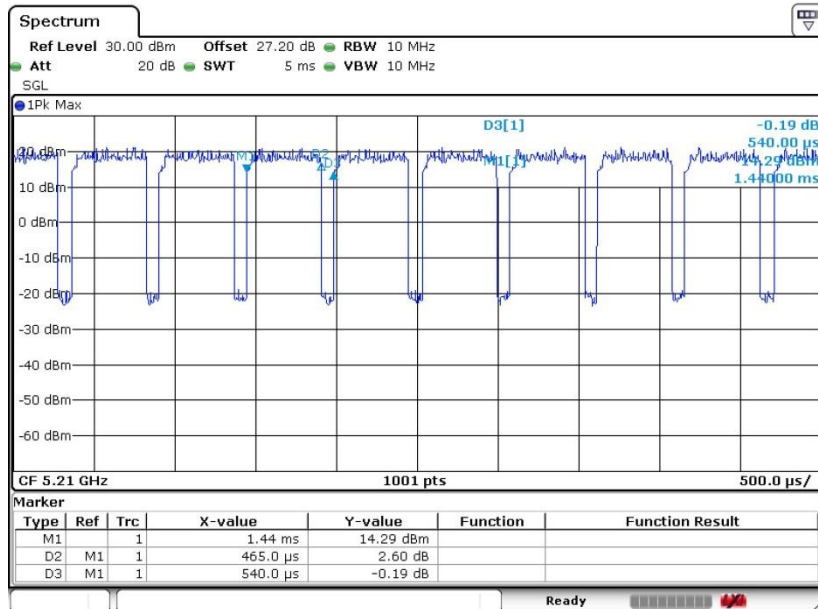

Date: 22.JAN.2019 11:56:58

802.11n HT40

Date: 22.JAN.2019 15:18:32

802.11ac VHT20

Date: 17.JAN.2019 20:40:27

802.11ac VHT40

Date: 17.JAN.2019 20:44:36

802.11ac VHT80