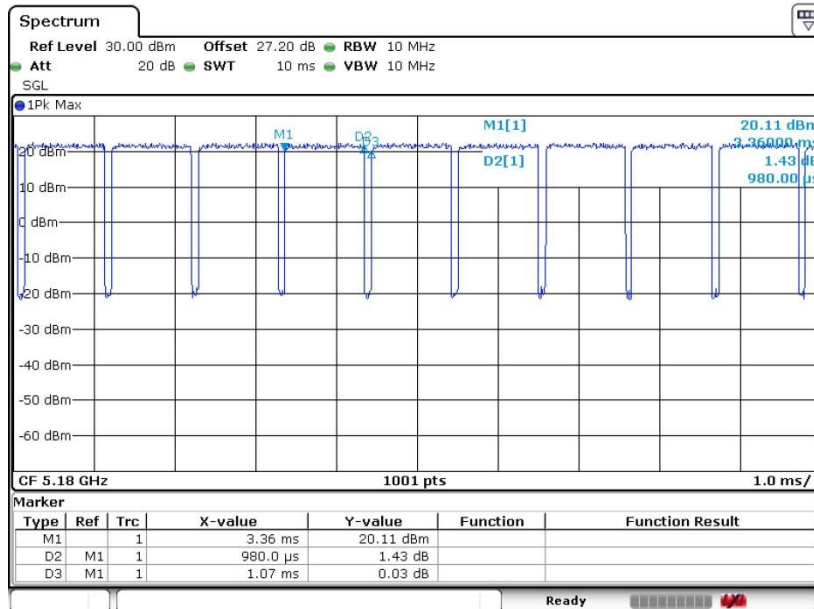

802.11ac VHT20

Date: 17.JAN.2019 20:41:06