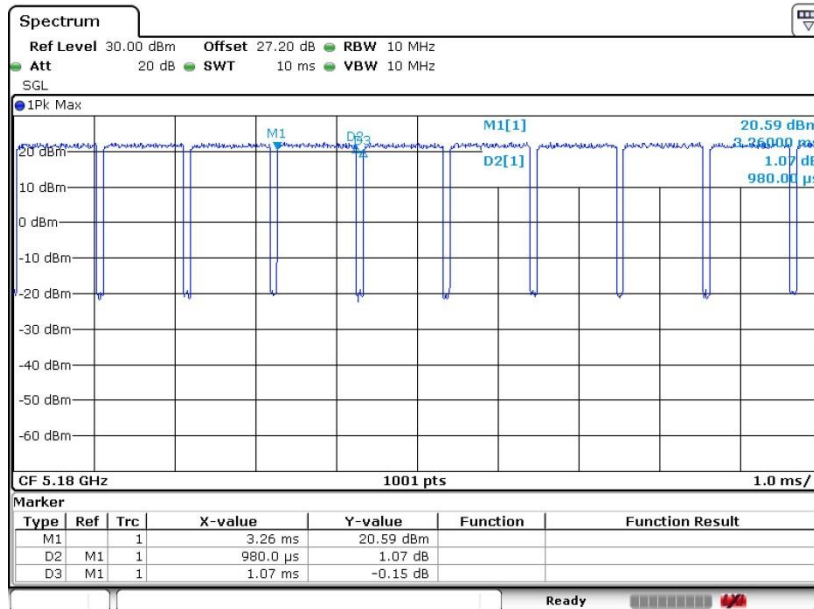

Date: 22.JAN.2019 11:56:58

802.11n HT40

Date: 22.JAN.2019 15:18:32

802.11ac VHT20

Date: 17.JAN.2019 20:40:27

802.11ac VHT40

Date: 17.JAN.2019 20:44:36

802.11ac VHT80