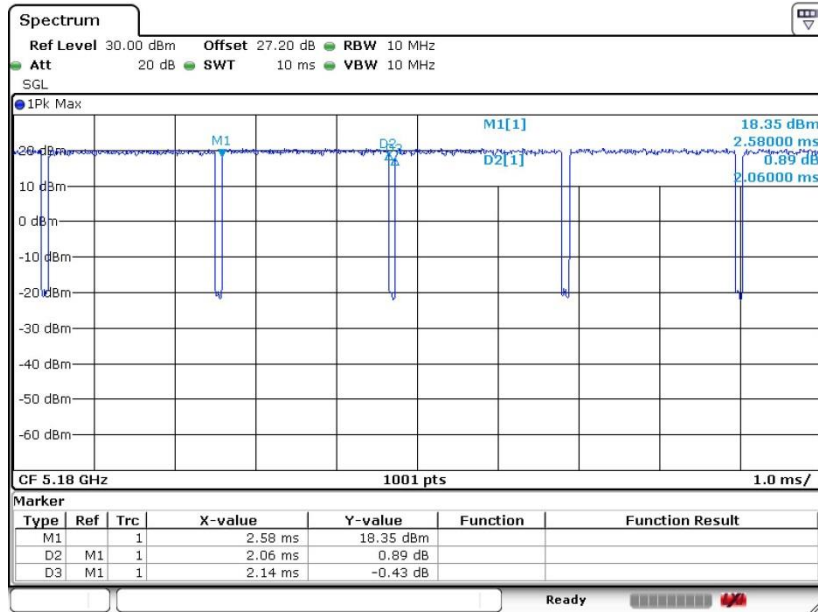

802.11ac VHT40

Date: 22.JAN.2019 15:43:06

802.11ac VHT80

Date: 22.JAN.2019 17:14:31

MIMO <Ant. 1>

802.11a

Date: 17.JAN.2019 20:28:31

802.11n HT20