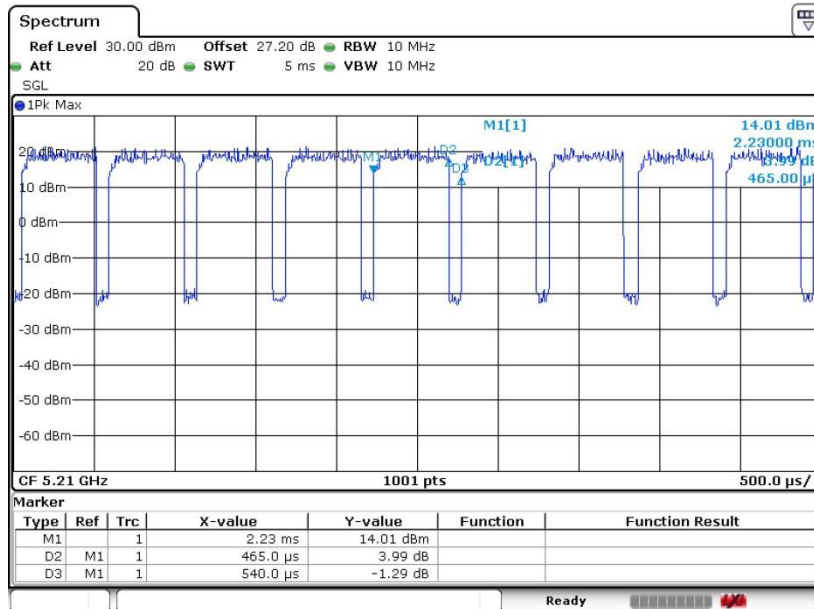

802.11ac VHT20

Date: 17.JAN.2019 20:41:06

802.11ac VHT40

Date: 17.JAN.2019 20:43:59

802.11ac VHT80

Date: 17.JAN.2019 20:47:54