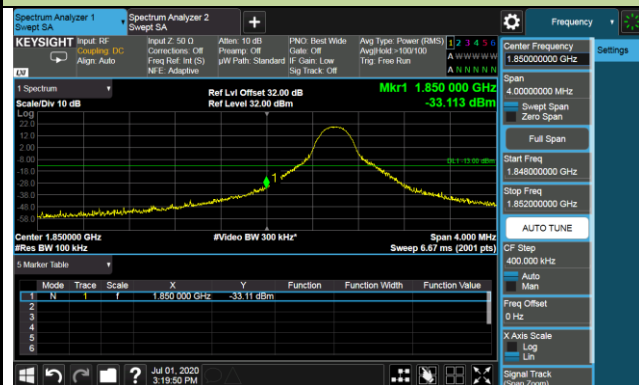

Upper Band Edge

Upper Extended Band Edge

10MHz Channel Bandwidth - 1RB

Lower Band Edge

Lower Extended Band Edge

Upper Band Edge

Upper Extended Band Edge

15MHz Channel Bandwidth - 1RB

Lower Band Edge

Lower Extended Band Edge

Upper Band Edge

Upper Extended Band Edge

20MHz Channel Bandwidth - 1RB

Lower Band Edge

Lower Extended Band Edge

Upper Band Edge