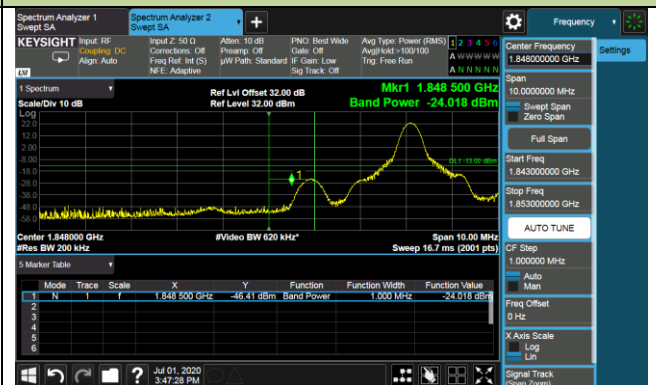

Upper Band Edge

Upper Extended Band Edge

10MHz Channel Bandwidth - 1RB

Lower Band Edge

Lower Extended Band Edge

Upper Band Edge

Upper Extended Band Edge

15MHz Channel Bandwidth - 1RB

Lower Band Edge

Lower Extended Band Edge

Upper Band Edge

Upper Extended Band Edge

20MHz Channel Bandwidth - 1RB

Lower Band Edge

Lower Extended Band Edge

Upper Band Edge

Upper Extended Band Edge

1.4MHz Channel Bandwidth - Full RB

Lower Band Edge

Lower Extended Band Edge

Upper Band Edge

Upper Extended Band Edge

3MHz Channel Bandwidth - Full RB

Lower Band Edge