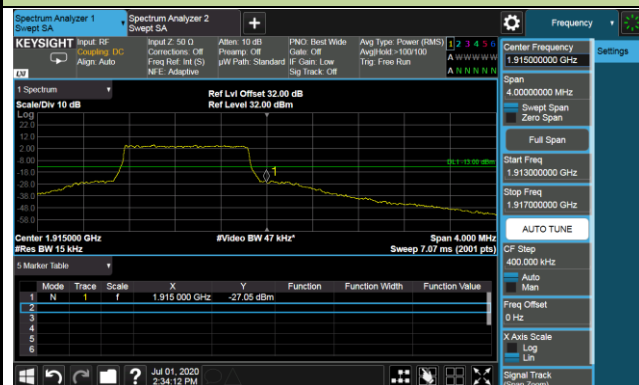

Lower Band Edge

Lower Extended Band Edge

Upper Band Edge

Upper Extended Band Edge

20MHz Channel Bandwidth - 1RB

Lower Band Edge

Lower Extended Band Edge

Upper Band Edge

Upper Extended Band Edge

1.4MHz Channel Bandwidth - Full RB

Lower Band Edge

Lower Extended Band Edge

Upper Band Edge

Upper Extended Band Edge

3MHz Channel Bandwidth - Full RB

Lower Band Edge

Lower Extended Band Edge

Upper Band Edge

Upper Extended Band Edge

5MHz Channel Bandwidth - Full RB

Lower Band Edge

Lower Extended Band Edge

Upper Band Edge

Upper Extended Band Edge