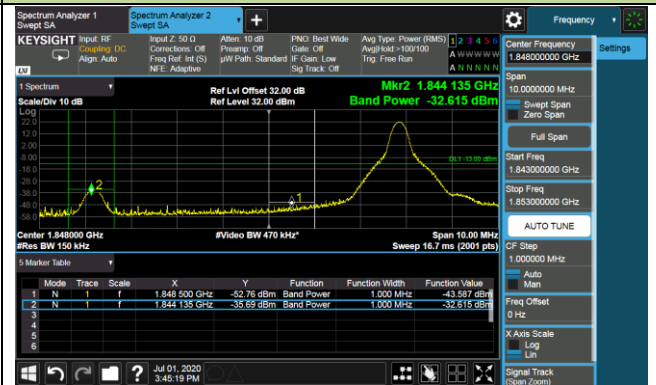

Upper Band Edge

Upper Extended Band Edge

3MHz Channel Bandwidth - 1RB

Lower Band Edge

Lower Extended Band Edge

5MHz Channel Bandwidth - 1RB

Lower Band Edge

Lower Extended Band Edge

Upper Band Edge

Upper Extended Band Edge

10MHz Channel Bandwidth - 1RB

Lower Band Edge

Lower Extended Band Edge

Upper Band Edge

Upper Extended Band Edge

15MHz Channel Bandwidth - 1RB

Lower Band Edge

Lower Extended Band Edge

Upper Band Edge

Upper Extended Band Edge

20MHz Channel Bandwidth - 1RB

Lower Band Edge

Lower Extended Band Edge

Upper Band Edge