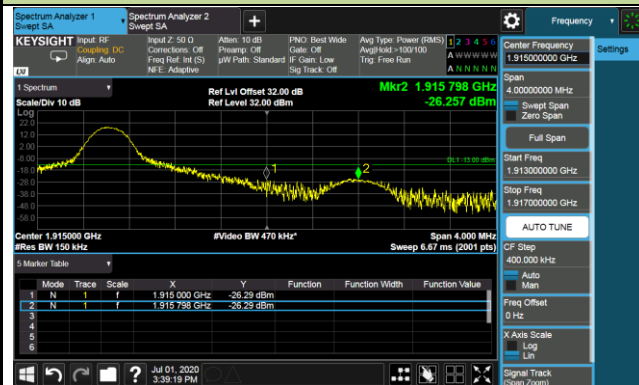

Upper Band Edge

Upper Extended Band Edge

10MHz Channel Bandwidth - 1RB

Lower Band Edge

Lower Extended Band Edge

Upper Band Edge

Upper Extended Band Edge

15MHz Channel Bandwidth - 1RB

Lower Band Edge

Lower Extended Band Edge

Upper Band Edge

Upper Extended Band Edge

20MHz Channel Bandwidth - 1RB

Lower Band Edge

Lower Extended Band Edge

Upper Band Edge