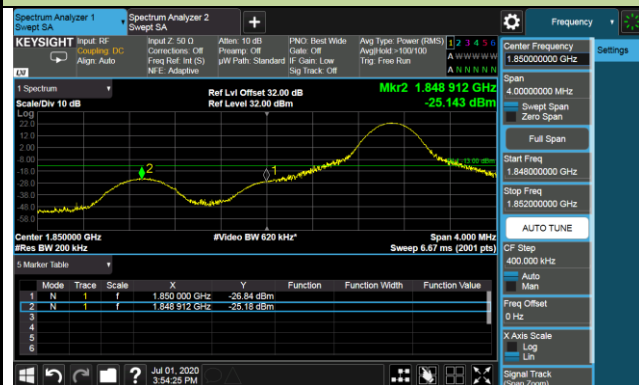

Lower Band Edge

Lower Extended Band Edge

Upper Band Edge

Upper Extended Band Edge

20MHz Channel Bandwidth - 1RB

Lower Band Edge

Lower Extended Band Edge

Upper Band Edge

Upper Extended Band Edge

1.4MHz Channel Bandwidth - Full RB

Lower Band Edge

Lower Extended Band Edge

Upper Band Edge

Upper Extended Band Edge

3MHz Channel Bandwidth - Full RB

Lower Band Edge