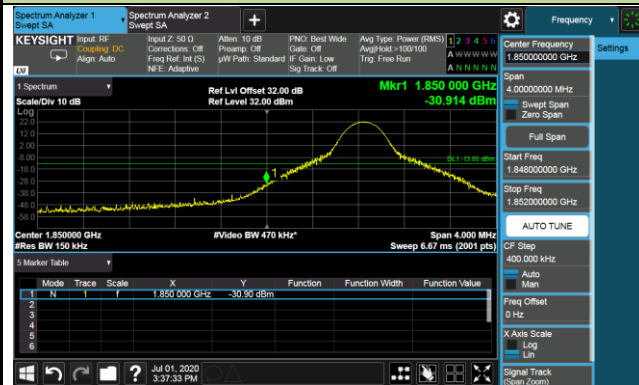

Upper Band Edge

Upper Extended Band Edge

3MHz Channel Bandwidth - 1RB

Lower Band Edge

Lower Extended Band Edge

5MHz Channel Bandwidth - 1RB

Lower Band Edge

Lower Extended Band Edge

Upper Band Edge

Upper Extended Band Edge

10MHz Channel Bandwidth - 1RB

Lower Band Edge

Lower Extended Band Edge

Upper Band Edge

Upper Extended Band Edge

15MHz Channel Bandwidth - 1RB

Lower Band Edge

Lower Extended Band Edge

Upper Band Edge

Upper Extended Band Edge

20MHz Channel Bandwidth - 1RB

Lower Band Edge

Lower Extended Band Edge

Upper Band Edge