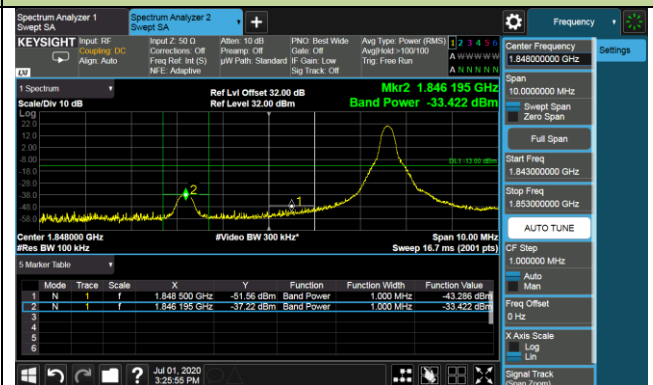

Upper Band Edge

Upper Extended Band Edge

3MHz Channel Bandwidth - 1RB

Lower Band Edge

Lower Extended Band Edge

5MHz Channel Bandwidth - 1RB

Lower Band Edge

Lower Extended Band Edge

Upper Band Edge

Upper Extended Band Edge

10MHz Channel Bandwidth - 1RB

Lower Band Edge

Lower Extended Band Edge

Upper Band Edge

Upper Extended Band Edge

15MHz Channel Bandwidth - 1RB

Lower Band Edge

Lower Extended Band Edge

Upper Band Edge

Upper Extended Band Edge

20MHz Channel Bandwidth - 1RB

Lower Band Edge

Lower Extended Band Edge

Upper Band Edge