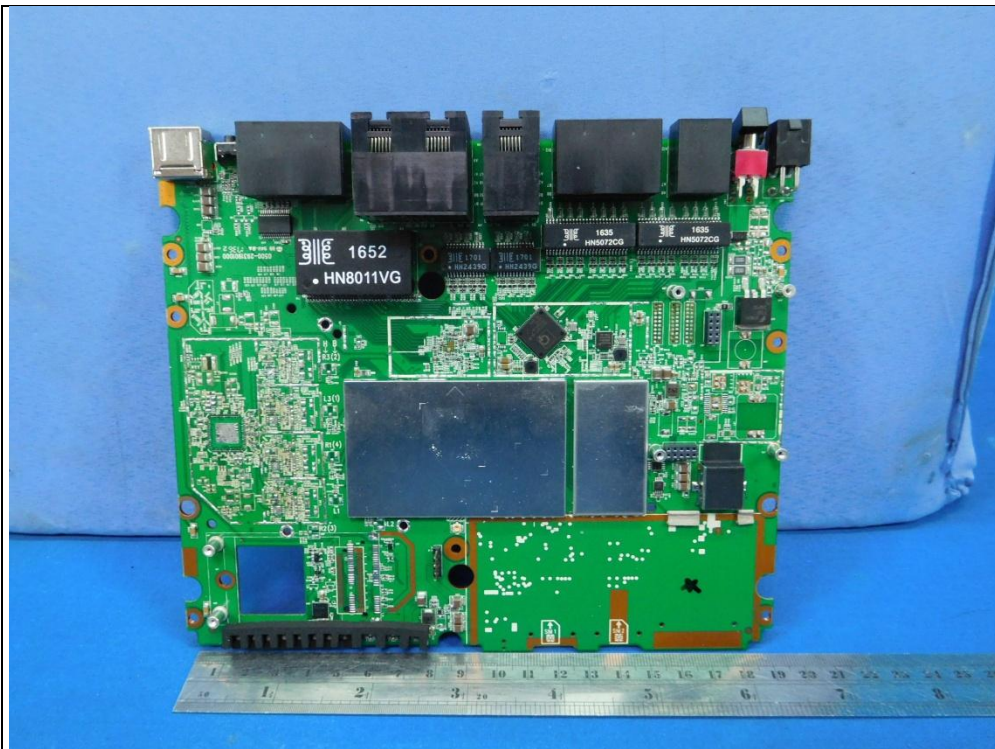

Model: S5A809A

LTE module