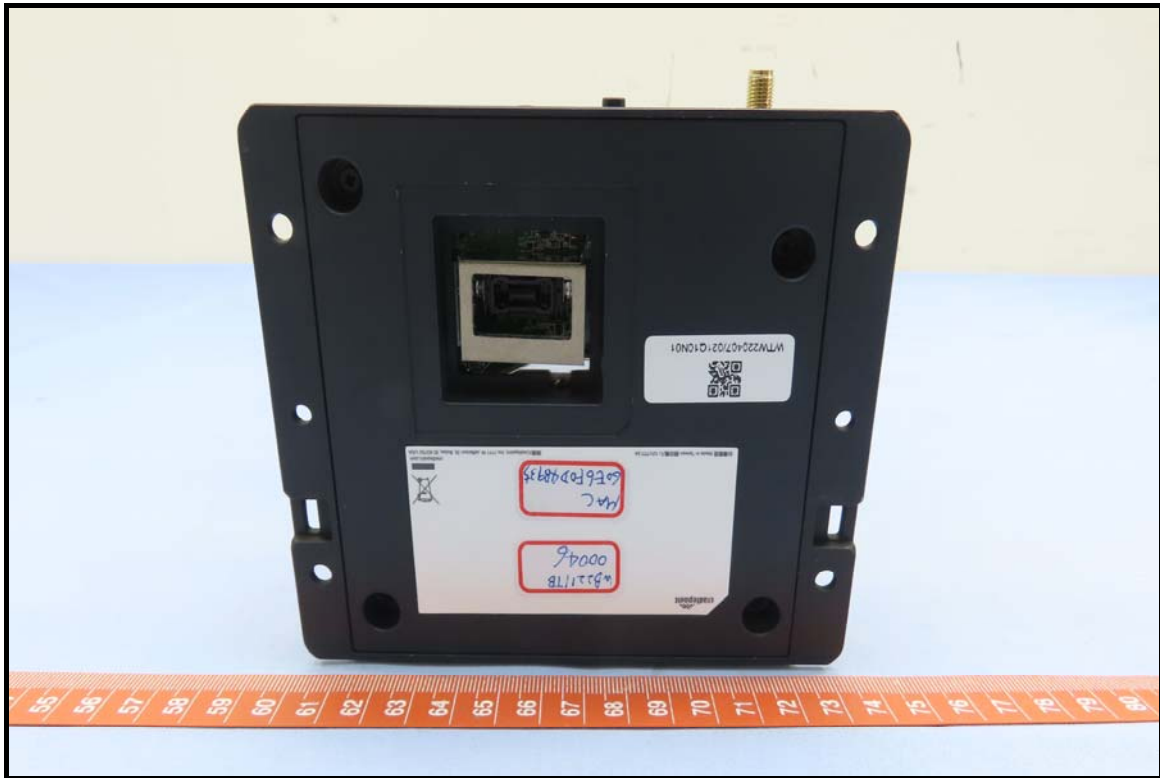

# CONSTRUCTION PHOTOS OF EUT

BUREAU VERITAS

APD 亞亞科技股份有限公司  
ASIAN POWER DEVICES INC.

AC Adapter (電源供應器)

Model No. (型號): WA-36N12R

Input (輸入): 100-240V~, 50-60Hz, 0.9A Max.

Output (輸出): 12.0V $\overline{\text{---}}$  3.0A 36.0W

Manufacturing unit: Yang Ming Industrial

모델명: WA-36N12R  
국제전기표준기반 한국 제품

R43017  
RoHS

IS 13252 (Part 1)  
IEC 60950-1

Power Supply  
Made in China (中國製造) F3 -AYAE

R-41016322  
www.bis.gov.in

**BUREAU  
VERITAS**

BUREAU  
VERITAS

Brand: Cradlepoint, Model: test antenna 1

Brand: PANORAMA, Model: LG-IN2457

BUREAU  
VERITAS

Brand: Cradlepoint, Model: 170801-000

BUREAU  
VERITAS

Brand: WNC, Model: 170836-000

**BUREAU  
VERITAS**