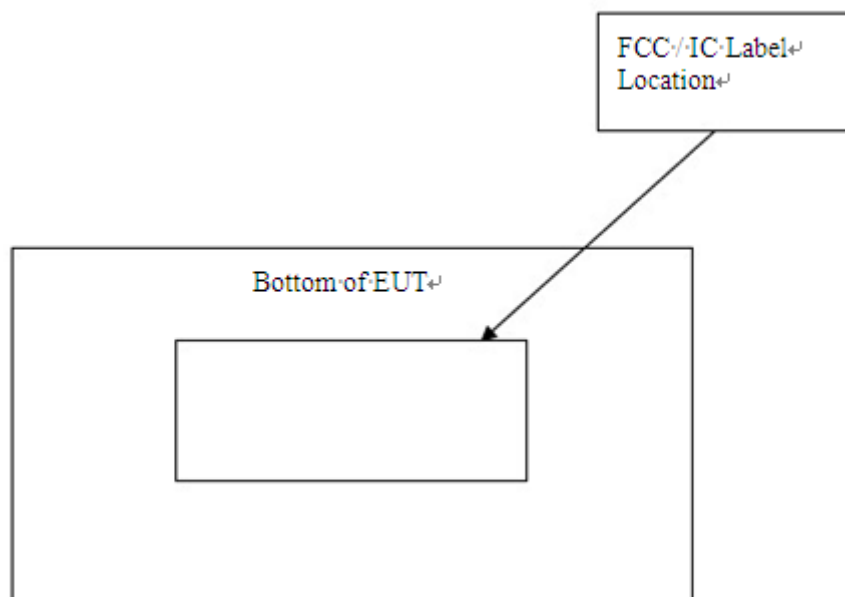

Bottom-Label for Congo

LABEL LOCATION

Brad name : cradlepoint

Model name : IBR1100LPE & IBR1150LPE

FCC ID : **UXX-S3A438A**
IC : **6921A-S3A438A**