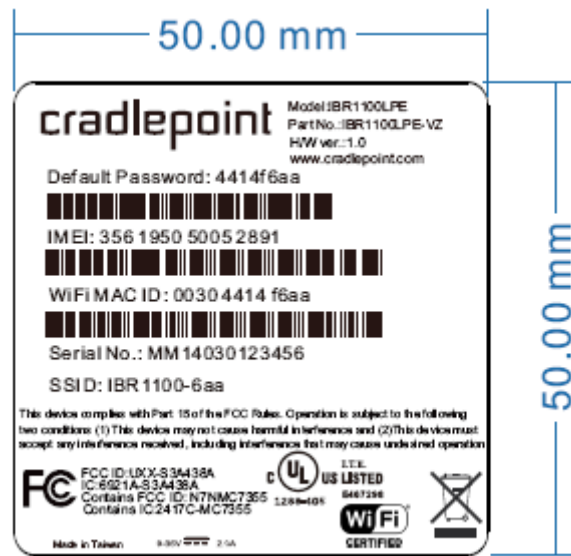

Bottom-Label for Congo

LABEL LOCATION

Brad name : cradlepoint

Model name : IBR1100LPE & IBR1150LPE

FCC ID : **UXX-S3A438A**
IC : **6921A-S3A438A**