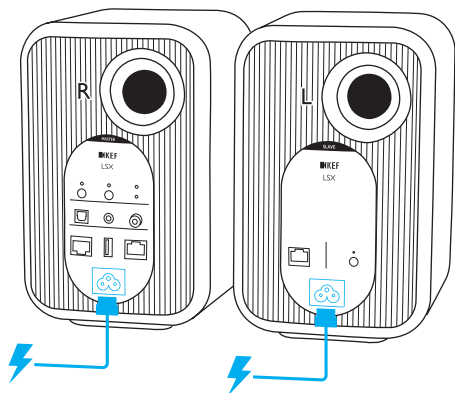

SPA Contenido varían según la región.

JAP 内容は国によって異なります。

CHI-T 盒內配件會因不同銷售地區而略有不同。

CHI-S 内容因区域不同而不同。

KOR 내용은 지역에 따라 상이할 수 있음.

KEF.COM

Issue 1: 06/2018
P/N:

KEF

Quick Start Guide

LSX

Get Started

(DEU) Erste Schritte (FRA) Démarrage (SPA) Comenzar (JPN) では始めましょう
(CHI-T) 開始啟用 (CHI-S) 启动 (KOR) 시작하기

2

Set-up to Wi-Fi

(DEU) Set-up to Wi-Fi (FRA) Set-up to Wi-Fi (SPA) Set-up to Wi-Fi (JPN) Set-up to Wi-Fi
(CHI-T) Set-up to Wi-Fi (CHI-S) Set-up to Wi-Fi (KOR) Set-up to Wi-Fi