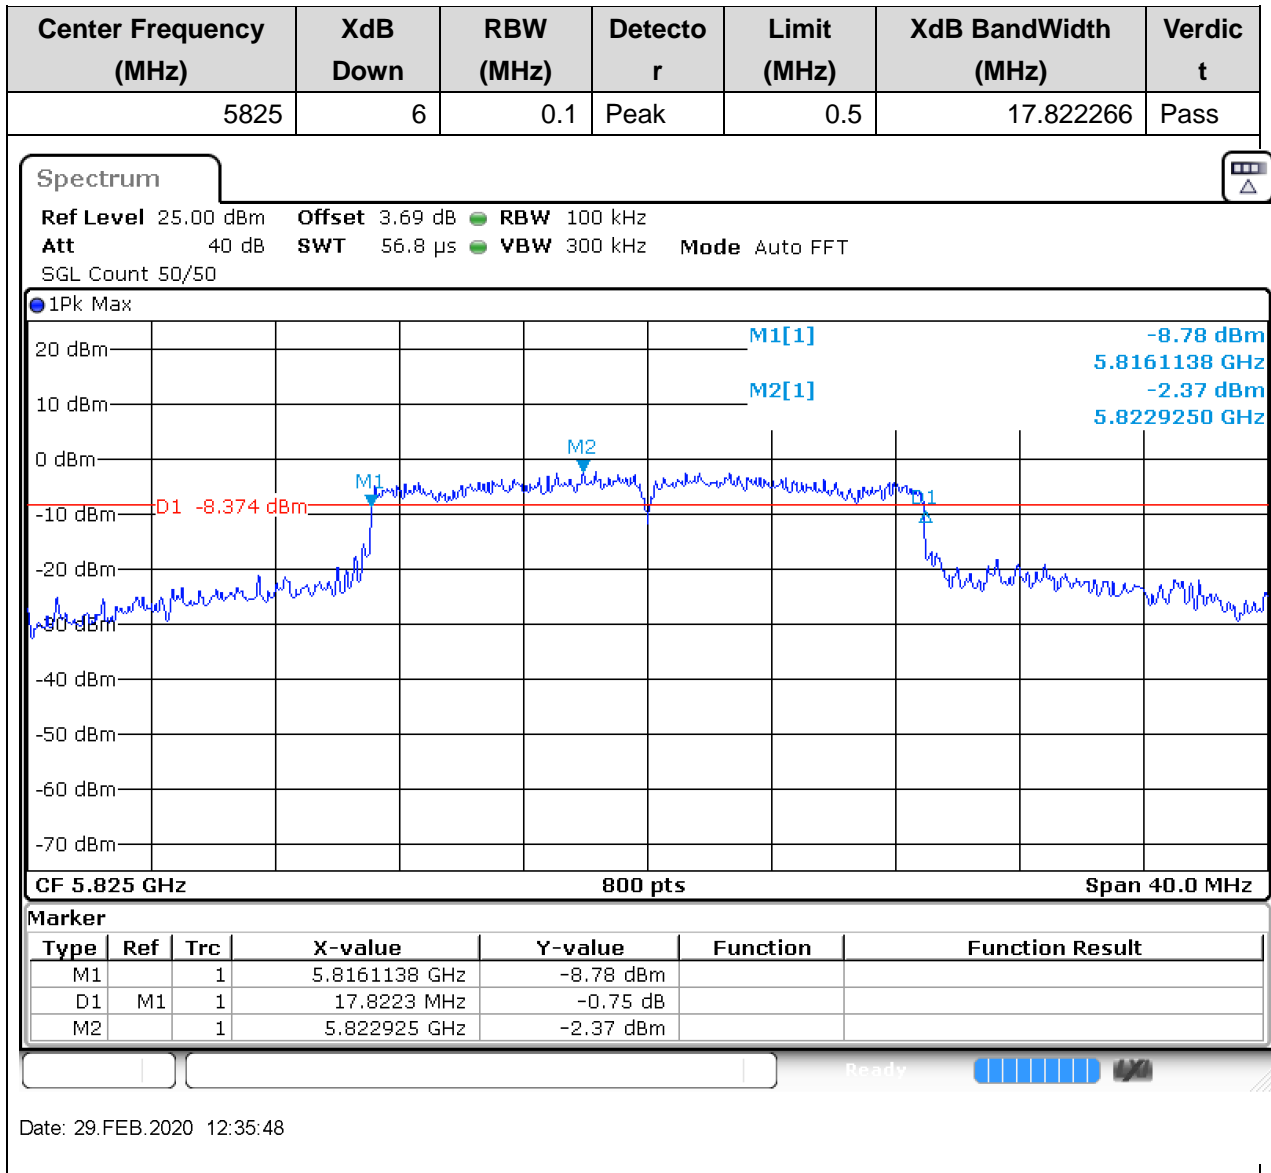

Annex A.3 6dB BandWidth

19. 802.11a_20M_Band4_L

19.1. A.2.1-6dB BandWidth(NTNV)

Center Frequency (MHz)	XdB Down	RBW (MHz)	Detector	Limit (MHz)	XdB BandWidth (MHz)	Verdict
5745	6	0.1	Peak	0.5	16.620605	Pass

20. 802.11a_20M_Band4_M

20.1. A.2.1-6dB BandWidth(NTNV)

22. 802.11n_20M_Band4_L

22.1. A.2.1-6dB BandWidth(NTNV)

Center Frequency (MHz)	XdB Down	RBW (MHz)	Detector	Limit (MHz)	XdB BandWidth (MHz)	Verdict
5745	6	0.1	Peak	0.5	17.772461	Pass

23. 802.11n_20M_Band4_M

23.1. A.2.1-6dB BandWidth(NTNV)

24. 802.11n_20M_Band4_H

24.1. A.2.1-6dB BandWidth(NTNV)

END