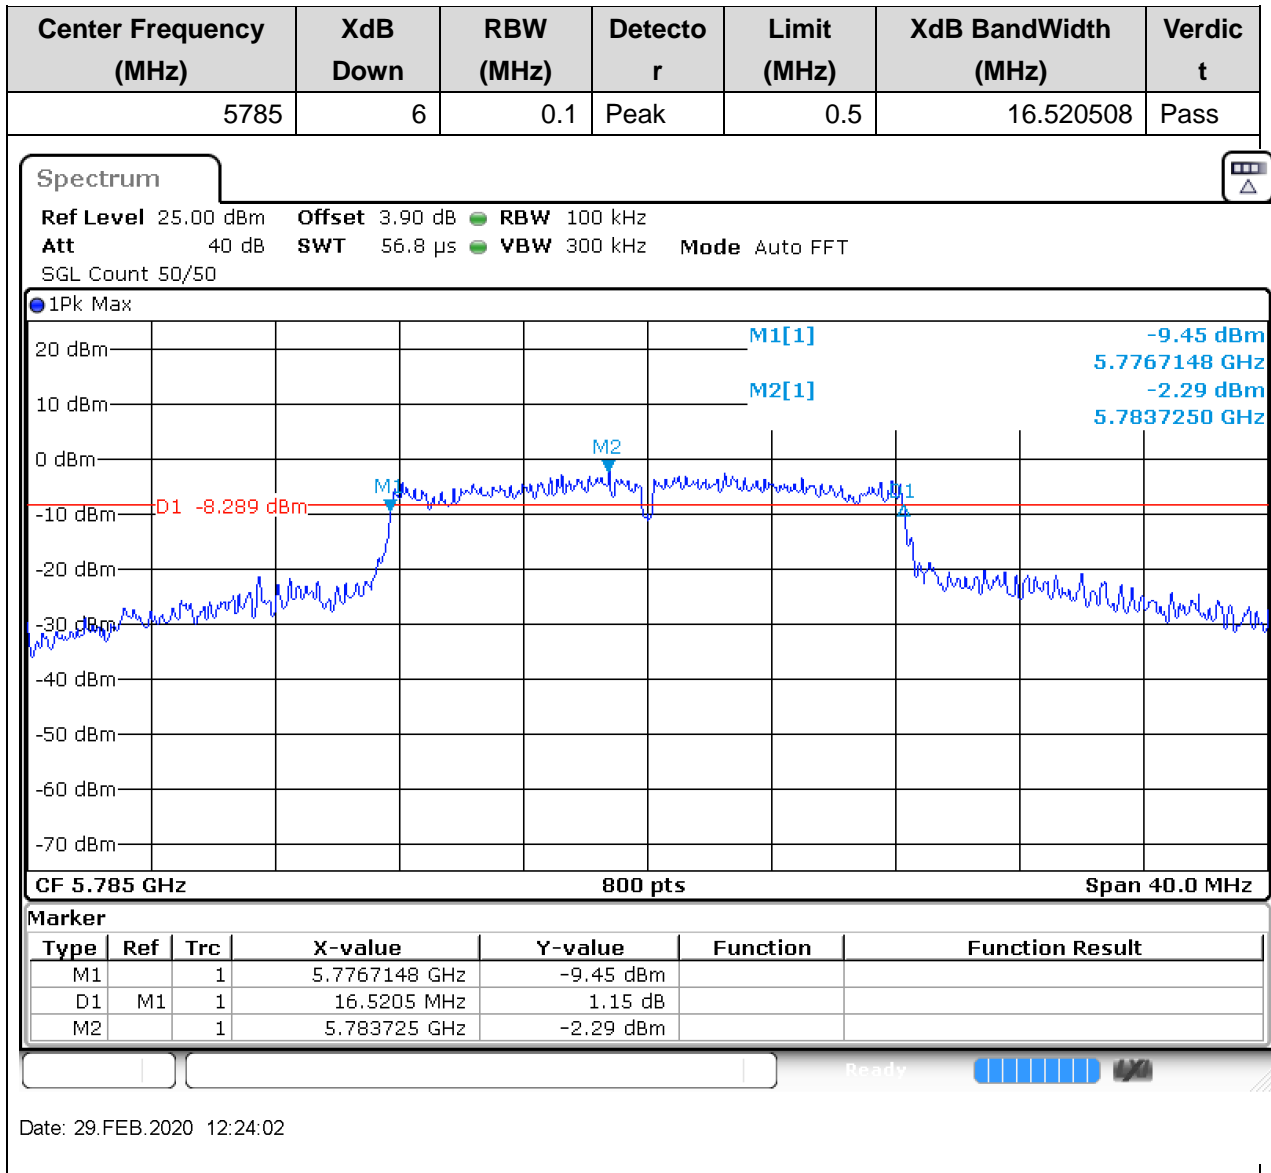

Annex A.3 6dB BandWidth

19. 802.11a_20M_Band4_L

19.1. A.2.1-6dB BandWidth(NTNV)

Center Frequency (MHz)	XdB Down	RBW (MHz)	Detector	Limit (MHz)	XdB BandWidth (MHz)	Verdict
5745	6	0.1	Peak	0.5	16.620605	Pass

20. 802.11a_20M_Band4_M

20.1. A.2.1-6dB BandWidth(NTNV)

22. 802.11n_20M_Band4_L

22.1. A.2.1-6dB BandWidth(NTNV)

Center Frequency (MHz)	XdB Down	RBW (MHz)	Detector	Limit (MHz)	XdB BandWidth (MHz)	Verdict
5745	6	0.1	Peak	0.5	17.772461	Pass