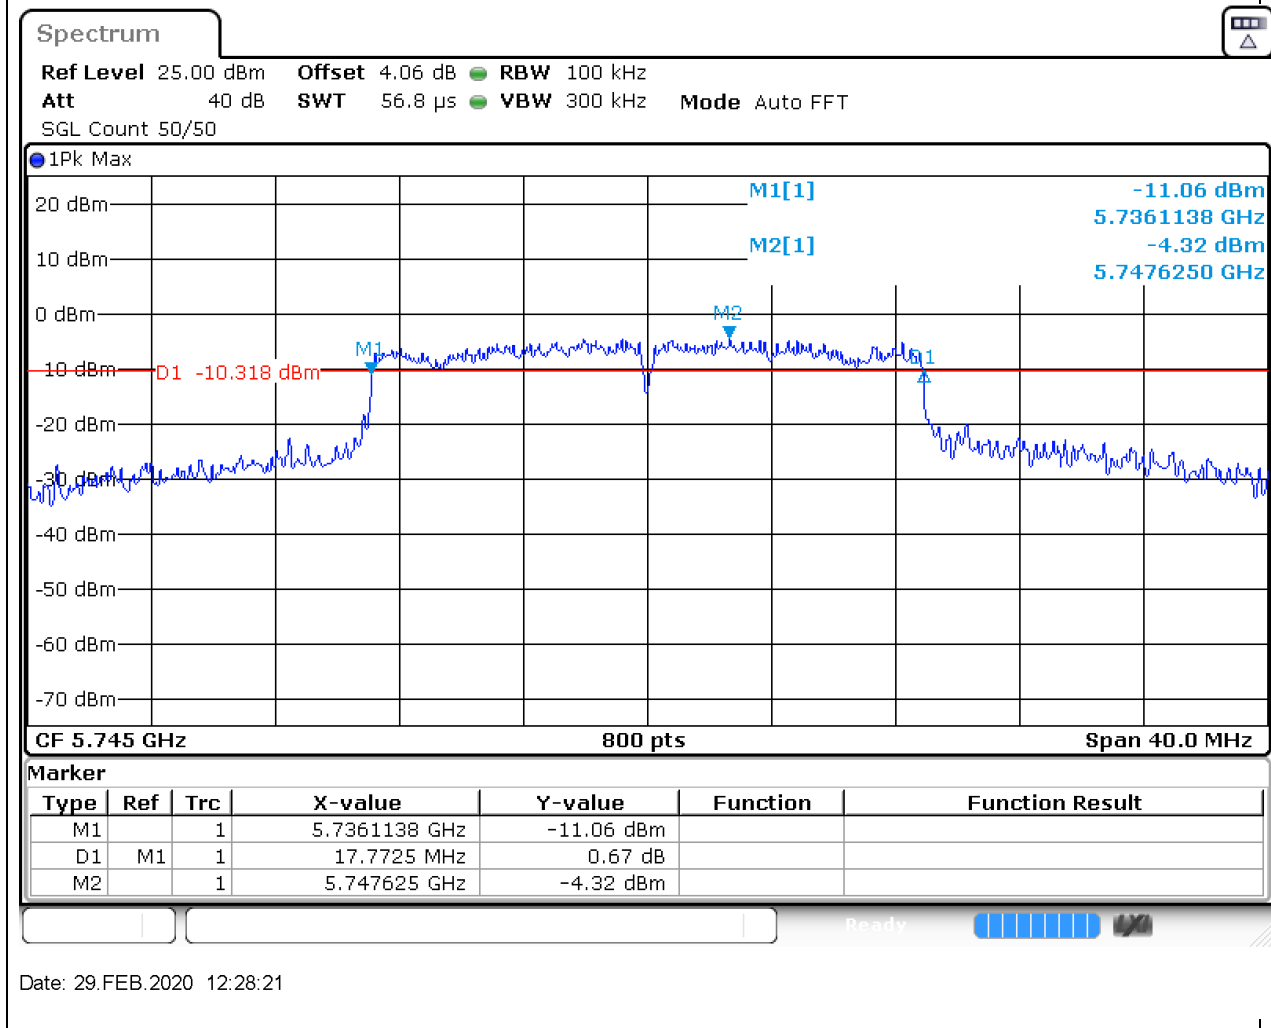

20. 802.11a_20M_Band4_M

20.1. A.2.1-6dB BandWidth(NTNV)

22. 802.11n_20M_Band4_L

22.1. A.2.1-6dB BandWidth(NTNV)

Center Frequency (MHz)	XdB Down	RBW (MHz)	Detector	Limit (MHz)	XdB BandWidth (MHz)	Verdict
5745	6	0.1	Peak	0.5	17.772461	Pass

23. 802.11n_20M_Band4_M

23.1. A.2.1-6dB BandWidth(NTNV)

24. 802.11n_20M_Band4_H

24.1. A.2.1-6dB BandWidth(NTNV)

END