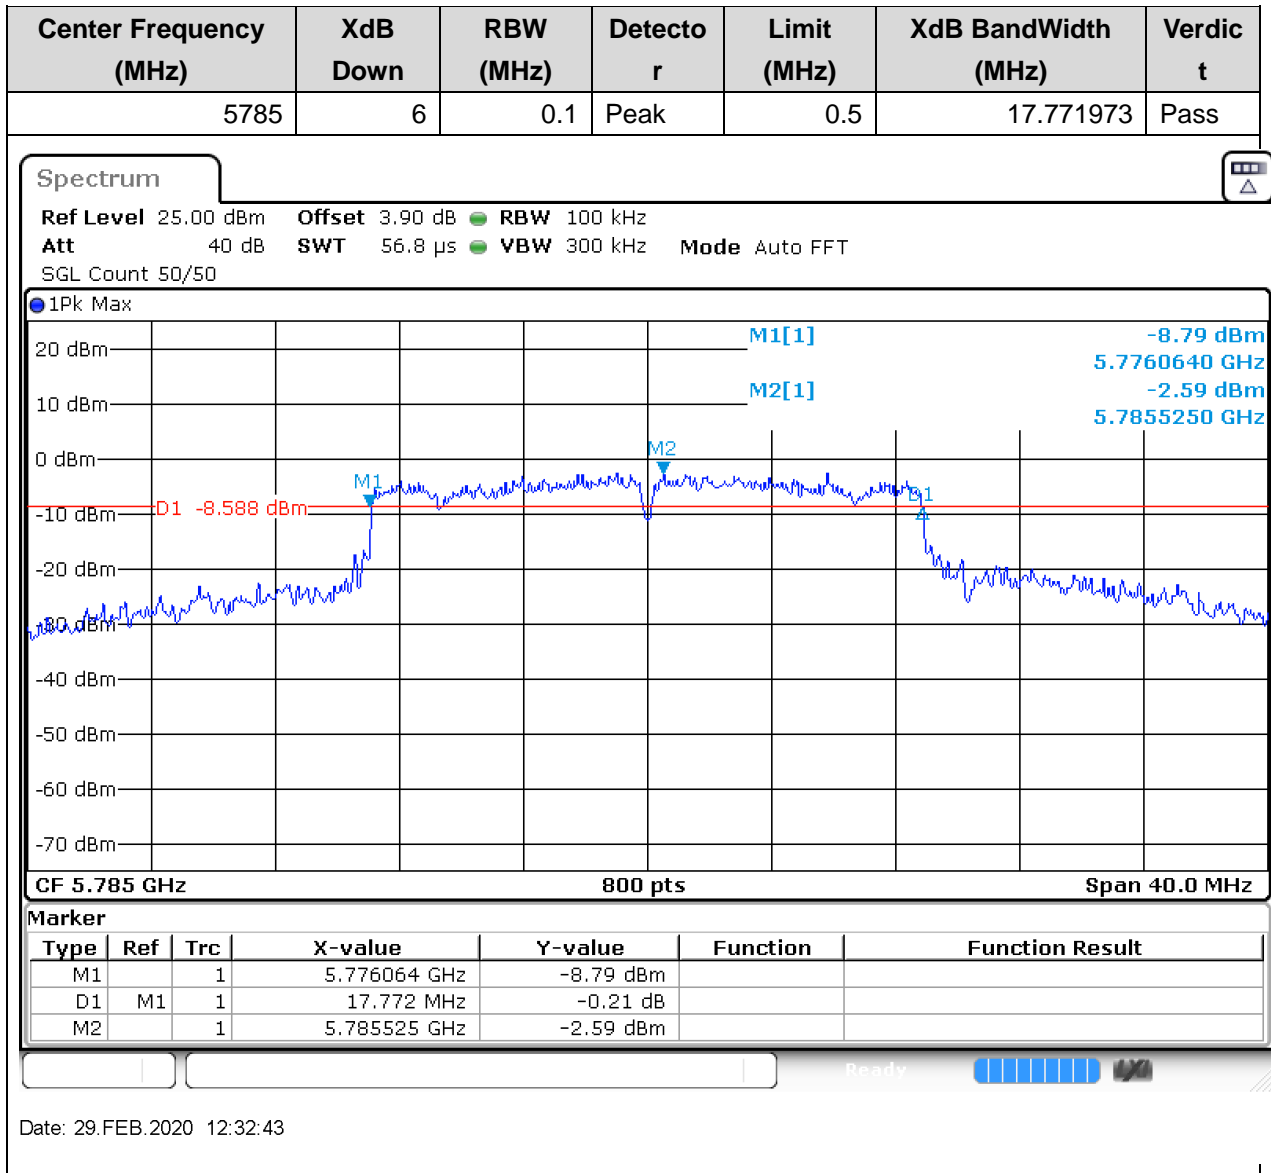

Annex A.3 6dB BandWidth

19. 802.11a_20M_Band4_L

19.1. A.2.1-6dB BandWidth(NTNV)

Center Frequency (MHz)	XdB Down	RBW (MHz)	Detector	Limit (MHz)	XdB BandWidth (MHz)	Verdict
5745	6	0.1	Peak	0.5	16.620605	Pass

20. 802.11a_20M_Band4_M

20.1. A.2.1-6dB BandWidth(NTNV)

22. 802.11n_20M_Band4_L

22.1. A.2.1-6dB BandWidth(NTNV)

Center Frequency (MHz)	XdB Down	RBW (MHz)	Detector	Limit (MHz)	XdB BandWidth (MHz)	Verdict
5745	6	0.1	Peak	0.5	17.772461	Pass

23. 802.11n_20M_Band4_M

23.1. A.2.1-6dB BandWidth(NTNV)

24. 802.11n_20M_Band4_H

24.1. A.2.1-6dB BandWidth(NTNV)

END