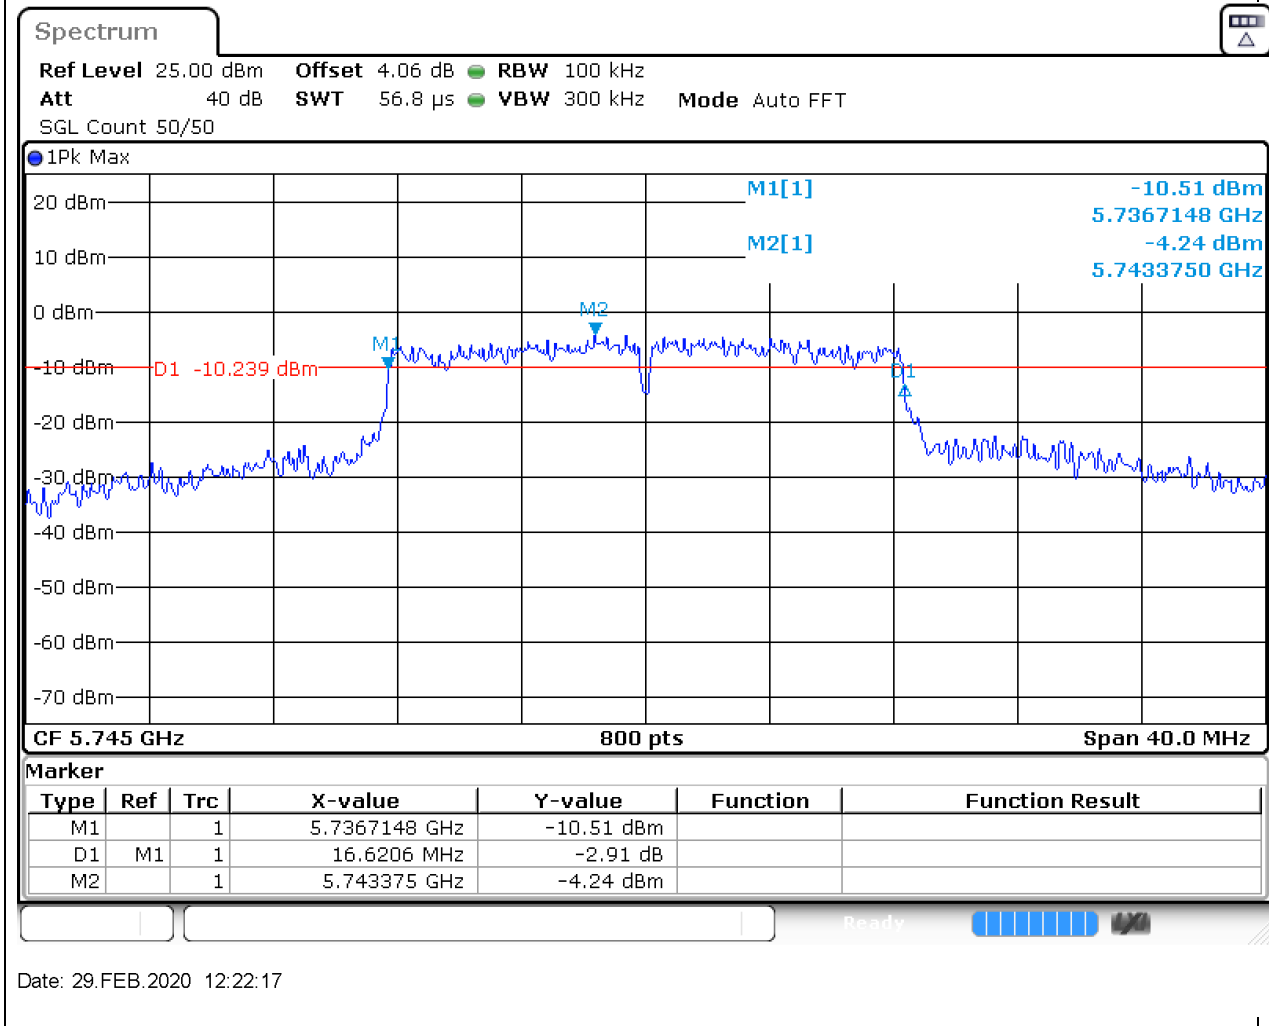

Annex A.3 6dB BandWidth

19. 802.11a_20M_Band4_L

19.1. A.2.1-6dB BandWidth(NTNV)

Center Frequency (MHz)	XdB Down	RBW (MHz)	Detector	Limit (MHz)	XdB BandWidth (MHz)	Verdict
5745	6	0.1	Peak	0.5	16.620605	Pass

20. 802.11a_20M_Band4_M

20.1. A.2.1-6dB BandWidth(NTNV)

22. 802.11n_20M_Band4_L

22.1. A.2.1-6dB BandWidth(NTNV)

Center Frequency (MHz)	XdB Down	RBW (MHz)	Detector	Limit (MHz)	XdB BandWidth (MHz)	Verdict
5745	6	0.1	Peak	0.5	17.772461	Pass