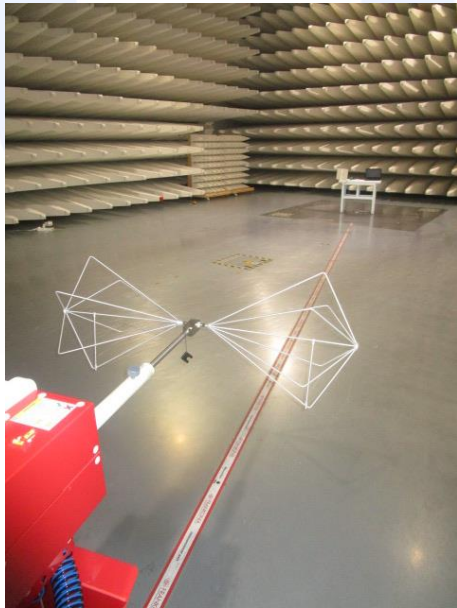

CMC Centro Misure Compatibilità S.r.l.

Via della Fisica, 20
36016 Thiene (VI) – ITALY
Tel./Fax +39 0445 367702
www.cmclab.it - info@cmclab.it

Independent Testing Laboratory

CMC Centro Misure Compatibilità S.r.l.