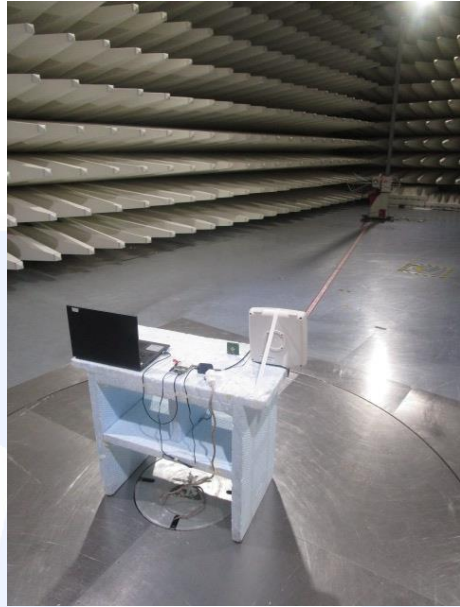

CMC Centro Misure Compatibilità S.r.l.

Via della Fisica, 20
36016 Thiene (VI) – ITALY
Tel./Fax +39 0445 367702
www.cmclab.it - info@cmclab.it

Independent Testing Laboratory

CMC Centro Misure Compatibilità S.r.l.