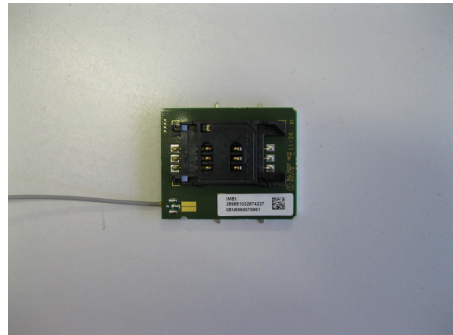

*Fig. 6: Enclosure - TOP side*

*Fig. 7: Enclosure - BOTTOM side*

*Fig. 8: CPU module – TOP side*

*Fig. 9: CPU module - BOTTOM side*

External Photographs of Telit GSM/GPRS module (FCC ID: R17GC864Q2), installed inside R430IPXGPRS only:

Fig. 10: Telit module - TOP side

Fig. 11: Telit module - BOTTOM side

External Photographs of Sagrad WIFI Interface module (FCC ID: VRA-SG9011059B), installed inside R4301PXWIFI only:

*Fig. 12: Sagrad module - TOP side*

*Fig. 13: Sagrad module - BOTTOM side*