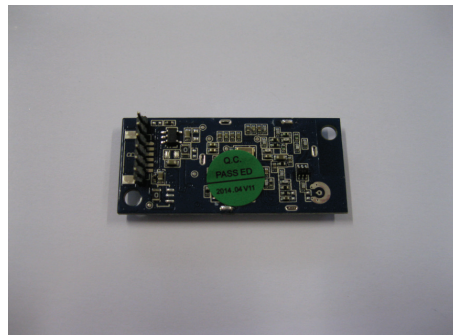

*Fig. 6: Enclosure - TOP side*

*Fig. 7: Enclosure - BOTTOM side*

*Fig. 8: CPU module – TOP side*

*Fig. 9: CPU module - BOTTOM side*

External Photographs of Telit GSM/GPRS module (FCC ID: R17GC864Q2), installed inside R430IPXGPRS only:

Fig. 10: Telit module - TOP side

Fig. 11: Telit module - BOTTOM side

External Photographs of Sagrad WIFI Interface module (FCC ID: VRA-SG9011059B), installed inside R4301PXWIFI only:

*Fig. 12: Sagrad module - TOP side*

*Fig. 13: Sagrad module - BOTTOM side*