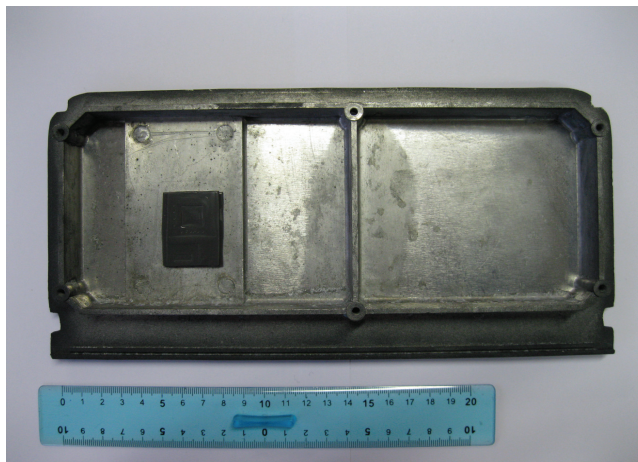

*Fig. 6: Enclosure - TOP side*

*Fig. 7: Enclosure - BOTTOM side*

*Fig. 8: CPU module – TOP side*

*Fig. 9: CPU module - BOTTOM side*

External Photographs of Telit GSM/GPRS module (FCC ID: R17GC864Q2), installed inside R430IPXGPRS only:

Fig. 10: Telit module - TOP side

Fig. 11: Telit module - BOTTOM side

External Photographs of Sagrad WIFI Interface module (FCC ID: VRA-SG9011059B), installed inside R4301PXWIFI only:

*Fig. 12: Sagrad module - TOP side*

*Fig. 13: Sagrad module - BOTTOM side*