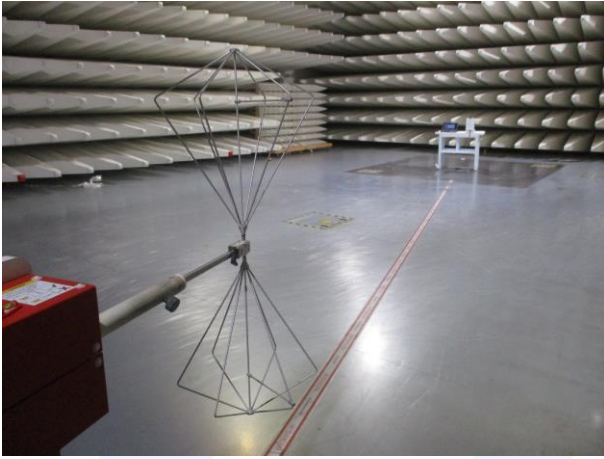

SETUP PHOTO

CMC Centro Misure Compatibilità S.r.l.

CMC Centro Misure Compatibilità S.r.l.

Via della Fisica, 20
36016 Thiene (VI) – ITALY
Tel./Fax +39 0445 367702
www.cmclab.it - info@cmclab.it

Independent Testing Laboratory