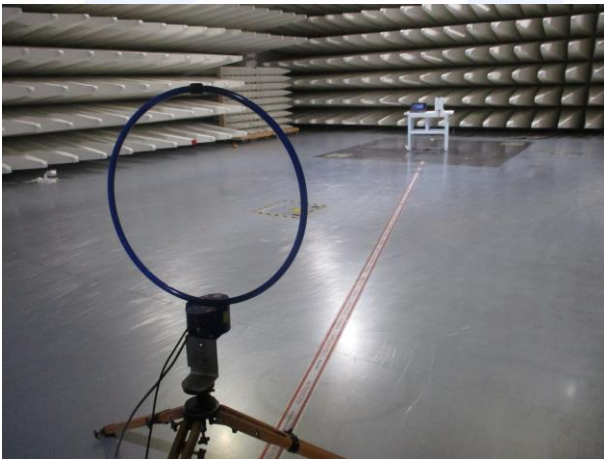

SETUP PHOTO

CMC Centro Misure Compatibilità S.r.l.

CMC Centro Misure Compatibilità S.r.l.

Via della Fisica, 20
36016 Thiene (VI) – ITALY
Tel./Fax +39 0445 367702
www.cmclab.it - info@cmclab.it

Independent Testing Laboratory