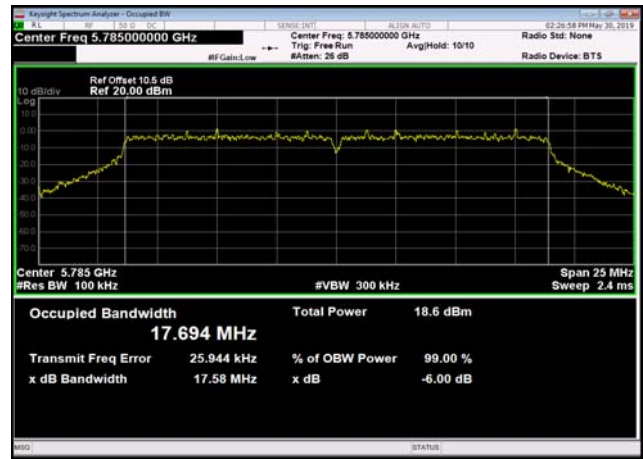

U-NII-3 6dB Bandwidth-802.11ac(20MHz)
,5785MHz