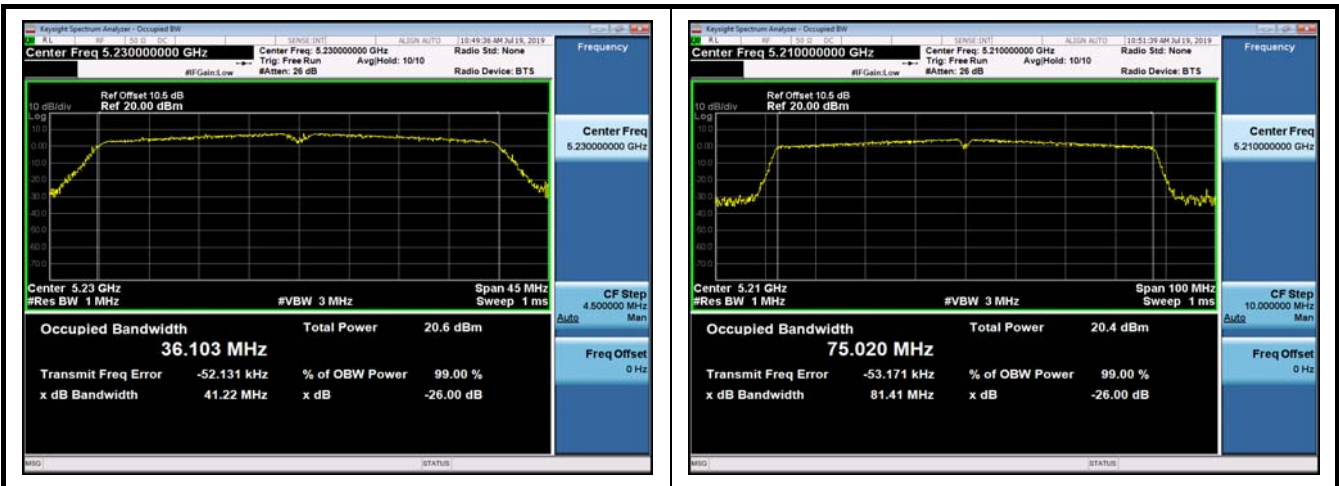

U-NII-1 99% Bandwidth-802.11ac(20MHz)  
,5220MHz

U-NII-1 99% Bandwidth-802.11ac(20MHz)  
,5240MHz

U-NII-1 99% Bandwidth-802.11ac(40MHz)  
,5190MHz

U-NII-1 99% Bandwidth-802.11ac(40MHz)  
,5230MHz

U-NII-1 99% Bandwidth-802.11ac(80MHz)  
,5210MHz