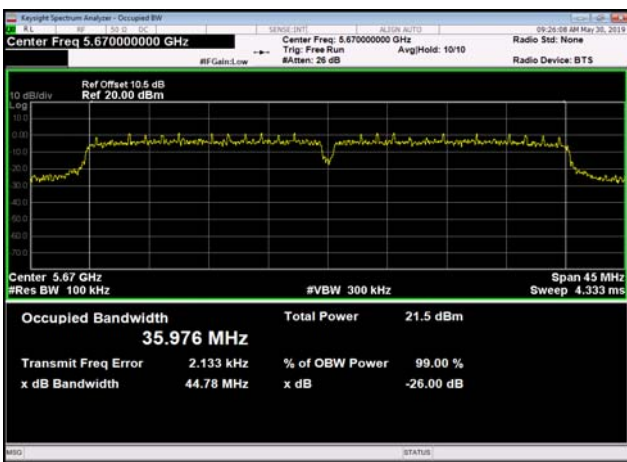

U-NII-2c 26dB Bandwidth-802.11ac(20MHz),5600MHz

U-NII-2c 26dB Bandwidth-802.11ac(20MHz),5700MHz

U-NII-2c 26dB Bandwidth-802.11ac(40MHz),5510MHz

U-NII-2c 26dB Bandwidth-802.11ac(40MHz),5590MHz

U-NII-2c 26dB Bandwidth-802.11ac(40MHz),5670MHz

## 6dB Down Bandwidth