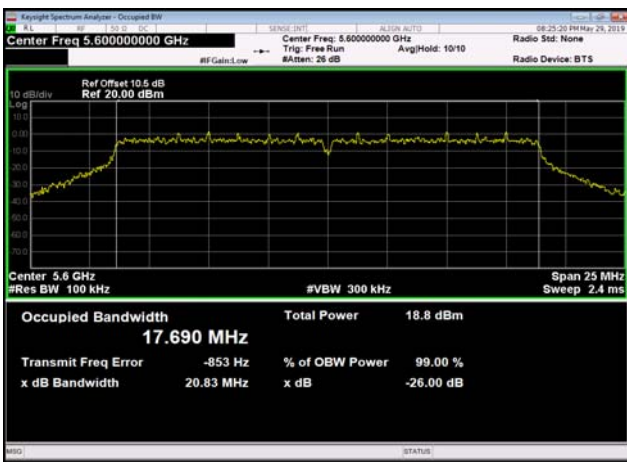

U-NII-2c 26dB Bandwidth-802.11ac(20MHz),5600MHz

U-NII-2c 26dB Bandwidth-802.11ac(20MHz),5700MHz

U-NII-2c 26dB Bandwidth-802.11ac(40MHz),5510MHz

U-NII-2c 26dB Bandwidth-802.11ac(40MHz),5590MHz

U-NII-2c 26dB Bandwidth-802.11ac(40MHz),5670MHz

## 6dB Down Bandwidth