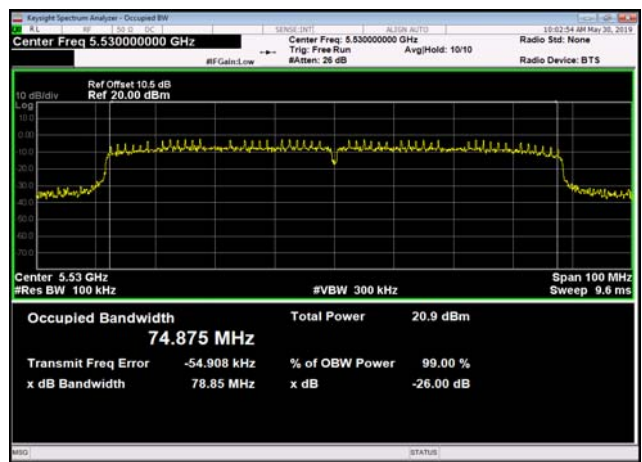

U-NII-2c 26dB Bandwidth-802.11ac(80MHz),5530MHz