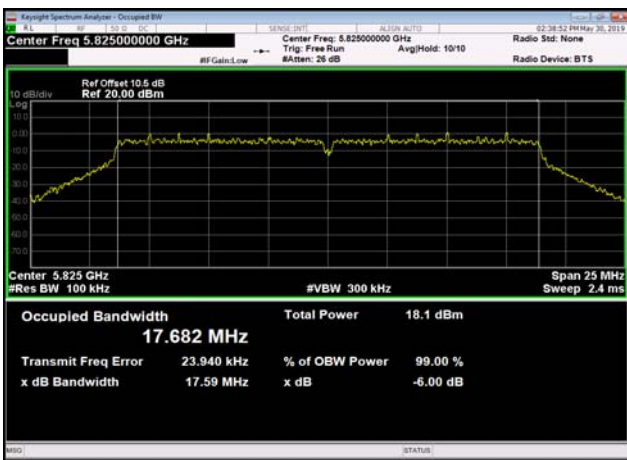

U-NII-3 6dB Bandwidth-802.11ac(20MHz)
,5825MHz