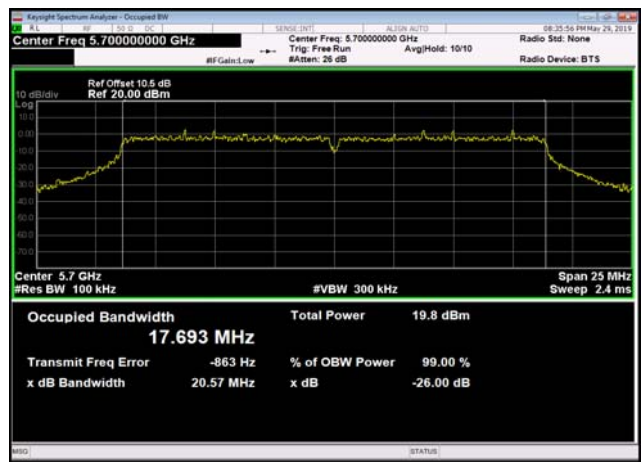

U-NII-2c 26dB Bandwidth-802.11ac(20MHz),5600MHz

U-NII-2c 26dB Bandwidth-802.11ac(20MHz),5700MHz

U-NII-2c 26dB Bandwidth-802.11ac(40MHz),5510MHz

U-NII-2c 26dB Bandwidth-802.11ac(40MHz),5590MHz

U-NII-2c 26dB Bandwidth-802.11ac(40MHz),5670MHz

## 6dB Down Bandwidth