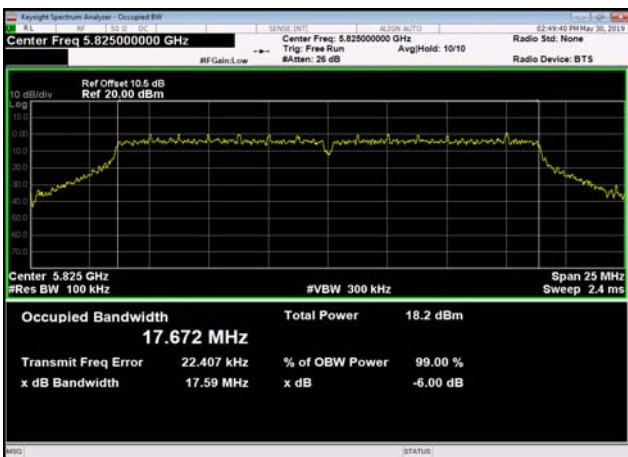

### Test Plots

U-NII-3 6dB Bandwidth-802.11n(20MHz)  
,5745MHz

U-NII-3 6dB Bandwidth-802.11n(20MHz)  
,5785MHz

U-NII-3 6dB Bandwidth-802.11n(20MHz)  
,5825MHz

U-NII-3 6dB Bandwidth-802.11n(40MHz)  
,5755MHz