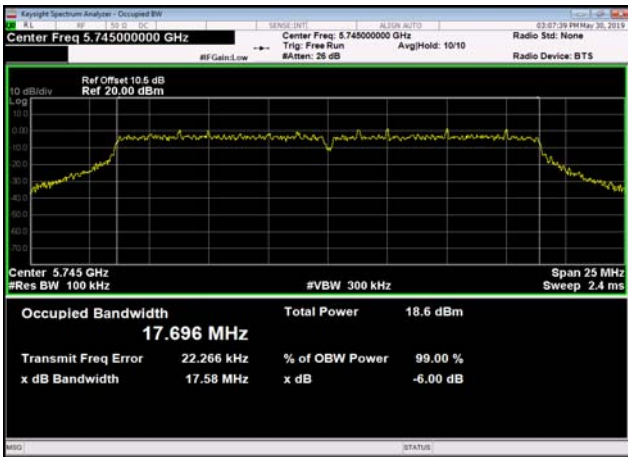

Test Plots

U-NII-3 6dB Bandwidth-802.11n(20MHz)
,5745MHz