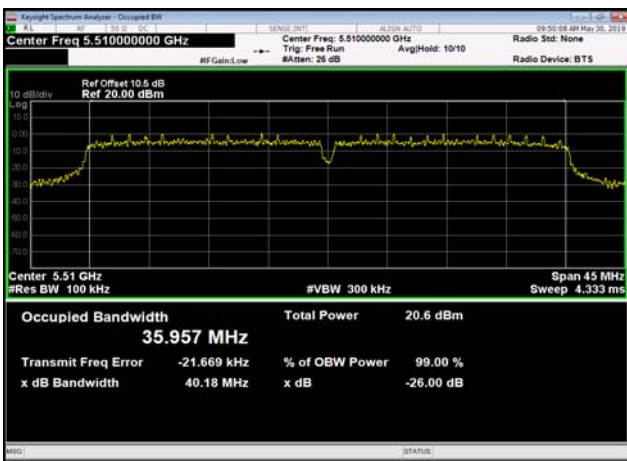

U-NII-2c 26dB Bandwidth-802.11ac(20MHz),5600MHz

U-NII-2c 26dB Bandwidth-802.11ac(20MHz),5700MHz

U-NII-2c 26dB Bandwidth-802.11ac(40MHz),5510MHz

U-NII-2c 26dB Bandwidth-802.11ac(40MHz),5590MHz

U-NII-2c 26dB Bandwidth-802.11ac(40MHz),5670MHz

## 6dB Down Bandwidth