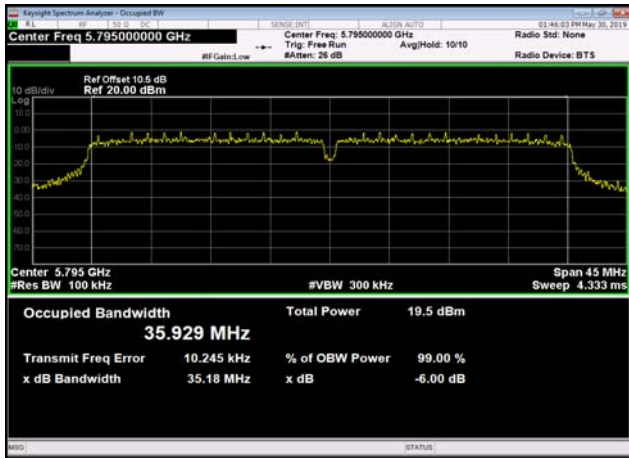

U-NII-3 6dB Bandwidth-802.11ac(20MHz)  
,5785MHz

U-NII-3 6dB Bandwidth-802.11ac(20MHz)  
,5825MHz

U-NII-3 6dB Bandwidth-802.11ac(40MHz)  
,5755MHz

U-NII-3 6dB Bandwidth-802.11ac(40MHz)  
,5795MHz

U-NII-3 6dB Bandwidth-802.11ac(80MHz)  
,5775MHz

## 99% Occupied Bandwidth