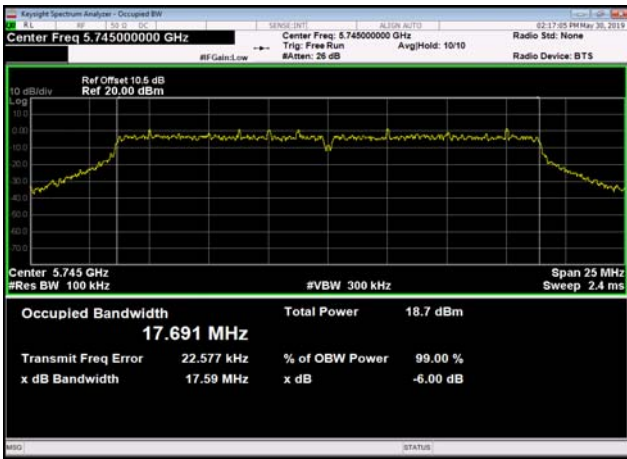

U-NII-3 6dB Bandwidth-802.11n(40MHz)  
,5795MHz

U-NII-3 6dB Bandwidth-802.11a(20MHz)  
,5745MHz

U-NII-3 6dB Bandwidth-802.11a(20MHz)  
,5785MHz

U-NII-3 6dB Bandwidth-802.11a(20MHz)  
,5825MHz

U-NII-3 6dB Bandwidth-802.11ac(20MHz)  
,5745MHz