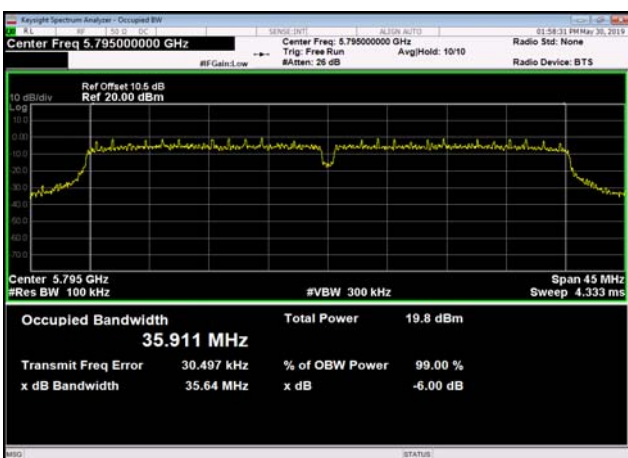

U-NII-3 6dB Bandwidth-802.11n(40MHz)
,5795MHz