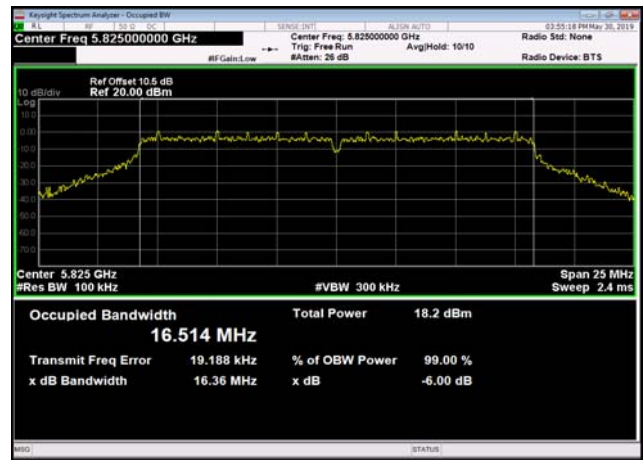

U-NII-3 6dB Bandwidth-802.11n(40MHz)  
,5795MHz

U-NII-3 6dB Bandwidth-802.11a(20MHz)  
,5745MHz

U-NII-3 6dB Bandwidth-802.11a(20MHz)  
,5785MHz

U-NII-3 6dB Bandwidth-802.11a(20MHz)  
,5825MHz

U-NII-3 6dB Bandwidth-802.11ac(20MHz)  
,5745MHz