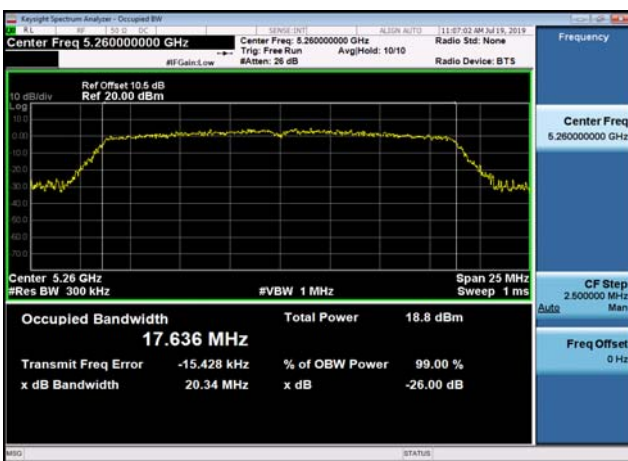

Band 2A

U-NII-2a 99% Bandwidth-802.11a(20MHz)  
,5300MHz

U-NII-2a 99% Bandwidth-802.11a(20MHz)  
,5320MHz

U-NII-2a 99% Bandwidth-802.11ac(20MHz)  
,5260MHz

U-NII-2a 99% Bandwidth-802.11ac(20MHz)  
,5300MHz