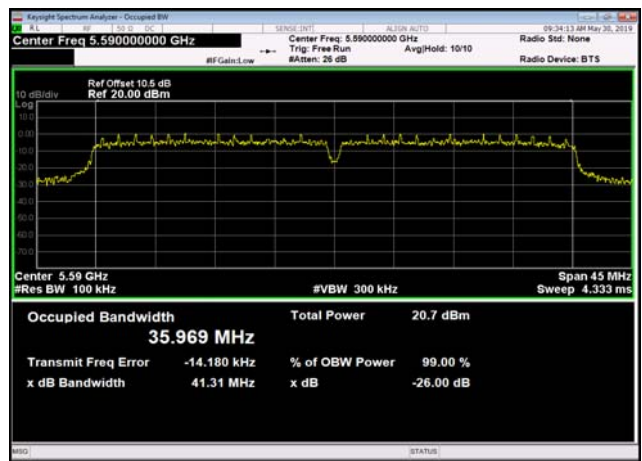

U-NII-2c 26dB Bandwidth-802.11ac(20MHz),5600MHz

U-NII-2c 26dB Bandwidth-802.11ac(20MHz),5700MHz

U-NII-2c 26dB Bandwidth-802.11ac(40MHz),5510MHz

U-NII-2c 26dB Bandwidth-802.11ac(40MHz),5590MHz

U-NII-2c 26dB Bandwidth-802.11ac(40MHz),5670MHz

## 6dB Down Bandwidth