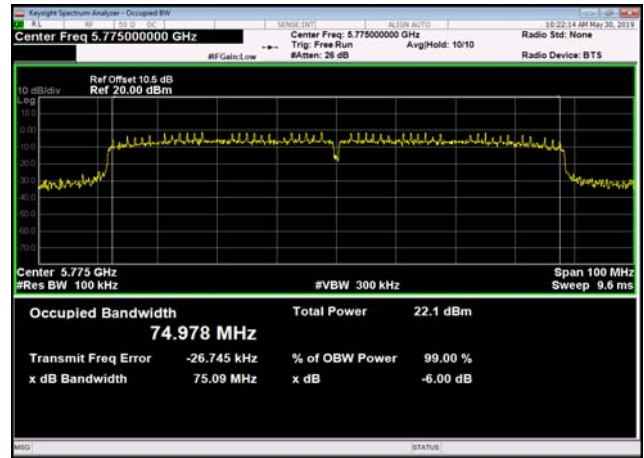

U-NII-3 6dB Bandwidth-802.11ac(20MHz)  
,5785MHz

U-NII-3 6dB Bandwidth-802.11ac(20MHz)  
,5825MHz

U-NII-3 6dB Bandwidth-802.11ac(40MHz)  
,5755MHz

U-NII-3 6dB Bandwidth-802.11ac(40MHz)  
,5795MHz

U-NII-3 6dB Bandwidth-802.11ac(80MHz)  
,5775MHz

## 99% Occupied Bandwidth