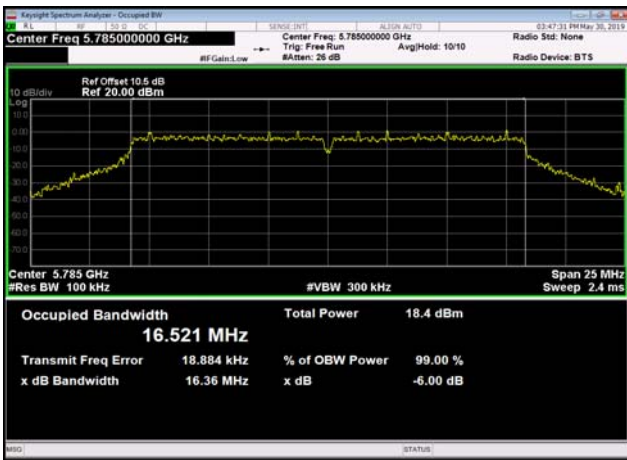

U-NII-3 6dB Bandwidth-802.11n(40MHz)  
,5795MHz

U-NII-3 6dB Bandwidth-802.11a(20MHz)  
,5745MHz

U-NII-3 6dB Bandwidth-802.11a(20MHz)  
,5785MHz

U-NII-3 6dB Bandwidth-802.11a(20MHz)  
,5825MHz

U-NII-3 6dB Bandwidth-802.11ac(20MHz)  
,5745MHz