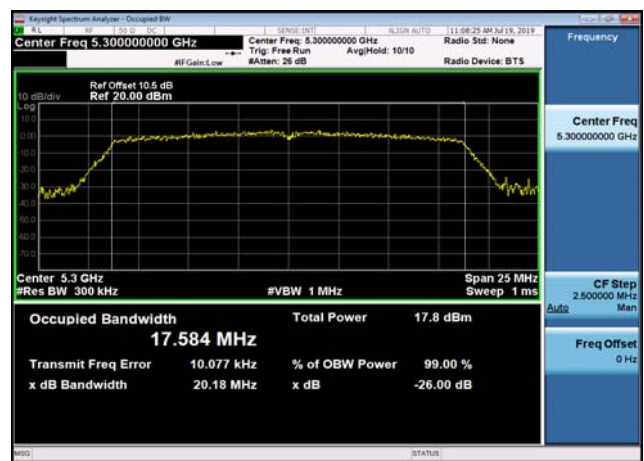

U-NII-2a 99% Bandwidth-802.11ac(20MHz)
,5300MHz