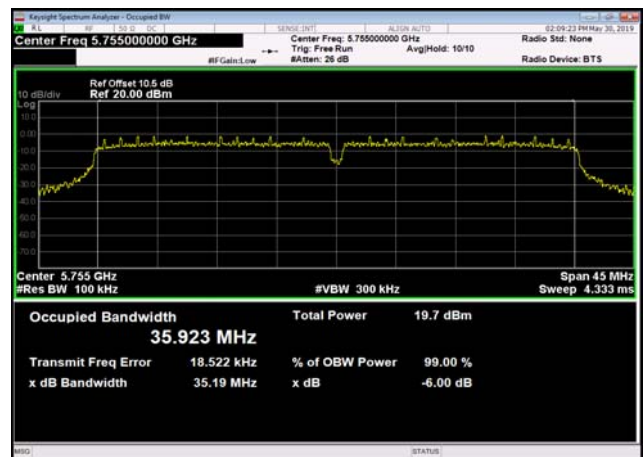

### Test Plots

U-NII-3 6dB Bandwidth-802.11n(20MHz)  
,5745MHz

U-NII-3 6dB Bandwidth-802.11n(20MHz)  
,5785MHz

U-NII-3 6dB Bandwidth-802.11n(20MHz)  
,5825MHz

U-NII-3 6dB Bandwidth-802.11n(40MHz)  
,5755MHz