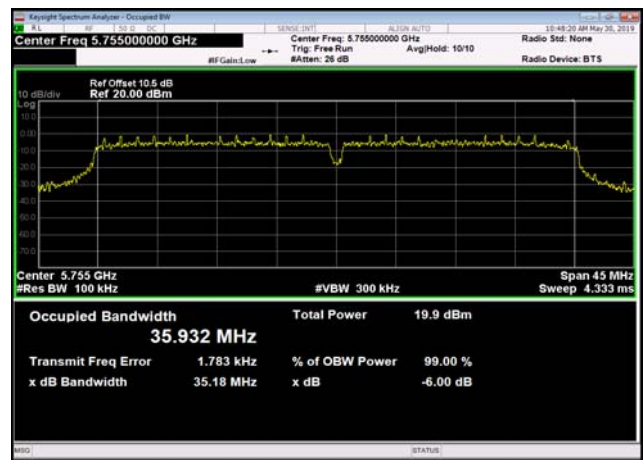

U-NII-3 6dB Bandwidth-802.11ac(40MHz)
,5755MHz