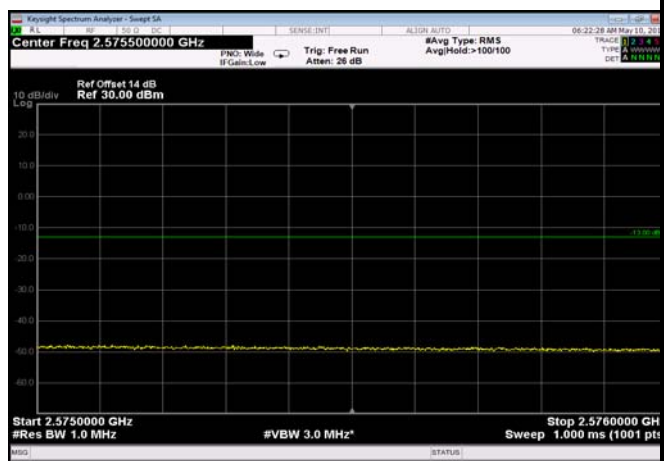

HighRange_FDD07_20MHz_2560_OneRB_high_QPSK

HighRange_FDD07_20MHz_2560_OneRB_high_Q16

FDD07_20MHz_2560_Q16_OneRB_high_ExtraBands_Range_2570~2575

FDD07_20MHz_2560_Q16_OneRB_high_ExtraBands_Range_2575~2576

FDD07_20MHz_2560_Q16_OneRB_high_ExtraBands_Range_2576~2595