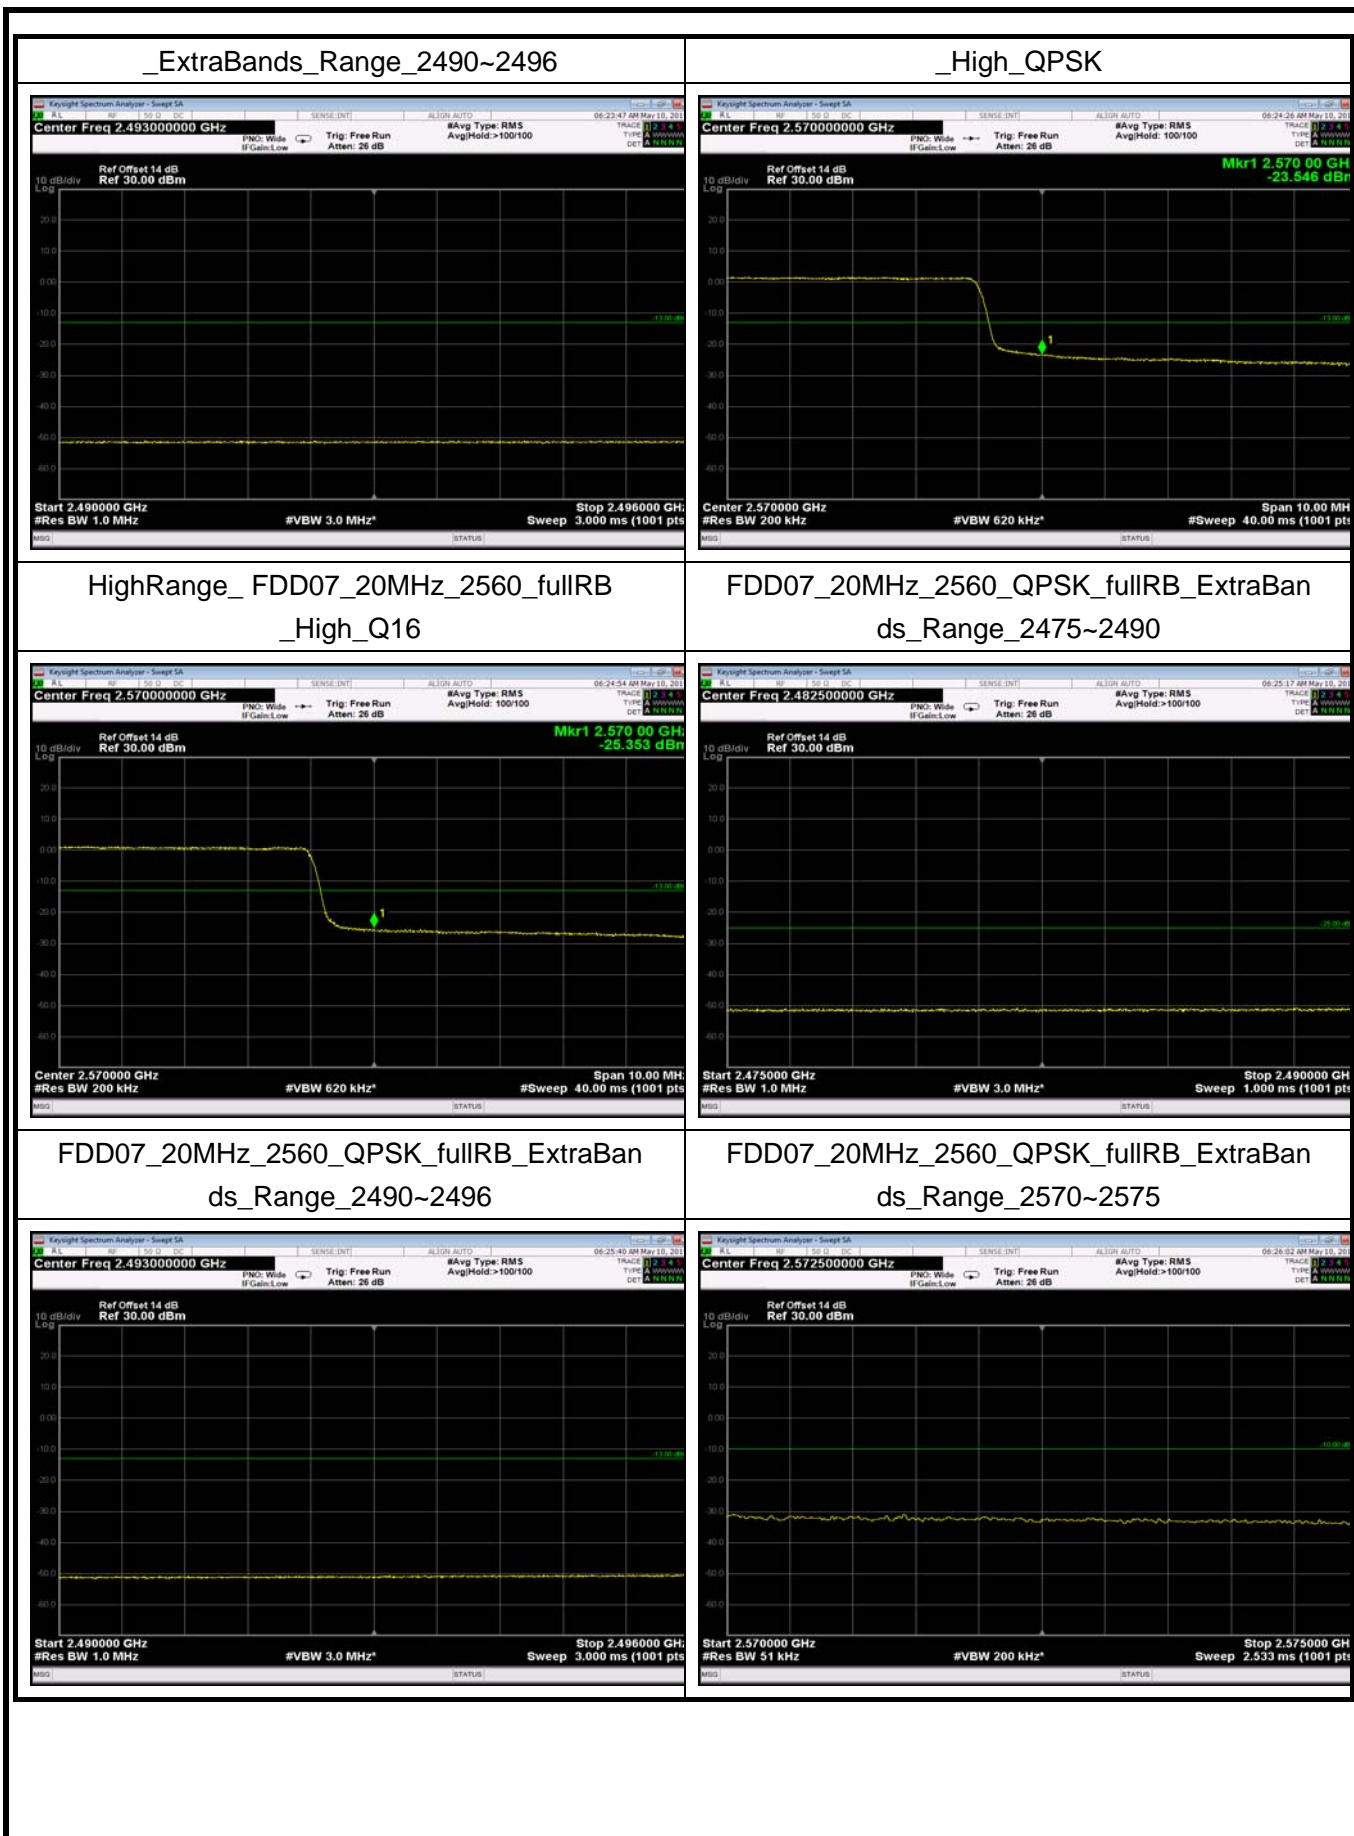

FDD07_15MHz_2562.5_QPSK_fullIRB
_ExtraBands_Range_2490~2496

FDD07_15MHz_2562.5_QPSK_fullIRB
_ExtraBands_Range_2570~2575

FDD07_15MHz_2562.5_QPSK_fullIRB
_ExtraBands_Range_2575~2576

FDD07_15MHz_2562.5_QPSK_fullIRB
_ExtraBands_Range_2576~2595 38

HighRange_FDD07_20MHz_2560_OneRB_high_QPSK

HighRange_FDD07_20MHz_2560_OneRB_high_Q16

FDD07_20MHz_2560_Q16_OneRB_high_ExtraBands_Range_2570~2575

FDD07_20MHz_2560_Q16_OneRB_high_ExtraBands_Range_2575~2576

FDD07_20MHz_2560_Q16_OneRB_high_ExtraBands_Range_2576~2595

FDD07_20MHz_2560_QPSK_OneRB_low_ExtraBands_Range_2475~2490

FDD07_20MHz_2560_QPSK_OneRB_low

HighRange_FDD07_20MHz_2560_fullRB

FDD07_20MHz_2560_QPSK_fullIRB_ExtraBan
ds_Range_2575~2576

FDD07_20MHz_2560_QPSK_fullIRB_ExtraBan
ds_Range_2576~2595 39