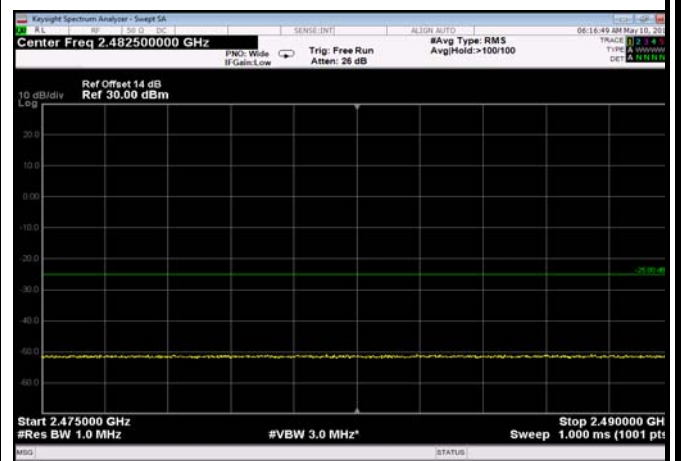

FDD07_15MHz_2562.5_Q16_OneRB_high
_ExtraBands_Range_2570~2575

FDD07_15MHz_2562.5_Q16_OneRB_high
_ExtraBands_Range_2575~2576

FDD07_15MHz_2562.5_Q16_OneRB_high
_ExtraBands_Range_2576~2595

FDD07_15MHz_2562.5_QPSK_OneRB_low
_ExtraBands_Range_2475~2490

FDD07_15MHz_2562.5_QPSK_OneRB_low
_ExtraBands_Range_2490~2496

HighRange_FDD07_15MHz_2562.5_fullRB
_High_QPSK

HighRange_ FDD07_15MHz_2562.5_fullIRB
_High_Q16

FDD07_15MHz_2562.5_QPSK_fullIRB
_ExtraBands_Range_2475~2490