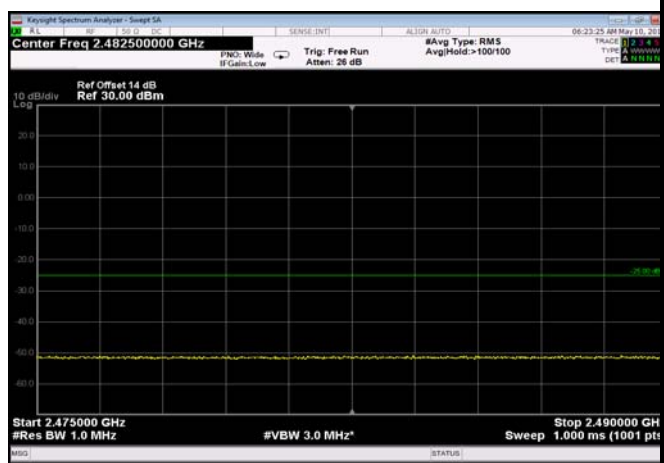

FDD07_20MHz_2560_QPSK_OneRB_low_ExtraBands_Range_2475~2490