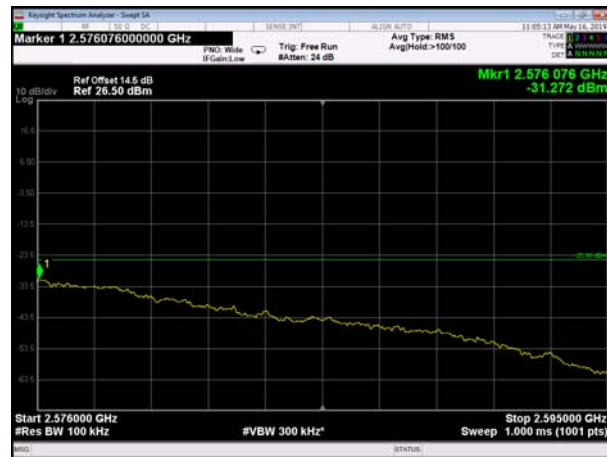

FDD07_20MHz_2560_QPSK_OneRB_low_ExtraBands_Range_2475~2490

FDD07_20MHz_2560_QPSK_OneRB_low

HighRange_FDD07_20MHz_2560_fullRB

FDD07_20MHz_2560_QPSK_fullIRB_ExtraBan
ds_Range_2575~2576

FDD07_20MHz_2560_QPSK_fullIRB_ExtraBan
ds_Range_2576~2595 39