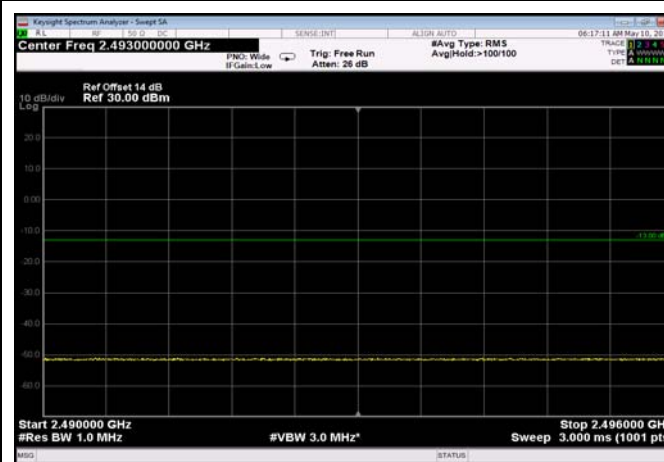

FDD07_15MHz_2562.5_Q16_OneRB_high
_ExtraBands_Range_2570~2575

FDD07_15MHz_2562.5_Q16_OneRB_high
_ExtraBands_Range_2575~2576

FDD07_15MHz_2562.5_Q16_OneRB_high
_ExtraBands_Range_2576~2595

FDD07_15MHz_2562.5_QPSK_OneRB_low
_ExtraBands_Range_2475~2490

FDD07_15MHz_2562.5_QPSK_OneRB_low
_ExtraBands_Range_2490~2496

HighRange_FDD07_15MHz_2562.5_fullRB
_High_QPSK

HighRange_ FDD07_15MHz_2562.5_fullIRB
_High_Q16

FDD07_15MHz_2562.5_QPSK_fullIRB
_ExtraBands_Range_2475~2490