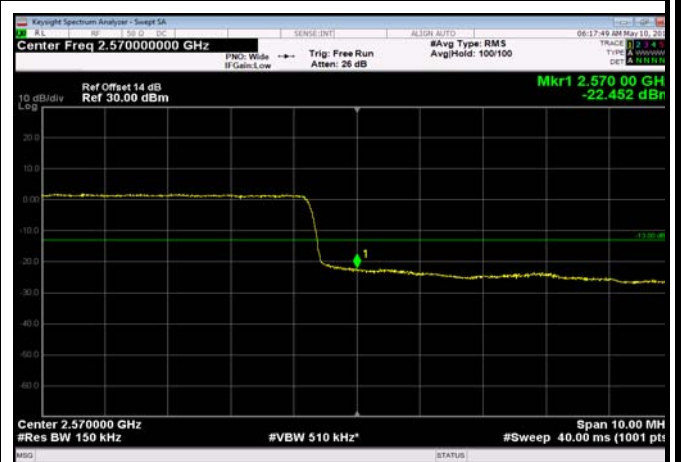

FDD07_15MHz_2562.5_Q16_OneRB_high
_ExtraBands_Range_2570~2575

FDD07_15MHz_2562.5_Q16_OneRB_high
_ExtraBands_Range_2575~2576

FDD07_15MHz_2562.5_Q16_OneRB_high
_ExtraBands_Range_2576~2595

FDD07_15MHz_2562.5_QPSK_OneRB_low
_ExtraBands_Range_2475~2490

FDD07_15MHz_2562.5_QPSK_OneRB_low
_ExtraBands_Range_2490~2496

HighRange_FDD07_15MHz_2562.5_fullRB
_High_QPSK

HighRange_ FDD07_15MHz_2562.5_fullIRB
_High_Q16

FDD07_15MHz_2562.5_QPSK_fullIRB
_ExtraBands_Range_2475~2490