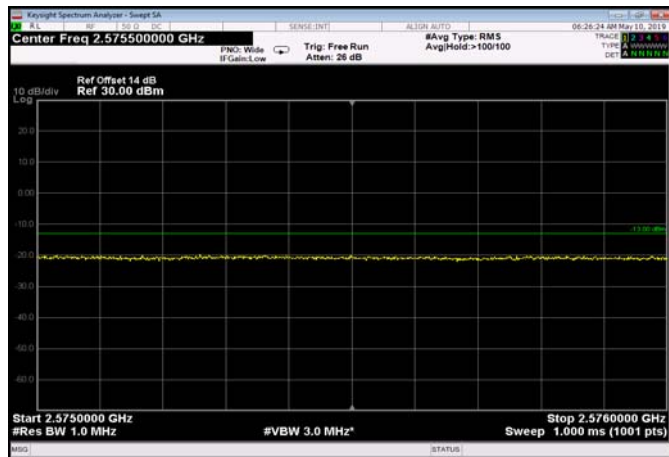

FDD07_20MHz_2560_QPSK_OneRB_low_ExtraBands_Range_2475~2490

FDD07_20MHz_2560_QPSK_OneRB_low

HighRange_FDD07_20MHz_2560_fullRB

FDD07_20MHz_2560_QPSK_fullIRB_ExtraBan
ds_Range_2575~2576

FDD07_20MHz_2560_QPSK_fullIRB_ExtraBan
ds_Range_2576~2595 39