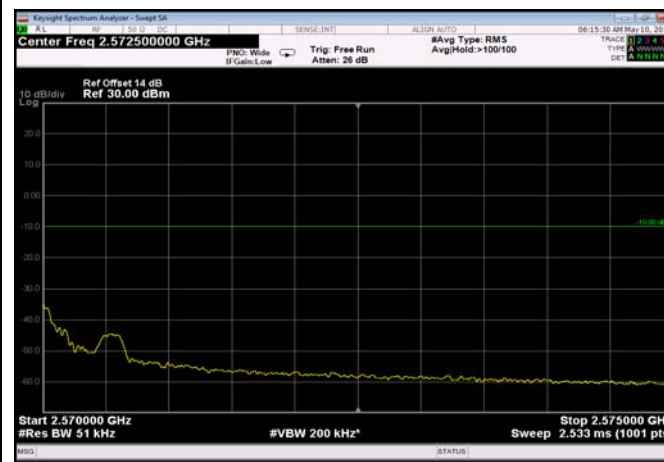

FDD07_15MHz_2562.5_Q16_OneRB_high
_ExtraBands_Range_2570~2575

FDD07_15MHz_2562.5_Q16_OneRB_high
_ExtraBands_Range_2575~2576

FDD07_15MHz_2562.5_Q16_OneRB_high
_ExtraBands_Range_2576~2595

FDD07_15MHz_2562.5_QPSK_OneRB_low
_ExtraBands_Range_2475~2490

FDD07_15MHz_2562.5_QPSK_OneRB_low
_ExtraBands_Range_2490~2496

HighRange_FDD07_15MHz_2562.5_fullRB
_High_QPSK

HighRange_ FDD07_15MHz_2562.5_fullIRB
_High_Q16

FDD07_15MHz_2562.5_QPSK_fullIRB
_ExtraBands_Range_2475~2490