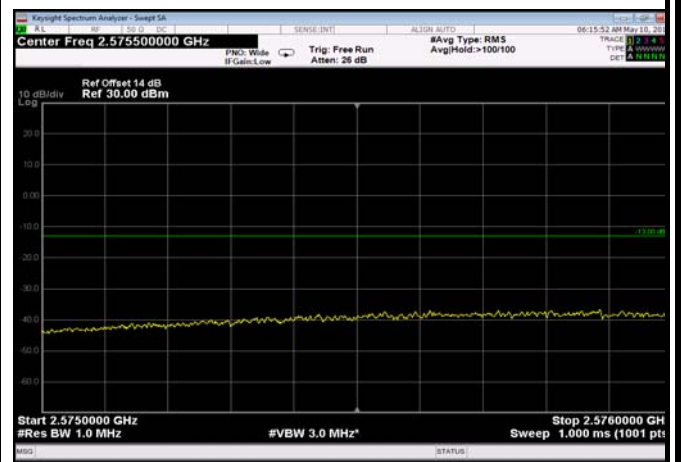

FDD07_15MHz_2562.5_Q16_OneRB_high
_ExtraBands_Range_2570~2575

FDD07_15MHz_2562.5_Q16_OneRB_high
_ExtraBands_Range_2575~2576

FDD07_15MHz_2562.5_Q16_OneRB_high
_ExtraBands_Range_2576~2595

FDD07_15MHz_2562.5_QPSK_OneRB_low
_ExtraBands_Range_2475~2490

FDD07_15MHz_2562.5_QPSK_OneRB_low
_ExtraBands_Range_2490~2496

HighRange_FDD07_15MHz_2562.5_fullRB
_High_QPSK

HighRange_ FDD07_15MHz_2562.5_fullIRB
_High_Q16

FDD07_15MHz_2562.5_QPSK_fullIRB
_ExtraBands_Range_2475~2490