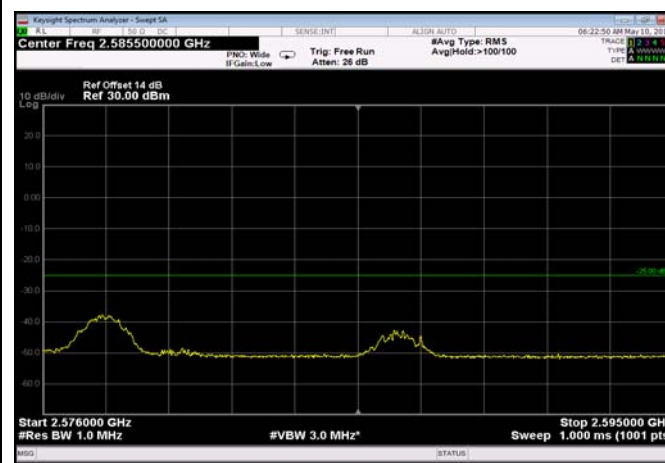

HighRange_FDD07_20MHz_2560_OneRB_high_QPSK

HighRange_FDD07_20MHz_2560_OneRB_high_Q16

FDD07_20MHz_2560_Q16_OneRB_high_ExtraBands_Range_2570~2575

FDD07_20MHz_2560_Q16_OneRB_high_ExtraBands_Range_2575~2576

FDD07_20MHz_2560_Q16_OneRB_high_ExtraBands_Range_2576~2595