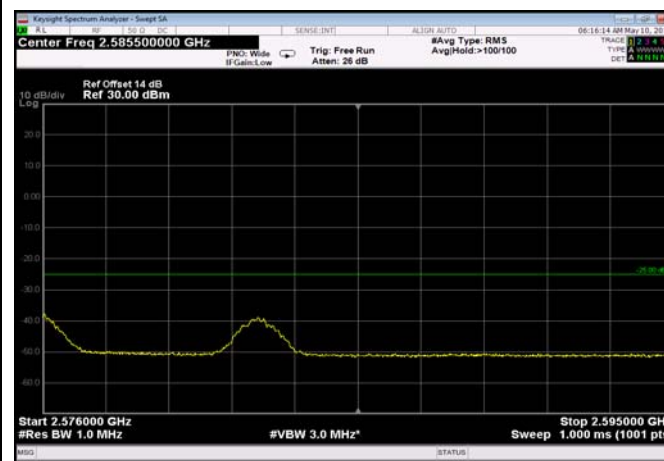

FDD07_15MHz_2562.5_Q16_OneRB_high
_ExtraBands_Range_2570~2575

FDD07_15MHz_2562.5_Q16_OneRB_high
_ExtraBands_Range_2575~2576

FDD07_15MHz_2562.5_Q16_OneRB_high
_ExtraBands_Range_2576~2595

FDD07_15MHz_2562.5_QPSK_OneRB_low
_ExtraBands_Range_2475~2490

FDD07_15MHz_2562.5_QPSK_OneRB_low
_ExtraBands_Range_2490~2496

HighRange_FDD07_15MHz_2562.5_fullRB
_High_QPSK

HighRange_ FDD07_15MHz_2562.5_fullIRB
_High_Q16

FDD07_15MHz_2562.5_QPSK_fullIRB
_ExtraBands_Range_2475~2490