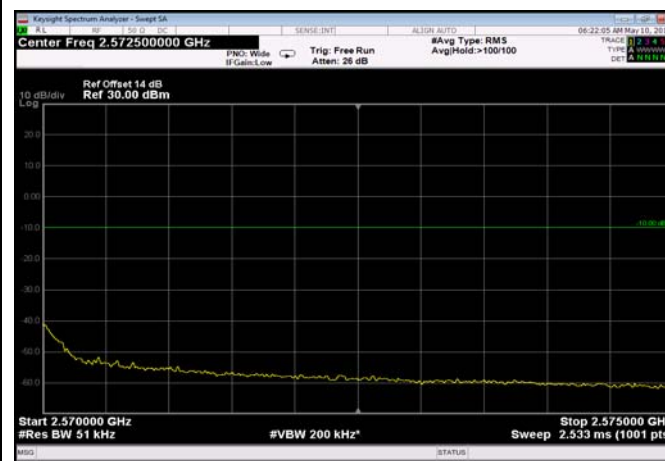

FDD07_20MHz_2560_Q16_OneRB_high_ExtraBands_Range_2570~2575