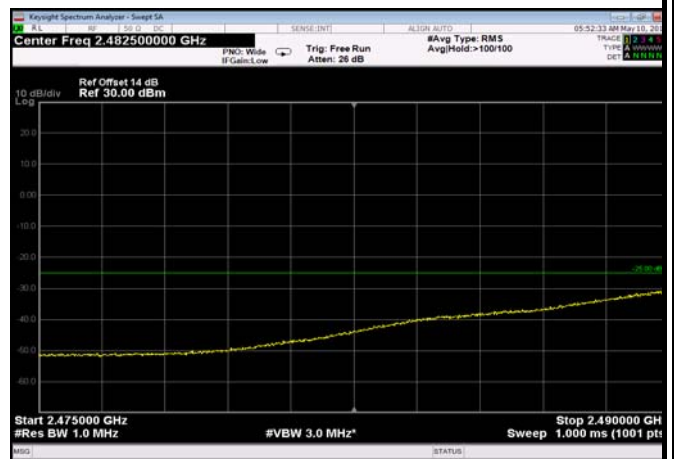

FDD07_15MHz_2507.5_Q16_OneRB_low_ExtraBands_Range_2490~2496

LowRange_FDD07_15MHz_2507.5_fullRB_Low_QPSK

LowRange_FDD07_15MHz_2507.5_fullRB_Low_Q16

FDD07_15MHz_2507.5_Q16_fullIRB_ExtraBands_Range_2475~2490