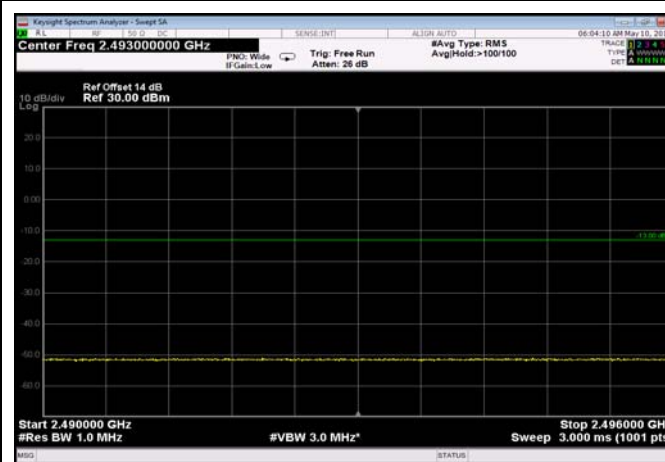

FDD07_5MHz_2567.5_Q16_OneRB_high_ExtraBands_Range_2575~2576

FDD07_5MHz_2567.5_Q16_OneRB_high_ExtraBands_Range_2576~2595

FDD07_5MHz_2567.5_QPSK_OneRB_low_ExtraBands_Range_2475~2490

FDD07_5MHz_2567.5_QPSK_OneRB_low
_ExtraBands_Range_2490~2496