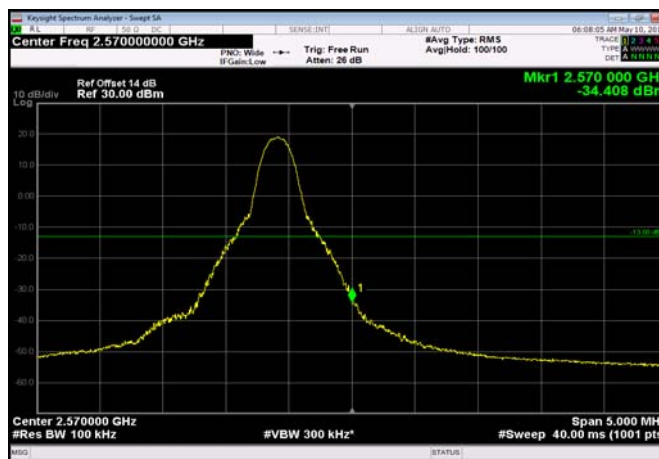

FDD07_5MHz_2567.5_QPSK_fullIRB_ExtraBa
nds_Range_2570~2575

FDD07_5MHz_2567.5_QPSK_fullIRB_ExtraBands_Range_2575~2576

FDD07_5MHz_2567.5_QPSK_fullIRB_ExtraBands_Range_2576~2595

HighRange_FDD07_10MHz_2565_OneRB_high_QPSK