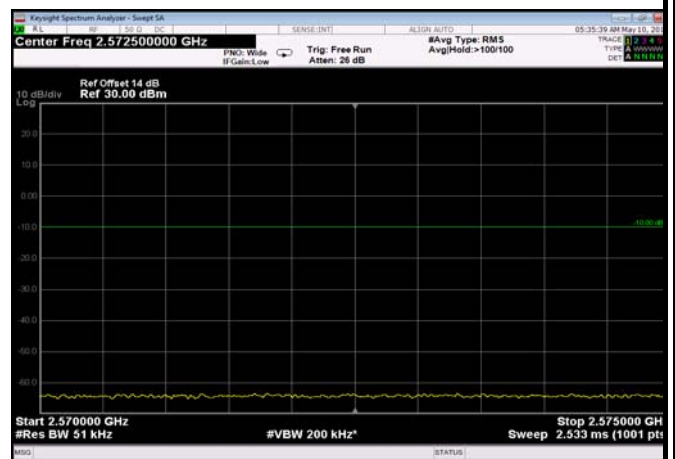

LowRange_ FDD07_5MHz_2502.5_fullIRB
_Low_Q16

FDD07_5MHz_2502.5_Q16_fullIRB_ExtraBan
ds_Range_2475~2490

FDD07_5MHz_2502.5_Q16_fullIRB_ExtraBan
ds_Range_2490~2496

FDD07_5MHz_2502.5_Q16_fullIRB_ExtraBan
ds_Range_2570~2575