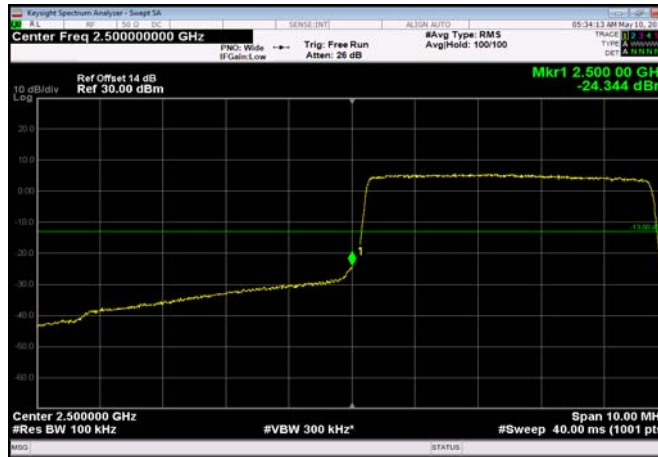

FDD07_5MHz_2502.5_Q16_fullIRB_ExtraBan
ds_Range_2490~2496

LowRange_ FDD07_5MHz_2502.5_fullIRB
_Low_Q16