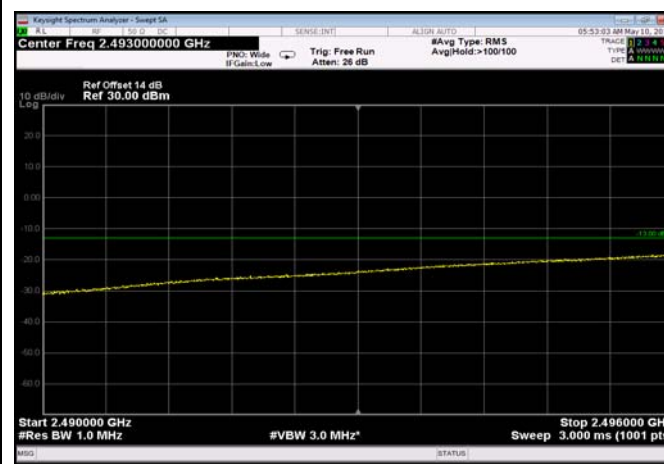

FDD07_15MHz_2507.5_Q16_fullRB_ExtraBands_Range_2575~2576

FDD07_15MHz_2507.5_Q16_fullRB_ExtraBands_Range_2490~2496