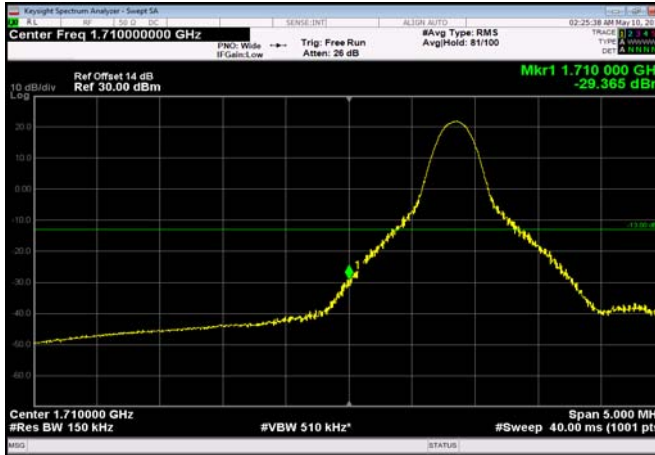

LowRange_FDD04_15MHz_1717.5_fullRB_Low_QPSK

LowRange_FDD04_15MHz_1717.5_OneRB_low_QPSK