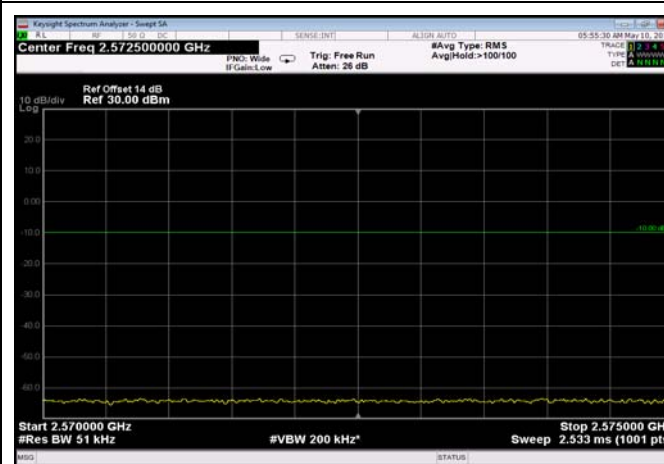

FDD07_20MHz_2510_QPSK_OneRB_high_ExtraBands_Range_2570~2575