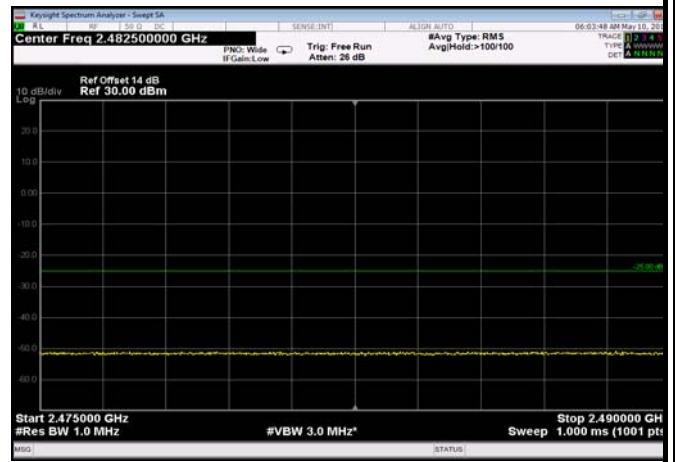

HighRange_ FDD07_5MHz_2567.5_fullIRB
_High_QPSK

FDD07_5MHz_2567.5_QPSK_OneRB_low_ExtraBands_Range_2475~2490