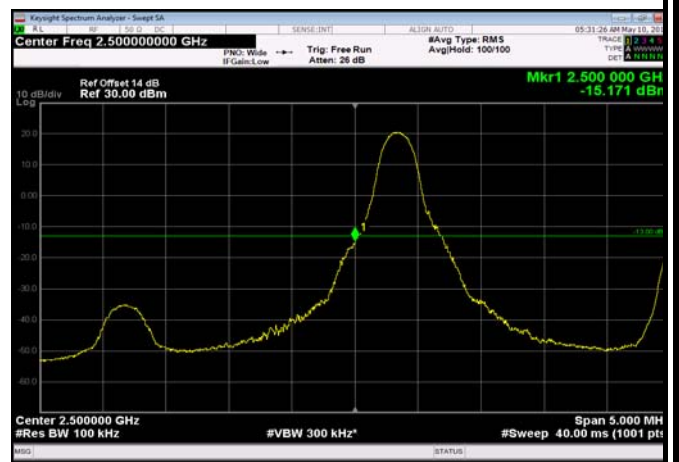

FDD07_5MHz_2502.5_QPSK_OneRB_high_ExtraBands_Range_2570~2575

FDD07_5MHz_2502.5_QPSK_OneRB_high_ExtraBands_Range_2575~2576

FDD07_5MHz_2502.5_QPSK_OneRB_high
_ExtraBands_Range_2576~2595

LowRange_FDD07_5MHz_2502.5_OneRB
_low_QPSK