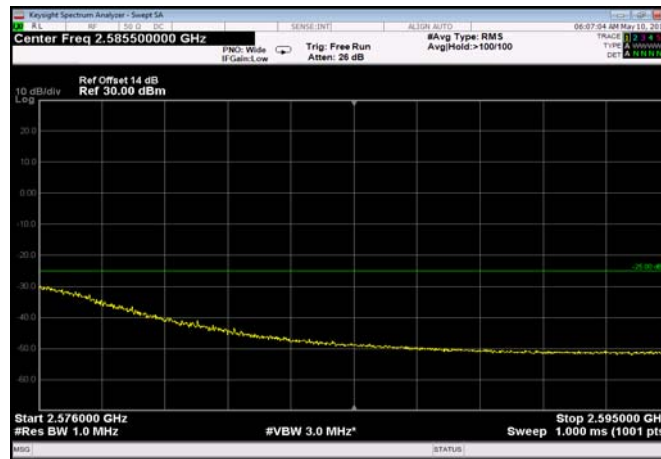

FDD07_5MHz_2567.5_QPSK_fullIRB_ExtraBa
nds_Range_2570~2575

FDD07_5MHz_2567.5_QPSK_fullIRB_ExtraBands_Range_2575~2576

FDD07_5MHz_2567.5_QPSK_fullIRB_ExtraBands_Range_2576~2595

HighRange_FDD07_10MHz_2565_OneRB_high_QPSK