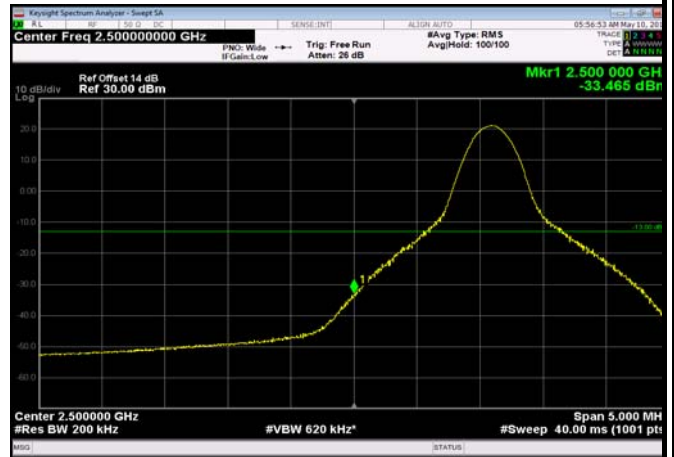

FDD07_20MHz_2510_QPSK_OneRB_high_ExtraBands_Range_2570~2575

FDD07_20MHz_2510_QPSK_OneRB_high_ExtraBands_Range_2575~2576

FDD07_20MHz_2510_QPSK_OneRB_high
_ExtraBands_Range_2576~2595

LowRange_FDD07_20MHz_2510_OneRB
_low_QPSK