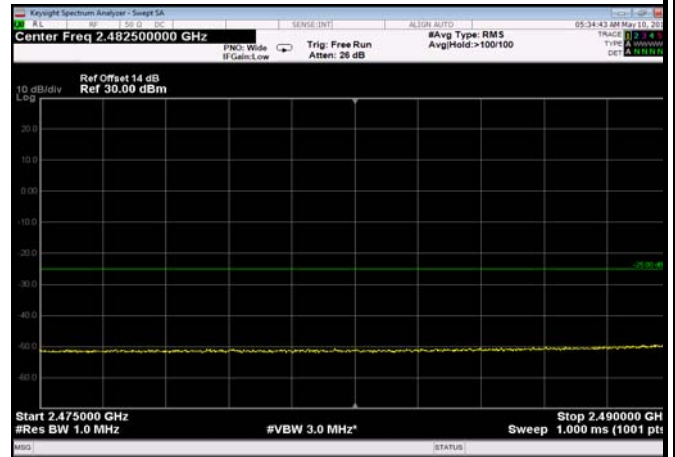

FDD07_5MHz_2502.5_Q16_fullIRB_ExtraBan
ds_Range_2570~2575

FDD07_5MHz_2502.5_Q16_fullIRB_ExtraBan
ds_Range_2475~2490