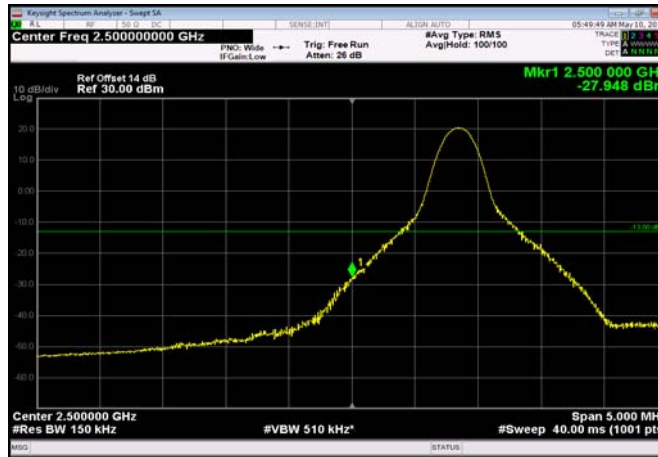

FDD07_15MHz_2507.5_QPSK_OneRB_high
_ExtraBands_Range_2576~2595

LowRange_FDD07_15MHz_2507.5_OneRB
_low_QPSK

LowRange_FDD07_15MHz_2507.5_OneRB_low_Q16

FDD07_15MHz_2507.5_Q16_OneRB_low_ExtraBands_Range_2475~2490