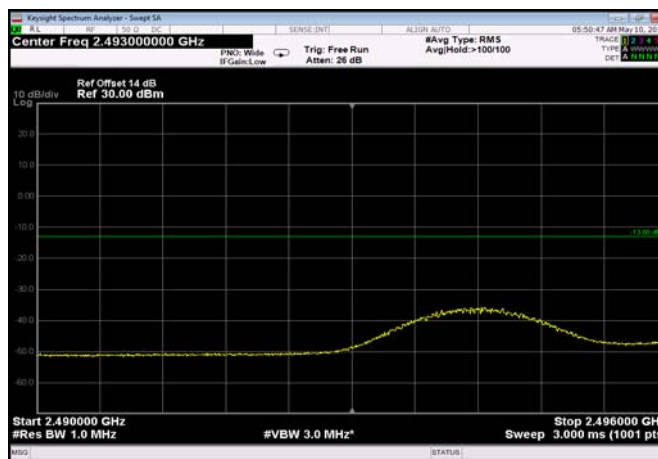

LowRange_FDD07_15MHz_2507.5_fullRB_Low_Q16

FDD07_15MHz_2507.5_Q16_OneRB_low_ExtraBands_Range_2490~2496