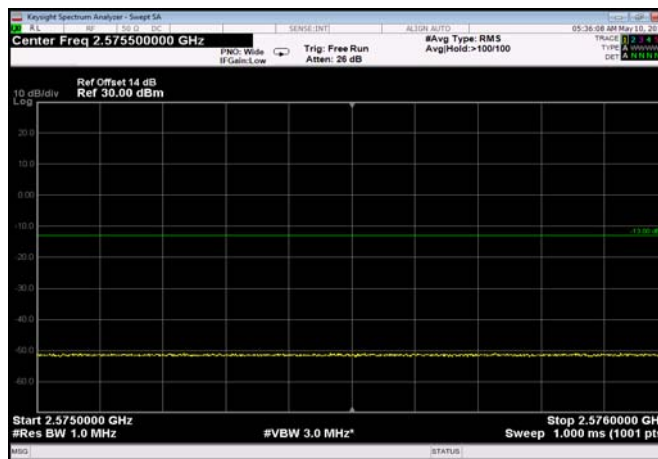

FDD07_5MHz_2502.5_Q16_fullIRB_ExtraBan
ds_Range_2575~2576