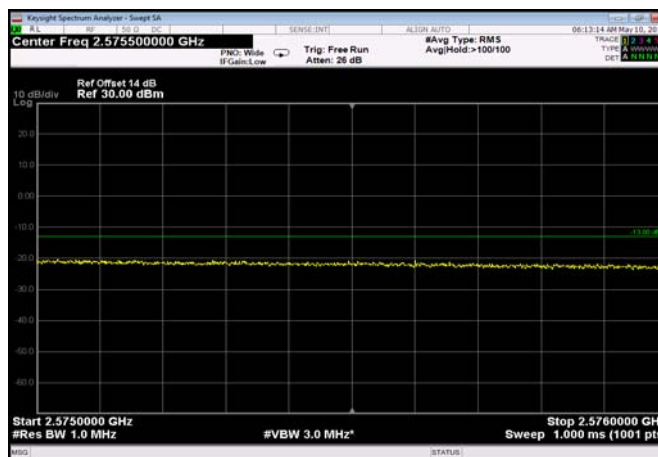

FDD07_10MHz_2565_QPSK_fullIRB_ExtraBan
ds_Range_2475~2490

FDD07_10MHz_2565_QPSK_fullIRB_ExtraBan
ds_Range_2490~2496

FDD07_10MHz_2565_QPSK_fullIRB_ExtraBan
ds_Range_2570~2575

FDD07_10MHz_2565_QPSK_fullIRB_ExtraBan
ds_Range_2575~2576