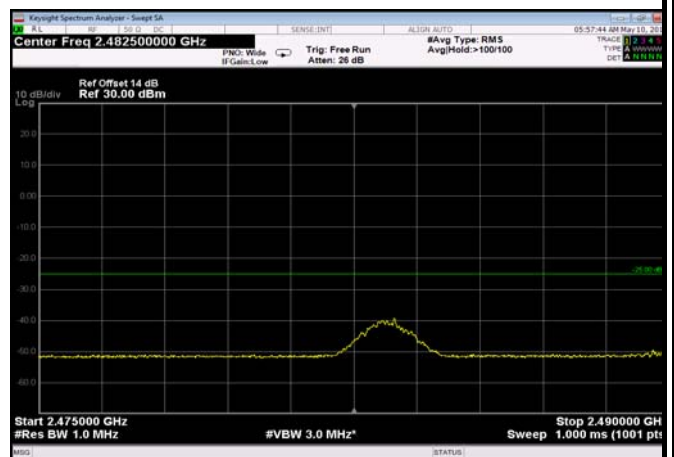

LowRange_FDD07_20MHz_2510_fullRB
_Low_QPSK

FDD07_20MHz_2510_Q16_OneRB_low
_ExtraBands_Range_2475~2490