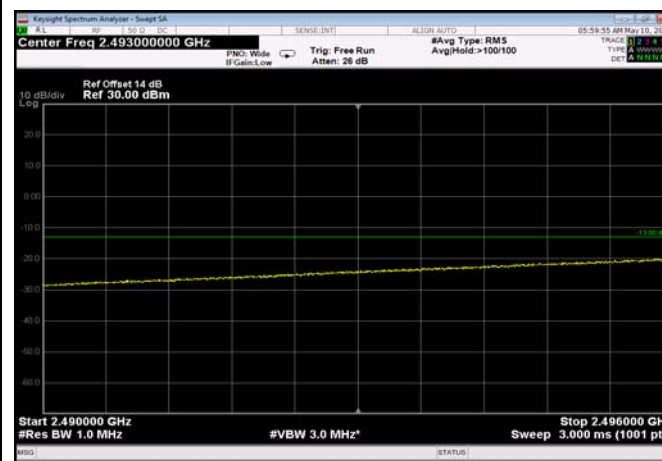

FDD07_20MHz_2510_Q16_fullIRB_ExtraBand
s_Range_2575~2576

FDD07_20MHz_2510_Q16_fullIRB_ExtraBand
s_Range_2490~2496