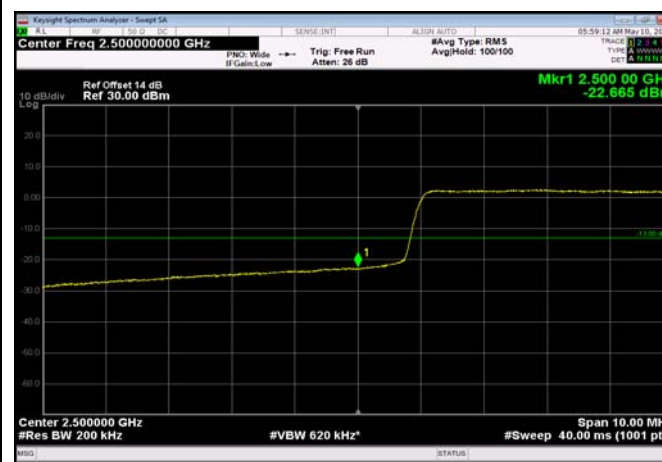

LowRange_FDD07_20MHz_2510_OneRB
_low_Q16

FDD07_20MHz_2510_Q16_OneRB_low
_ExtraBands_Range_2475~2490

FDD07_20MHz_2510_Q16_OneRB_low
_ExtraBands_Range_2490~2496

LowRange_FDD07_20MHz_2510_fullRB
_Low_QPSK

LowRange_ FDD07_20MHz_2510_fullIRB
_Low_Q16