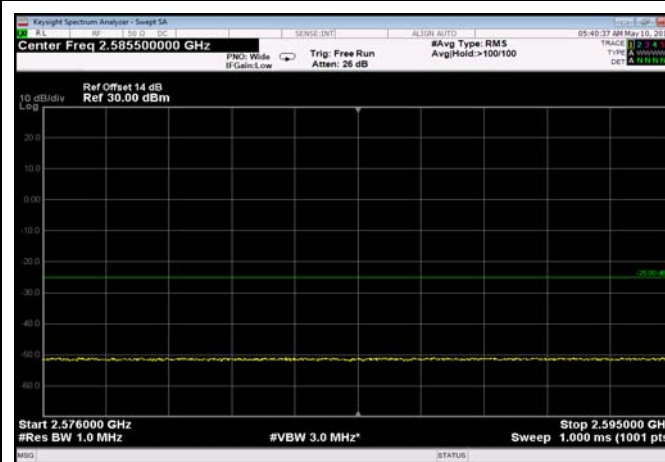

LowRange_FDD07_10MHz_2505_OneRB
_low_Q16

FDD07_10MHz_2505_QPSK_OneRB_high
_ExtraBands_Range_2576~2595