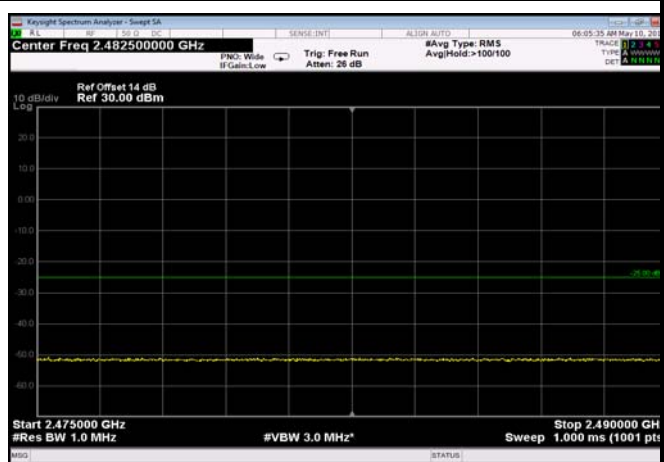

FDD07_5MHz_2567.5_QPSK_fullIRB_ExtraBa
nds_Range_2570~2575

FDD07_5MHz_2567.5_QPSK_fullIRB_ExtraBa
nds_Range_2475~2490