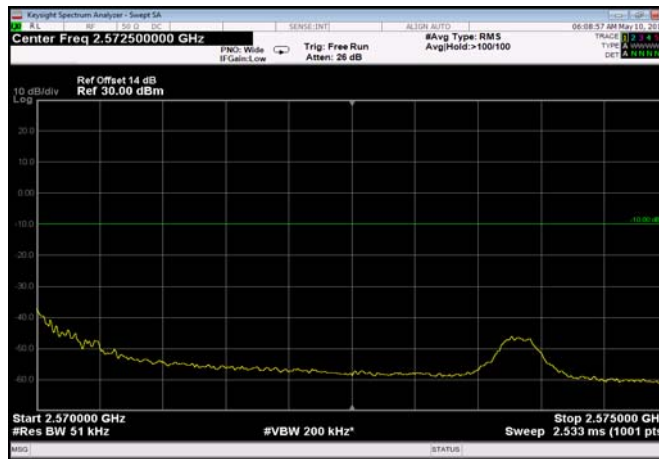

FDD07_10MHz_2565_Q16_OneRB_high_ExtraBands_Range_2570~2575