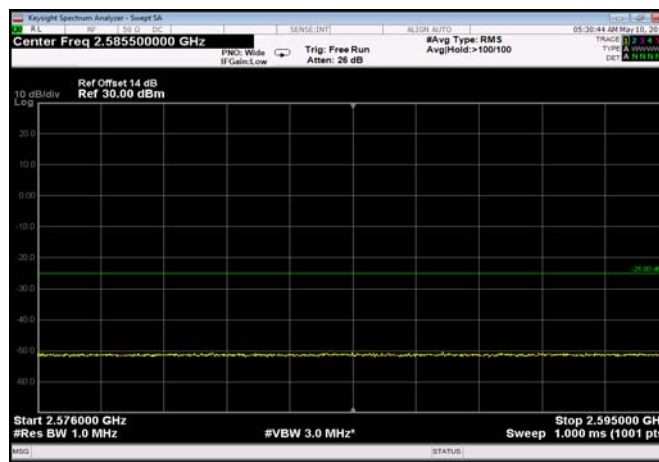

FDD07_5MHz_2502.5_QPSK_OneRB_high_ExtraBands_Range_2570~2575

FDD07_5MHz_2502.5_QPSK_OneRB_high_ExtraBands_Range_2575~2576

FDD07_5MHz_2502.5_QPSK_OneRB_high
_ExtraBands_Range_2576~2595

LowRange_FDD07_5MHz_2502.5_OneRB
_low_QPSK