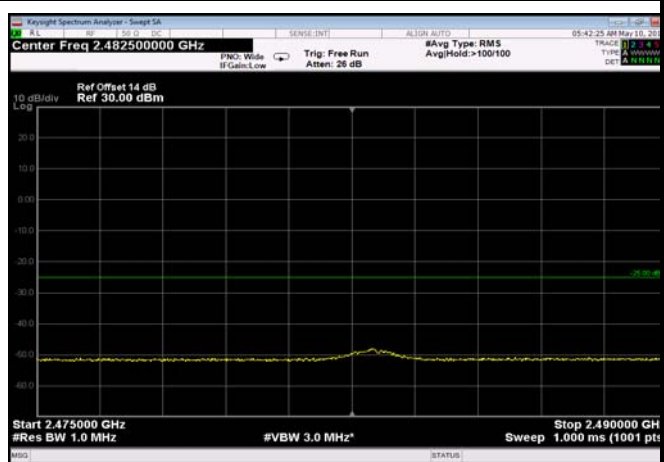

FDD07_10MHz_2505_QPSK_OneRB_high
_ExtraBands_Range_2576~2595

LowRange_FDD07_10MHz_2505_OneRB
_low_QPSK

LowRange_FDD07_10MHz_2505_OneRB
_low_Q16

FDD07_10MHz_2505_Q16_OneRB_low
_ExtraBands_Range_2475~2490

FDD07_10MHz_2505_Q16_OneRB_low
_ExtraBands_Range_2490~2496