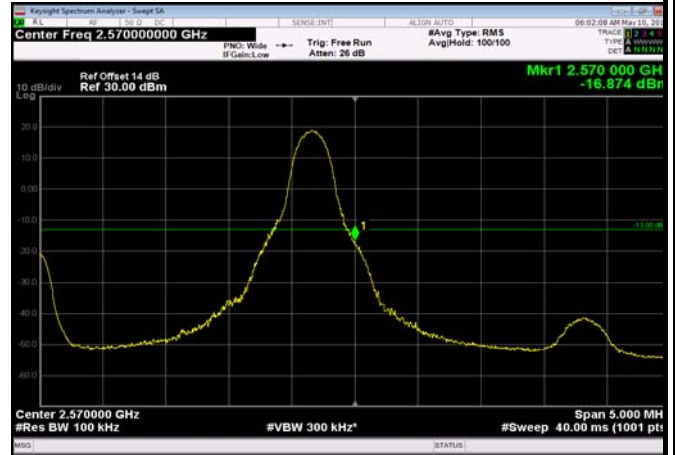

FDD07_20MHz_2510_Q16_fullIRB_ExtraBand
s_Range_2576~2595

HighRange_FDD07_5MHz_2567.5_OneRB_high_QPSK

HighRange_FDD07_5MHz_2567.5_OneRB_high_Q16

FDD07_5MHz_2567.5_Q16_OneRB_high_ExtraBands_Range_2570~2575