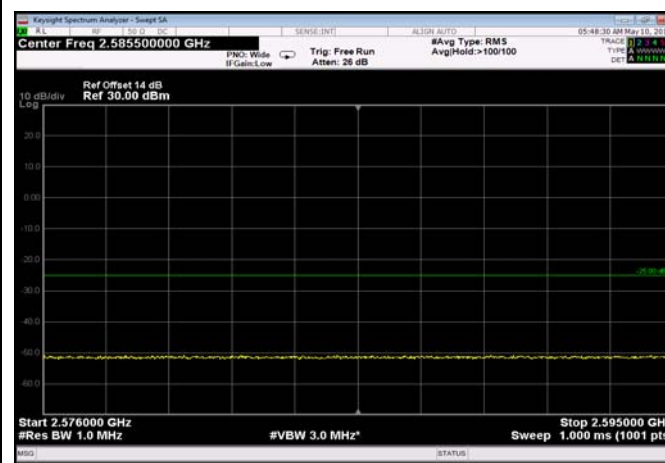

FDD07_15MHz_2507.5_QPSK_OneRB_high
_ExtraBands_Range_2576~2595