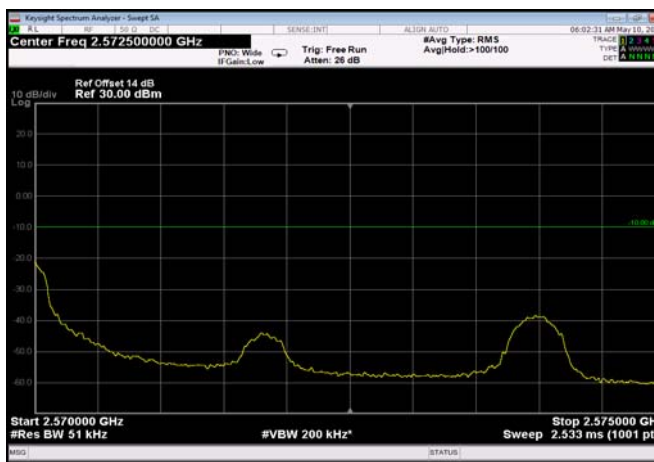

FDD07_20MHz_2510_Q16_fullIRB_ExtraBand
s_Range_2576~2595

HighRange_FDD07_5MHz_2567.5_OneRB_high_QPSK

HighRange_FDD07_5MHz_2567.5_OneRB_high_Q16

FDD07_5MHz_2567.5_Q16_OneRB_high_ExtraBands_Range_2570~2575