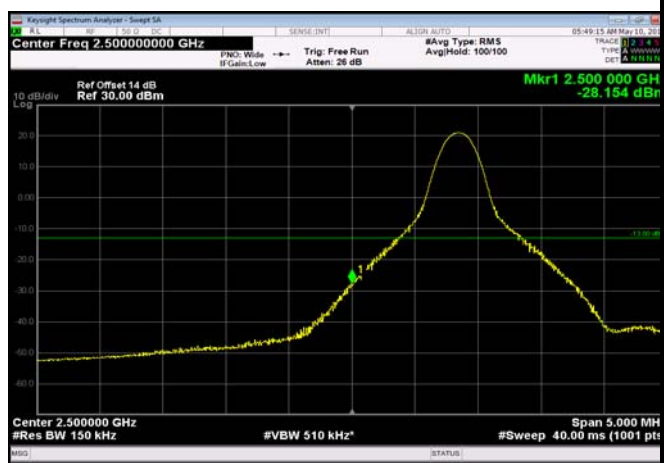

FDD07_15MHz_2507.5_Q16_OneRB_low_ExtraBands_Range_2475~2490

LowRange_FDD07_15MHz_2507.5_OneRB
_low_QPSK