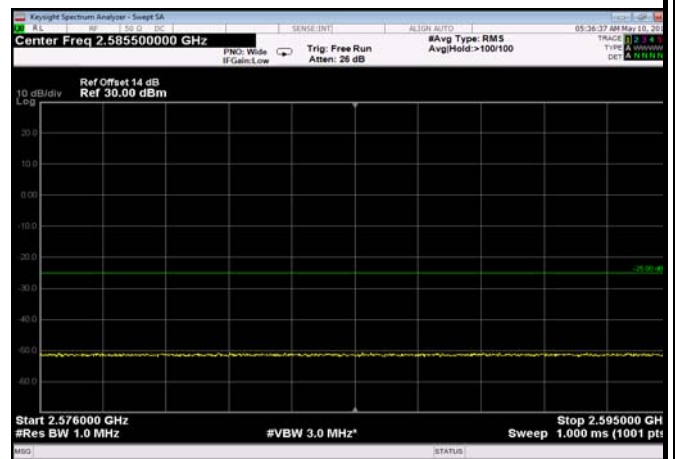

FDD07_10MHz_2505_QPSK_OneRB_high
_ExtraBands_Range_2575~2576

FDD07_5MHz_2502.5_Q16_fullIRB_ExtraBan
ds_Range_2576~2595