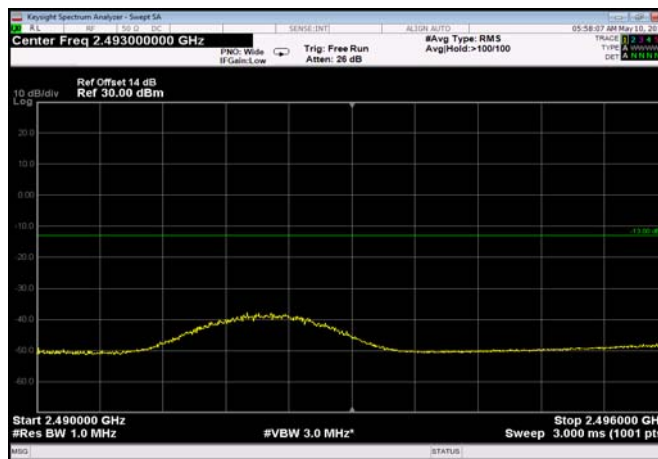

FDD07_20MHz_2510_Q16_OneRB_low
_ExtraBands_Range_2490~2496