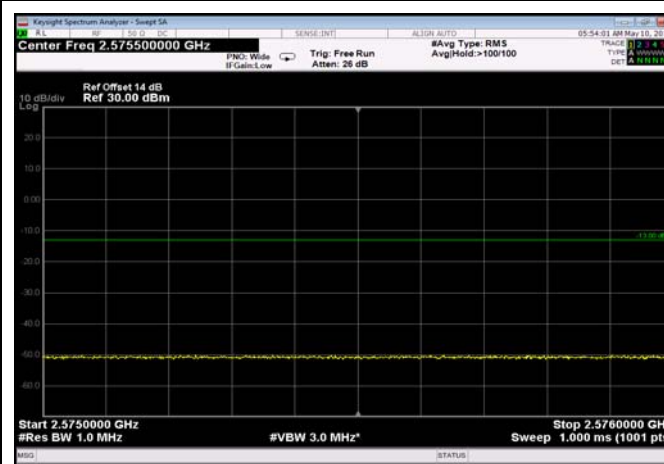

FDD07_20MHz_2510_QPSK_OneRB_high_ExtraBands_Range_2570~2575

FDD07_15MHz_2507.5_Q16_fullRB_ExtraBands_Range_2575~2576