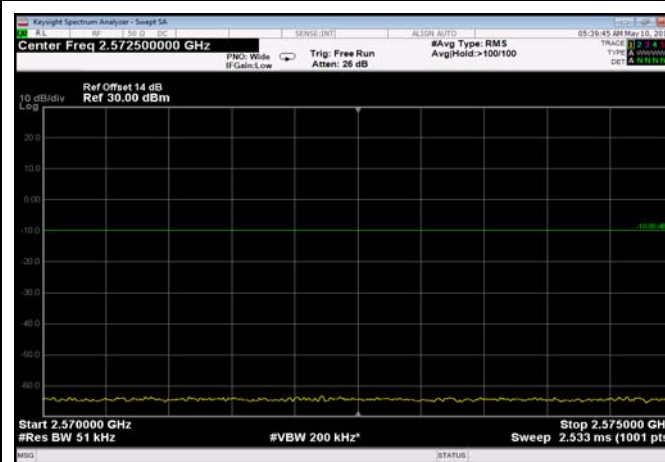

FDD07_5MHz_2502.5_Q16_fullIRB_ExtraBan
ds_Range_2575~2576

FDD07_5MHz_2502.5_Q16_fullIRB_ExtraBan
ds_Range_2576~2595

FDD07_10MHz_2505_QPSK_OneRB_high
_ExtraBands_Range_2570~2575

FDD07_10MHz_2505_QPSK_OneRB_high
_ExtraBands_Range_2575~2576