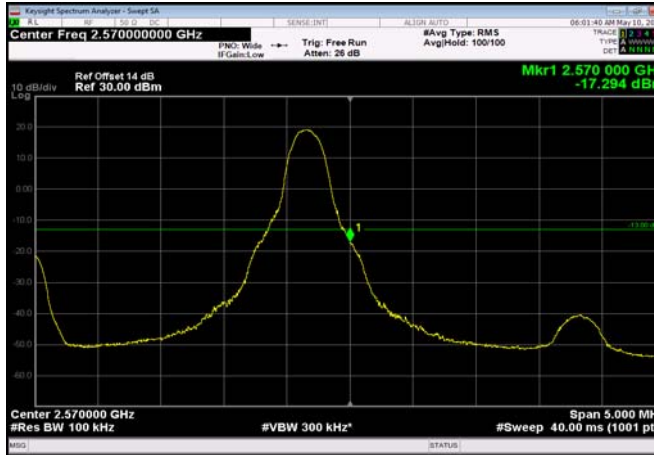

FDD07_5MHz_2567.5_Q16_OneRB_high_ExtraBands_Range_2570~2575

HighRange_FDD07_5MHz_2567.5_OneRB_high_QPSK