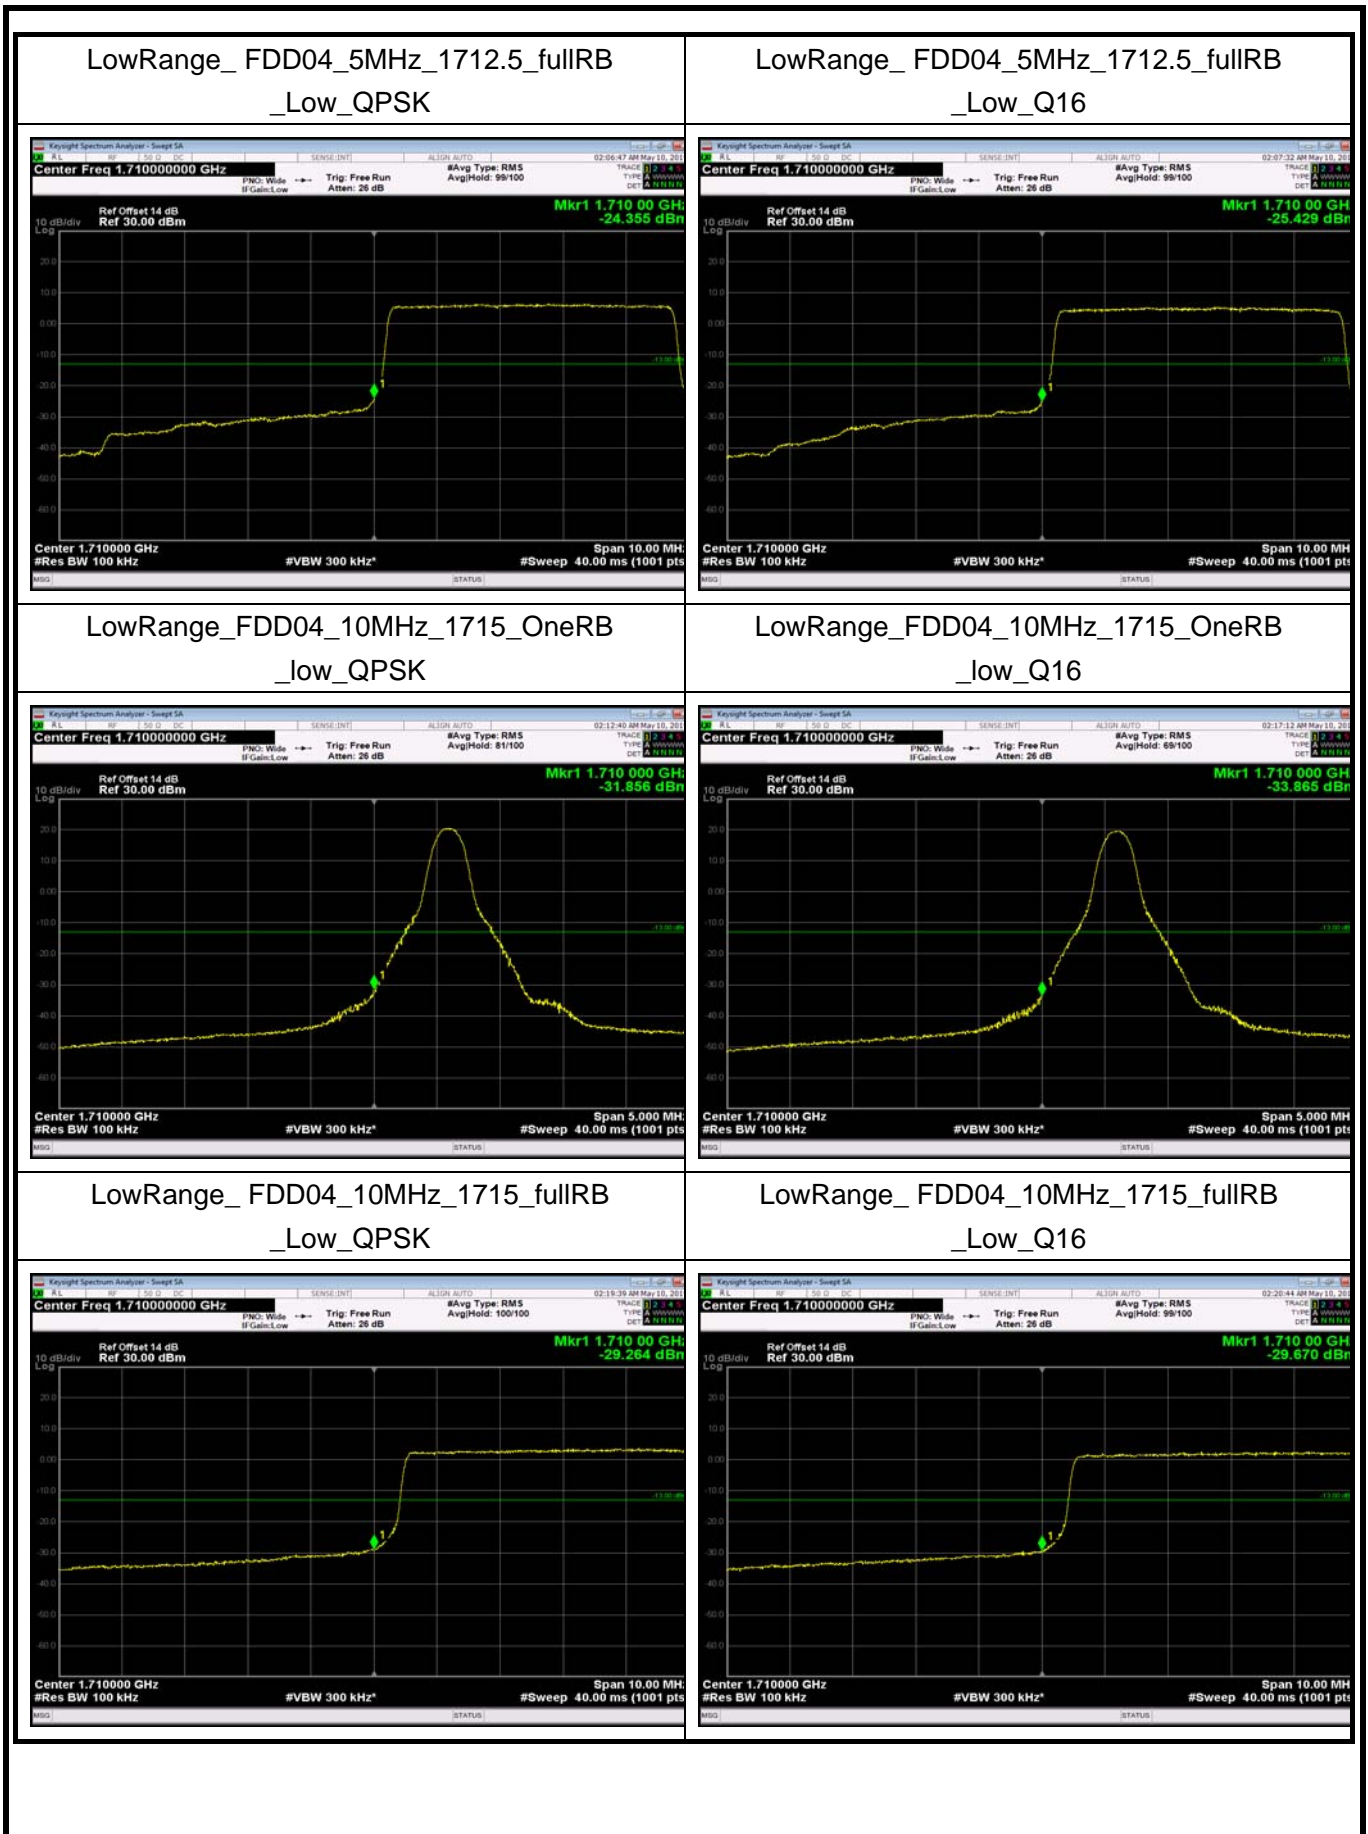

LowRange_FDD04_15MHz_1717.5_OneRB_low_Q16