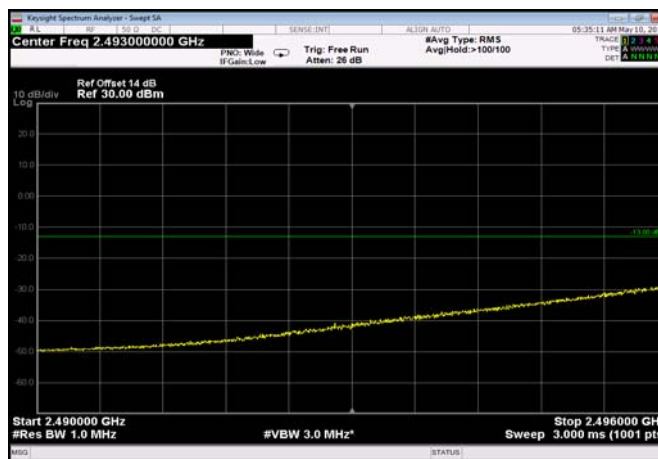

FDD07_5MHz_2502.5_Q16_fullIRB_ExtraBan
ds_Range_2575~2576

FDD07_5MHz_2502.5_Q16_fullIRB_ExtraBan
ds_Range_2490~2496