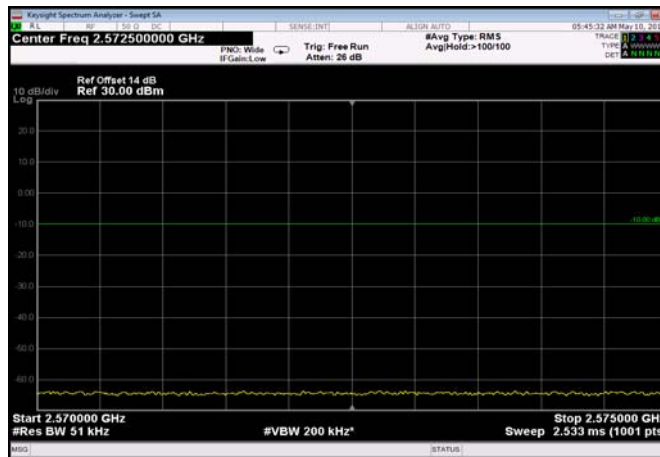

LowRange_ FDD07_10MHz_2505_fullIRB
_Low_QPSK

LowRange_ FDD07_10MHz_2505_fullIRB
_Low_Q16

FDD07_10MHz_2505_Q16_fullIRB_ExtraBand
s_Range_2475~2490

FDD07_10MHz_2505_Q16_fullIRB_ExtraBand
s_Range_2490~2496

FDD07_10MHz_2505_Q16_fullIRB_ExtraBand
s_Range_2570~2575