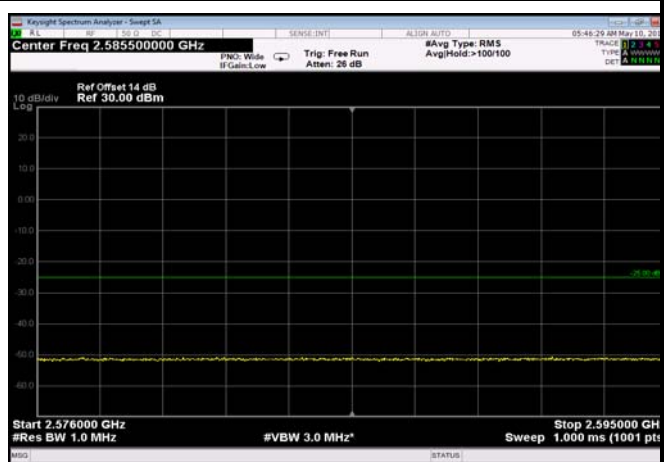

FDD07_15MHz_2507.5_QPSK_OneRB_high
_ExtraBands_Range_2575~2576

FDD07_10MHz_2505_Q16_fullIRB_ExtraBand
s_Range_2576~2595