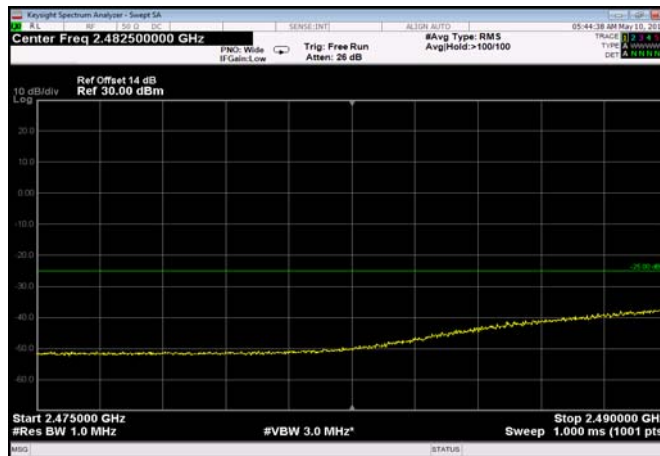

FDD07_10MHz_2505_Q16_fullIRB_ExtraBand
s_Range_2570~2575

FDD07_10MHz_2505_Q16_fullIRB_ExtraBand
s_Range_2475~2490