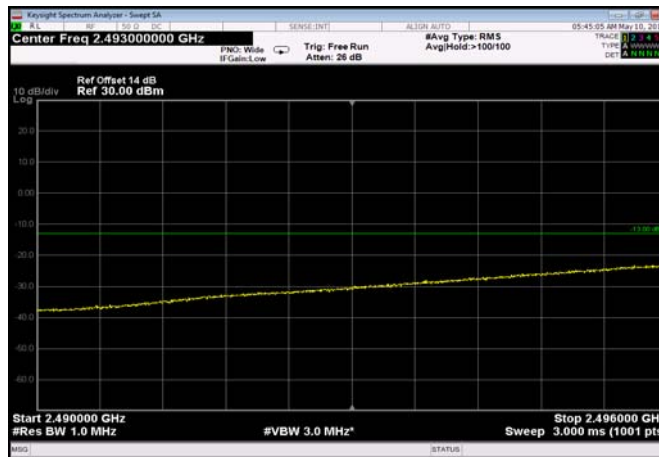

LowRange_ FDD07_10MHz_2505_fullIRB
_Low_QPSK

LowRange_ FDD07_10MHz_2505_fullIRB
_Low_Q16

FDD07_10MHz_2505_Q16_fullIRB_ExtraBand
s_Range_2475~2490

FDD07_10MHz_2505_Q16_fullIRB_ExtraBand
s_Range_2490~2496

FDD07_10MHz_2505_Q16_fullIRB_ExtraBand
s_Range_2570~2575