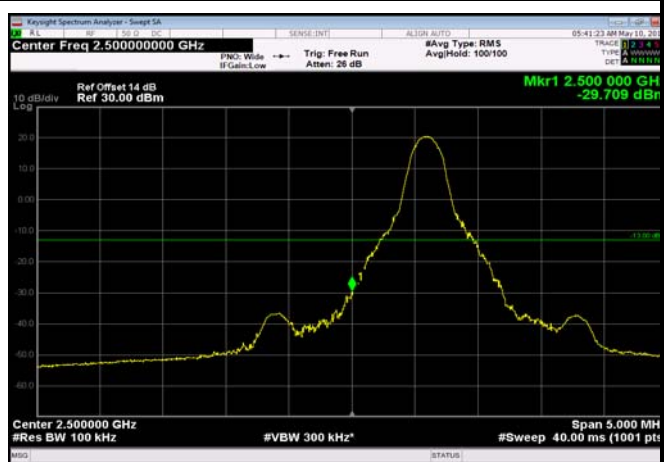

FDD07_10MHz_2505_Q16_OneRB_low
_ExtraBands_Range_2475~2490

LowRange_FDD07_10MHz_2505_OneRB
_low_QPSK