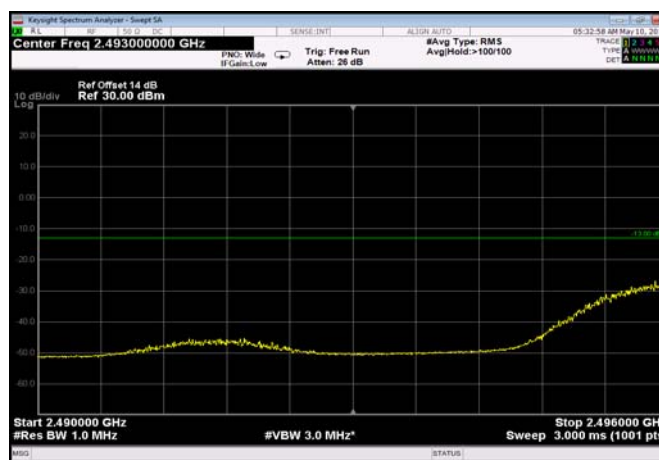

FDD07_5MHz_2502.5_Q16_OneRB_low
_ExtraBands_Range_2490~2496