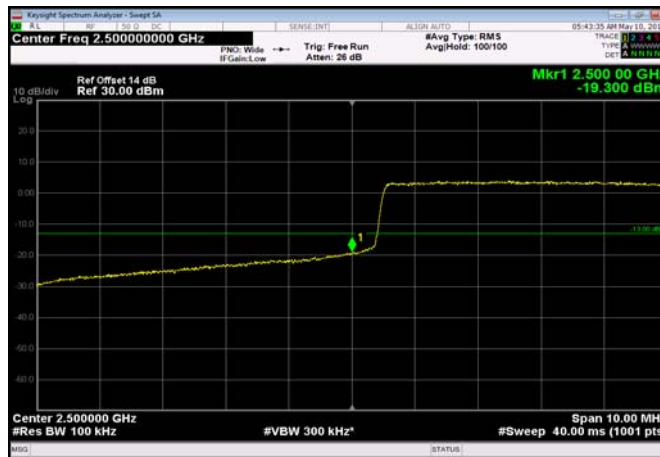

FDD07_10MHz_2505_Q16_fullIRB_ExtraBand
s_Range_2475~2490

LowRange_ FDD07_10MHz_2505_fullIRB
_Low_QPSK