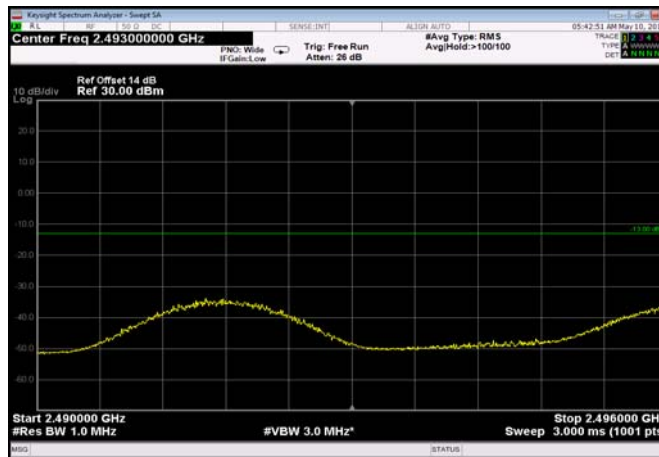

FDD07_10MHz_2505_QPSK_OneRB_high
_ExtraBands_Range_2576~2595

LowRange_FDD07_10MHz_2505_OneRB
_low_QPSK

LowRange_FDD07_10MHz_2505_OneRB
_low_Q16

FDD07_10MHz_2505_Q16_OneRB_low
_ExtraBands_Range_2475~2490

FDD07_10MHz_2505_Q16_OneRB_low
_ExtraBands_Range_2490~2496