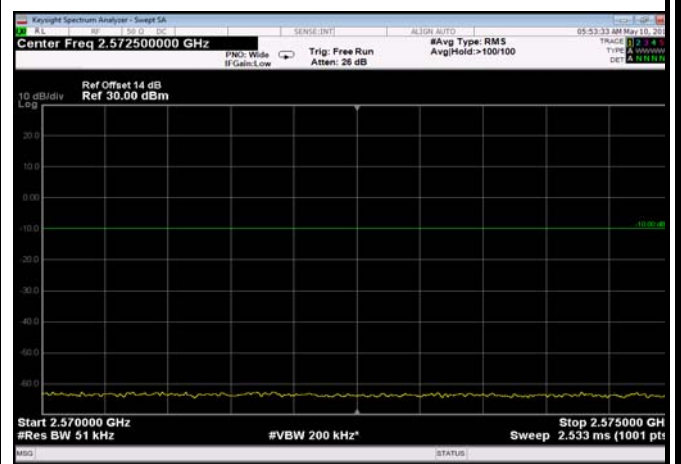

FDD07_15MHz_2507.5_Q16_fullRB_ExtraBands_Range_2576~2595

FDD07_15MHz_2507.5_Q16_fullRB_ExtraBands_Range_2570~2575