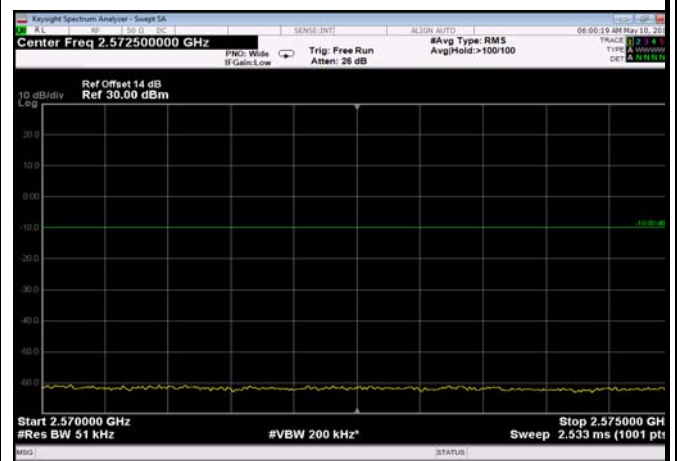

FDD07_20MHz_2510_Q16_fullIRB_ExtraBand
s_Range_2576~2595

FDD07_20MHz_2510_Q16_fullIRB_ExtraBand
s_Range_2570~2575