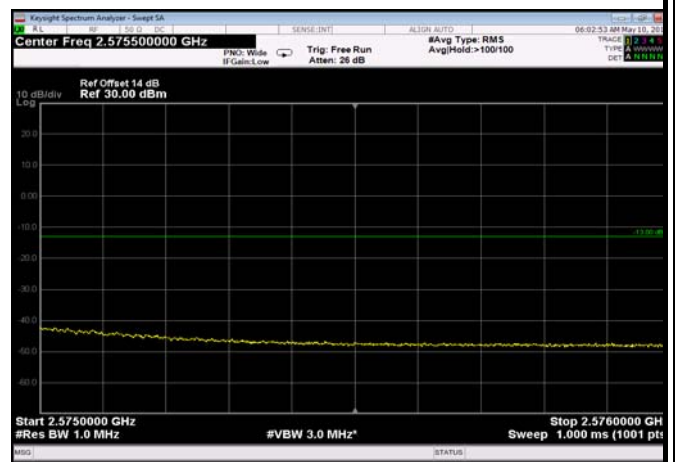

FDD07_5MHz_2567.5_QPSK_OneRB_low_ExtraBands_Range_2475~2490

FDD07_5MHz_2567.5_Q16_OneRB_high_ExtraBands_Range_2575~2576