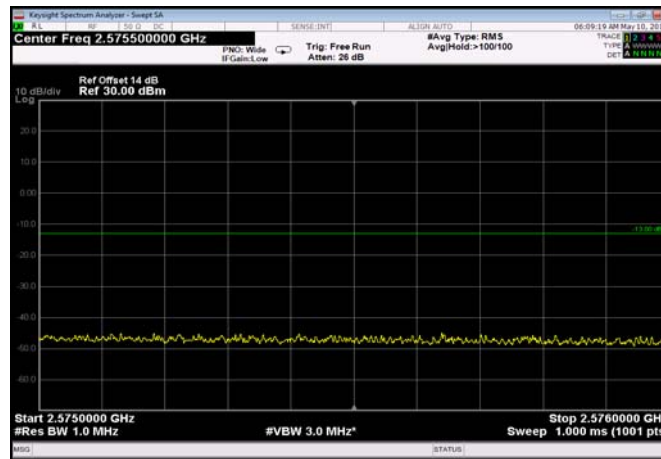

FDD07_10MHz_2565_QPSK_OneRB_low
_ExtraBands_Range_2475~2490

FDD07_10MHz_2565_Q16_OneRB_high_ExtraBands_Range_2575~2576