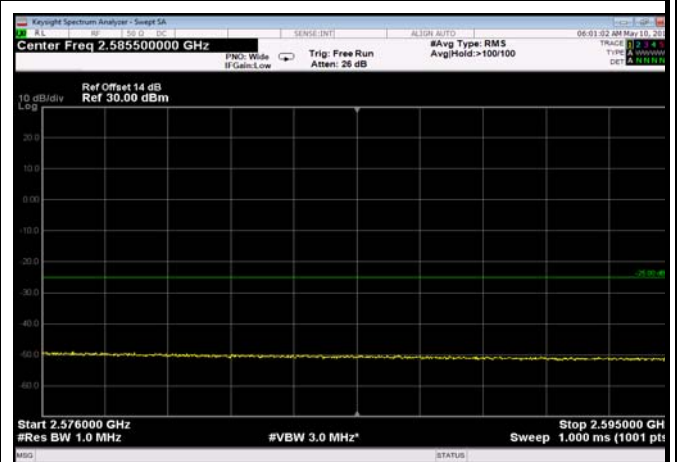

HighRange_FDD07_5MHz_2567.5_OneRB_high_Q16

FDD07_20MHz_2510_Q16_fullIRB_ExtraBand
s_Range_2576~2595