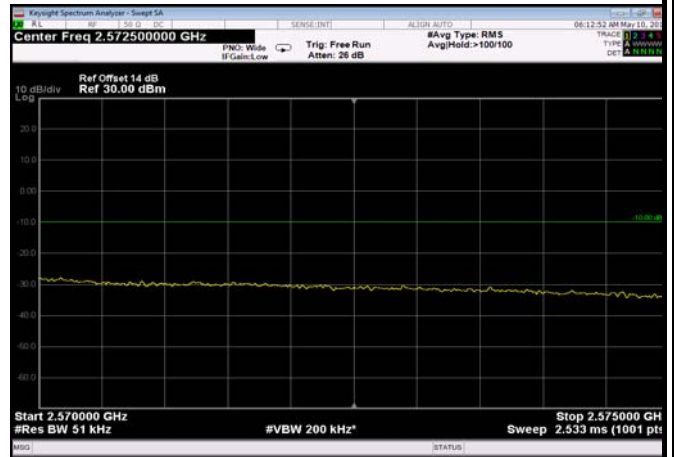

FDD07_10MHz_2565_QPSK_fullIRB_ExtraBan
ds_Range_2475~2490

FDD07_10MHz_2565_QPSK_fullIRB_ExtraBan
ds_Range_2490~2496

FDD07_10MHz_2565_QPSK_fullIRB_ExtraBan
ds_Range_2570~2575

FDD07_10MHz_2565_QPSK_fullIRB_ExtraBan
ds_Range_2575~2576