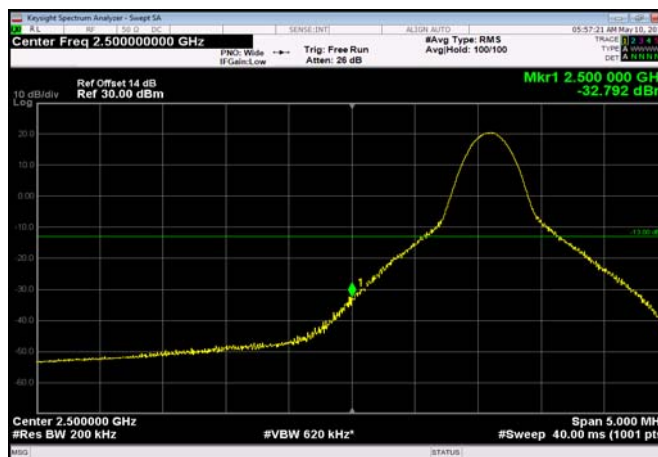

FDD07_20MHz_2510_Q16_OneRB_low
_ExtraBands_Range_2490~2496

LowRange_FDD07_20MHz_2510_OneRB
_low_Q16