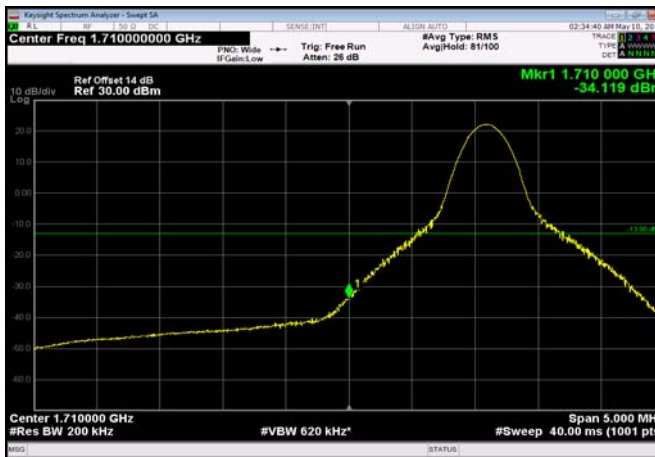

LowRange_FDD04_20MHz_1720_OneRB_low_QPSK