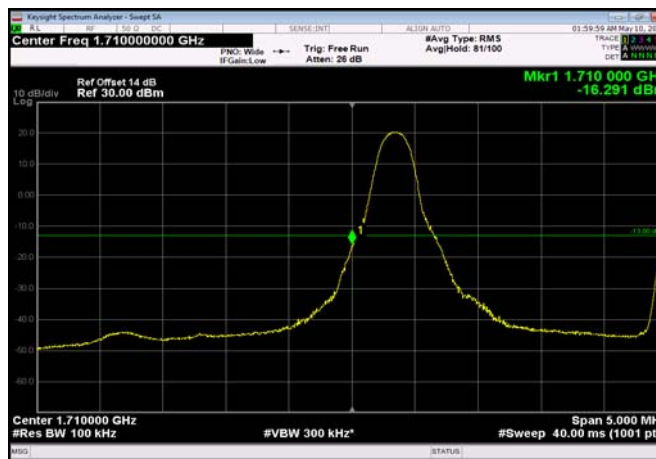

LowRange_FDD04_3MHz_1711.5_OneRB_low_QPSK

LowRange_FDD04_3MHz_1711.5_OneRB_low_Q16

LowRange_FDD04_3MHz_1711.5_fullIRB_low_QPSK 23

LowRange_FDD04_3MHz_1711.5_fullIRB_low_Q16 24

LowRange_FDD04_5MHz_1712.5_OneRB_low_QPSK