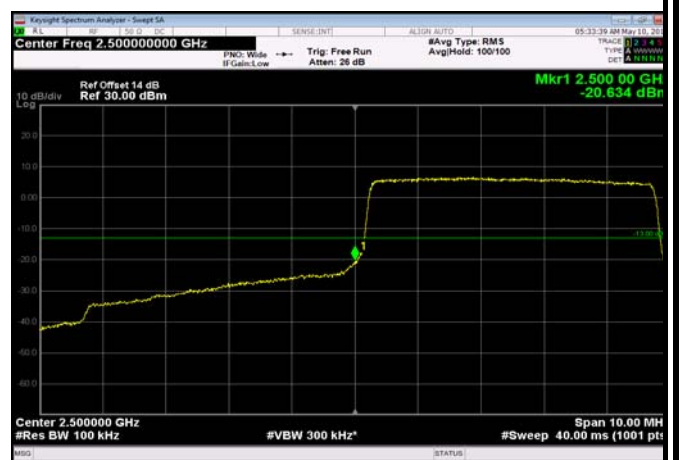

LowRange_FDD07_5MHz_2502.5_OneRB
_low_Q16

FDD07_5MHz_2502.5_Q16_OneRB_low
_ExtraBands_Range_2475~2490

FDD07_5MHz_2502.5_Q16_OneRB_low
_ExtraBands_Range_2490~2496

LowRange_FDD07_5MHz_2502.5_fullRB
_Low_QPSK