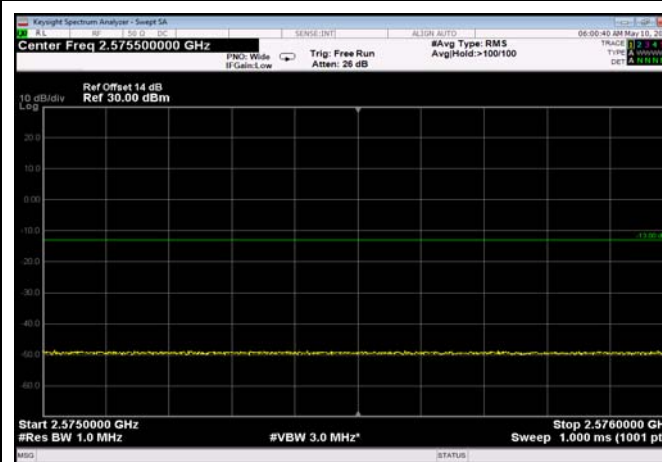

FDD07_20MHz_2510_Q16_fullIRB_ExtraBand
s_Range_2475~2490

FDD07_20MHz_2510_Q16_fullIRB_ExtraBand
s_Range_2490~2496

FDD07_20MHz_2510_Q16_fullIRB_ExtraBand
s_Range_2570~2575

FDD07_20MHz_2510_Q16_fullIRB_ExtraBand
s_Range_2575~2576