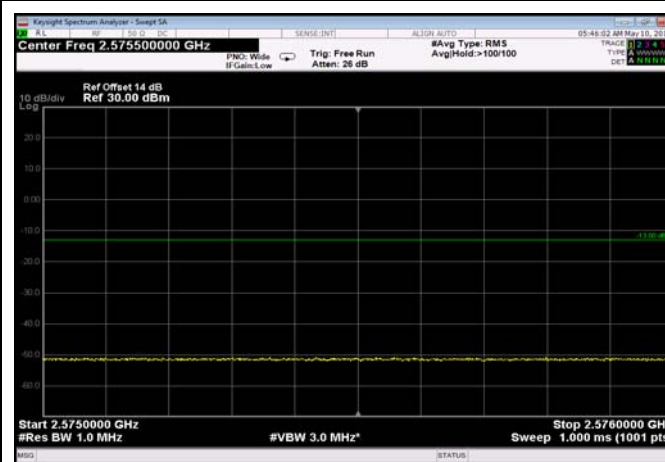

FDD07_15MHz_2507.5_QPSK_OneRB_high
_ExtraBands_Range_2570~2575

FDD07_10MHz_2505_Q16_fullIRB_ExtraBand
s_Range_2575~2576