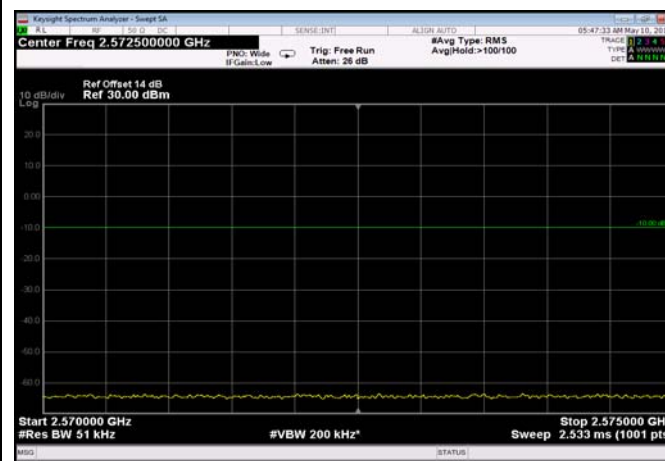

FDD07_15MHz_2507.5_QPSK_OneRB_high
_ExtraBands_Range_2576~2595

FDD07_15MHz_2507.5_QPSK_OneRB_high
_ExtraBands_Range_2570~2575