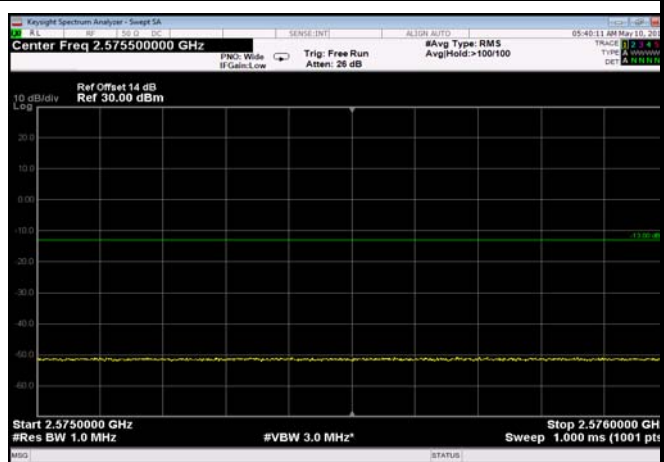

FDD07_5MHz_2502.5_Q16_fullIRB_ExtraBan
ds_Range_2575~2576

FDD07_5MHz_2502.5_Q16_fullIRB_ExtraBan
ds_Range_2576~2595

FDD07_10MHz_2505_QPSK_OneRB_high
_ExtraBands_Range_2570~2575

FDD07_10MHz_2505_QPSK_OneRB_high
_ExtraBands_Range_2575~2576