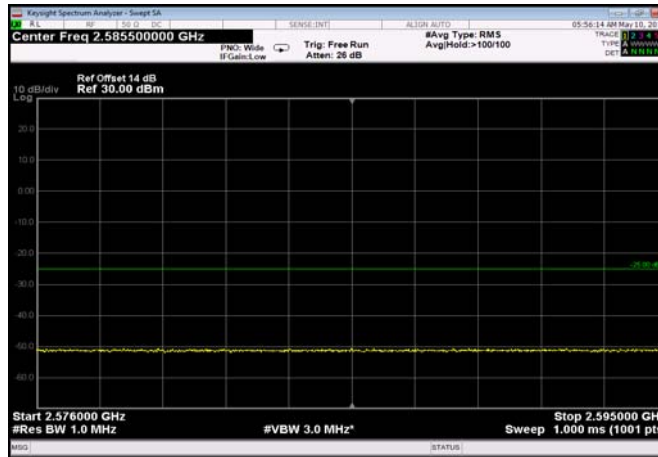

FDD07_20MHz_2510_QPSK_OneRB_high_ExtraBands_Range_2570~2575

FDD07_20MHz_2510_QPSK_OneRB_high_ExtraBands_Range_2575~2576

FDD07_20MHz_2510_QPSK_OneRB_high
_ExtraBands_Range_2576~2595

LowRange_FDD07_20MHz_2510_OneRB
_low_QPSK