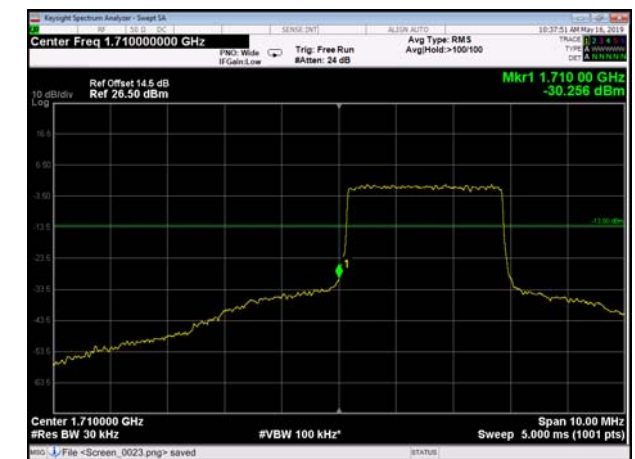

LowRange_FDD04_3MHz_1711.5_OneRB_low_QPSK

LowRange_FDD04_3MHz_1711.5_OneRB_low_Q16

LowRange_FDD04_3MHz_1711.5_fullIRB_low_QPSK 23

LowRange_FDD04_3MHz_1711.5_fullIRB_low_Q16 24

LowRange_FDD04_5MHz_1712.5_OneRB_low_QPSK