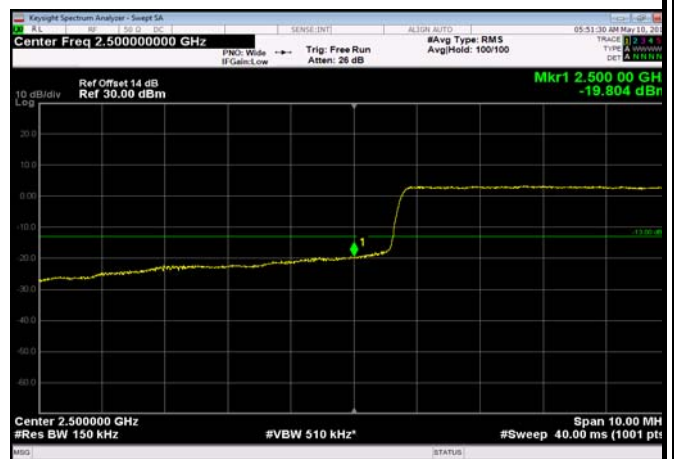

FDD07_15MHz_2507.5_Q16_fullIRB_ExtraBands_Range_2475~2490

LowRange_FDD07_15MHz_2507.5_fullRB_Low_QPSK