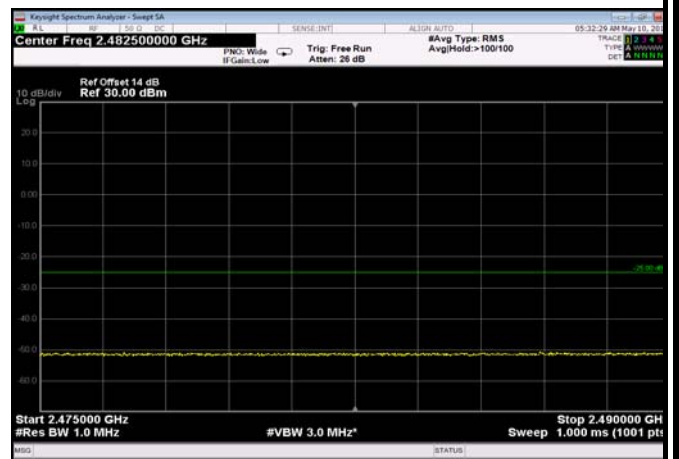

LowRange_FDD07_5MHz_2502.5_fullRB
_Low_QPSK

FDD07_5MHz_2502.5_Q16_OneRB_low
_ExtraBands_Range_2475~2490