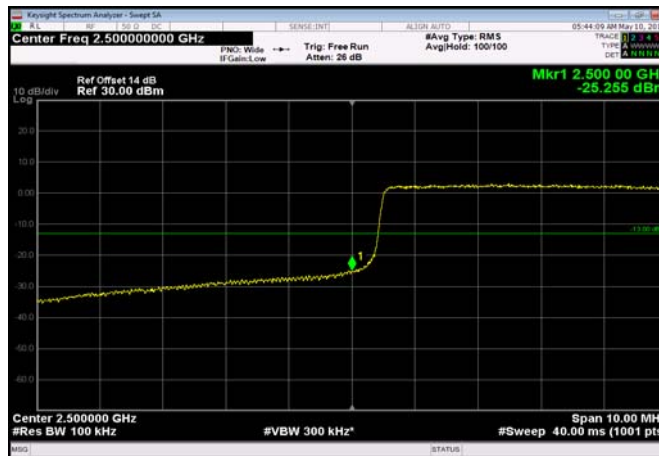

FDD07_10MHz_2505_Q16_fullIRB_ExtraBand
s_Range_2490~2496

LowRange_ FDD07_10MHz_2505_fullIRB
_Low_Q16