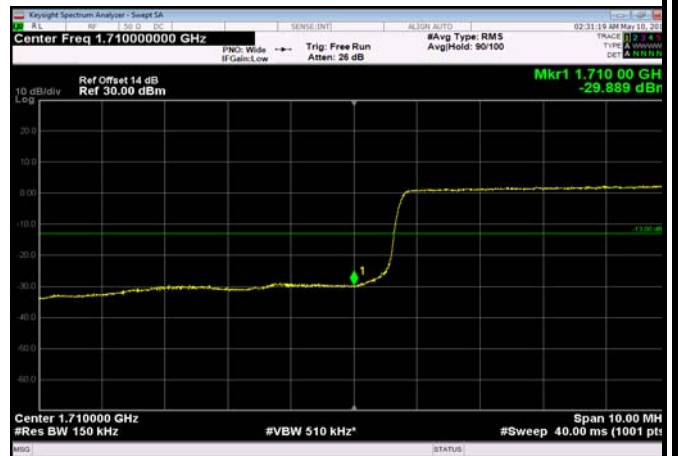

LowRange_FDD04_5MHz_1712.5_OneRB_low_Q16

LowRange_FDD04_15MHz_1717.5_OneRB_low_QPSK

LowRange_FDD04_15MHz_1717.5_OneRB_low_Q16

LowRange_FDD04_15MHz_1717.5_fullRB_Low_QPSK

LowRange_FDD04_15MHz_1717.5_fullRB_Low_Q16