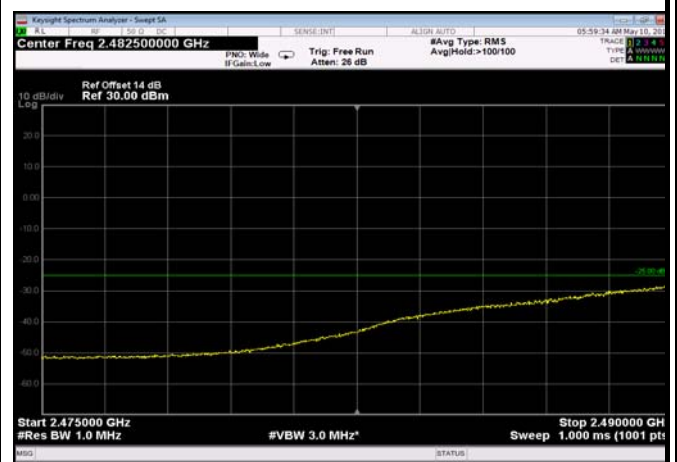

FDD07_20MHz_2510_Q16_fullIRB_ExtraBand
s_Range_2570~2575

FDD07_20MHz_2510_Q16_fullIRB_ExtraBand
s_Range_2475~2490