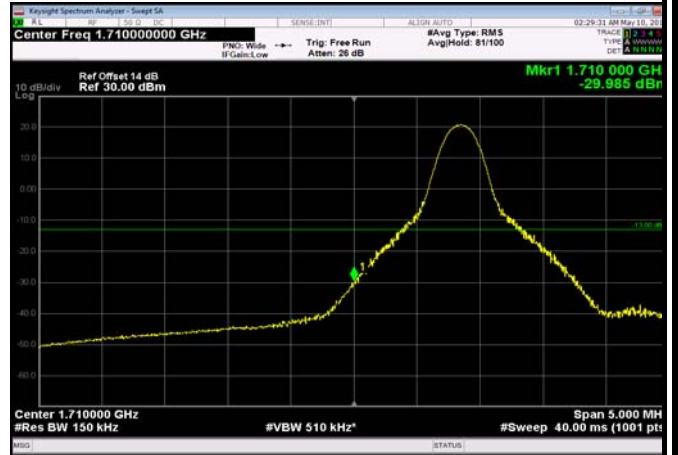

LowRange_FDD04_5MHz_1712.5_OneRB_low_Q16

LowRange_FDD04_15MHz_1717.5_OneRB_low_QPSK

LowRange_FDD04_15MHz_1717.5_OneRB_low_Q16

LowRange_FDD04_15MHz_1717.5_fullRB_Low_QPSK

LowRange_FDD04_15MHz_1717.5_fullRB_Low_Q16