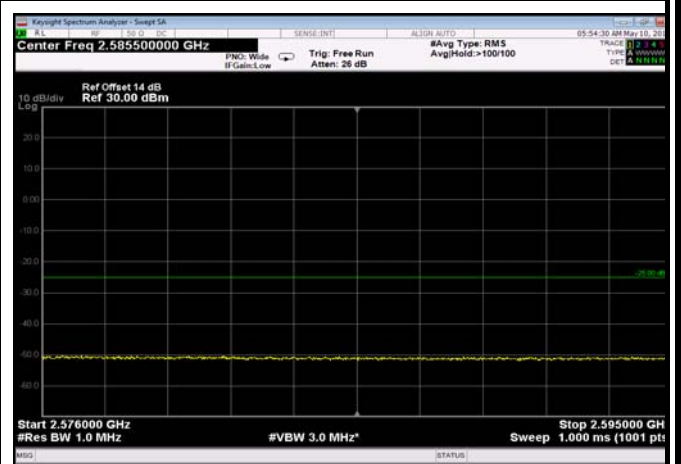

FDD07_15MHz_2507.5_Q16_fullRB_ExtraBands_Range_2490~2496

FDD07_15MHz_2507.5_Q16_fullRB_ExtraBands_Range_2570~2575

FDD07_15MHz_2507.5_Q16_fullRB_ExtraBands_Range_2575~2576

FDD07_15MHz_2507.5_Q16_fullRB_ExtraBands_Range_2576~2595