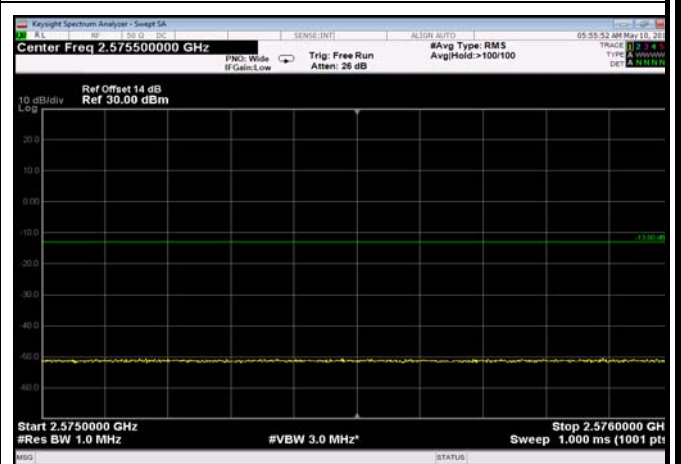

LowRange_FDD07_20MHz_2510_OneRB
_low_QPSK

FDD07_20MHz_2510_QPSK_OneRB_high_ExtraBands_Range_2575~2576