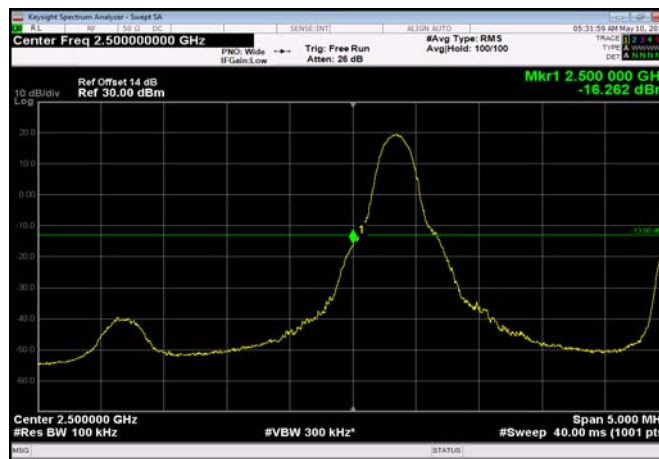

FDD07_5MHz_2502.5_Q16_OneRB_low
_ExtraBands_Range_2490~2496

LowRange_FDD07_5MHz_2502.5_OneRB
_low_Q16