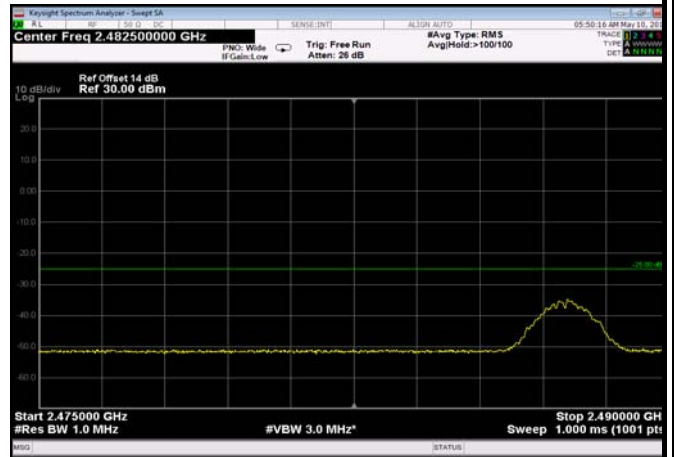

FDD07_15MHz_2507.5_QPSK_OneRB_high
_ExtraBands_Range_2576~2595

LowRange_FDD07_15MHz_2507.5_OneRB
_low_QPSK

LowRange_FDD07_15MHz_2507.5_OneRB_low_Q16

FDD07_15MHz_2507.5_Q16_OneRB_low_ExtraBands_Range_2475~2490