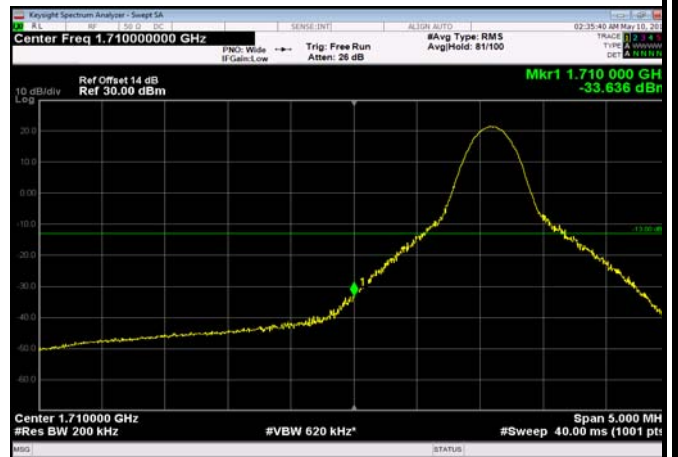

LowRange_FDD04_20MHz_1720_fullRB
_Low_Q16

LowRange_FDD04_20MHz_1720_OneRB_low_Q16