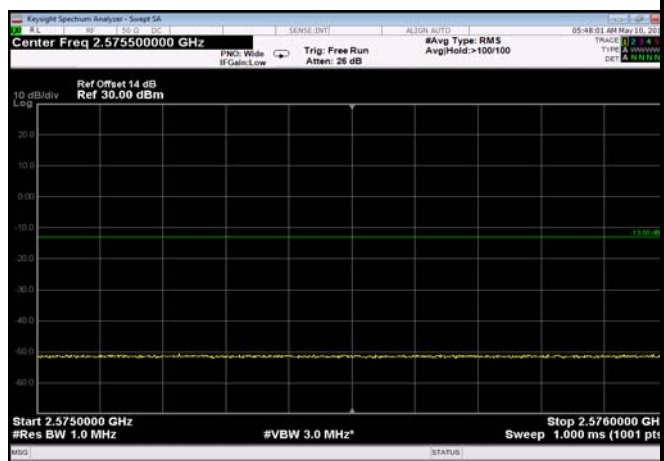

FDD07_10MHz_2505_Q16_fullIRB_ExtraBand
s_Range_2575~2576

FDD07_10MHz_2505_Q16_fullIRB_ExtraBand
s_Range_2576~2595

FDD07_15MHz_2507.5_QPSK_OneRB_high
_ExtraBands_Range_2570~2575

FDD07_15MHz_2507.5_QPSK_OneRB_high
_ExtraBands_Range_2575~2576