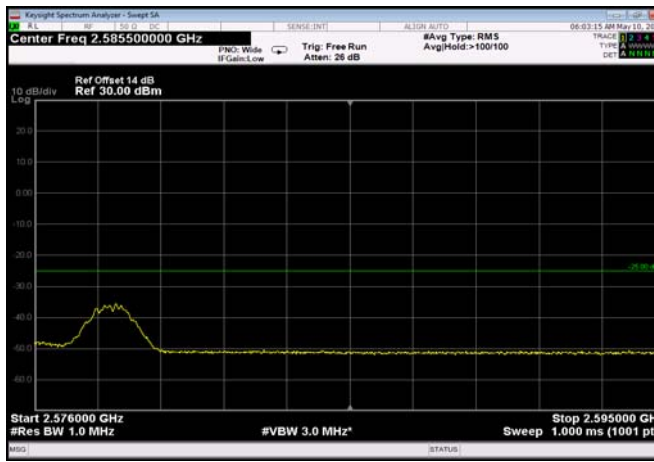

FDD07_5MHz_2567.5_Q16_OneRB_high_ExtraBands_Range_2576~2595