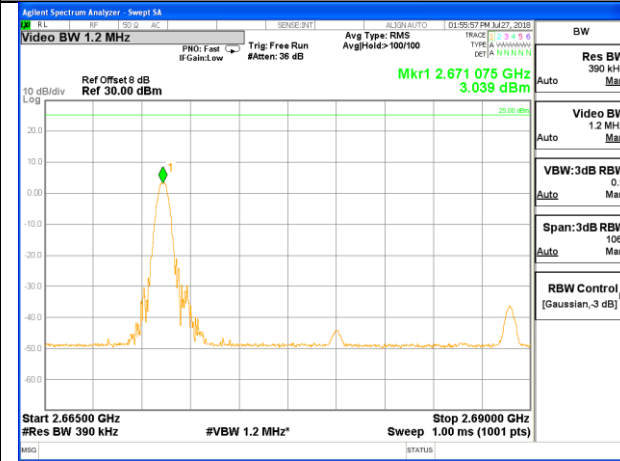

2691-2695MHz

2695-2696MHz

2696-2595MHz

LTE band 41

LTE band 41 / 20MHz /QPSK Lowest Band Edge / 1 RB

LTE band 41

LTE band 41 / 20MHz /QPSK Highest Band Edge / 1 RB

2665-2690MHz