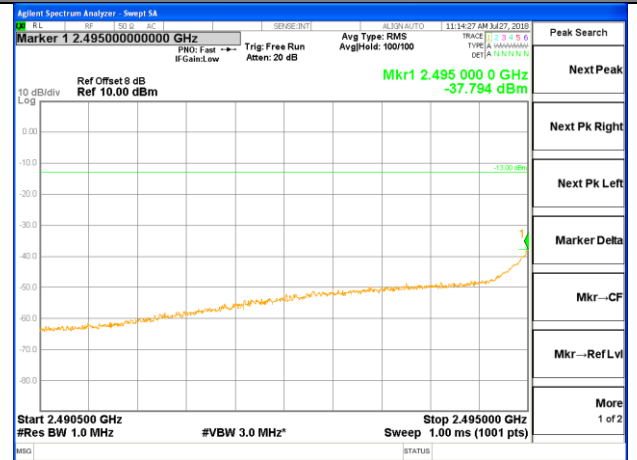

2590-2595MHz

LTE band 41

LTE band 41 / 5MHz /QPSK Lowest Band Edge / 1 RB

2475-2490.5MHz

2490-2495MHz

2495-2496MHz

2496-2517MHz

LTE band 41

LTE band 41 / 5MHz /QPSK Highest Band Edge / 1 RB

2665-2690MHz

2690-2691MHz

2691-2695MHz

2695-2696MHz

2696-2715MHz

LTE band 41

LTE band 41 / 5MHz /QPSK Lowest Band Edge / Full RB

2475-2490.5MHz

2491-2495MHz

2495-2496MHz

2496-2517MHz

LTE band 41

LTE band 41 / 5MHz /QPSK Highest Band Edge / Full RB

LTE BAND 41

LTE band 41 / 5MHz /16QAM Lowest Band Edge / 1 RB