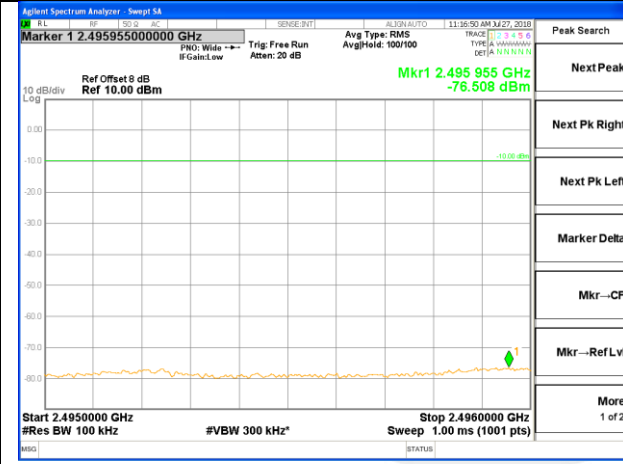

2590-2595MHz

LTE BAND 7

LTE BAND 7

LTE band 7 / 20MHz /16QAM Highest Band Edge / Full RB

2550-2570MHz

2570-2571MHz

2571-2575MHz

2575-2590MHz

2590-2595MHz

LTE band 41

LTE band 41 / 5MHz /QPSK Lowest Band Edge / 1 RB

2475-2490.5MHz

2490-2495MHz

2495-2496MHz

2496-2517MHz

LTE band 41

LTE band 41 / 5MHz /QPSK Highest Band Edge / 1 RB

2665-2690MHz

2690-2691MHz

2691-2695MHz

2695-2696MHz

2696-2715MHz

LTE band 41

LTE band 41 / 5MHz /QPSK Lowest Band Edge / Full RB

2475-2490.5MHz

2491-2495MHz

2495-2496MHz

2496-2517MHz

LTE band 41

LTE band 41 / 5MHz /QPSK Highest Band Edge / Full RB

LTE BAND 41

LTE band 41 / 5MHz /16QAM Lowest Band Edge / 1 RB