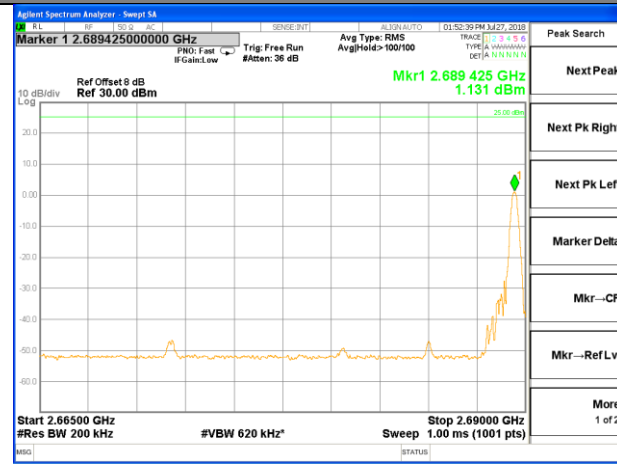

LTE band 41 / 10MHz /QPSK Lowest Band Edge / Full RB

2475-2490.5MHz

2491-2495MHz

2495-2496MHz

2496-2517MHz

LTE band 41

LTE band 41/ 10MHz /QPSK Highest Band Edge / Full RB

LTE BAND 41

LTE band 41 / 10MHz /16QAM Lowest Band Edge / 1 RB

2475-2490.5MHz

2491-2495MHz

2495-2496MHz

2496-2517MHz

LTE BAND 41

LTE band 41 / 10MHz /16QAM Highest Band Edge / 1 RB

2665-2690MHz

2690-2691MHz

2691-2695MHz

2695-2696MHz

2696-2715MHz