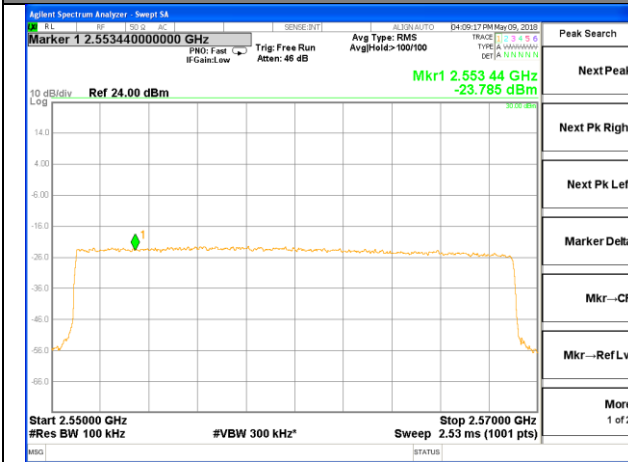

LTE BAND 7

LTE band 7 / 20MHz /16QAM Lowest Band Edge / 1 RB

LTE BAND 7

LTE band 7 / 20MHz /16QAM Highest Band Edge / 1 RB

2550-2570MHz

2570-2571MHz

2571-2575MHz

2575-2590MHz

2590-2595MHz

LTE BAND 7

LTE BAND 7

LTE band 7 / 20MHz /16QAM Highest Band Edge / Full RB

2550-2570MHz

2570-2571MHz

2571-2575MHz

2575-2590MHz

2590-2595MHz

LTE band 41

LTE band 41 / 5MHz /QPSK Lowest Band Edge / 1 RB

2475-2490.5MHz

2490-2495MHz

2495-2496MHz

2496-2517MHz

LTE band 41

LTE band 41 / 5MHz /QPSK Highest Band Edge / 1 RB

2665-2690MHz

2690-2691MHz

2691-2695MHz

2695-2696MHz

2696-2715MHz

LTE band 41

LTE band 41 / 5MHz /QPSK Lowest Band Edge / Full RB