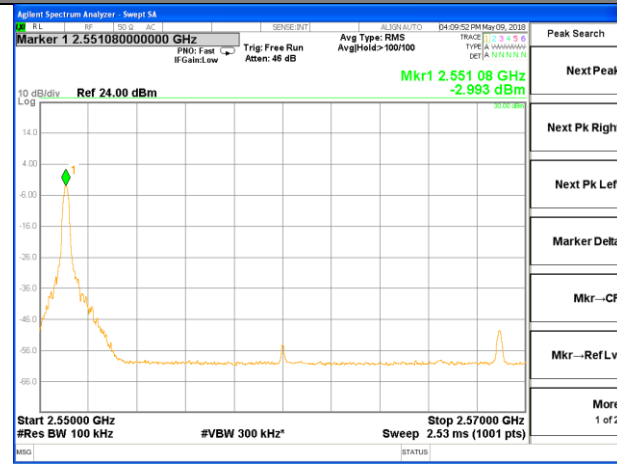

LTE BAND 7

LTE band 7 / 20MHz /16QAM Lowest Band Edge / 1 RB

LTE BAND 7

LTE band 7 / 20MHz /16QAM Highest Band Edge / 1 RB

2550-2570MHz

2570-2571MHz

2571-2575MHz

2575-2590MHz

2590-2595MHz

LTE BAND 7

LTE BAND 7

LTE band 7 / 20MHz /16QAM Highest Band Edge / Full RB

2550-2570MHz

2570-2571MHz

2571-2575MHz

2575-2590MHz