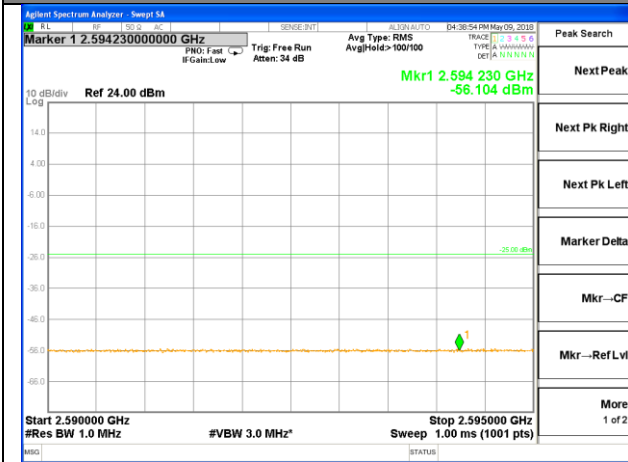

LTE BAND 7

LTE band 7 / 20MHz /16QAM Lowest Band Edge / 1 RB

LTE BAND 7

LTE band 7 / 20MHz /16QAM Highest Band Edge / 1 RB

2550-2570MHz

2570-2571MHz

2571-2575MHz

2575-2590MHz

2590-2595MHz

LTE BAND 7

LTE BAND 7

LTE band 7 / 20MHz /16QAM Highest Band Edge / Full RB

2550-2570MHz

2570-2571MHz

2571-2575MHz

2575-2590MHz

2590-2595MHz

LTE band 41

LTE band 41 / 5MHz /QPSK Lowest Band Edge / 1 RB

2475-2490.5MHz

2490-2495MHz

2495-2496MHz

2496-2517MHz

LTE band 41

LTE band 41 / 5MHz /QPSK Highest Band Edge / 1 RB

2665-2690MHz

2690-2691MHz

2691-2695MHz

2695-2696MHz

2696-2715MHz

LTE band 41

LTE band 41 / 5MHz /QPSK Lowest Band Edge / Full RB