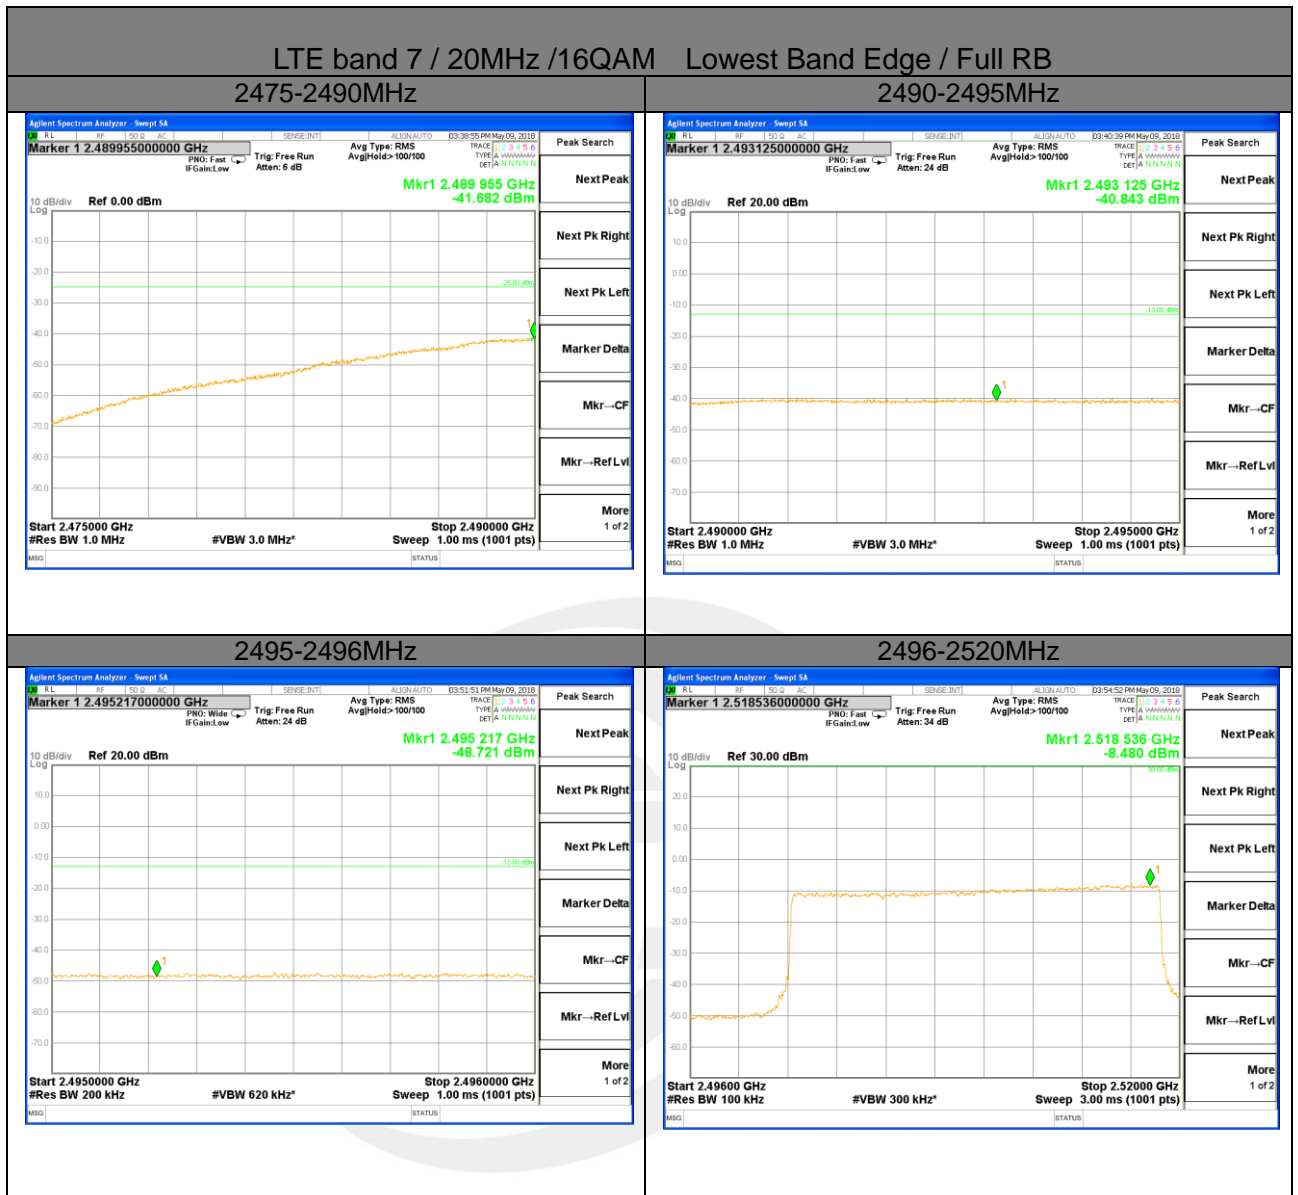

LTE BAND 7

LTE band 7 / 20MHz /16QAM Lowest Band Edge / 1 RB

LTE BAND 7

LTE band 7 / 20MHz /16QAM Highest Band Edge / 1 RB

2550-2570MHz

2570-2571MHz

2571-2575MHz

2575-2590MHz

2590-2595MHz

LTE BAND 7

LTE BAND 7

LTE band 7 / 20MHz /16QAM Highest Band Edge / Full RB

2550-2570MHz

2570-2571MHz

2571-2575MHz

2575-2590MHz

2590-2595MHz

LTE band 41

LTE band 41 / 5MHz /QPSK Lowest Band Edge / 1 RB

2475-2490.5MHz

2490-2495MHz

2495-2496MHz

2496-2517MHz

LTE band 41

LTE band 41 / 5MHz /QPSK Highest Band Edge / 1 RB

2665-2690MHz

2690-2691MHz

2691-2695MHz

2695-2696MHz

2696-2715MHz

LTE band 41

LTE band 41 / 5MHz /QPSK Lowest Band Edge / Full RB