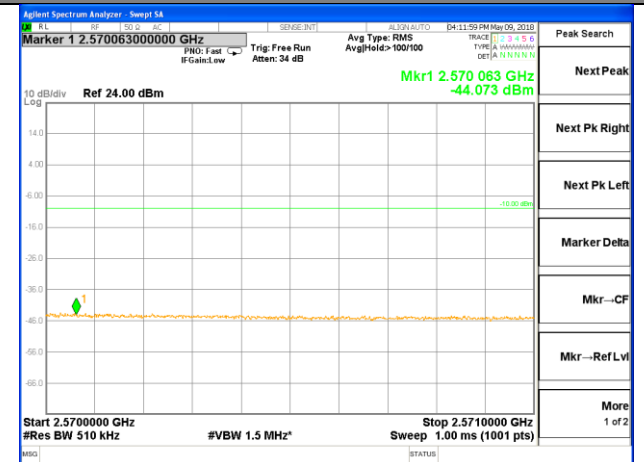

LTE BAND 7

LTE band 7 / 20MHz /16QAM Lowest Band Edge / 1 RB

LTE BAND 7

LTE band 7 / 20MHz /16QAM Highest Band Edge / 1 RB

2550-2570MHz

2570-2571MHz

2571-2575MHz

2575-2590MHz

2590-2595MHz

LTE BAND 7

LTE BAND 7

LTE band 7 / 20MHz /16QAM Highest Band Edge / Full RB

2550-2570MHz

2570-2571MHz

2571-2575MHz

2575-2590MHz

2590-2595MHz

LTE band 41

LTE band 41 / 5MHz /QPSK Lowest Band Edge / 1 RB

2475-2490.5MHz

2490-2495MHz

2495-2496MHz

2496-2517MHz

LTE band 41

LTE band 41 / 5MHz /QPSK Highest Band Edge / 1 RB

2665-2690MHz

2690-2691MHz

2691-2695MHz

2695-2696MHz

2696-2715MHz

LTE band 41

LTE band 41 / 5MHz /QPSK Lowest Band Edge / Full RB