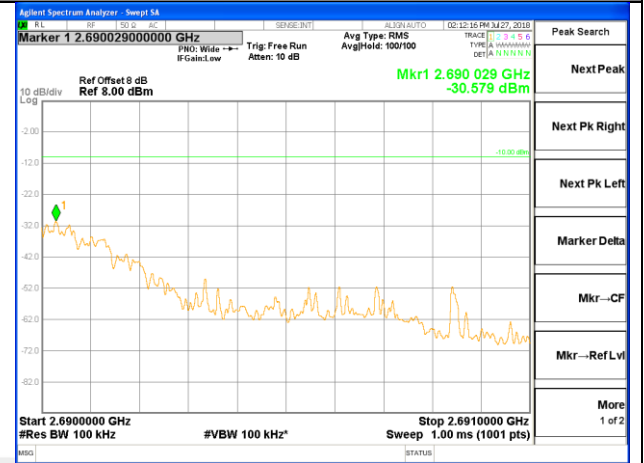

2590-2595MHz

LTE BAND 7

LTE BAND 7

LTE band 7 / 20MHz /16QAM Highest Band Edge / Full RB

2550-2570MHz

2570-2571MHz

2571-2575MHz

2575-2590MHz

2590-2595MHz

LTE band 41

LTE band 41 / 5MHz /QPSK Lowest Band Edge / 1 RB

2475-2490.5MHz

2490-2495MHz

2495-2496MHz

2496-2517MHz

LTE band 41

LTE band 41 / 5MHz /QPSK Highest Band Edge / 1 RB

2665-2690MHz

2690-2691MHz

2691-2695MHz

2695-2696MHz

2696-2715MHz

LTE band 41

LTE band 41 / 5MHz /QPSK Lowest Band Edge / Full RB