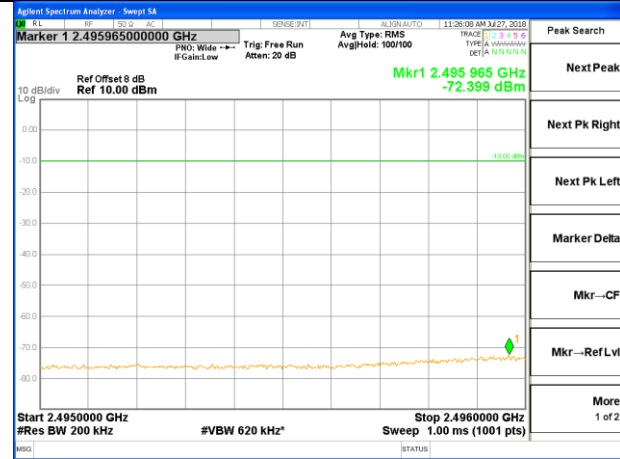

LTE band 41 / 10MHz /QPSK Lowest Band Edge / Full RB

2475-2490.5MHz

2491-2495MHz

2495-2496MHz

2496-2517MHz

LTE band 41

LTE band 41/ 10MHz /QPSK Highest Band Edge / Full RB

LTE BAND 41

LTE band 41 / 10MHz /16QAM Lowest Band Edge / 1 RB

2475-2490.5MHz

2491-2495MHz

2495-2496MHz

2496-2517MHz

LTE BAND 41

LTE band 41 / 10MHz /16QAM Highest Band Edge / 1 RB

2665-2690MHz

2690-2691MHz

2691-2695MHz

2695-2696MHz

2696-2715MHz