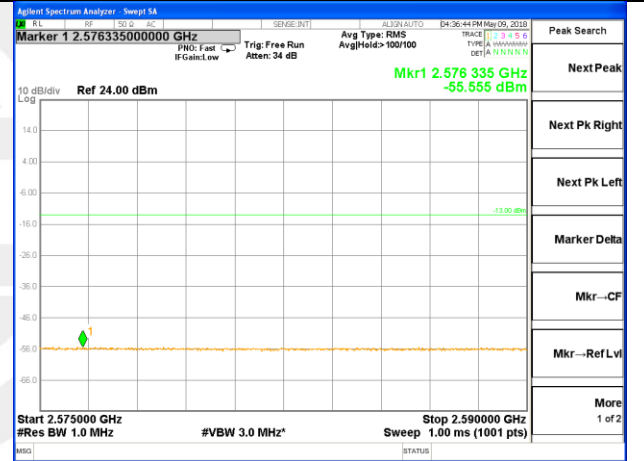

LTE BAND 7

LTE band 7 / 20MHz /16QAM Lowest Band Edge / 1 RB

LTE BAND 7

LTE band 7 / 20MHz /16QAM Highest Band Edge / 1 RB

2550-2570MHz

2570-2571MHz

2571-2575MHz

2575-2590MHz

2590-2595MHz

LTE BAND 7

LTE BAND 7

LTE band 7 / 20MHz /16QAM Highest Band Edge / Full RB

2550-2570MHz

2570-2571MHz

2571-2575MHz

2575-2590MHz

2590-2595MHz

LTE band 41

LTE band 41 / 5MHz /QPSK Lowest Band Edge / 1 RB

2475-2490.5MHz

2490-2495MHz

2495-2496MHz

2496-2517MHz

LTE band 41