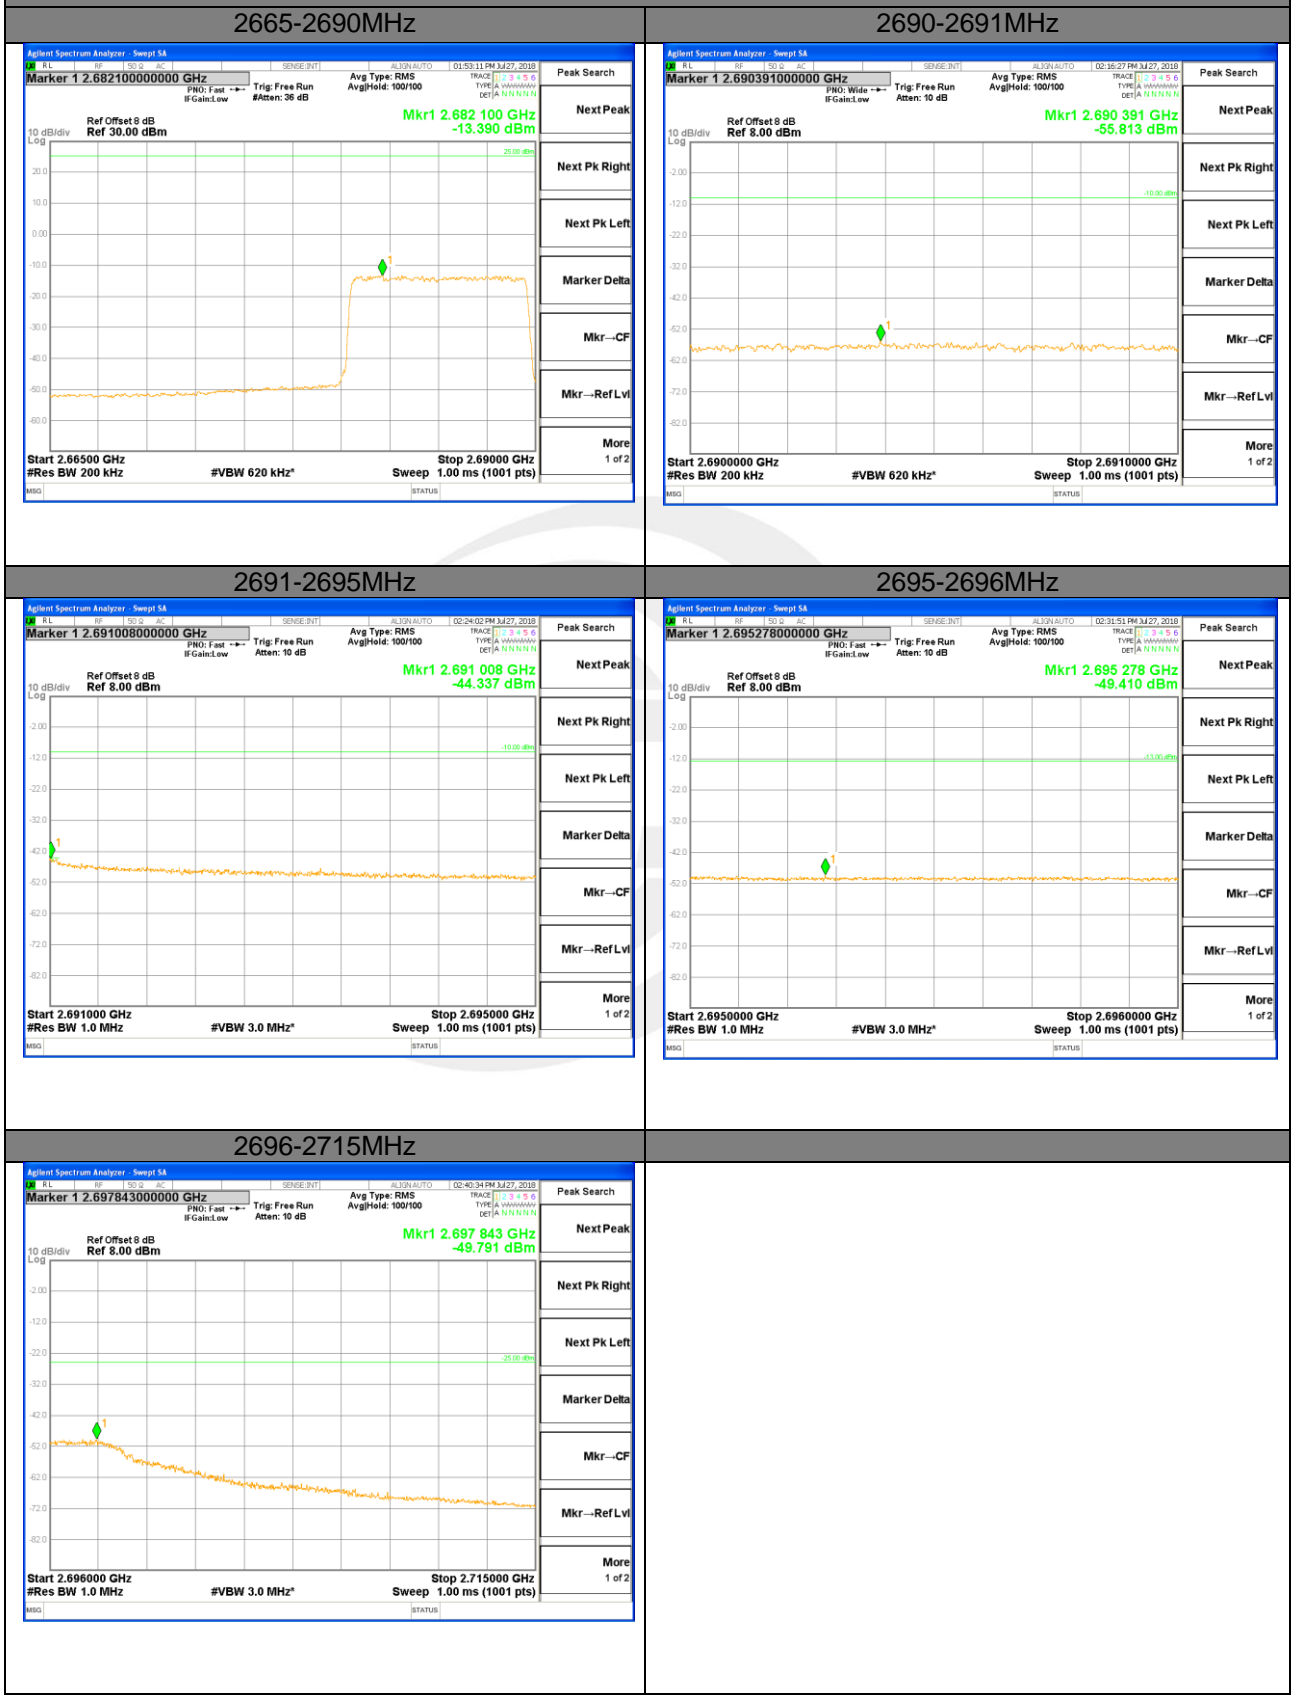

LTE band 41

LTE band 41 / 10MHz /QPSK Highest Band Edge / 1 RB

2665-2690MHz

2690-2691MHz

2691-2695MHz

2695-2696MHz

2696-2715MHz

LTE band 41

LTE band 41 / 10MHz /QPSK Lowest Band Edge / Full RB

2475-2490.5MHz

2491-2495MHz

2495-2496MHz

2496-2517MHz

LTE band 41

LTE band 41/ 10MHz /QPSK Highest Band Edge / Full RB

LTE BAND 41

LTE band 41 / 10MHz /16QAM Lowest Band Edge / 1 RB

2475-2490.5MHz

2491-2495MHz

2495-2496MHz

2496-2517MHz

LTE BAND 41

LTE band 41 / 10MHz /16QAM Highest Band Edge / 1 RB

2665-2690MHz

2690-2691MHz

2691-2695MHz

2695-2696MHz

2696-2715MHz