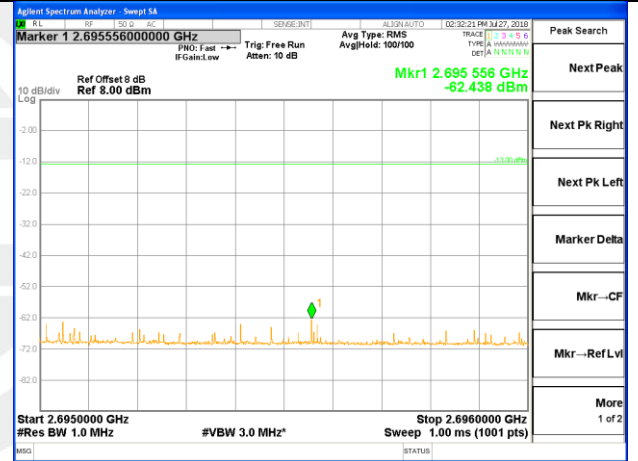

LTE band 41 / 10MHz /QPSK Lowest Band Edge / Full RB

2475-2490.5MHz

2491-2495MHz

2495-2496MHz

2496-2517MHz

LTE band 41

LTE band 41/ 10MHz /QPSK Highest Band Edge / Full RB

LTE BAND 41

LTE band 41 / 10MHz /16QAM Lowest Band Edge / 1 RB

2475-2490.5MHz

2491-2495MHz

2495-2496MHz

2496-2517MHz

LTE BAND 41

LTE band 41 / 10MHz /16QAM Highest Band Edge / 1 RB

2665-2690MHz

2690-2691MHz

2691-2695MHz

2695-2696MHz

2696-2715MHz