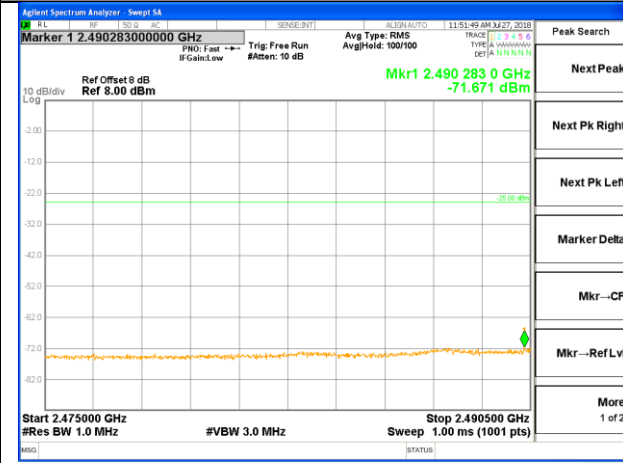

2590-2595MHz

LTE BAND 7

LTE BAND 7

LTE band 7 / 20MHz /16QAM Highest Band Edge / Full RB

2550-2570MHz

2570-2571MHz

2571-2575MHz

2575-2590MHz

2590-2595MHz

LTE band 41

LTE band 41 / 5MHz /QPSK Lowest Band Edge / 1 RB

2475-2490.5MHz

2490-2495MHz

2495-2496MHz

2496-2517MHz

LTE band 41

LTE band 41 / 5MHz /QPSK Highest Band Edge / 1 RB

2665-2690MHz

2690-2691MHz

2691-2695MHz

2695-2696MHz

2696-2715MHz

LTE band 41

LTE band 41 / 5MHz /QPSK Lowest Band Edge / Full RB

2475-2490.5MHz

2491-2495MHz

2495-2496MHz

2496-2517MHz

LTE band 41

LTE band 41 / 5MHz /QPSK Highest Band Edge / Full RB

LTE BAND 41

LTE band 41 / 5MHz /16QAM Lowest Band Edge / 1 RB