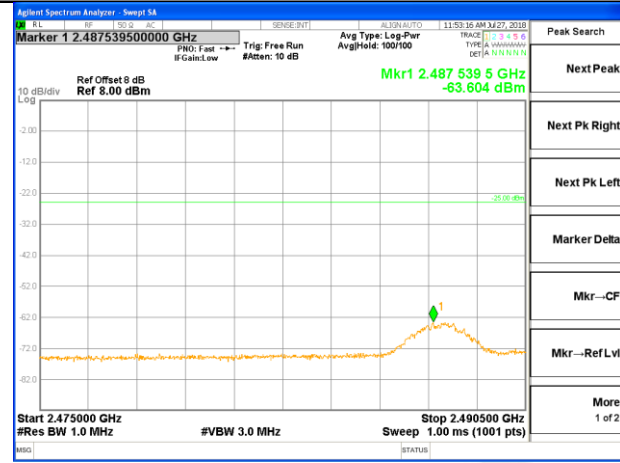

LTE band 41

LTE band 41 / 10MHz /QPSK Highest Band Edge / 1 RB

2665-2690MHz

2690-2691MHz

2691-2695MHz

2695-2696MHz

2696-2715MHz

LTE band 41

LTE band 41 / 10MHz /QPSK Lowest Band Edge / Full RB

2475-2490.5MHz

2491-2495MHz

2495-2496MHz

2496-2517MHz

LTE band 41

LTE band 41/ 10MHz /QPSK Highest Band Edge / Full RB

LTE BAND 41

LTE band 41 / 10MHz /16QAM Lowest Band Edge / 1 RB

2475-2490.5MHz

2491-2495MHz

2495-2496MHz

2496-2517MHz

LTE BAND 41

LTE band 41 / 10MHz /16QAM Highest Band Edge / 1 RB

2665-2690MHz

2690-2691MHz

2691-2695MHz

2695-2696MHz

2696-2715MHz