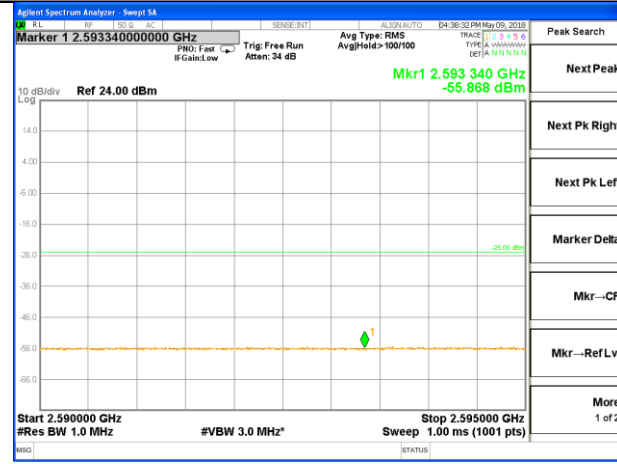

LTE BAND 7

LTE band 7 / 20MHz /16QAM Lowest Band Edge / 1 RB

LTE BAND 7

LTE band 7 / 20MHz /16QAM Highest Band Edge / 1 RB

2550-2570MHz

2570-2571MHz

2571-2575MHz

2575-2590MHz

2590-2595MHz

LTE BAND 7

LTE BAND 7

LTE band 7 / 20MHz /16QAM Highest Band Edge / Full RB

2550-2570MHz

2570-2571MHz

2571-2575MHz

2575-2590MHz