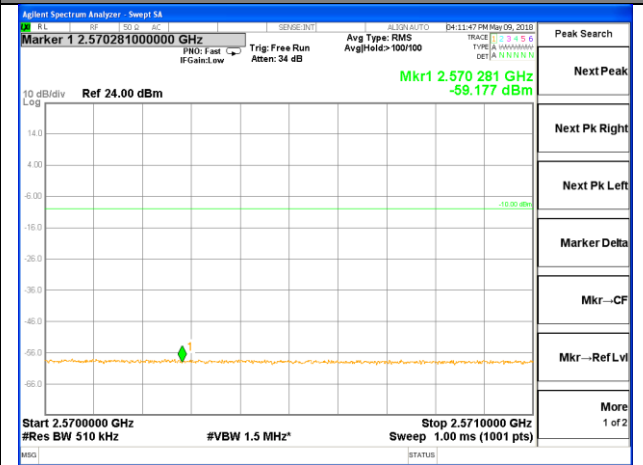

LTE BAND 7

LTE band 7 / 20MHz /16QAM Lowest Band Edge / 1 RB

LTE BAND 7

LTE band 7 / 20MHz /16QAM Highest Band Edge / 1 RB

2550-2570MHz

2570-2571MHz

2571-2575MHz

2575-2590MHz

2590-2595MHz

LTE BAND 7

LTE BAND 7

LTE band 7 / 20MHz /16QAM Highest Band Edge / Full RB

2550-2570MHz

2570-2571MHz

2571-2575MHz

2575-2590MHz

2590-2595MHz

LTE band 41

LTE band 41 / 5MHz /QPSK Lowest Band Edge / 1 RB

2475-2490.5MHz

2490-2495MHz

2495-2496MHz

2496-2517MHz

LTE band 41