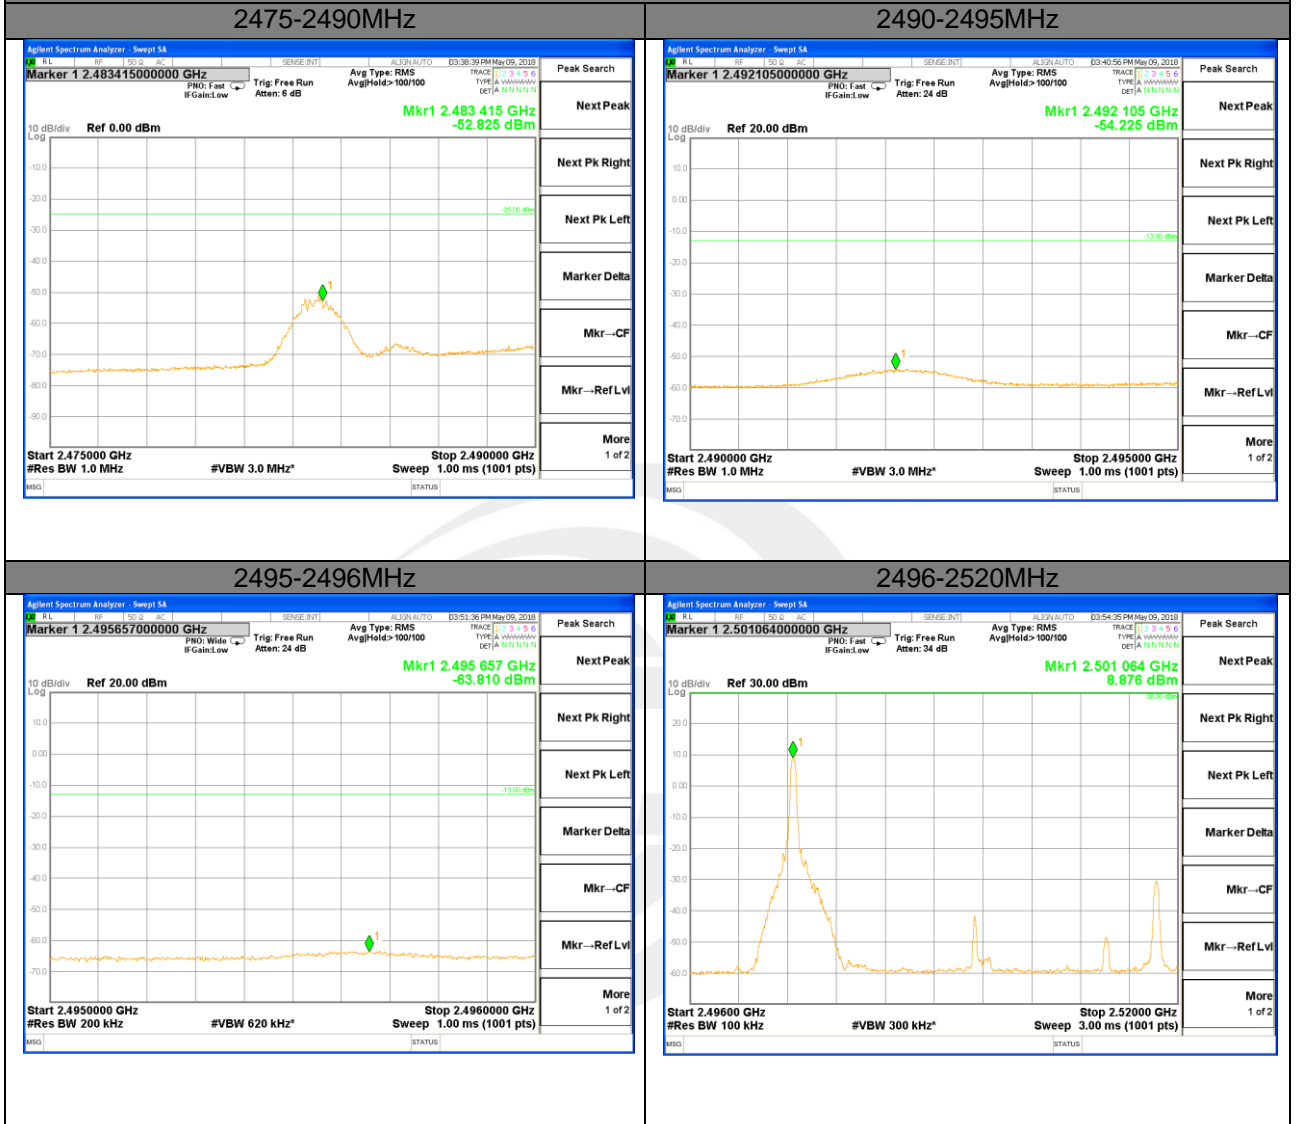

LTE BAND 7

LTE band 7 / 20MHz /16QAM Lowest Band Edge / 1 RB

LTE BAND 7

LTE band 7 / 20MHz /16QAM Highest Band Edge / 1 RB

2550-2570MHz

2570-2571MHz

2571-2575MHz

2575-2590MHz

2590-2595MHz

LTE BAND 7

LTE BAND 7

LTE band 7 / 20MHz /16QAM Highest Band Edge / Full RB

2550-2570MHz

2570-2571MHz

2571-2575MHz

2575-2590MHz

2590-2595MHz

LTE band 41

LTE band 41 / 5MHz /QPSK Lowest Band Edge / 1 RB

2475-2490.5MHz

2490-2495MHz

2495-2496MHz

2496-2517MHz

LTE band 41

LTE band 41 / 5MHz /QPSK Highest Band Edge / 1 RB

2665-2690MHz

2690-2691MHz

2691-2695MHz

2695-2696MHz

2696-2715MHz

LTE band 41

LTE band 41 / 5MHz /QPSK Lowest Band Edge / Full RB