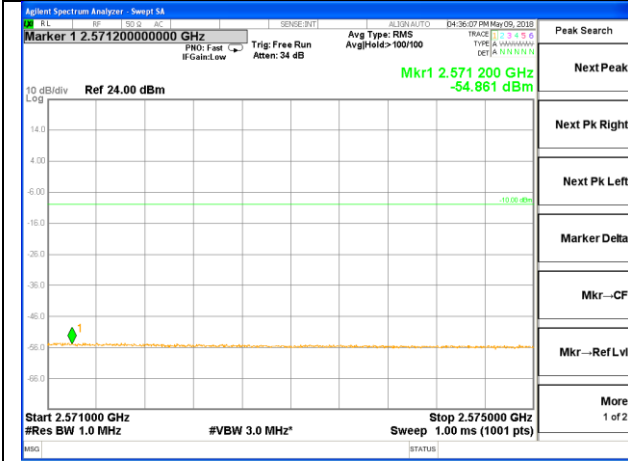

LTE BAND 7

LTE band 7 / 20MHz /16QAM Lowest Band Edge / 1 RB

LTE BAND 7

LTE band 7 / 20MHz /16QAM Highest Band Edge / 1 RB

2550-2570MHz

2570-2571MHz

2571-2575MHz

2575-2590MHz

2590-2595MHz

LTE BAND 7

LTE BAND 7

LTE band 7 / 20MHz /16QAM Highest Band Edge / Full RB

2550-2570MHz

2570-2571MHz

2571-2575MHz

2575-2590MHz

2590-2595MHz

LTE band 41

LTE band 41 / 5MHz /QPSK Lowest Band Edge / 1 RB

2475-2490.5MHz

2490-2495MHz

2495-2496MHz

2496-2517MHz

LTE band 41