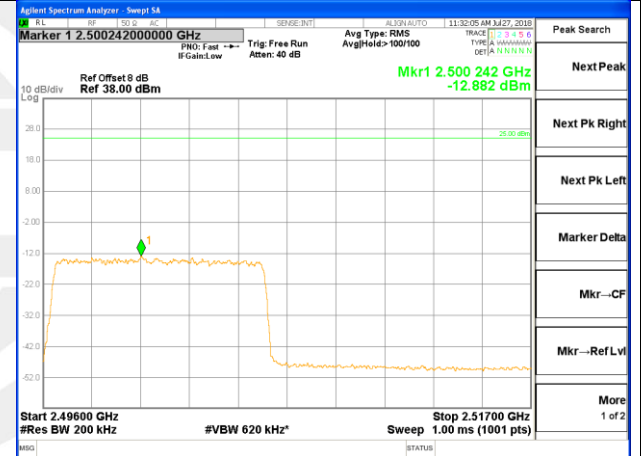

LTE band 41

LTE band 41 / 10MHz /QPSK Highest Band Edge / 1 RB

2665-2690MHz

2690-2691MHz

2691-2695MHz

2695-2696MHz

2696-2715MHz

LTE band 41

LTE band 41 / 10MHz /QPSK Lowest Band Edge / Full RB

2475-2490.5MHz

2491-2495MHz

2495-2496MHz

2496-2517MHz

LTE band 41

LTE band 41/ 10MHz /QPSK Highest Band Edge / Full RB

LTE BAND 41

LTE band 41 / 10MHz /16QAM Lowest Band Edge / 1 RB

2475-2490.5MHz

2491-2495MHz

2495-2496MHz

2496-2517MHz

LTE BAND 41

LTE band 41 / 10MHz /16QAM Highest Band Edge / 1 RB

2665-2690MHz

2690-2691MHz

2691-2695MHz

2695-2696MHz

2696-2715MHz