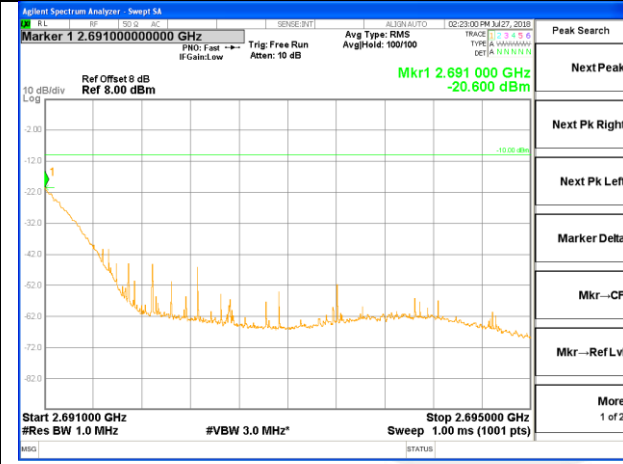

2590-2595MHz

LTE band 41

LTE band 41 / 5MHz /QPSK Lowest Band Edge / 1 RB

2475-2490.5MHz

2490-2495MHz

2495-2496MHz

2496-2517MHz

LTE band 41

LTE band 41 / 5MHz /QPSK Highest Band Edge / 1 RB

2665-2690MHz

2690-2691MHz

2691-2695MHz

2695-2696MHz

2696-2715MHz

LTE band 41

LTE band 41 / 5MHz /QPSK Lowest Band Edge / Full RB

2475-2490.5MHz

2491-2495MHz

2495-2496MHz

2496-2517MHz

LTE band 41

LTE band 41 / 5MHz /QPSK Highest Band Edge / Full RB

LTE BAND 41

LTE band 41 / 5MHz /16QAM Lowest Band Edge / 1 RB