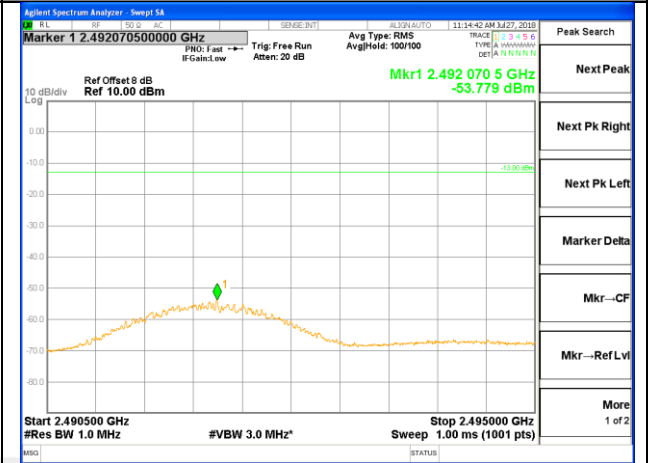

2590-2595MHz

LTE BAND 7

LTE BAND 7

LTE band 7 / 20MHz /16QAM Highest Band Edge / Full RB

2550-2570MHz

2570-2571MHz

2571-2575MHz

2575-2590MHz

2590-2595MHz

LTE band 41

LTE band 41 / 5MHz /QPSK Lowest Band Edge / 1 RB

2475-2490.5MHz

2490-2495MHz

2495-2496MHz

2496-2517MHz

LTE band 41

LTE band 41 / 5MHz /QPSK Highest Band Edge / 1 RB

2665-2690MHz

2690-2691MHz

2691-2695MHz

2695-2696MHz

2696-2715MHz

LTE band 41

LTE band 41 / 5MHz /QPSK Lowest Band Edge / Full RB