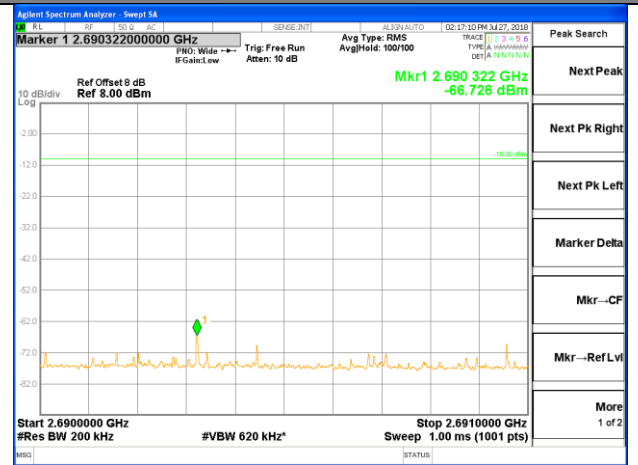

LTE band 41 / 10MHz /QPSK Lowest Band Edge / Full RB

2475-2490.5MHz

2491-2495MHz

2495-2496MHz

2496-2517MHz

LTE band 41

LTE band 41/ 10MHz /QPSK Highest Band Edge / Full RB

LTE BAND 41

LTE band 41 / 10MHz /16QAM Lowest Band Edge / 1 RB

2475-2490.5MHz

2491-2495MHz

2495-2496MHz

2496-2517MHz

LTE BAND 41

LTE band 41 / 10MHz /16QAM Highest Band Edge / 1 RB

2665-2690MHz

2690-2691MHz

2691-2695MHz

2695-2696MHz

2696-2715MHz