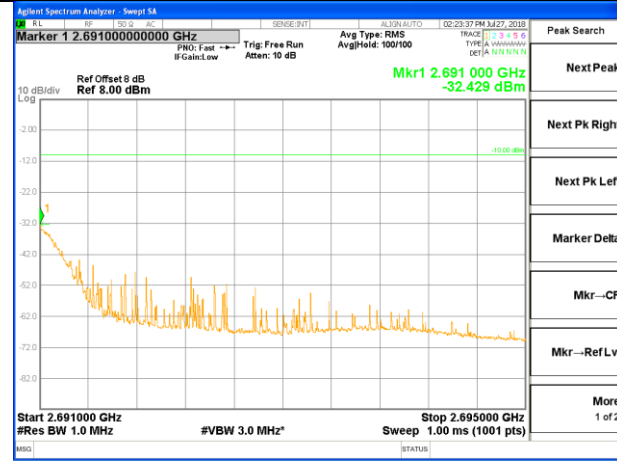

LTE band 41 / 10MHz /QPSK Lowest Band Edge / Full RB

2475-2490.5MHz

2491-2495MHz

2495-2496MHz

2496-2517MHz

LTE band 41

LTE band 41/ 10MHz /QPSK Highest Band Edge / Full RB

LTE BAND 41

LTE band 41 / 10MHz /16QAM Lowest Band Edge / 1 RB

2475-2490.5MHz

2491-2495MHz

2495-2496MHz

2496-2517MHz

LTE BAND 41

LTE band 41 / 10MHz /16QAM Highest Band Edge / 1 RB

2665-2690MHz

2690-2691MHz

2691-2695MHz

2695-2696MHz

2696-2715MHz