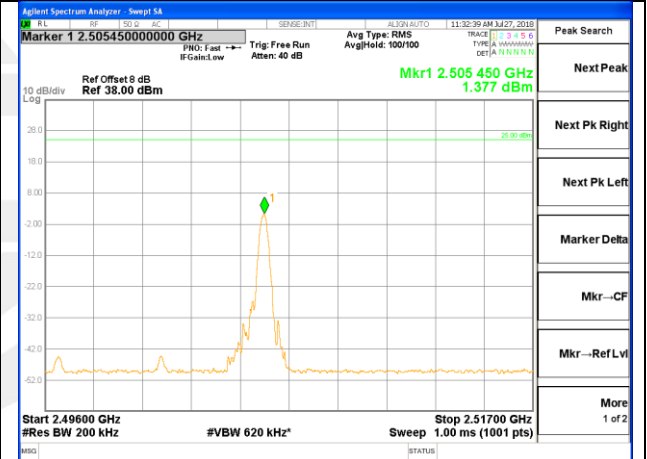

LTE band 41 / 10MHz /QPSK Lowest Band Edge / Full RB

2475-2490.5MHz

2491-2495MHz

2495-2496MHz

2496-2517MHz

LTE band 41

LTE band 41/ 10MHz /QPSK Highest Band Edge / Full RB

LTE BAND 41

LTE band 41 / 10MHz /16QAM Lowest Band Edge / 1 RB

2475-2490.5MHz

2491-2495MHz

2495-2496MHz

2496-2517MHz

LTE BAND 41

LTE band 41 / 10MHz /16QAM Highest Band Edge / 1 RB

2665-2690MHz

2690-2691MHz

2691-2695MHz

2695-2696MHz

2696-2715MHz