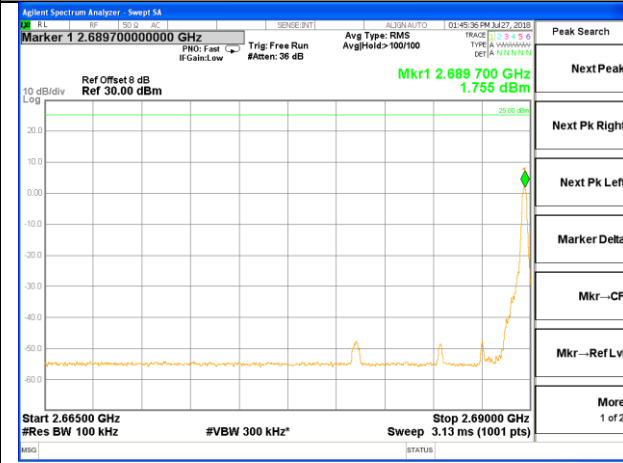

2590-2595MHz

LTE BAND 7

LTE BAND 7

LTE band 7 / 20MHz /16QAM Highest Band Edge / Full RB

2550-2570MHz

2570-2571MHz

2571-2575MHz

2575-2590MHz

2590-2595MHz

LTE band 41

LTE band 41 / 5MHz /QPSK Lowest Band Edge / 1 RB

2475-2490.5MHz

2490-2495MHz

2495-2496MHz

2496-2517MHz

LTE band 41

LTE band 41 / 5MHz /QPSK Highest Band Edge / 1 RB

2665-2690MHz

2690-2691MHz

2691-2695MHz

2695-2696MHz

2696-2715MHz

LTE band 41

LTE band 41 / 5MHz /QPSK Lowest Band Edge / Full RB