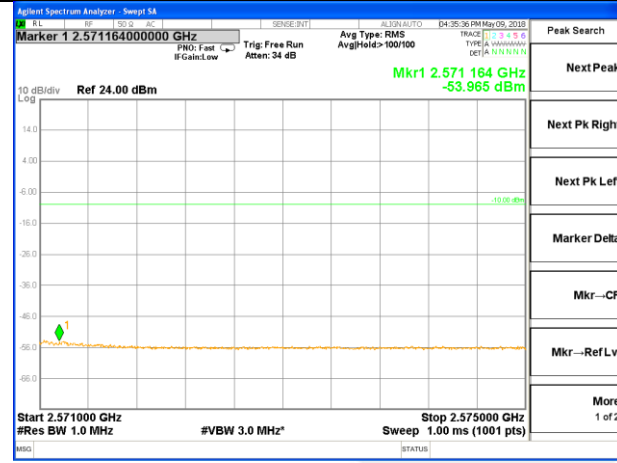

LTE BAND 7

LTE band 7 / 20MHz /16QAM Lowest Band Edge / 1 RB

LTE BAND 7

LTE band 7 / 20MHz /16QAM Highest Band Edge / 1 RB

2550-2570MHz

2570-2571MHz

2571-2575MHz

2575-2590MHz

2590-2595MHz

LTE BAND 7

LTE BAND 7

LTE band 7 / 20MHz /16QAM Highest Band Edge / Full RB

2550-2570MHz

2570-2571MHz

2571-2575MHz

2575-2590MHz