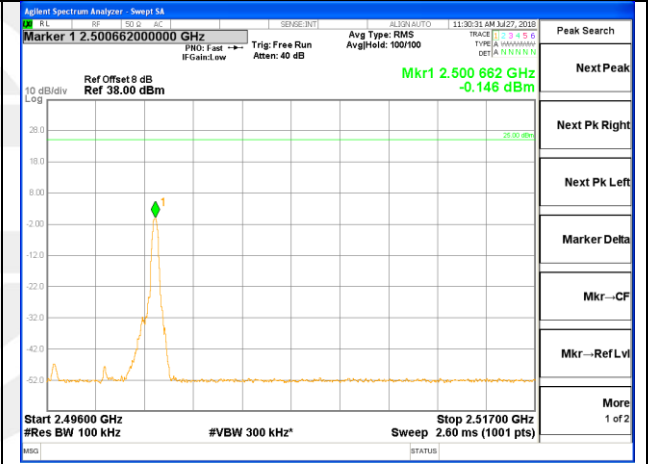

2590-2595MHz

LTE BAND 7

LTE BAND 7

LTE band 7 / 20MHz /16QAM Highest Band Edge / Full RB

2550-2570MHz

2570-2571MHz

2571-2575MHz

2575-2590MHz

2590-2595MHz

LTE band 41

LTE band 41 / 5MHz /QPSK Lowest Band Edge / 1 RB

2475-2490.5MHz

2490-2495MHz

2495-2496MHz

2496-2517MHz

LTE band 41

LTE band 41 / 5MHz /QPSK Highest Band Edge / 1 RB

2665-2690MHz

2690-2691MHz

2691-2695MHz

2695-2696MHz

2696-2715MHz

LTE band 41

LTE band 41 / 5MHz /QPSK Lowest Band Edge / Full RB