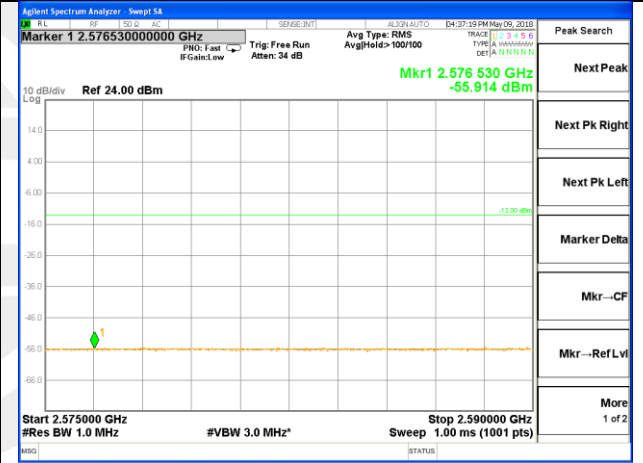

LTE BAND 7

LTE band 7 / 20MHz /16QAM Lowest Band Edge / 1 RB

LTE BAND 7

LTE band 7 / 20MHz /16QAM Highest Band Edge / 1 RB

2550-2570MHz

2570-2571MHz

2571-2575MHz

2575-2590MHz

2590-2595MHz

LTE BAND 7

LTE BAND 7

LTE band 7 / 20MHz /16QAM Highest Band Edge / Full RB

2550-2570MHz

2570-2571MHz

2571-2575MHz

2575-2590MHz