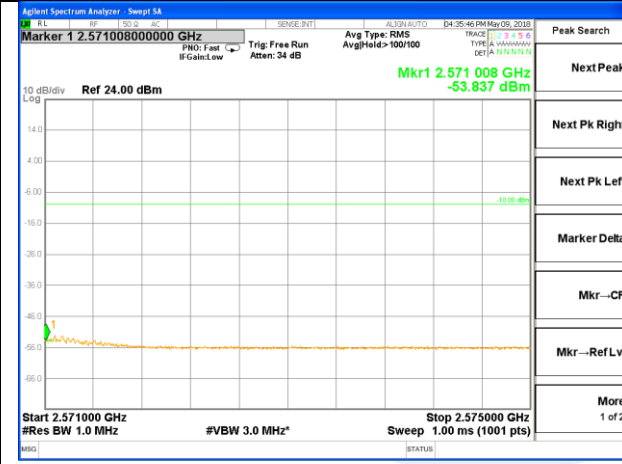

2552-2570MHz

2570-2571MHz

2571-2575MHz

2575-2576MHz

2590-2595MHz

LTE band 7

LTE band 7 / 20MHz /QPSK    Lowest Band Edge / 1 RB

LTE band 7

LTE band 7 / 20MHz /QPSK Highest Band Edge / 1 RB

2550-2570MHz

2570-2571MHz

2571-2575MHz

2575-2590MHz

2590-2595MHz

LTE band 7

LTE band 7 / 20MHz /QPSK Lowest Band Edge / Full RB

LTE band 7

LTE band 7 / 20MHz /QPSK Highest Band Edge / Full RB

2550-2570MHz

2570-2571MHz

2571-2575MHz

2575-2590MHz

2590-2595MHz