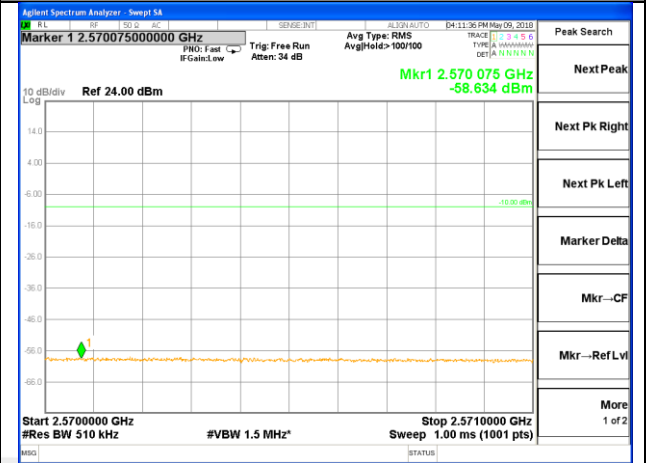

2552-2570MHz

2570-2571MHz

2571-2575MHz

2575-2576MHz

2590-2595MHz

LTE BAND 7

LTE BAND 7

LTE band 7 / 15MHz /16QAM Highest Band Edge / Full RB

2552-2570MHz

2570-2571MHz

2571-2575MHz

2575-2576MHz

2590-2595MHz

LTE band 7

LTE band 7 / 20MHz /QPSK    Lowest Band Edge / 1 RB

LTE band 7

LTE band 7 / 20MHz /QPSK Highest Band Edge / 1 RB

2550-2570MHz

2570-2571MHz

2571-2575MHz

2575-2590MHz

2590-2595MHz

LTE band 7

LTE band 7 / 20MHz /QPSK Lowest Band Edge / Full RB