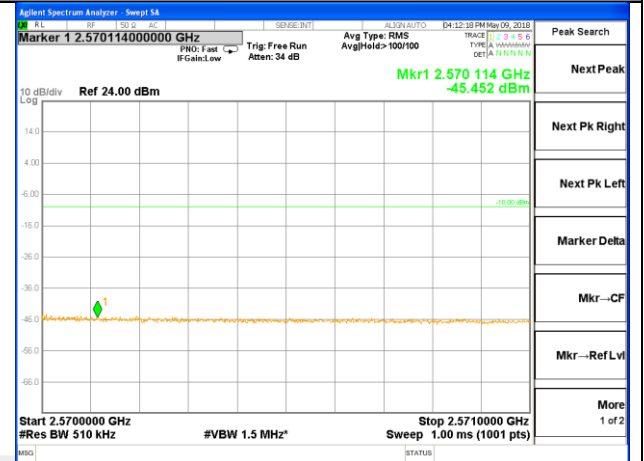

2552-2570MHz

2570-2571MHz

2571-2575MHz

2575-2576MHz

2590-2595MHz

LTE band 7

LTE band 7 / 20MHz /QPSK    Lowest Band Edge / 1 RB

LTE band 7

LTE band 7 / 20MHz /QPSK Highest Band Edge / 1 RB

2550-2570MHz

2570-2571MHz

2571-2575MHz

2575-2590MHz

2590-2595MHz

LTE band 7

LTE band 7 / 20MHz /QPSK Lowest Band Edge / Full RB

LTE band 7

LTE band 7 / 20MHz /QPSK Highest Band Edge / Full RB

2550-2570MHz

2570-2571MHz

2571-2575MHz

2575-2590MHz

2590-2595MHz