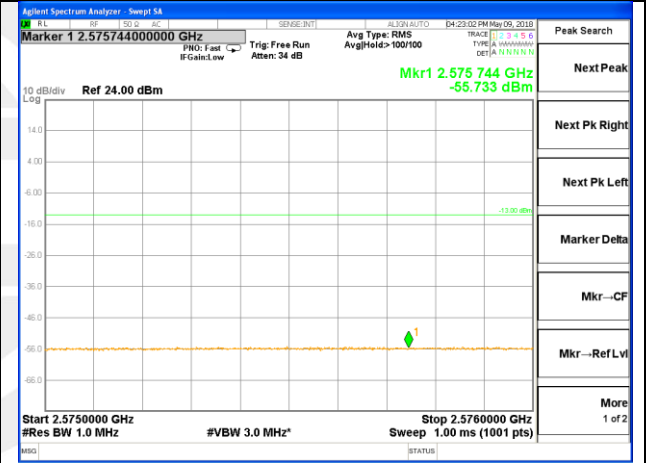

2570-2571MHz

2571-2575MHz

2575-2576MHz

2590-2595MHz

LTE BAND 7

LTE band 7 / 15MHz /16QAM Lowest Band Edge / 1 RB

LTE BAND 7

LTE band 7 / 15MHz /16QAM Highest Band Edge / 1 RB

2552-2570MHz

2570-2571MHz

2571-2575MHz

2575-2576MHz

2590-2595MHz

LTE BAND 7

LTE BAND 7

LTE band 7 / 15MHz /16QAM Highest Band Edge / Full RB

2552-2570MHz

2570-2571MHz

2571-2575MHz

2575-2576MHz

2590-2595MHz

LTE band 7

LTE band 7 / 20MHz /QPSK    Lowest Band Edge / 1 RB

LTE band 7