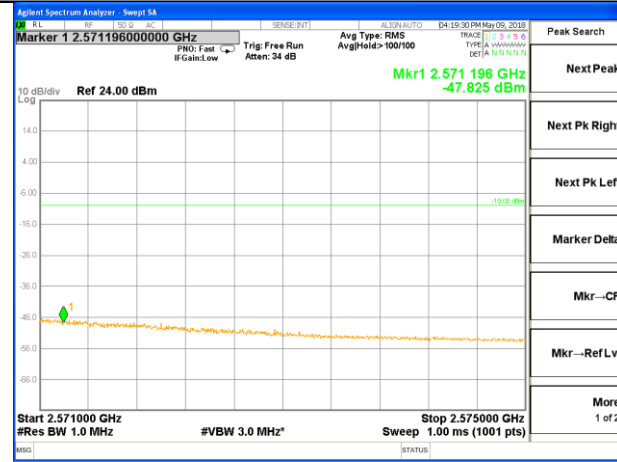

2590-2595MHz

LTE BAND 7

LTE band 7 / 10MHz /16QAM Lowest Band Edge / 1 RB

LTE BAND 7

LTE band 7 / 10MHz /16QAM Highest Band Edge / 1 RB

2552-2570MHz

2570-2571MHz

2571-2575MHz

2575-2576MHz

2590-2595MHz

LTE BAND 7

LTE BAND 7

LTE band 7 / 10MHz /16QAM Highest Band Edge / Full RB

2555-2570MHz

2570-2571MHz

2571-2575MHz

2575-2576MHz

2590-2595MHz

LTE band 7

LTE band 7 / 15MHz /QPSK Lowest Band Edge / 1 RB

LTE band 7

LTE band 7 / 15MHz /QPSK Highest Band Edge / 1 RB

2552-2570MHz

2570-2571MHz

2571-2575MHz

2575-2576MHz

2590-2595MHz

LTE band 7

LTE band 7 / 15MHz /QPSK Lowest Band Edge / Full RB

LTE band 7

LTE band 7 / 15MHz /QPSK Highest Band Edge / Full RB

2552-2570MHz