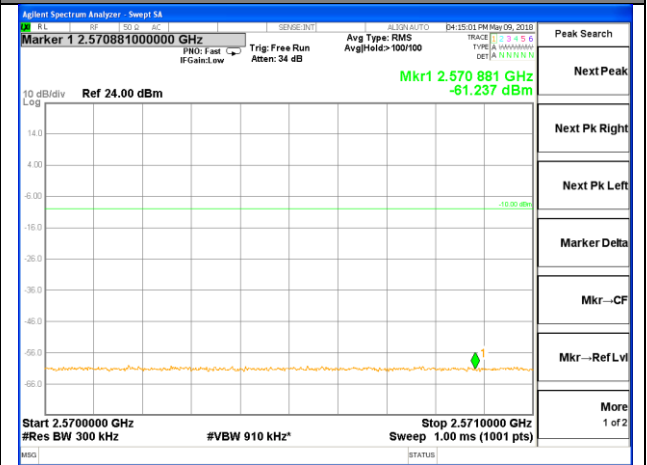

2571-2575MHz

2575-2576MHz

2590-2595MHz

LTE band 7

LTE band 7 / 15MHz /QPSK Lowest Band Edge / Full RB

LTE band 7

LTE band 7 / 15MHz /QPSK Highest Band Edge / Full RB

2552-2570MHz

2570-2571MHz

2571-2575MHz

2575-2576MHz

2590-2595MHz

LTE BAND 7

LTE band 7 / 15MHz /16QAM Lowest Band Edge / 1 RB

LTE BAND 7

LTE band 7 / 15MHz /16QAM Highest Band Edge / 1 RB

2552-2570MHz

2570-2571MHz

2571-2575MHz

2575-2576MHz

2590-2595MHz

LTE BAND 7

LTE BAND 7

LTE band 7 / 15MHz /16QAM Highest Band Edge / Full RB