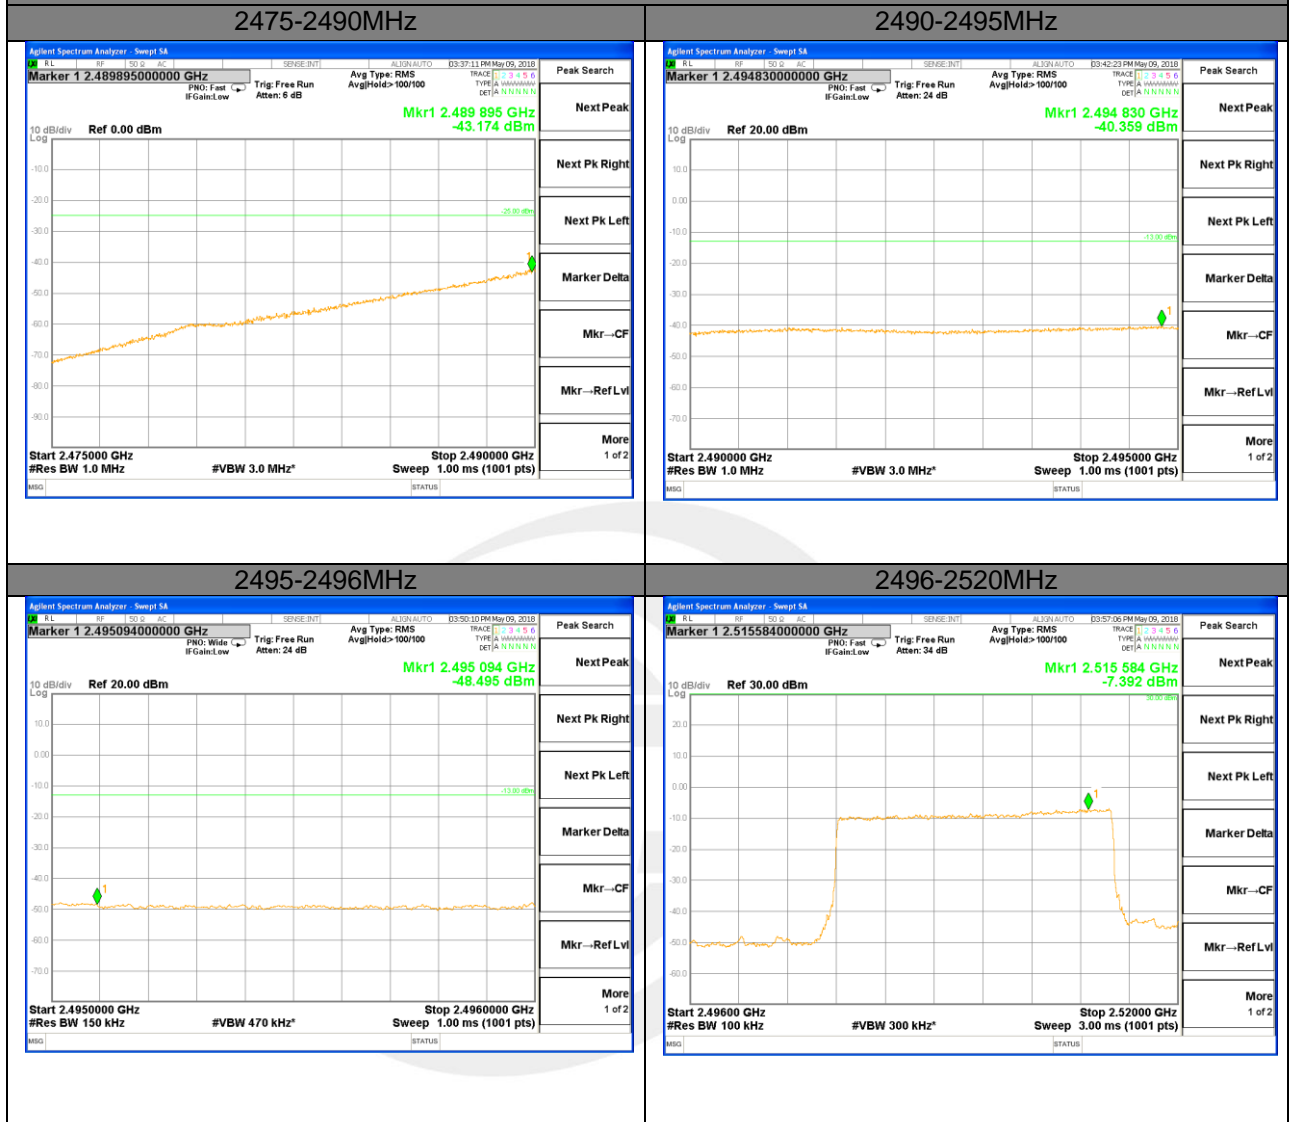

2575-2576MHz

2590-2595MHz

LTE band 7

LTE band 7 / 15MHz /QPSK Lowest Band Edge / 1 RB

LTE band 7

LTE band 7 / 15MHz /QPSK Highest Band Edge / 1 RB

2552-2570MHz

2570-2571MHz

2571-2575MHz

2575-2576MHz

2590-2595MHz

LTE band 7

LTE band 7 / 15MHz /QPSK Lowest Band Edge / Full RB

LTE band 7

LTE band 7 / 15MHz /QPSK Highest Band Edge / Full RB

2552-2570MHz

2570-2571MHz

2571-2575MHz

2575-2576MHz

2590-2595MHz

LTE BAND 7

LTE band 7 / 15MHz /16QAM Lowest Band Edge / 1 RB

LTE BAND 7

LTE band 7 / 15MHz /16QAM Highest Band Edge / 1 RB

2552-2570MHz

2570-2571MHz

2571-2575MHz

2575-2576MHz

2590-2595MHz

LTE BAND 7

LTE BAND 7

LTE band 7 / 15MHz /16QAM Highest Band Edge / Full RB