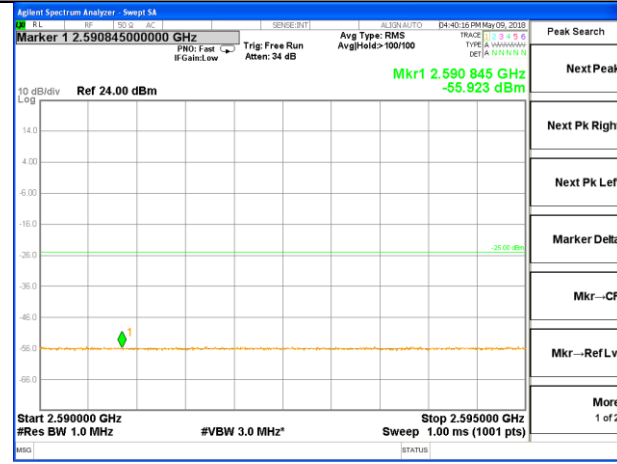

LTE band 7

LTE band 7 / 10MHz /QPSK Lowest Band Edge / Full RB

LTE band 7

LTE band 7 / 10MHz /QPSK Highest Band Edge / Full RB

2555-2570MHz

2570-2571MHz

2571-2575MHz

2575-2576MHz

2590-2595MHz

LTE BAND 7

LTE band 7 / 10MHz /16QAM Lowest Band Edge / 1 RB

LTE BAND 7

LTE band 7 / 10MHz /16QAM Highest Band Edge / 1 RB

2552-2570MHz

2570-2571MHz

2571-2575MHz

2575-2576MHz

2590-2595MHz

LTE BAND 7

LTE BAND 7

LTE band 7 / 10MHz /16QAM Highest Band Edge / Full RB

2555-2570MHz

2570-2571MHz

2571-2575MHz