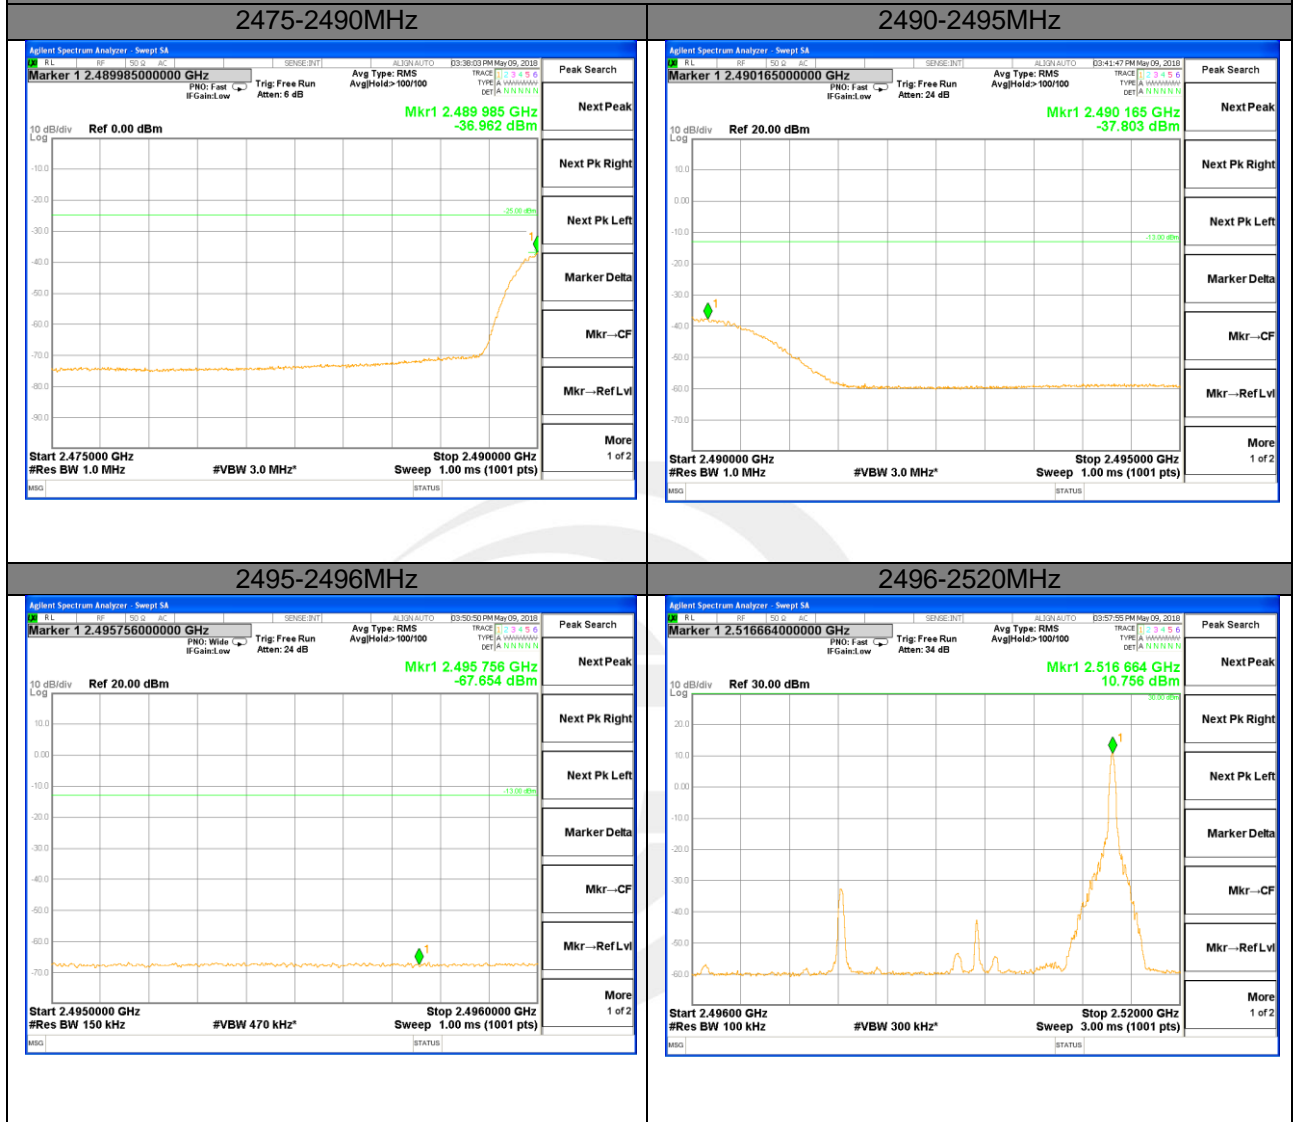

2575-2576MHz

2590-2595MHz

LTE BAND 7

LTE BAND 7

LTE band 7 / 10MHz /16QAM Highest Band Edge / Full RB

2555-2570MHz

2570-2571MHz

2571-2575MHz

2575-2576MHz

2590-2595MHz

LTE band 7

LTE band 7 / 15MHz /QPSK Lowest Band Edge / 1 RB

LTE band 7

LTE band 7 / 15MHz /QPSK Highest Band Edge / 1 RB

2552-2570MHz

2570-2571MHz

2571-2575MHz

2575-2576MHz

2590-2595MHz

LTE band 7

LTE band 7 / 15MHz /QPSK Lowest Band Edge / Full RB

LTE band 7

LTE band 7 / 15MHz /QPSK Highest Band Edge / Full RB

2552-2570MHz

2570-2571MHz

2571-2575MHz

2575-2576MHz

2590-2595MHz

LTE BAND 7

LTE band 7 / 15MHz /16QAM Lowest Band Edge / 1 RB

LTE BAND 7

LTE band 7 / 15MHz /16QAM Highest Band Edge / 1 RB