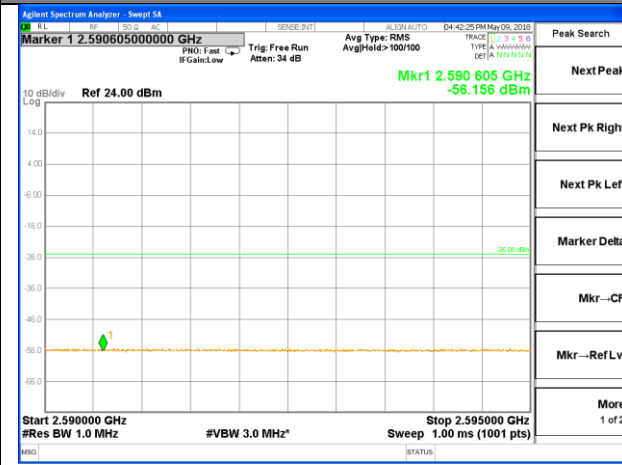

2575-2576MHz

2590-2595MHz

LTE BAND 7

LTE BAND 7

LTE band 7 / 10MHz /16QAM Highest Band Edge / Full RB

2555-2570MHz

2570-2571MHz

2571-2575MHz

2575-2576MHz

2590-2595MHz

LTE band 7

LTE band 7 / 15MHz /QPSK Lowest Band Edge / 1 RB

LTE band 7

LTE band 7 / 15MHz /QPSK Highest Band Edge / 1 RB

2552-2570MHz

2570-2571MHz

2571-2575MHz

2575-2576MHz

2590-2595MHz

LTE band 7

LTE band 7 / 15MHz /QPSK Lowest Band Edge / Full RB

LTE band 7

LTE band 7 / 15MHz /QPSK Highest Band Edge / Full RB

2552-2570MHz