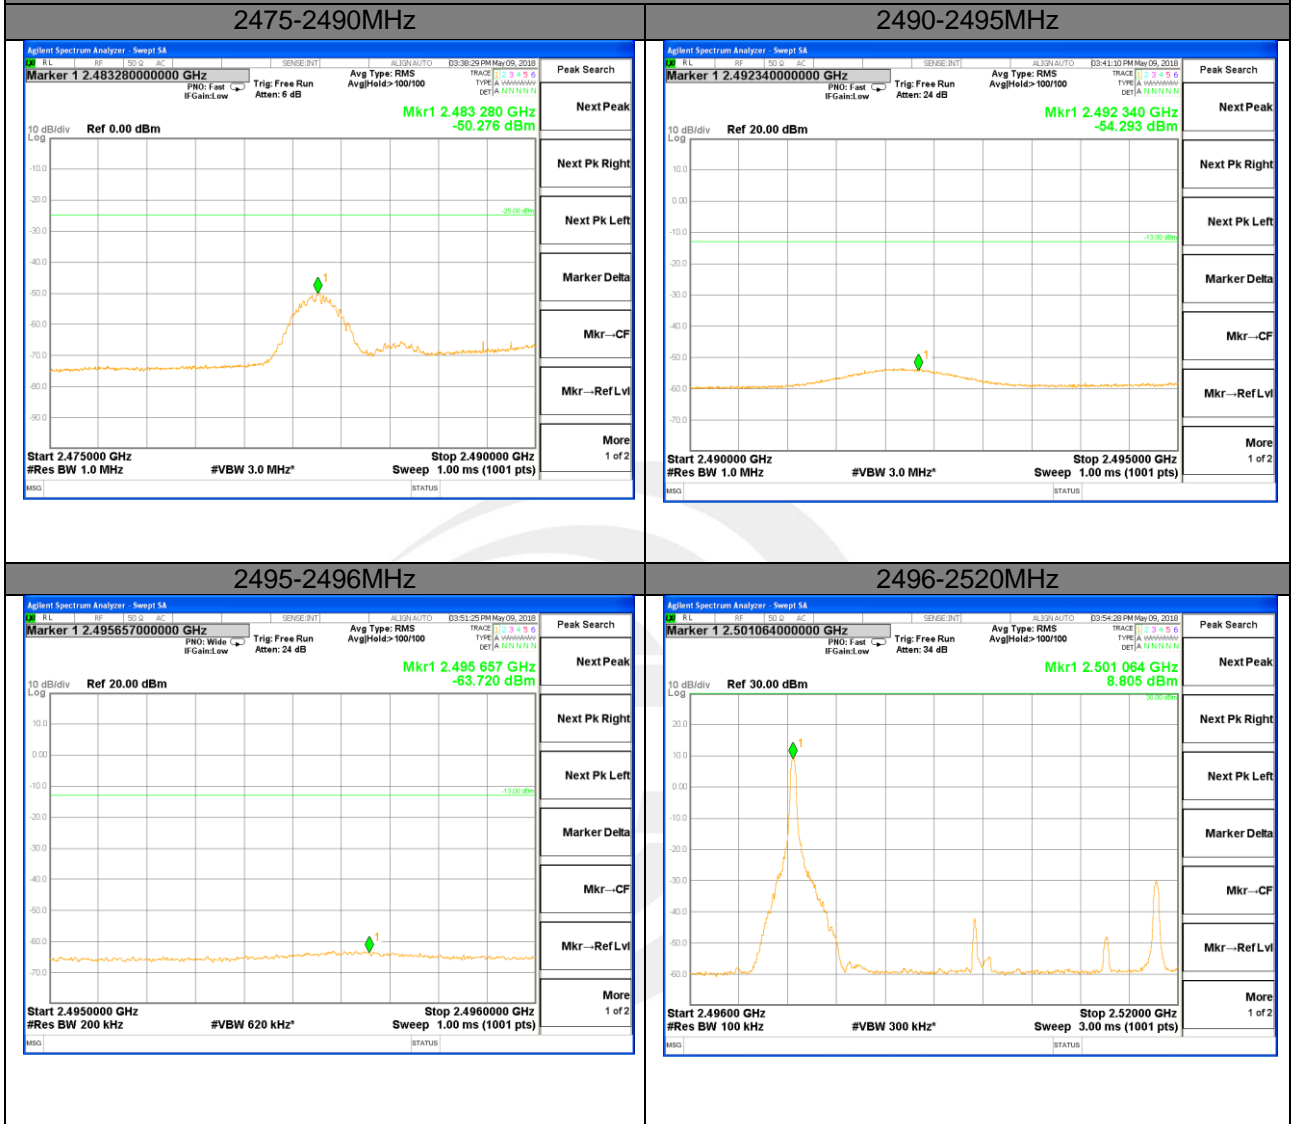

2552-2570MHz

2570-2571MHz

2571-2575MHz

2575-2576MHz

2590-2595MHz

LTE BAND 7

LTE BAND 7

LTE band 7 / 15MHz /16QAM Highest Band Edge / Full RB

2552-2570MHz

2570-2571MHz

2571-2575MHz

2575-2576MHz

2590-2595MHz

LTE band 7

LTE band 7 / 20MHz /QPSK    Lowest Band Edge / 1 RB

LTE band 7

LTE band 7 / 20MHz /QPSK Highest Band Edge / 1 RB

2550-2570MHz

2570-2571MHz

2571-2575MHz

2575-2590MHz

2590-2595MHz

LTE band 7

LTE band 7 / 20MHz /QPSK Lowest Band Edge / Full RB

LTE band 7

LTE band 7 / 20MHz /QPSK Highest Band Edge / Full RB

2550-2570MHz

2570-2571MHz

2571-2575MHz

2575-2590MHz

2590-2595MHz