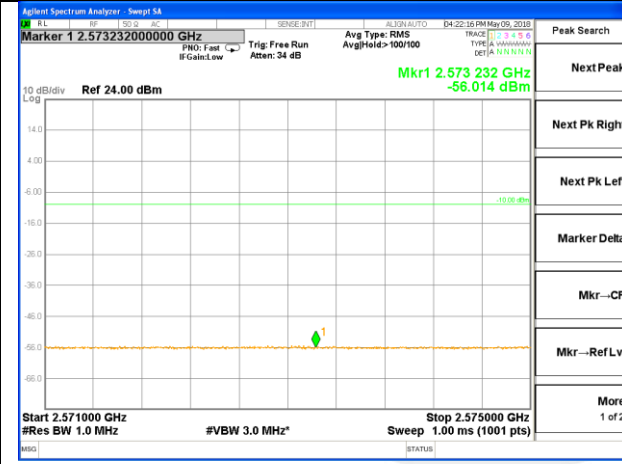

2575-2576MHz

2590-2595MHz

LTE BAND 7

LTE BAND 7

LTE band 7 / 10MHz /16QAM Highest Band Edge / Full RB

2555-2570MHz

2570-2571MHz

2571-2575MHz

2575-2576MHz

2590-2595MHz

LTE band 7

LTE band 7 / 15MHz /QPSK Lowest Band Edge / 1 RB

LTE band 7

LTE band 7 / 15MHz /QPSK Highest Band Edge / 1 RB

2552-2570MHz

2570-2571MHz

2571-2575MHz

2575-2576MHz

2590-2595MHz

LTE band 7

LTE band 7 / 15MHz /QPSK Lowest Band Edge / Full RB

LTE band 7

LTE band 7 / 15MHz /QPSK Highest Band Edge / Full RB

2552-2570MHz