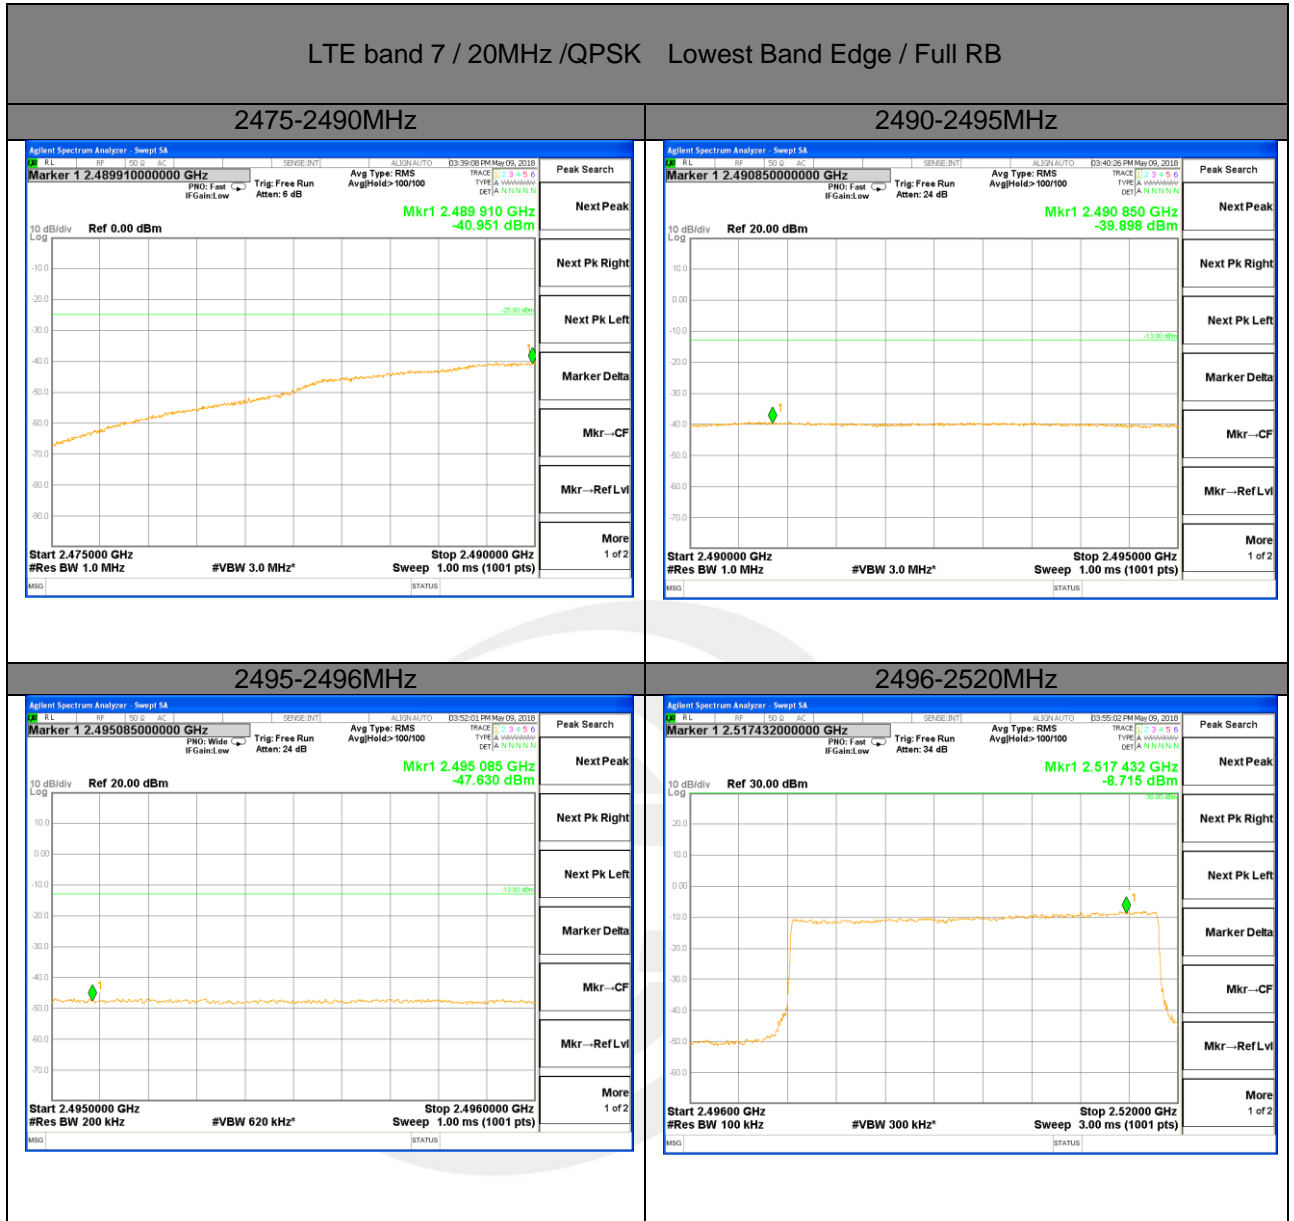

2552-2570MHz

2570-2571MHz

2571-2575MHz

2575-2576MHz

2590-2595MHz

LTE BAND 7

LTE BAND 7

LTE band 7 / 15MHz /16QAM Highest Band Edge / Full RB

2552-2570MHz

2570-2571MHz

2571-2575MHz

2575-2576MHz

2590-2595MHz

LTE band 7

LTE band 7 / 20MHz /QPSK    Lowest Band Edge / 1 RB

LTE band 7

LTE band 7 / 20MHz /QPSK Highest Band Edge / 1 RB

2550-2570MHz

2570-2571MHz

2571-2575MHz

2575-2590MHz

2590-2595MHz

LTE band 7

LTE band 7 / 20MHz /QPSK Lowest Band Edge / Full RB

LTE band 7

LTE band 7 / 20MHz /QPSK Highest Band Edge / Full RB

2550-2570MHz

2570-2571MHz

2571-2575MHz

2575-2590MHz

2590-2595MHz