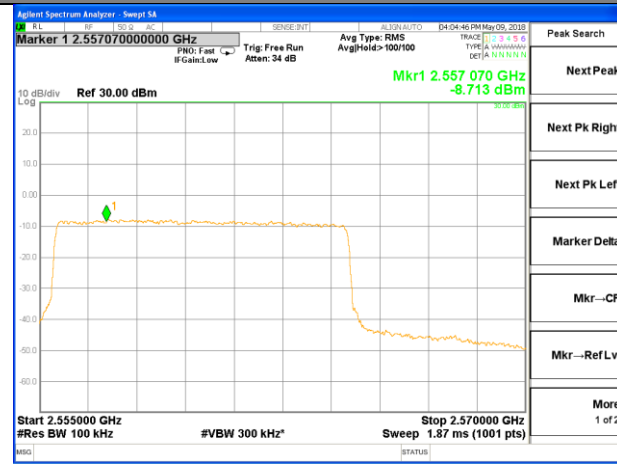

2590-2595MHz

LTE BAND 7

LTE band 7 / 10MHz /16QAM Lowest Band Edge / 1 RB

LTE BAND 7

LTE band 7 / 10MHz /16QAM Highest Band Edge / 1 RB

2552-2570MHz

2570-2571MHz

2571-2575MHz

2575-2576MHz

2590-2595MHz

LTE BAND 7

LTE BAND 7

LTE band 7 / 10MHz /16QAM Highest Band Edge / Full RB

2555-2570MHz

2570-2571MHz

2571-2575MHz

2575-2576MHz

2590-2595MHz

LTE band 7

LTE band 7 / 15MHz /QPSK Lowest Band Edge / 1 RB

LTE band 7

LTE band 7 / 15MHz /QPSK Highest Band Edge / 1 RB

2552-2570MHz

2570-2571MHz

2571-2575MHz

2575-2576MHz

2590-2595MHz

LTE band 7

LTE band 7 / 15MHz /QPSK Lowest Band Edge / Full RB

LTE band 7

LTE band 7 / 15MHz /QPSK Highest Band Edge / Full RB

2552-2570MHz