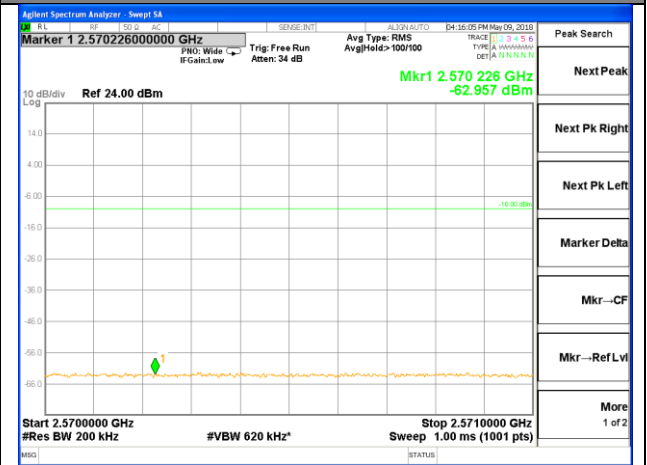

LTE band 7

LTE band 7 / 10MHz /QPSK Lowest Band Edge / Full RB

LTE band 7

LTE band 7 / 10MHz /QPSK Highest Band Edge / Full RB

2555-2570MHz

2570-2571MHz

2571-2575MHz

2575-2576MHz

2590-2595MHz

LTE BAND 7

LTE band 7 / 10MHz /16QAM Lowest Band Edge / 1 RB

LTE BAND 7

LTE band 7 / 10MHz /16QAM Highest Band Edge / 1 RB

2552-2570MHz

2570-2571MHz

2571-2575MHz

2575-2576MHz

2590-2595MHz

LTE BAND 7

LTE BAND 7

LTE band 7 / 10MHz /16QAM Highest Band Edge / Full RB

2555-2570MHz

2570-2571MHz

2571-2575MHz

2575-2576MHz

2590-2595MHz

LTE band 7

LTE band 7 / 15MHz /QPSK Lowest Band Edge / 1 RB

LTE band 7

LTE band 7 / 15MHz /QPSK Highest Band Edge / 1 RB

2552-2570MHz

2570-2571MHz