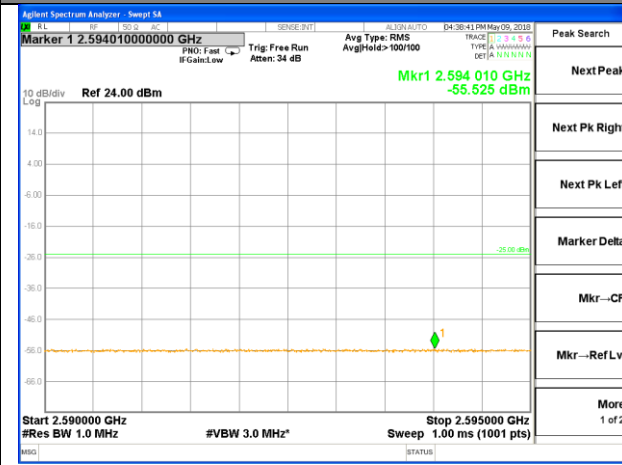

2552-2570MHz

2570-2571MHz

2571-2575MHz

2575-2576MHz

2590-2595MHz

LTE band 7

LTE band 7 / 20MHz /QPSK    Lowest Band Edge / 1 RB

LTE band 7

LTE band 7 / 20MHz /QPSK Highest Band Edge / 1 RB

2550-2570MHz

2570-2571MHz

2571-2575MHz

2575-2590MHz

2590-2595MHz

LTE band 7

LTE band 7 / 20MHz /QPSK Lowest Band Edge / Full RB

LTE band 7

LTE band 7 / 20MHz /QPSK Highest Band Edge / Full RB

2550-2570MHz

2570-2571MHz

2571-2575MHz

2575-2590MHz

2590-2595MHz