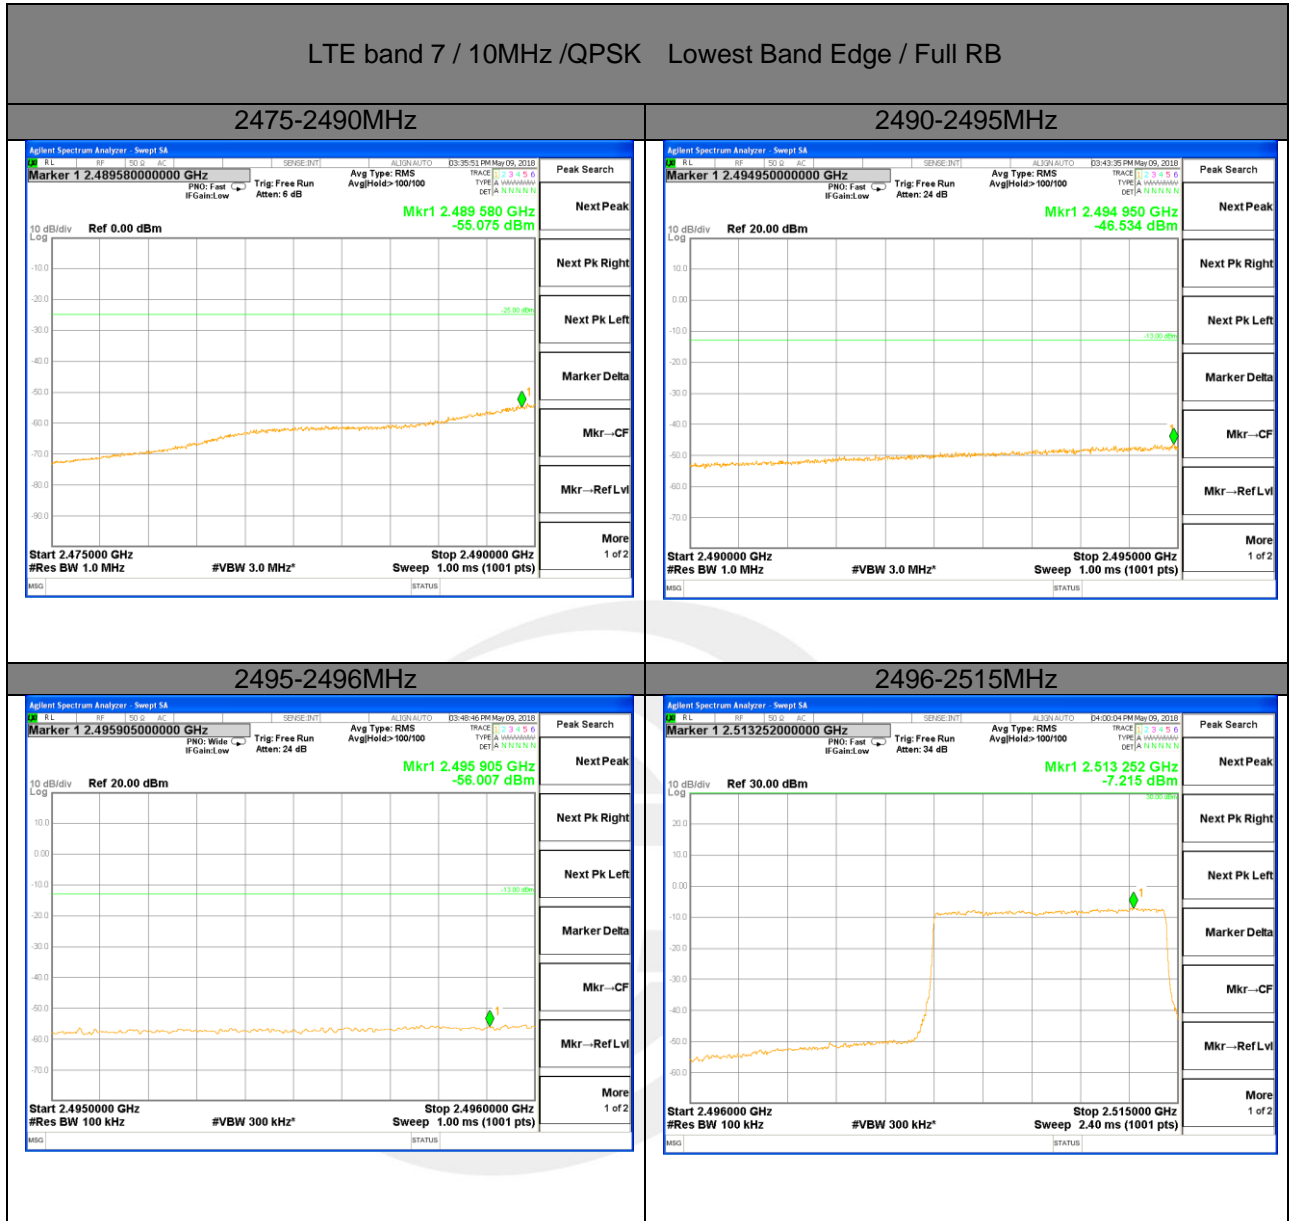

LTE band 7

LTE band 7 / 10MHz /QPSK Lowest Band Edge / Full RB

LTE band 7

LTE band 7 / 10MHz /QPSK Highest Band Edge / Full RB

2555-2570MHz

2570-2571MHz

2571-2575MHz

2575-2576MHz

2590-2595MHz

LTE BAND 7

LTE band 7 / 10MHz /16QAM Lowest Band Edge / 1 RB

LTE BAND 7

LTE band 7 / 10MHz /16QAM Highest Band Edge / 1 RB

2552-2570MHz

2570-2571MHz

2571-2575MHz

2575-2576MHz

2590-2595MHz

LTE BAND 7

LTE BAND 7

LTE band 7 / 10MHz /16QAM Highest Band Edge / Full RB

2555-2570MHz

2570-2571MHz

2571-2575MHz

2575-2576MHz

2590-2595MHz

LTE band 7

LTE band 7 / 15MHz /QPSK Lowest Band Edge / 1 RB

LTE band 7

LTE band 7 / 15MHz /QPSK Highest Band Edge / 1 RB

2552-2570MHz

2570-2571MHz