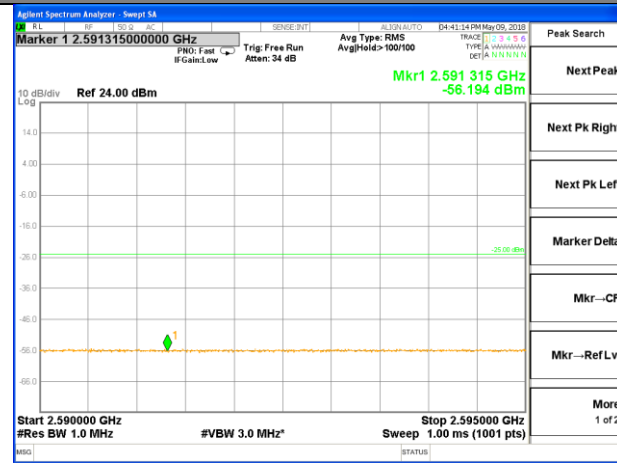

LTE band 7

LTE band 7 / 10MHz /QPSK Lowest Band Edge / Full RB

LTE band 7

LTE band 7 / 10MHz /QPSK Highest Band Edge / Full RB

2555-2570MHz

2570-2571MHz

2571-2575MHz

2575-2576MHz

2590-2595MHz

LTE BAND 7

LTE band 7 / 10MHz /16QAM Lowest Band Edge / 1 RB

LTE BAND 7

LTE band 7 / 10MHz /16QAM Highest Band Edge / 1 RB

2552-2570MHz

2570-2571MHz

2571-2575MHz

2575-2576MHz

2590-2595MHz

LTE BAND 7

LTE BAND 7

LTE band 7 / 10MHz /16QAM Highest Band Edge / Full RB

2555-2570MHz

2570-2571MHz

2571-2575MHz