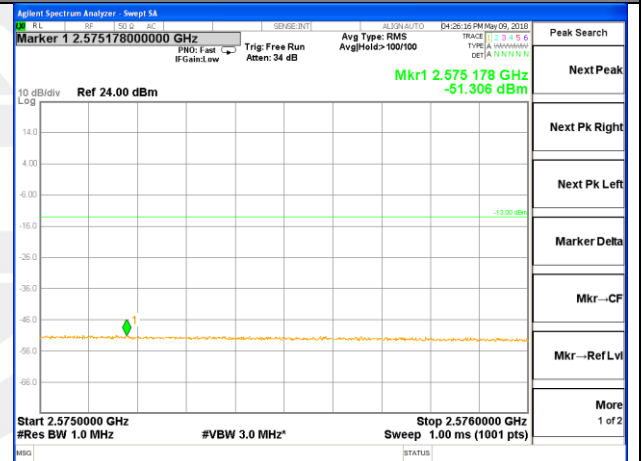

LTE band 7

LTE band 7 / 10MHz /QPSK Lowest Band Edge / Full RB

LTE band 7

LTE band 7 / 10MHz /QPSK Highest Band Edge / Full RB

2555-2570MHz

2570-2571MHz

2571-2575MHz

2575-2576MHz

2590-2595MHz

LTE BAND 7

LTE band 7 / 10MHz /16QAM Lowest Band Edge / 1 RB

LTE BAND 7

LTE band 7 / 10MHz /16QAM Highest Band Edge / 1 RB

2552-2570MHz

2570-2571MHz

2571-2575MHz

2575-2576MHz

2590-2595MHz

LTE BAND 7

LTE BAND 7

LTE band 7 / 10MHz /16QAM Highest Band Edge / Full RB

2555-2570MHz

2570-2571MHz

2571-2575MHz