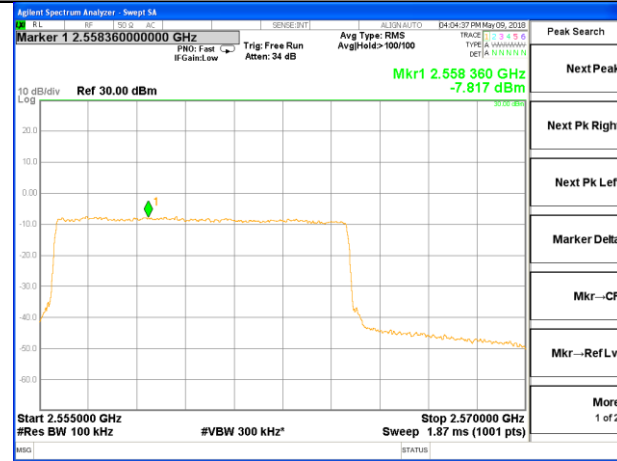

LTE band 7

LTE band 7 / 10MHz /QPSK Lowest Band Edge / Full RB

LTE band 7

LTE band 7 / 10MHz /QPSK Highest Band Edge / Full RB

2555-2570MHz

2570-2571MHz

2571-2575MHz

2575-2576MHz

2590-2595MHz

LTE BAND 7

LTE band 7 / 10MHz /16QAM Lowest Band Edge / 1 RB

LTE BAND 7

LTE band 7 / 10MHz /16QAM Highest Band Edge / 1 RB

2552-2570MHz

2570-2571MHz

2571-2575MHz

2575-2576MHz

2590-2595MHz

LTE BAND 7

LTE BAND 7

LTE band 7 / 10MHz /16QAM Highest Band Edge / Full RB

2555-2570MHz

2570-2571MHz

2571-2575MHz