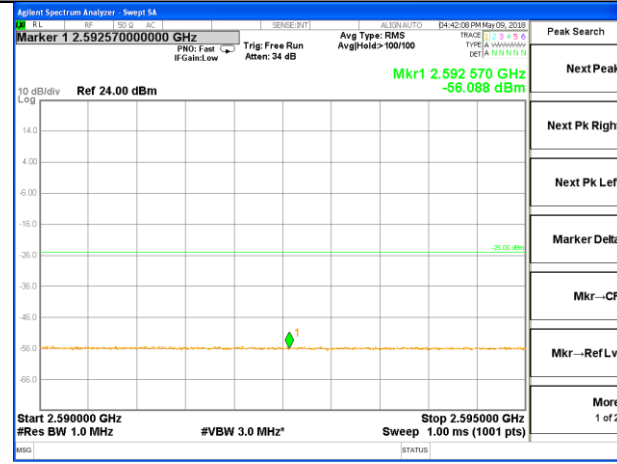

2570-2571MHz

2571-2575MHz

2575-2576MHz

2590-2595MHz

LTE BAND 7

LTE band 7 / 15MHz /16QAM Lowest Band Edge / 1 RB

LTE BAND 7

LTE band 7 / 15MHz /16QAM Highest Band Edge / 1 RB

2552-2570MHz

2570-2571MHz

2571-2575MHz

2575-2576MHz

2590-2595MHz

LTE BAND 7

LTE BAND 7

LTE band 7 / 15MHz /16QAM Highest Band Edge / Full RB

2552-2570MHz

2570-2571MHz

2571-2575MHz

2575-2576MHz

2590-2595MHz

LTE band 7

LTE band 7 / 20MHz /QPSK    Lowest Band Edge / 1 RB

LTE band 7