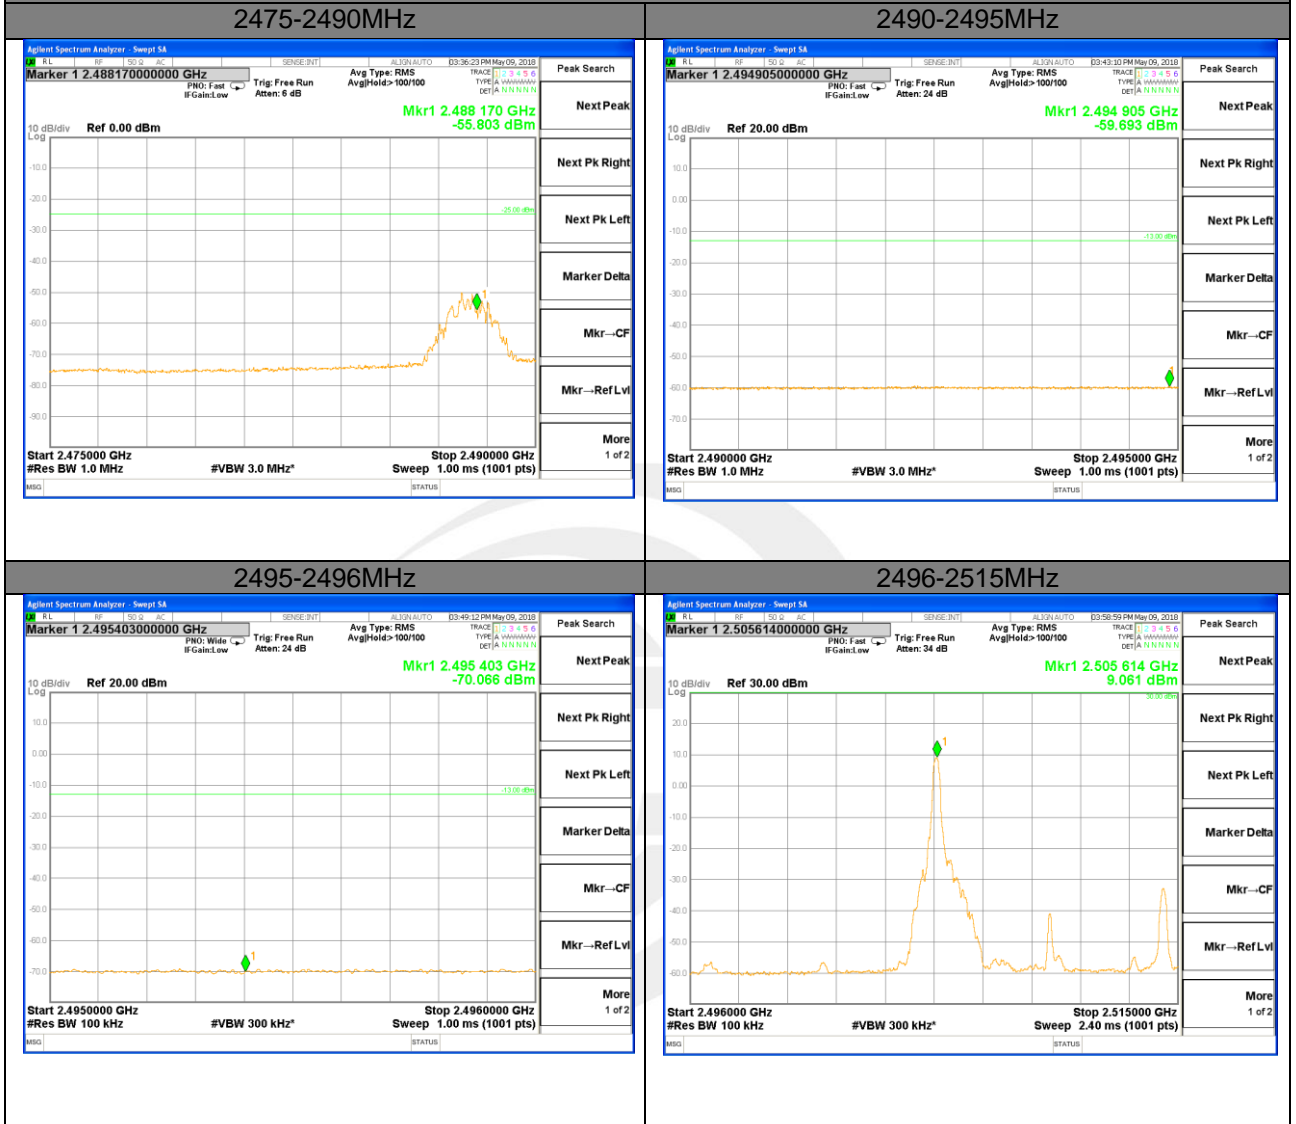

LTE band 7

LTE band 7 / 10MHz /QPSK Lowest Band Edge / Full RB

LTE band 7

LTE band 7 / 10MHz /QPSK Highest Band Edge / Full RB

2555-2570MHz

2570-2571MHz

2571-2575MHz

2575-2576MHz

2590-2595MHz

LTE BAND 7

LTE band 7 / 10MHz /16QAM Lowest Band Edge / 1 RB

LTE BAND 7

LTE band 7 / 10MHz /16QAM Highest Band Edge / 1 RB

2552-2570MHz

2570-2571MHz

2571-2575MHz

2575-2576MHz

2590-2595MHz

LTE BAND 7

LTE BAND 7

LTE band 7 / 10MHz /16QAM Highest Band Edge / Full RB

2555-2570MHz

2570-2571MHz

2571-2575MHz

2575-2576MHz

2590-2595MHz

LTE band 7

LTE band 7 / 15MHz /QPSK Lowest Band Edge / 1 RB

LTE band 7

LTE band 7 / 15MHz /QPSK Highest Band Edge / 1 RB

2552-2570MHz

2570-2571MHz