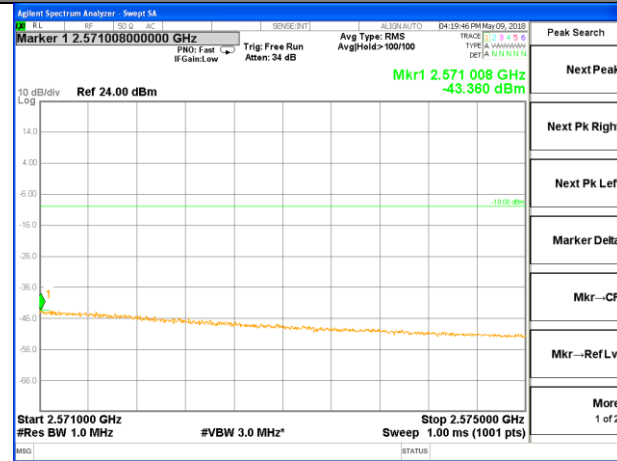

LTE band 7

LTE band 7 / 10MHz /QPSK Lowest Band Edge / Full RB

LTE band 7

LTE band 7 / 10MHz /QPSK Highest Band Edge / Full RB

2555-2570MHz

2570-2571MHz

2571-2575MHz

2575-2576MHz

2590-2595MHz

LTE BAND 7

LTE band 7 / 10MHz /16QAM Lowest Band Edge / 1 RB

LTE BAND 7

LTE band 7 / 10MHz /16QAM Highest Band Edge / 1 RB

2552-2570MHz

2570-2571MHz

2571-2575MHz

2575-2576MHz

2590-2595MHz

LTE BAND 7

LTE BAND 7

LTE band 7 / 10MHz /16QAM Highest Band Edge / Full RB

2555-2570MHz

2570-2571MHz

2571-2575MHz