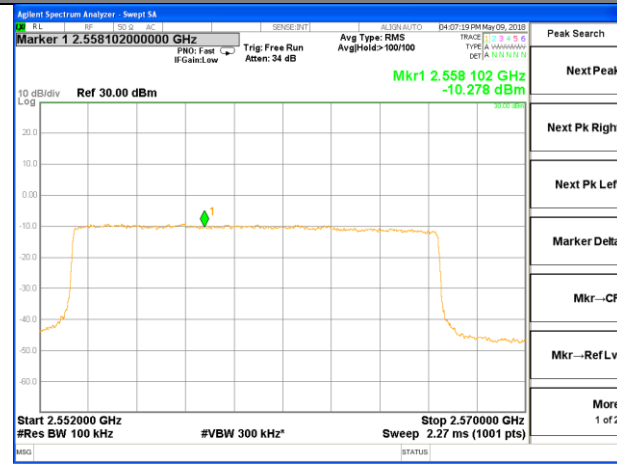

2570-2571MHz

2571-2575MHz

2575-2576MHz

2590-2595MHz

LTE BAND 7

LTE band 7 / 15MHz /16QAM Lowest Band Edge / 1 RB

LTE BAND 7

LTE band 7 / 15MHz /16QAM Highest Band Edge / 1 RB

2552-2570MHz

2570-2571MHz

2571-2575MHz

2575-2576MHz

2590-2595MHz

LTE BAND 7

LTE BAND 7

LTE band 7 / 15MHz /16QAM Highest Band Edge / Full RB

2552-2570MHz

2570-2571MHz

2571-2575MHz

2575-2576MHz

2590-2595MHz

LTE band 7

LTE band 7 / 20MHz /QPSK    Lowest Band Edge / 1 RB

LTE band 7