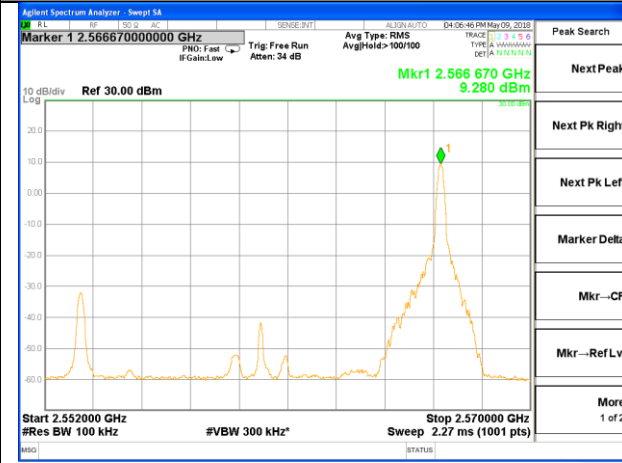

2575-2576MHz

2590-2595MHz

LTE BAND 7

LTE BAND 7

LTE band 7 / 10MHz /16QAM Highest Band Edge / Full RB

2555-2570MHz

2570-2571MHz

2571-2575MHz

2575-2576MHz

2590-2595MHz

LTE band 7

LTE band 7 / 15MHz /QPSK Lowest Band Edge / 1 RB

LTE band 7

LTE band 7 / 15MHz /QPSK Highest Band Edge / 1 RB

2552-2570MHz

2570-2571MHz

2571-2575MHz

2575-2576MHz

2590-2595MHz

LTE band 7

LTE band 7 / 15MHz /QPSK Lowest Band Edge / Full RB

LTE band 7

LTE band 7 / 15MHz /QPSK Highest Band Edge / Full RB

2552-2570MHz

2570-2571MHz

2571-2575MHz

2575-2576MHz

2590-2595MHz

LTE BAND 7

LTE band 7 / 15MHz /16QAM Lowest Band Edge / 1 RB

LTE BAND 7

LTE band 7 / 15MHz /16QAM Highest Band Edge / 1 RB