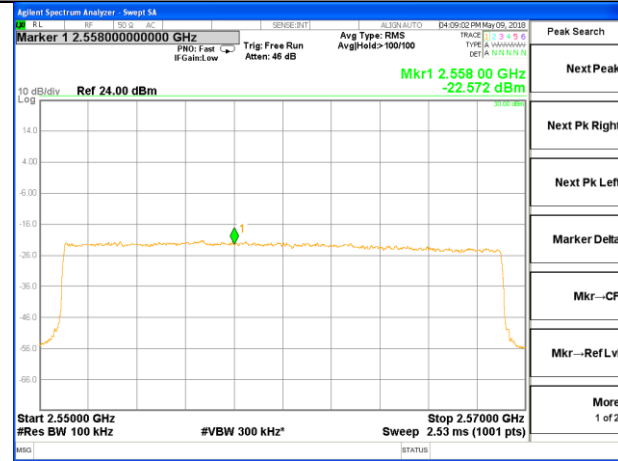

2552-2570MHz

2570-2571MHz

2571-2575MHz

2575-2576MHz

2590-2595MHz

LTE band 7

LTE band 7 / 20MHz /QPSK    Lowest Band Edge / 1 RB

LTE band 7

LTE band 7 / 20MHz /QPSK Highest Band Edge / 1 RB

2550-2570MHz

2570-2571MHz

2571-2575MHz

2575-2590MHz

2590-2595MHz

LTE band 7

LTE band 7 / 20MHz /QPSK Lowest Band Edge / Full RB

LTE band 7

LTE band 7 / 20MHz /QPSK Highest Band Edge / Full RB

2550-2570MHz

2570-2571MHz

2571-2575MHz

2575-2590MHz

2590-2595MHz