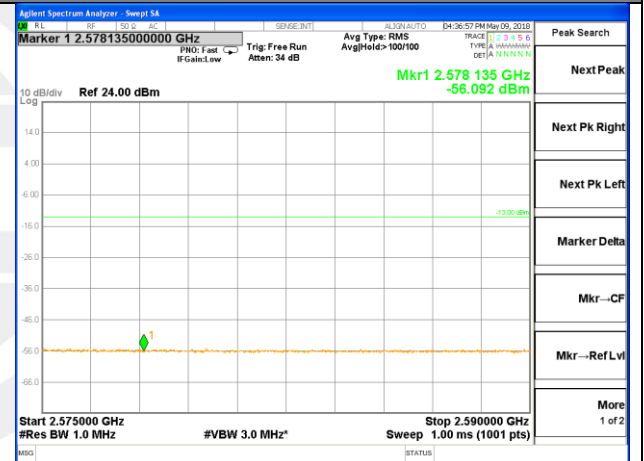

LTE band 7 / 20MHz /QPSK Highest Band Edge / 1 RB

2550-2570MHz

2570-2571MHz

2571-2575MHz

2575-2590MHz

2590-2595MHz

LTE band 7

LTE band 7 / 20MHz /QPSK Lowest Band Edge / Full RB

LTE band 7

LTE band 7 / 20MHz /QPSK Highest Band Edge / Full RB

2550-2570MHz

2570-2571MHz

2571-2575MHz

2575-2590MHz

2590-2595MHz