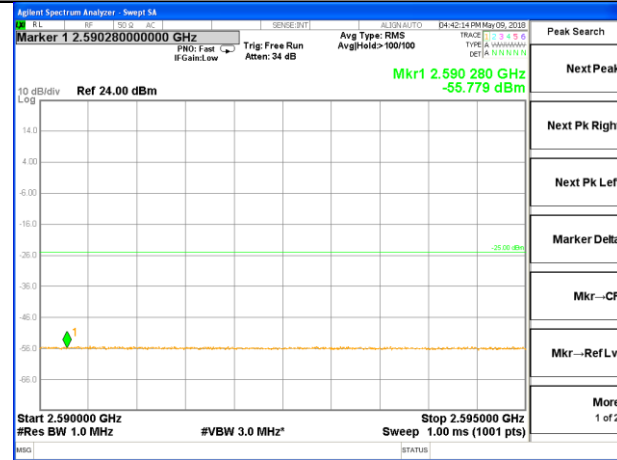

2552-2570MHz

2570-2571MHz

2571-2575MHz

2575-2576MHz

2590-2595MHz

LTE BAND 7

LTE BAND 7

LTE band 7 / 15MHz /16QAM Highest Band Edge / Full RB

2552-2570MHz

2570-2571MHz

2571-2575MHz

2575-2576MHz

2590-2595MHz

LTE band 7

LTE band 7 / 20MHz /QPSK    Lowest Band Edge / 1 RB

LTE band 7

LTE band 7 / 20MHz /QPSK Highest Band Edge / 1 RB

2550-2570MHz

2570-2571MHz

2571-2575MHz

2575-2590MHz

2590-2595MHz

LTE band 7

LTE band 7 / 20MHz /QPSK Lowest Band Edge / Full RB