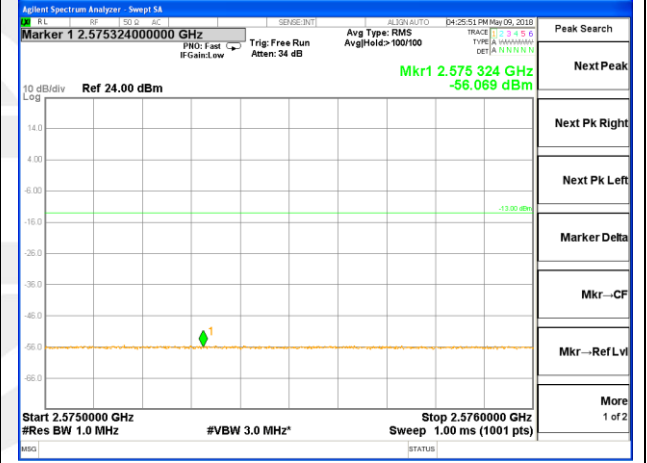

LTE band 7

LTE band 7 / 10MHz /QPSK Lowest Band Edge / Full RB

LTE band 7

LTE band 7 / 10MHz /QPSK Highest Band Edge / Full RB

2555-2570MHz

2570-2571MHz

2571-2575MHz

2575-2576MHz

2590-2595MHz

LTE BAND 7

LTE band 7 / 10MHz /16QAM Lowest Band Edge / 1 RB

LTE BAND 7

LTE band 7 / 10MHz /16QAM Highest Band Edge / 1 RB

2552-2570MHz

2570-2571MHz

2571-2575MHz

2575-2576MHz

2590-2595MHz

LTE BAND 7

LTE BAND 7

LTE band 7 / 10MHz /16QAM Highest Band Edge / Full RB

2555-2570MHz

2570-2571MHz

2571-2575MHz

2575-2576MHz

2590-2595MHz

LTE band 7

LTE band 7 / 15MHz /QPSK Lowest Band Edge / 1 RB

LTE band 7

LTE band 7 / 15MHz /QPSK Highest Band Edge / 1 RB

2552-2570MHz

2570-2571MHz