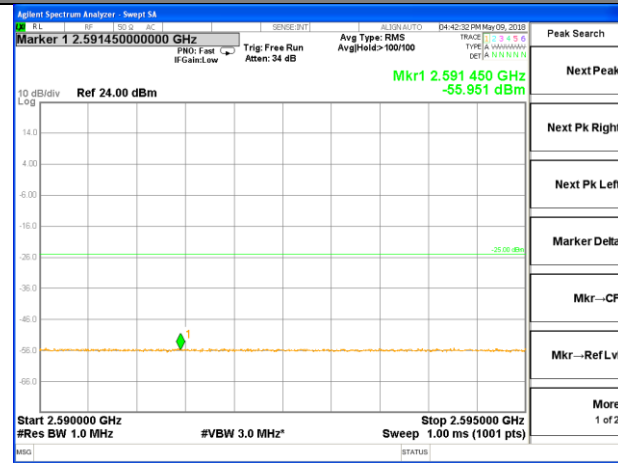

2571-2575MHz

2575-2576MHz

2590-2595MHz

LTE band 7

LTE band 7 / 15MHz /QPSK Lowest Band Edge / Full RB

LTE band 7

LTE band 7 / 15MHz /QPSK Highest Band Edge / Full RB

2552-2570MHz

2570-2571MHz

2571-2575MHz

2575-2576MHz

2590-2595MHz

LTE BAND 7

LTE band 7 / 15MHz /16QAM Lowest Band Edge / 1 RB

LTE BAND 7

LTE band 7 / 15MHz /16QAM Highest Band Edge / 1 RB

2552-2570MHz

2570-2571MHz

2571-2575MHz

2575-2576MHz

2590-2595MHz

LTE BAND 7

LTE BAND 7

LTE band 7 / 15MHz /16QAM Highest Band Edge / Full RB