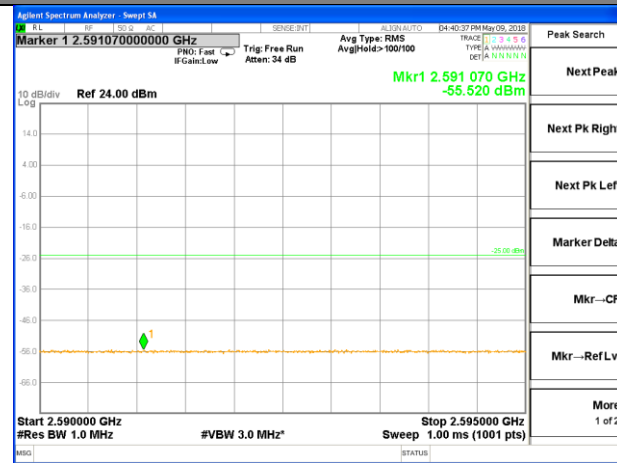

2590-2595MHz

LTE BAND 7

LTE band 7 / 10MHz /16QAM Lowest Band Edge / 1 RB

LTE BAND 7

LTE band 7 / 10MHz /16QAM Highest Band Edge / 1 RB

2552-2570MHz

2570-2571MHz

2571-2575MHz

2575-2576MHz

2590-2595MHz

LTE BAND 7

LTE BAND 7

LTE band 7 / 10MHz /16QAM Highest Band Edge / Full RB

2555-2570MHz

2570-2571MHz

2571-2575MHz

2575-2576MHz

2590-2595MHz

LTE band 7

LTE band 7 / 15MHz /QPSK Lowest Band Edge / 1 RB

LTE band 7

LTE band 7 / 15MHz /QPSK Highest Band Edge / 1 RB

2552-2570MHz

2570-2571MHz