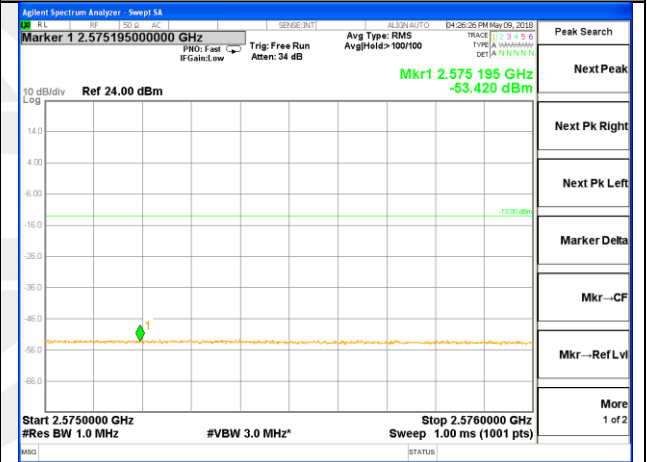

2590-2595MHz

LTE BAND 7

LTE band 7 / 10MHz /16QAM Lowest Band Edge / 1 RB

LTE BAND 7

LTE band 7 / 10MHz /16QAM Highest Band Edge / 1 RB

2552-2570MHz

2570-2571MHz

2571-2575MHz

2575-2576MHz

2590-2595MHz

LTE BAND 7

LTE BAND 7

LTE band 7 / 10MHz /16QAM Highest Band Edge / Full RB

2555-2570MHz

2570-2571MHz

2571-2575MHz

2575-2576MHz

2590-2595MHz

LTE band 7

LTE band 7 / 15MHz /QPSK Lowest Band Edge / 1 RB

LTE band 7

LTE band 7 / 15MHz /QPSK Highest Band Edge / 1 RB

2552-2570MHz

2570-2571MHz

2571-2575MHz

2575-2576MHz

2590-2595MHz

LTE band 7

LTE band 7 / 15MHz /QPSK Lowest Band Edge / Full RB

LTE band 7

LTE band 7 / 15MHz /QPSK Highest Band Edge / Full RB

2552-2570MHz