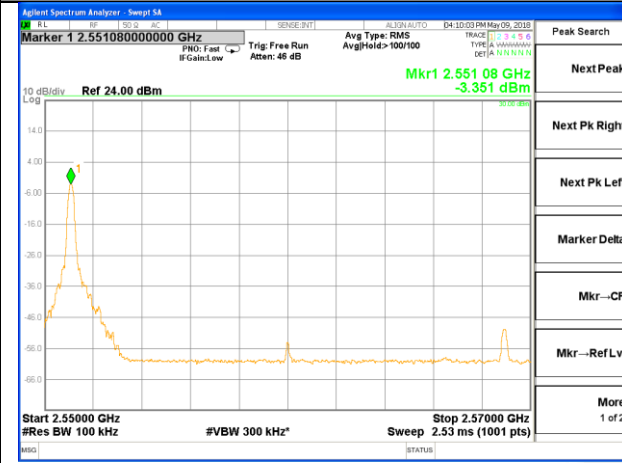

2552-2570MHz

2570-2571MHz

2571-2575MHz

2575-2576MHz

2590-2595MHz

LTE BAND 7

LTE BAND 7

LTE band 7 / 15MHz /16QAM Highest Band Edge / Full RB

2552-2570MHz

2570-2571MHz

2571-2575MHz

2575-2576MHz

2590-2595MHz

LTE band 7

LTE band 7 / 20MHz /QPSK    Lowest Band Edge / 1 RB

LTE band 7

LTE band 7 / 20MHz /QPSK Highest Band Edge / 1 RB

2550-2570MHz

2570-2571MHz

2571-2575MHz

2575-2590MHz

2590-2595MHz

LTE band 7

LTE band 7 / 20MHz /QPSK Lowest Band Edge / Full RB