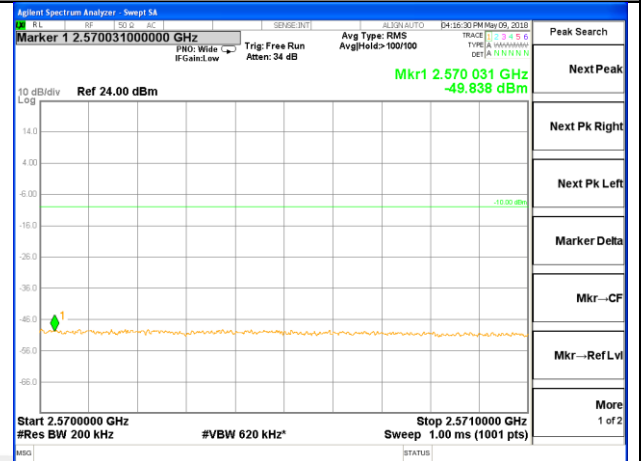

LTE band 7

LTE band 7 / 10MHz /QPSK Lowest Band Edge / Full RB

LTE band 7

LTE band 7 / 10MHz /QPSK Highest Band Edge / Full RB

2555-2570MHz

2570-2571MHz

2571-2575MHz

2575-2576MHz

2590-2595MHz

LTE BAND 7

LTE band 7 / 10MHz /16QAM Lowest Band Edge / 1 RB

LTE BAND 7

LTE band 7 / 10MHz /16QAM Highest Band Edge / 1 RB

2552-2570MHz

2570-2571MHz

2571-2575MHz

2575-2576MHz

2590-2595MHz

LTE BAND 7

LTE BAND 7

LTE band 7 / 10MHz /16QAM Highest Band Edge / Full RB

2555-2570MHz

2570-2571MHz

2571-2575MHz