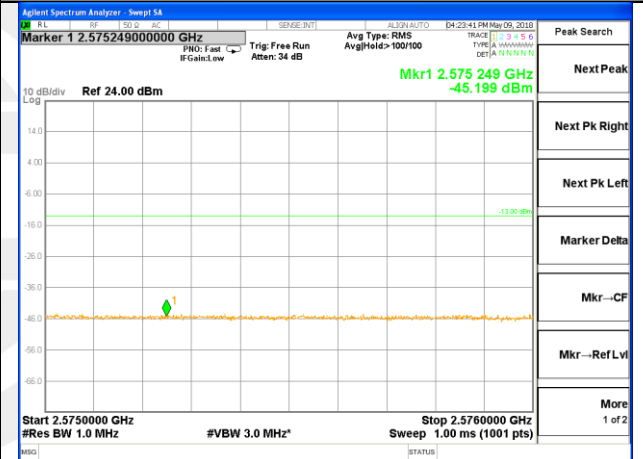

2552-2570MHz

2570-2571MHz

2571-2575MHz

2575-2576MHz

2590-2595MHz

LTE BAND 7

LTE BAND 7

LTE band 7 / 15MHz /16QAM Highest Band Edge / Full RB

2552-2570MHz

2570-2571MHz

2571-2575MHz

2575-2576MHz

2590-2595MHz

LTE band 7

LTE band 7 / 20MHz /QPSK    Lowest Band Edge / 1 RB

LTE band 7

LTE band 7 / 20MHz /QPSK Highest Band Edge / 1 RB

2550-2570MHz

2570-2571MHz

2571-2575MHz

2575-2590MHz

2590-2595MHz

LTE band 7

LTE band 7 / 20MHz /QPSK Lowest Band Edge / Full RB