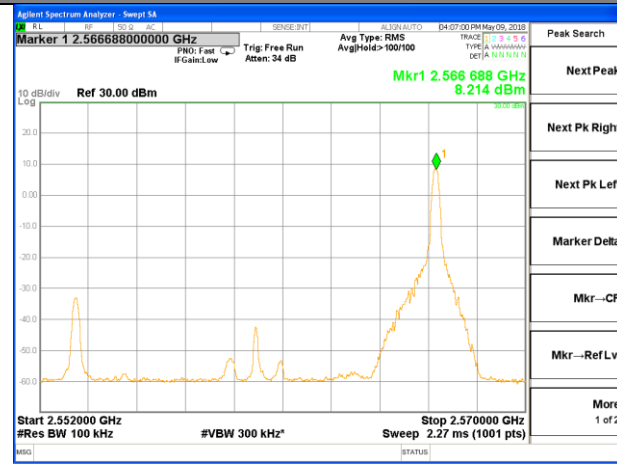

2571-2575MHz

2575-2576MHz

2590-2595MHz

LTE band 7

LTE band 7 / 15MHz /QPSK Lowest Band Edge / Full RB

LTE band 7

LTE band 7 / 15MHz /QPSK Highest Band Edge / Full RB

2552-2570MHz

2570-2571MHz

2571-2575MHz

2575-2576MHz

2590-2595MHz

LTE BAND 7

LTE band 7 / 15MHz /16QAM Lowest Band Edge / 1 RB

LTE BAND 7

LTE band 7 / 15MHz /16QAM Highest Band Edge / 1 RB

2552-2570MHz

2570-2571MHz

2571-2575MHz

2575-2576MHz

2590-2595MHz

LTE BAND 7

LTE BAND 7

LTE band 7 / 15MHz /16QAM Highest Band Edge / Full RB