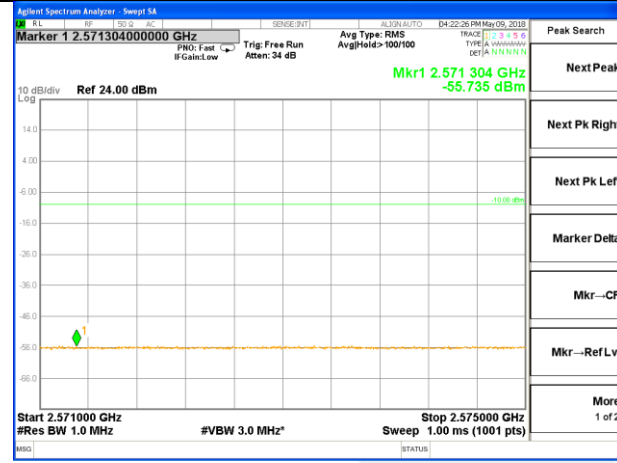

2571-2575MHz

2575-2576MHz

2590-2595MHz

LTE band 7

LTE band 7 / 15MHz /QPSK Lowest Band Edge / Full RB

LTE band 7

LTE band 7 / 15MHz /QPSK Highest Band Edge / Full RB

2552-2570MHz

2570-2571MHz

2571-2575MHz

2575-2576MHz

2590-2595MHz

LTE BAND 7

LTE band 7 / 15MHz /16QAM Lowest Band Edge / 1 RB

LTE BAND 7

LTE band 7 / 15MHz /16QAM Highest Band Edge / 1 RB

2552-2570MHz

2570-2571MHz

2571-2575MHz

2575-2576MHz

2590-2595MHz

LTE BAND 7

LTE BAND 7

LTE band 7 / 15MHz /16QAM Highest Band Edge / Full RB