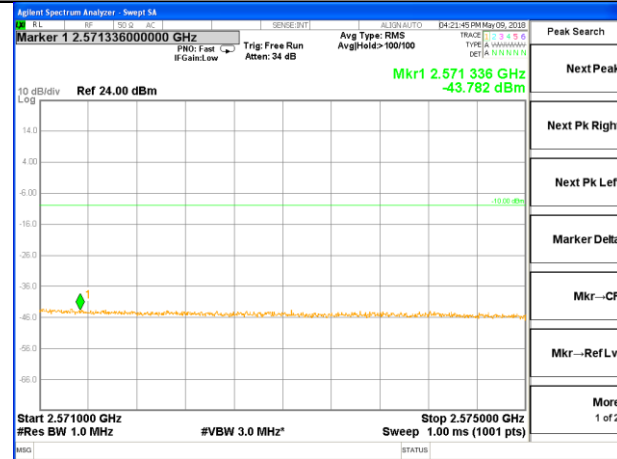

2570-2571MHz

2571-2575MHz

2575-2576MHz

2590-2595MHz

LTE BAND 7

LTE band 7 / 15MHz /16QAM Lowest Band Edge / 1 RB

LTE BAND 7

LTE band 7 / 15MHz /16QAM Highest Band Edge / 1 RB

2552-2570MHz

2570-2571MHz

2571-2575MHz

2575-2576MHz

2590-2595MHz

LTE BAND 7

LTE BAND 7

LTE band 7 / 15MHz /16QAM Highest Band Edge / Full RB

2552-2570MHz

2570-2571MHz

2571-2575MHz

2575-2576MHz

2590-2595MHz

LTE band 7

LTE band 7 / 20MHz /QPSK    Lowest Band Edge / 1 RB

LTE band 7