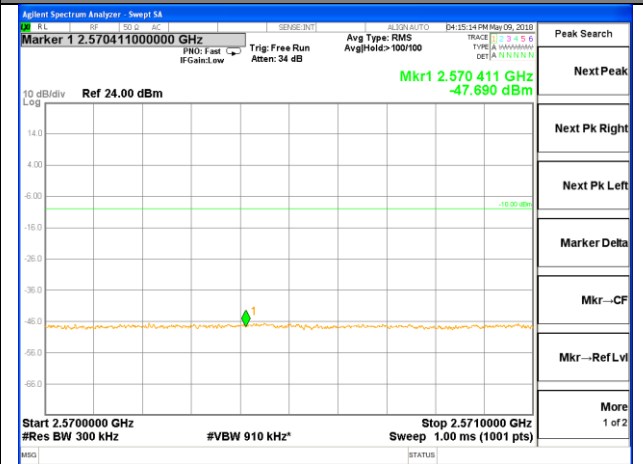

2570-2571MHz

2571-2575MHz

2575-2576MHz

2590-2595MHz

LTE BAND 7

LTE band 7 / 15MHz /16QAM Lowest Band Edge / 1 RB

LTE BAND 7

LTE band 7 / 15MHz /16QAM Highest Band Edge / 1 RB

2552-2570MHz

2570-2571MHz

2571-2575MHz

2575-2576MHz

2590-2595MHz

LTE BAND 7

LTE BAND 7

LTE band 7 / 15MHz /16QAM Highest Band Edge / Full RB

2552-2570MHz

2570-2571MHz

2571-2575MHz

2575-2576MHz

2590-2595MHz

LTE band 7

LTE band 7 / 20MHz /QPSK    Lowest Band Edge / 1 RB

LTE band 7

LTE band 7 / 20MHz /QPSK Highest Band Edge / 1 RB

2550-2570MHz

2570-2571MHz

2571-2575MHz

2575-2590MHz

2590-2595MHz

LTE band 7

LTE band 7 / 20MHz /QPSK Lowest Band Edge / Full RB