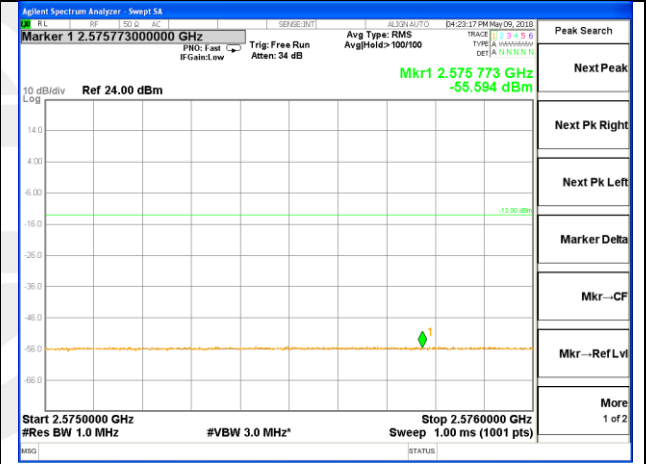

2575-2576MHz

2590-2595MHz

LTE BAND 7

LTE BAND 7

LTE band 7 / 10MHz /16QAM Highest Band Edge / Full RB

2555-2570MHz

2570-2571MHz

2571-2575MHz

2575-2576MHz

2590-2595MHz

LTE band 7

LTE band 7 / 15MHz /QPSK Lowest Band Edge / 1 RB

LTE band 7

LTE band 7 / 15MHz /QPSK Highest Band Edge / 1 RB

2552-2570MHz

2570-2571MHz

2571-2575MHz

2575-2576MHz

2590-2595MHz

LTE band 7

LTE band 7 / 15MHz /QPSK Lowest Band Edge / Full RB

LTE band 7

LTE band 7 / 15MHz /QPSK Highest Band Edge / Full RB

2552-2570MHz