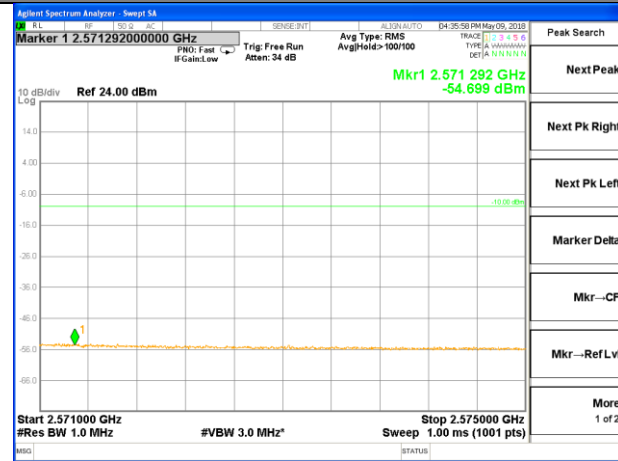

LTE band 7 / 20MHz /QPSK Highest Band Edge / 1 RB

2550-2570MHz

2570-2571MHz

2571-2575MHz

2575-2590MHz

2590-2595MHz

LTE band 7

LTE band 7 / 20MHz /QPSK Lowest Band Edge / Full RB

LTE band 7

LTE band 7 / 20MHz /QPSK Highest Band Edge / Full RB

2550-2570MHz

2570-2571MHz

2571-2575MHz

2575-2590MHz

2590-2595MHz