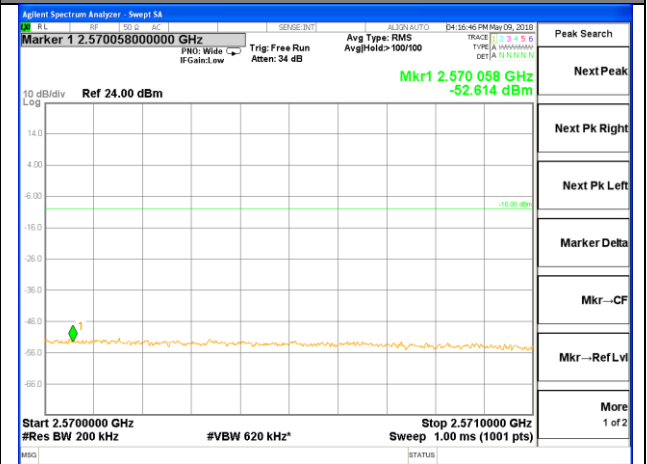

2590-2595MHz

LTE BAND 7

LTE band 7 / 10MHz /16QAM Lowest Band Edge / 1 RB

LTE BAND 7

LTE band 7 / 10MHz /16QAM Highest Band Edge / 1 RB

2552-2570MHz

2570-2571MHz

2571-2575MHz

2575-2576MHz

2590-2595MHz

LTE BAND 7

LTE BAND 7

LTE band 7 / 10MHz /16QAM Highest Band Edge / Full RB

2555-2570MHz

2570-2571MHz

2571-2575MHz

2575-2576MHz

2590-2595MHz

LTE band 7

LTE band 7 / 15MHz /QPSK Lowest Band Edge / 1 RB

LTE band 7

LTE band 7 / 15MHz /QPSK Highest Band Edge / 1 RB

2552-2570MHz

2570-2571MHz

2571-2575MHz

2575-2576MHz

2590-2595MHz

LTE band 7

LTE band 7 / 15MHz /QPSK Lowest Band Edge / Full RB

LTE band 7

LTE band 7 / 15MHz /QPSK Highest Band Edge / Full RB

2552-2570MHz