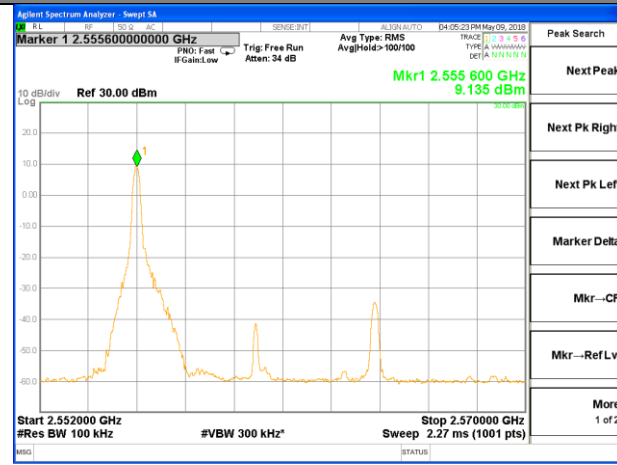

LTE band 7

LTE band 7 / 10MHz /QPSK Lowest Band Edge / Full RB

LTE band 7

LTE band 7 / 10MHz /QPSK Highest Band Edge / Full RB

2555-2570MHz

2570-2571MHz

2571-2575MHz

2575-2576MHz

2590-2595MHz

LTE BAND 7

LTE band 7 / 10MHz /16QAM Lowest Band Edge / 1 RB

LTE BAND 7

LTE band 7 / 10MHz /16QAM Highest Band Edge / 1 RB

2552-2570MHz

2570-2571MHz

2571-2575MHz

2575-2576MHz

2590-2595MHz

LTE BAND 7

LTE BAND 7

LTE band 7 / 10MHz /16QAM Highest Band Edge / Full RB

2555-2570MHz

2570-2571MHz

2571-2575MHz

2575-2576MHz

2590-2595MHz

LTE band 7

LTE band 7 / 15MHz /QPSK Lowest Band Edge / 1 RB

LTE band 7

LTE band 7 / 15MHz /QPSK Highest Band Edge / 1 RB

2552-2570MHz

2570-2571MHz