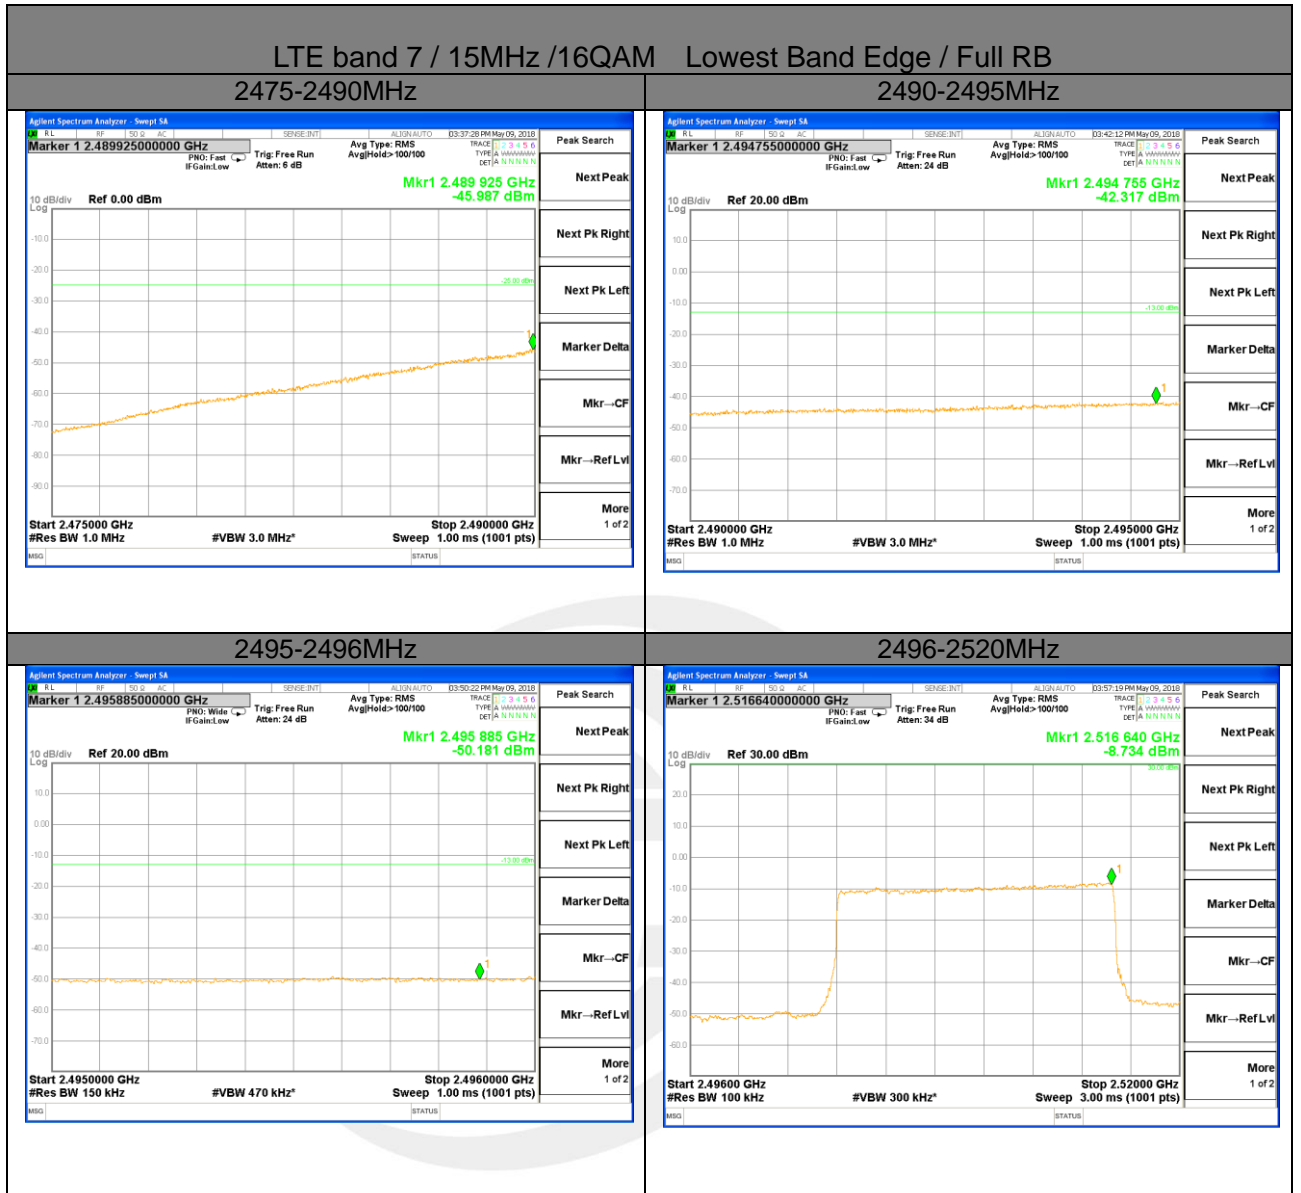

2570-2571MHz

2571-2575MHz

2575-2576MHz

2590-2595MHz

LTE BAND 7

LTE band 7 / 15MHz /16QAM Lowest Band Edge / 1 RB

LTE BAND 7

LTE band 7 / 15MHz /16QAM Highest Band Edge / 1 RB

2552-2570MHz

2570-2571MHz

2571-2575MHz

2575-2576MHz

2590-2595MHz

LTE BAND 7

LTE BAND 7

LTE band 7 / 15MHz /16QAM Highest Band Edge / Full RB

2552-2570MHz

2570-2571MHz

2571-2575MHz

2575-2576MHz

2590-2595MHz

LTE band 7

LTE band 7 / 20MHz /QPSK    Lowest Band Edge / 1 RB

LTE band 7

LTE band 7 / 20MHz /QPSK Highest Band Edge / 1 RB

2550-2570MHz

2570-2571MHz

2571-2575MHz

2575-2590MHz

2590-2595MHz

LTE band 7

LTE band 7 / 20MHz /QPSK Lowest Band Edge / Full RB