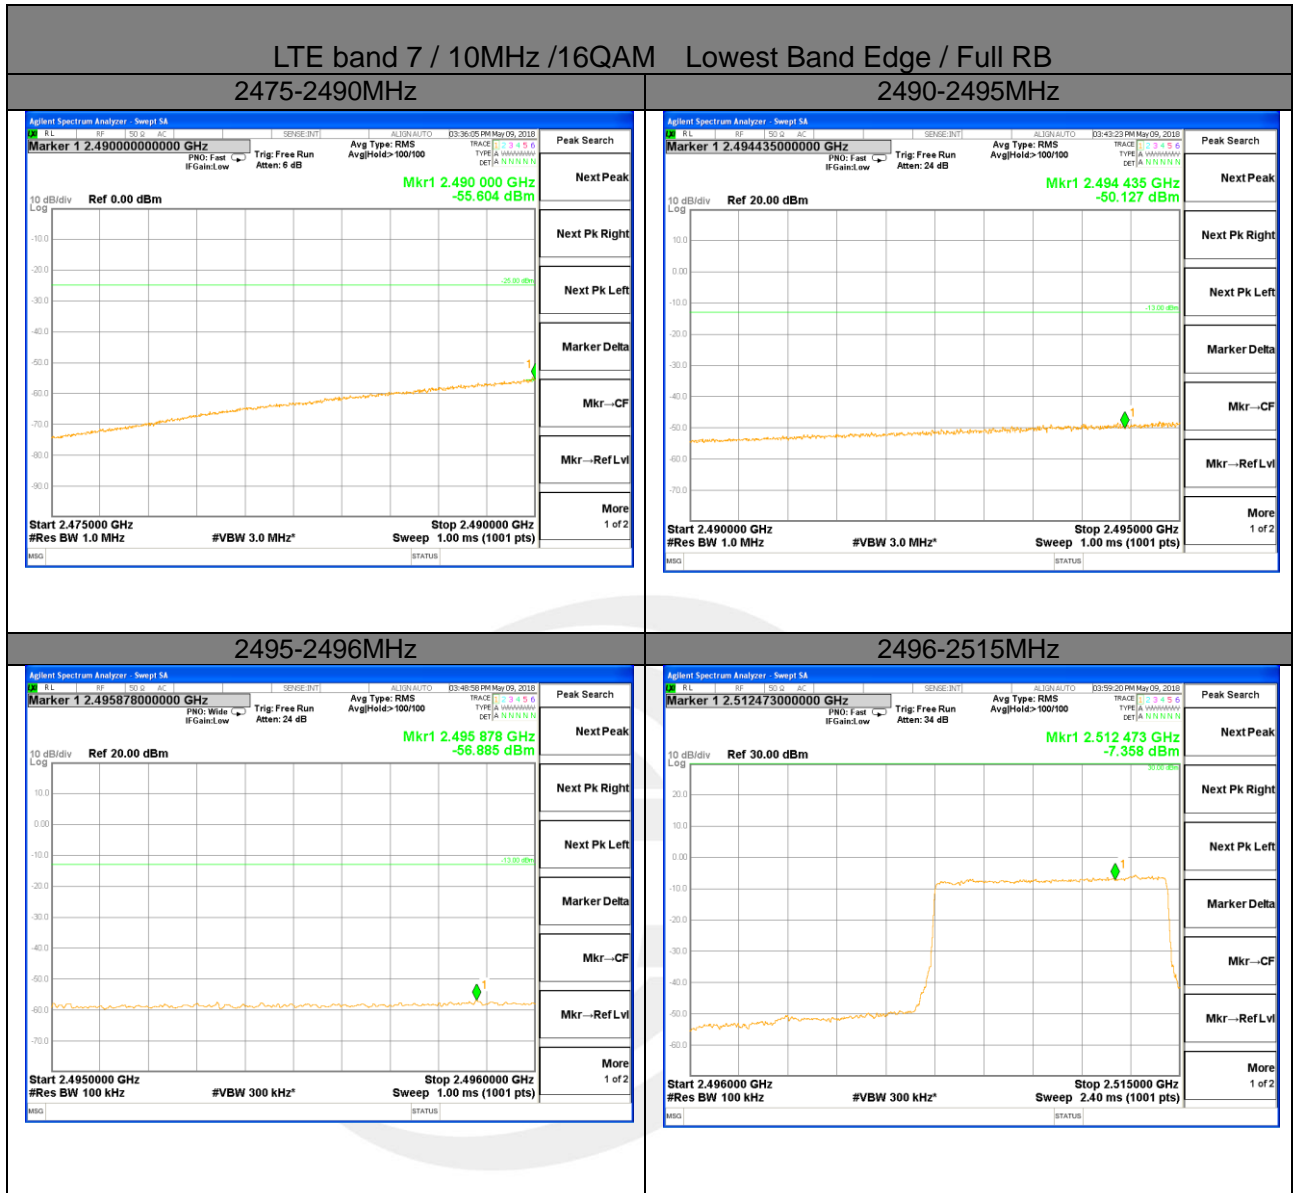

2590-2595MHz

LTE BAND 7

LTE band 7 / 10MHz /16QAM Lowest Band Edge / 1 RB

LTE BAND 7

LTE band 7 / 10MHz /16QAM Highest Band Edge / 1 RB

2552-2570MHz

2570-2571MHz

2571-2575MHz

2575-2576MHz

2590-2595MHz

LTE BAND 7

LTE BAND 7

LTE band 7 / 10MHz /16QAM Highest Band Edge / Full RB

2555-2570MHz

2570-2571MHz

2571-2575MHz

2575-2576MHz

2590-2595MHz

LTE band 7

LTE band 7 / 15MHz /QPSK Lowest Band Edge / 1 RB

LTE band 7

LTE band 7 / 15MHz /QPSK Highest Band Edge / 1 RB

2552-2570MHz

2570-2571MHz

2571-2575MHz

2575-2576MHz

2590-2595MHz

LTE band 7

LTE band 7 / 15MHz /QPSK Lowest Band Edge / Full RB

LTE band 7

LTE band 7 / 15MHz /QPSK Highest Band Edge / Full RB

2552-2570MHz