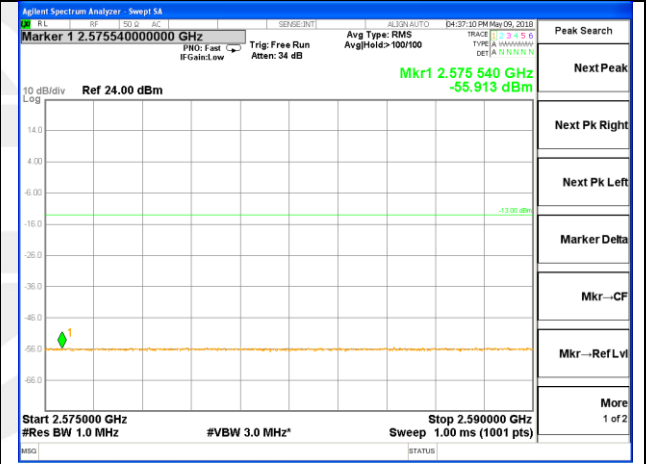

2552-2570MHz

2570-2571MHz

2571-2575MHz

2575-2576MHz

2590-2595MHz

LTE band 7

LTE band 7 / 20MHz /QPSK    Lowest Band Edge / 1 RB

LTE band 7

LTE band 7 / 20MHz /QPSK Highest Band Edge / 1 RB

2550-2570MHz

2570-2571MHz

2571-2575MHz

2575-2590MHz

2590-2595MHz

LTE band 7

LTE band 7 / 20MHz /QPSK Lowest Band Edge / Full RB

LTE band 7

LTE band 7 / 20MHz /QPSK Highest Band Edge / Full RB

2550-2570MHz

2570-2571MHz

2571-2575MHz

2575-2590MHz

2590-2595MHz