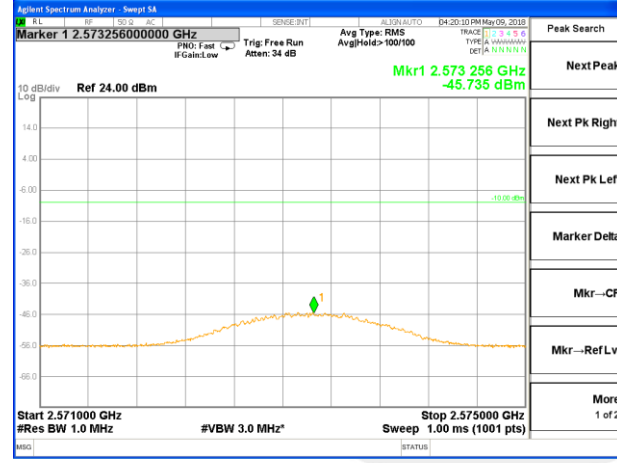

LTE band 7

LTE band 7 / 10MHz /QPSK Lowest Band Edge / Full RB

LTE band 7

LTE band 7 / 10MHz /QPSK Highest Band Edge / Full RB

2555-2570MHz

2570-2571MHz

2571-2575MHz

2575-2576MHz

2590-2595MHz

LTE BAND 7

LTE band 7 / 10MHz /16QAM Lowest Band Edge / 1 RB

LTE BAND 7

LTE band 7 / 10MHz /16QAM Highest Band Edge / 1 RB

2552-2570MHz

2570-2571MHz

2571-2575MHz

2575-2576MHz

2590-2595MHz

LTE BAND 7

LTE BAND 7

LTE band 7 / 10MHz /16QAM Highest Band Edge / Full RB

2555-2570MHz

2570-2571MHz

2571-2575MHz

2575-2576MHz

2590-2595MHz

LTE band 7

LTE band 7 / 15MHz /QPSK Lowest Band Edge / 1 RB

LTE band 7

LTE band 7 / 15MHz /QPSK Highest Band Edge / 1 RB

2552-2570MHz

2570-2571MHz