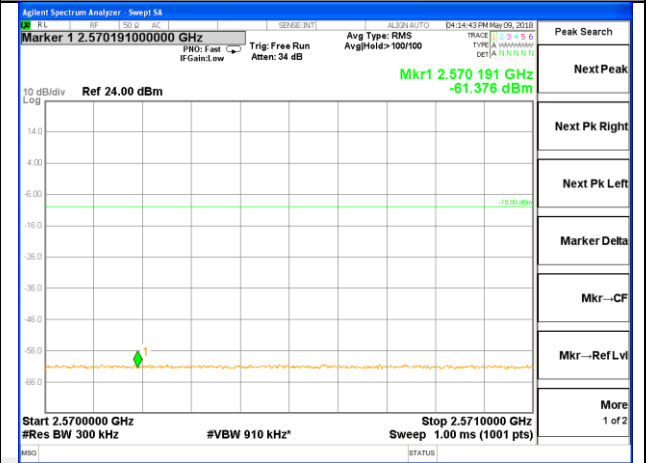

2575-2576MHz

2590-2595MHz

LTE BAND 7

LTE BAND 7

LTE band 7 / 10MHz /16QAM Highest Band Edge / Full RB

2555-2570MHz

2570-2571MHz

2571-2575MHz

2575-2576MHz

2590-2595MHz

LTE band 7

LTE band 7 / 15MHz /QPSK Lowest Band Edge / 1 RB

LTE band 7

LTE band 7 / 15MHz /QPSK Highest Band Edge / 1 RB

2552-2570MHz

2570-2571MHz

2571-2575MHz

2575-2576MHz

2590-2595MHz

LTE band 7

LTE band 7 / 15MHz /QPSK Lowest Band Edge / Full RB

LTE band 7

LTE band 7 / 15MHz /QPSK Highest Band Edge / Full RB

2552-2570MHz