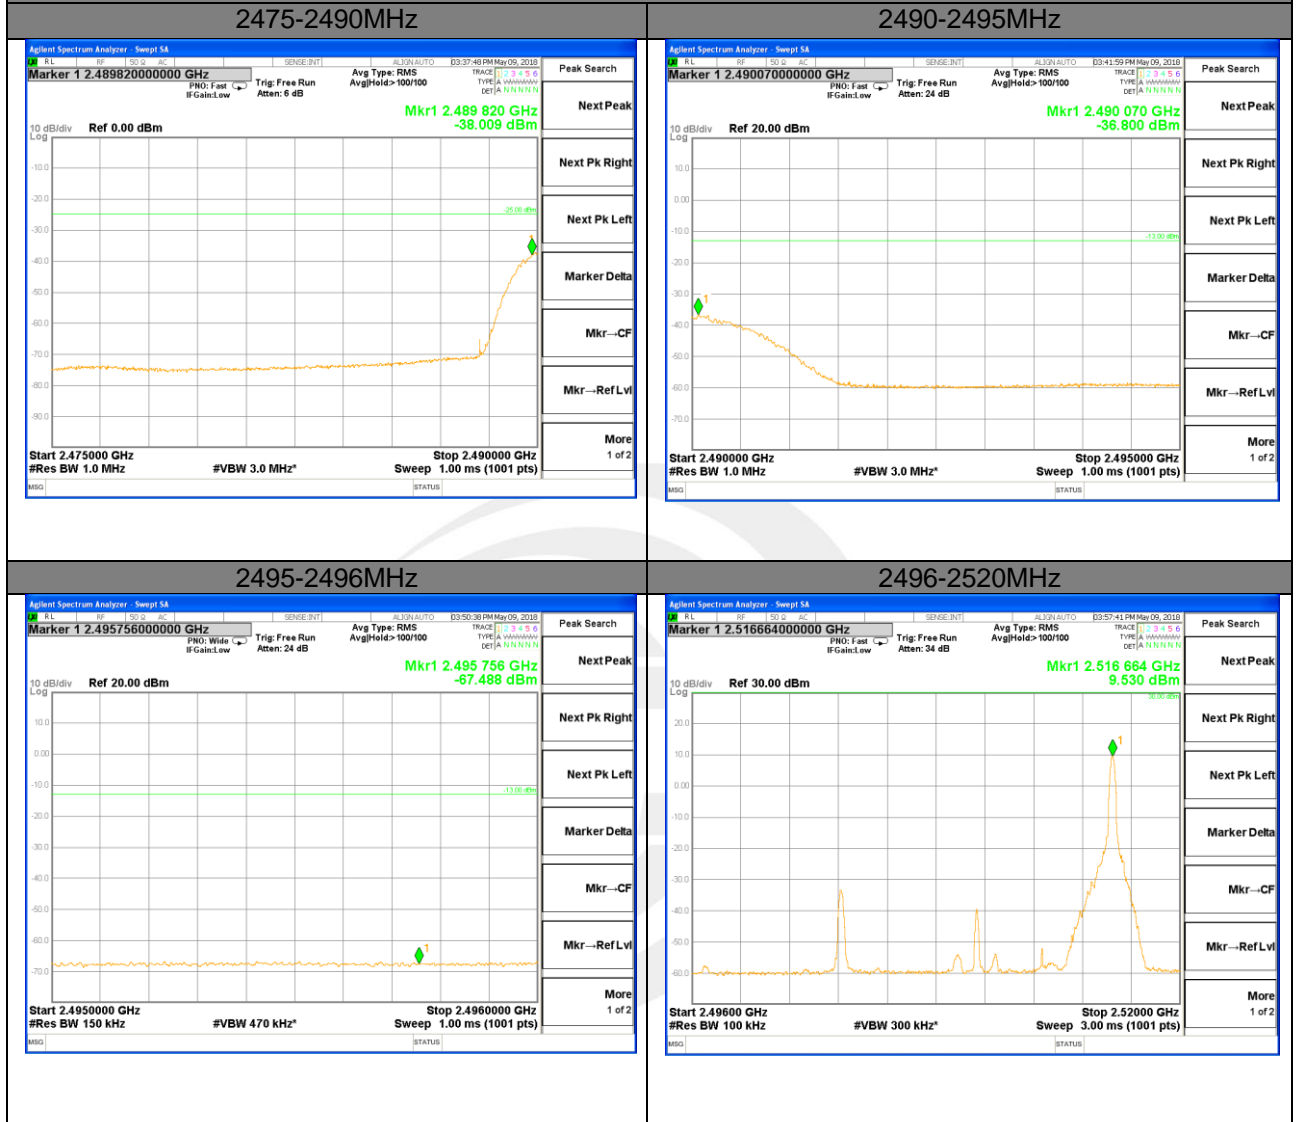

2571-2575MHz

2575-2576MHz

2590-2595MHz

LTE band 7

LTE band 7 / 15MHz /QPSK Lowest Band Edge / Full RB

LTE band 7

LTE band 7 / 15MHz /QPSK Highest Band Edge / Full RB

2552-2570MHz

2570-2571MHz

2571-2575MHz

2575-2576MHz

2590-2595MHz

LTE BAND 7

LTE band 7 / 15MHz /16QAM Lowest Band Edge / 1 RB

LTE BAND 7

LTE band 7 / 15MHz /16QAM Highest Band Edge / 1 RB

2552-2570MHz

2570-2571MHz

2571-2575MHz

2575-2576MHz

2590-2595MHz

LTE BAND 7

LTE BAND 7

LTE band 7 / 15MHz /16QAM Highest Band Edge / Full RB

2552-2570MHz

2570-2571MHz

2571-2575MHz

2575-2576MHz

2590-2595MHz

LTE band 7

LTE band 7 / 20MHz /QPSK    Lowest Band Edge / 1 RB

LTE band 7