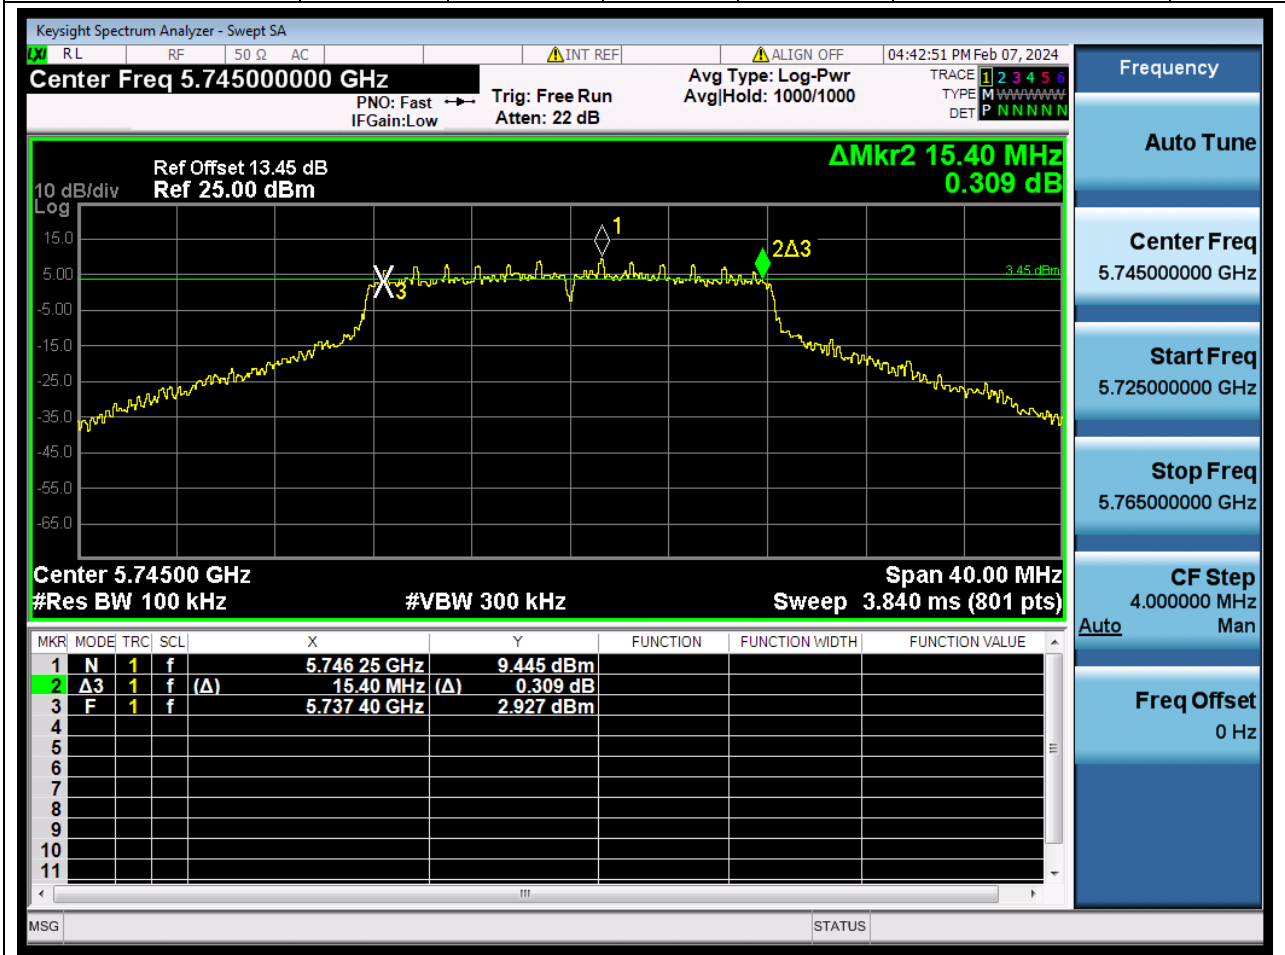

Annex A.3 6dB Bandwidth

1. 802.11a_20M_U-NII-3_L

1.1. A.2.1-6dB Bandwidth(NTNV)

Center Frequency (MHz)	XdB Down	RBW (MHz)	Detector	Limit (MHz)	XdB Bandwidth (MHz)	Verdict
5745	6	0.1	Peak	0.5	15.399902	Pass

2. 802.11a_20M_U-NII-3_M

2.1. A.2.1-6dB Bandwidth(NTNV)

Center Frequency (MHz)	XdB Down	RBW (MHz)	Detector	Limit (MHz)	XdB Bandwidth (MHz)	Verdict
5785	6	0.1	Peak	0.5	15.449707	Pass

3. 802.11a_20M_U-NII-3_H