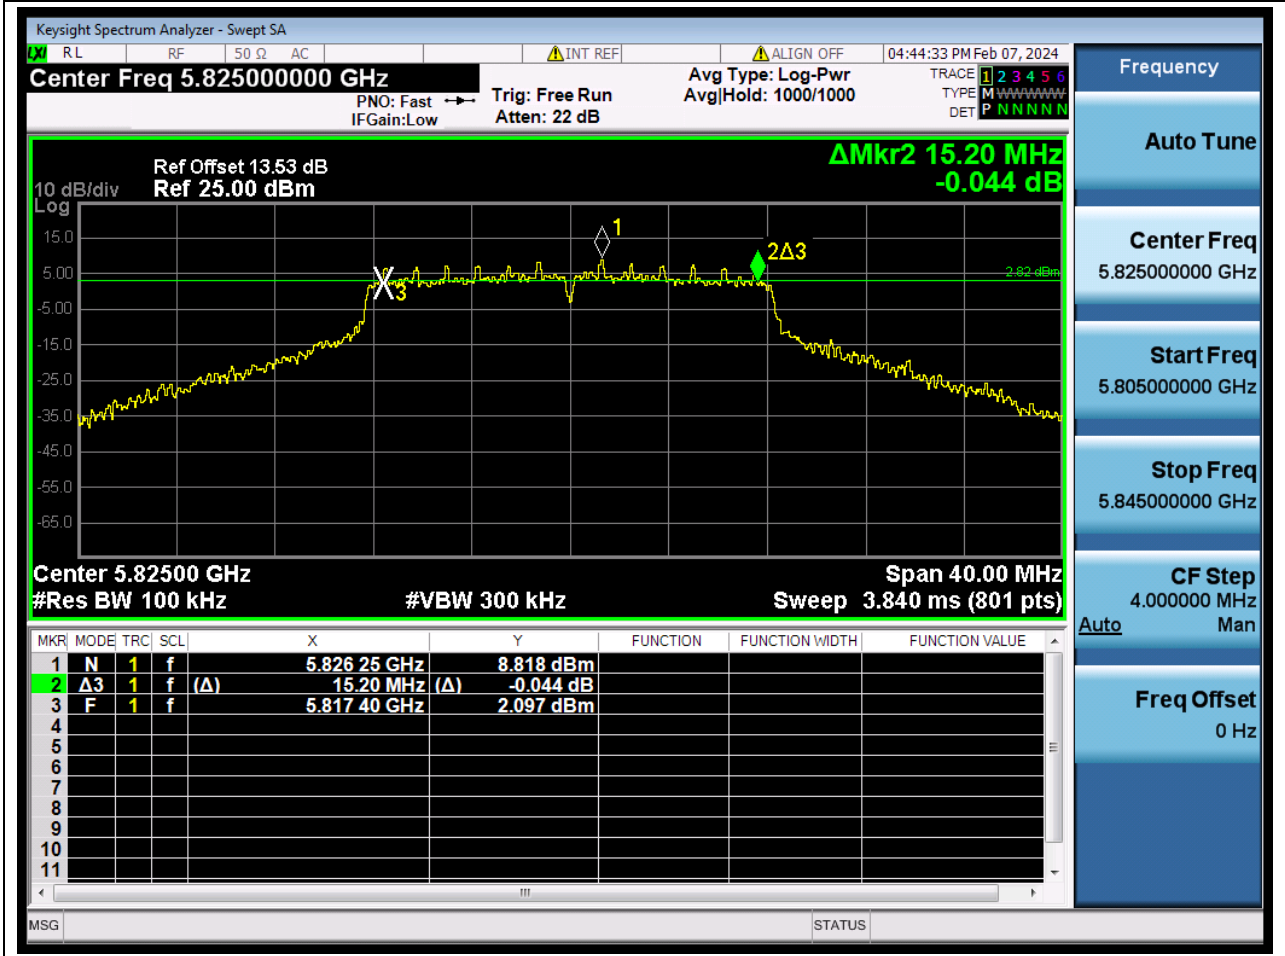

2. 802.11a_20M_U-NII-3_M

2.1. A.2.1-6dB Bandwidth(NTNV)

Center Frequency (MHz)	XdB Down	RBW (MHz)	Detector	Limit (MHz)	XdB Bandwidth (MHz)	Verdict
5785	6	0.1	Peak	0.5	15.449707	Pass

3. 802.11a_20M_U-NII-3_H

3.1. A.2.1-6dB Bandwidth(NTNV)

Center Frequency (MHz)	XdB Down	RBW (MHz)	Detector	Limit (MHz)	XdB Bandwidth (MHz)	Verdict
5825	6	0.1	Peak	0.5	15.200195	Pass

4. 802.11n_20M_U-NII-3_L

4.1. A.2.1-6dB Bandwidth(NTNV)