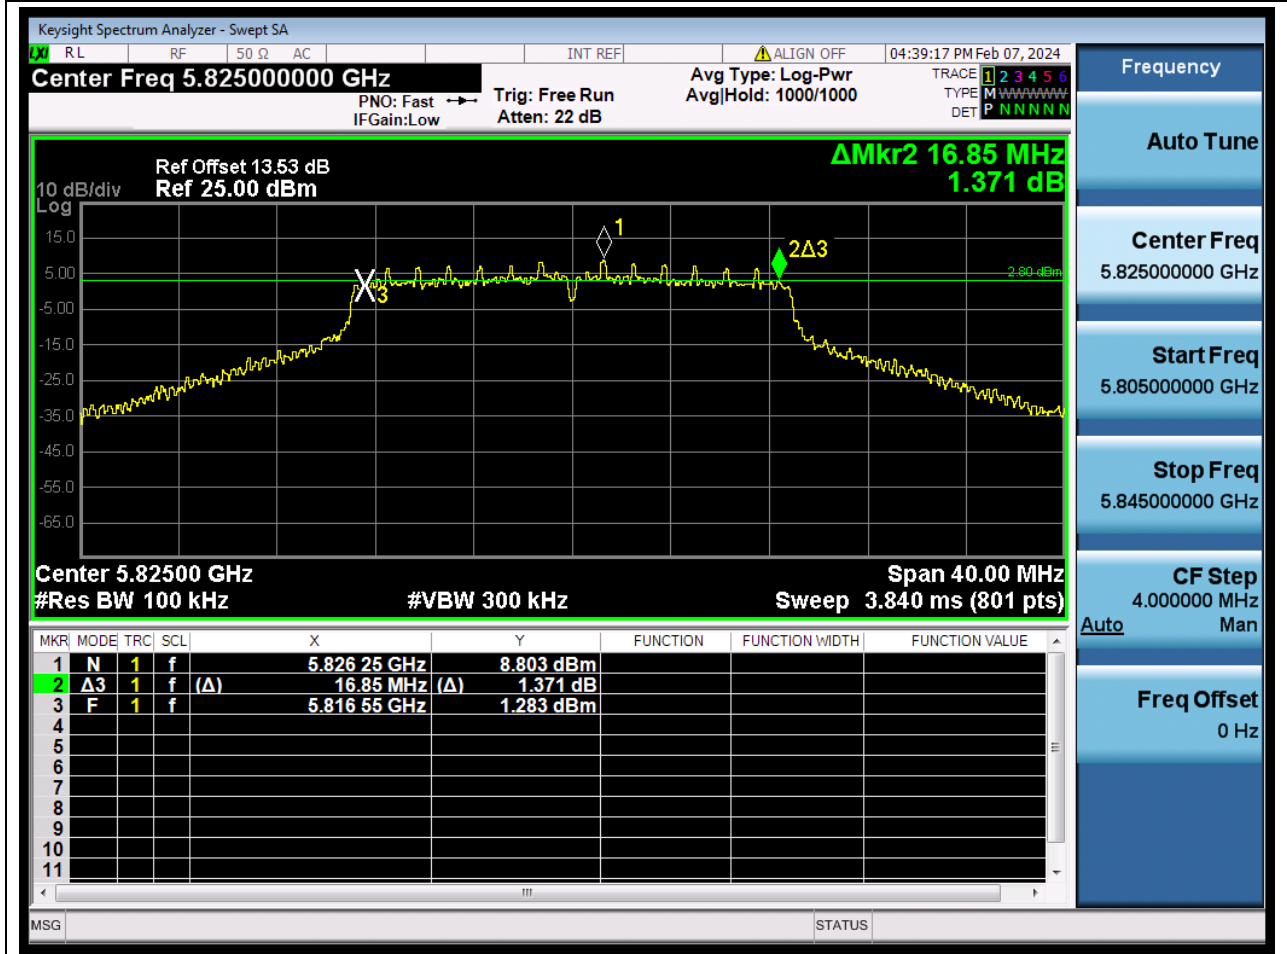

6. 802.11n_20M_U-NII-3_H

6.1. A.2.1-6dB Bandwidth(NTNV)

Center Frequency (MHz)	XdB Down	RBW (MHz)	Detector	Limit (MHz)	XdB Bandwidth (MHz)	Verdict
5825	6	0.1	Peak	0.5	16.850098	Pass