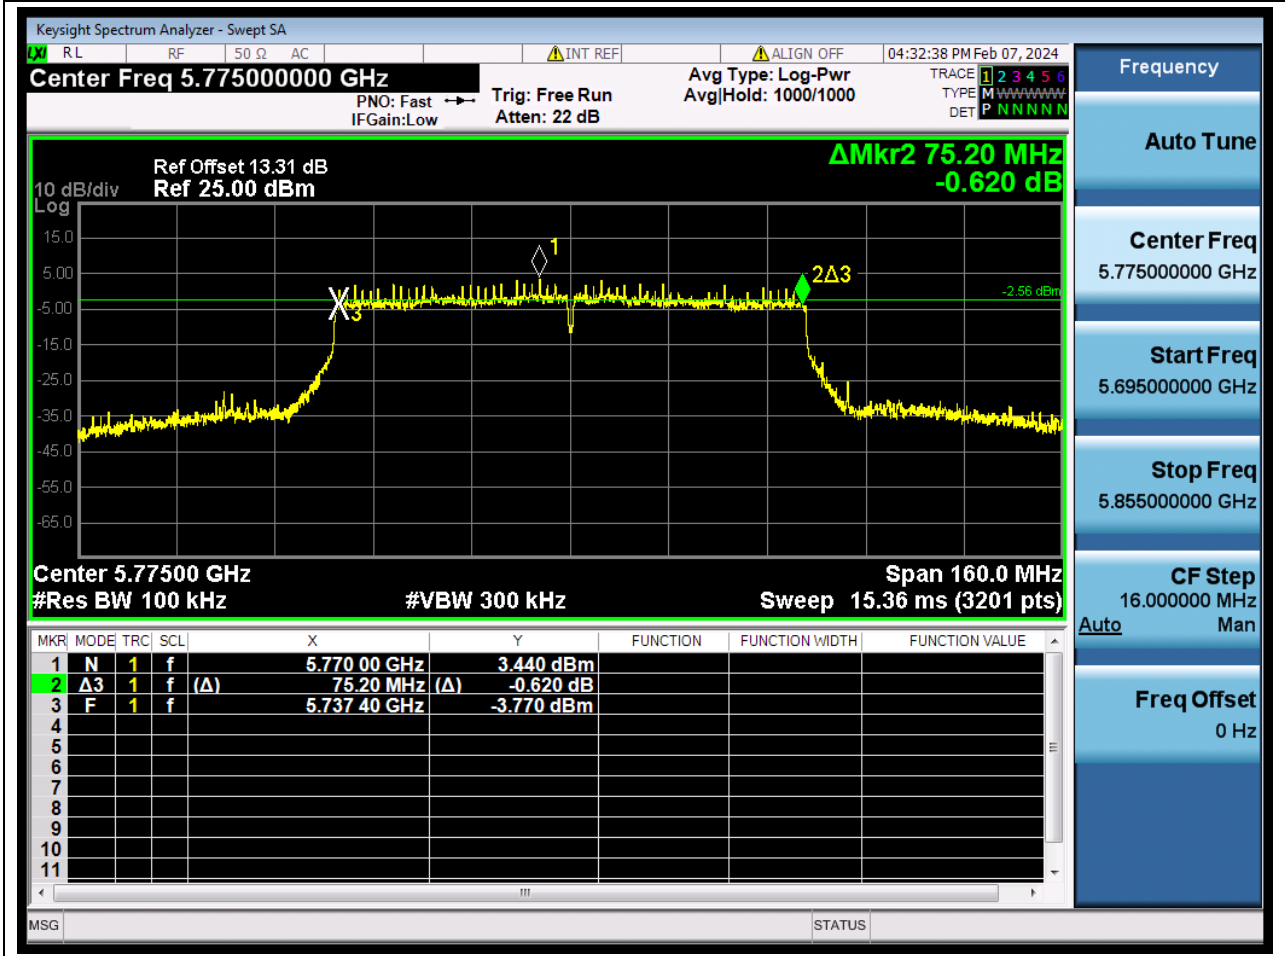

12.1. A.2.1-6dB Bandwidth(NTNV)

13. 802.11ac_40M_U-NII-3_H

13.1. A.2.1-6dB Bandwidth(NTNV)

Center Frequency (MHz)	XdB Down	RBW (MHz)	Detector	Limit (MHz)	XdB Bandwidth (MHz)	Verdict
5795	6	0.1	Peak	0.5	36.350098	Pass

14. 802.11ac_80M_U-NII-3_M

14.1. A.2.1-6dB Bandwidth(NTNV)

Center Frequency (MHz)	XdB Down	RBW (MHz)	Detector	Limit (MHz)	XdB Bandwidth (MHz)	Verdict
5775	6	0.1	Peak	0.5	75.200195	Pass

--BLANK BELOW--