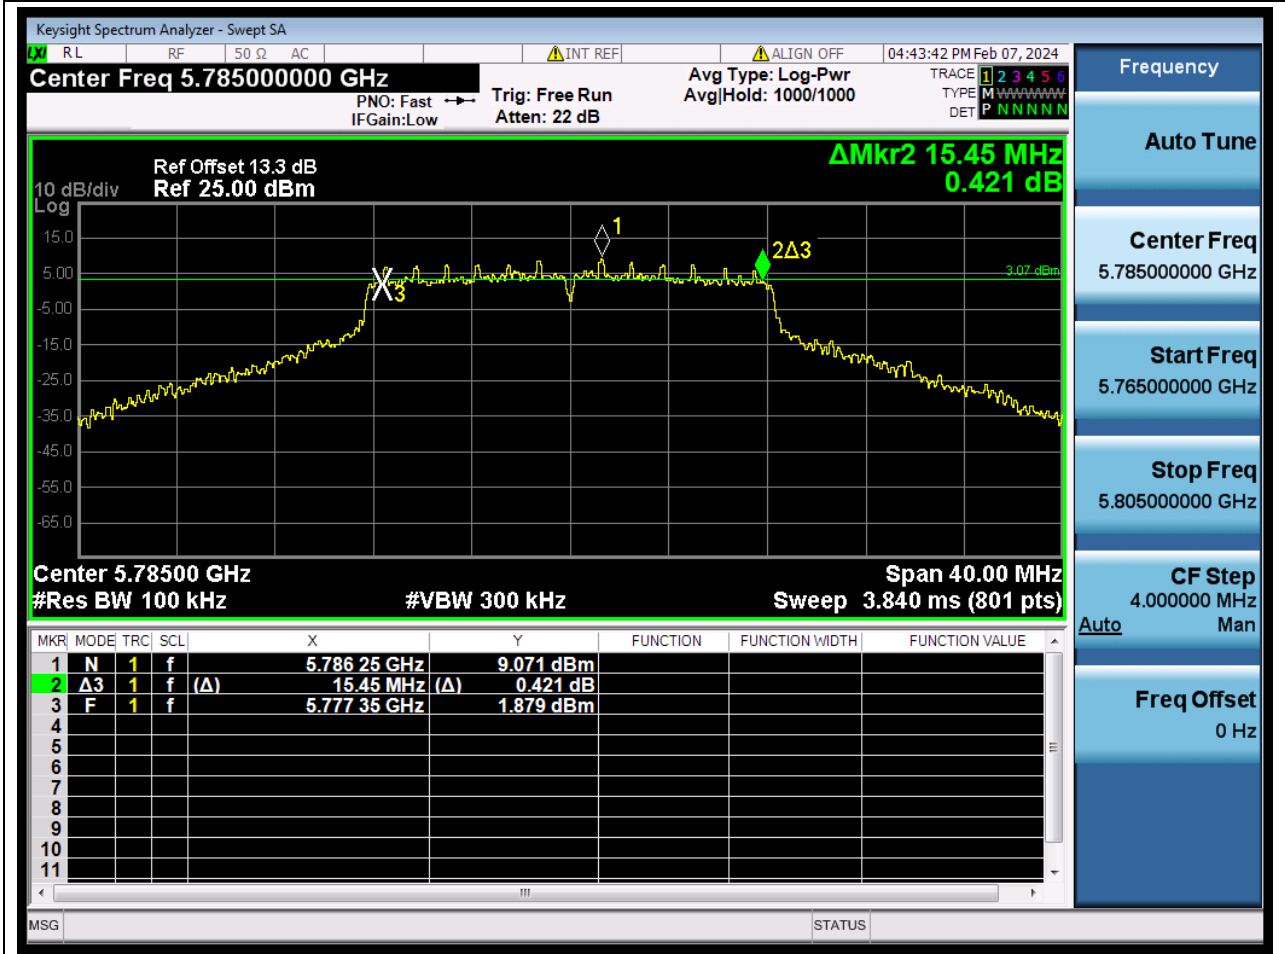

Annex A.3 6dB Bandwidth

1. 802.11a_20M_U-NII-3_L

1.1. A.2.1-6dB Bandwidth(NTNV)

Center Frequency (MHz)	XdB Down	RBW (MHz)	Detector	Limit (MHz)	XdB Bandwidth (MHz)	Verdict
5745	6	0.1	Peak	0.5	15.399902	Pass

2. 802.11a_20M_U-NII-3_M

2.1. A.2.1-6dB Bandwidth(NTNV)

Center Frequency (MHz)	XdB Down	RBW (MHz)	Detector	Limit (MHz)	XdB Bandwidth (MHz)	Verdict
5785	6	0.1	Peak	0.5	15.449707	Pass

3. 802.11a_20M_U-NII-3_H