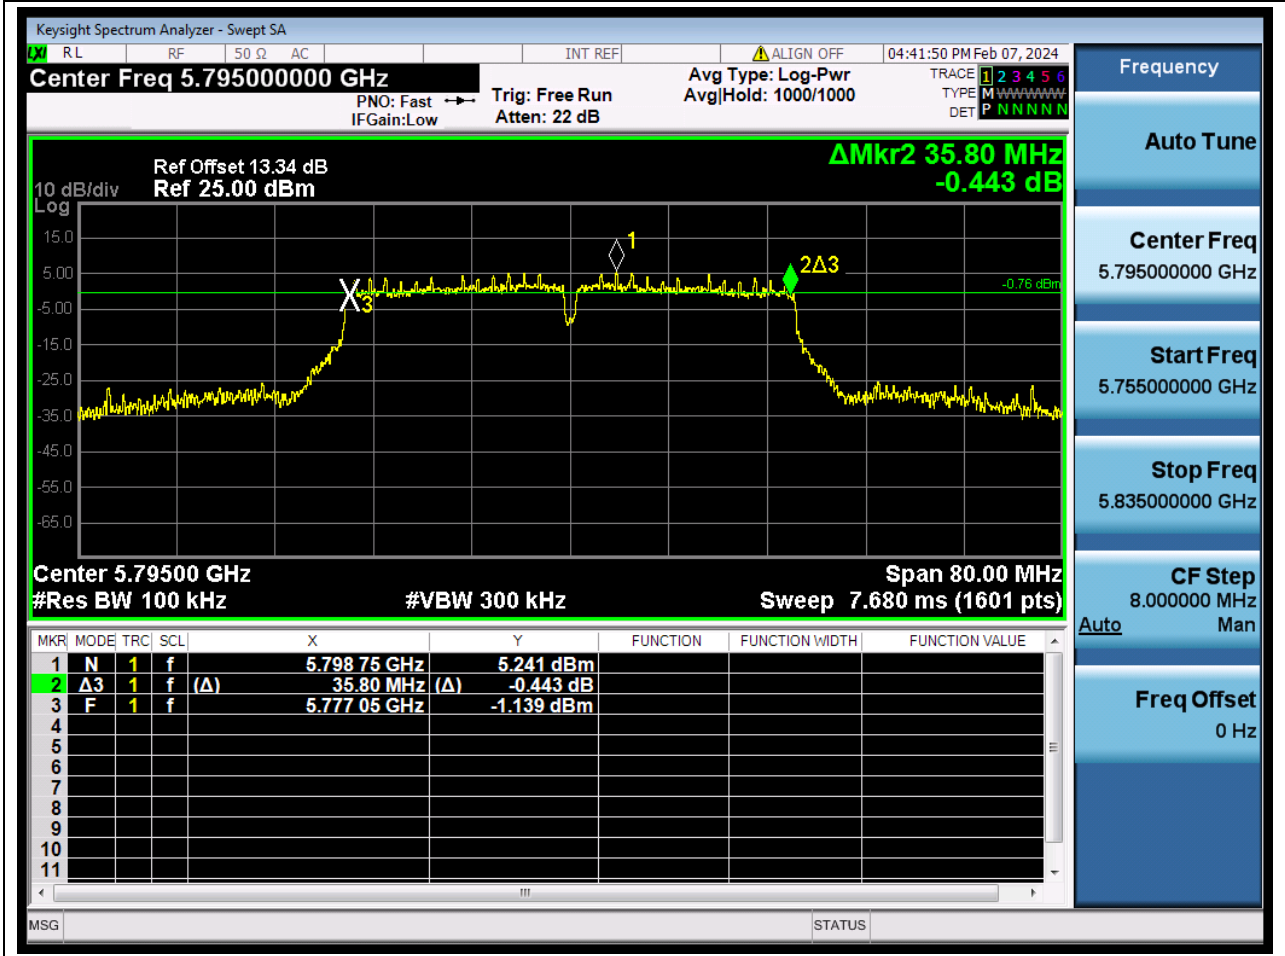

8. 802.11n_40M_U-NII-3_H

8.1. A.2.1-6dB Bandwidth(NTNV)

Center Frequency (MHz)	XdB Down	RBW (MHz)	Detector	Limit (MHz)	XdB Bandwidth (MHz)	Verdict
5795	6	0.1	Peak	0.5	35.800293	Pass