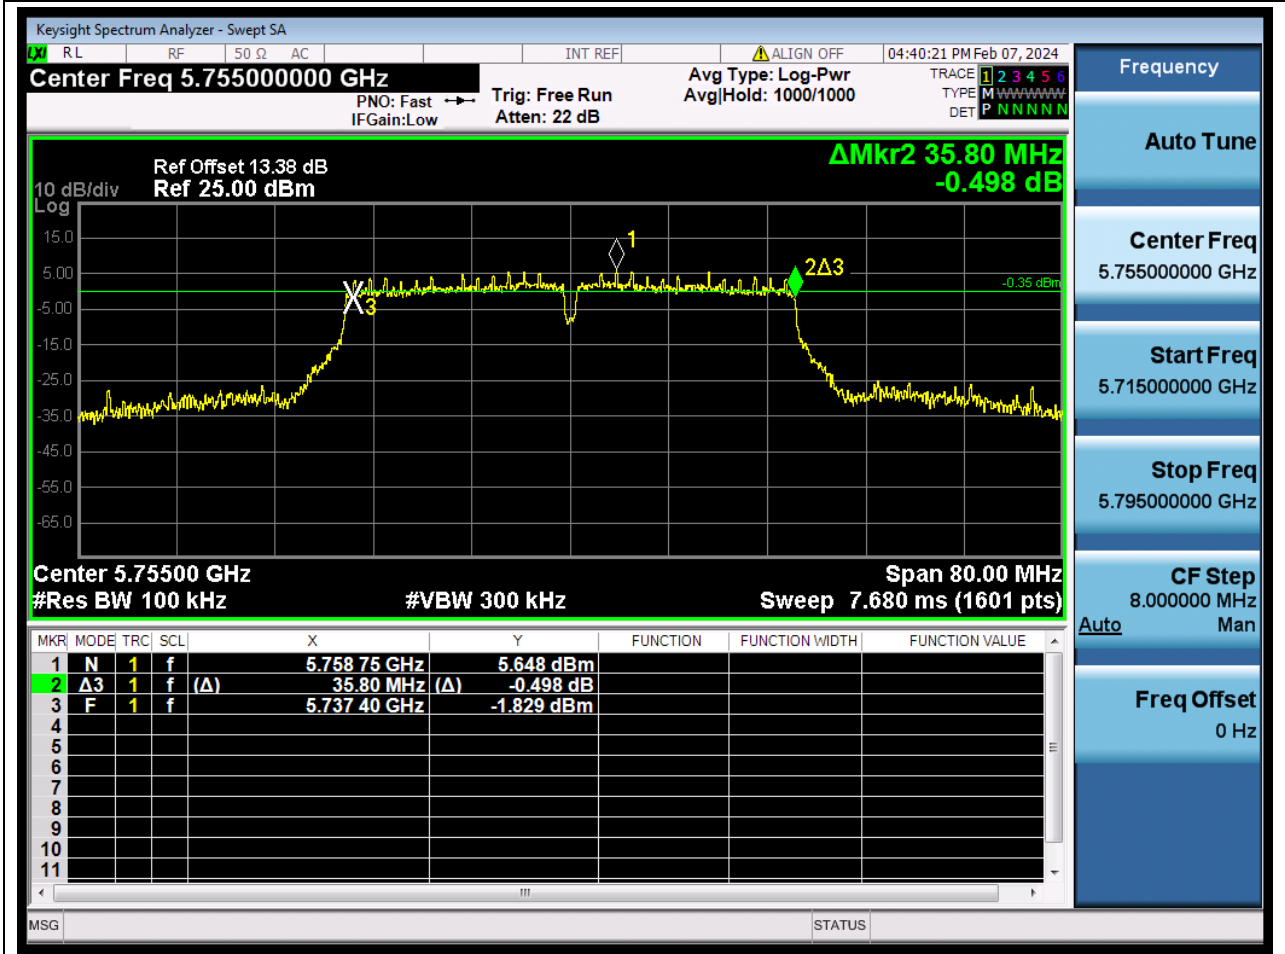

7. 802.11n_40M_U-NII-3_L

7.1. A.2.1-6dB Bandwidth(NTNV)

Center Frequency (MHz)	XdB Down	RBW (MHz)	Detector	Limit (MHz)	XdB Bandwidth (MHz)	Verdict
5755	6	0.1	Peak	0.5	35.800293	Pass