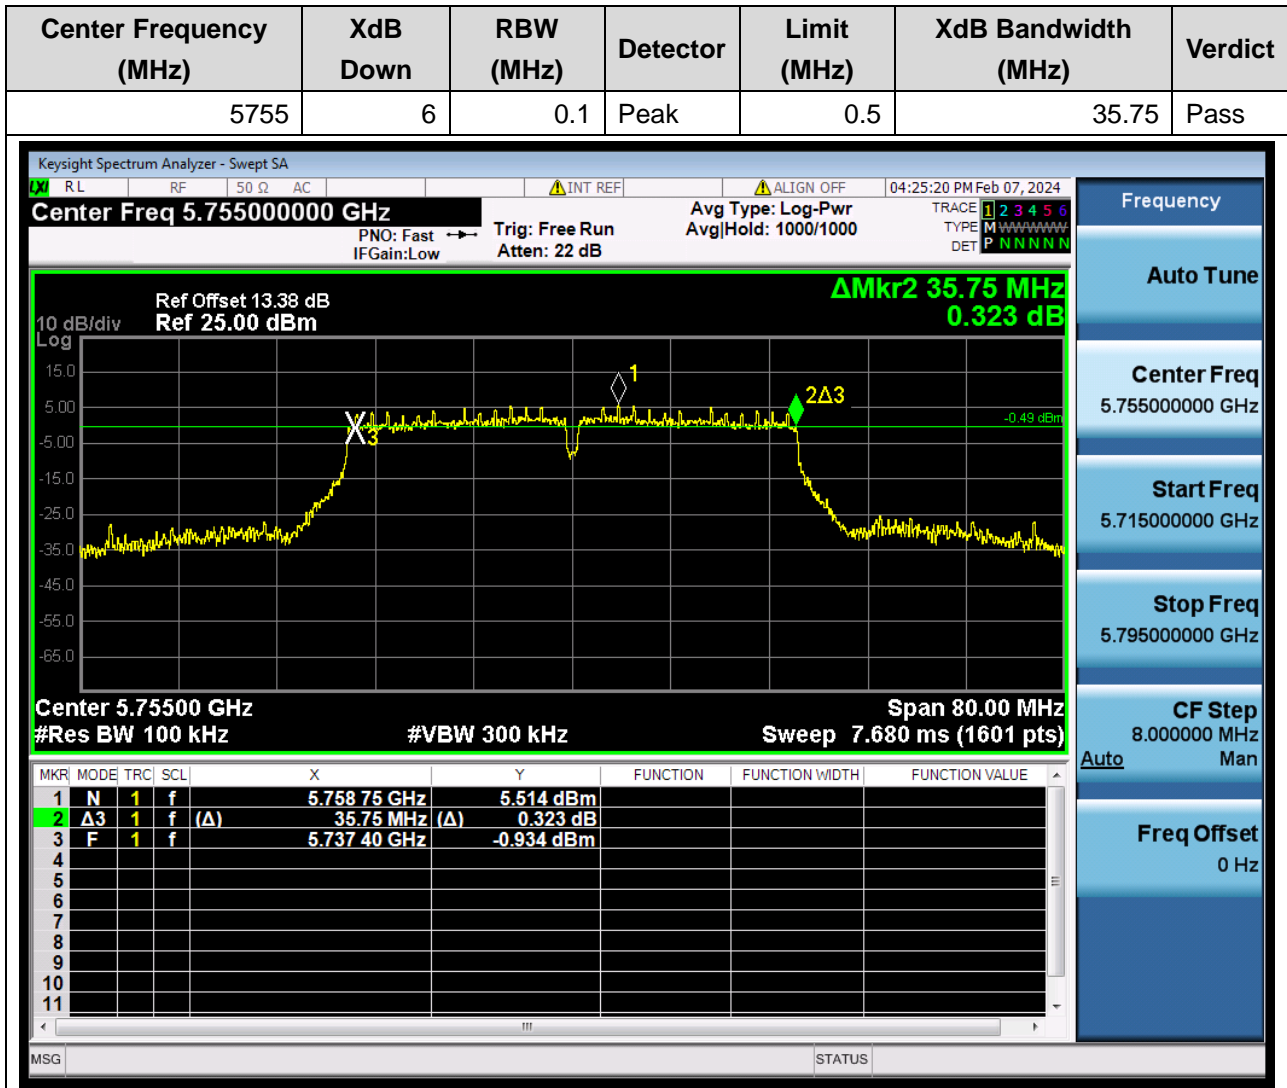

11. 802.11ac_20M_U-NII-3_H

11.1. A.2.1-6dB Bandwidth(NTNV)

Center Frequency (MHz)	XdB Down	RBW (MHz)	Detector	Limit (MHz)	XdB Bandwidth (MHz)	Verdict
5825	6	0.1	Peak	0.5	16.100098	Pass

12. 802.11ac_40M_U-NII-3_L

12.1. A.2.1-6dB Bandwidth(NTNV)

13. 802.11ac_40M_U-NII-3_H

13.1. A.2.1-6dB Bandwidth(NTNV)

Center Frequency (MHz)	XdB Down	RBW (MHz)	Detector	Limit (MHz)	XdB Bandwidth (MHz)	Verdict
5795	6	0.1	Peak	0.5	36.350098	Pass