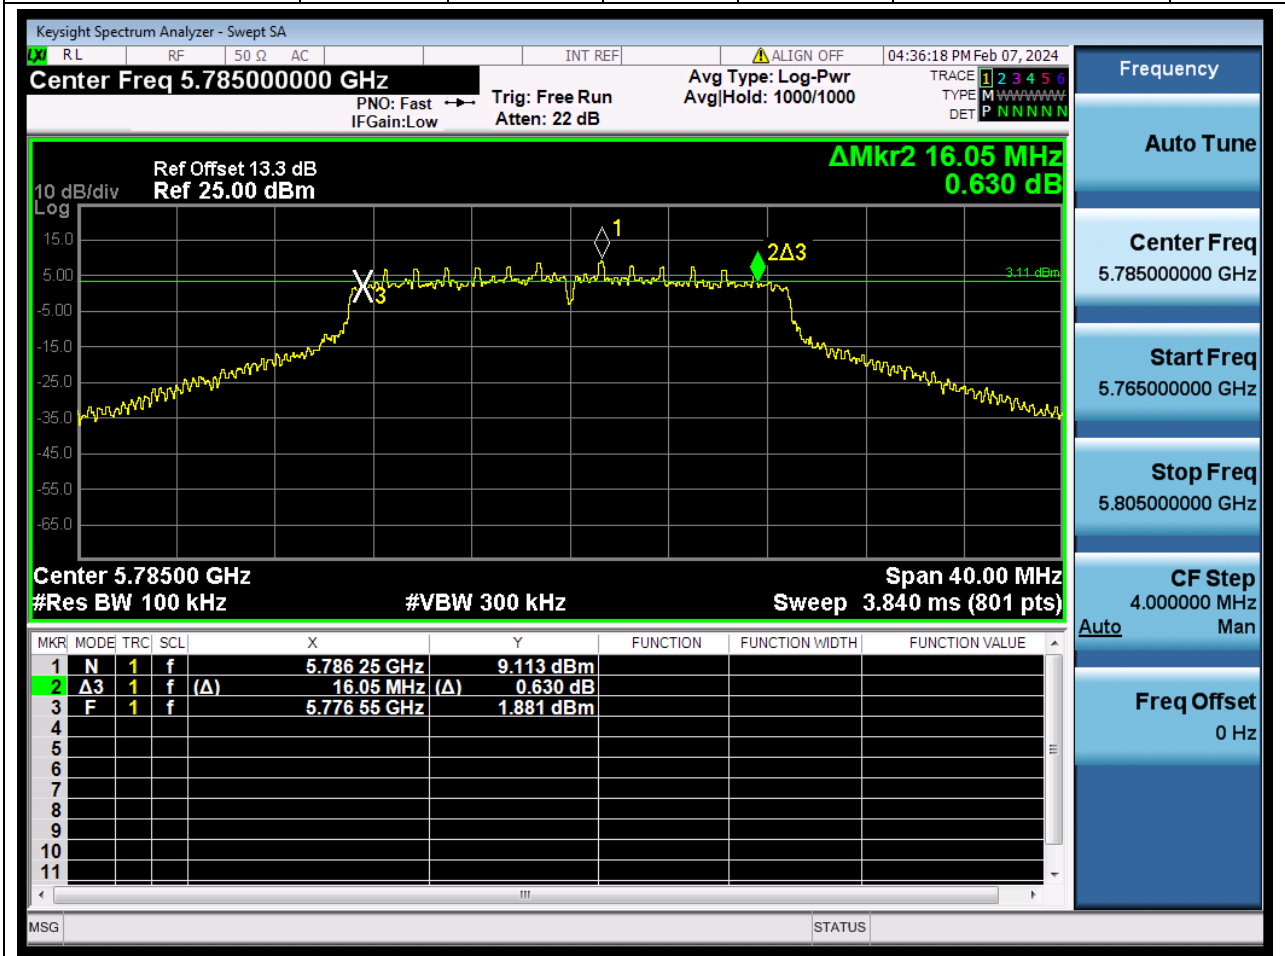

9. 802.11ac_20M_U-NII-3_L

9.1. A.2.1-6dB Bandwidth(NTNV)

10. 802.11ac_20M_U-NII-3_M

10.1. A.2.1-6dB Bandwidth(NTNV)

Center Frequency (MHz)	XdB Down	RBW (MHz)	Detector	Limit (MHz)	XdB Bandwidth (MHz)	Verdict
5785	6	0.1	Peak	0.5	16.050293	Pass