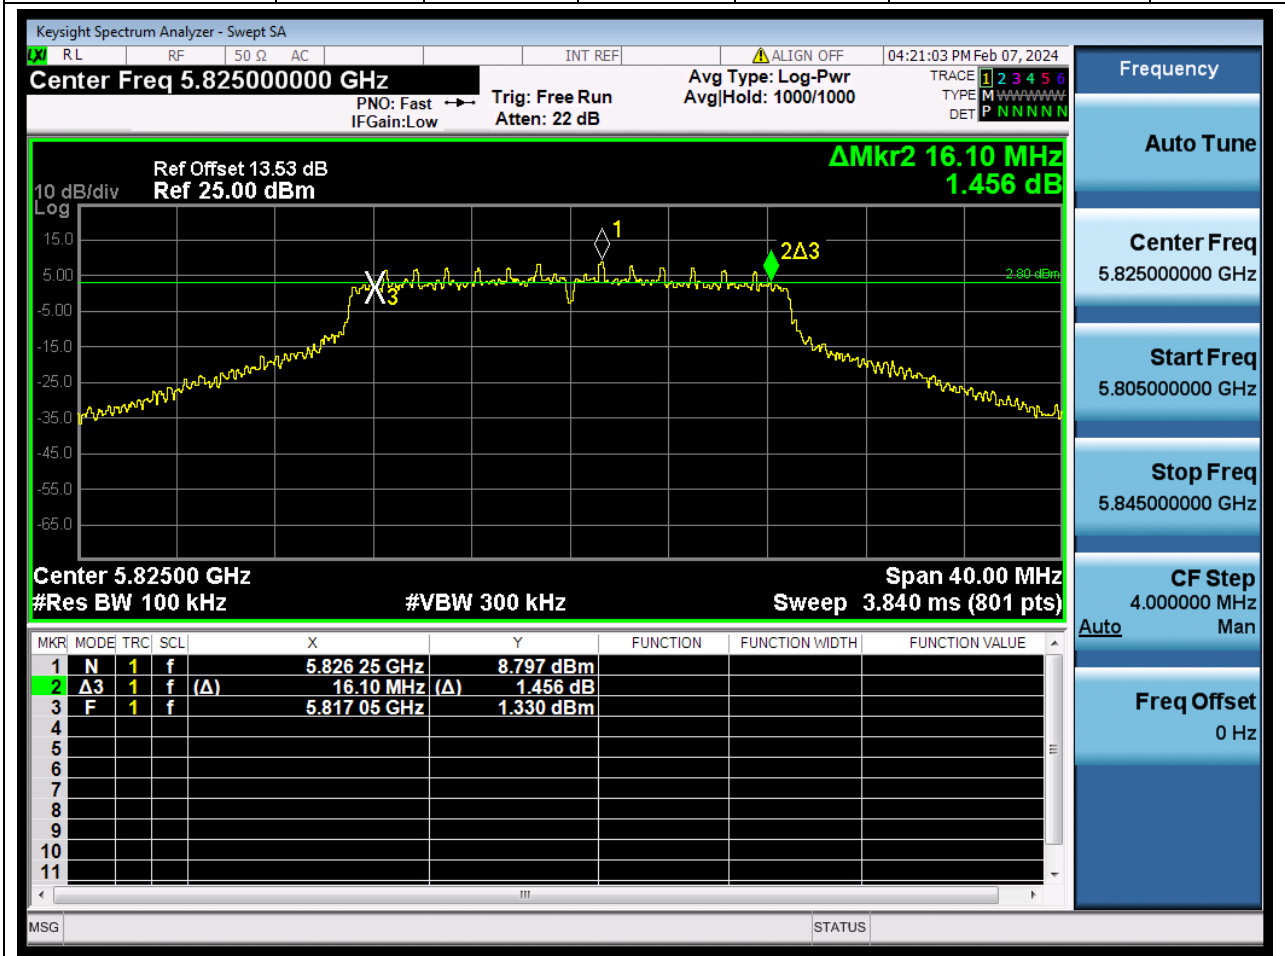

11. 802.11ac_20M_U-NII-3_H

11.1. A.2.1-6dB Bandwidth(NTNV)

Center Frequency (MHz)	XdB Down	RBW (MHz)	Detector	Limit (MHz)	XdB Bandwidth (MHz)	Verdict
5825	6	0.1	Peak	0.5	16.100098	Pass