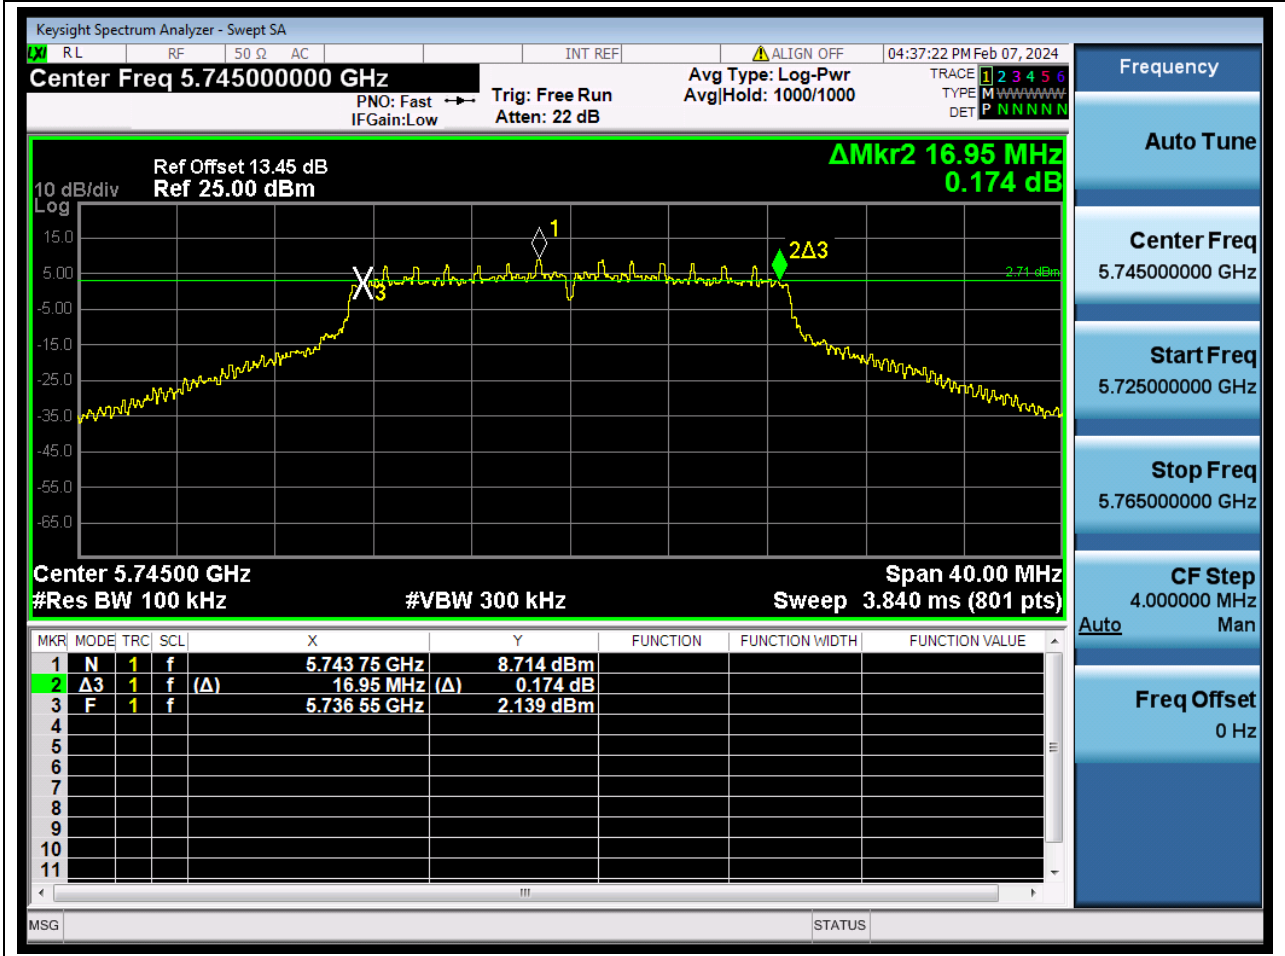

4. 802.11n_20M_U-NII-3_L

4.1. A.2.1-6dB Bandwidth(NTNV)

Center Frequency (MHz)	XdB Down	RBW (MHz)	Detector	Limit (MHz)	XdB Bandwidth (MHz)	Verdict
5745	6	0.1	Peak	0.5	16.950195	Pass