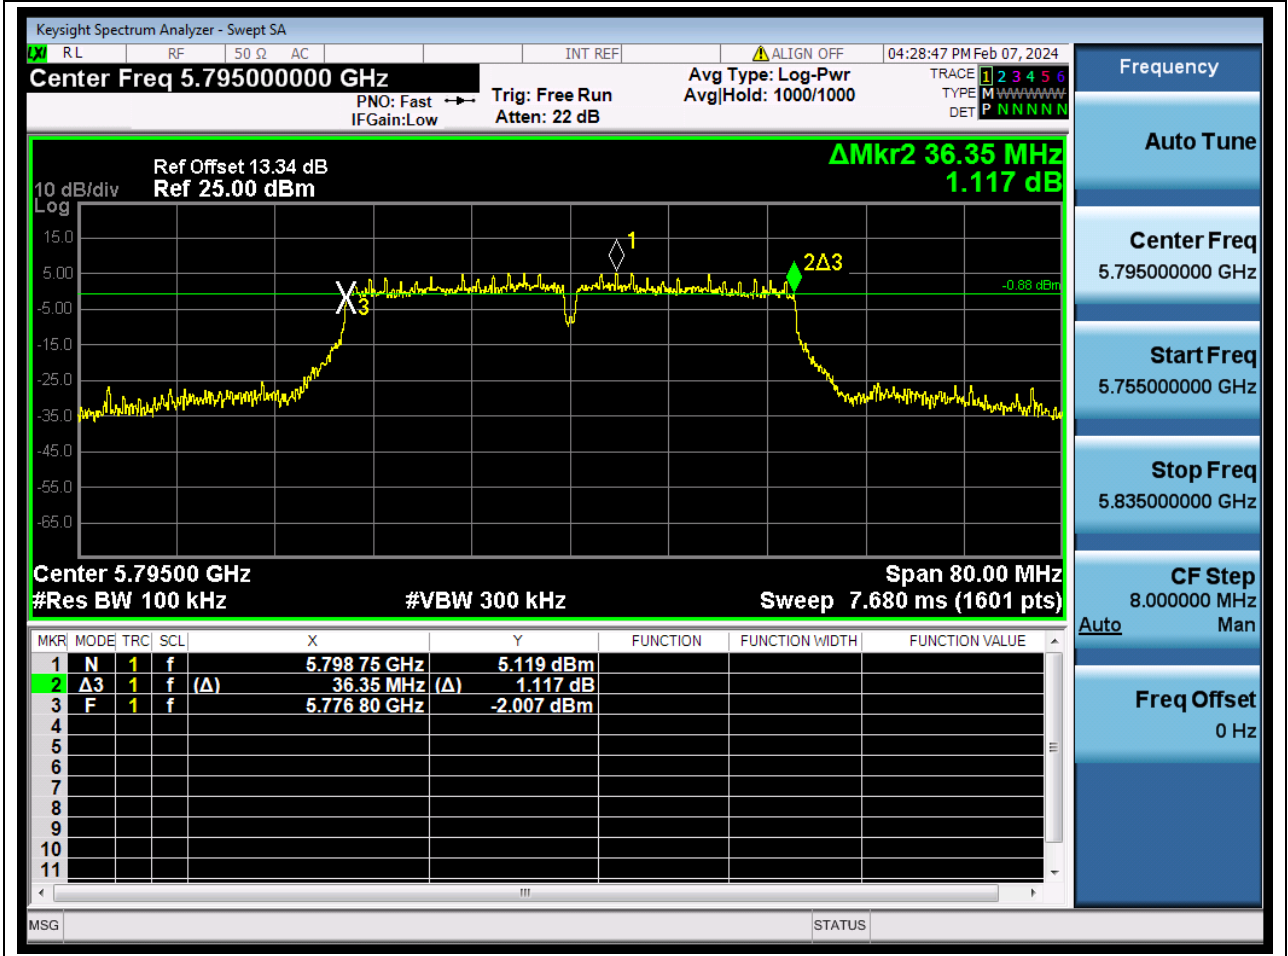

11. 802.11ac_20M_U-NII-3_H

11.1. A.2.1-6dB Bandwidth(NTNV)

Center Frequency (MHz)	XdB Down	RBW (MHz)	Detector	Limit (MHz)	XdB Bandwidth (MHz)	Verdict
5825	6	0.1	Peak	0.5	16.100098	Pass

12. 802.11ac_40M_U-NII-3_L

12.1. A.2.1-6dB Bandwidth(NTNV)

13. 802.11ac_40M_U-NII-3_H

13.1. A.2.1-6dB Bandwidth(NTNV)

Center Frequency (MHz)	XdB Down	RBW (MHz)	Detector	Limit (MHz)	XdB Bandwidth (MHz)	Verdict
5795	6	0.1	Peak	0.5	36.350098	Pass