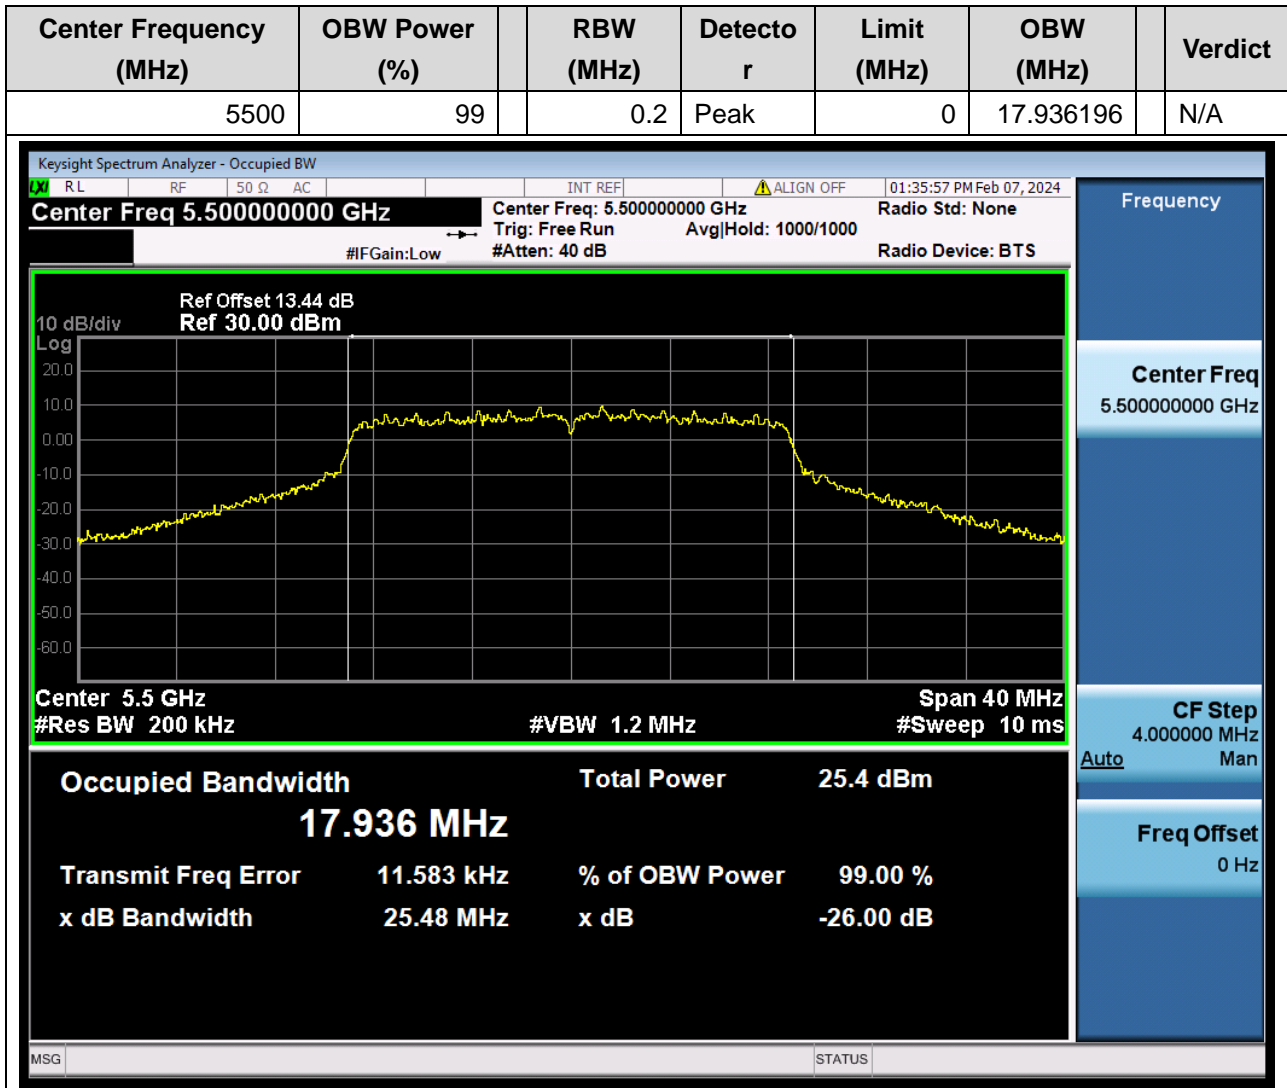

38. 802.11ac_20M_U-NII-2C_L

38.1. A.2.2-99% Bandwidth(NTNV)