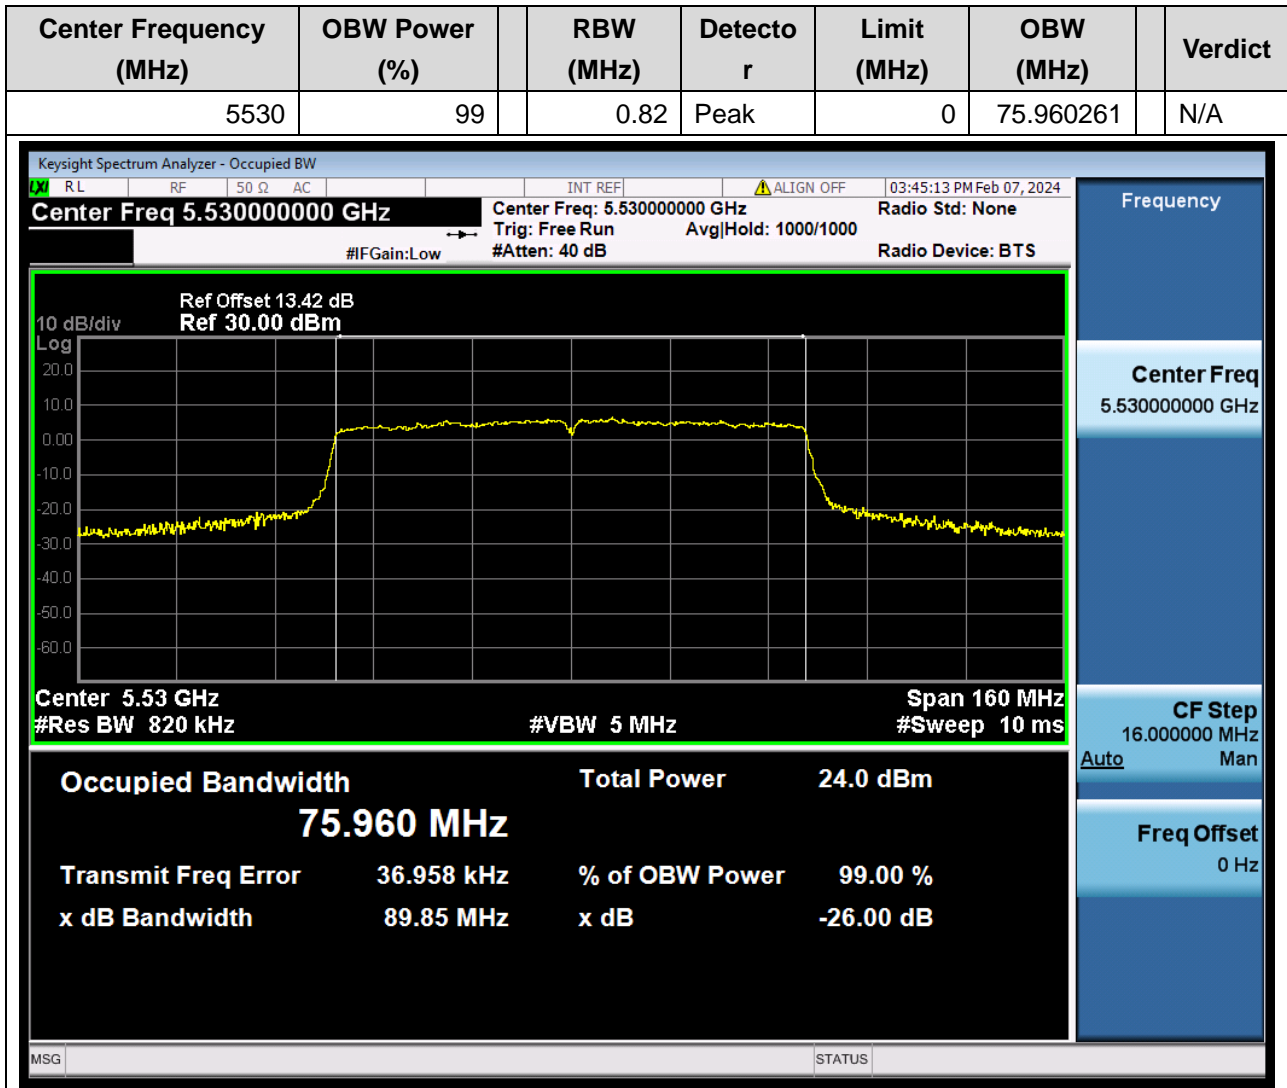

44. 802.11ac_80M_U-NII-2C_L

44.1. A.2.2-99% Bandwidth(NTNV)