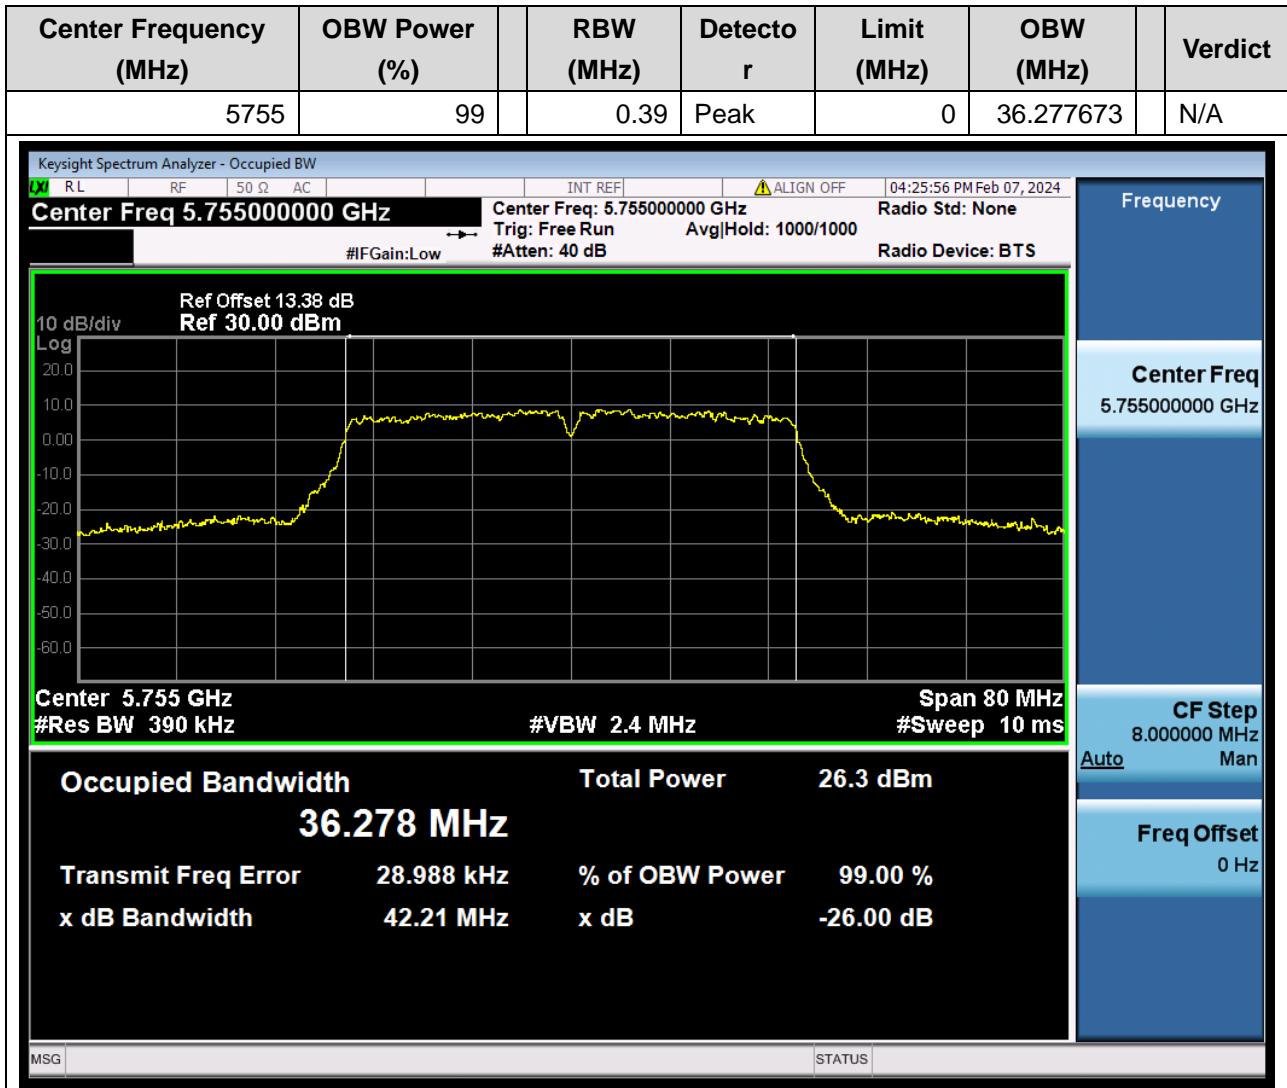

52. 802.11n_40M_U-NII-3_L

52.1. A.2.2-99% Bandwidth(NTNV)

53. 802.11n_40M_U-NII-3_H

53.1. A.2.2-99% Bandwidth(NTNV)

Center Frequency (MHz)	OBW Power (%)	RBW (MHz)	Detector	Limit (MHz)	OBW (MHz)	Verdict
5795	99	0.39	Peak	0	36.30821	N/A

54. 802.11ac_20M_U-NII-3_L

54.1. A.2.2-99% Bandwidth(NTNV)

55. 802.11ac_20M_U-NII-3_M

55.1. A.2.2-99% Bandwidth(NTNV)

56. 802.11ac_20M_U-NII-3_H

56.1. A.2.2-99% Bandwidth(NTNV)

57. 802.11ac_40M_U-NII-3_L

57.1. A.2.2-99% Bandwidth(NTNV)