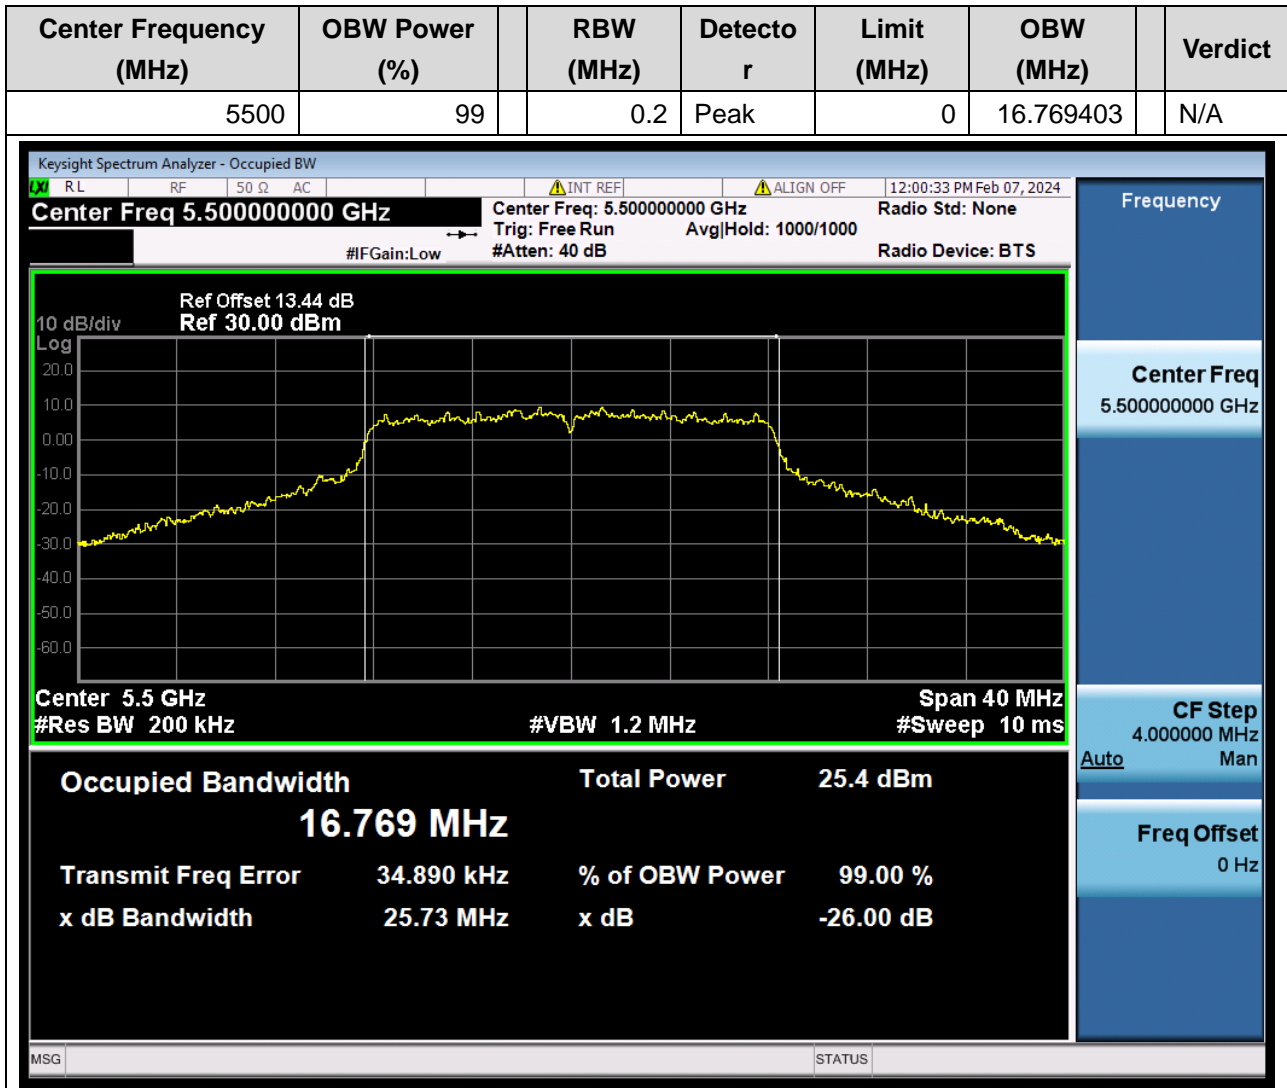

29. 802.11a_20M_U-NII-2C_L

29.1. A.2.2-99% Bandwidth(NTNV)