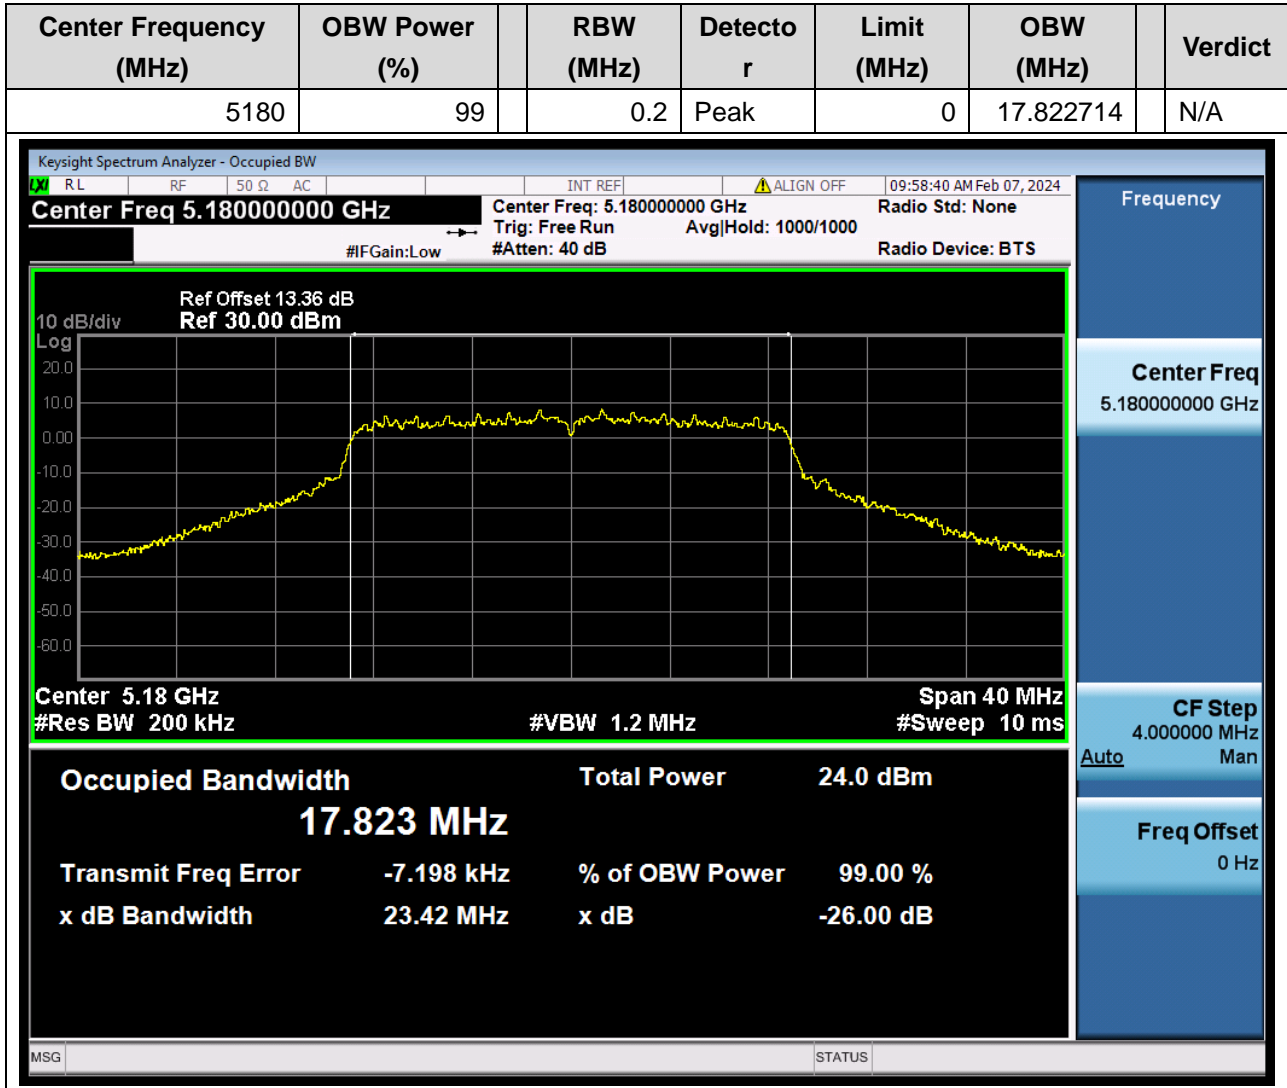

6.1. A.2.2-99% Bandwidth(NTNV)

7. 802.11n_40M_U-NII-1_L

7.1. A.2.2-99% Bandwidth(NTNV)

8. 802.11n_40M_U-NII-1_H

8.1. A.2.2-99% Bandwidth(NTNV)

9. 802.11ac_20M_U-NII-1_L

9.1. A.2.2-99% Bandwidth(NTNV)

10. 802.11ac_20M_U-NII-1_M