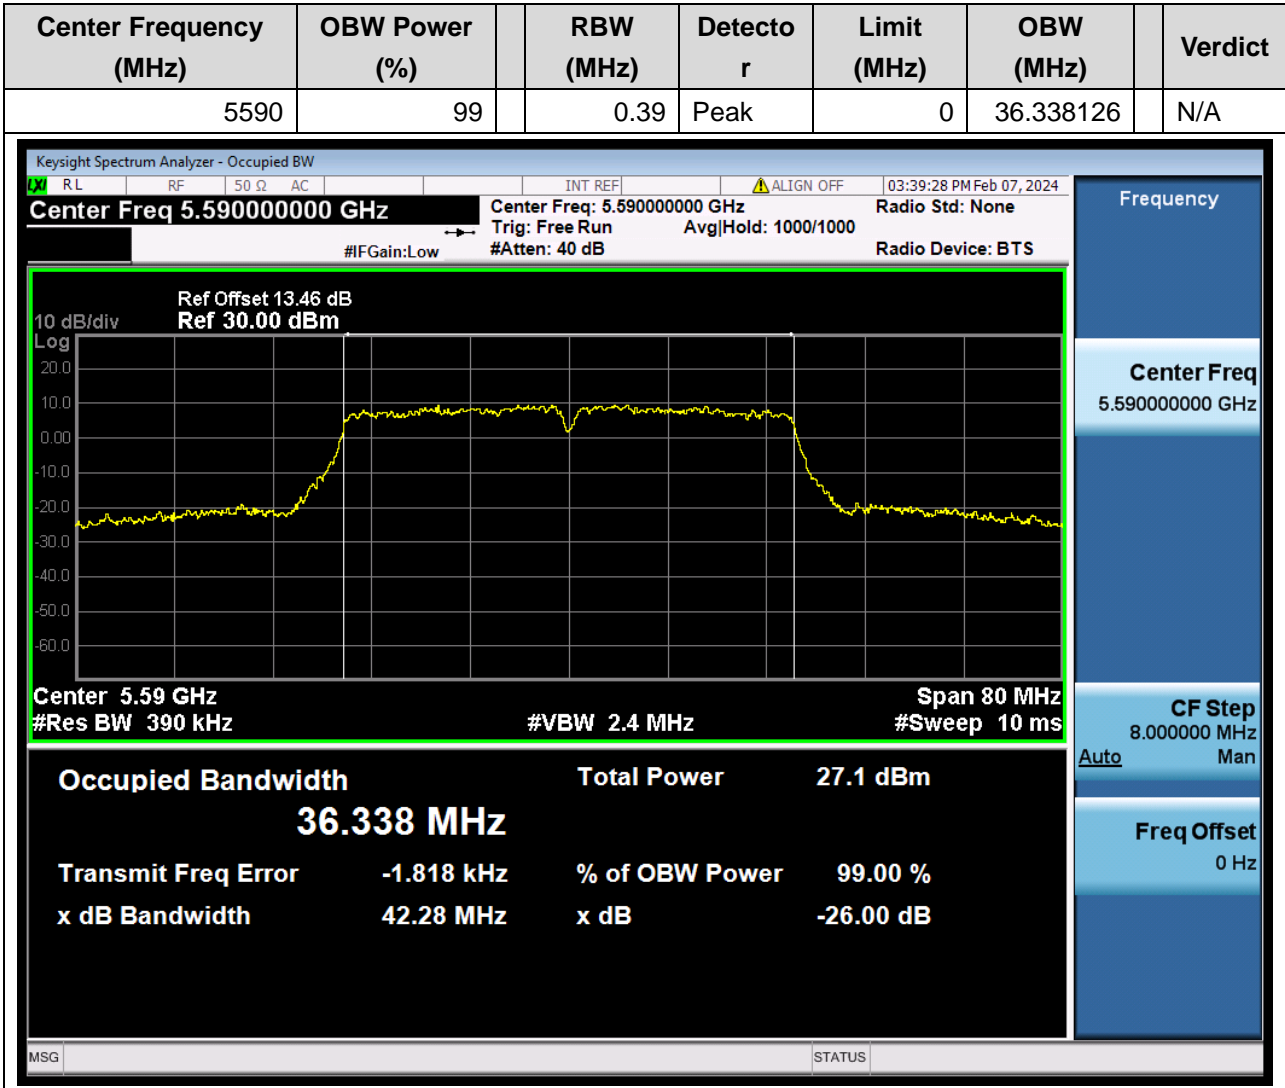

40.1. A.2.2-99% Bandwidth(NTNV)

41. 802.11ac_40M_U-NII-2C_L

41.1. A.2.2-99% Bandwidth(NTNV)

42. 802.11ac_40M_U-NII-2C_M

42.1. A.2.2-99% Bandwidth(NTNV)

43. 802.11ac_40M_U-NII-2C_H

43.1. A.2.2-99% Bandwidth(NTNV)