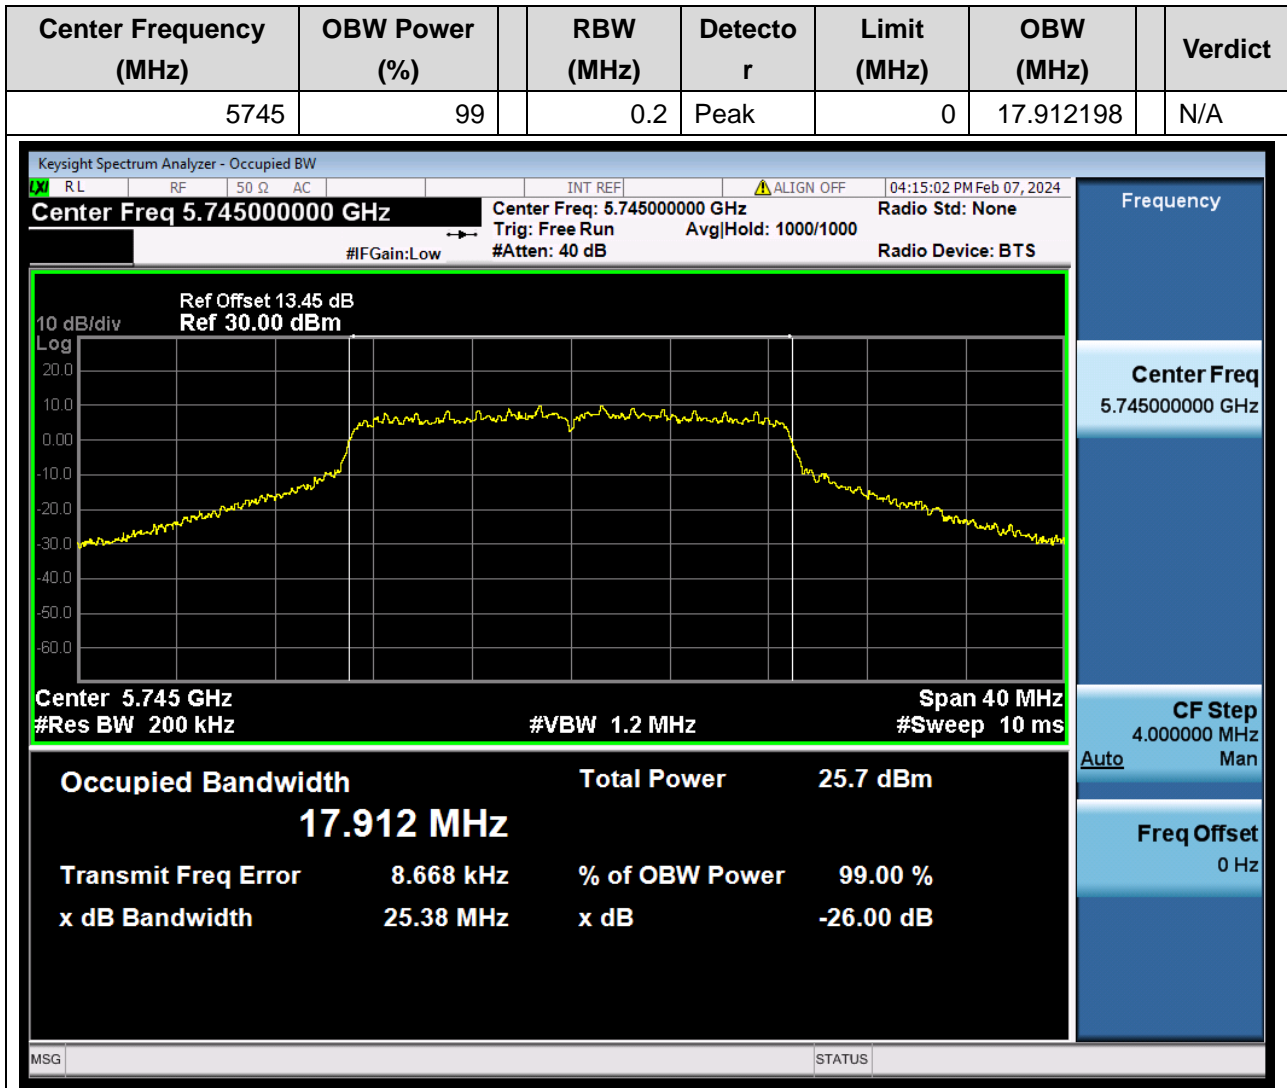

54. 802.11ac_20M_U-NII-3_L

54.1. A.2.2-99% Bandwidth(NTNV)