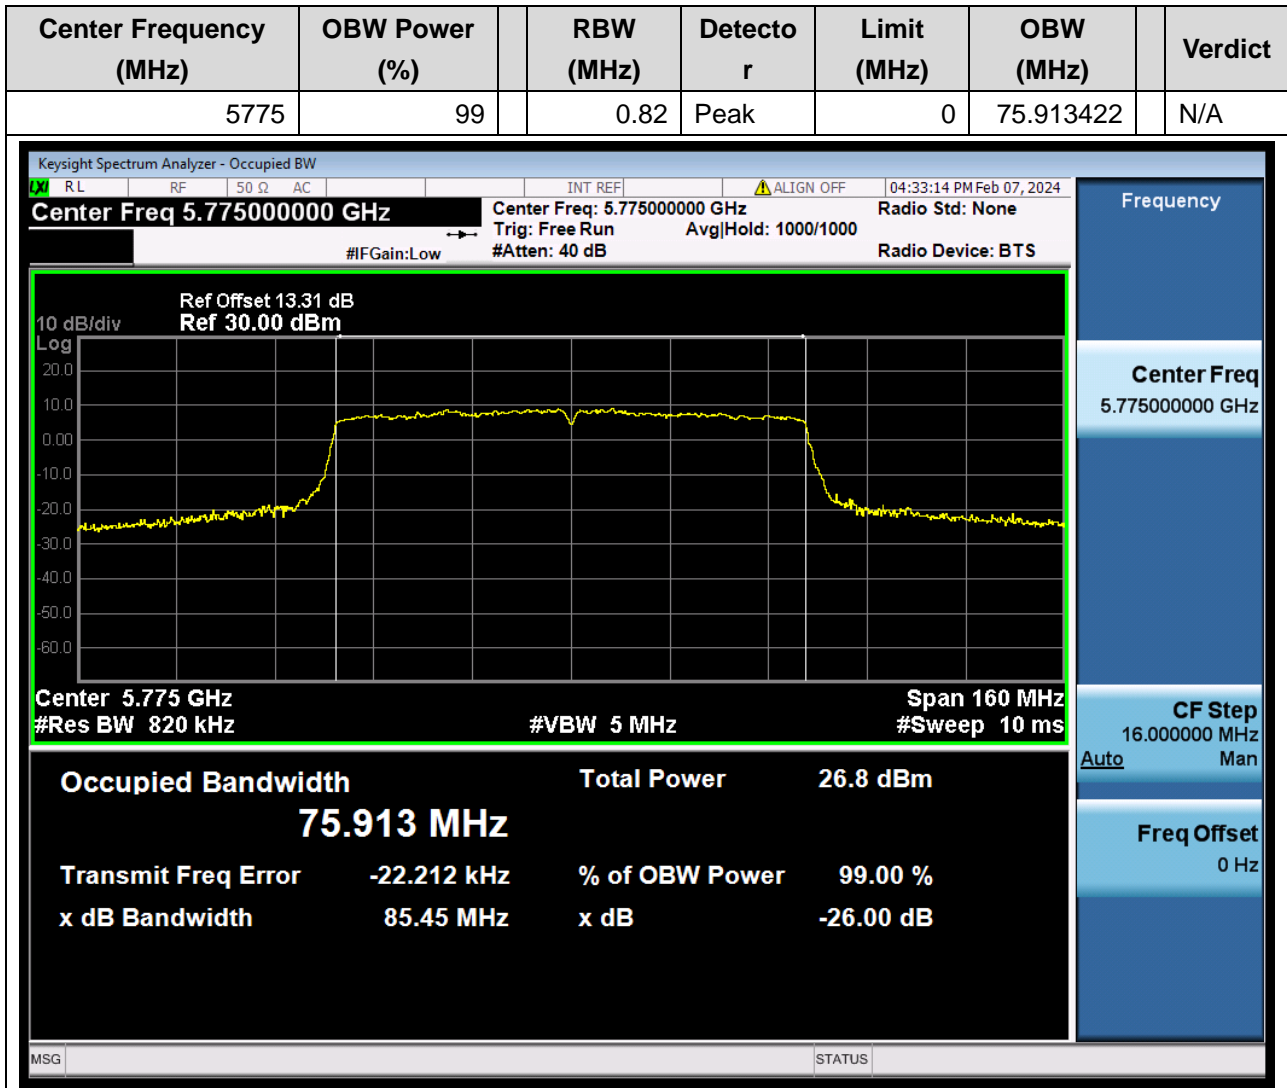

59. 802.11ac_80M_U-NII-3_M

59.1. A.2.2-99% Bandwidth(NTNV)

--BLANK BELOW--