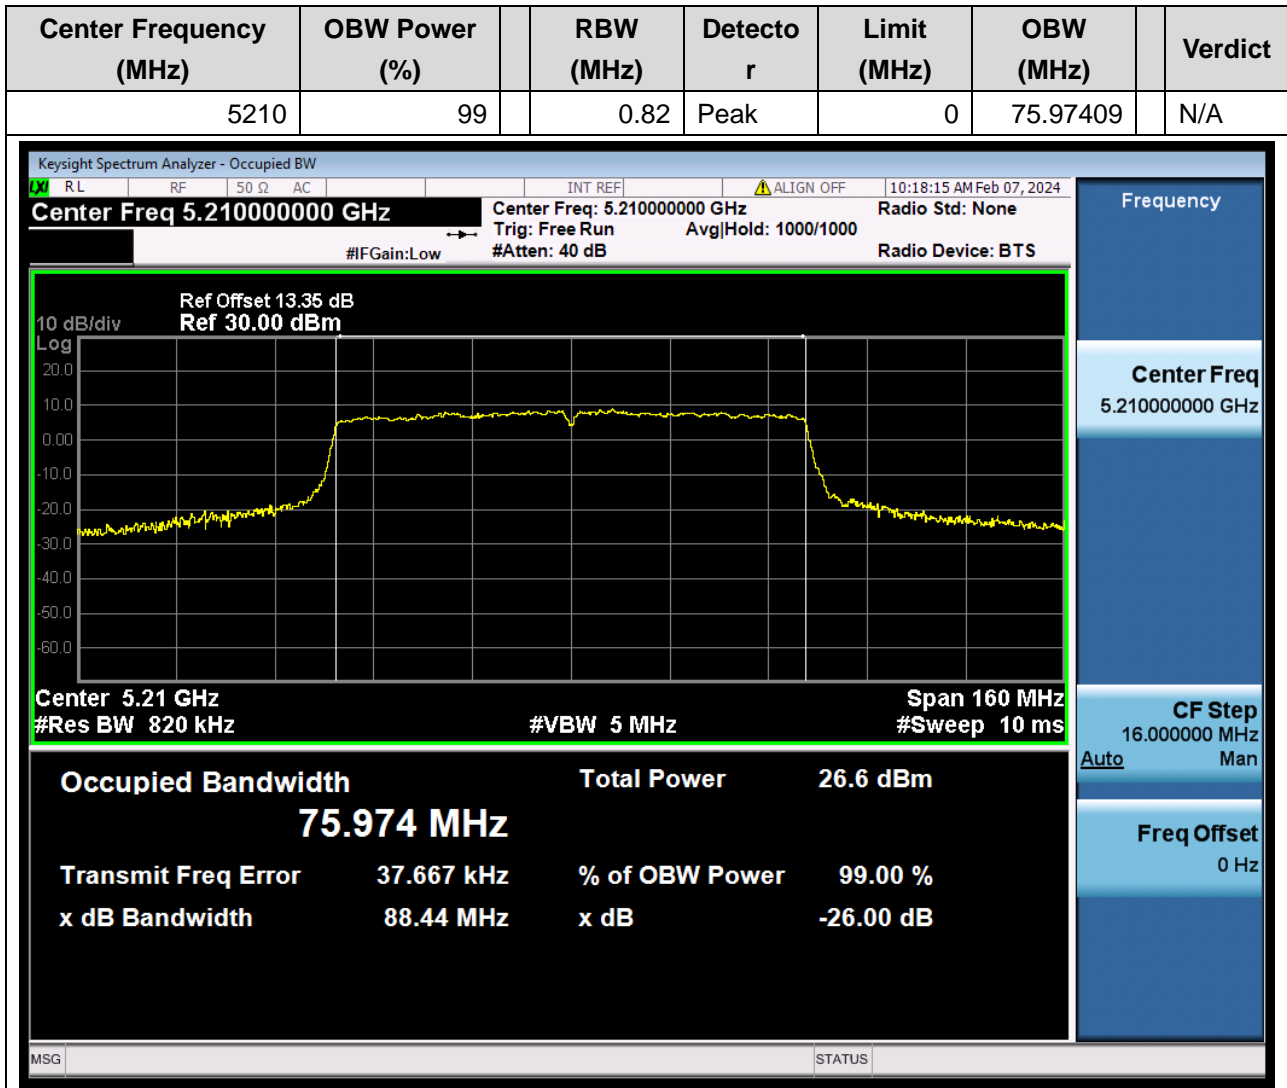

14. 802.11ac_80M_U-NII-1_M

14.1. A.2.2-99% Bandwidth(NTNV)