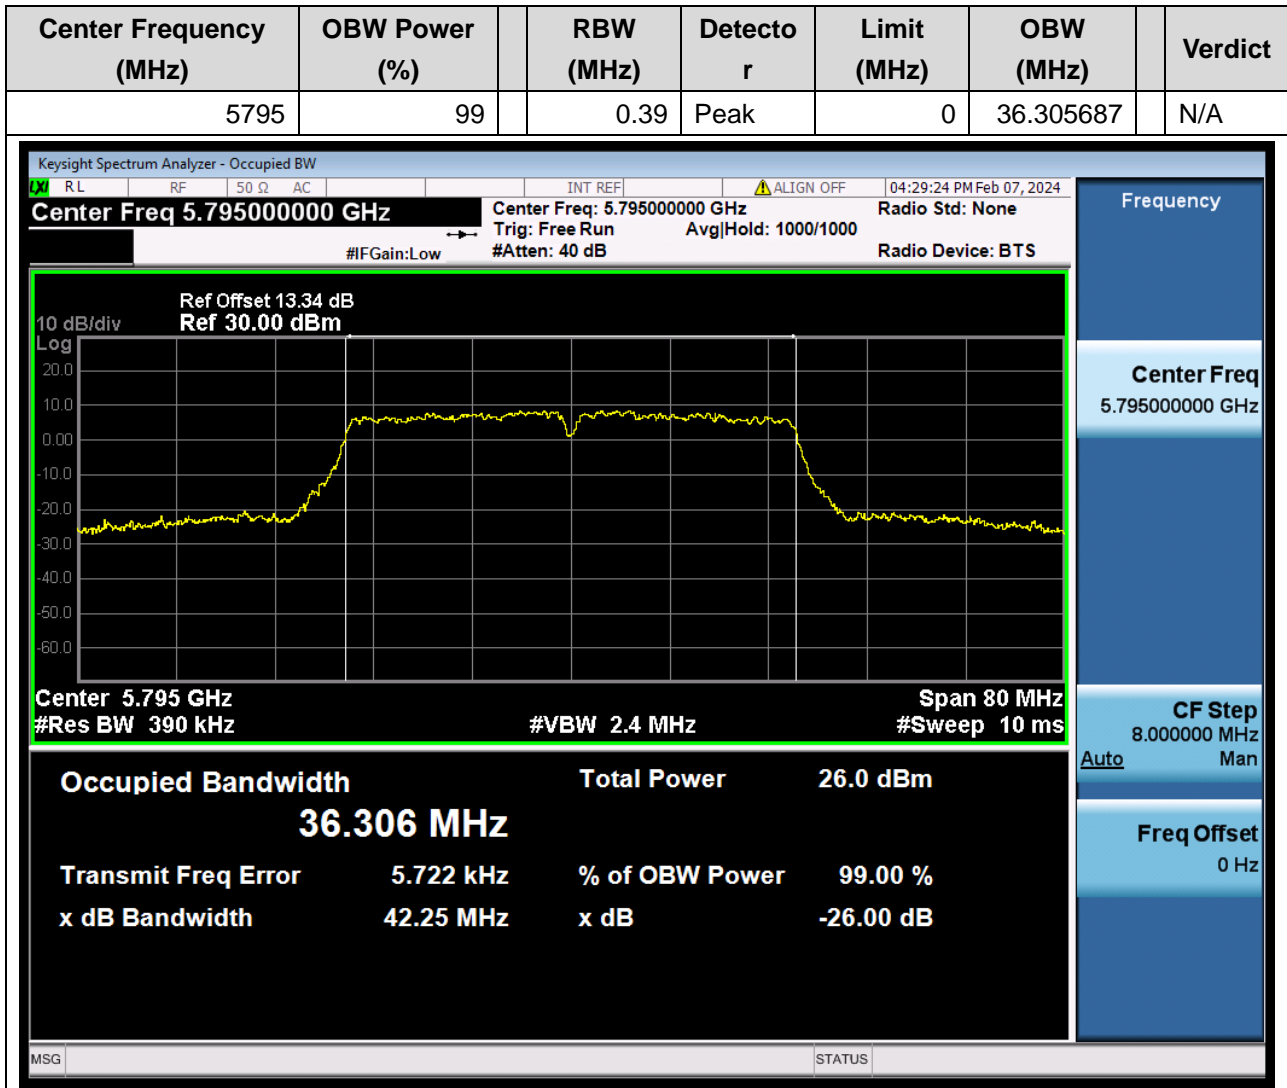

58. 802.11ac_40M_U-NII-3_H

58.1. A.2.2-99% Bandwidth(NTNV)