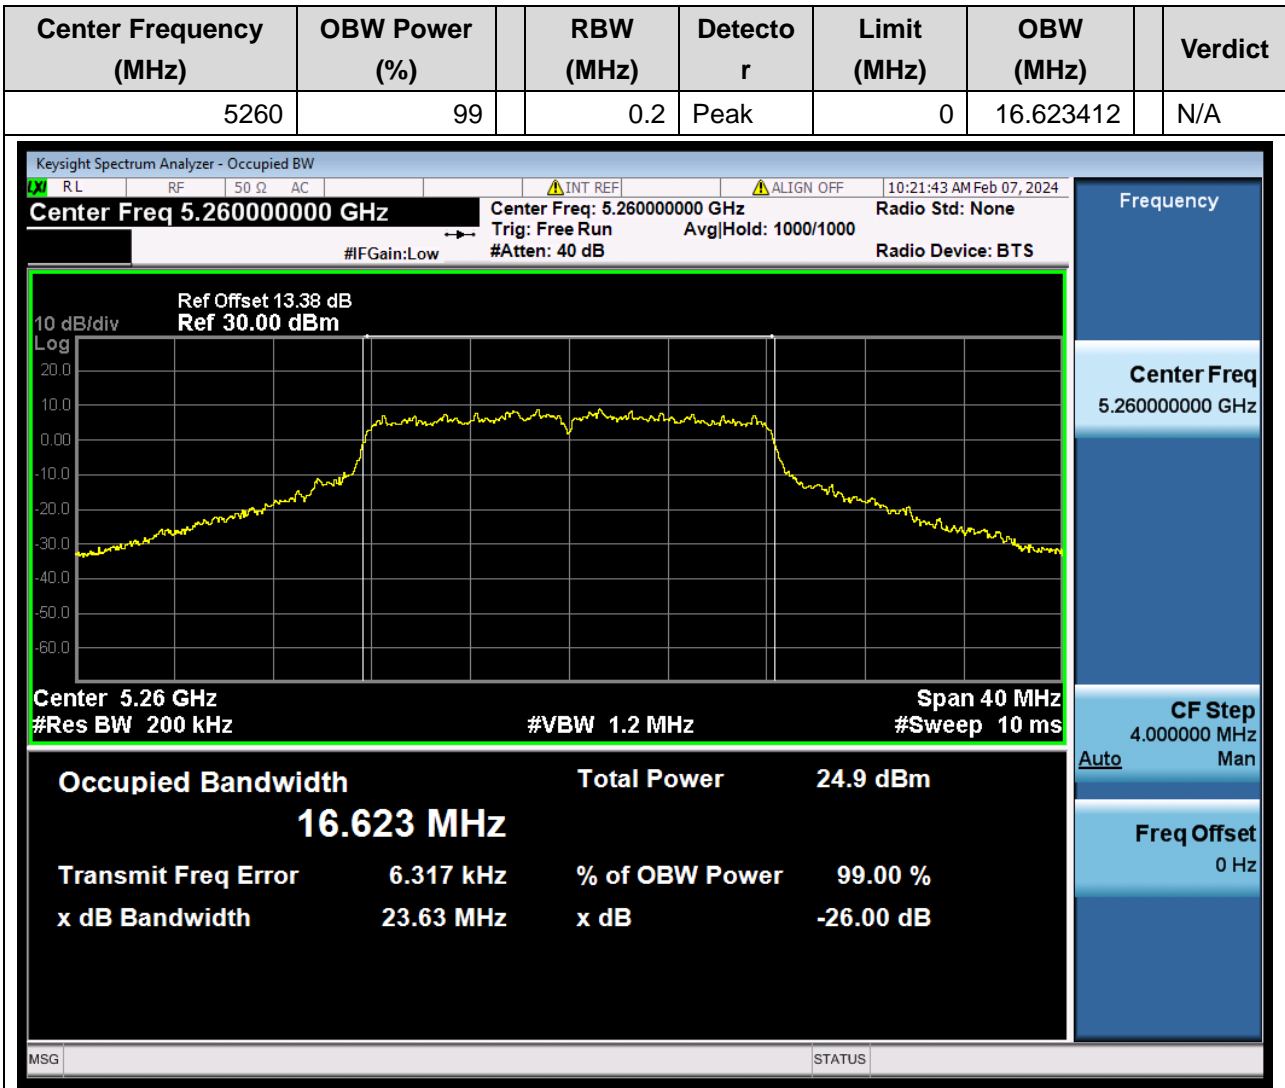

15. 802.11a_20M_U-NII-2A_L

15.1. A.2.2-99% Bandwidth(NTNV)