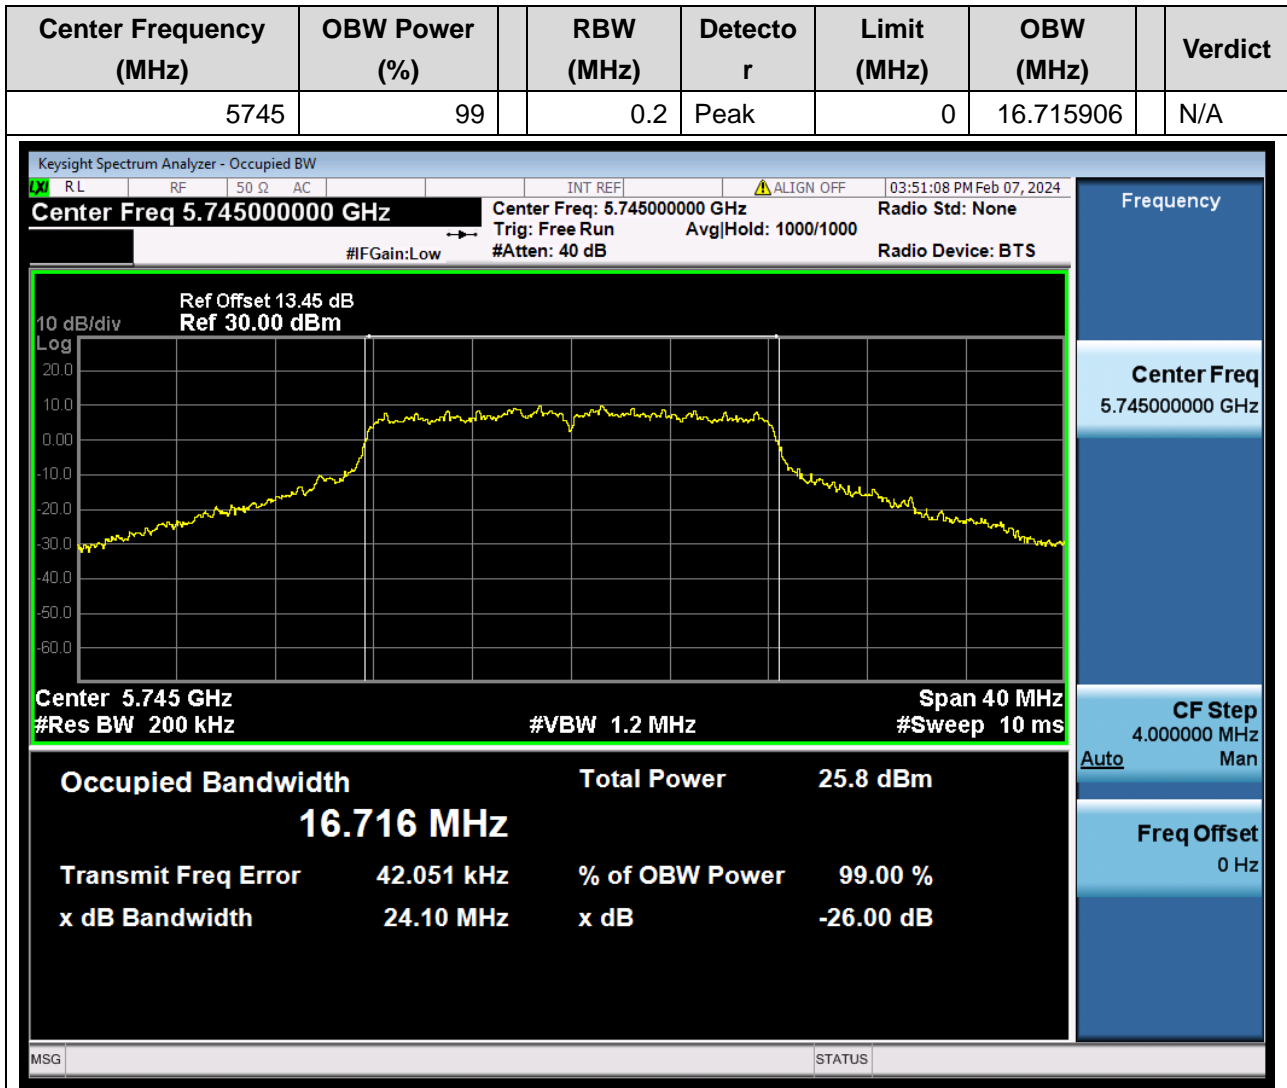

44. 802.11ac_80M_U-NII-2C_L

44.1. A.2.2-99% Bandwidth(NTNV)

45. 802.11ac_80M_U-NII-2C_M

45.1. A.2.2-99% Bandwidth(NTNV)

46. 802.11a_20M_U-NII-3_L

46.1. A.2.2-99% Bandwidth(NTNV)

47. 802.11a_20M_U-NII-3_M

47.1. A.2.2-99% Bandwidth(NTNV)