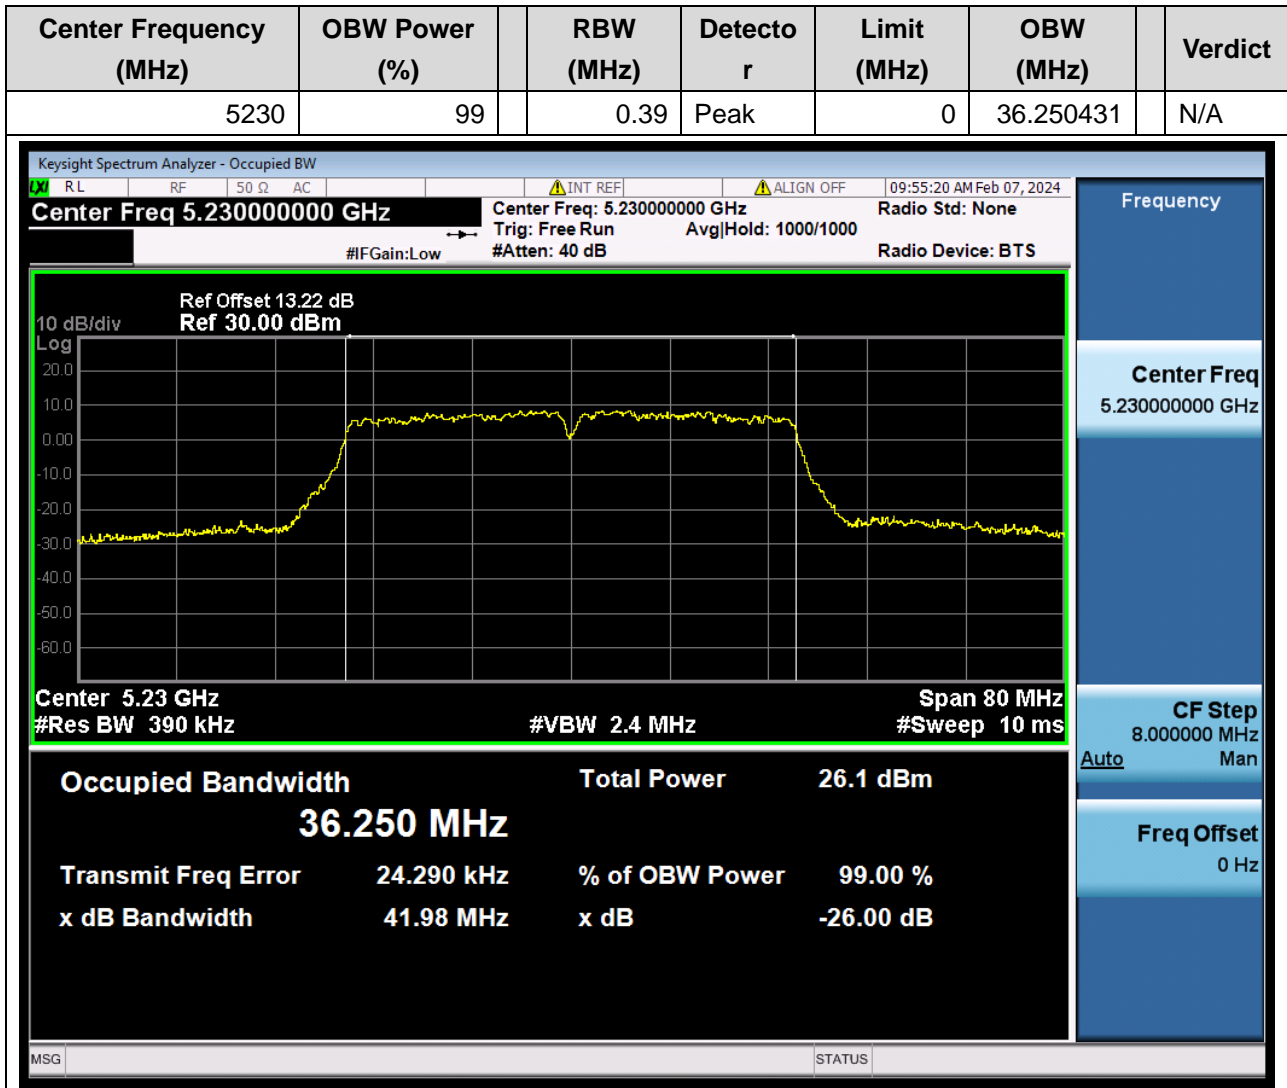

6.1. A.2.2-99% Bandwidth(NTNV)

7. 802.11n_40M_U-NII-1_L

7.1. A.2.2-99% Bandwidth(NTNV)

8. 802.11n_40M_U-NII-1_H

8.1. A.2.2-99% Bandwidth(NTNV)

9. 802.11ac_20M_U-NII-1_L

9.1. A.2.2-99% Bandwidth(NTNV)

10. 802.11ac_20M_U-NII-1_M