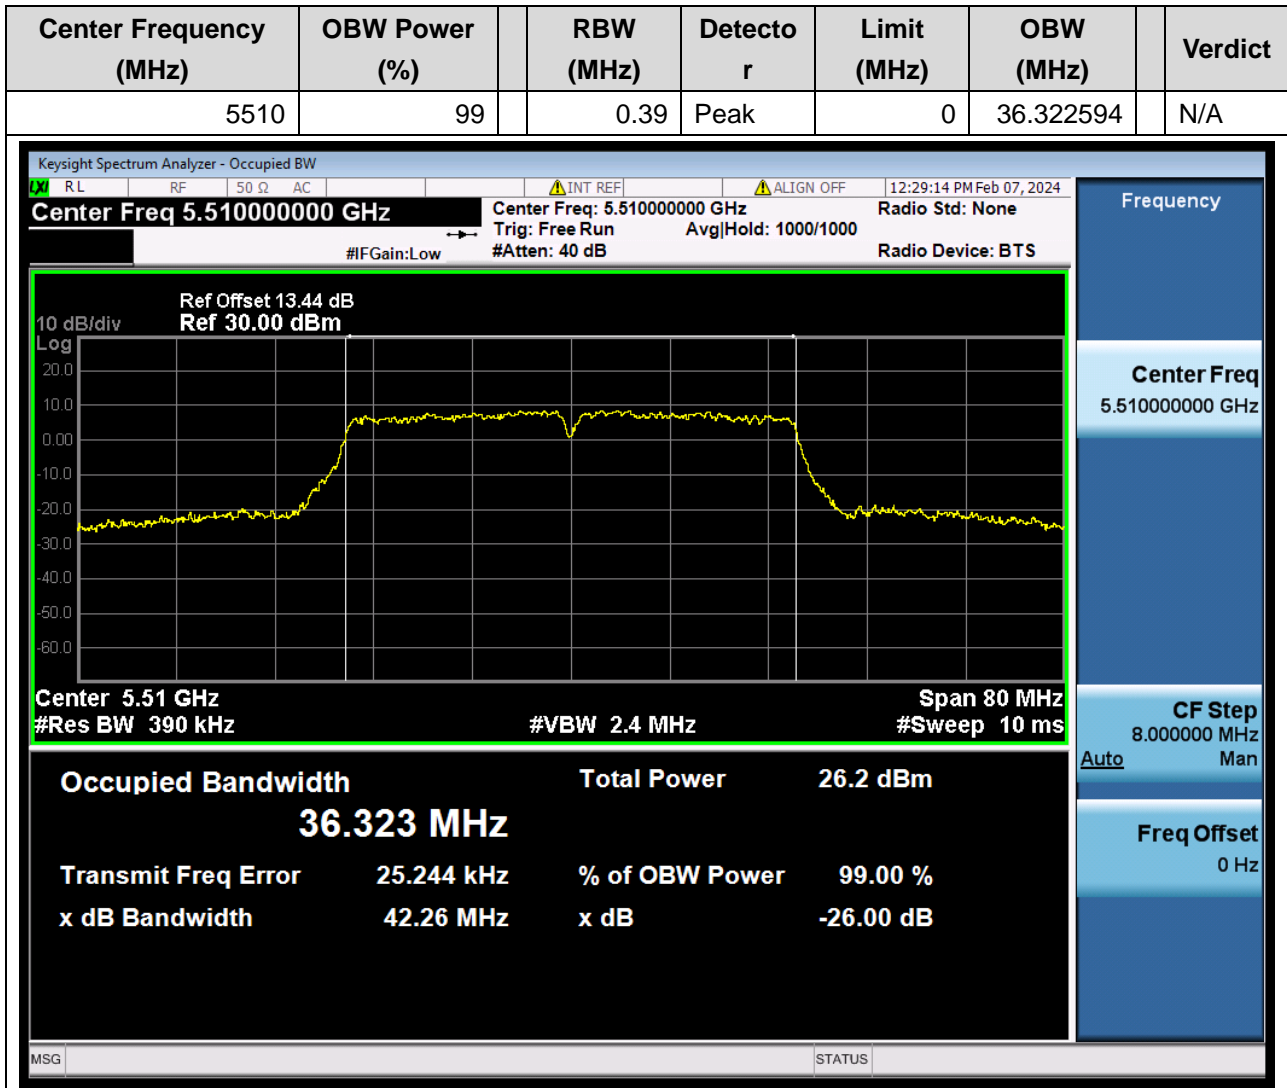

33. 802.11n_20M_U-NII-2C_M

33.1. A.2.2-99% Bandwidth(NTNV)

34. 802.11n_20M_U-NII-2C_H

34.1. A.2.2-99% Bandwidth(NTNV)

35. 802.11n_40M_U-NII-2C_L

35.1. A.2.2-99% Bandwidth(NTNV)

36. 802.11n_40M_U-NII-2C_M

36.1. A.2.2-99% Bandwidth(NTNV)