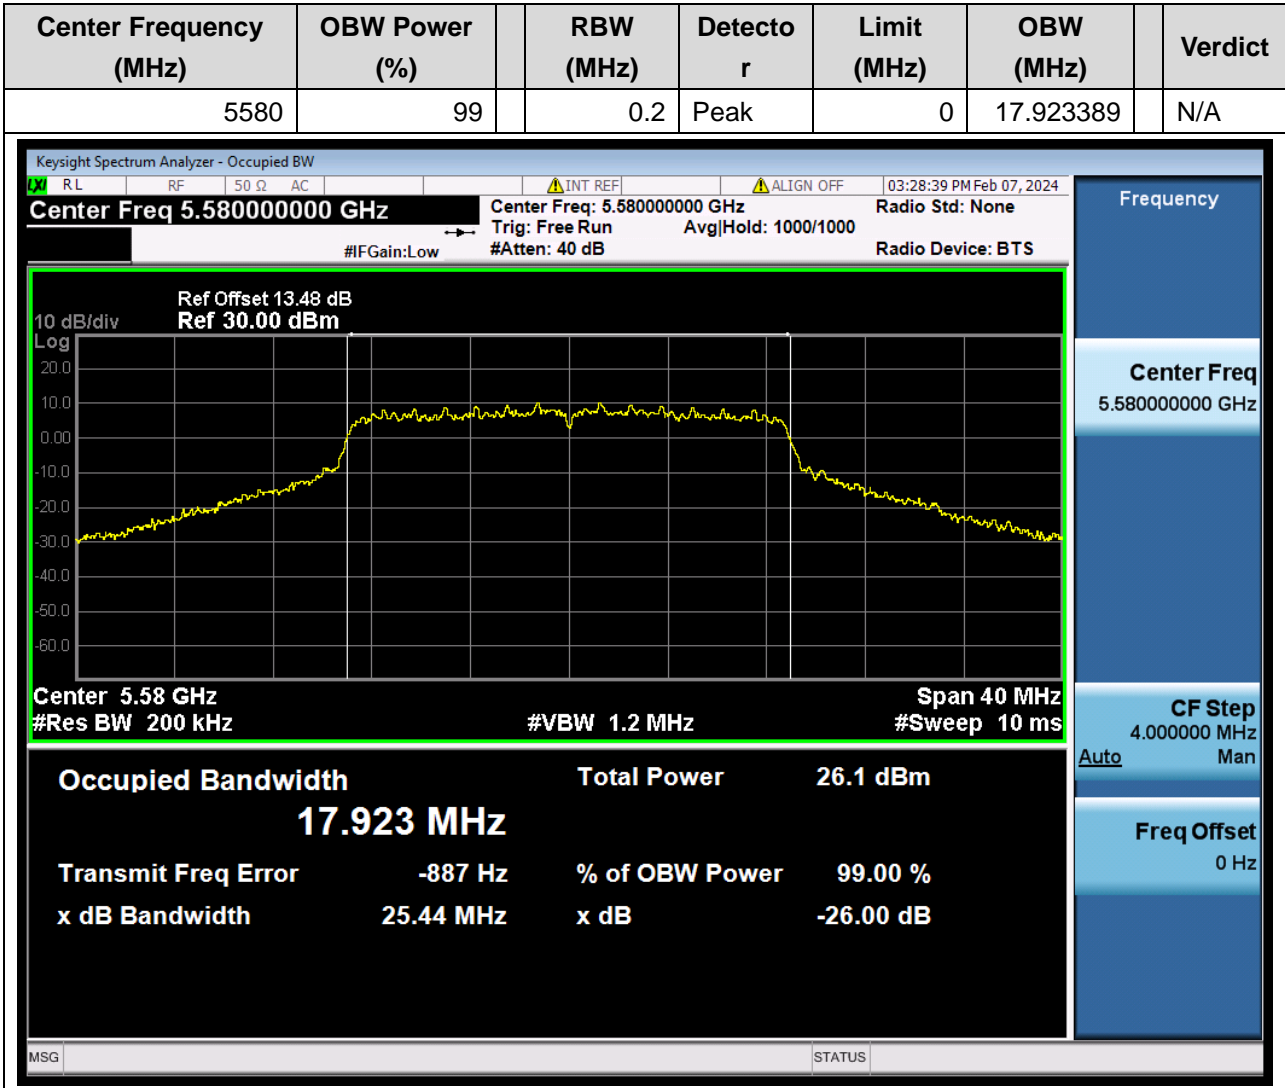

37. 802.11n_40M_U-NII-2C_H

37.1. A.2.2-99% Bandwidth(NTNV)

38. 802.11ac_20M_U-NII-2C_L

38.1. A.2.2-99% Bandwidth(NTNV)

39. 802.11ac_20M_U-NII-2C_M

39.1. A.2.2-99% Bandwidth(NTNV)

40. 802.11ac_20M_U-NII-2C_H