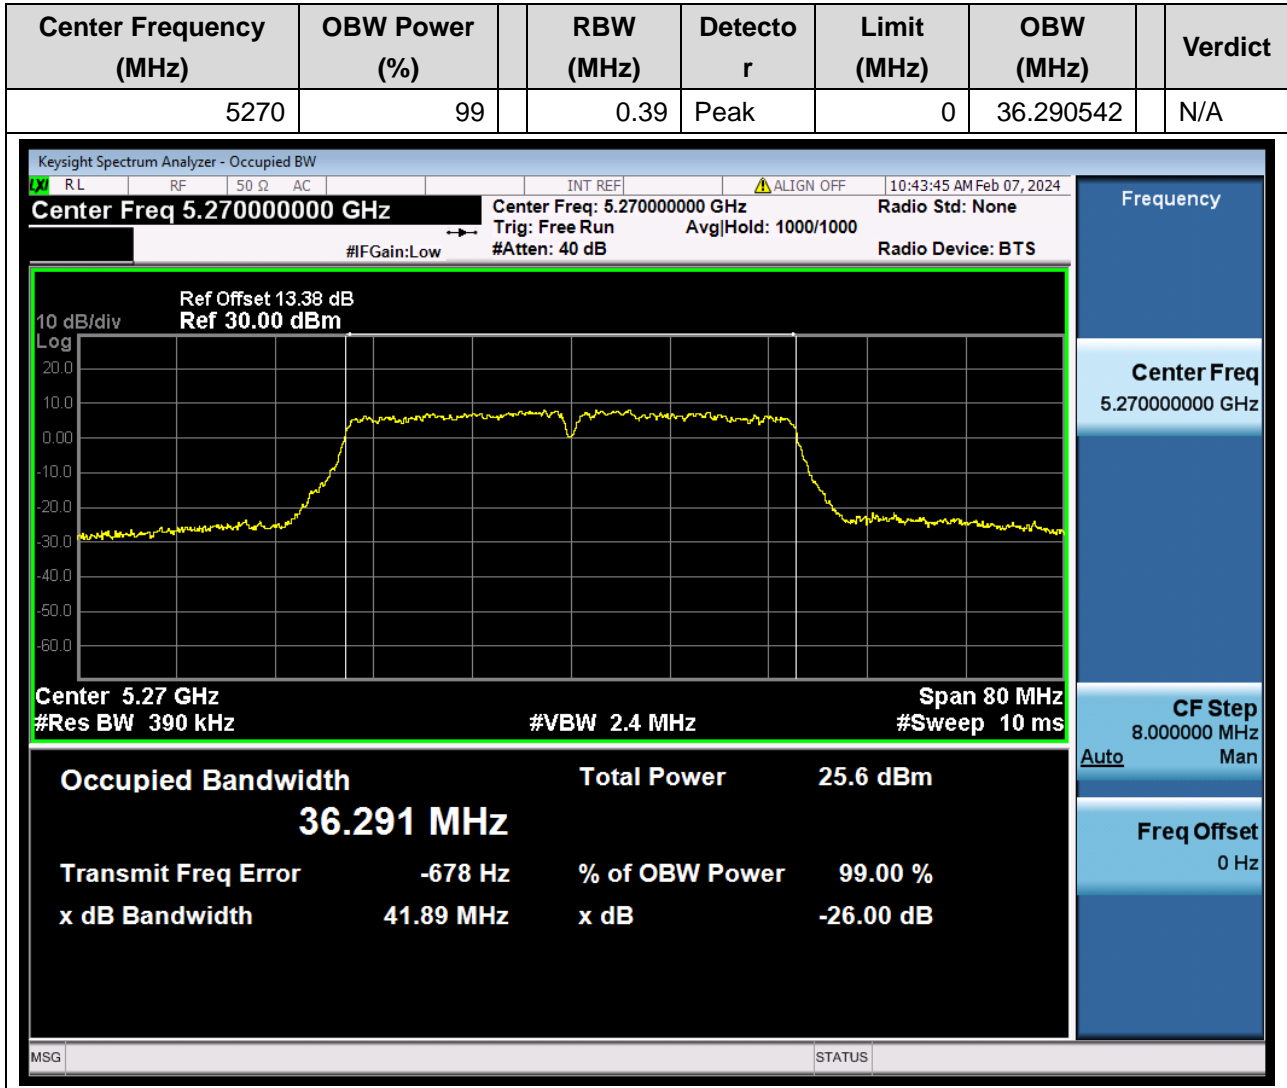

18. 802.11n_20M_U-NII-2A_L

18.1. A.2.2-99% Bandwidth(NTNV)

19. 802.11n_20M_U-NII-2A_M

19.1. A.2.2-99% Bandwidth(NTNV)

20. 802.11n_20M_U-NII-2A_H

20.1. A.2.2-99% Bandwidth(NTNV)

21. 802.11n_40M_U-NII-2A_L

21.1. A.2.2-99% Bandwidth(NTNV)