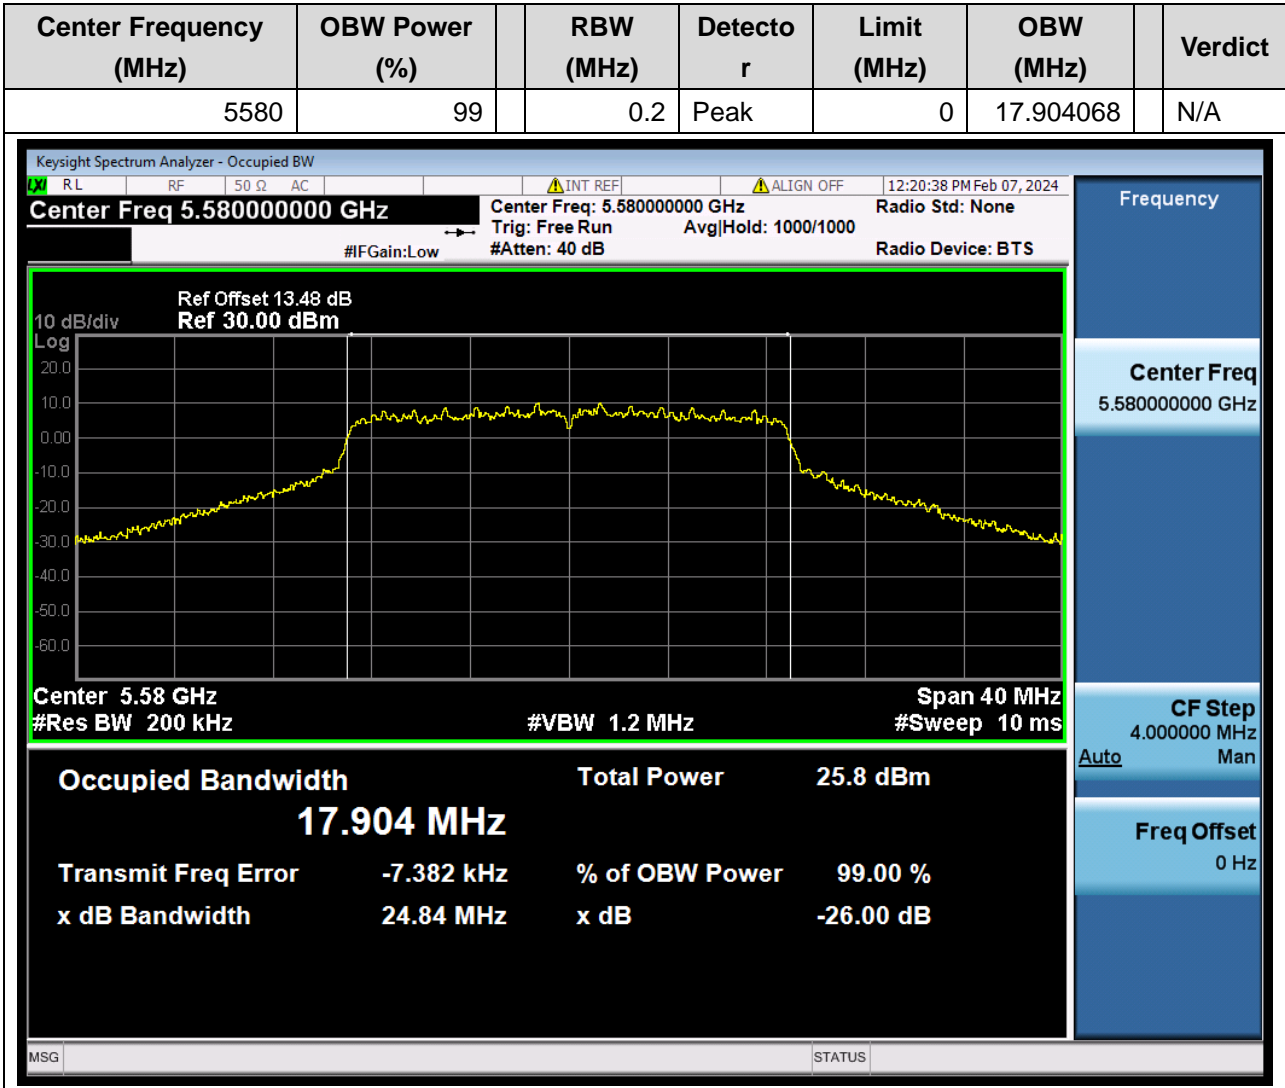

33. 802.11n_20M_U-NII-2C_M

33.1. A.2.2-99% Bandwidth(NTNV)