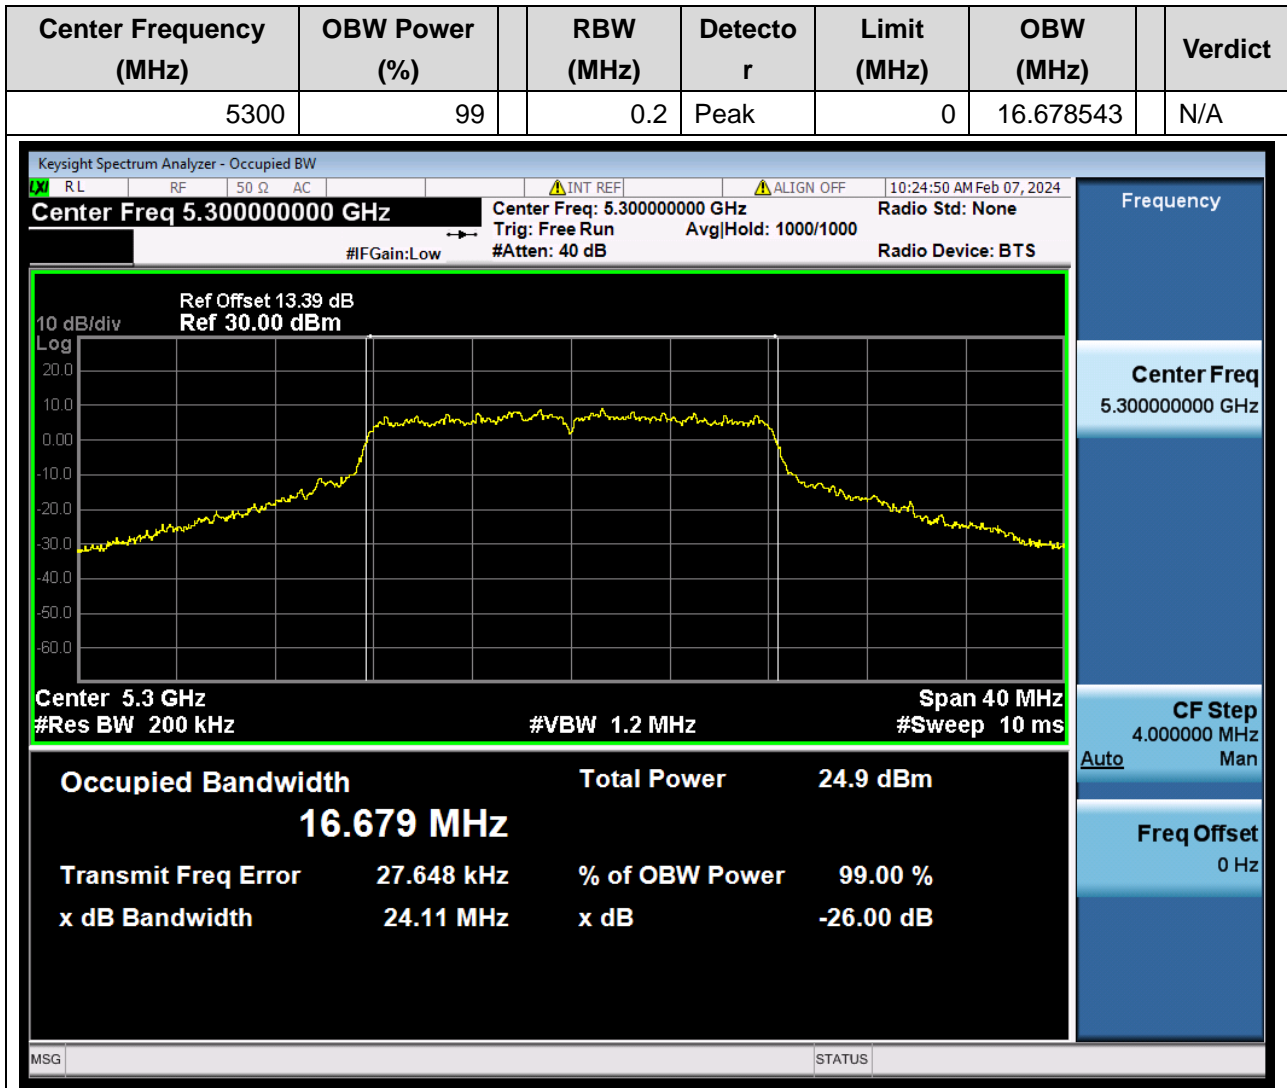

14. 802.11ac_80M_U-NII-1_M

14.1. A.2.2-99% Bandwidth(NTNV)

15. 802.11a_20M_U-NII-2A_L

15.1. A.2.2-99% Bandwidth(NTNV)

16. 802.11a_20M_U-NII-2A_M

16.1. A.2.2-99% Bandwidth(NTNV)

17. 802.11a_20M_U-NII-2A_H

17.1. A.2.2-99% Bandwidth(NTNV)