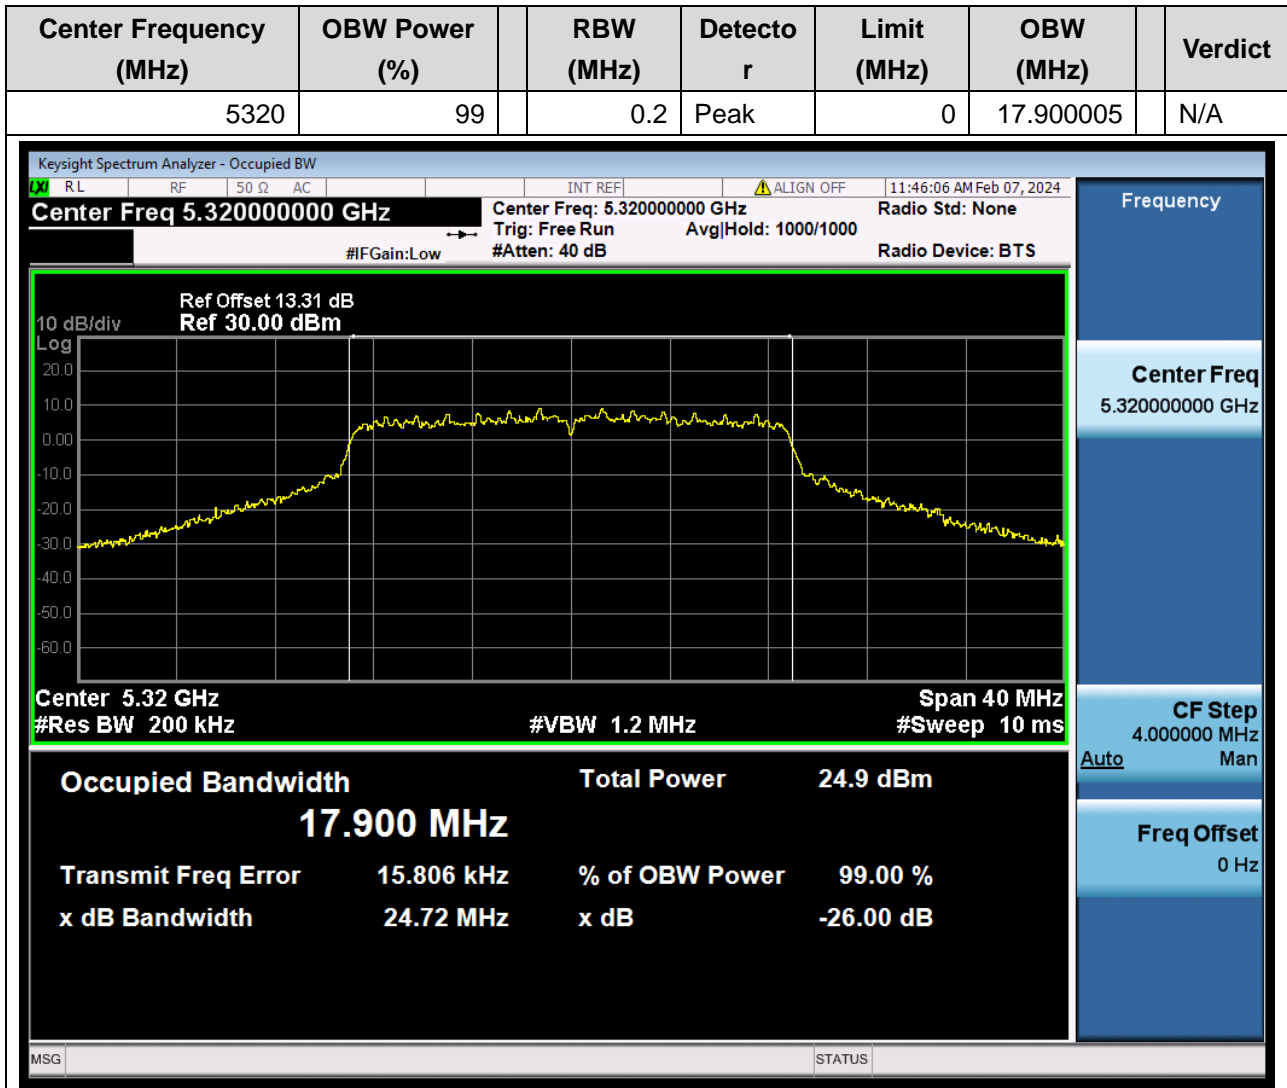

25. 802.11ac_20M_U-NII-2A_H

25.1. A.2.2-99% Bandwidth(NTNV)