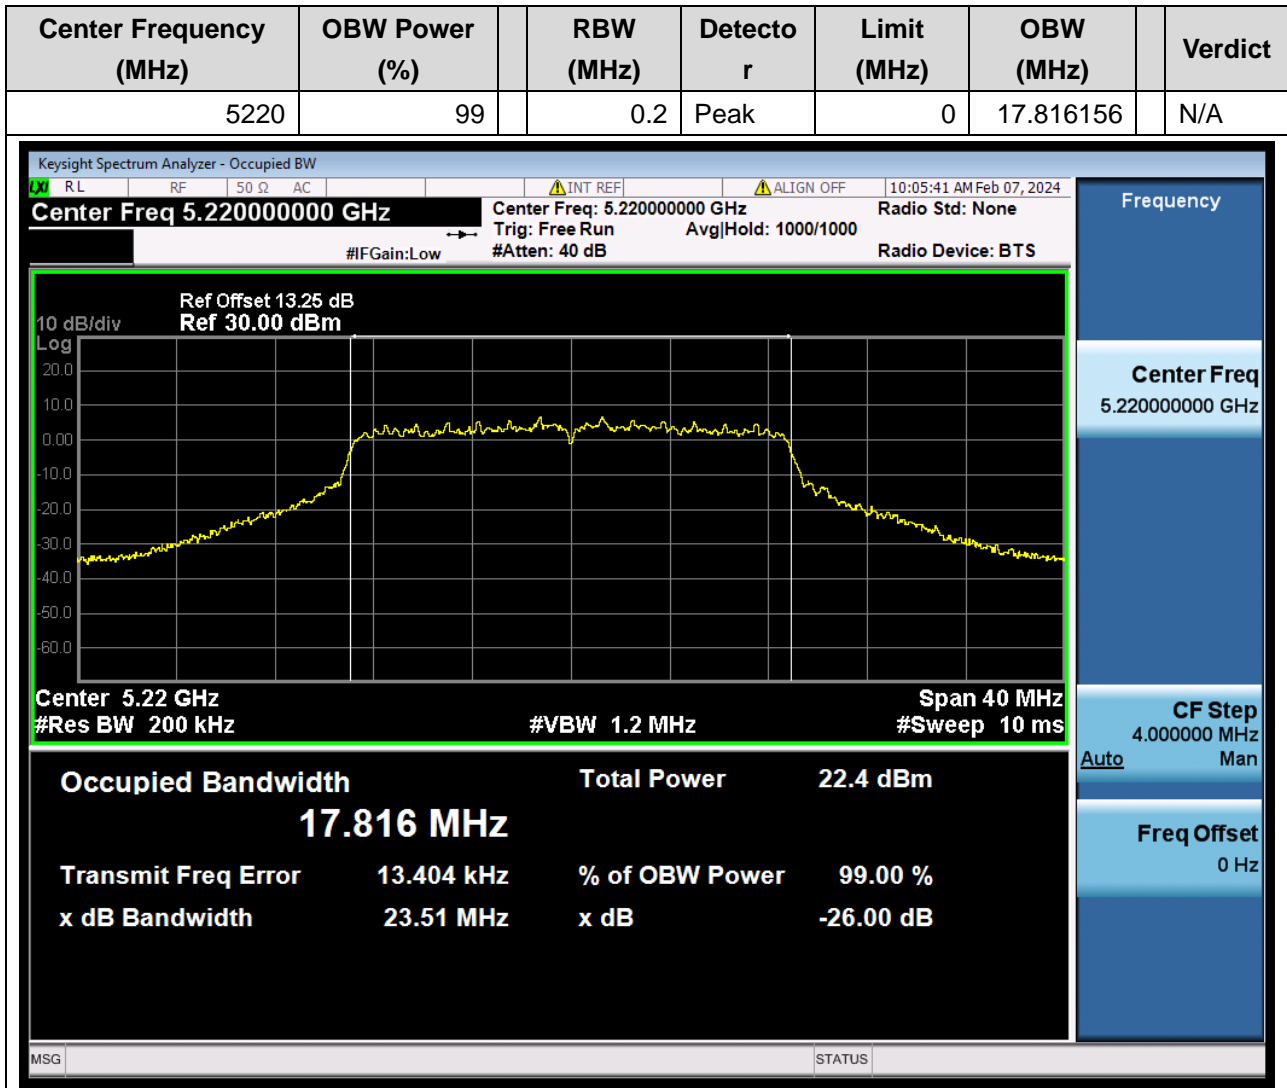

10. 802.11ac_20M_U-NII-1_M

10.1. A.2.2-99% Bandwidth(NTNV)