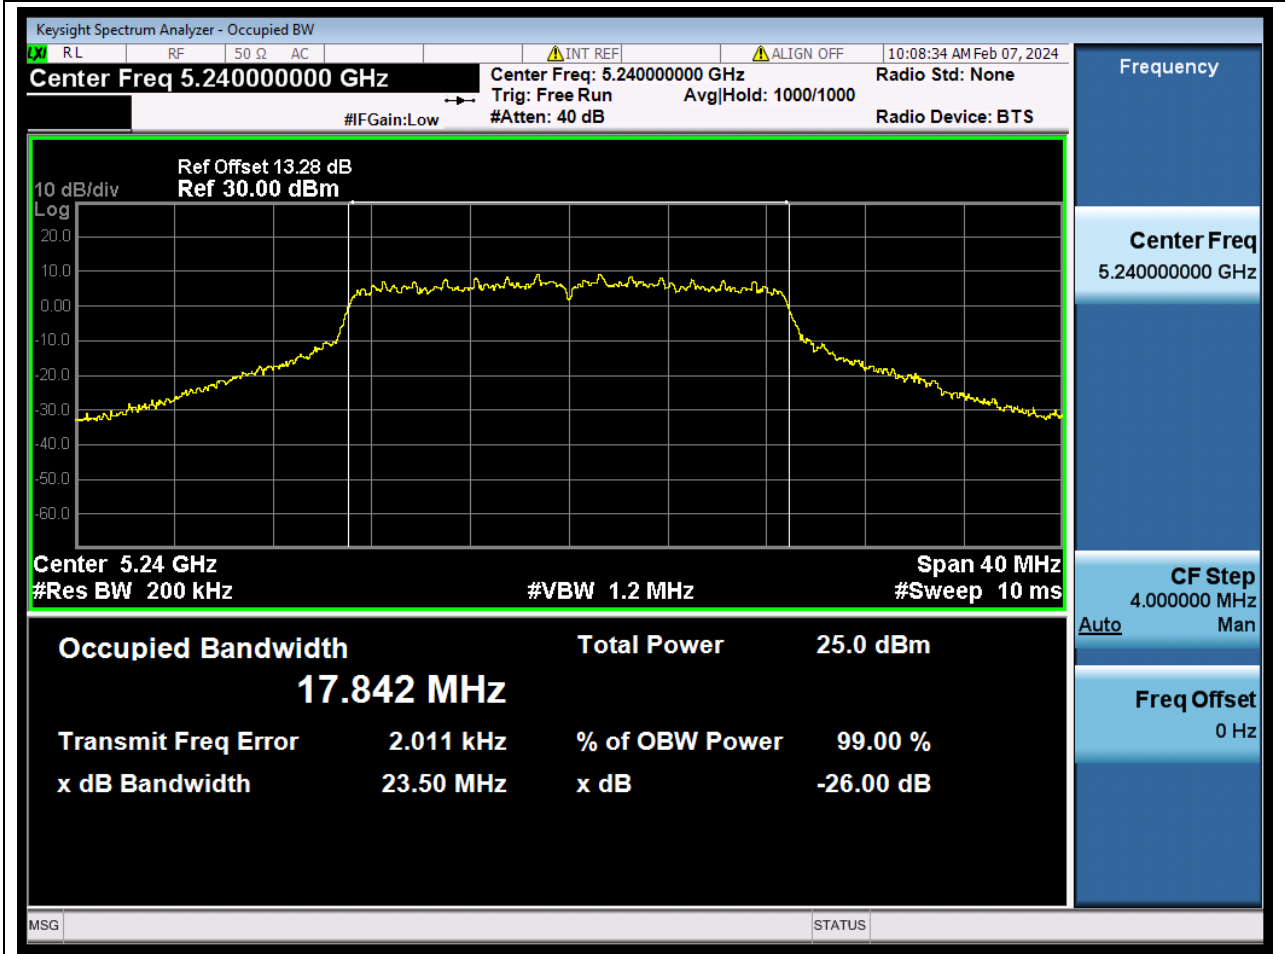

11. 802.11ac_20M_U-NII-1_H

11.1. A.2.2-99% Bandwidth(NTNV)

Center Frequency (MHz)	OBW Power (%)	RBW (MHz)	Detector	Limit (MHz)	OBW (MHz)	Verdict
5240	99	0.2	Peak	0	17.842192	N/A