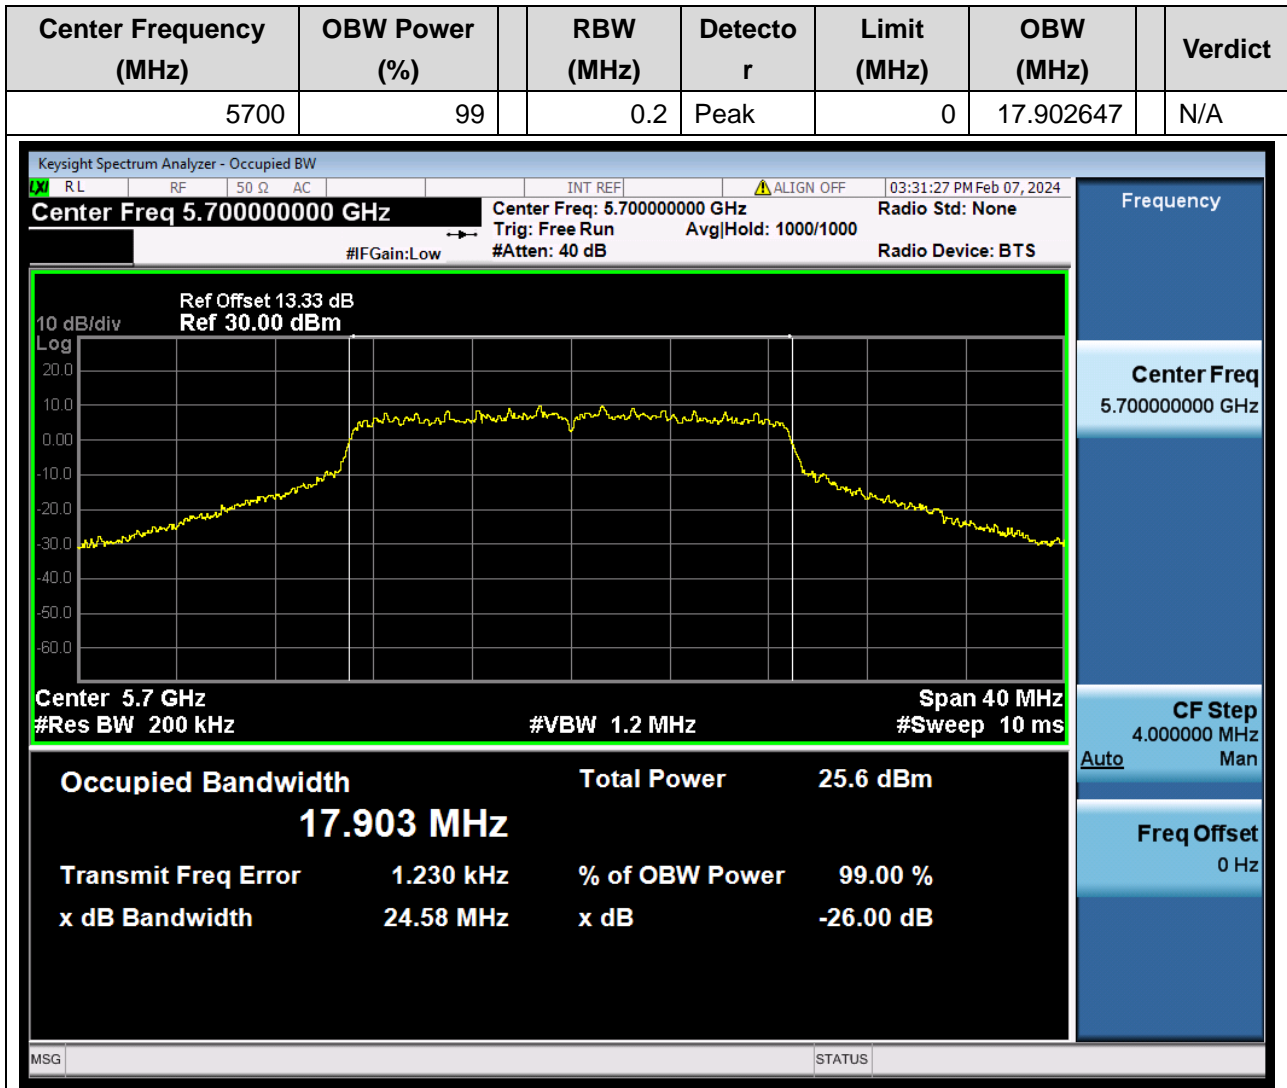

40. 802.11ac_20M_U-NII-2C_H

40.1. A.2.2-99% Bandwidth(NTNV)