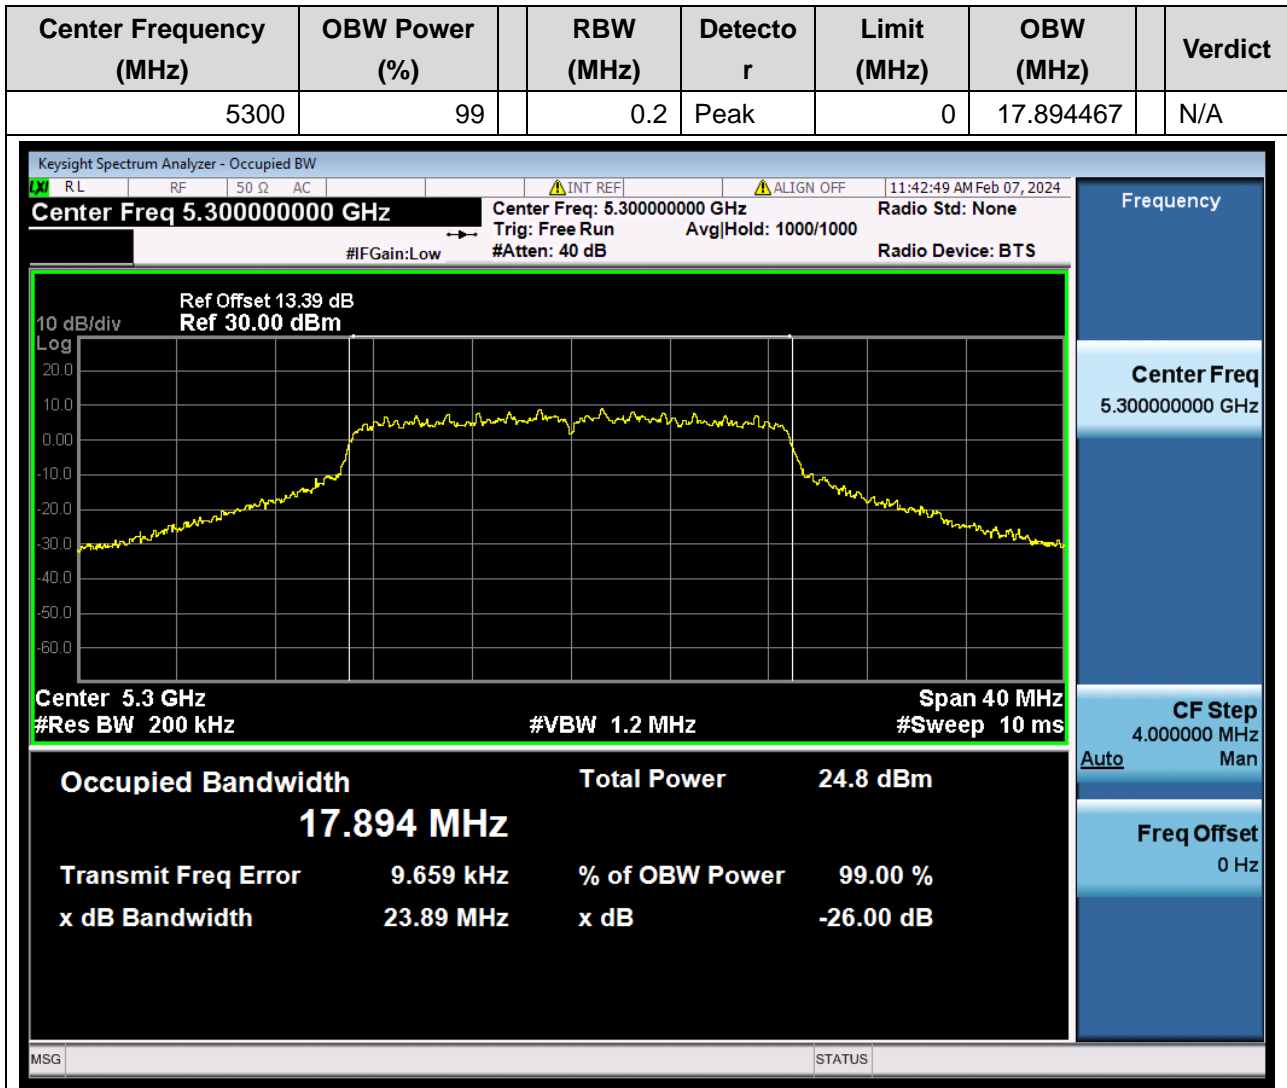

22. 802.11n_40M_U-NII-2A_H

22.1. A.2.2-99% Bandwidth(NTNV)

23. 802.11ac_20M_U-NII-2A_L

23.1. A.2.2-99% Bandwidth(NTNV)

24. 802.11ac_20M_U-NII-2A_M

24.1. A.2.2-99% Bandwidth(NTNV)

25. 802.11ac_20M_U-NII-2A_H