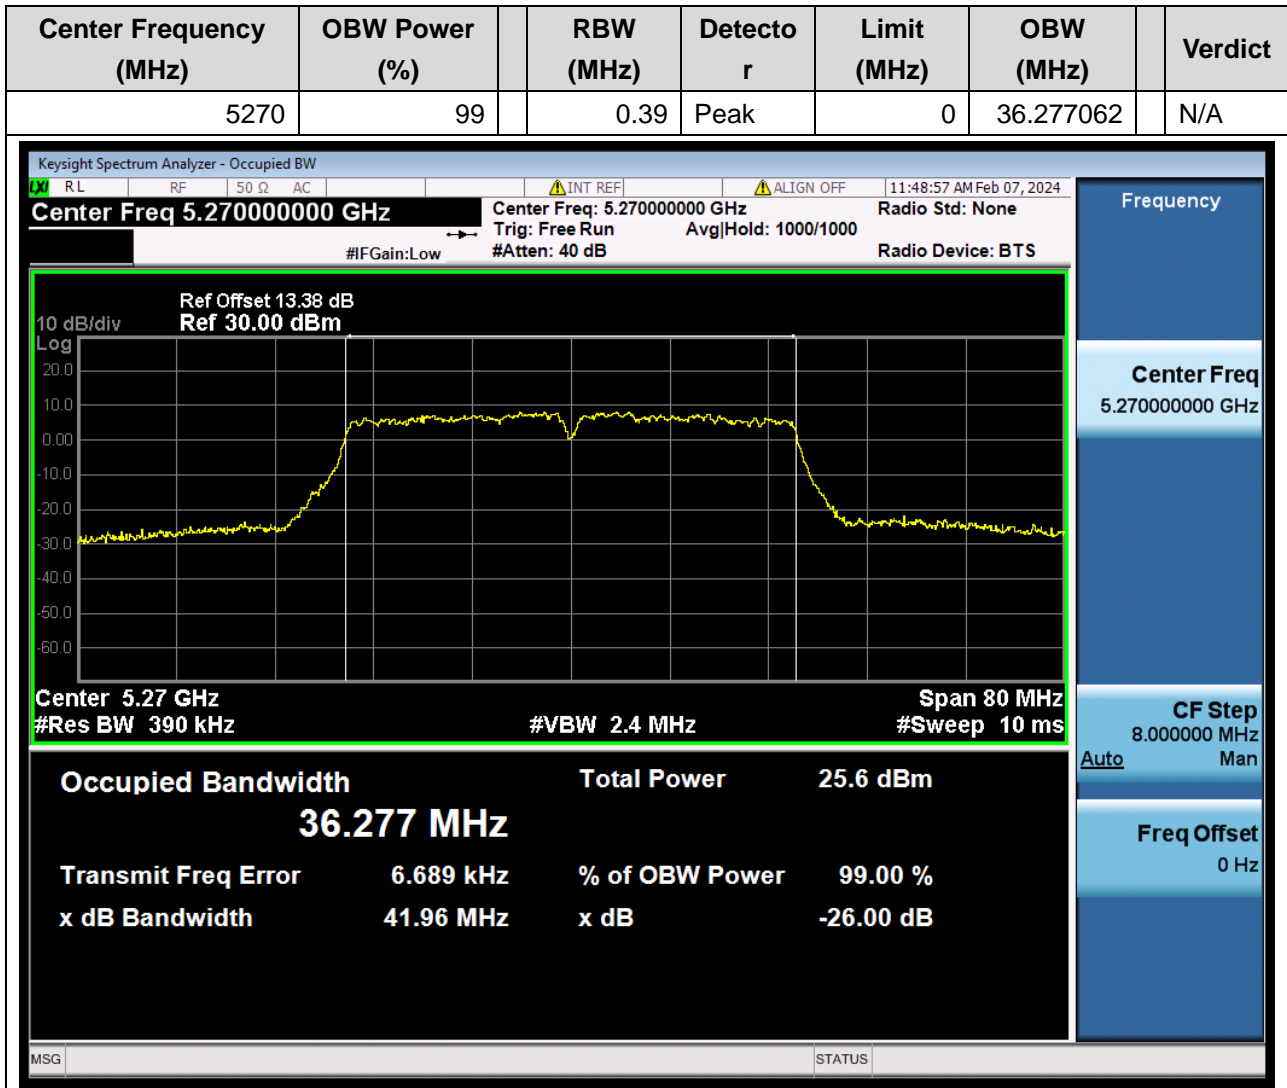

26. 802.11ac_40M_U-NII-2A_L

26.1. A.2.2-99% Bandwidth(NTNV)