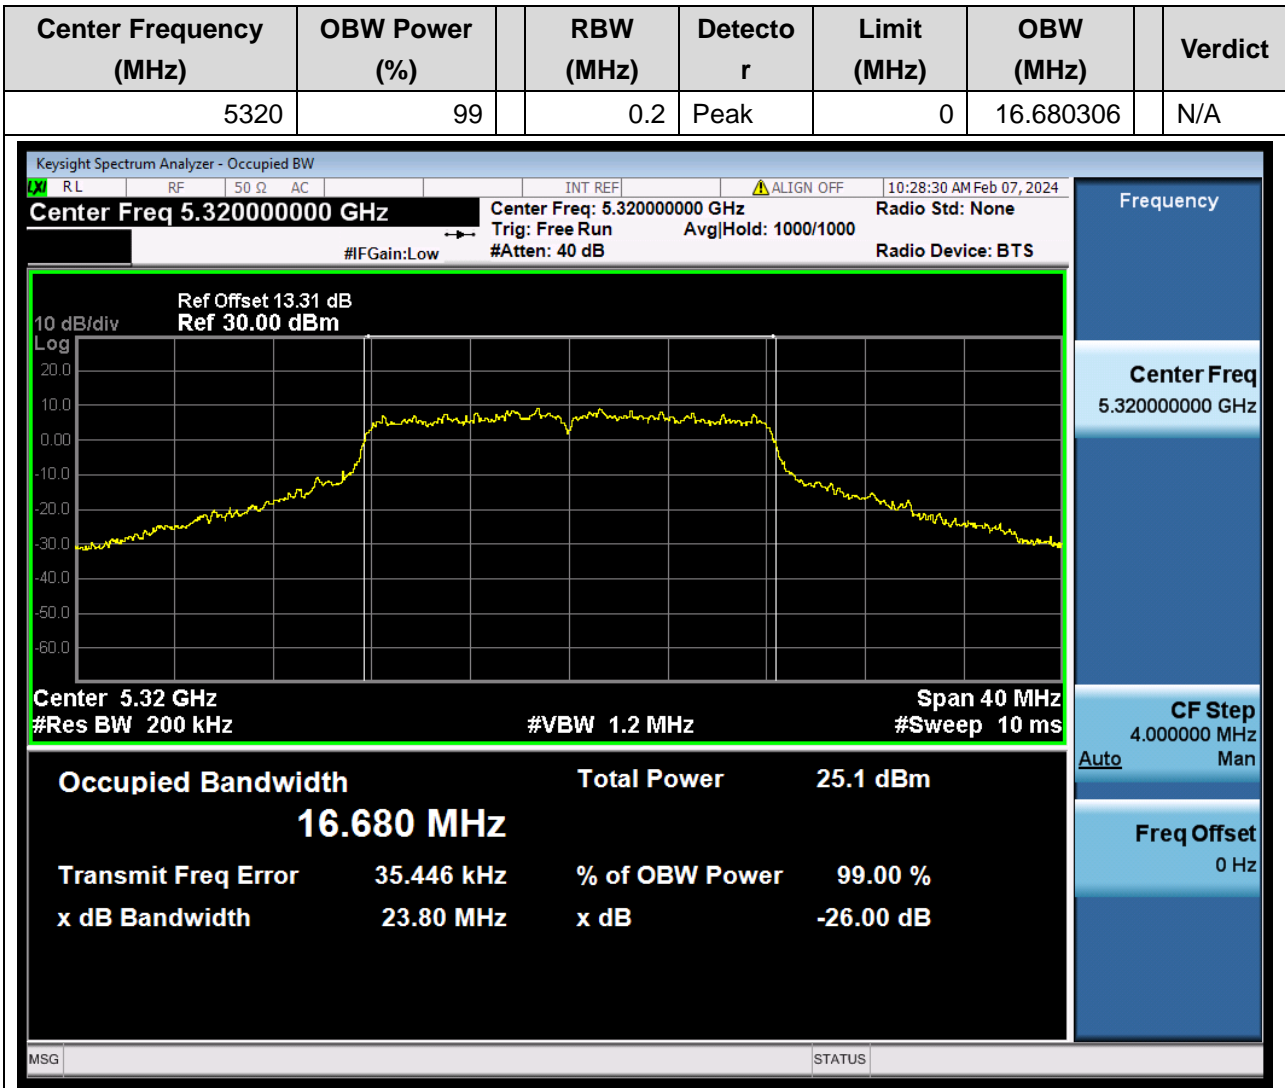

14. 802.11ac_80M_U-NII-1_M

14.1. A.2.2-99% Bandwidth(NTNV)

15. 802.11a_20M_U-NII-2A_L

15.1. A.2.2-99% Bandwidth(NTNV)

16. 802.11a_20M_U-NII-2A_M

16.1. A.2.2-99% Bandwidth(NTNV)

17. 802.11a_20M_U-NII-2A_H

17.1. A.2.2-99% Bandwidth(NTNV)