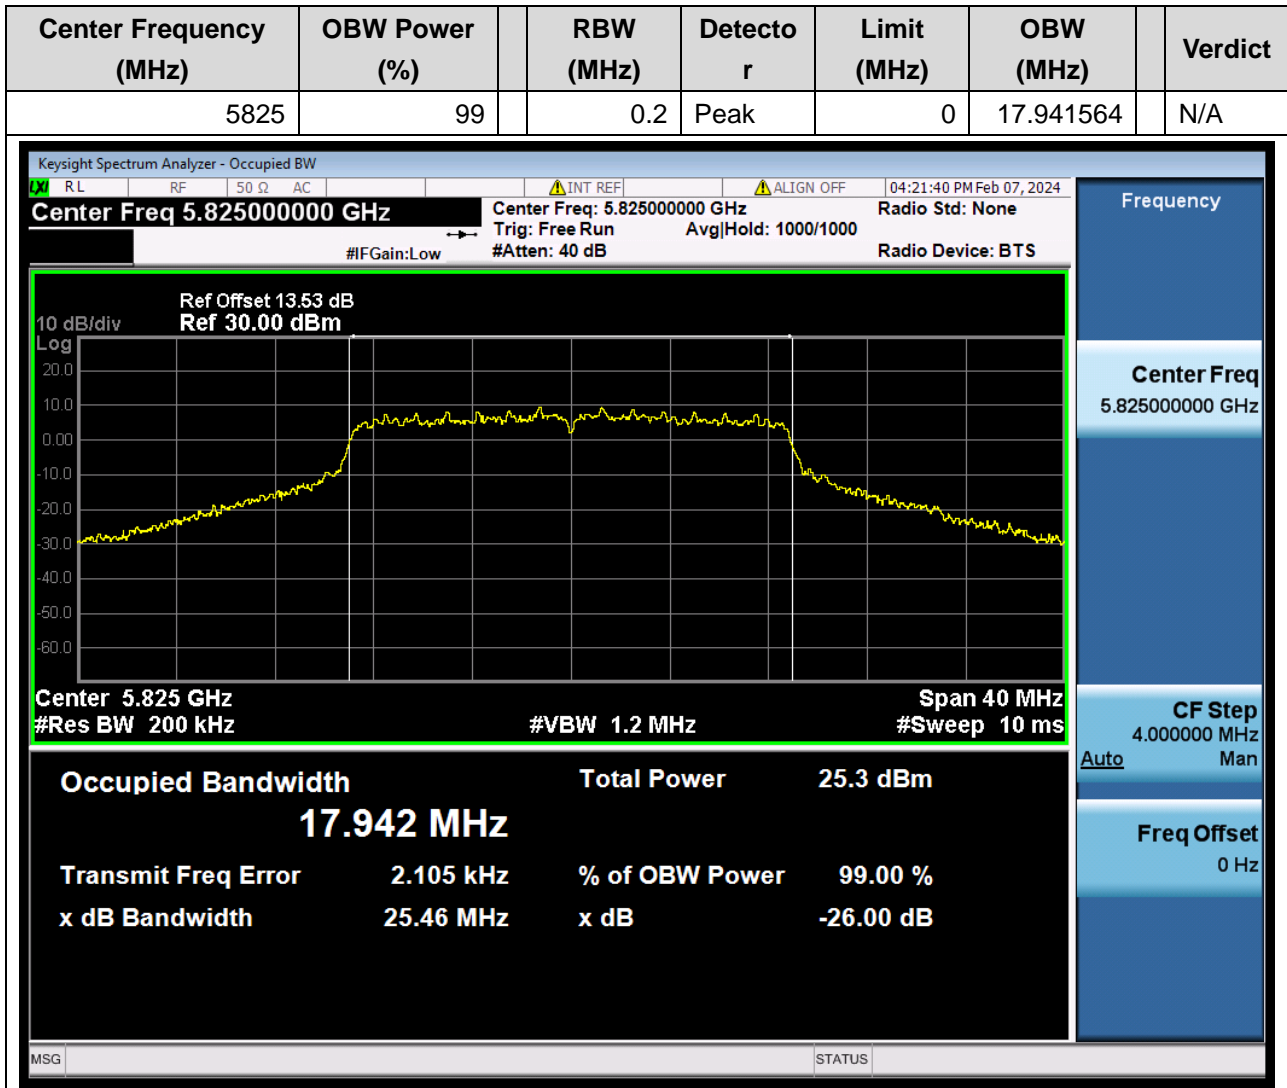

52. 802.11n_40M_U-NII-3_L

52.1. A.2.2-99% Bandwidth(NTNV)

53. 802.11n_40M_U-NII-3_H

53.1. A.2.2-99% Bandwidth(NTNV)

Center Frequency (MHz)	OBW Power (%)	RBW (MHz)	Detector	Limit (MHz)	OBW (MHz)	Verdict
5795	99	0.39	Peak	0	36.30821	N/A

54. 802.11ac_20M_U-NII-3_L

54.1. A.2.2-99% Bandwidth(NTNV)

55. 802.11ac_20M_U-NII-3_M

55.1. A.2.2-99% Bandwidth(NTNV)

56. 802.11ac_20M_U-NII-3_H

56.1. A.2.2-99% Bandwidth(NTNV)

57. 802.11ac_40M_U-NII-3_L

57.1. A.2.2-99% Bandwidth(NTNV)