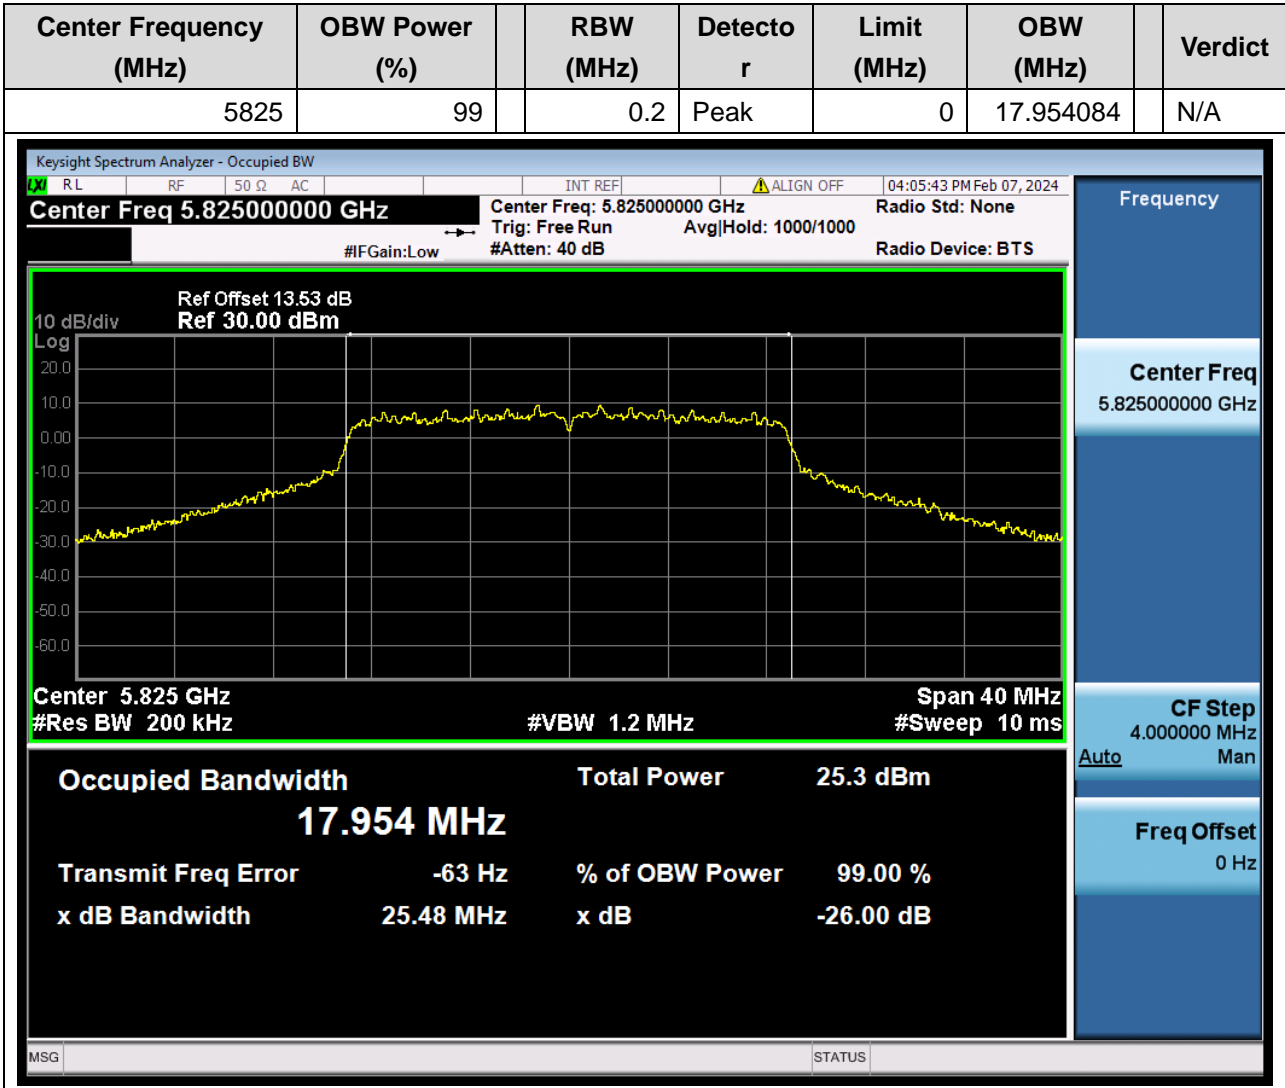

48. 802.11a_20M_U-NII-3_H

48.1. A.2.2-99% Bandwidth(NTNV)

49. 802.11n_20M_U-NII-3_L

49.1. A.2.2-99% Bandwidth(NTNV)

50. 802.11n_20M_U-NII-3_M

50.1. A.2.2-99% Bandwidth(NTNV)

51. 802.11n_20M_U-NII-3_H

51.1. A.2.2-99% Bandwidth(NTNV)