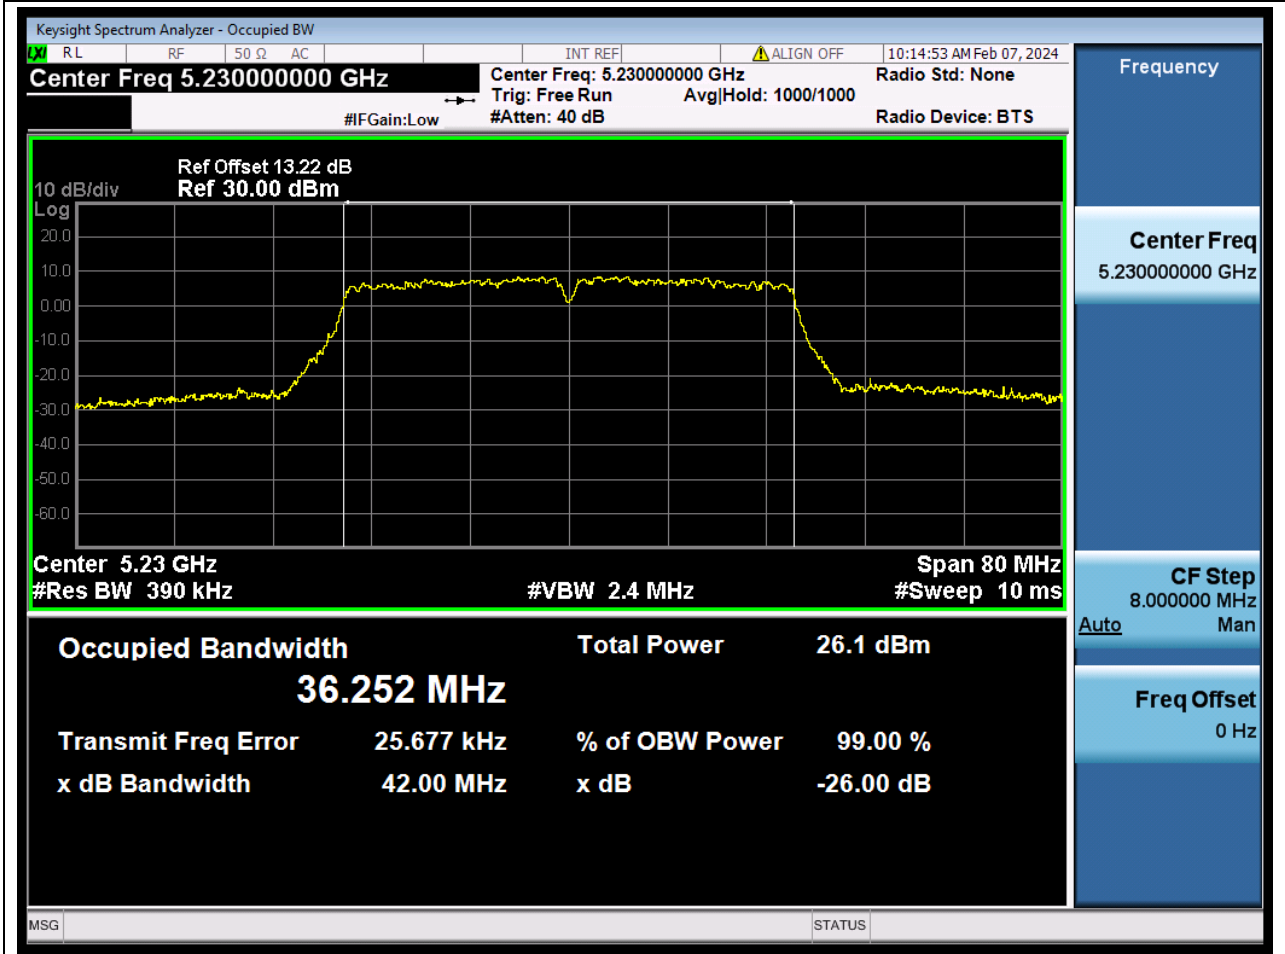

12. 802.11ac_40M_U-NII-1_L

12.1. A.2.2-99% Bandwidth(NTNV)

13. 802.11ac_40M_U-NII-1_H

13.1. A.2.2-99% Bandwidth(NTNV)

Center Frequency (MHz)	OBW Power (%)	RBW (MHz)	Detector	Limit (MHz)	OBW (MHz)	Verdict
5230	99	0.39	Peak	0	36.251872	N/A