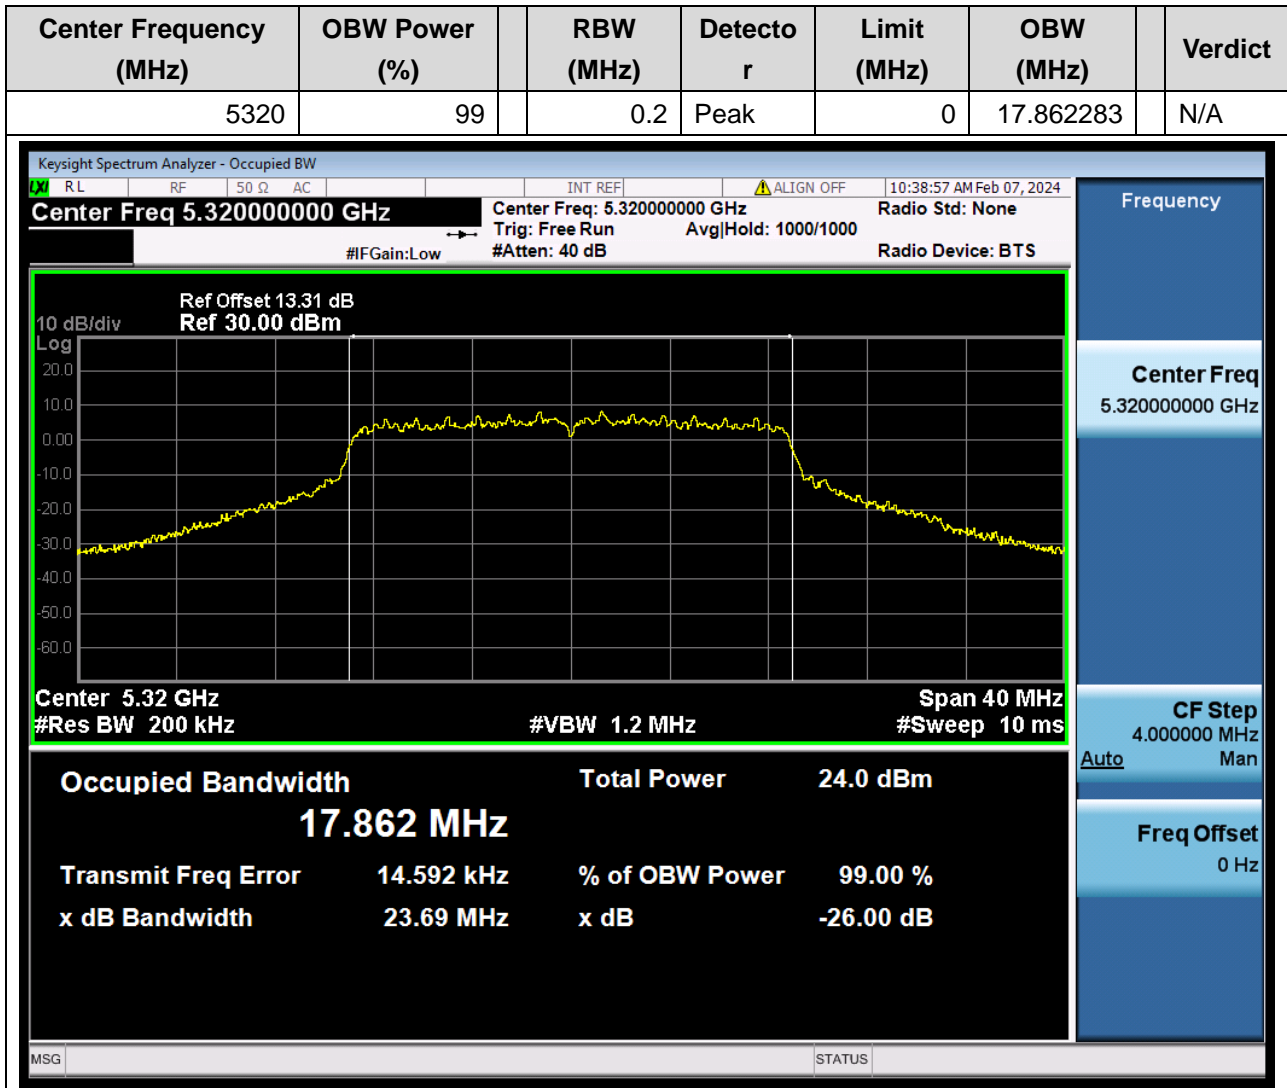

18. 802.11n_20M_U-NII-2A_L

18.1. A.2.2-99% Bandwidth(NTNV)

19. 802.11n_20M_U-NII-2A_M

19.1. A.2.2-99% Bandwidth(NTNV)

20. 802.11n_20M_U-NII-2A_H

20.1. A.2.2-99% Bandwidth(NTNV)

21. 802.11n_40M_U-NII-2A_L

21.1. A.2.2-99% Bandwidth(NTNV)