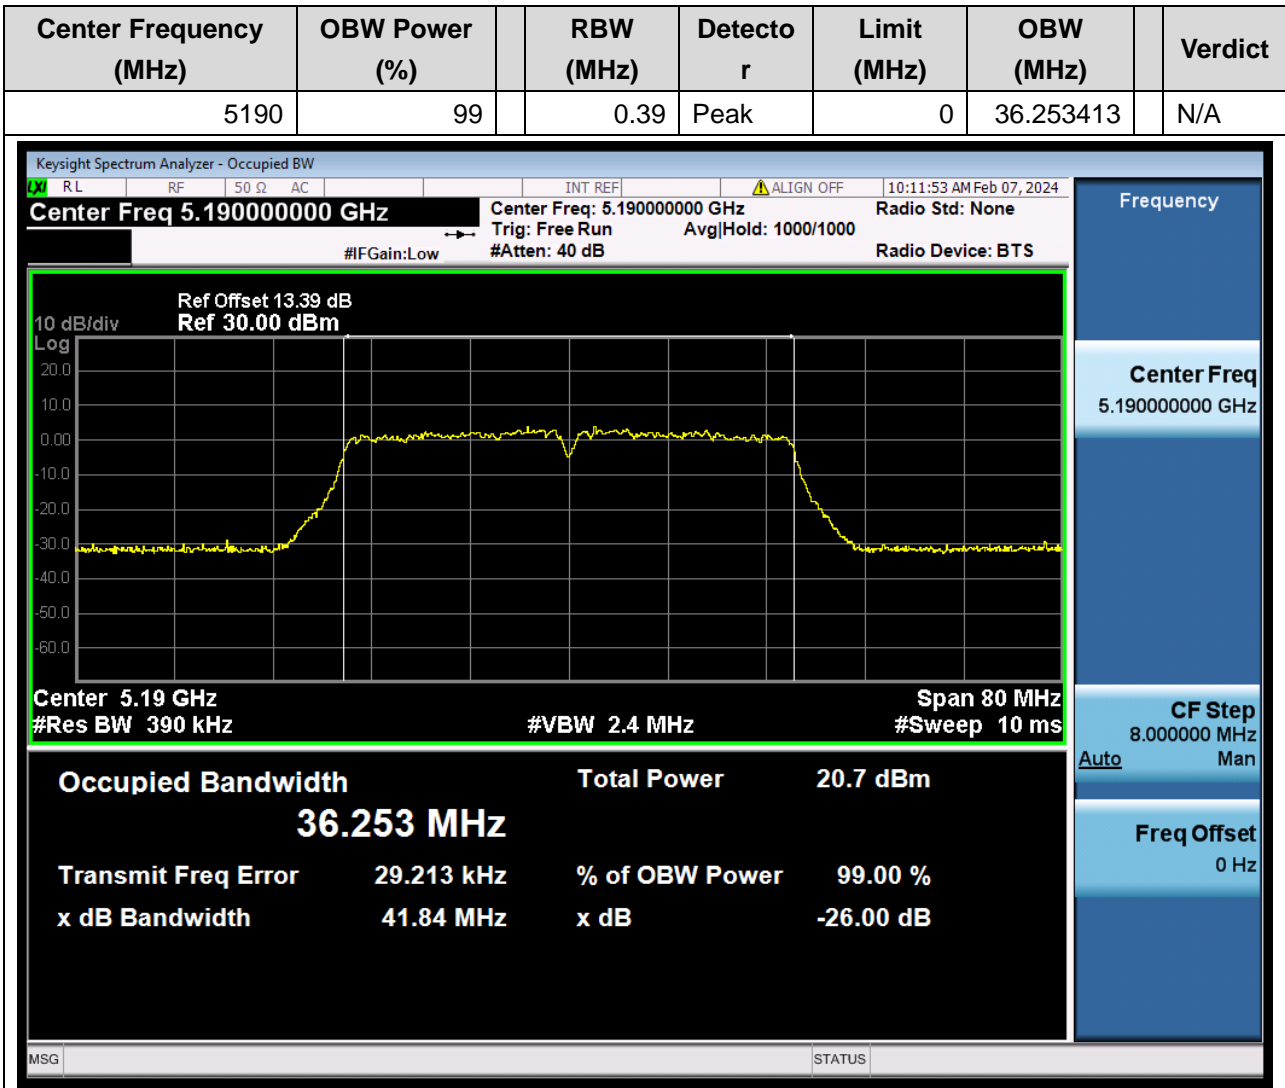

12. 802.11ac_40M_U-NII-1_L

12.1. A.2.2-99% Bandwidth(NTNV)