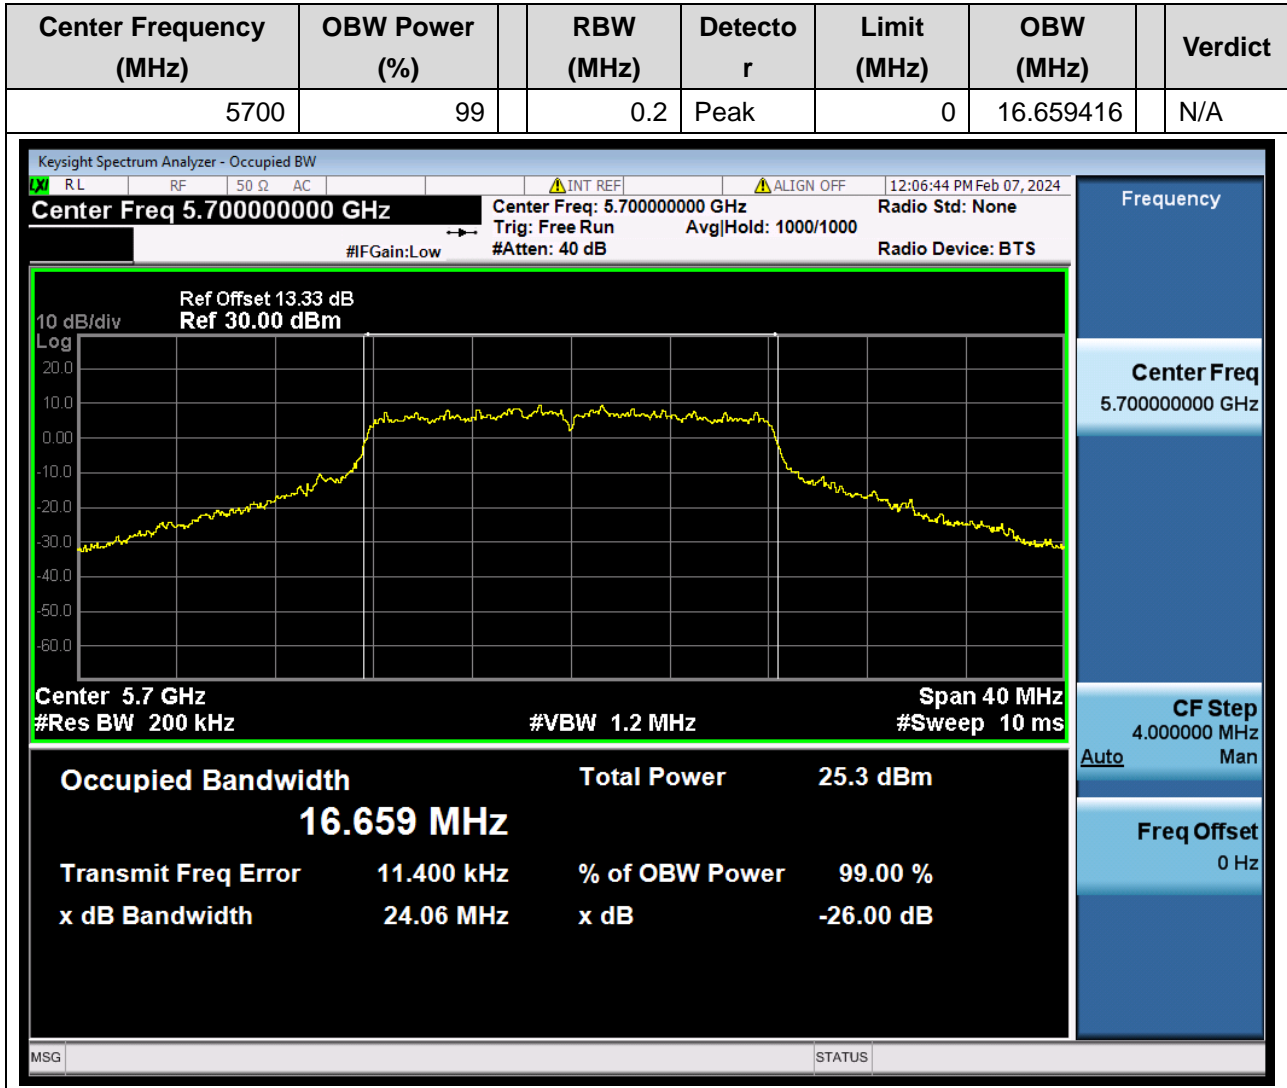

29. 802.11a_20M_U-NII-2C_L

29.1. A.2.2-99% Bandwidth(NTNV)

30. 802.11a_20M_U-NII-2C_M

30.1. A.2.2-99% Bandwidth(NTNV)

31. 802.11a_20M_U-NII-2C_H

31.1. A.2.2-99% Bandwidth(NTNV)

32. 802.11n_20M_U-NII-2C_L

32.1. A.2.2-99% Bandwidth(NTNV)