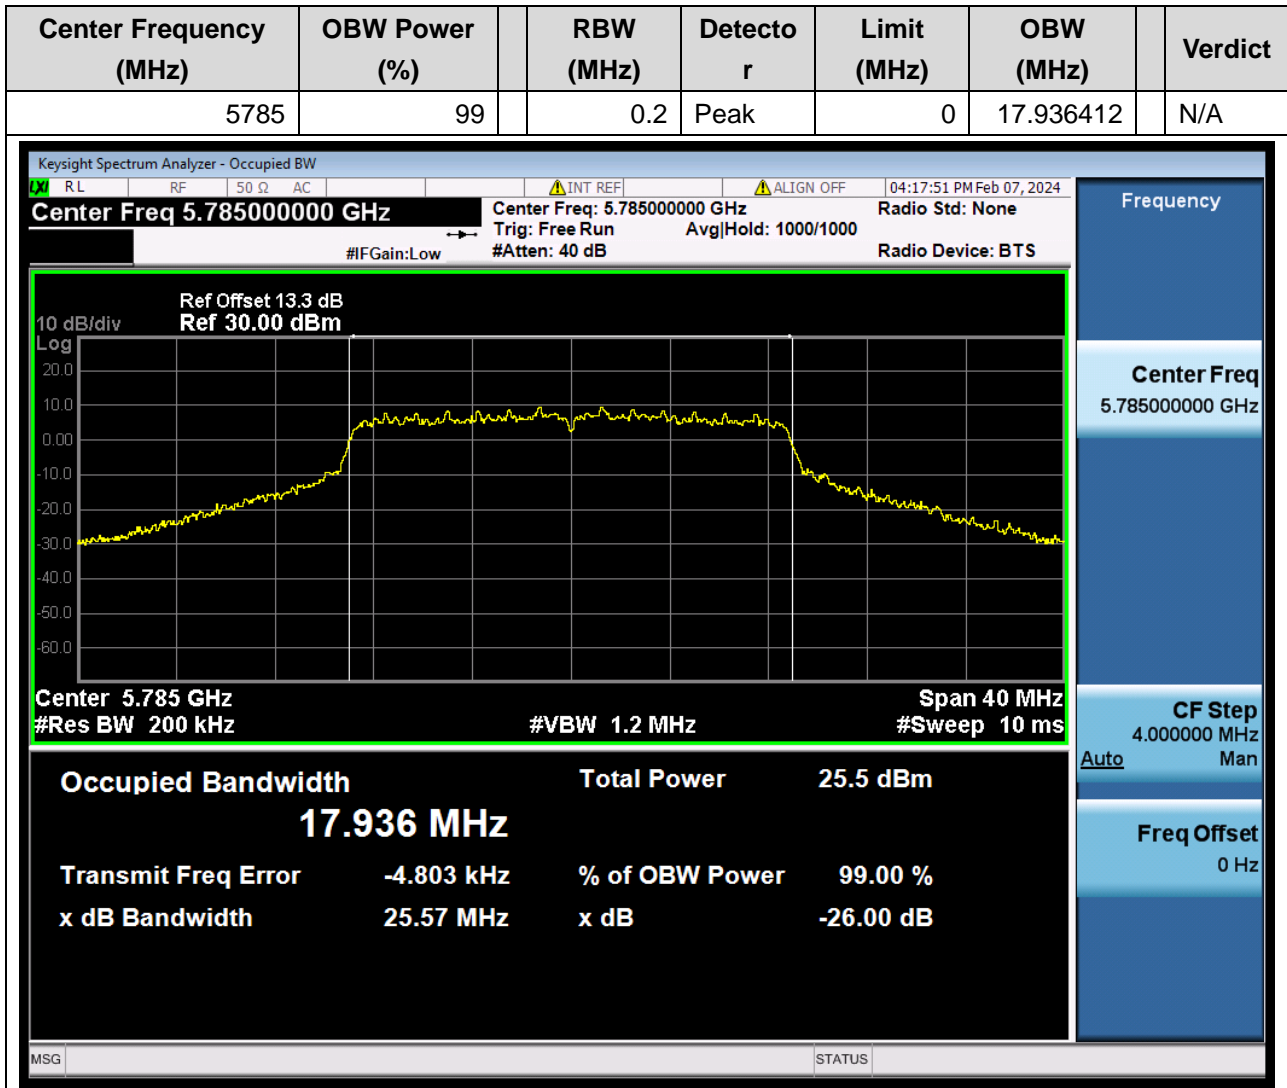

55. 802.11ac_20M_U-NII-3_M

55.1. A.2.2-99% Bandwidth(NTNV)