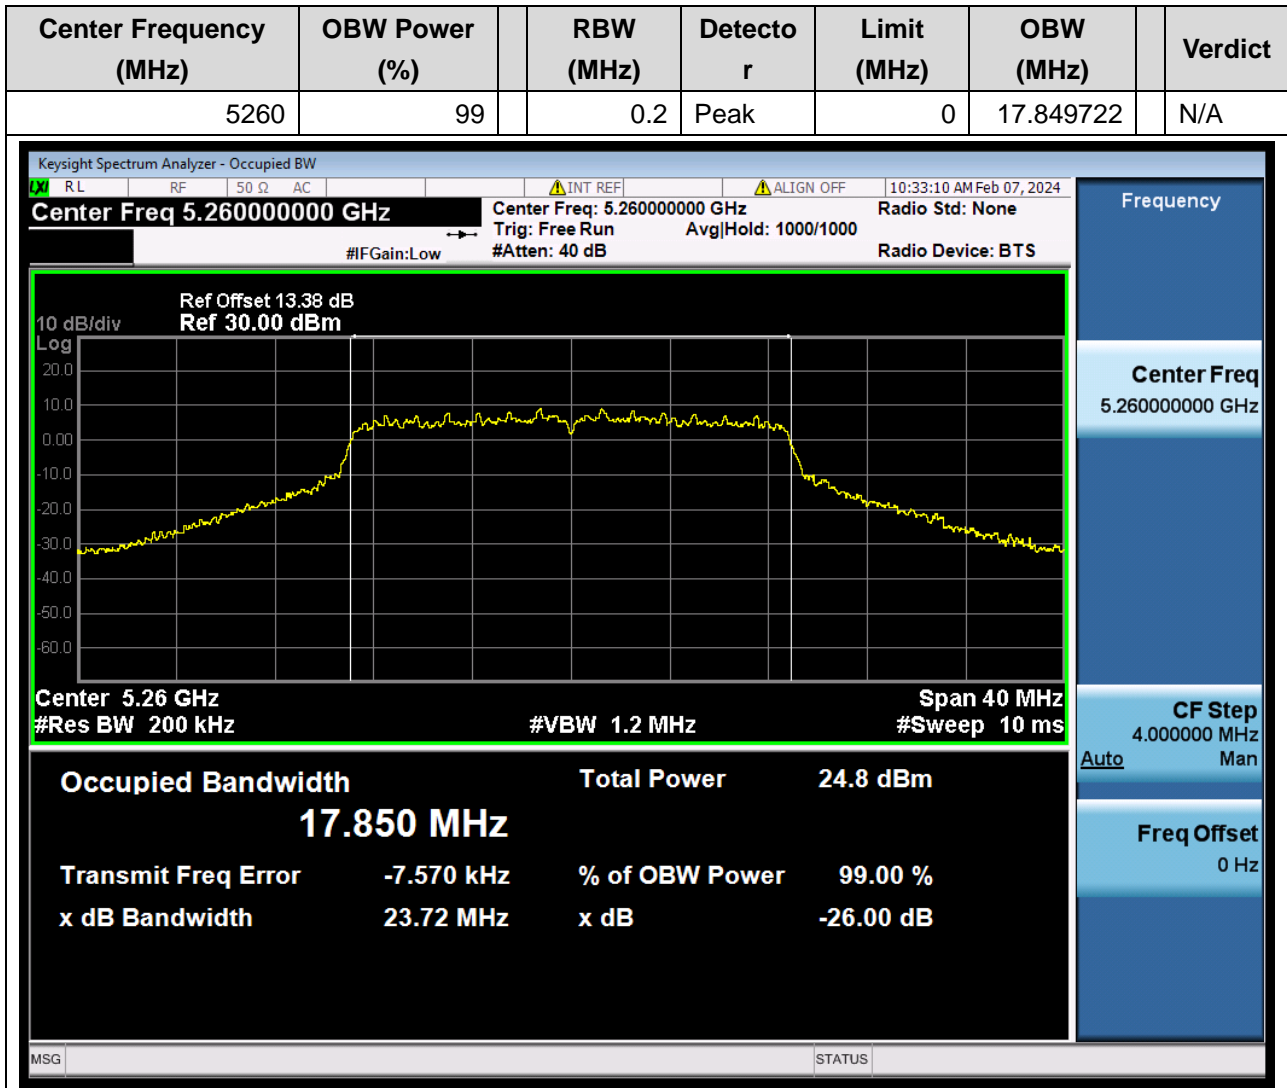

18. 802.11n_20M_U-NII-2A_L

18.1. A.2.2-99% Bandwidth(NTNV)