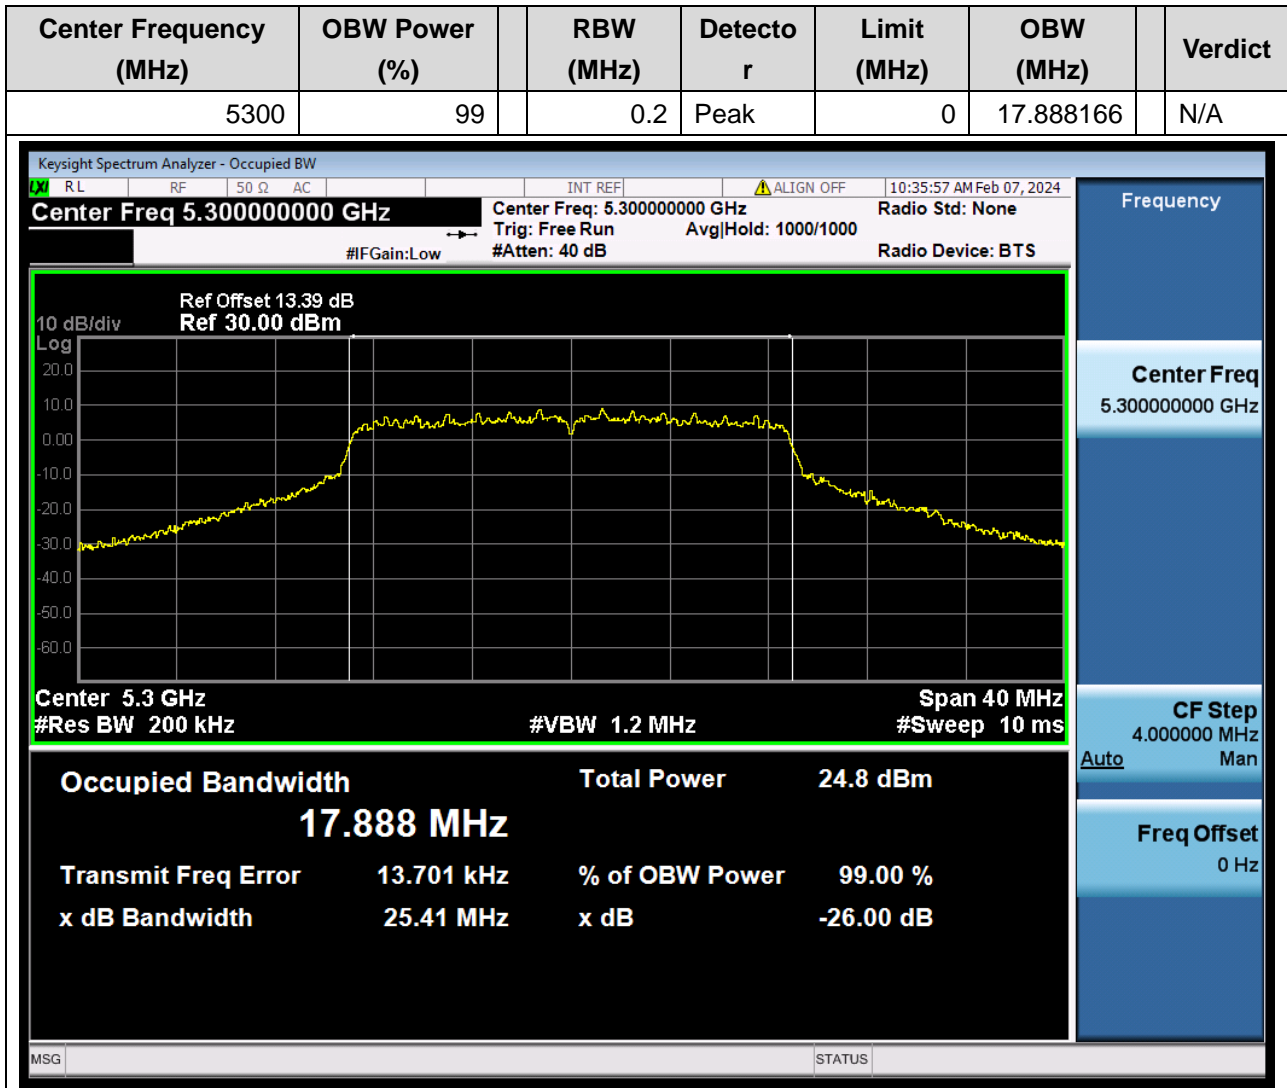

19. 802.11n_20M_U-NII-2A_M

19.1. A.2.2-99% Bandwidth(NTNV)