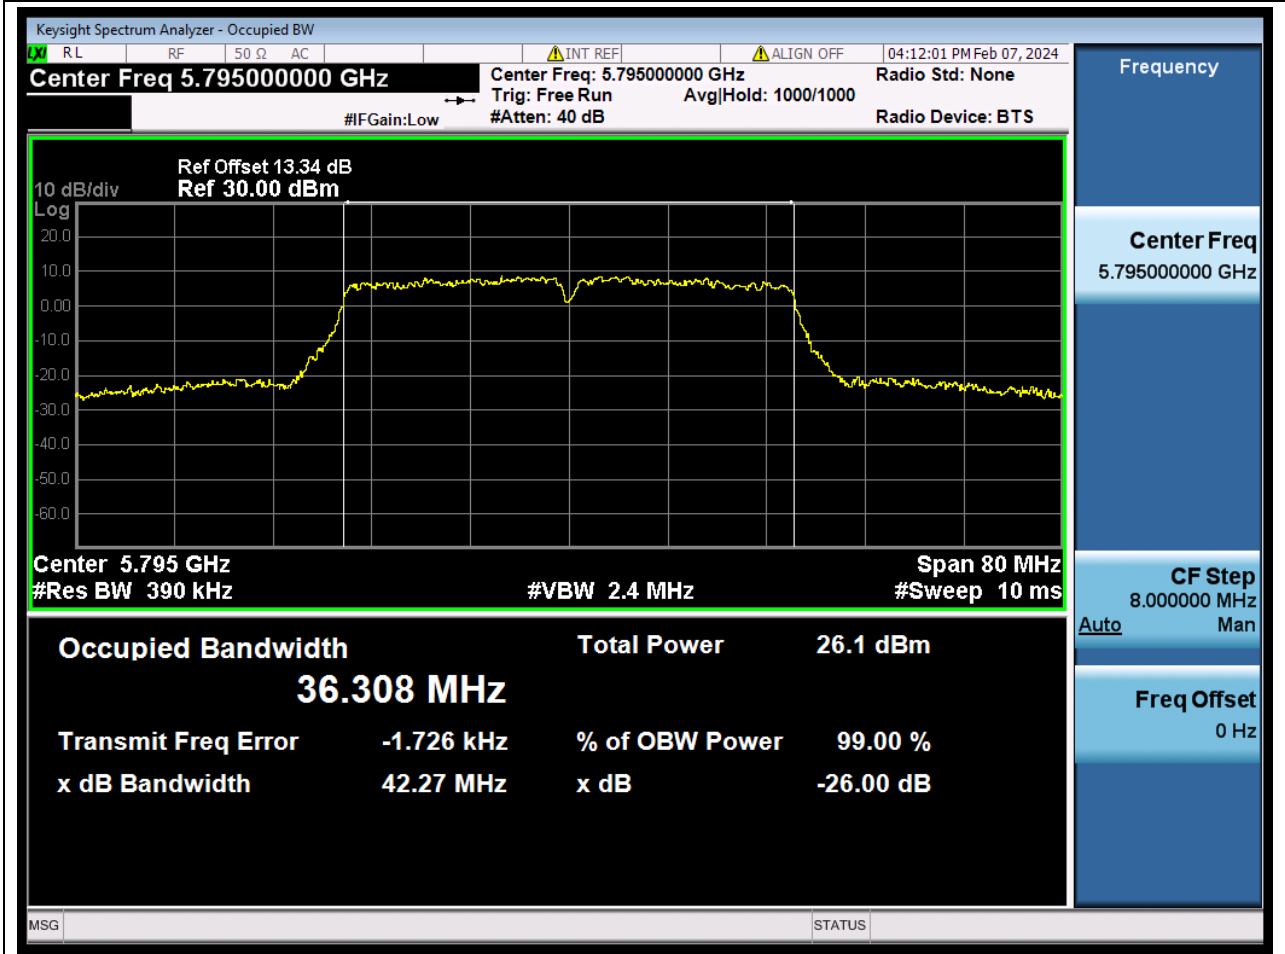

52. 802.11n_40M_U-NII-3_L

52.1. A.2.2-99% Bandwidth(NTNV)

53. 802.11n_40M_U-NII-3_H

53.1. A.2.2-99% Bandwidth(NTNV)

Center Frequency (MHz)	OBW Power (%)	RBW (MHz)	Detector	Limit (MHz)	OBW (MHz)	Verdict
5795	99	0.39	Peak	0	36.30821	N/A