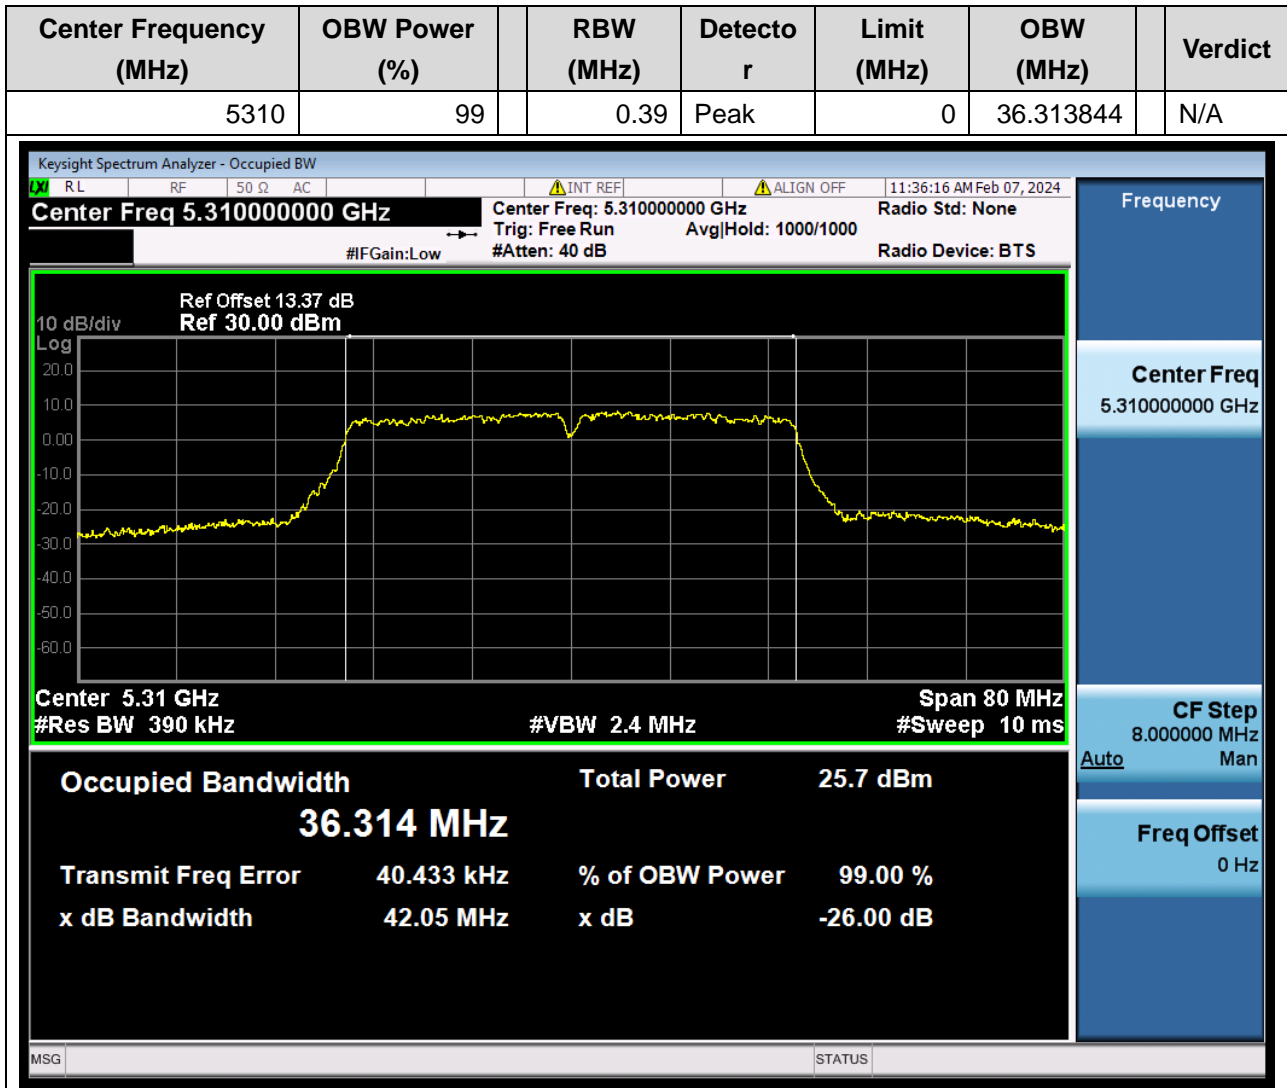

22. 802.11n_40M_U-NII-2A_H

22.1. A.2.2-99% Bandwidth(NTNV)