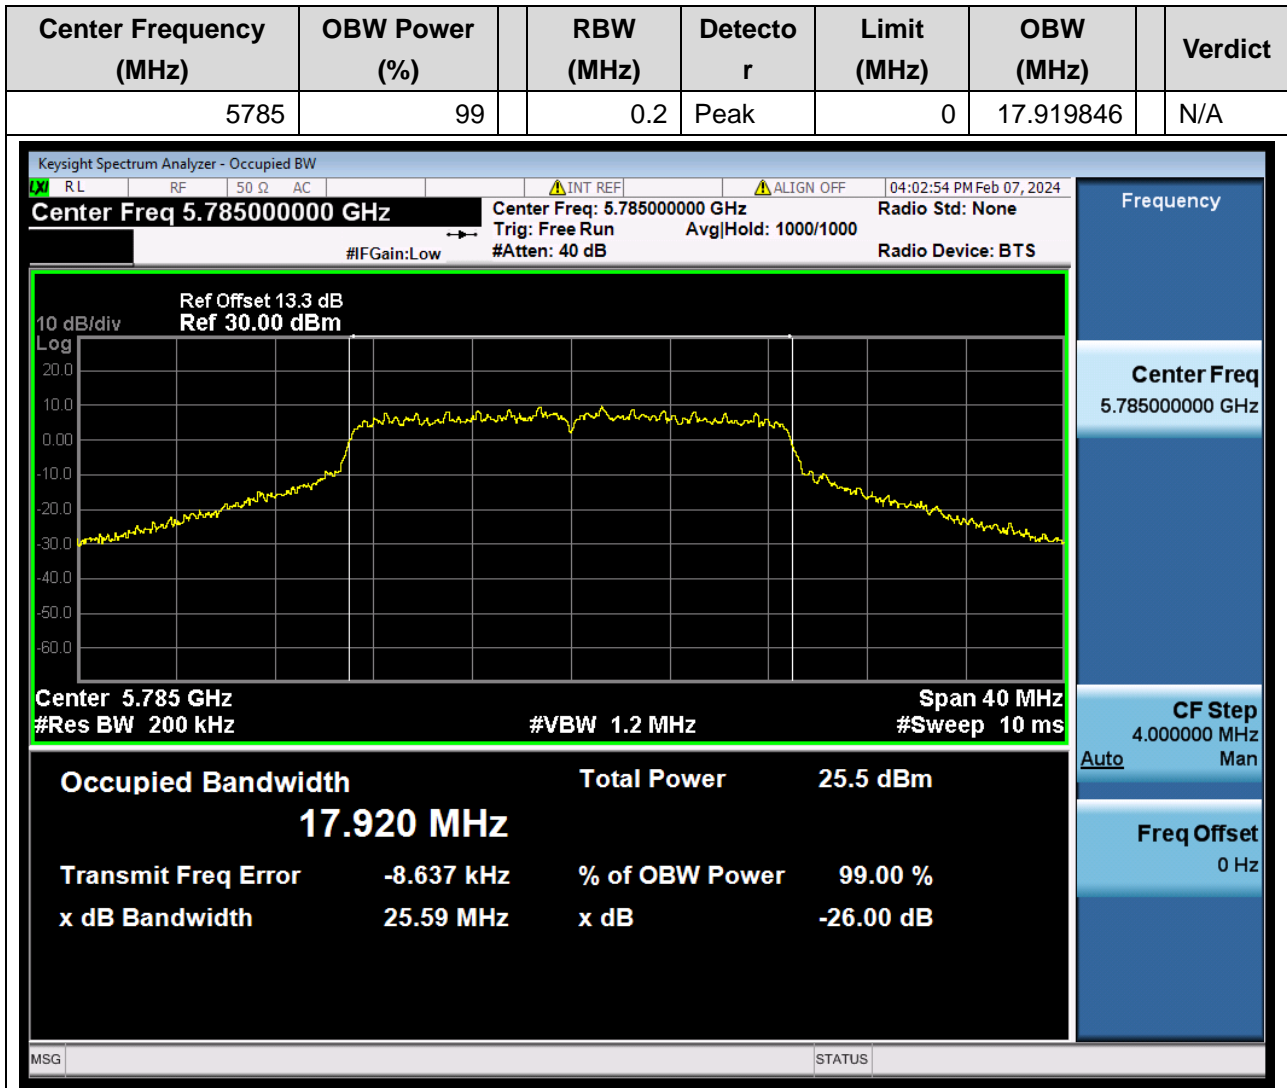

48. 802.11a_20M_U-NII-3_H

48.1. A.2.2-99% Bandwidth(NTNV)

49. 802.11n_20M_U-NII-3_L

49.1. A.2.2-99% Bandwidth(NTNV)

50. 802.11n_20M_U-NII-3_M

50.1. A.2.2-99% Bandwidth(NTNV)

51. 802.11n_20M_U-NII-3_H

51.1. A.2.2-99% Bandwidth(NTNV)

52. 802.11n_40M_U-NII-3_L

52.1. A.2.2-99% Bandwidth(NTNV)

53. 802.11n_40M_U-NII-3_H

53.1. A.2.2-99% Bandwidth(NTNV)

Center Frequency (MHz)	OBW Power (%)	RBW (MHz)	Detector	Limit (MHz)	OBW (MHz)	Verdict
5795	99	0.39	Peak	0	36.30821	N/A