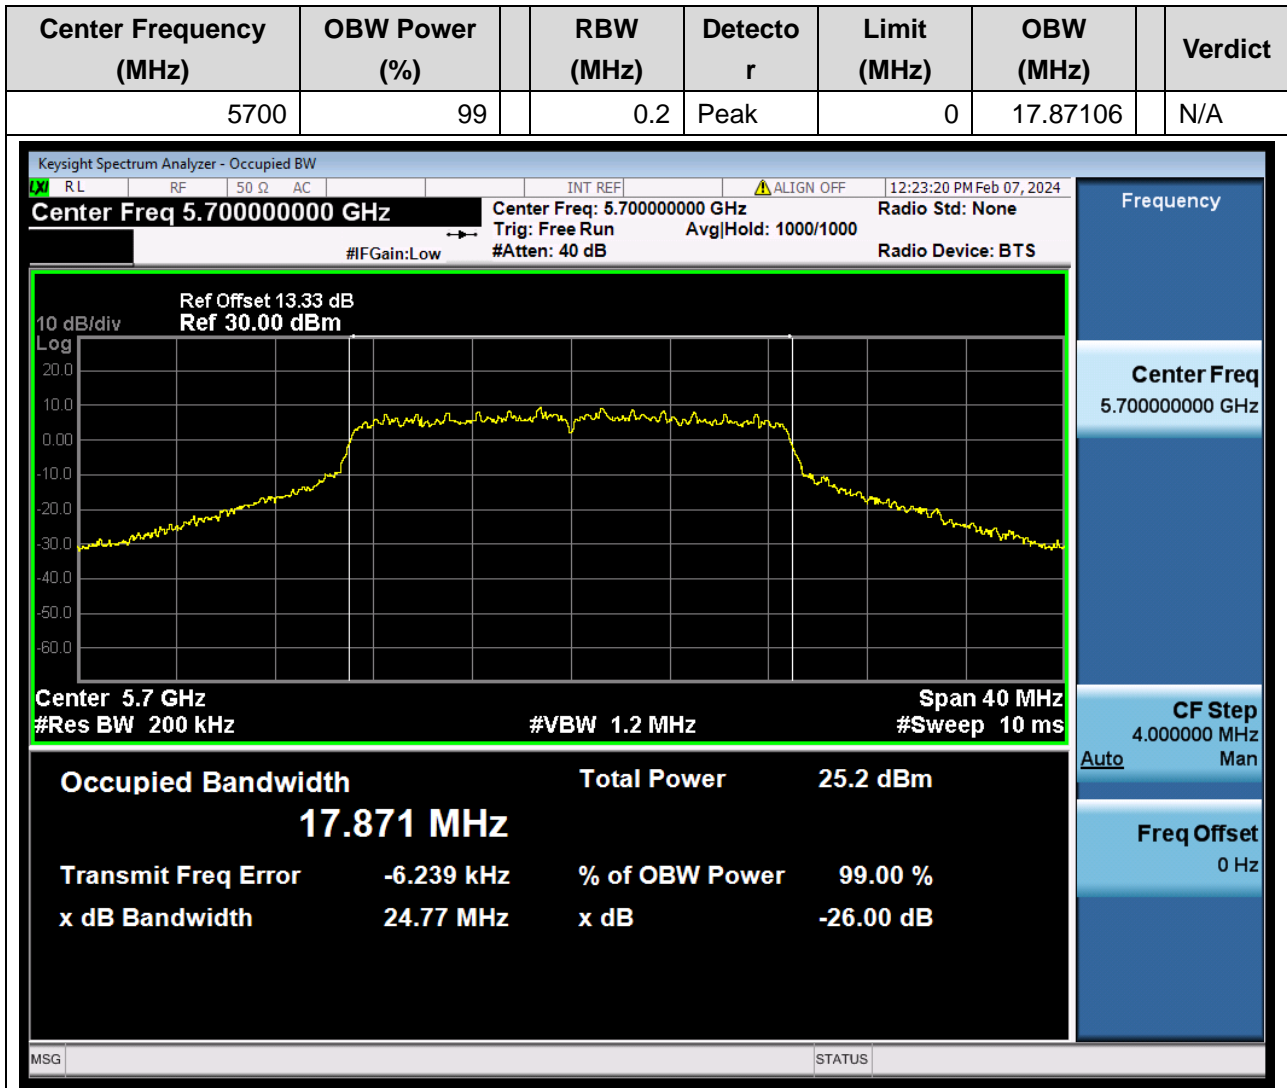

34. 802.11n_20M_U-NII-2C_H

34.1. A.2.2-99% Bandwidth(NTNV)