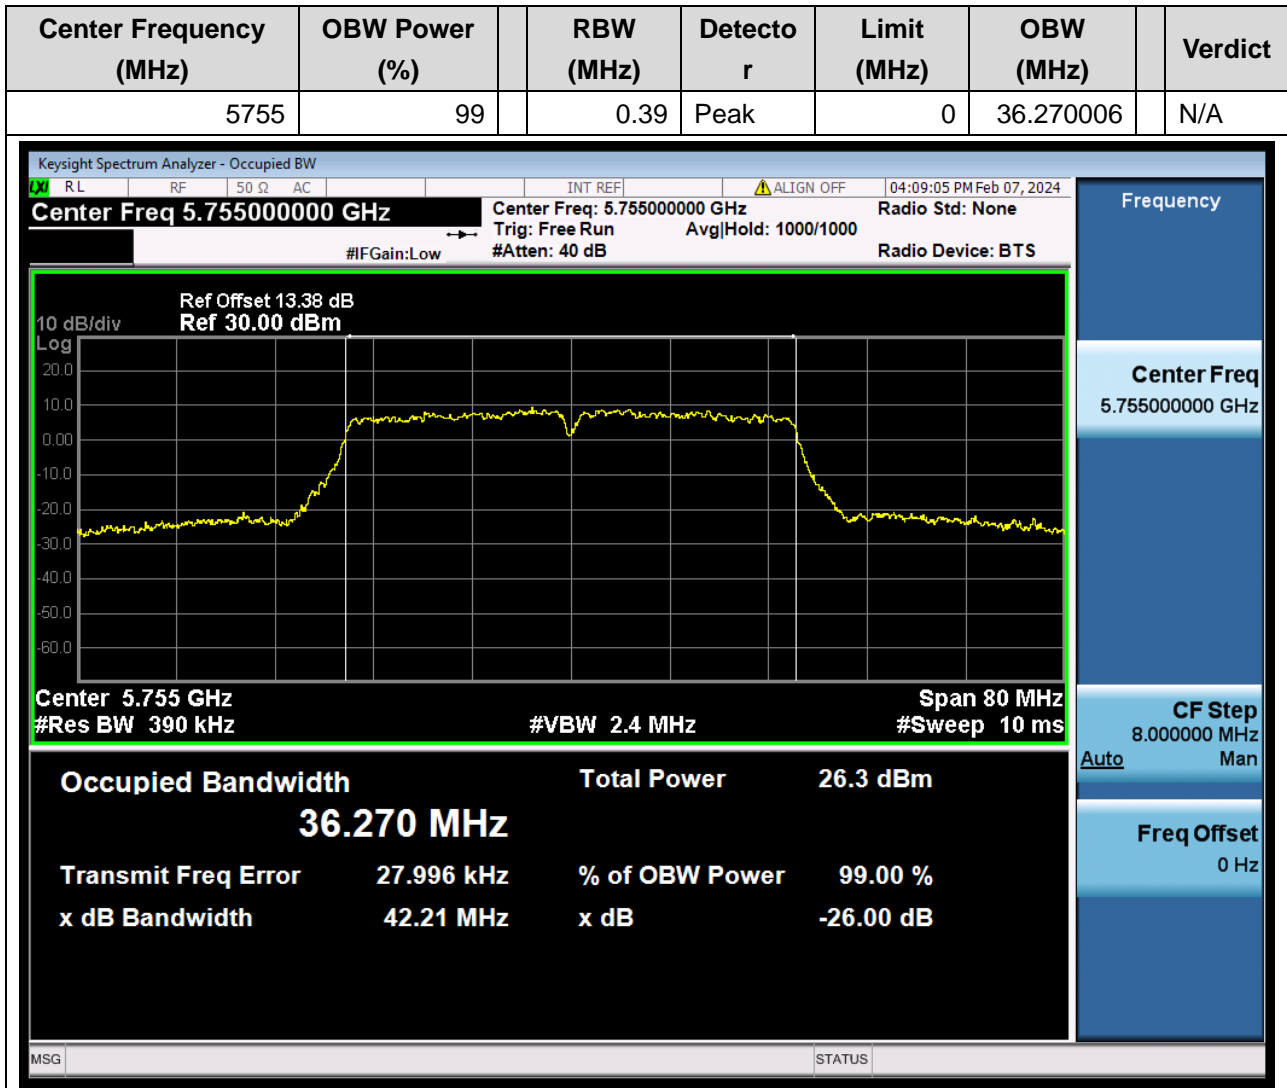

48. 802.11a_20M_U-NII-3_H

48.1. A.2.2-99% Bandwidth(NTNV)

49. 802.11n_20M_U-NII-3_L

49.1. A.2.2-99% Bandwidth(NTNV)

50. 802.11n_20M_U-NII-3_M

50.1. A.2.2-99% Bandwidth(NTNV)

51. 802.11n_20M_U-NII-3_H

51.1. A.2.2-99% Bandwidth(NTNV)

52. 802.11n_40M_U-NII-3_L

52.1. A.2.2-99% Bandwidth(NTNV)

53. 802.11n_40M_U-NII-3_H

53.1. A.2.2-99% Bandwidth(NTNV)

Center Frequency (MHz)	OBW Power (%)	RBW (MHz)	Detector	Limit (MHz)	OBW (MHz)	Verdict
5795	99	0.39	Peak	0	36.30821	N/A