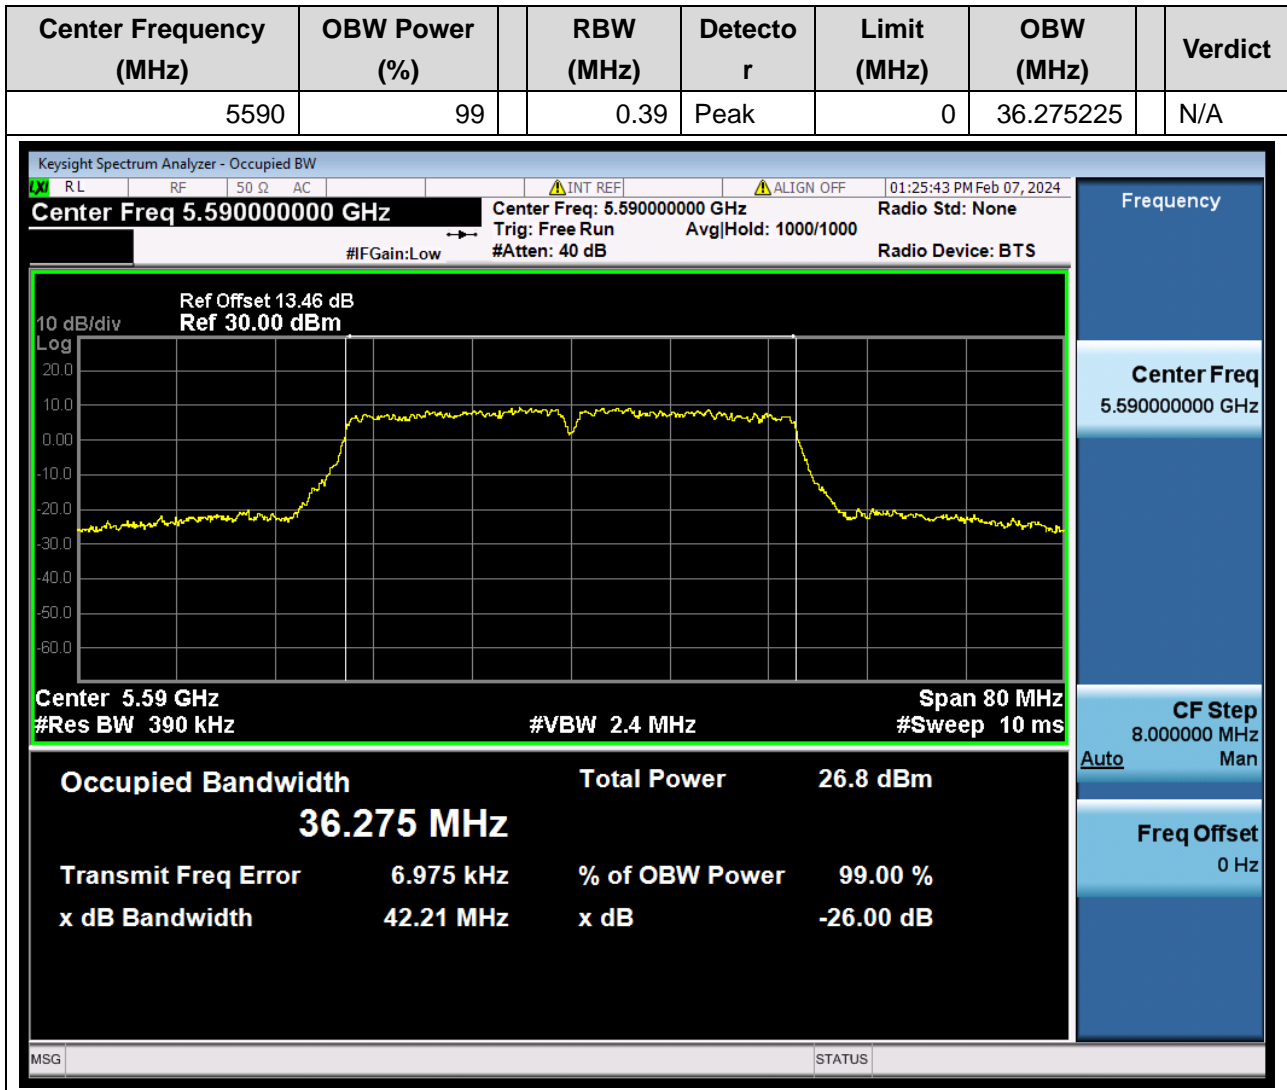

33. 802.11n_20M_U-NII-2C_M

33.1. A.2.2-99% Bandwidth(NTNV)

34. 802.11n_20M_U-NII-2C_H

34.1. A.2.2-99% Bandwidth(NTNV)

35. 802.11n_40M_U-NII-2C_L

35.1. A.2.2-99% Bandwidth(NTNV)

36. 802.11n_40M_U-NII-2C_M

36.1. A.2.2-99% Bandwidth(NTNV)