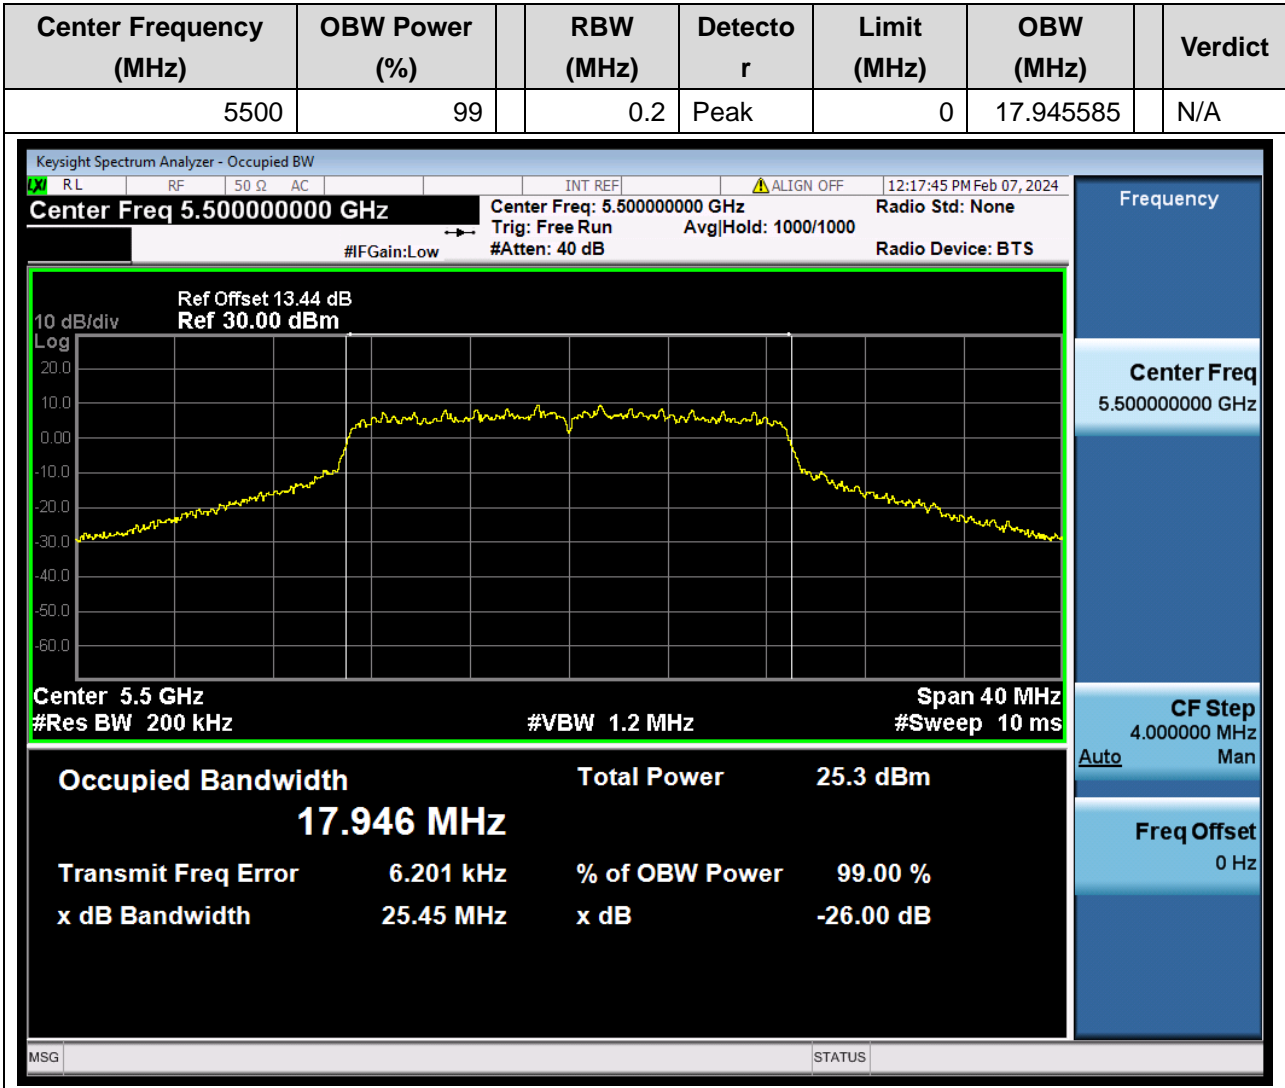

29. 802.11a_20M_U-NII-2C_L

29.1. A.2.2-99% Bandwidth(NTNV)

30. 802.11a_20M_U-NII-2C_M

30.1. A.2.2-99% Bandwidth(NTNV)

31. 802.11a_20M_U-NII-2C_H

31.1. A.2.2-99% Bandwidth(NTNV)

32. 802.11n_20M_U-NII-2C_L

32.1. A.2.2-99% Bandwidth(NTNV)