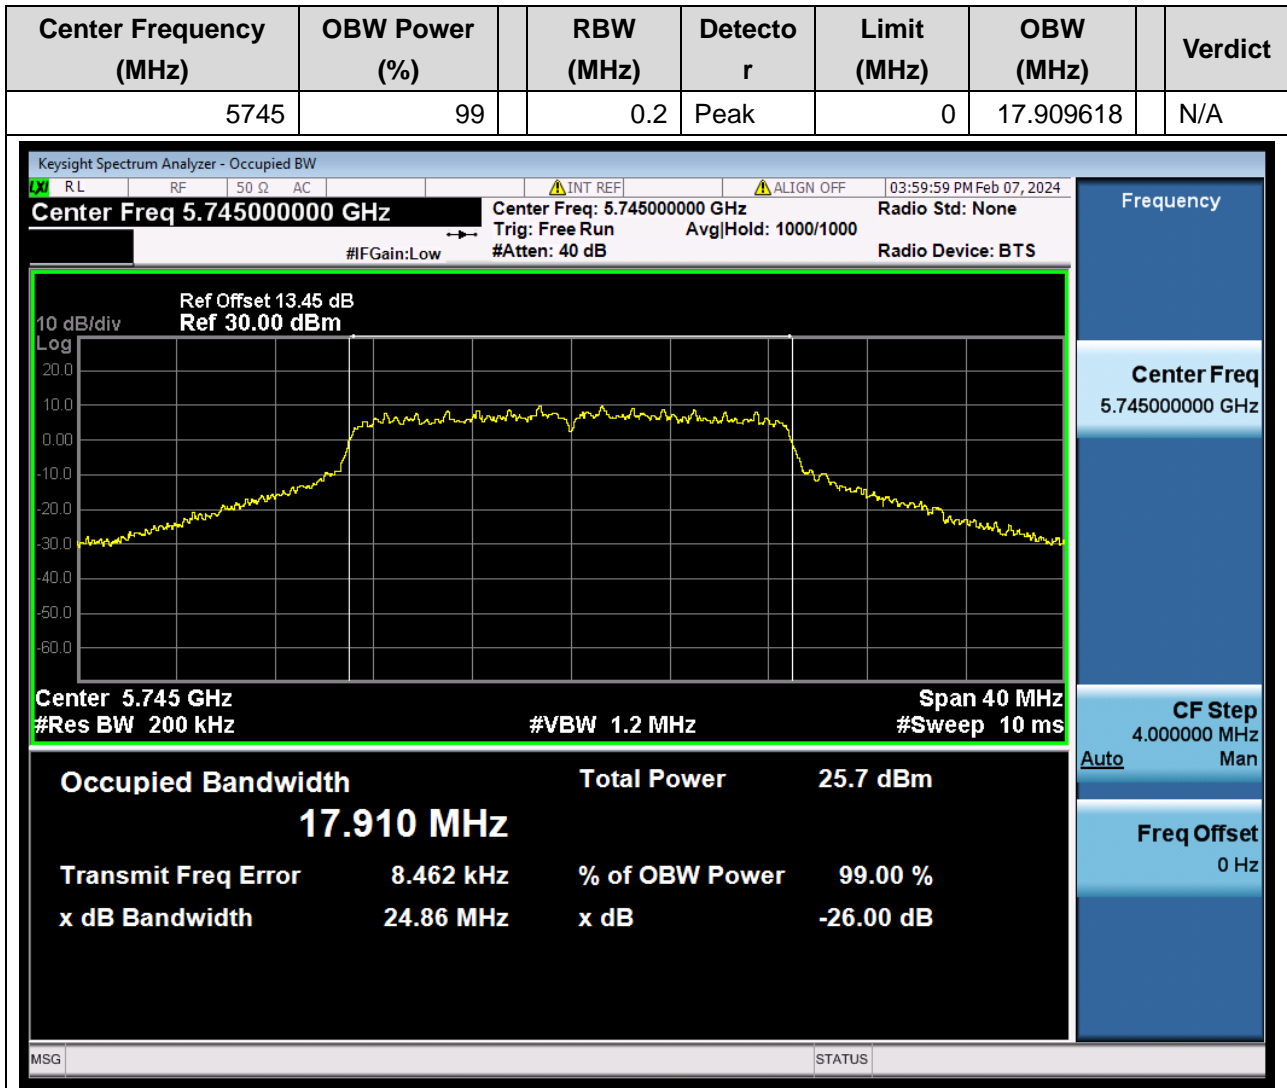

49. 802.11n_20M_U-NII-3_L

49.1. A.2.2-99% Bandwidth(NTNV)