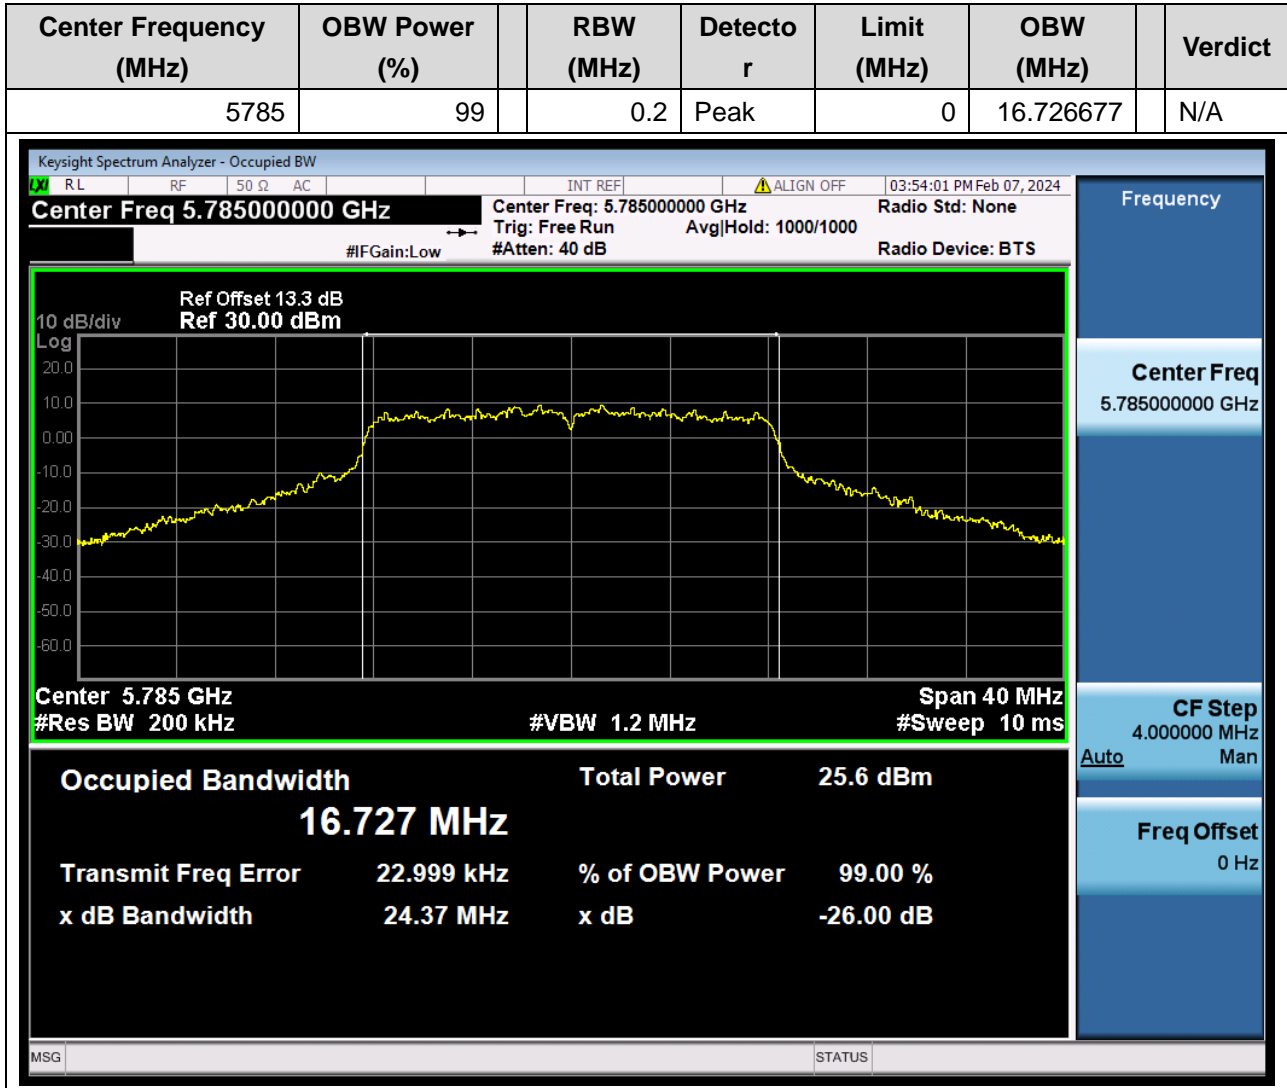

44. 802.11ac_80M_U-NII-2C_L

44.1. A.2.2-99% Bandwidth(NTNV)

45. 802.11ac_80M_U-NII-2C_M

45.1. A.2.2-99% Bandwidth(NTNV)

46. 802.11a_20M_U-NII-3_L

46.1. A.2.2-99% Bandwidth(NTNV)

47. 802.11a_20M_U-NII-3_M

47.1. A.2.2-99% Bandwidth(NTNV)