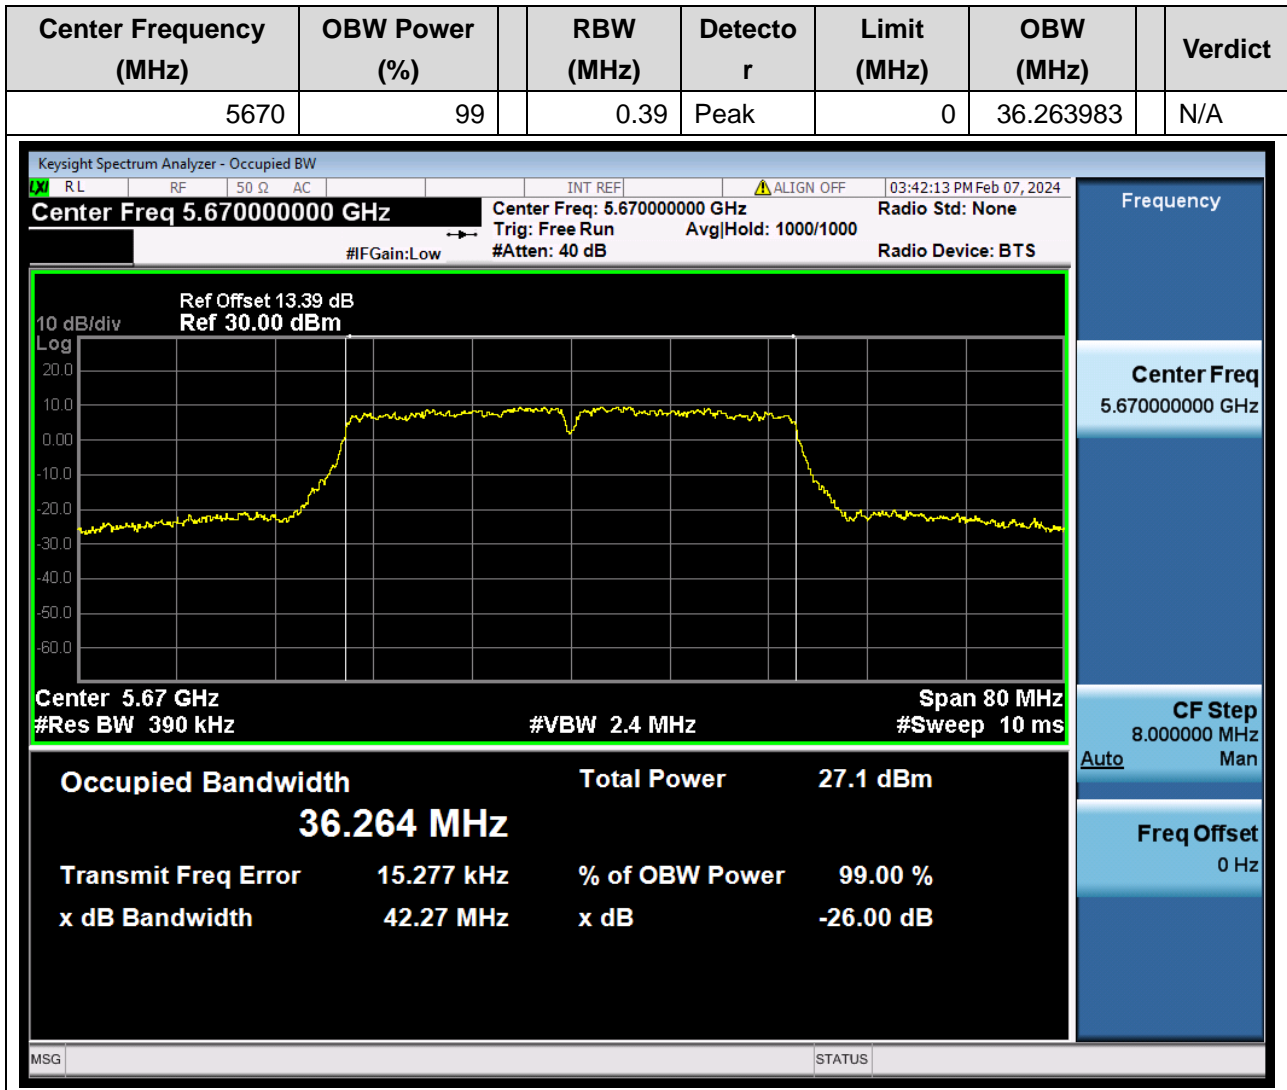

40.1. A.2.2-99% Bandwidth(NTNV)

41. 802.11ac_40M_U-NII-2C_L

41.1. A.2.2-99% Bandwidth(NTNV)

42. 802.11ac_40M_U-NII-2C_M

42.1. A.2.2-99% Bandwidth(NTNV)

43. 802.11ac_40M_U-NII-2C_H

43.1. A.2.2-99% Bandwidth(NTNV)