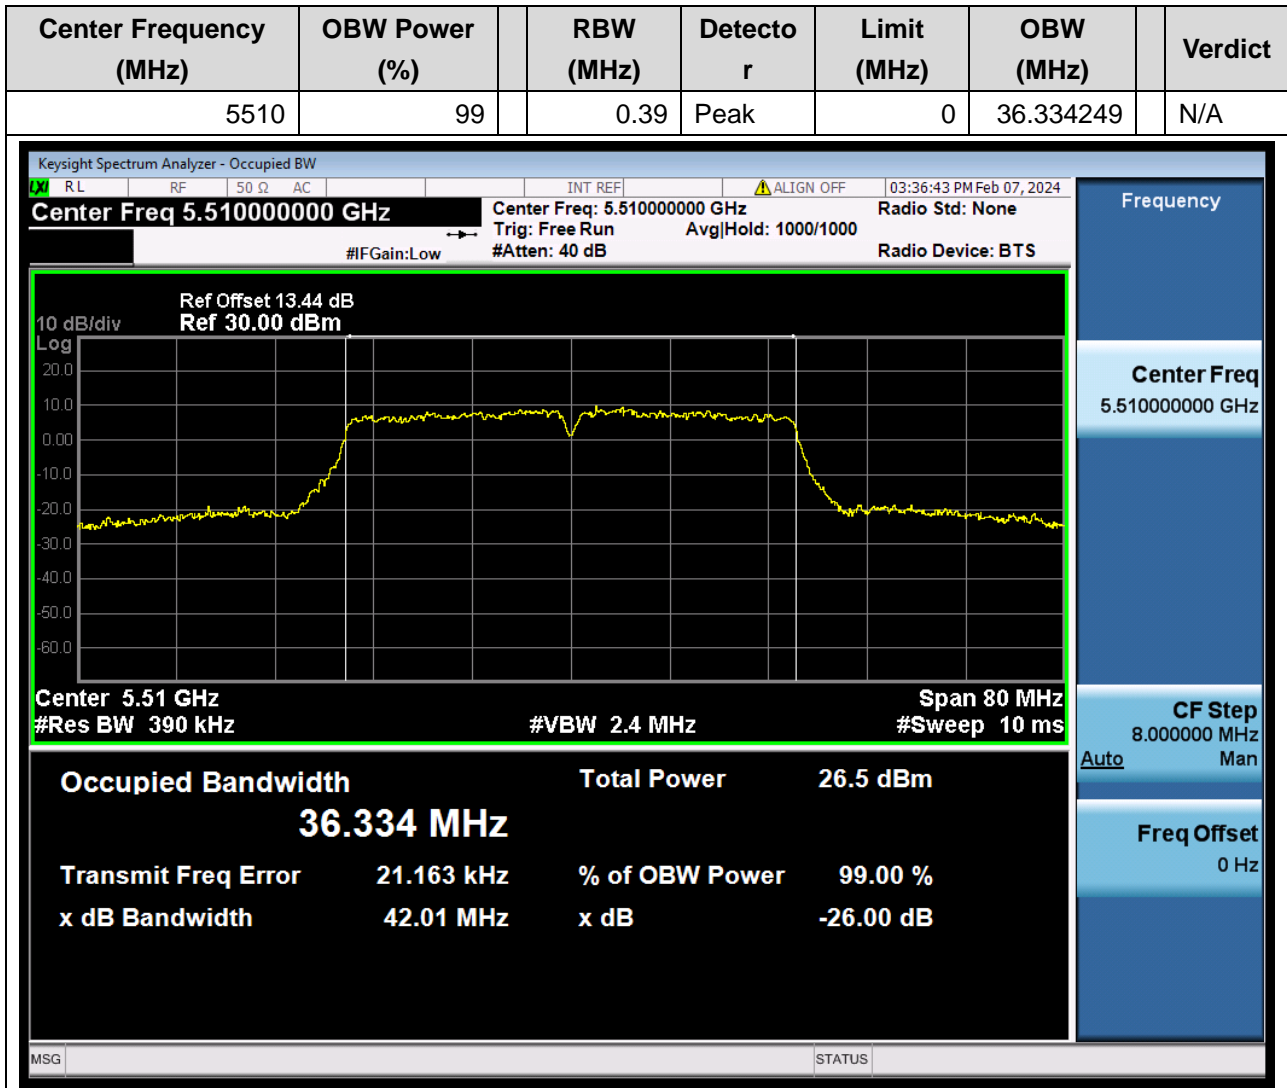

41. 802.11ac_40M_U-NII-2C_L

41.1. A.2.2-99% Bandwidth(NTNV)