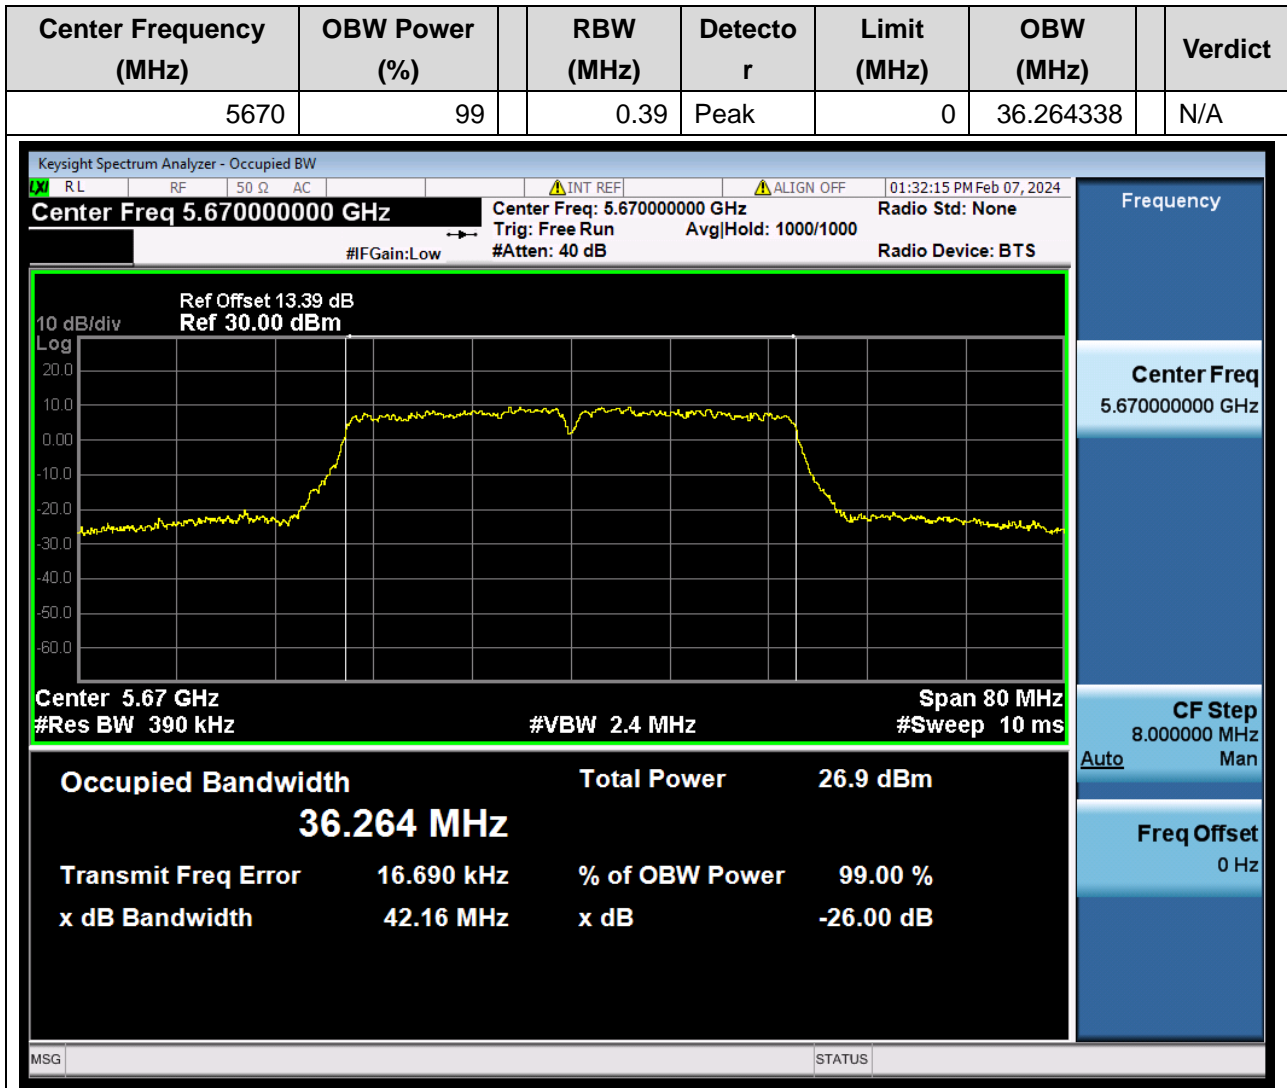

37. 802.11n_40M_U-NII-2C_H

37.1. A.2.2-99% Bandwidth(NTNV)