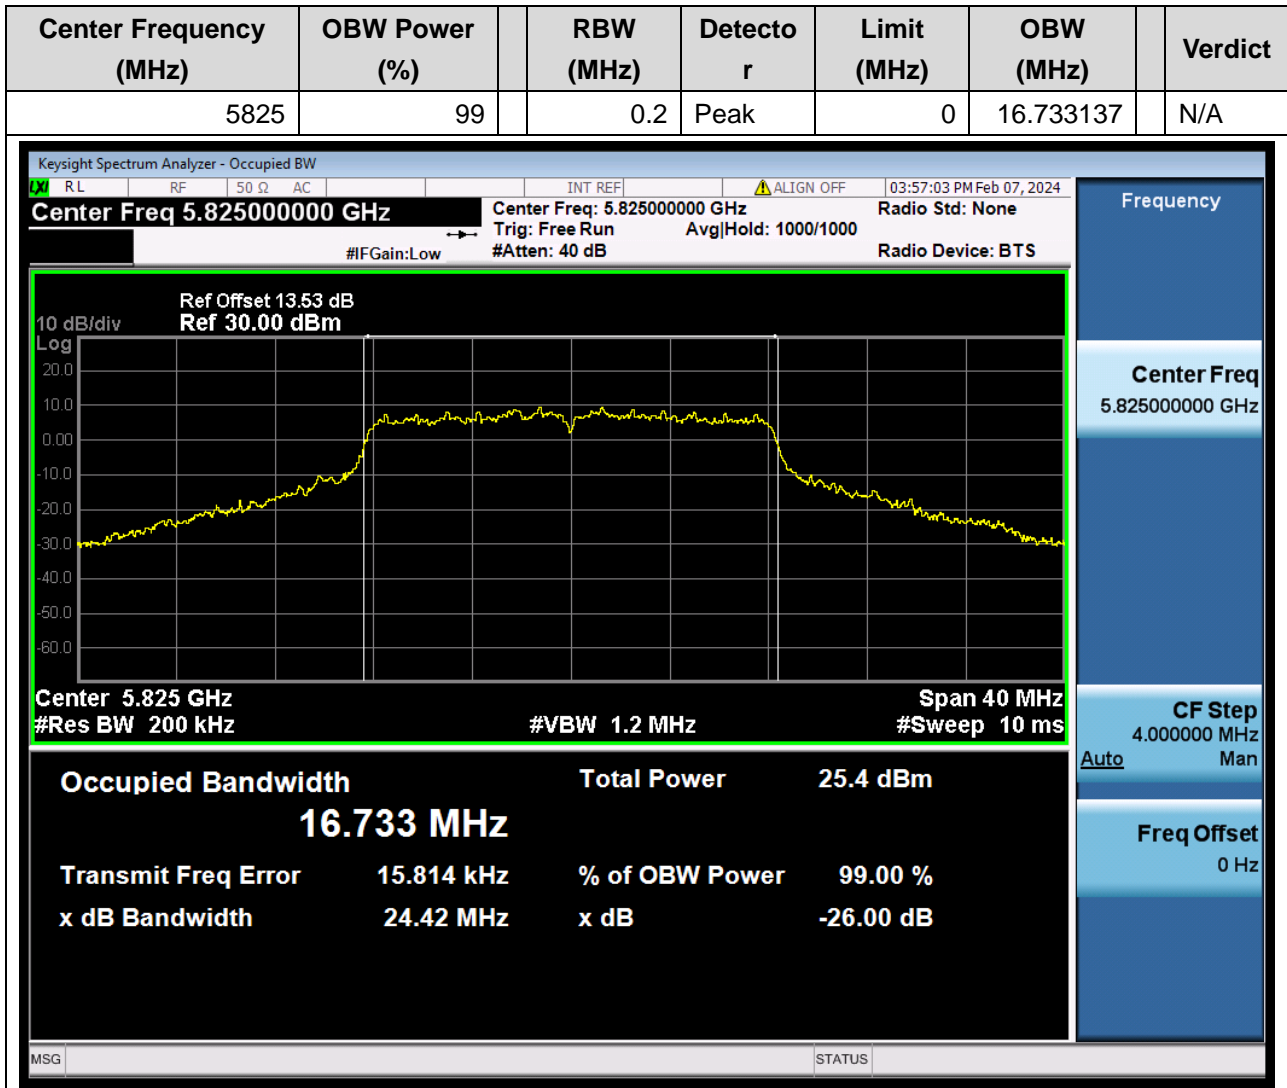

48. 802.11a_20M_U-NII-3_H

48.1. A.2.2-99% Bandwidth(NTNV)