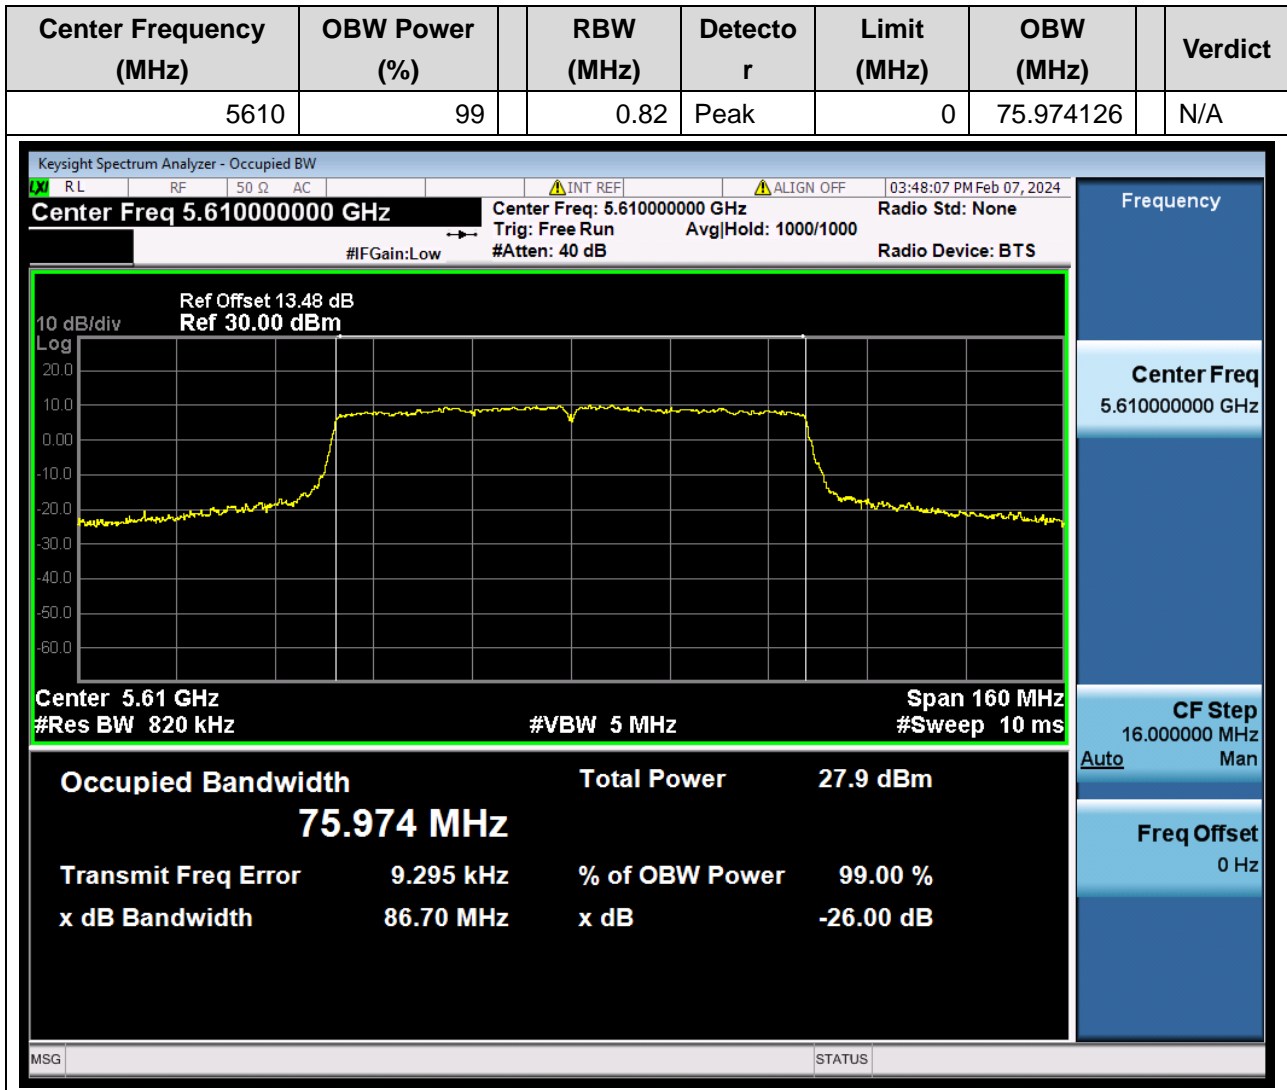

45. 802.11ac_80M_U-NII-2C_M

45.1. A.2.2-99% Bandwidth(NTNV)