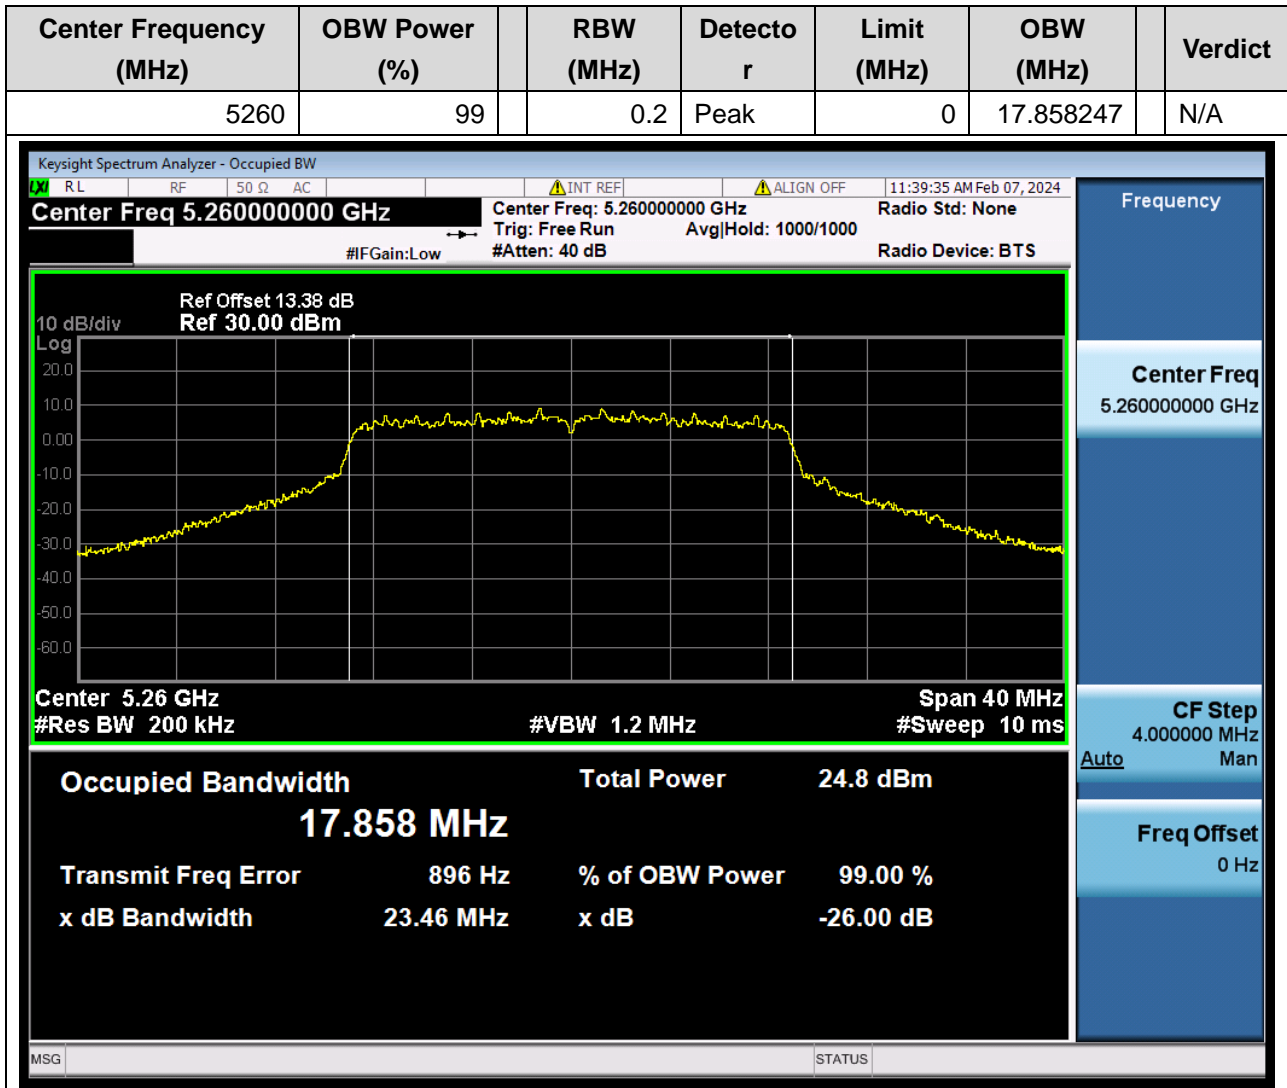

23. 802.11ac_20M_U-NII-2A_L

23.1. A.2.2-99% Bandwidth(NTNV)