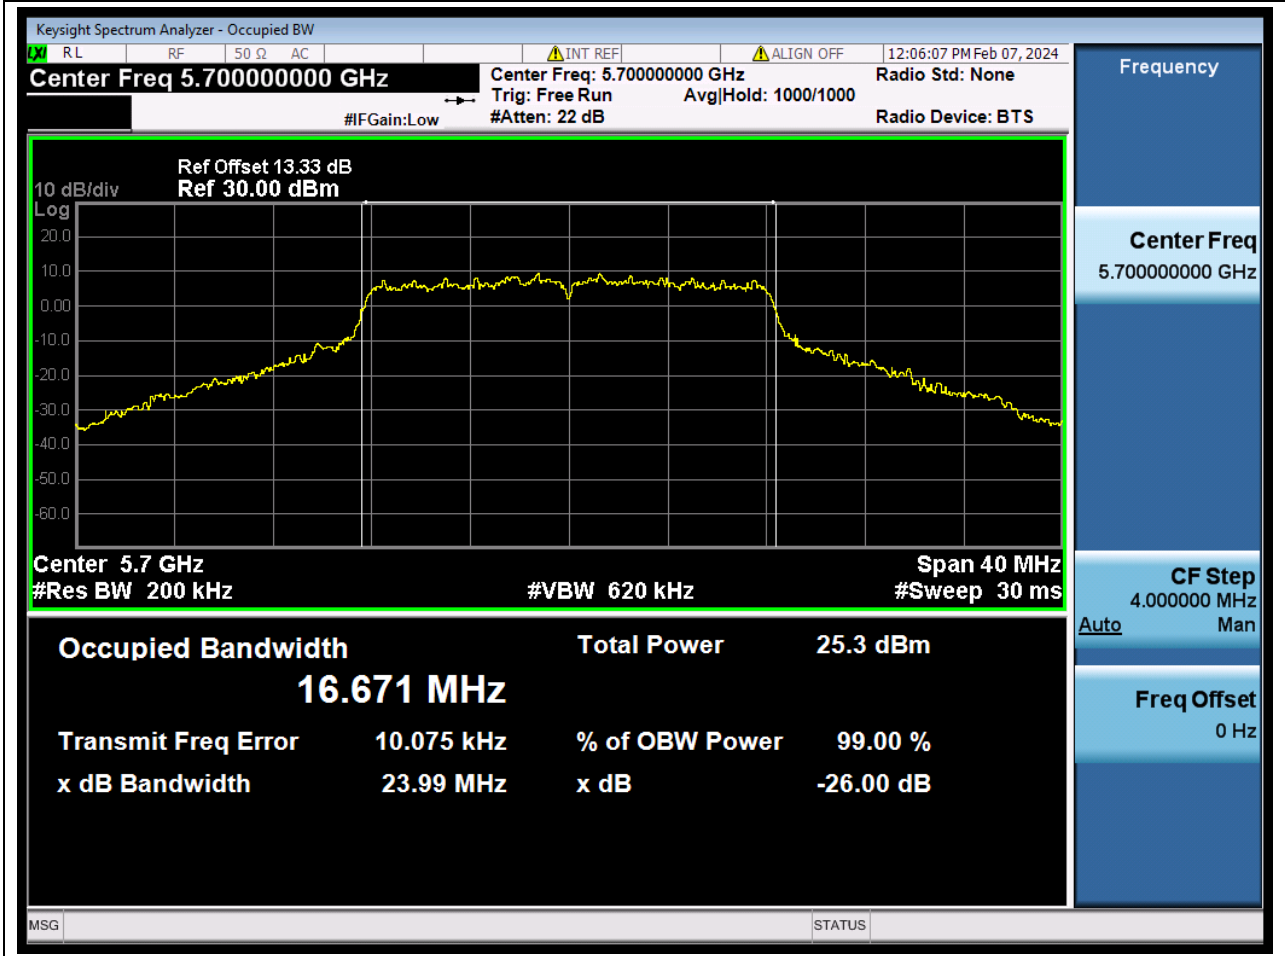

31. 802.11a_20M_U-NII-2C_H

31.1. A.2-26dB Bandwidth(NTNV)

Center Frequency (MHz)	XdB Down	RBW (MHz)	Detector	Limit (MHz)	XdB BandWidth (MHz)	Verdict
5700	26	0.2	Peak	0	23.99321	N/A