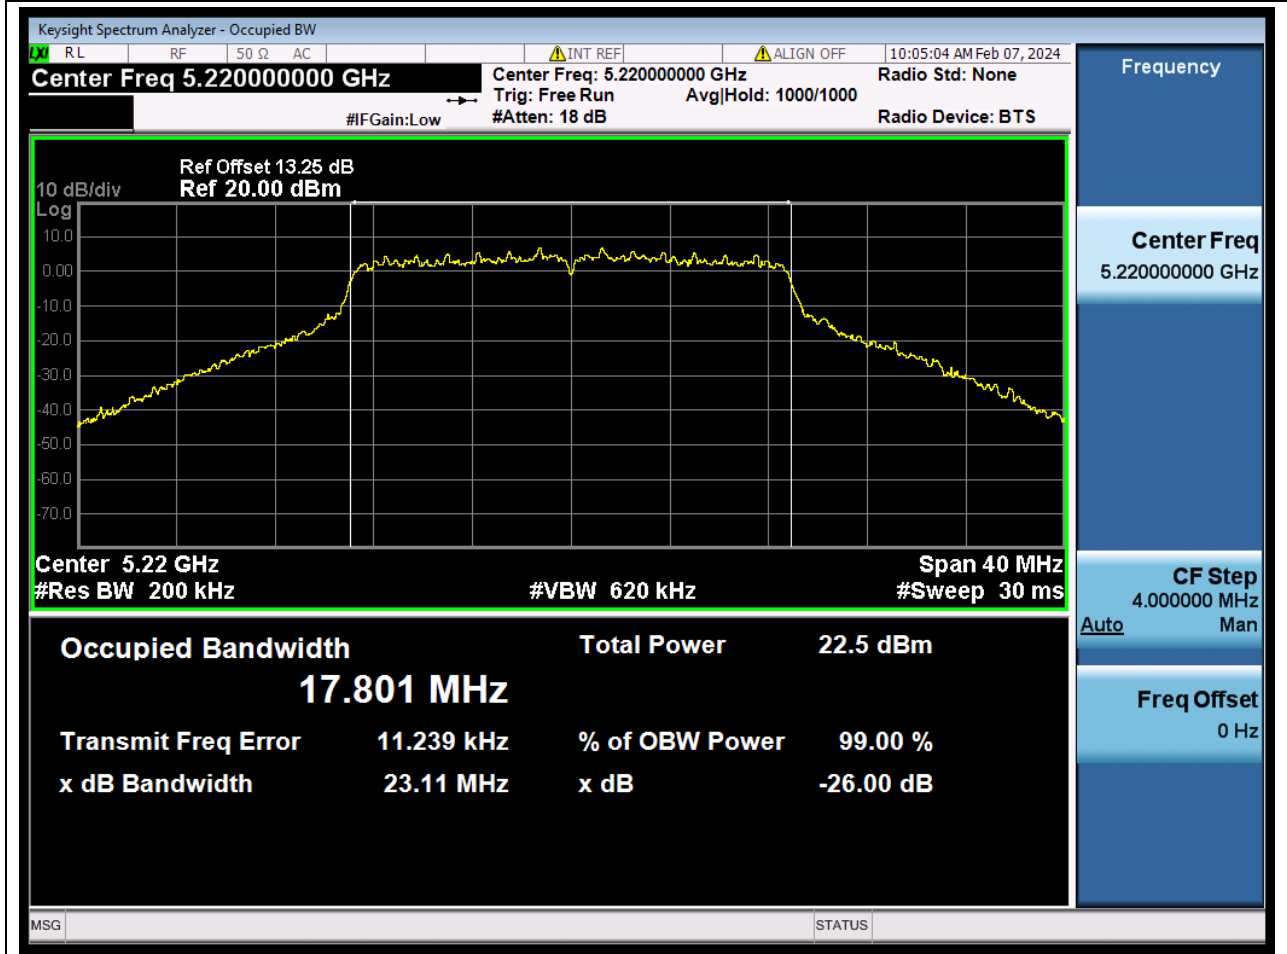

10. 802.11ac_20M_U-NII-1_M

10.1. A.2-26dB Bandwidth(NTNV)

Center Frequency (MHz)	XdB Down	RBW (MHz)	Detector	Limit (MHz)	XdB BandWidth (MHz)	Verdict
5220	26	0.2	Peak	0	23.109877	N/A