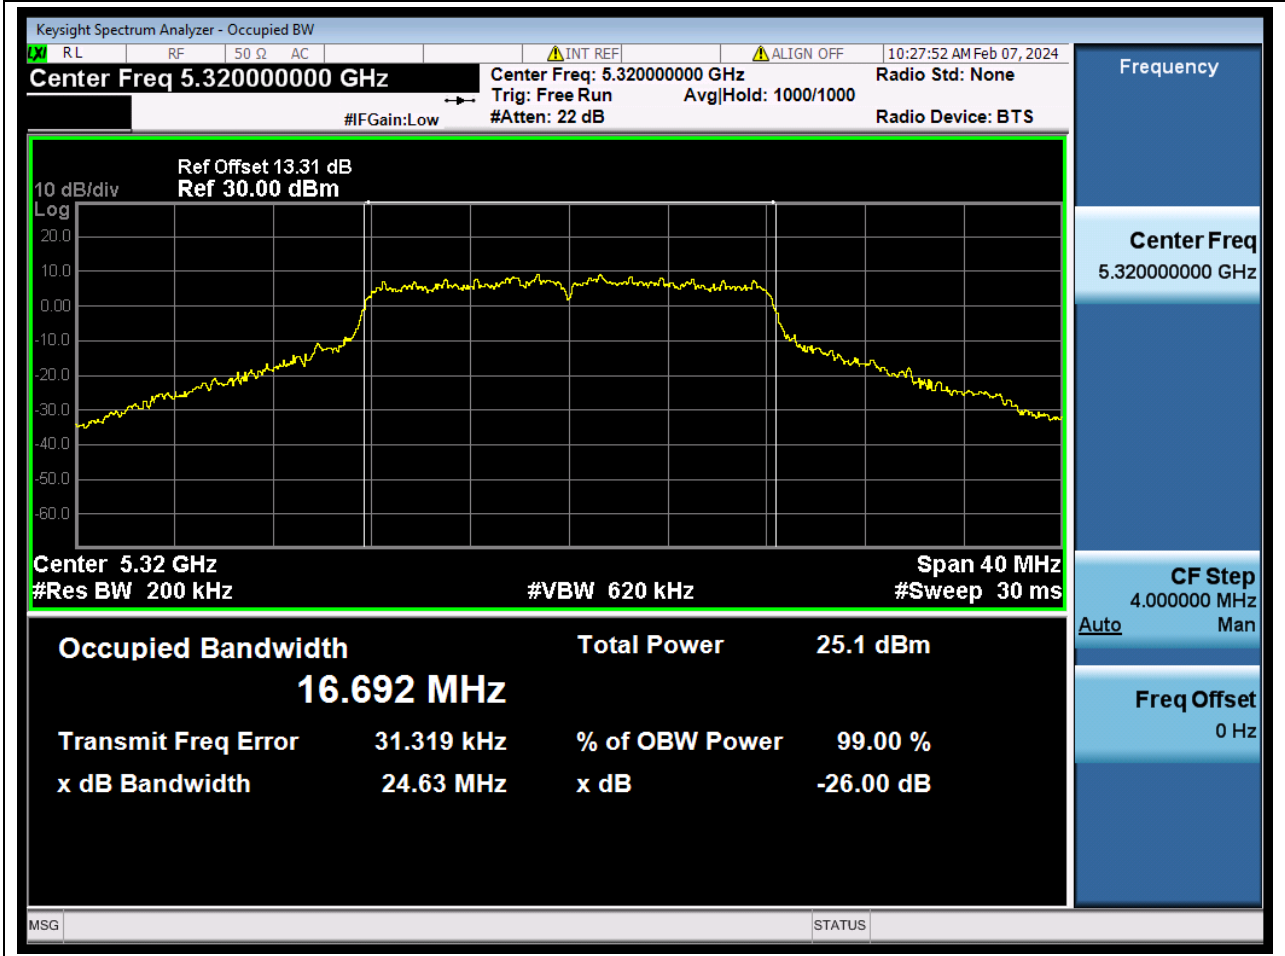

17. 802.11a_20M_U-NII-2A_H

17.1. A.2-26dB Bandwidth(NTNV)

Center Frequency (MHz)	XdB Down	RBW (MHz)	Detector	Limit (MHz)	XdB BandWidth (MHz)	Verdict
5320	26	0.2	Peak	0	24.627281	N/A