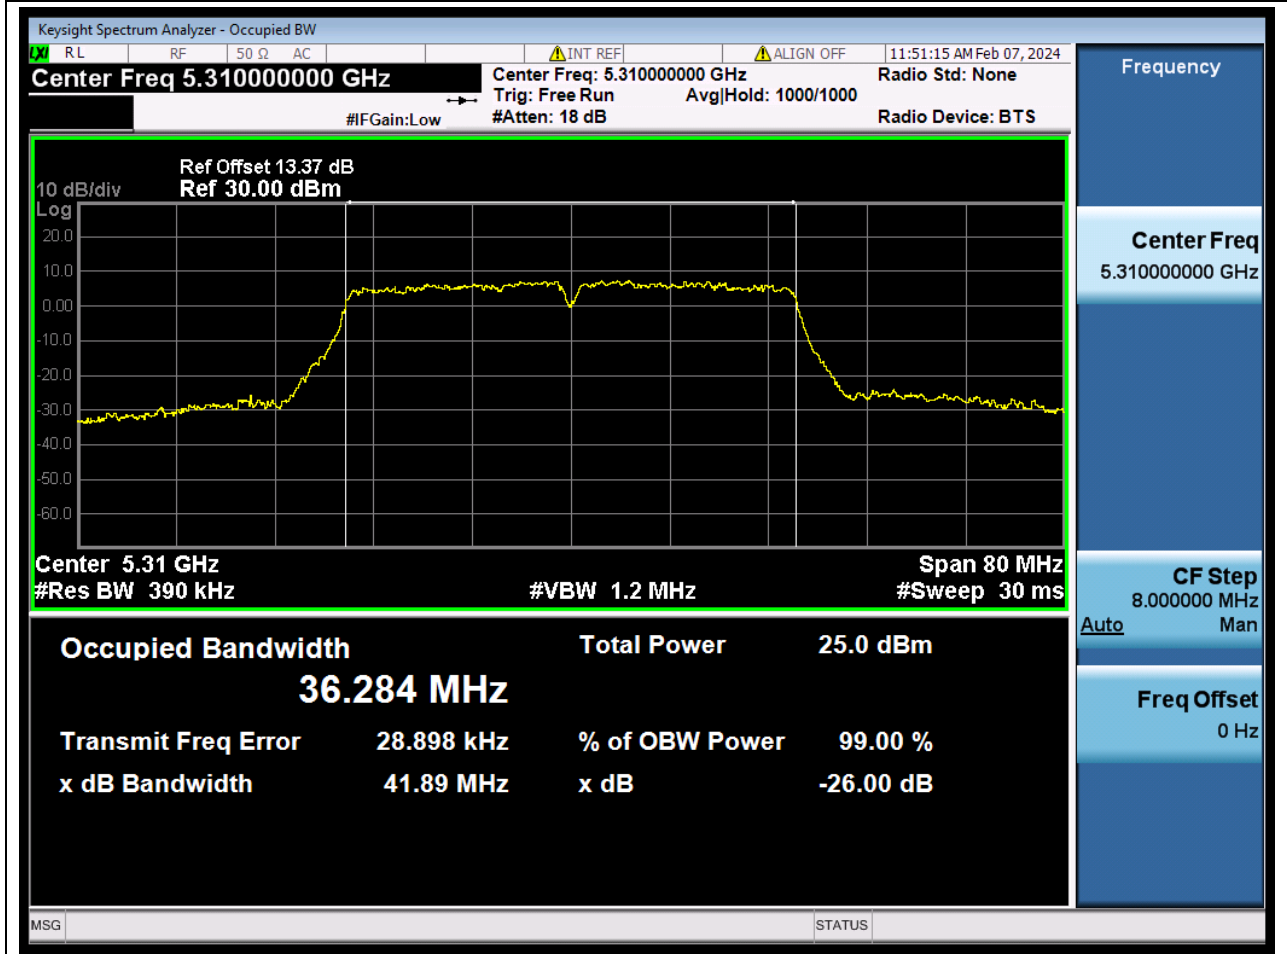

27. 802.11ac_40M_U-NII-2A_H

27.1. A.2-26dB Bandwidth(NTNV)

Center Frequency (MHz)	XdB Down	RBW (MHz)	Detector	Limit (MHz)	XdB BandWidth (MHz)	Verdict
5310	26	0.39	Peak	0	41.893845	N/A