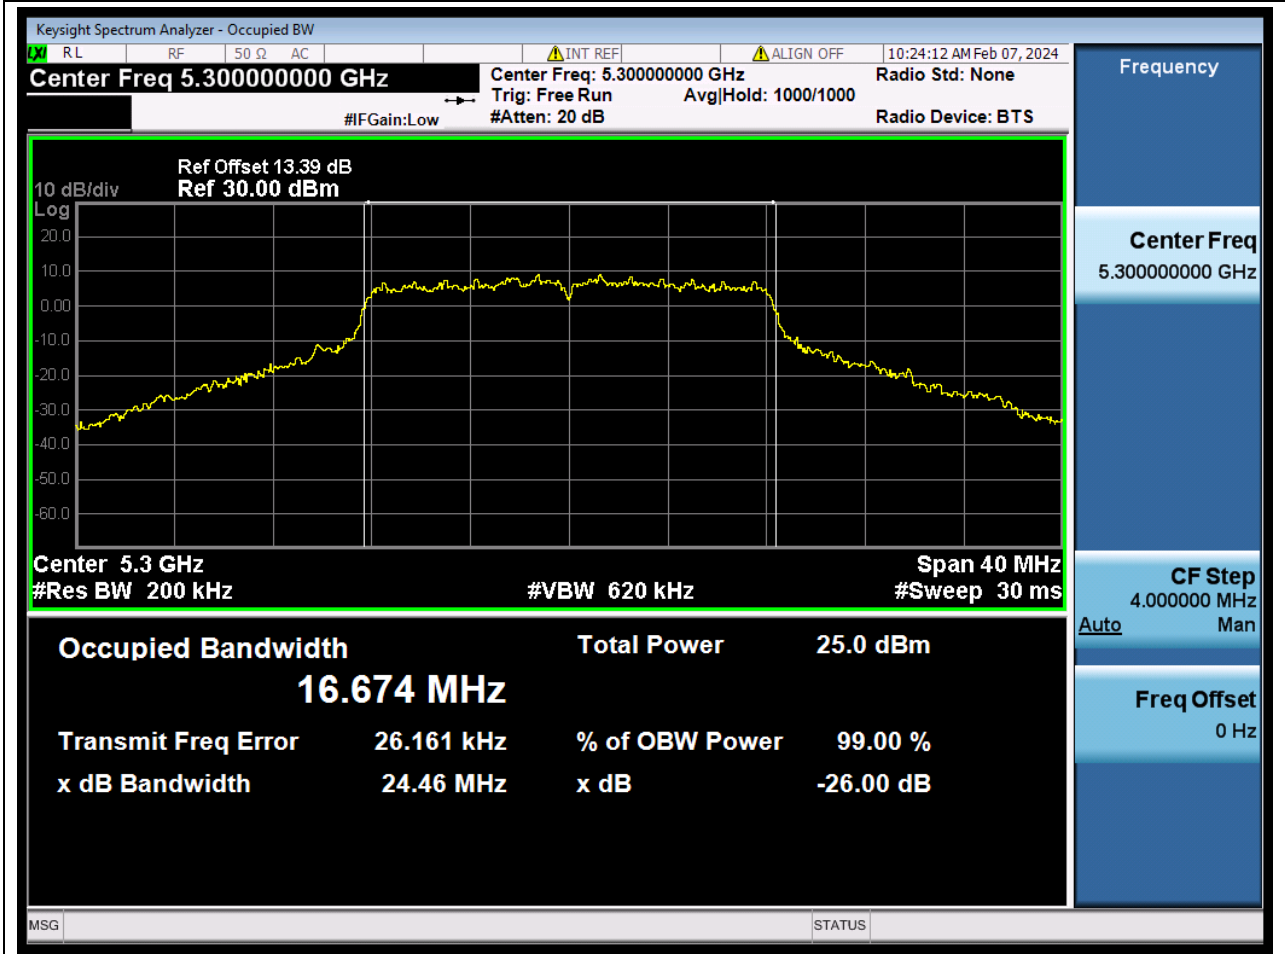

16. 802.11a_20M_U-NII-2A_M

16.1. A.2-26dB Bandwidth(NTNV)

Center Frequency (MHz)	XdB Down	RBW (MHz)	Detector	Limit (MHz)	XdB BandWidth (MHz)	Verdict
5300	26	0.2	Peak	0	24.459833	N/A