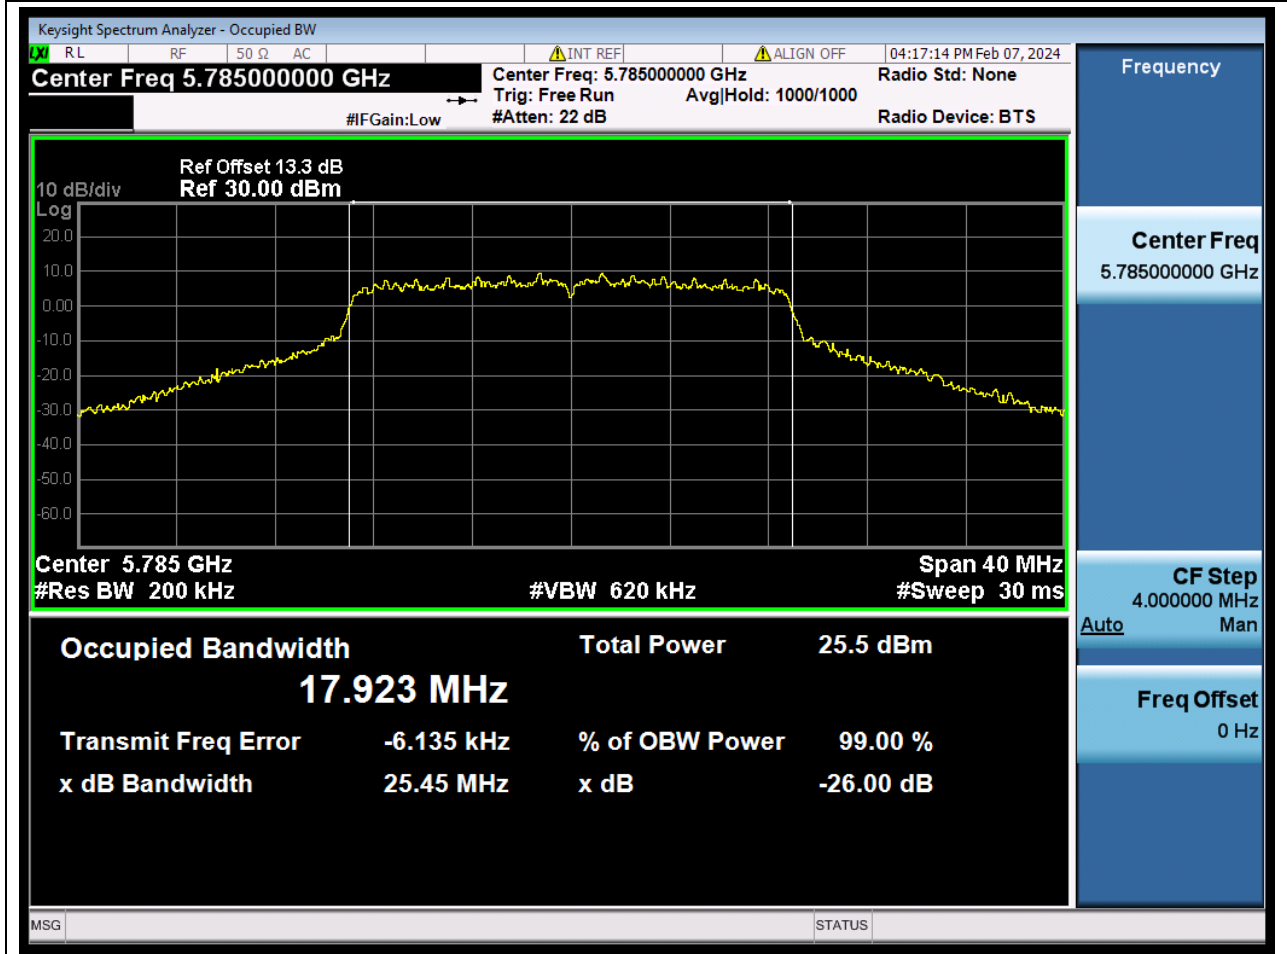

55. 802.11ac_20M_U-NII-3_M

55.1. A.2-26dB Bandwidth(NTNV)

Center Frequency (MHz)	XdB Down	RBW (MHz)	Detector	Limit (MHz)	XdB BandWidth (MHz)	Verdict
5785	26	0.2	Peak	0	25.450761	N/A