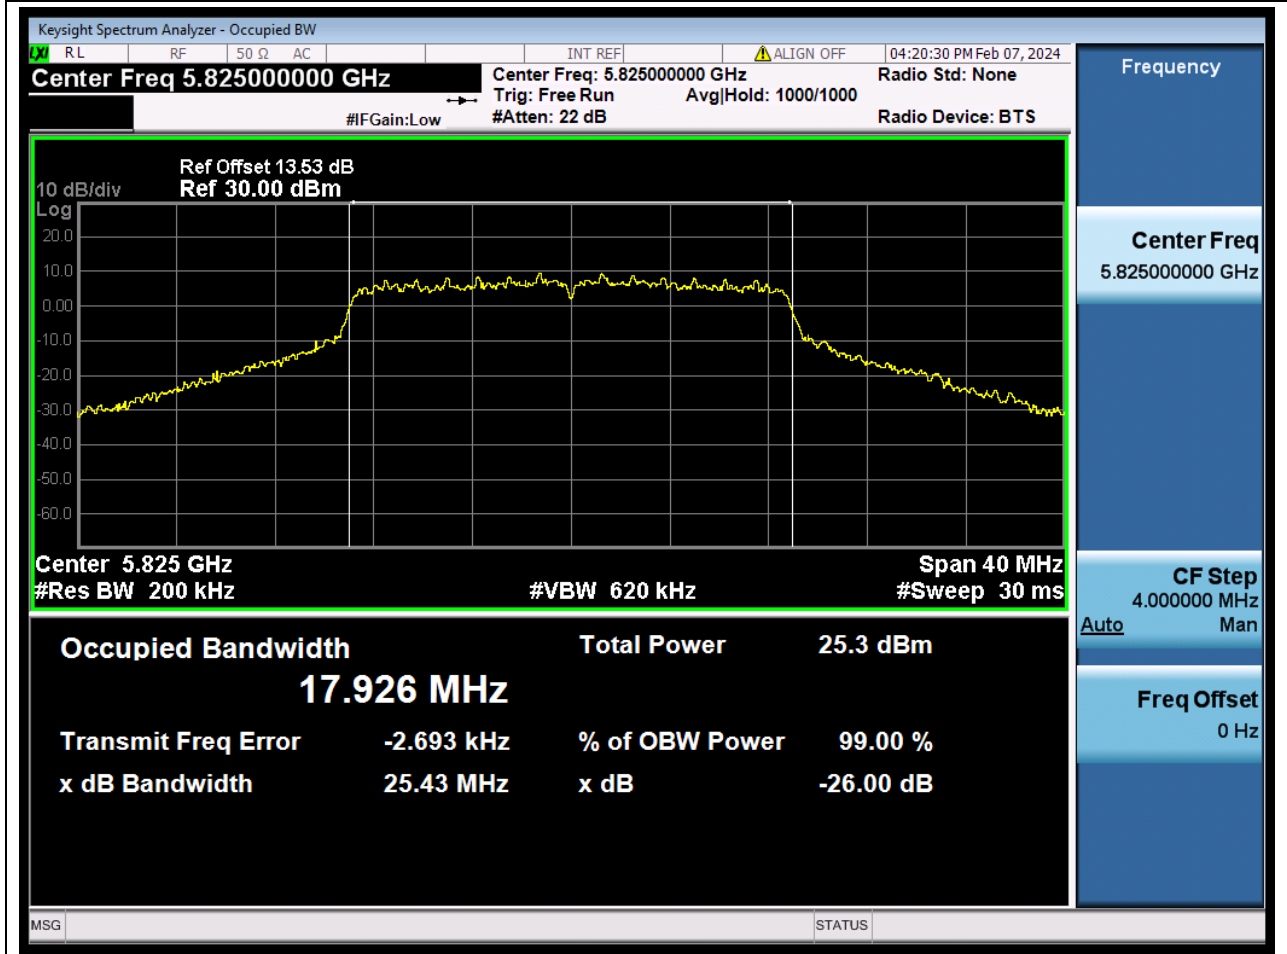

56. 802.11ac_20M_U-NII-3_H

56.1. A.2-26dB Bandwidth(NTNV)

Center Frequency (MHz)	XdB Down	RBW (MHz)	Detector	Limit (MHz)	XdB BandWidth (MHz)	Verdict
5825	26	0.2	Peak	0	25.425177	N/A