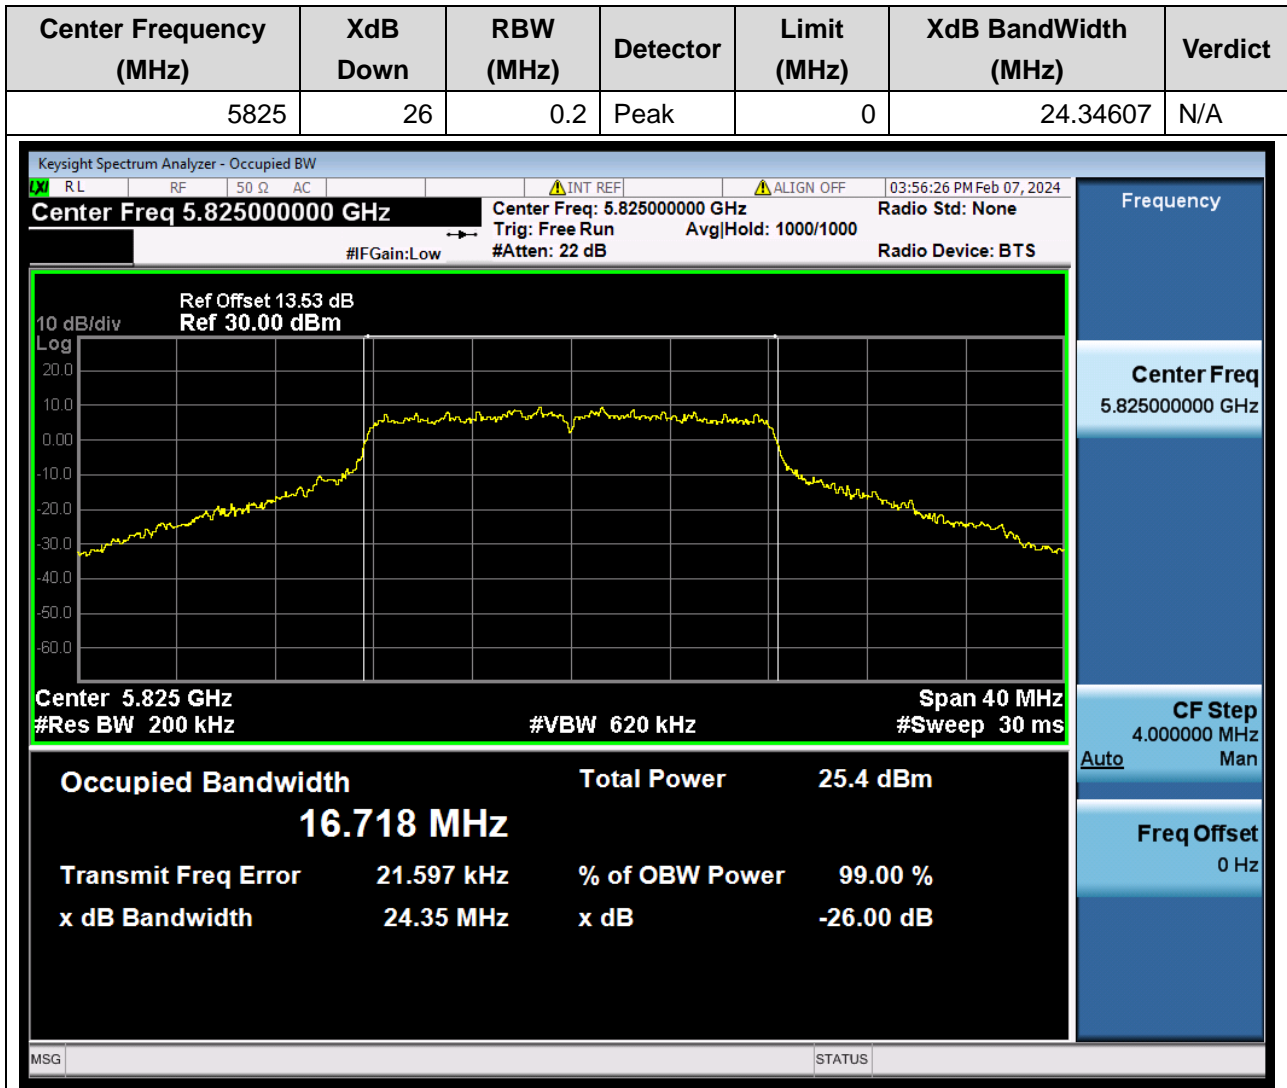

48. 802.11a_20M_U-NII-3_H

48.1. A.2-26dB Bandwidth(NTNV)