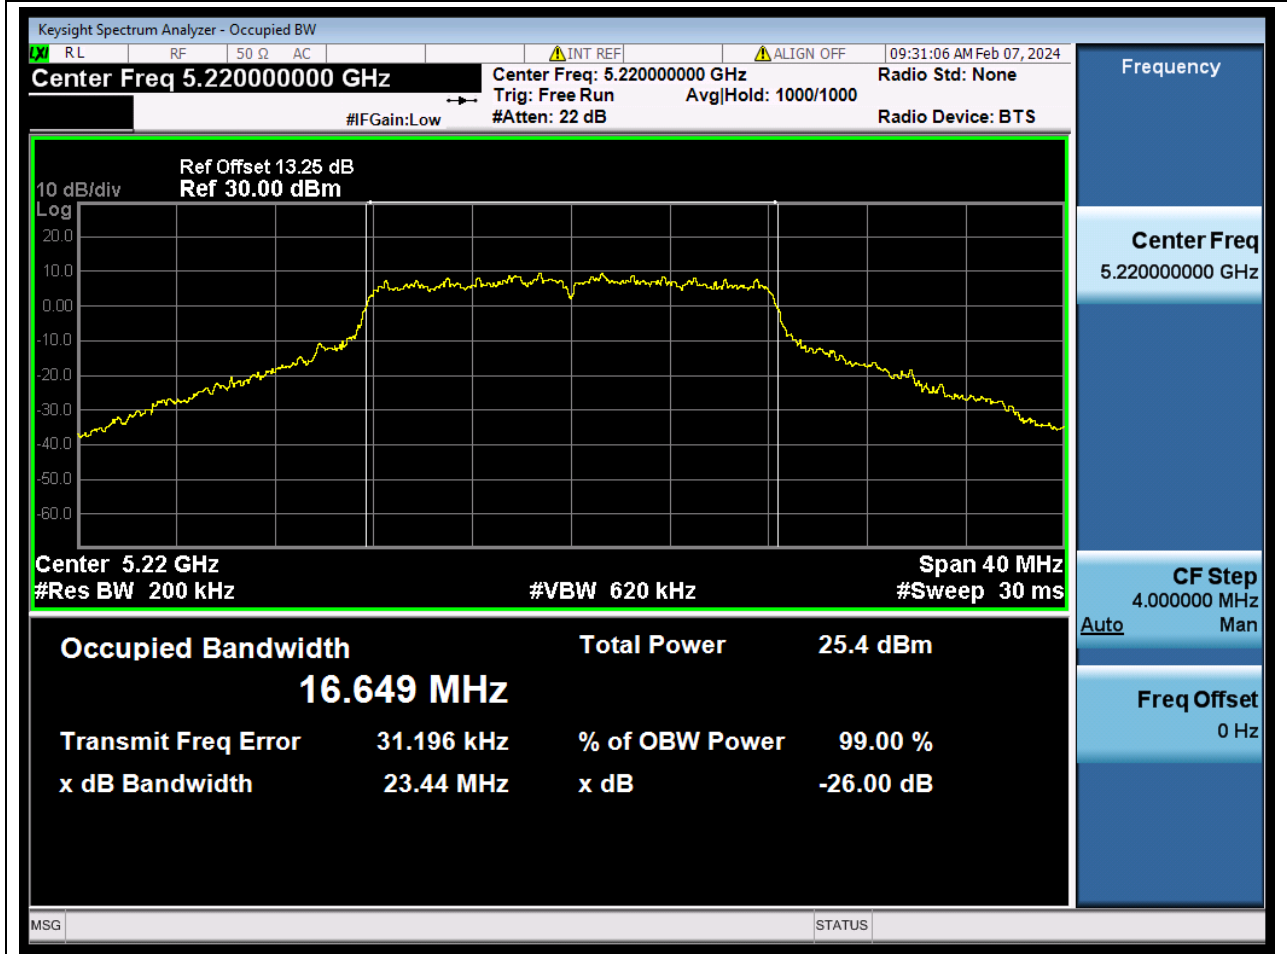

2. 802.11a_20M_U-NII-1_M

2.1. A.2-26dB Bandwidth(NTNV)

Center Frequency (MHz)	XdB Down	RBW (MHz)	Detector	Limit (MHz)	XdB BandWidth (MHz)	Verdict
5220	26	0.2	Peak	0	23.436925	N/A