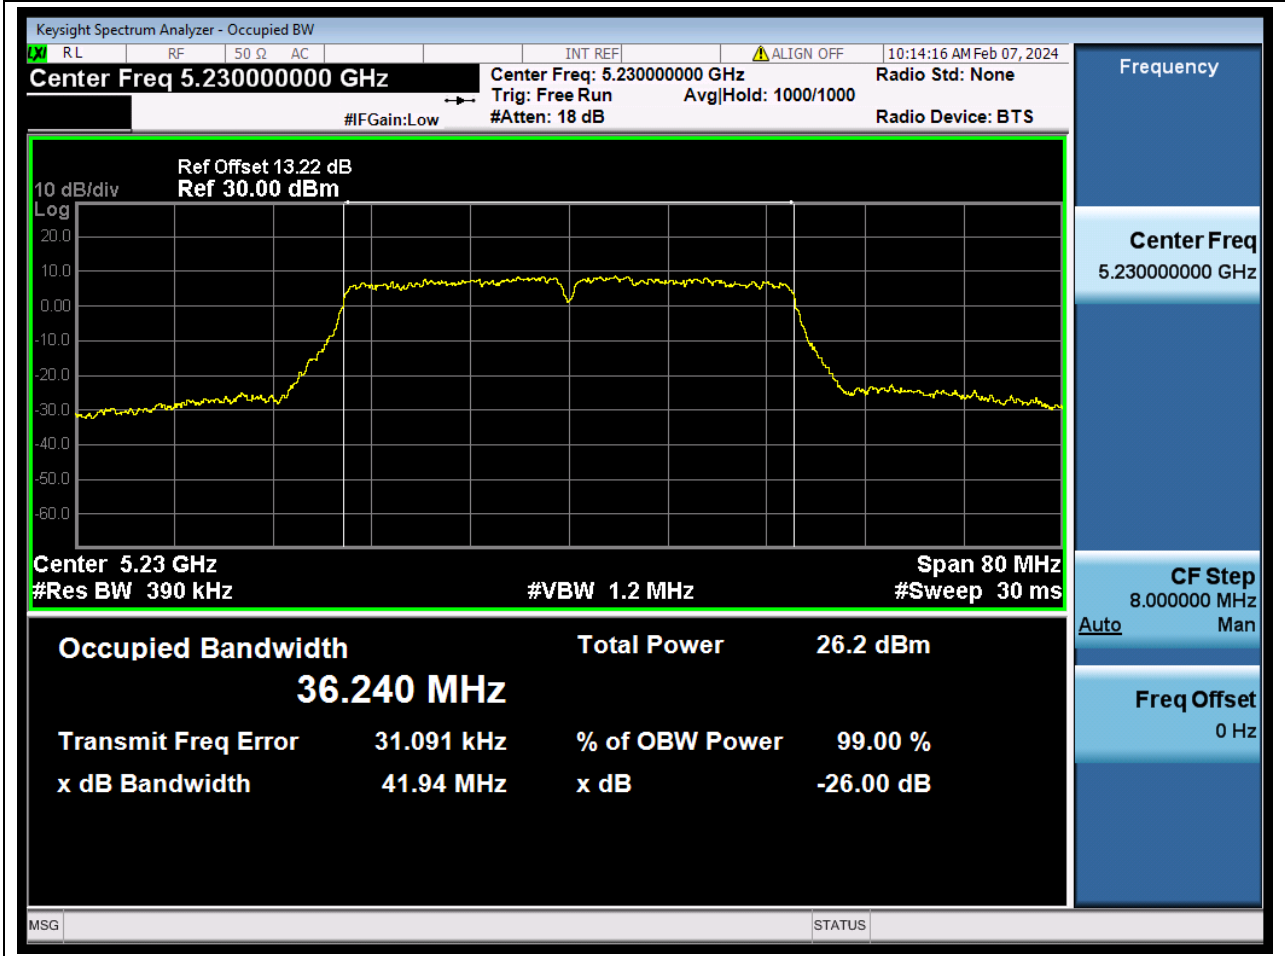

13. 802.11ac_40M_U-NII-1_H

13.1. A.2-26dB Bandwidth(NTNV)

Center Frequency (MHz)	XdB Down	RBW (MHz)	Detector	Limit (MHz)	XdB BandWidth (MHz)	Verdict
5230	26	0.39	Peak	0	41.940833	N/A