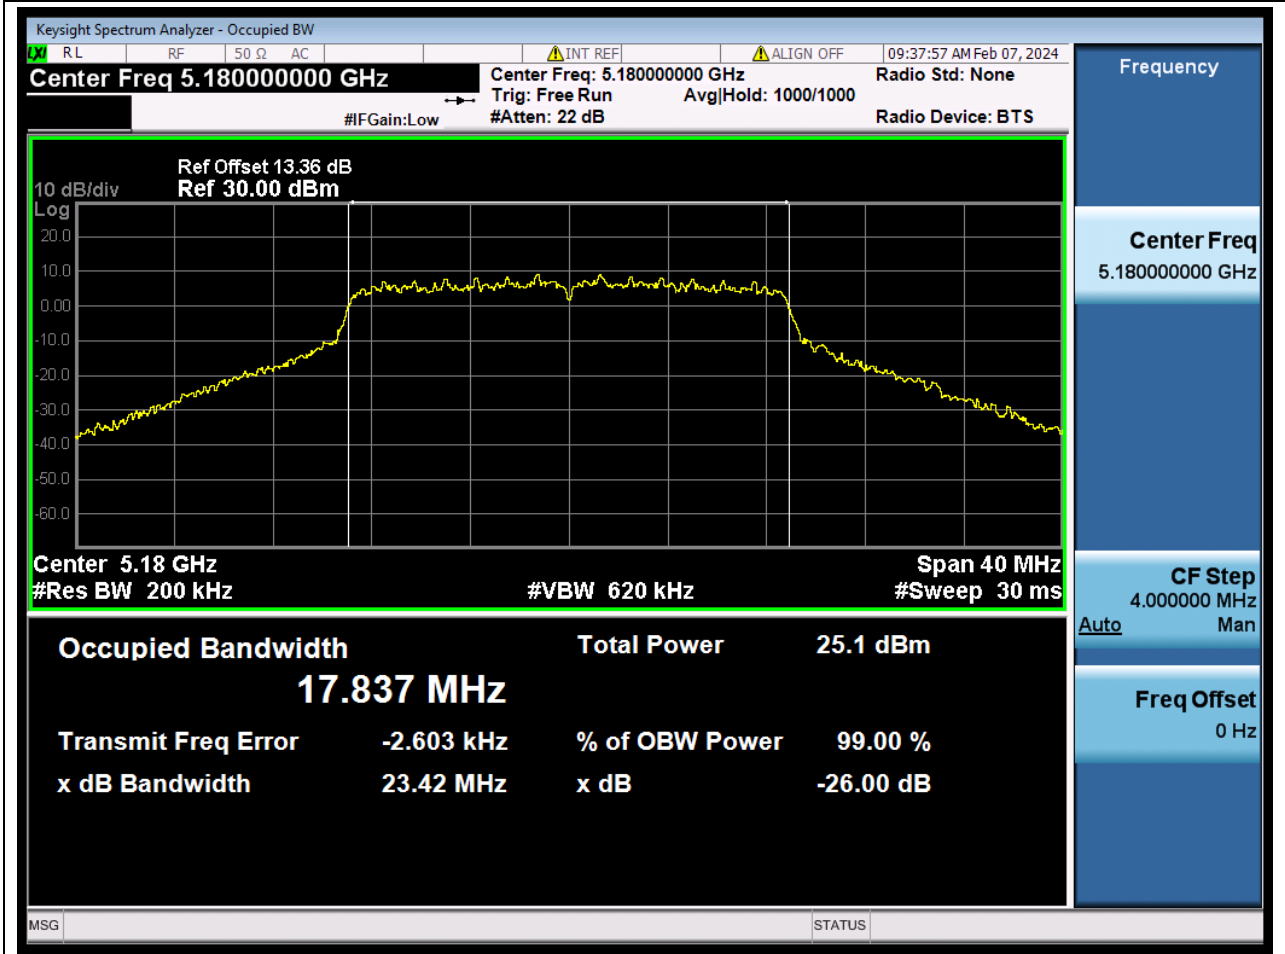

4. 802.11n_20M_U-NII-1_L

4.1. A.2-26dB Bandwidth(NTNV)

Center Frequency (MHz)	XdB Down	RBW (MHz)	Detector	Limit (MHz)	XdB BandWidth (MHz)	Verdict
5180	26	0.2	Peak	0	23.423147	N/A