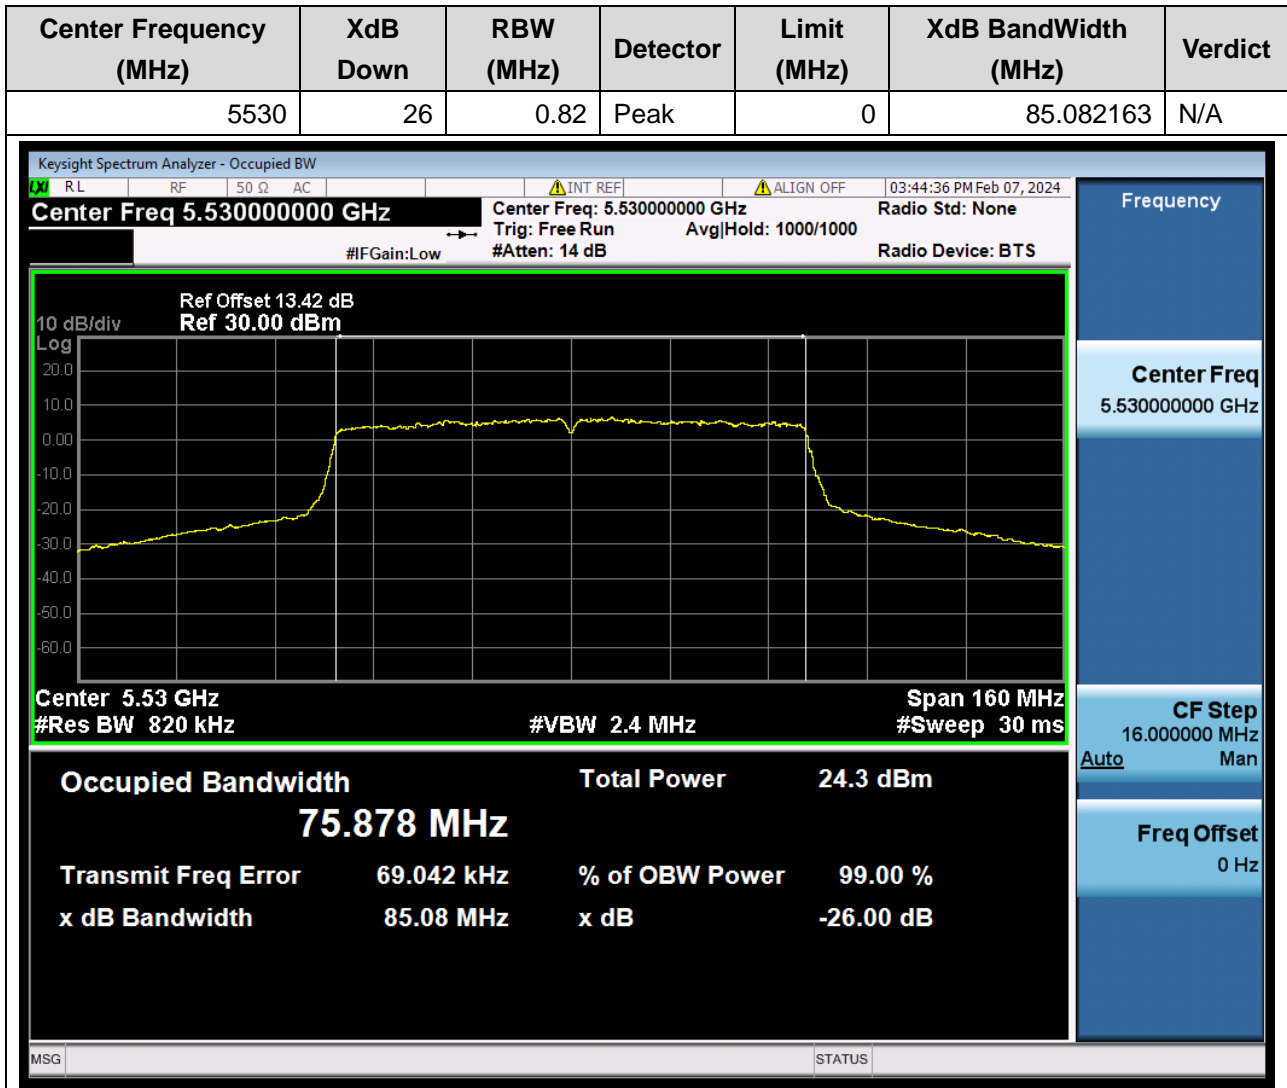

### 44.1. A.2-26dB Bandwidth(NTNV)