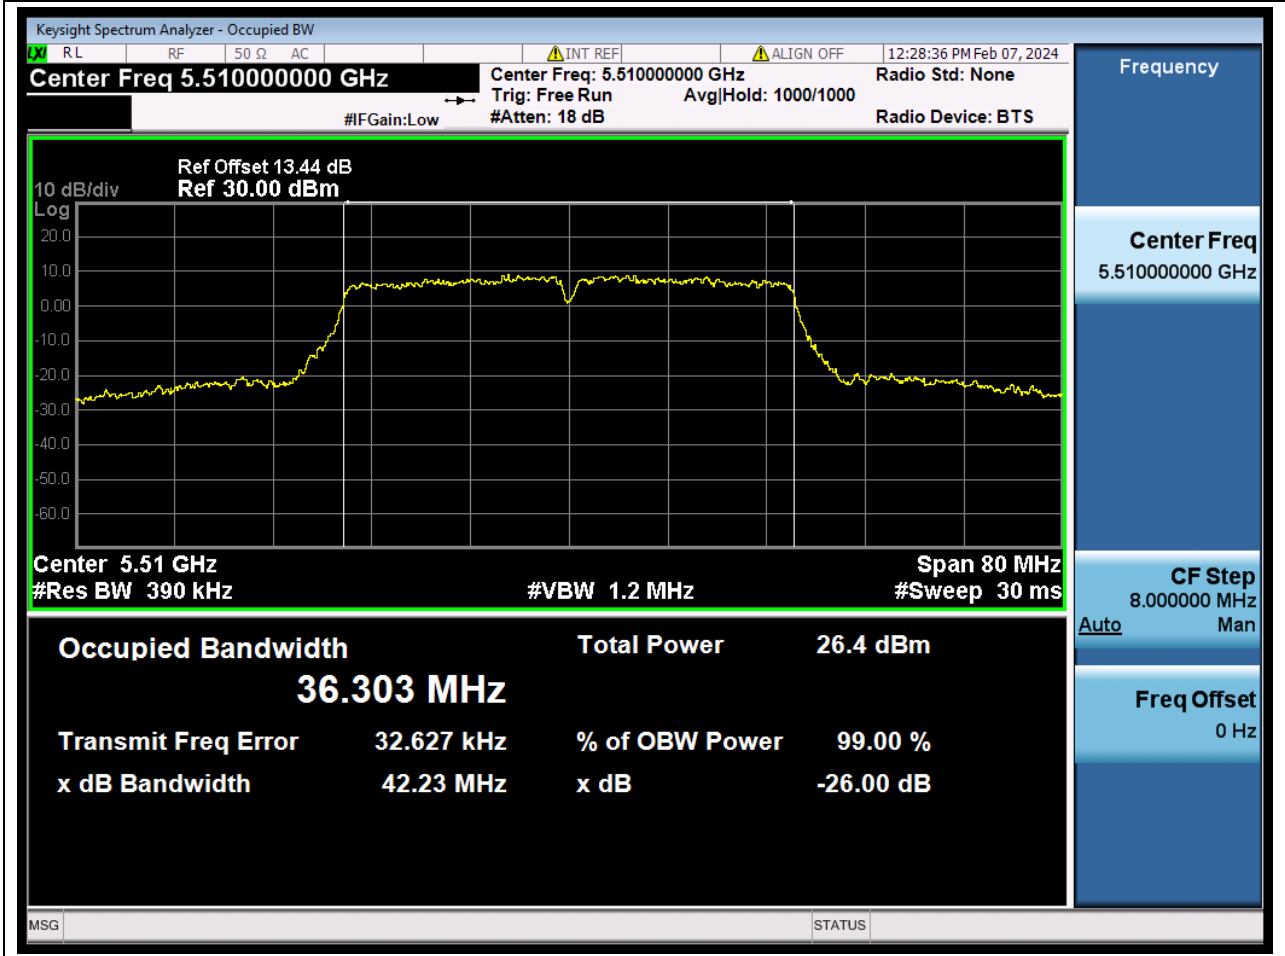

35. 802.11n_40M_U-NII-2C_L

35.1. A.2-26dB Bandwidth(NTNV)

Center Frequency (MHz)	XdB Down	RBW (MHz)	Detector	Limit (MHz)	XdB BandWidth (MHz)	Verdict
5510	26	0.39	Peak	0	42.225027	N/A