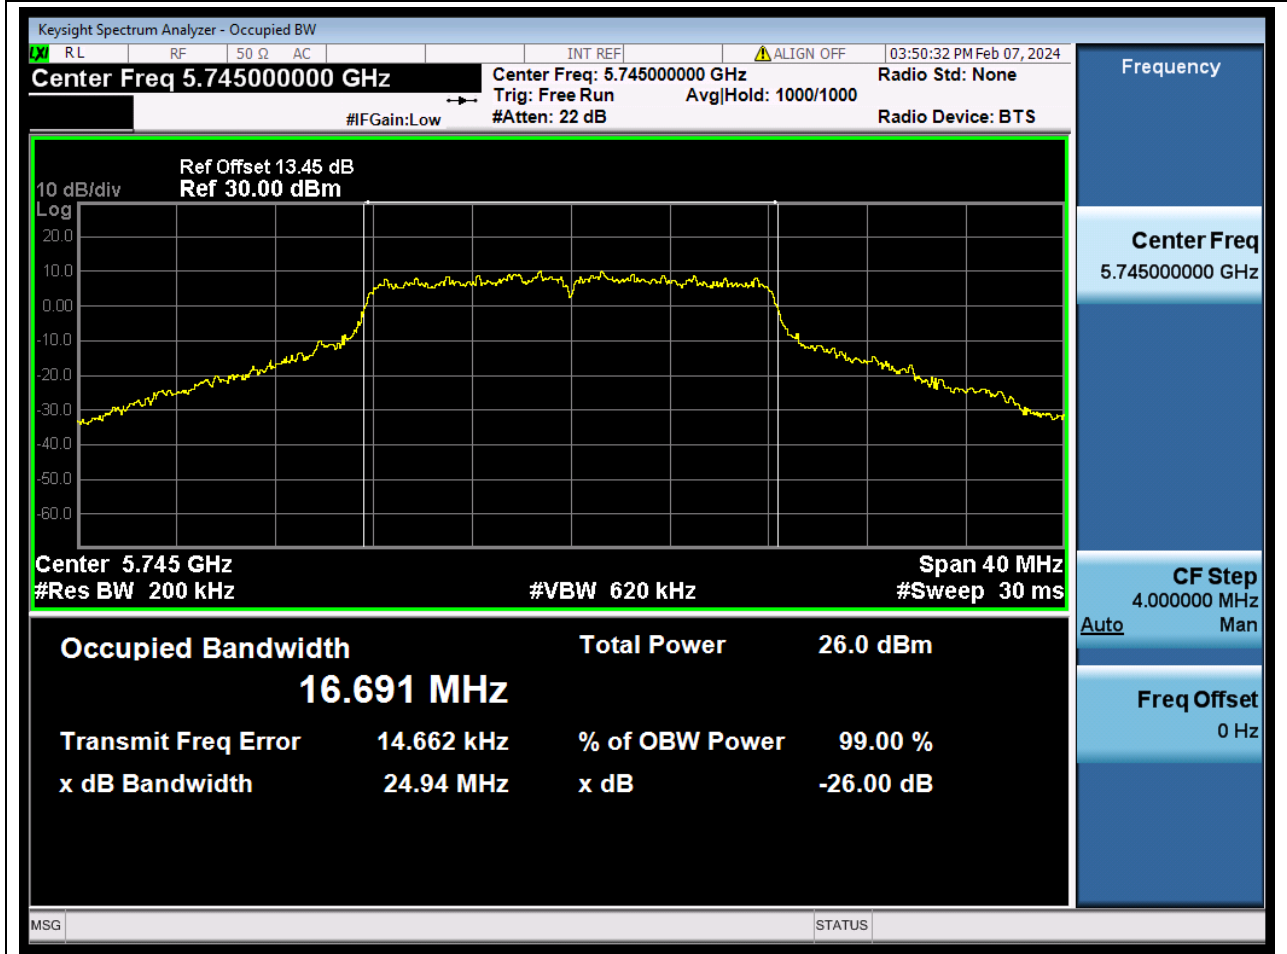

46. 802.11a_20M_U-NII-3_L

46.1. A.2-26dB Bandwidth(NTNV)

Center Frequency (MHz)	XdB Down	RBW (MHz)	Detector	Limit (MHz)	XdB BandWidth (MHz)	Verdict
5745	26	0.2	Peak	0	24.943946	N/A