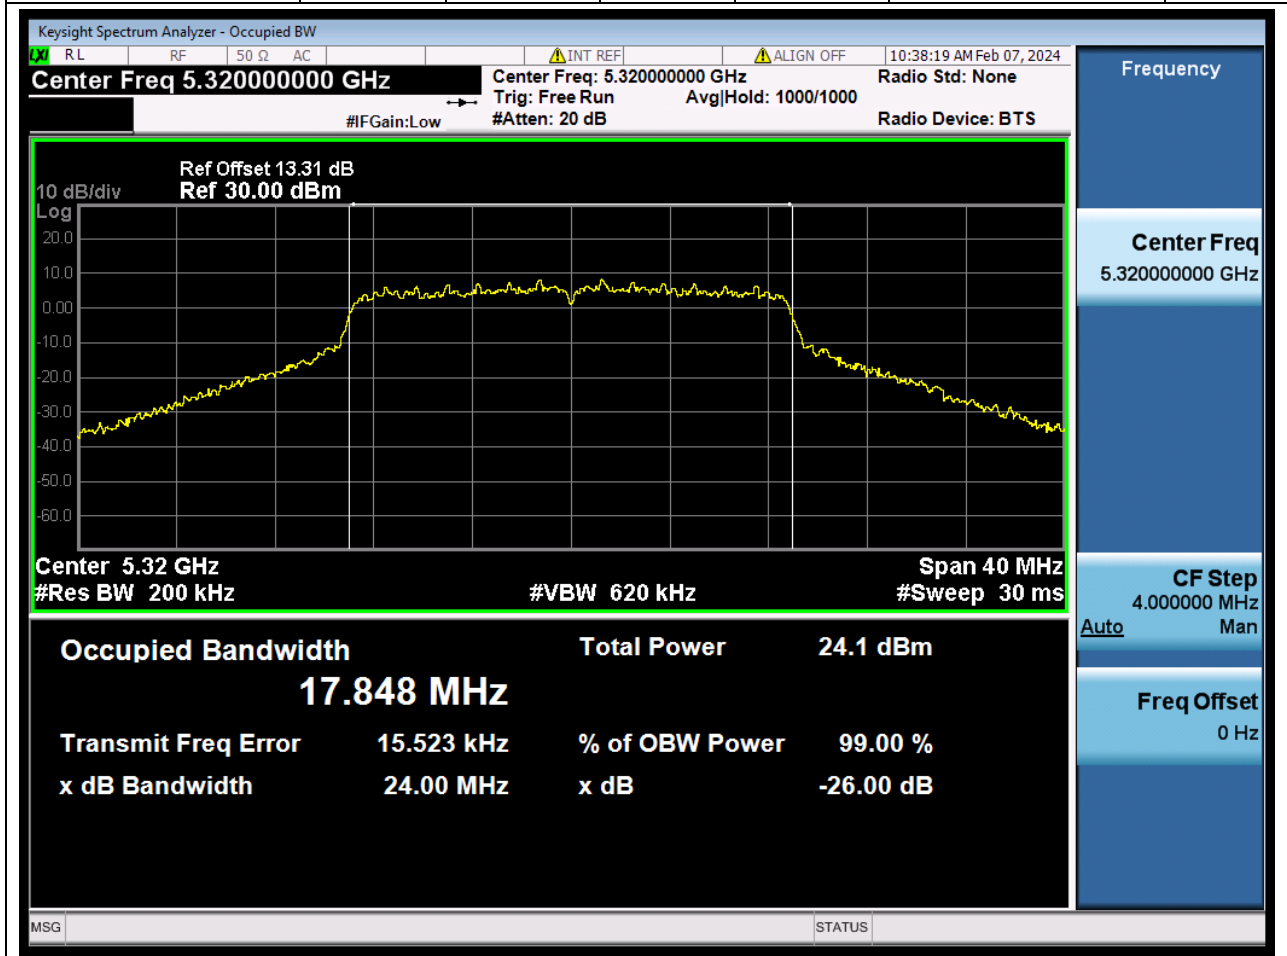

20. 802.11n_20M_U-NII-2A_H

20.1. A.2-26dB Bandwidth(NTNV)

Center Frequency (MHz)	XdB Down	RBW (MHz)	Detector	Limit (MHz)	XdB BandWidth (MHz)	Verdict
5320	26	0.2	Peak	0	23.996996	N/A