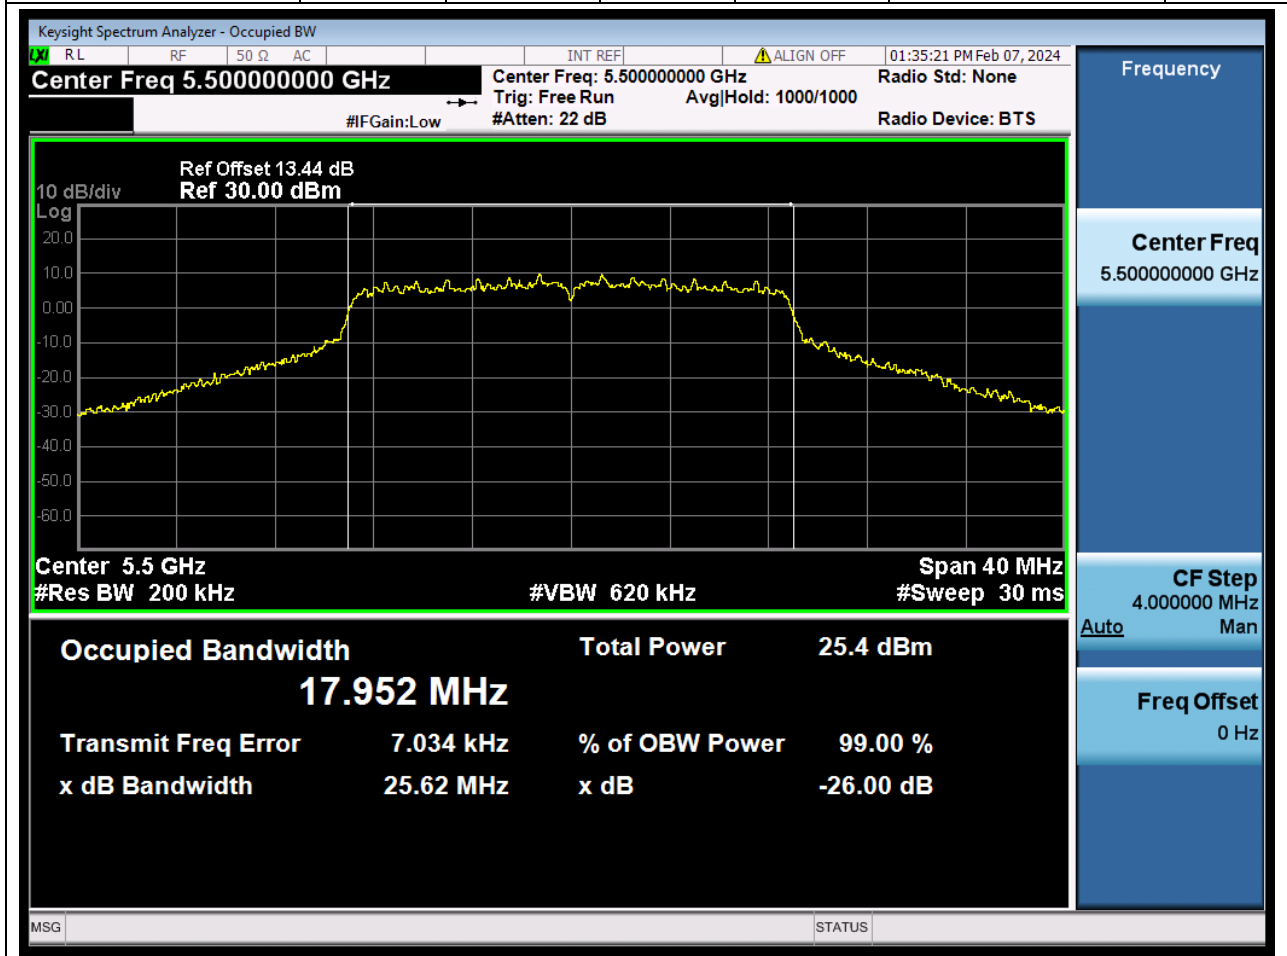

38. 802.11ac_20M_U-NII-2C_L

38.1. A.2-26dB Bandwidth(NTNV)

Center Frequency (MHz)	XdB Down	RBW (MHz)	Detector	Limit (MHz)	XdB BandWidth (MHz)	Verdict
5500	26	0.2	Peak	0	25.616248	N/A