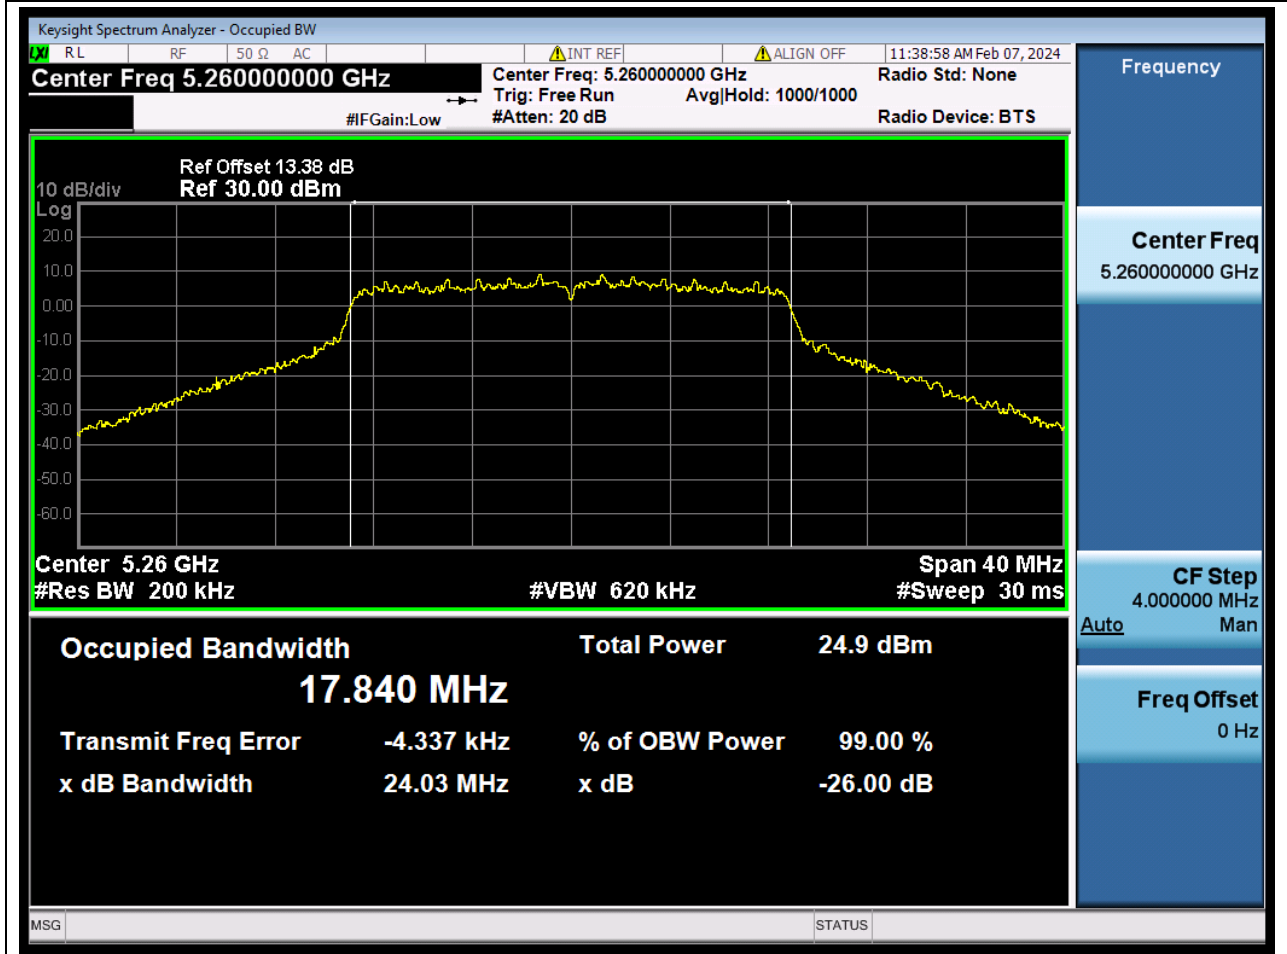

23. 802.11ac_20M_U-NII-2A_L

23.1. A.2-26dB Bandwidth(NTNV)

Center Frequency (MHz)	XdB Down	RBW (MHz)	Detector	Limit (MHz)	XdB BandWidth (MHz)	Verdict
5260	26	0.2	Peak	0	24.029324	N/A