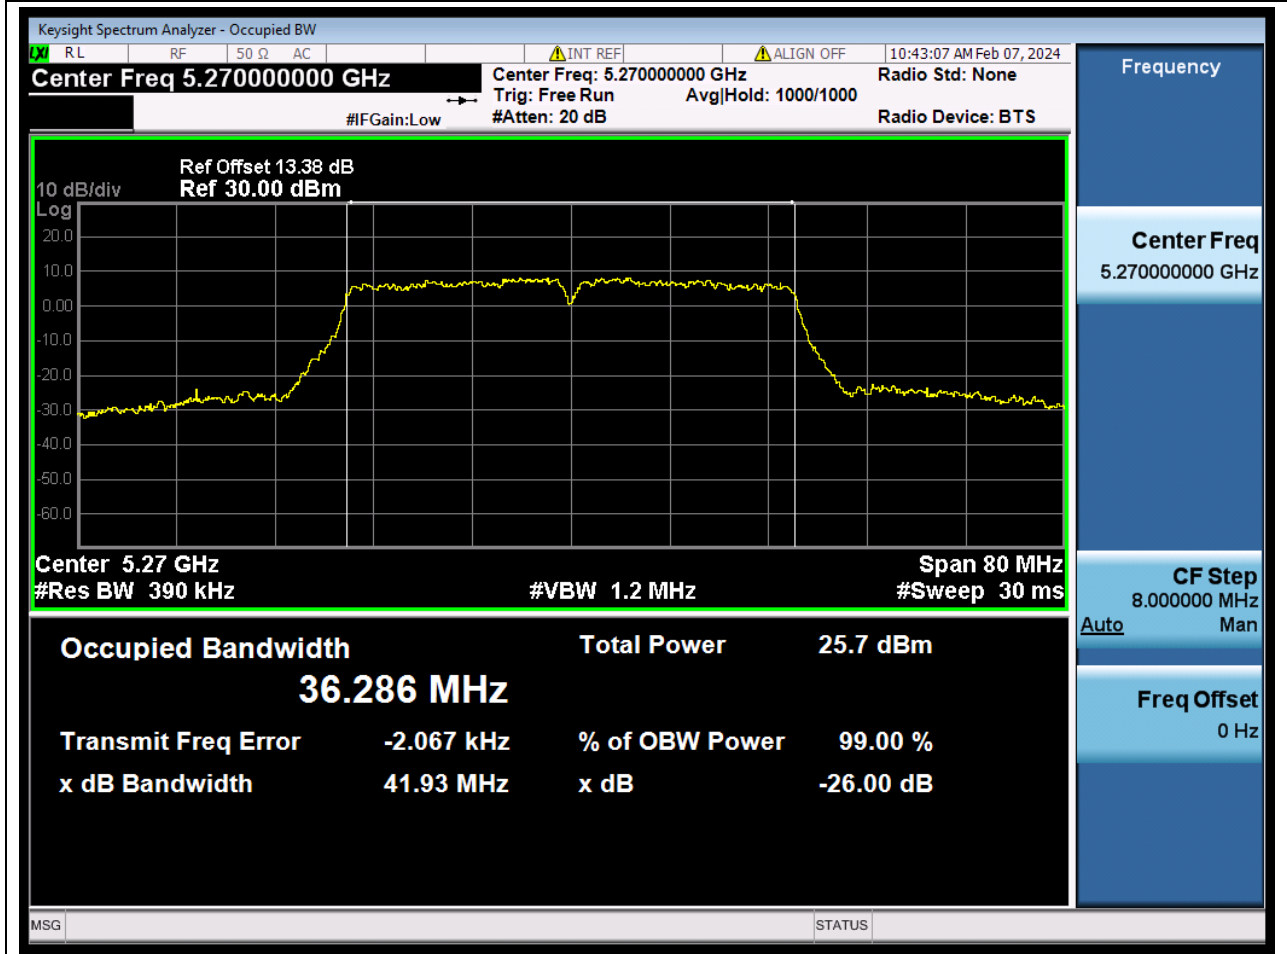

21. 802.11n_40M_U-NII-2A_L

21.1. A.2-26dB Bandwidth(NTNV)

Center Frequency (MHz)	XdB Down	RBW (MHz)	Detector	Limit (MHz)	XdB BandWidth (MHz)	Verdict
5270	26	0.39	Peak	0	41.932839	N/A