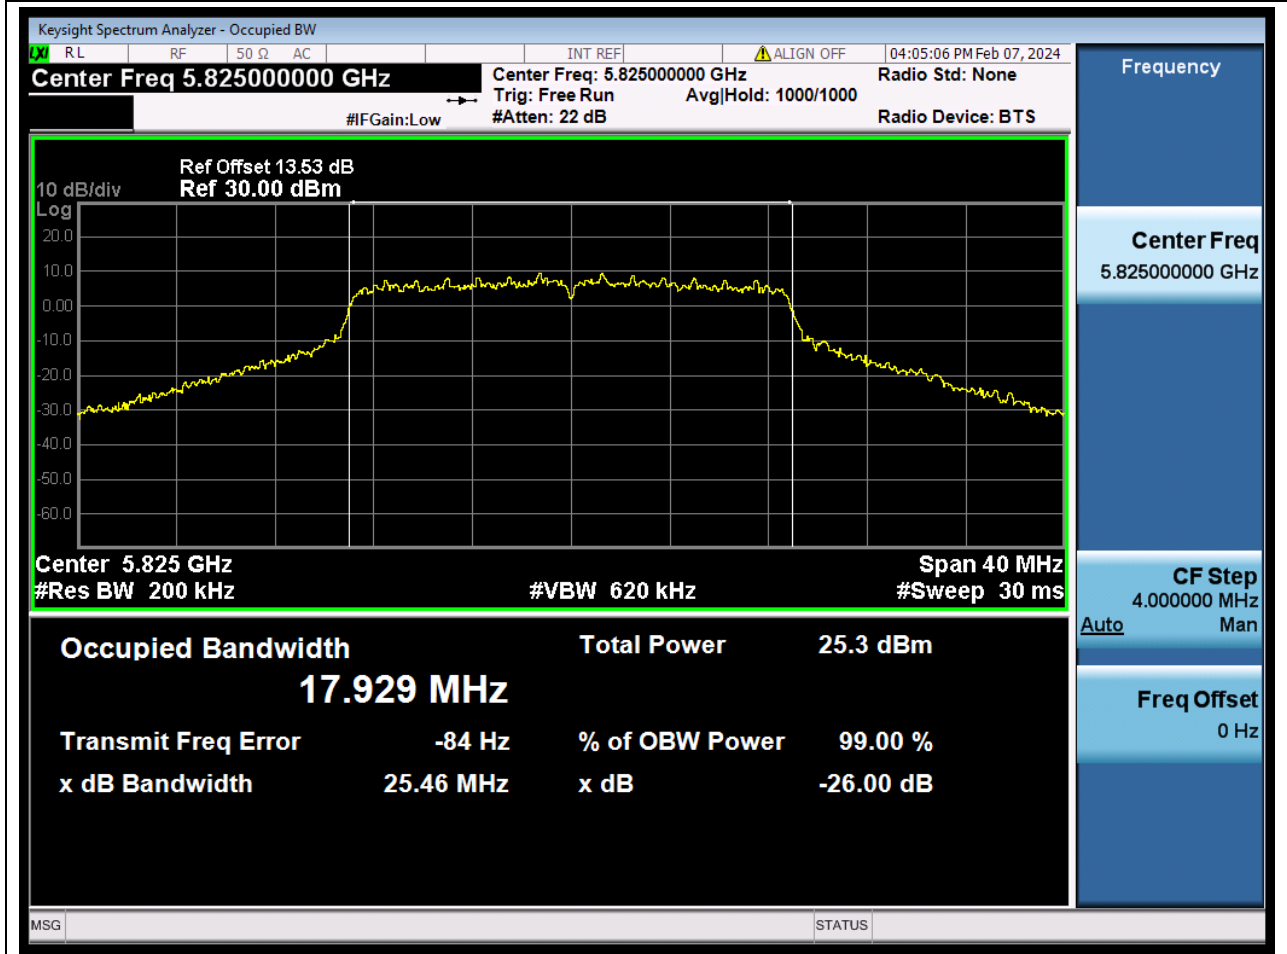

51. 802.11n_20M_U-NII-3_H

51.1. A.2-26dB Bandwidth(NTNV)

Center Frequency (MHz)	XdB Down	RBW (MHz)	Detector	Limit (MHz)	XdB BandWidth (MHz)	Verdict
5825	26	0.2	Peak	0	25.457654	N/A