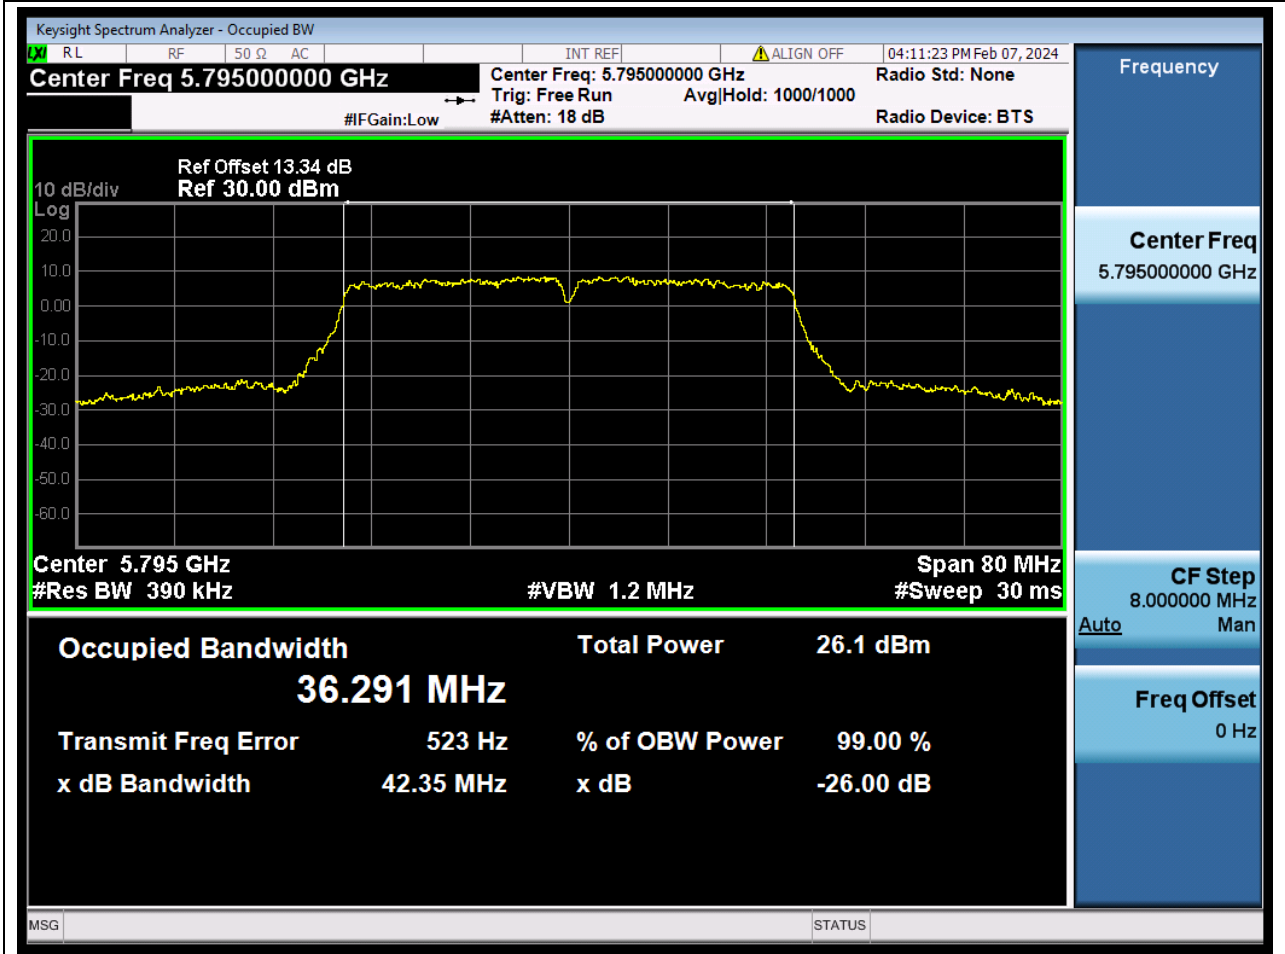

53. 802.11n_40M_U-NII-3_H

53.1. A.2-26dB Bandwidth(NTNV)

Center Frequency (MHz)	XdB Down	RBW (MHz)	Detector	Limit (MHz)	XdB BandWidth (MHz)	Verdict
5795	26	0.39	Peak	0	42.353957	N/A