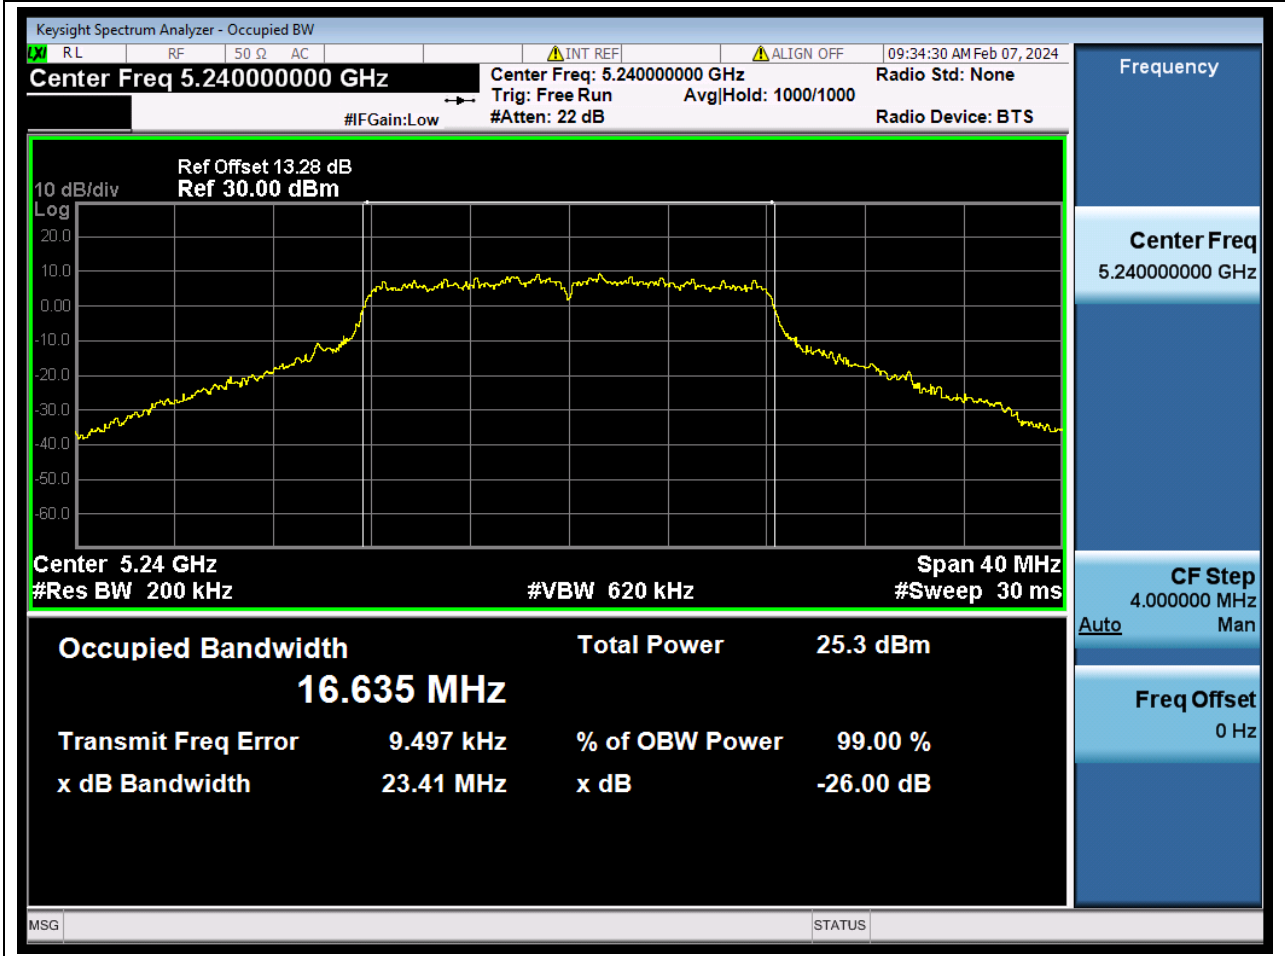

3. 802.11a_20M_U-NII-1_H

3.1. A.2-26dB Bandwidth(NTNV)

Center Frequency (MHz)	XdB Down	RBW (MHz)	Detector	Limit (MHz)	XdB BandWidth (MHz)	Verdict
5240	26	0.2	Peak	0	23.413723	N/A