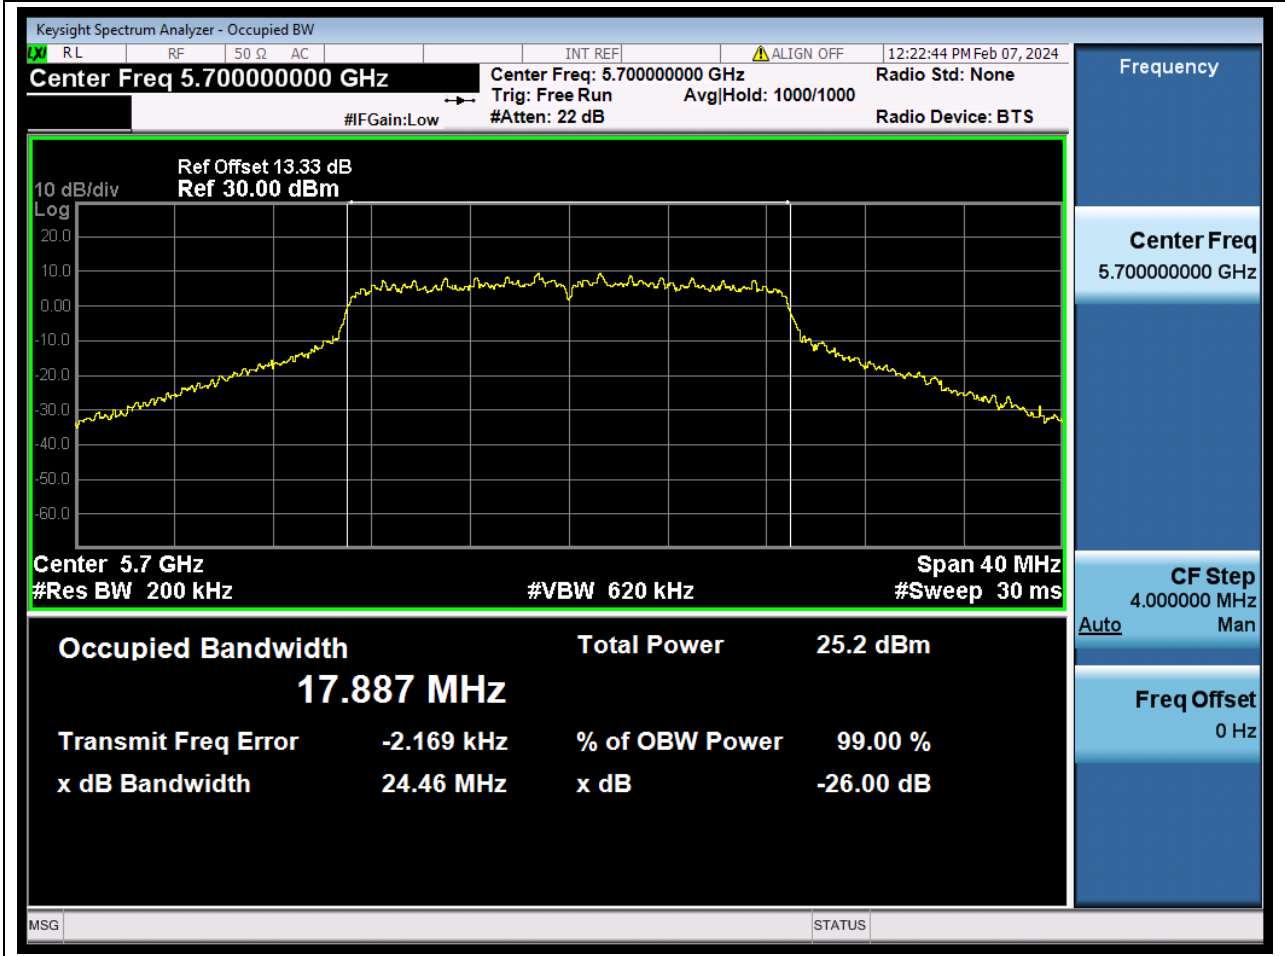

34. 802.11n_20M_U-NII-2C_H

34.1. A.2-26dB Bandwidth(NTNV)

Center Frequency (MHz)	XdB Down	RBW (MHz)	Detector	Limit (MHz)	XdB BandWidth (MHz)	Verdict
5700	26	0.2	Peak	0	24.456338	N/A