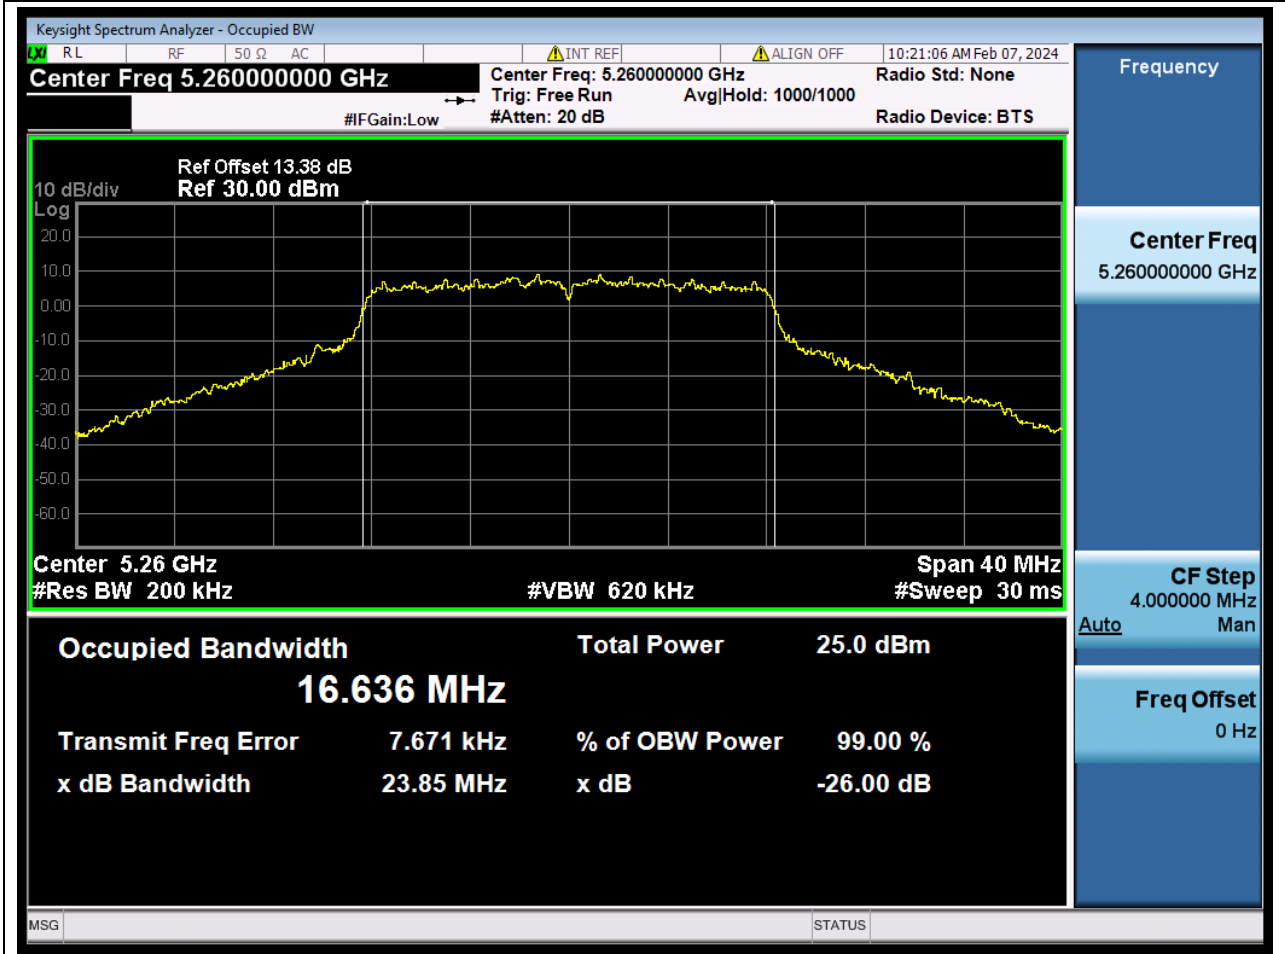

15. 802.11a_20M_U-NII-2A_L

15.1. A.2-26dB Bandwidth(NTNV)

Center Frequency (MHz)	XdB Down	RBW (MHz)	Detector	Limit (MHz)	XdB BandWidth (MHz)	Verdict
5260	26	0.2	Peak	0	23.847515	N/A