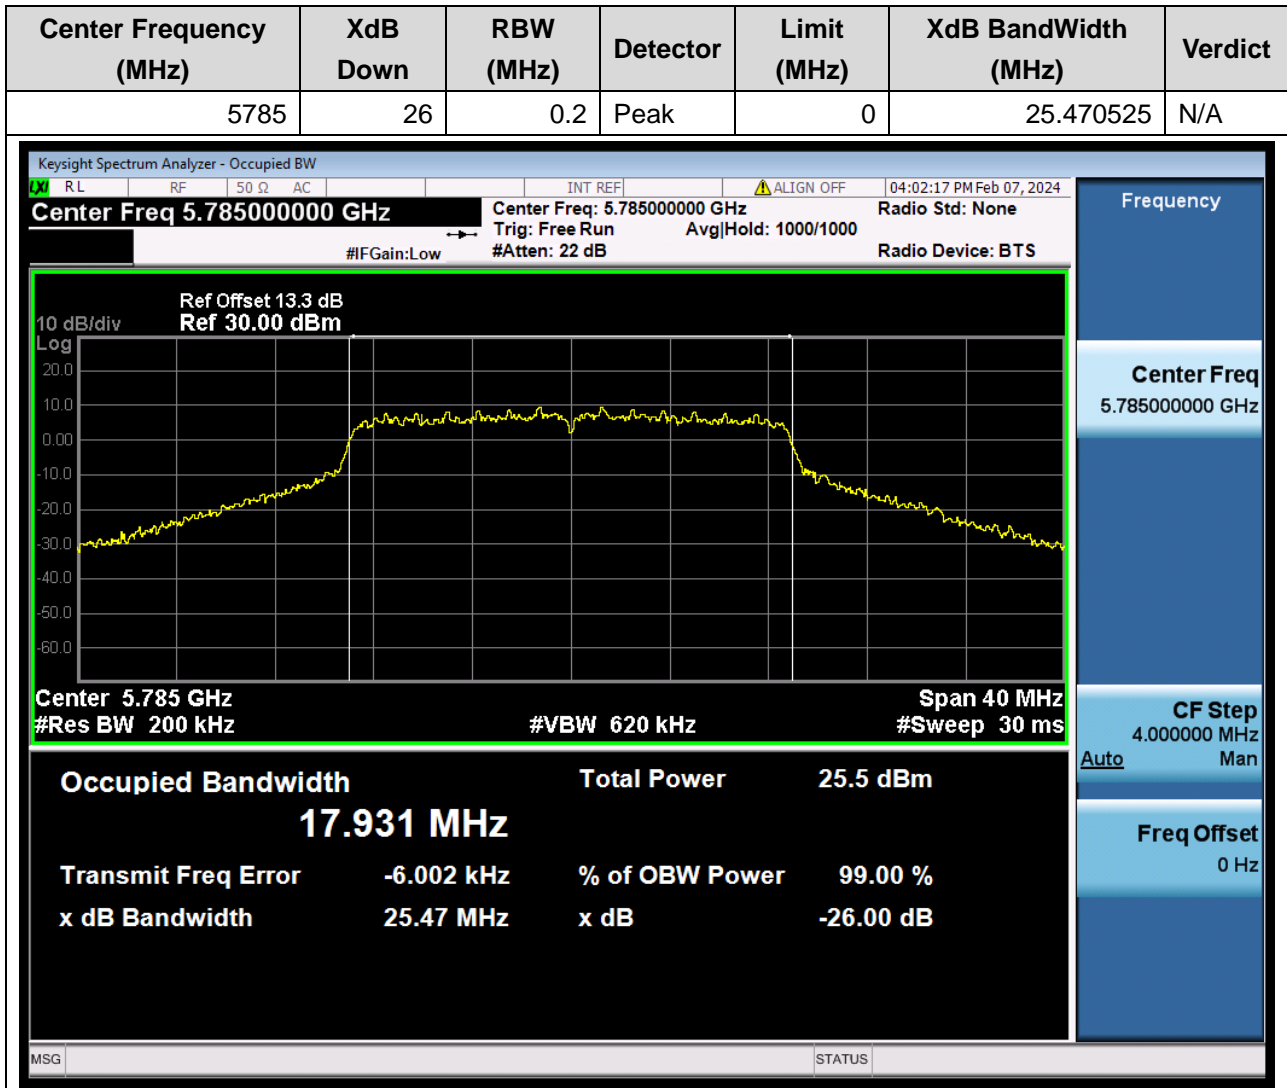

50. 802.11n_20M_U-NII-3_M

50.1. A.2-26dB Bandwidth(NTNV)