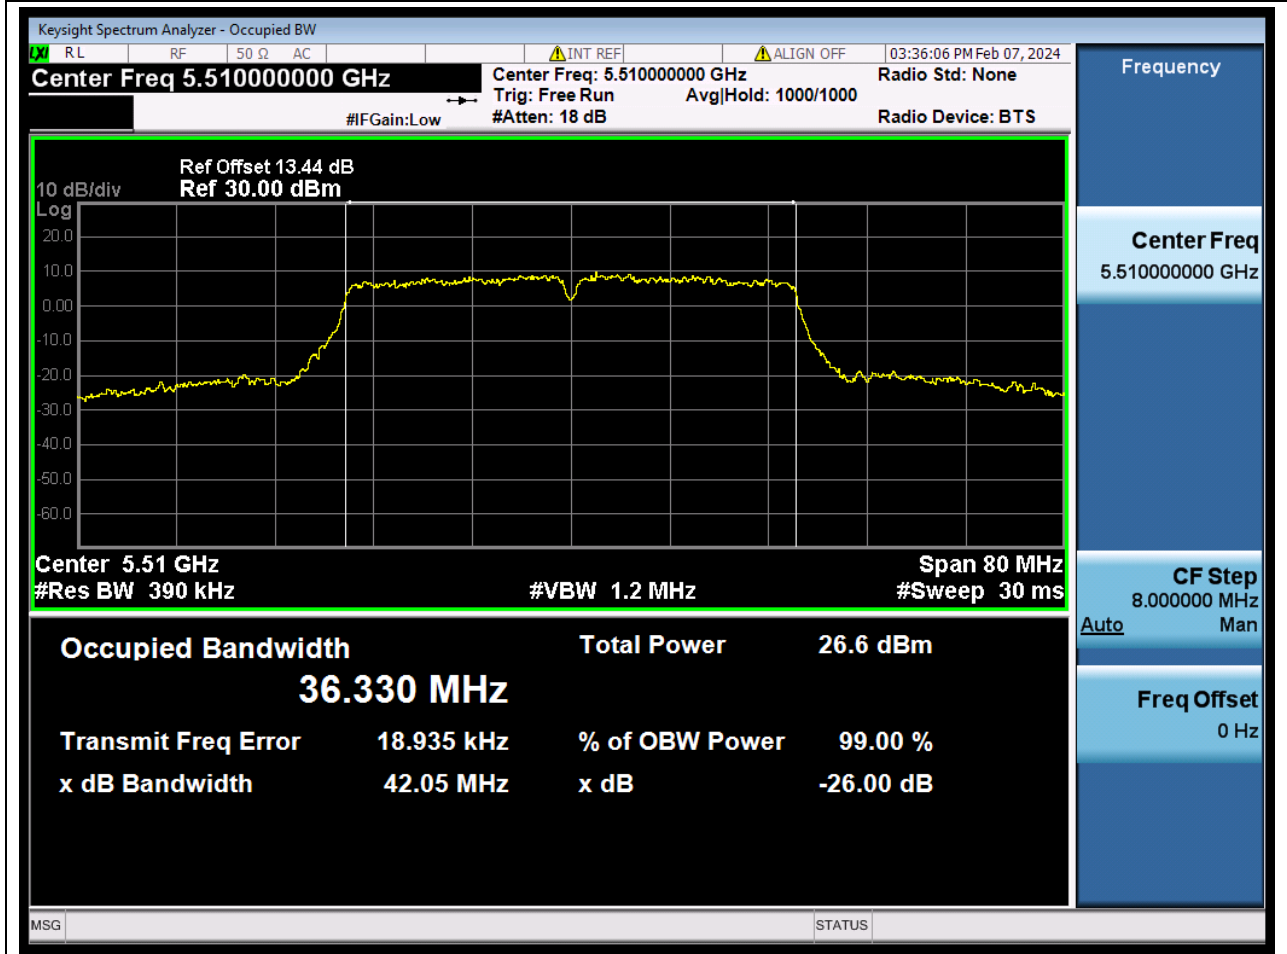

41. 802.11ac_40M_U-NII-2C_L

41.1. A.2-26dB Bandwidth(NTNV)

Center Frequency (MHz)	XdB Down	RBW (MHz)	Detector	Limit (MHz)	XdB BandWidth (MHz)	Verdict
5510	26	0.39	Peak	0	42.052673	N/A