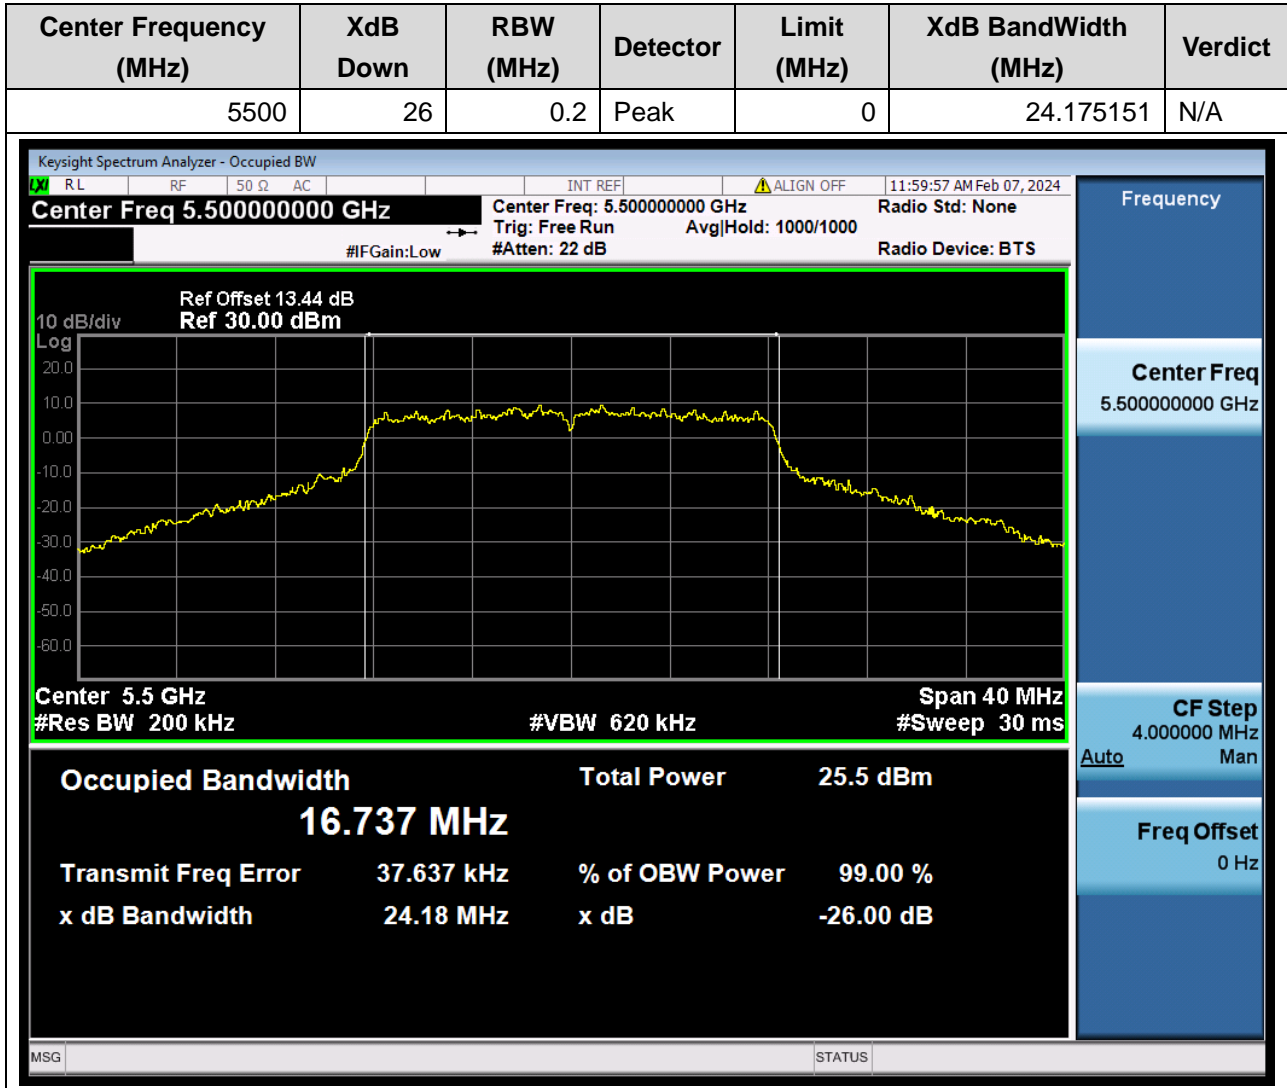

### 29.1. A.2-26dB Bandwidth(NTNV)