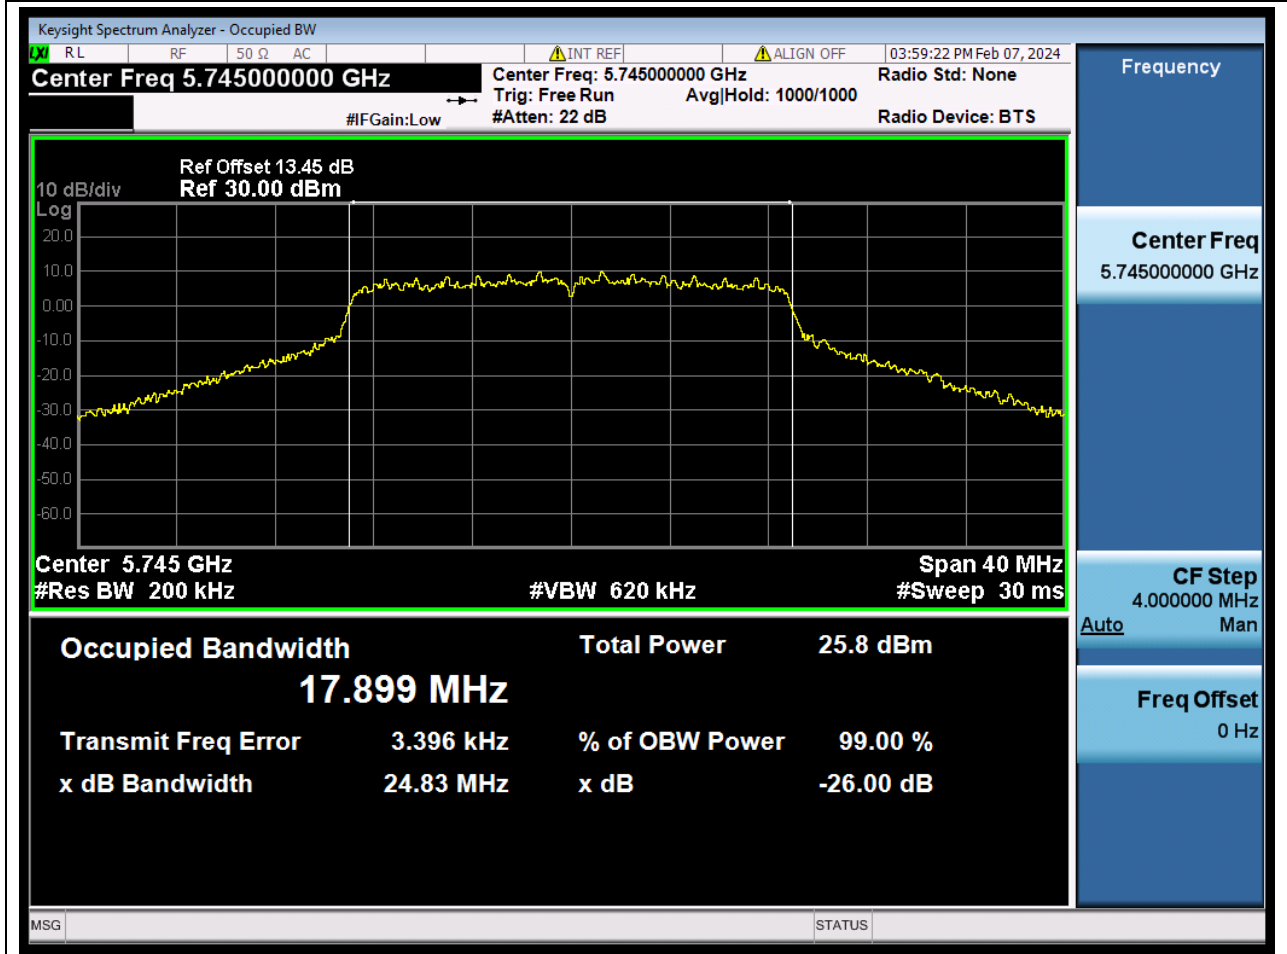

49. 802.11n_20M_U-NII-3_L

49.1. A.2-26dB Bandwidth(NTNV)

Center Frequency (MHz)	XdB Down	RBW (MHz)	Detector	Limit (MHz)	XdB BandWidth (MHz)	Verdict
5745	26	0.2	Peak	0	24.8313	N/A