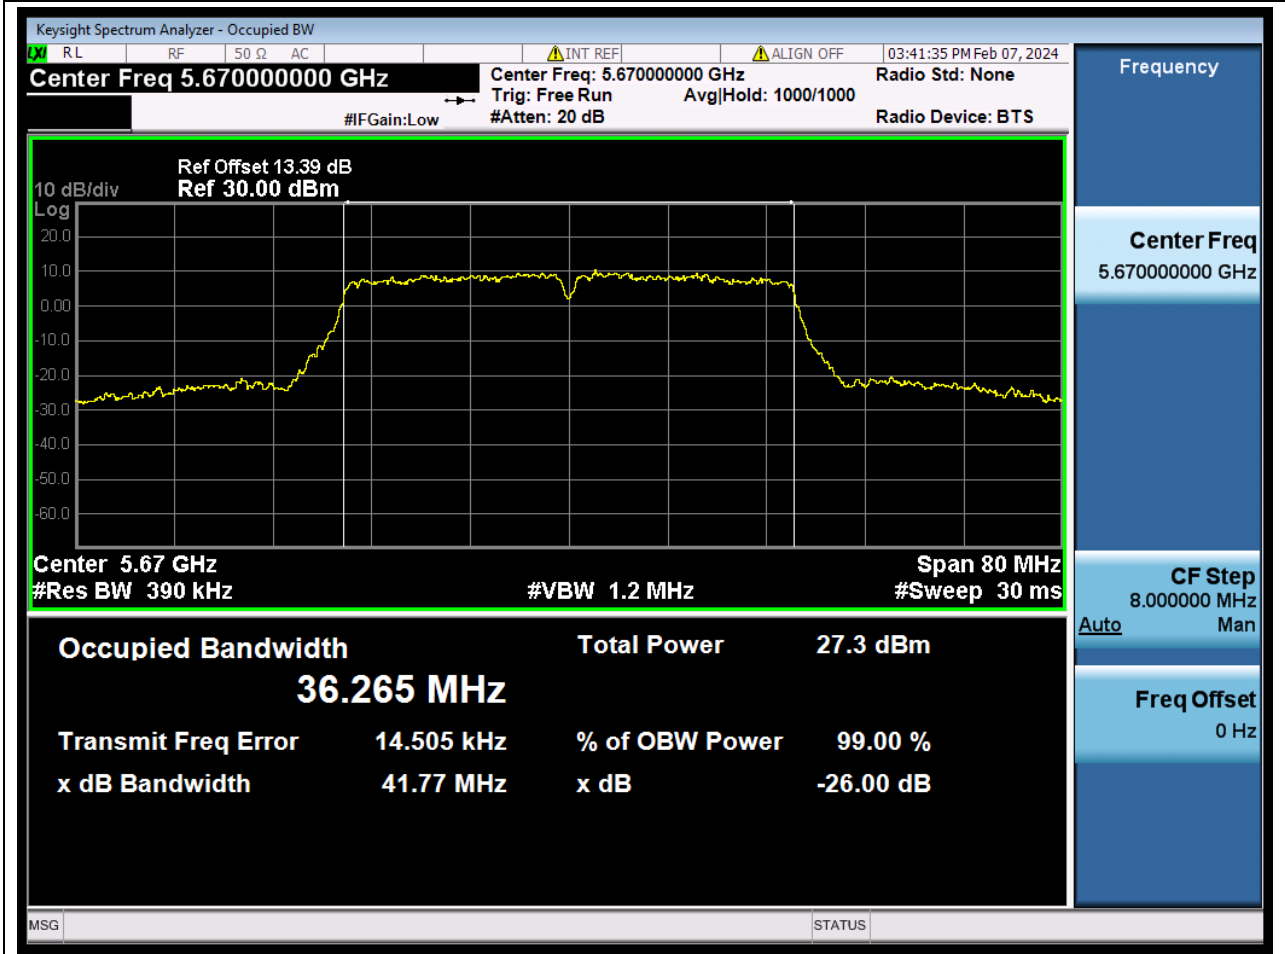

43. 802.11ac_40M_U-NII-2C_H

43.1. A.2-26dB Bandwidth(NTNV)

Center Frequency (MHz)	XdB Down	RBW (MHz)	Detector	Limit (MHz)	XdB BandWidth (MHz)	Verdict
5670	26	0.39	Peak	0	41.770403	N/A