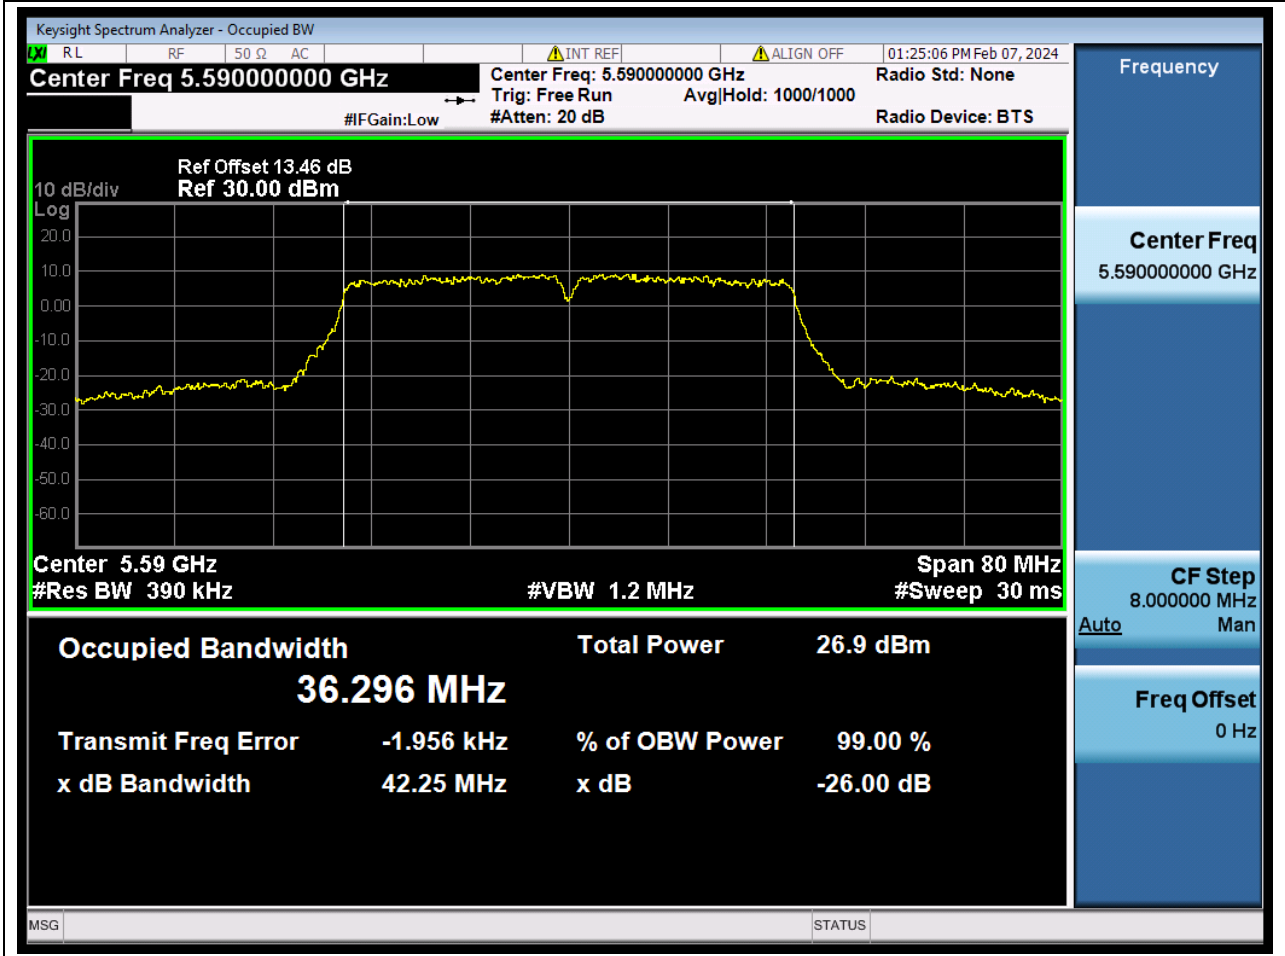

36. 802.11n_40M_U-NII-2C_M

36.1. A.2-26dB Bandwidth(NTNV)

Center Frequency (MHz)	XdB Down	RBW (MHz)	Detector	Limit (MHz)	XdB BandWidth (MHz)	Verdict
5590	26	0.39	Peak	0	42.253091	N/A