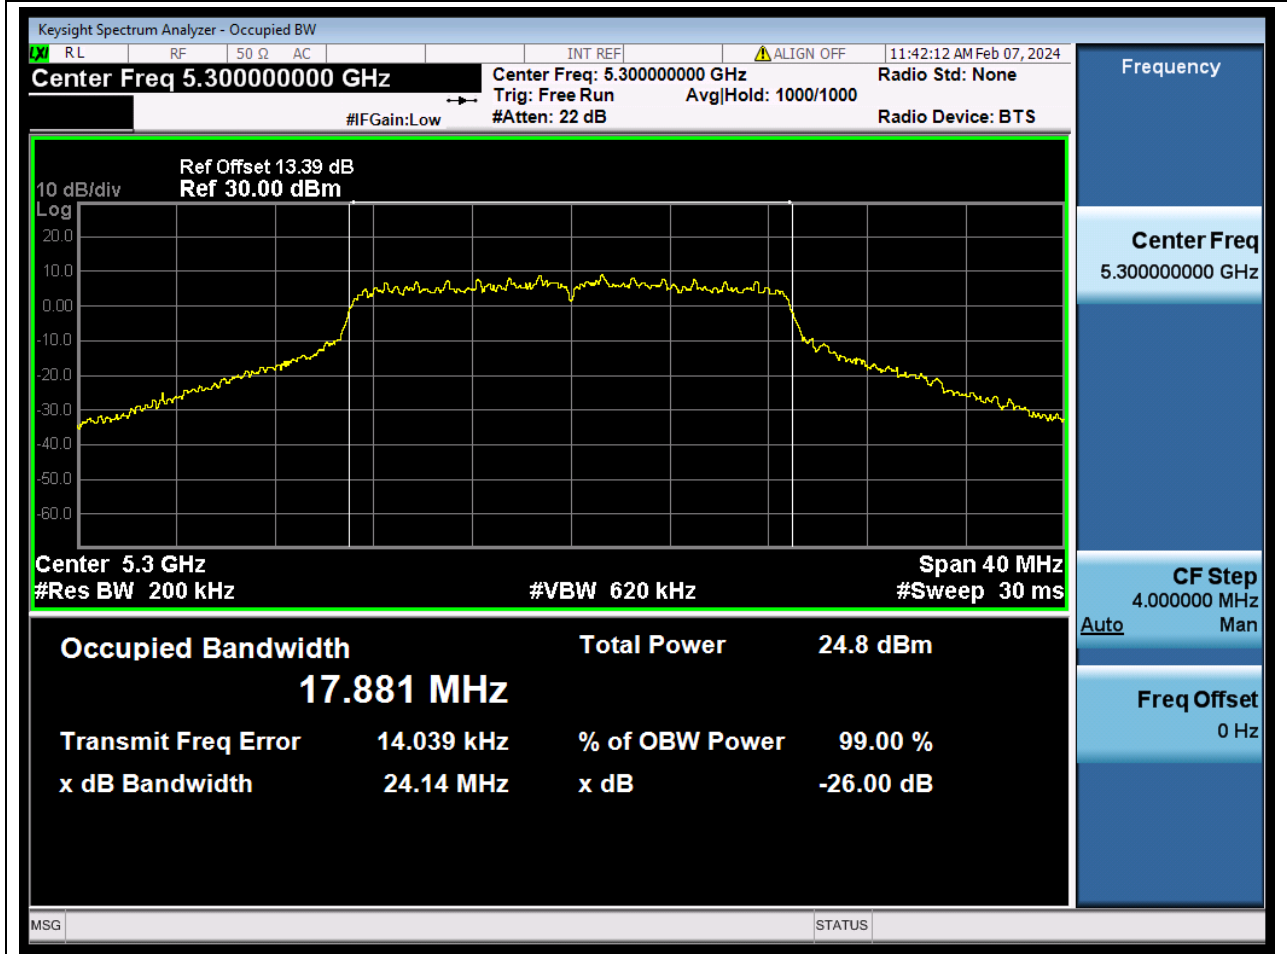

24. 802.11ac_20M_U-NII-2A_M

24.1. A.2-26dB Bandwidth(NTNV)

Center Frequency (MHz)	XdB Down	RBW (MHz)	Detector	Limit (MHz)	XdB BandWidth (MHz)	Verdict
5300	26	0.2	Peak	0	24.141189	N/A