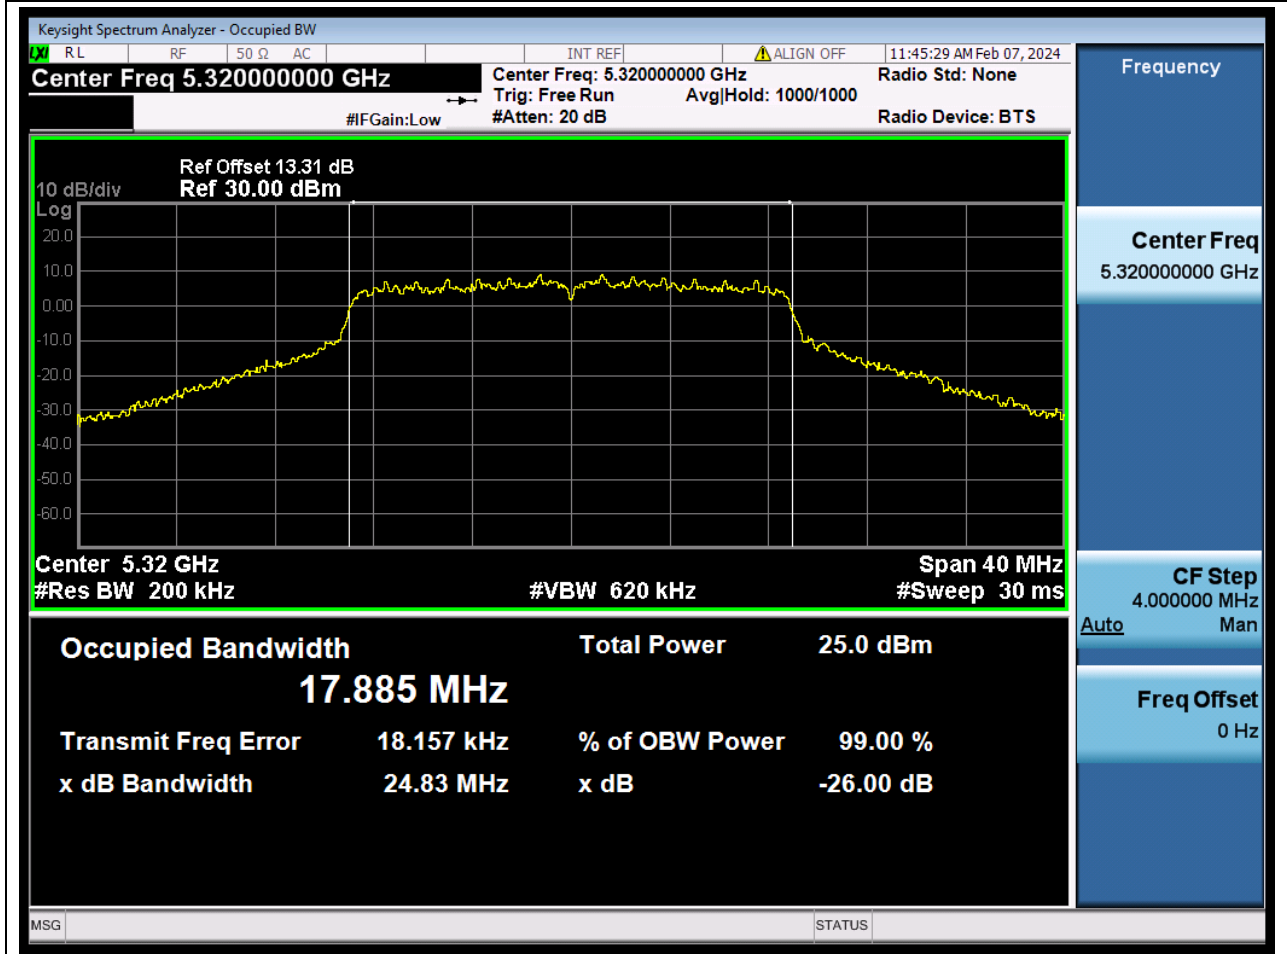

25. 802.11ac_20M_U-NII-2A_H

25.1. A.2-26dB Bandwidth(NTNV)

Center Frequency (MHz)	XdB Down	RBW (MHz)	Detector	Limit (MHz)	XdB BandWidth (MHz)	Verdict
5320	26	0.2	Peak	0	24.830381	N/A