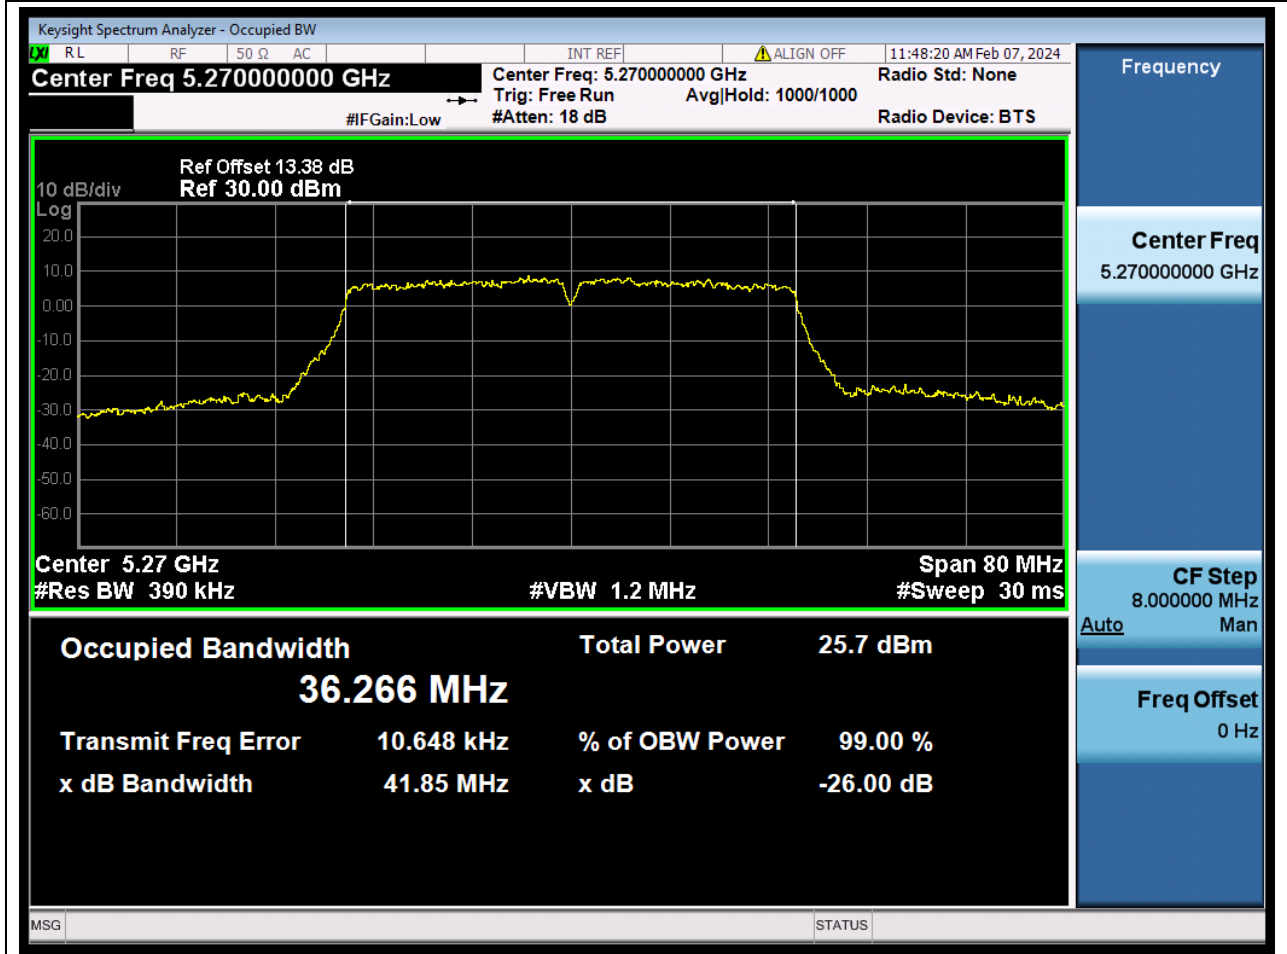

26. 802.11ac_40M_U-NII-2A_L

26.1. A.2-26dB Bandwidth(NTNV)

Center Frequency (MHz)	XdB Down	RBW (MHz)	Detector	Limit (MHz)	XdB BandWidth (MHz)	Verdict
5270	26	0.39	Peak	0	41.849834	N/A