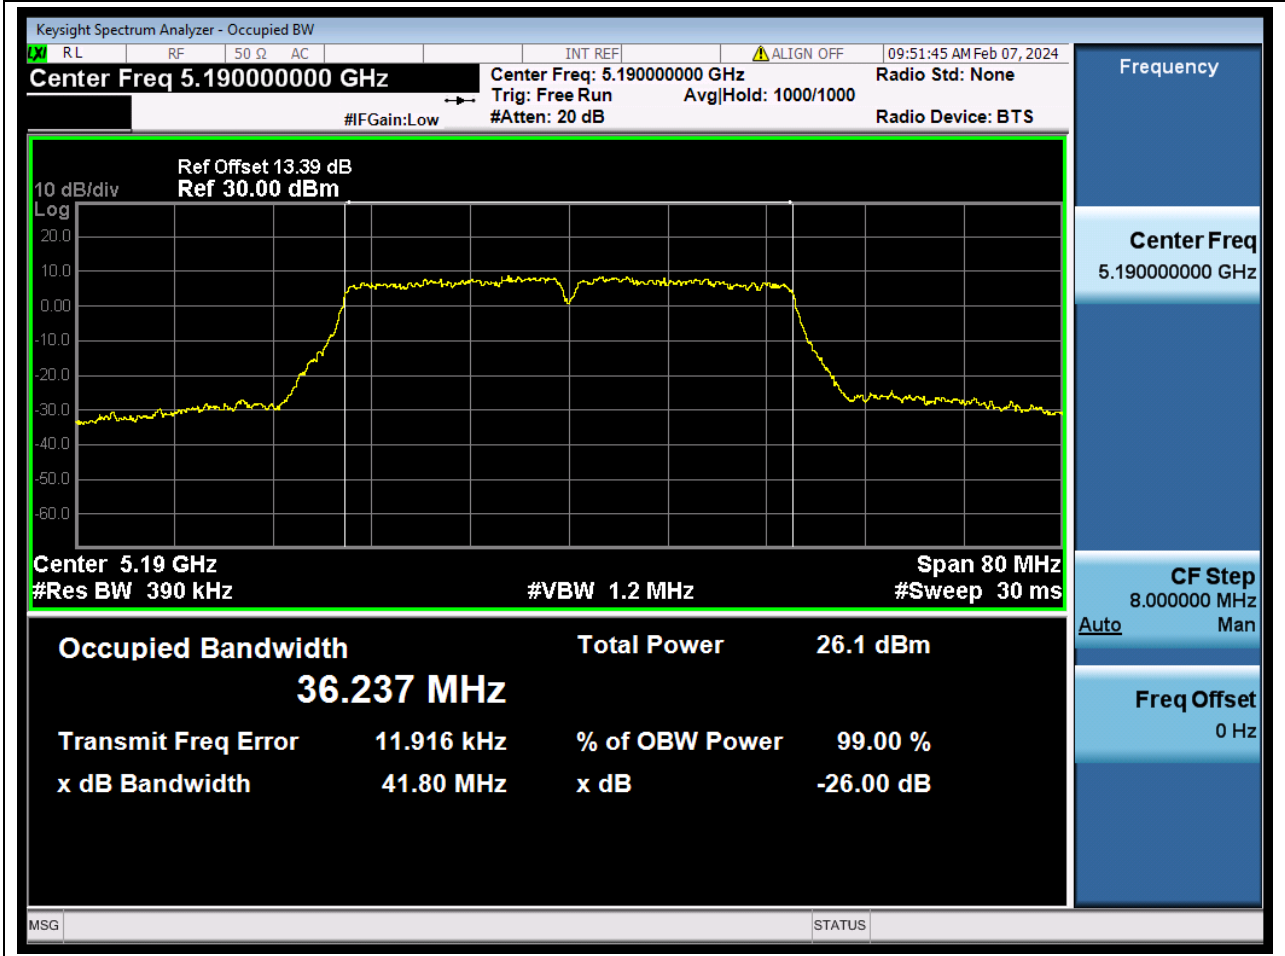

7. 802.11n_40M_U-NII-1_L

7.2. A.2-26dB Bandwidth(NTNV)

Center Frequency (MHz)	XdB Down	RBW (MHz)	Detector	Limit (MHz)	XdB BandWidth (MHz)	Verdict
5190	26	0.39	Peak	0	41.795915	N/A