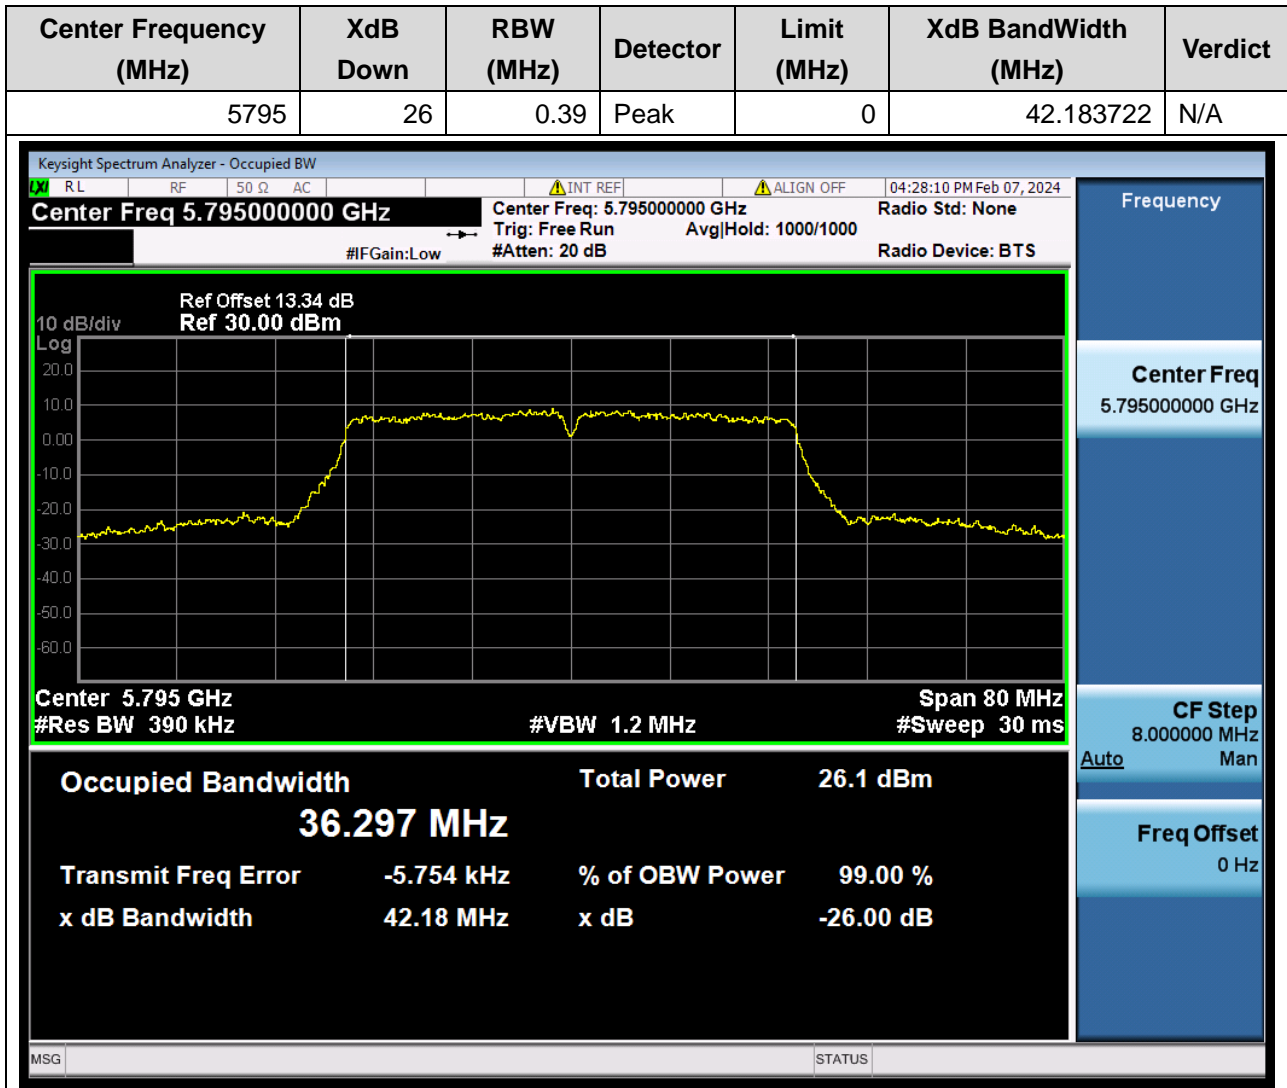

58. 802.11ac_40M_U-NII-3_H

58.1. A.2-26dB Bandwidth(NTNV)