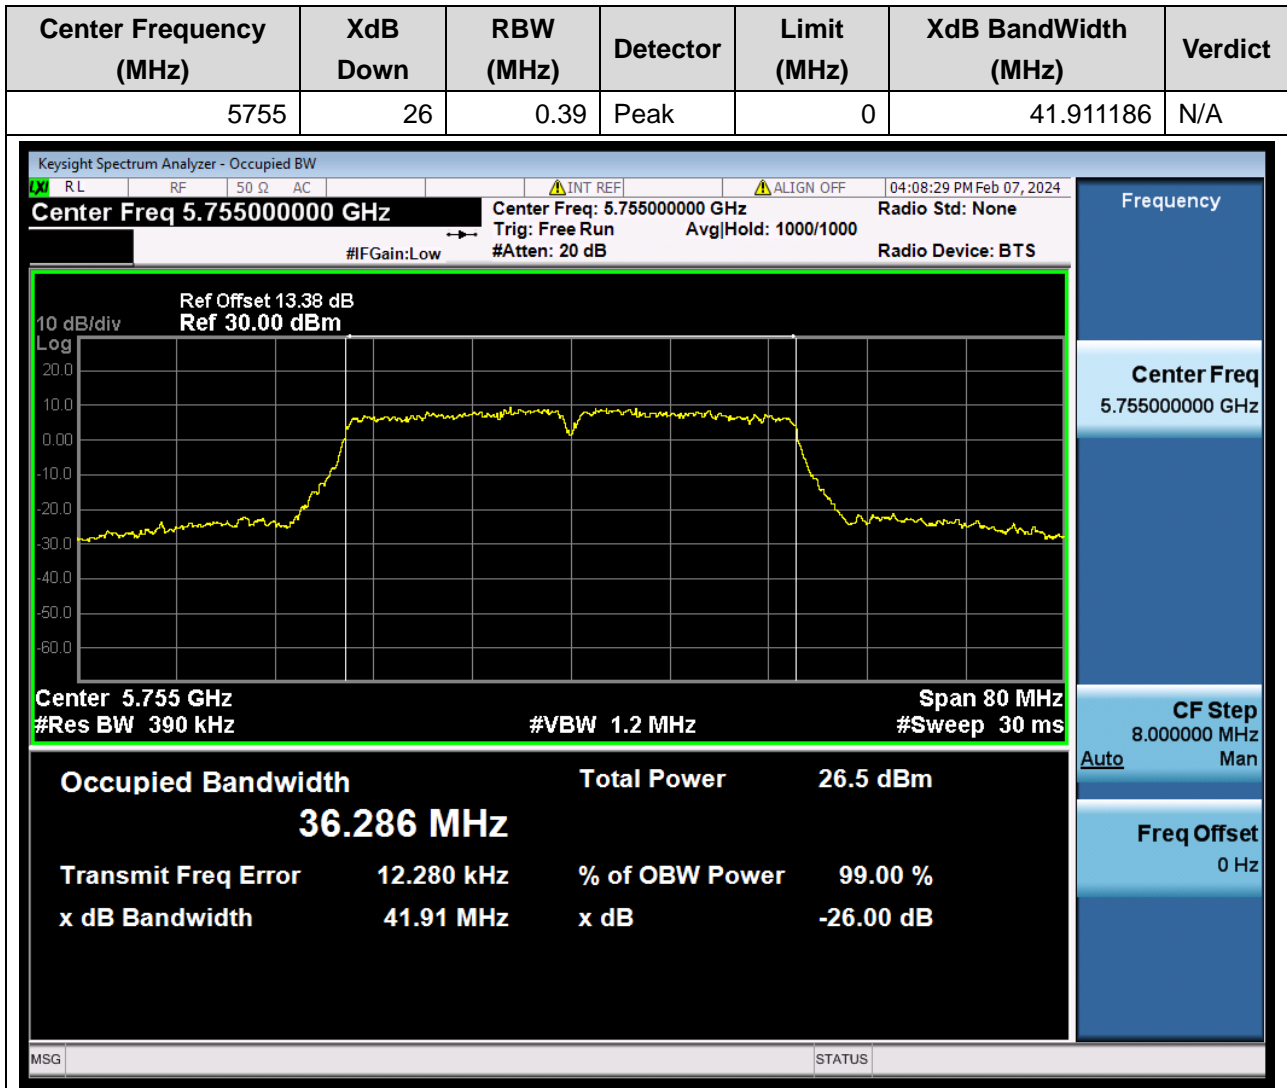

52. 802.11n_40M_U-NII-3_L

52.1. A.2-26dB Bandwidth(NTNV)