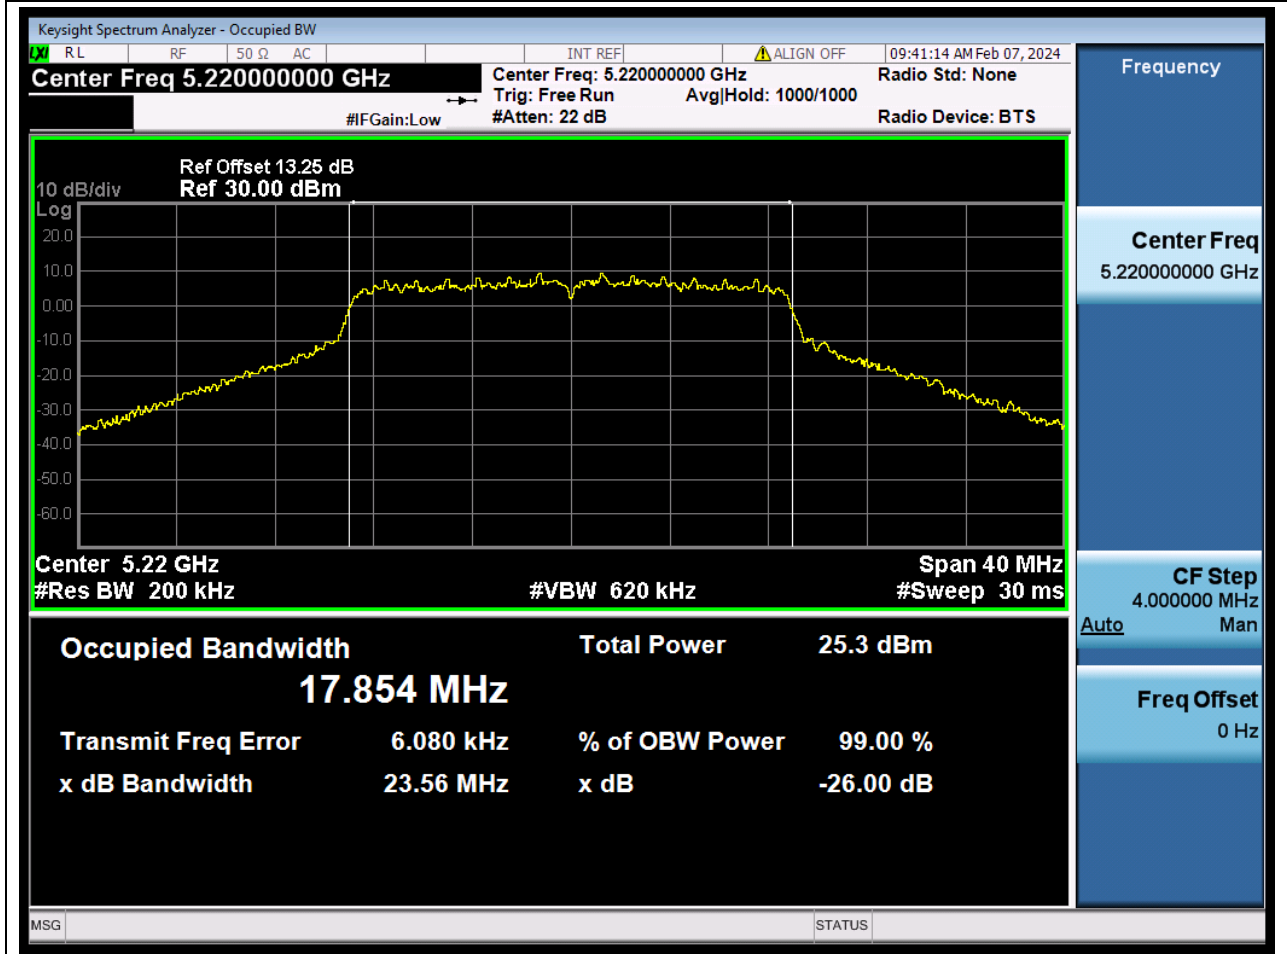

5. 802.11n_20M_U-NII-1_M

5.1. A.2-26dB Bandwidth(NTNV)

Center Frequency (MHz)	XdB Down	RBW (MHz)	Detector	Limit (MHz)	XdB BandWidth (MHz)	Verdict
5220	26	0.2	Peak	0	23.561442	N/A