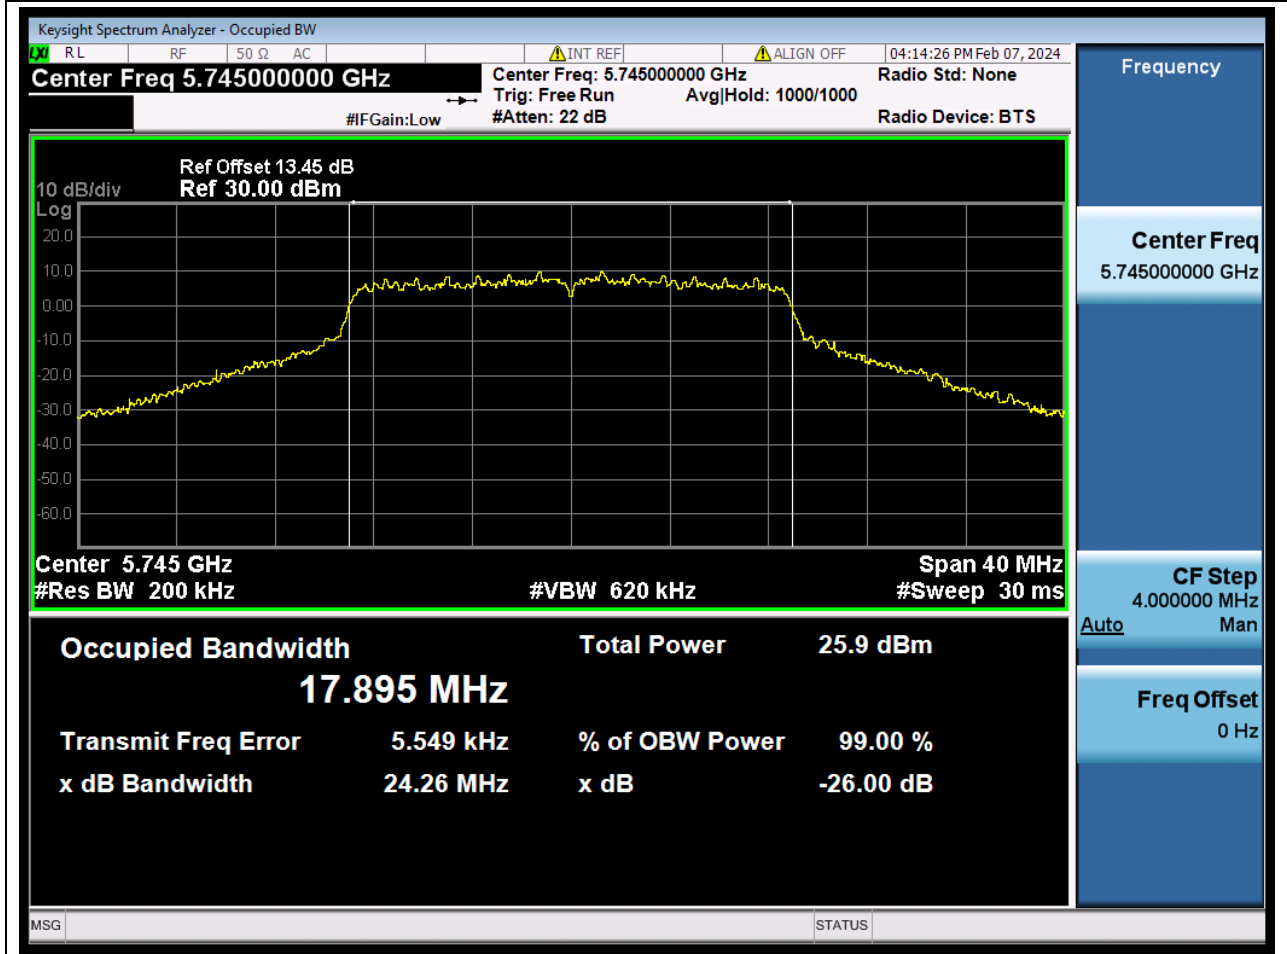

54. 802.11ac_20M_U-NII-3_L

54.1. A.2-26dB Bandwidth(NTNV)

Center Frequency (MHz)	XdB Down	RBW (MHz)	Detector	Limit (MHz)	XdB BandWidth (MHz)	Verdict
5745	26	0.2	Peak	0	24.257095	N/A