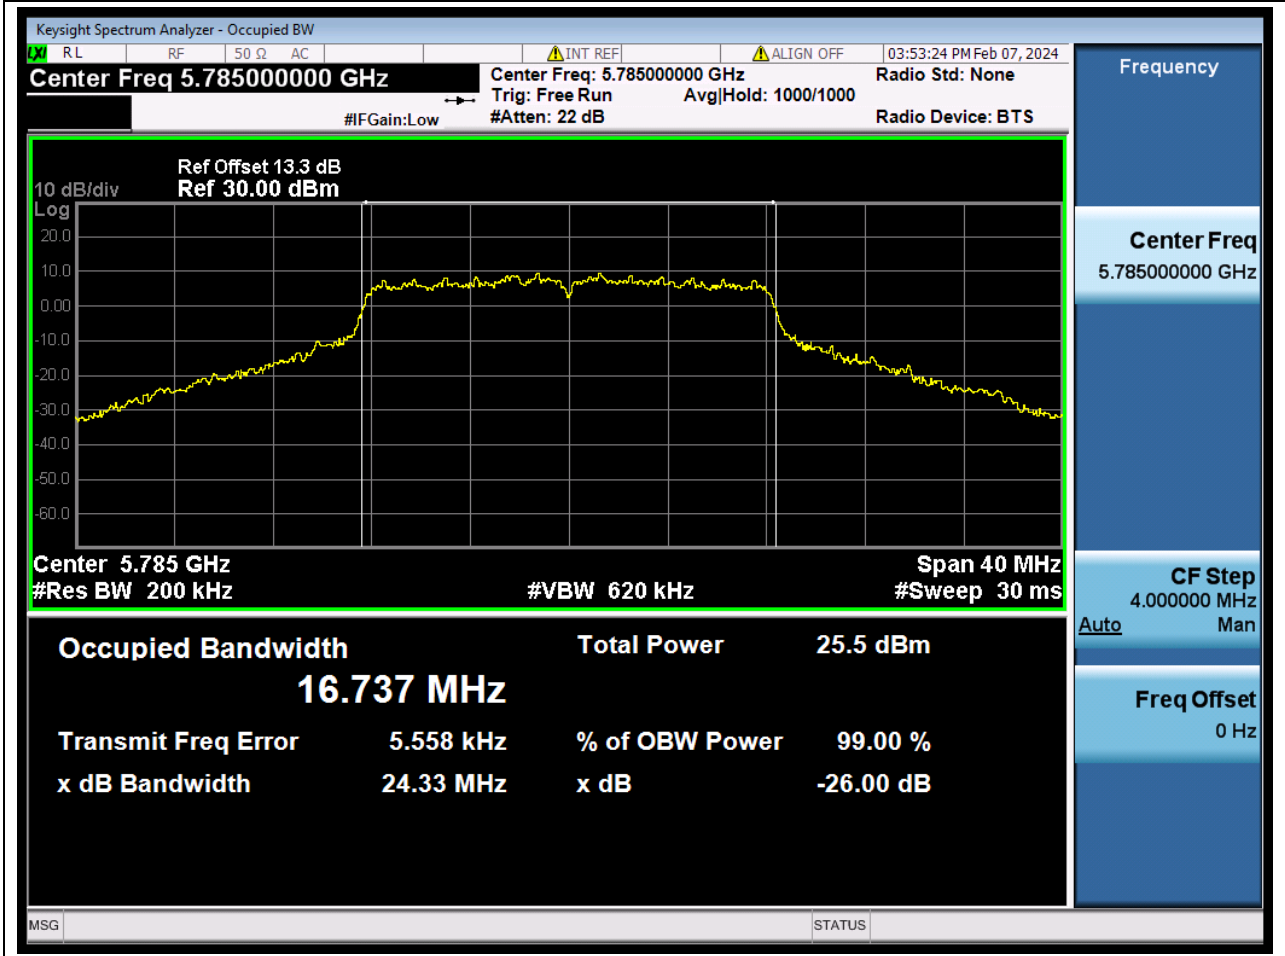

47. 802.11a_20M_U-NII-3_M

47.1. A.2-26dB Bandwidth(NTNV)

Center Frequency (MHz)	XdB Down	RBW (MHz)	Detector	Limit (MHz)	XdB BandWidth (MHz)	Verdict
5785	26	0.2	Peak	0	24.329127	N/A