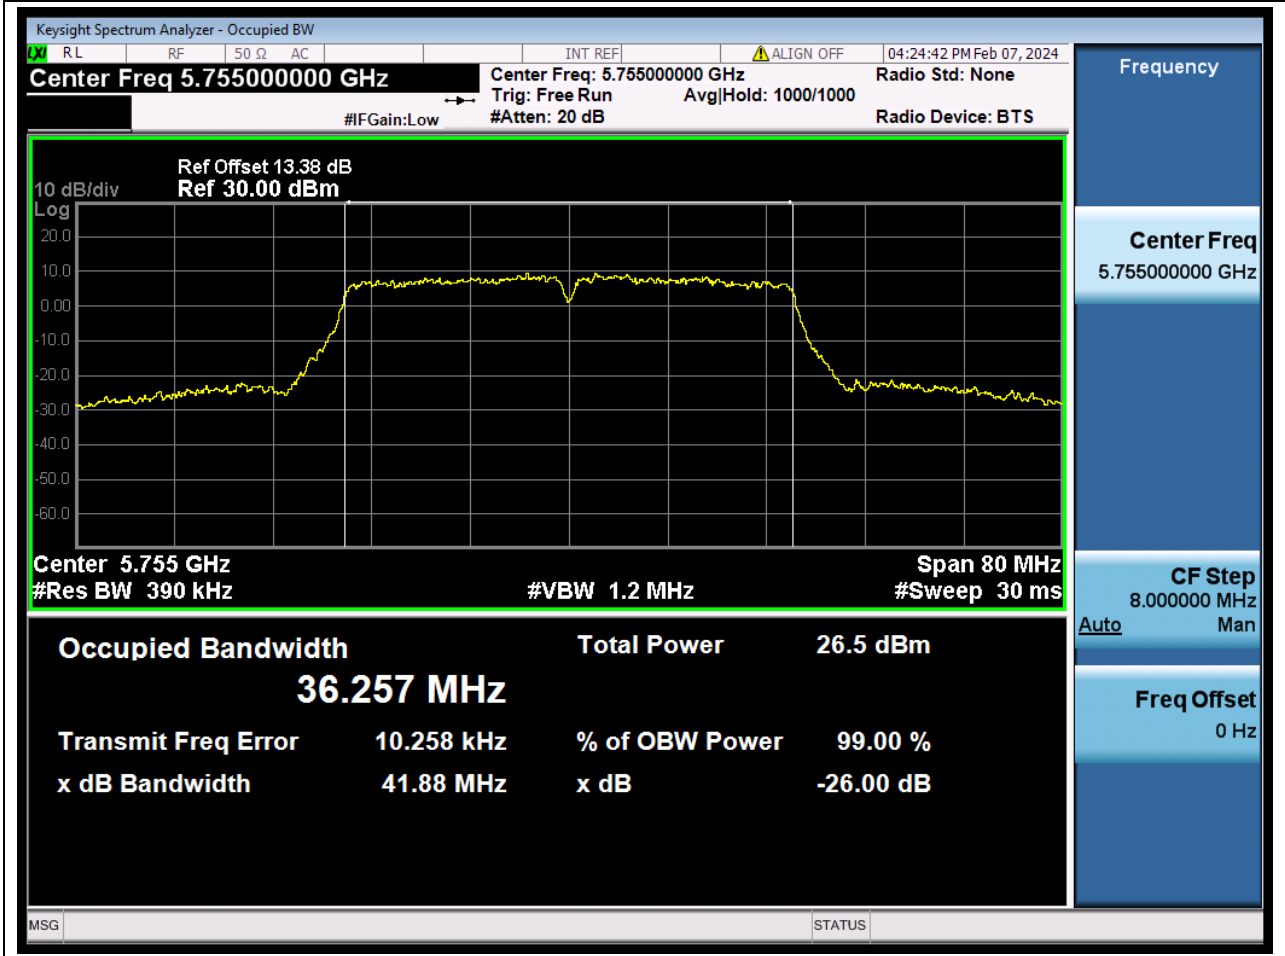

57. 802.11ac_40M_U-NII-3_L

57.1. A.2-26dB Bandwidth(NTNV)

Center Frequency (MHz)	XdB Down	RBW (MHz)	Detector	Limit (MHz)	XdB BandWidth (MHz)	Verdict
5755	26	0.39	Peak	0	41.878308	N/A