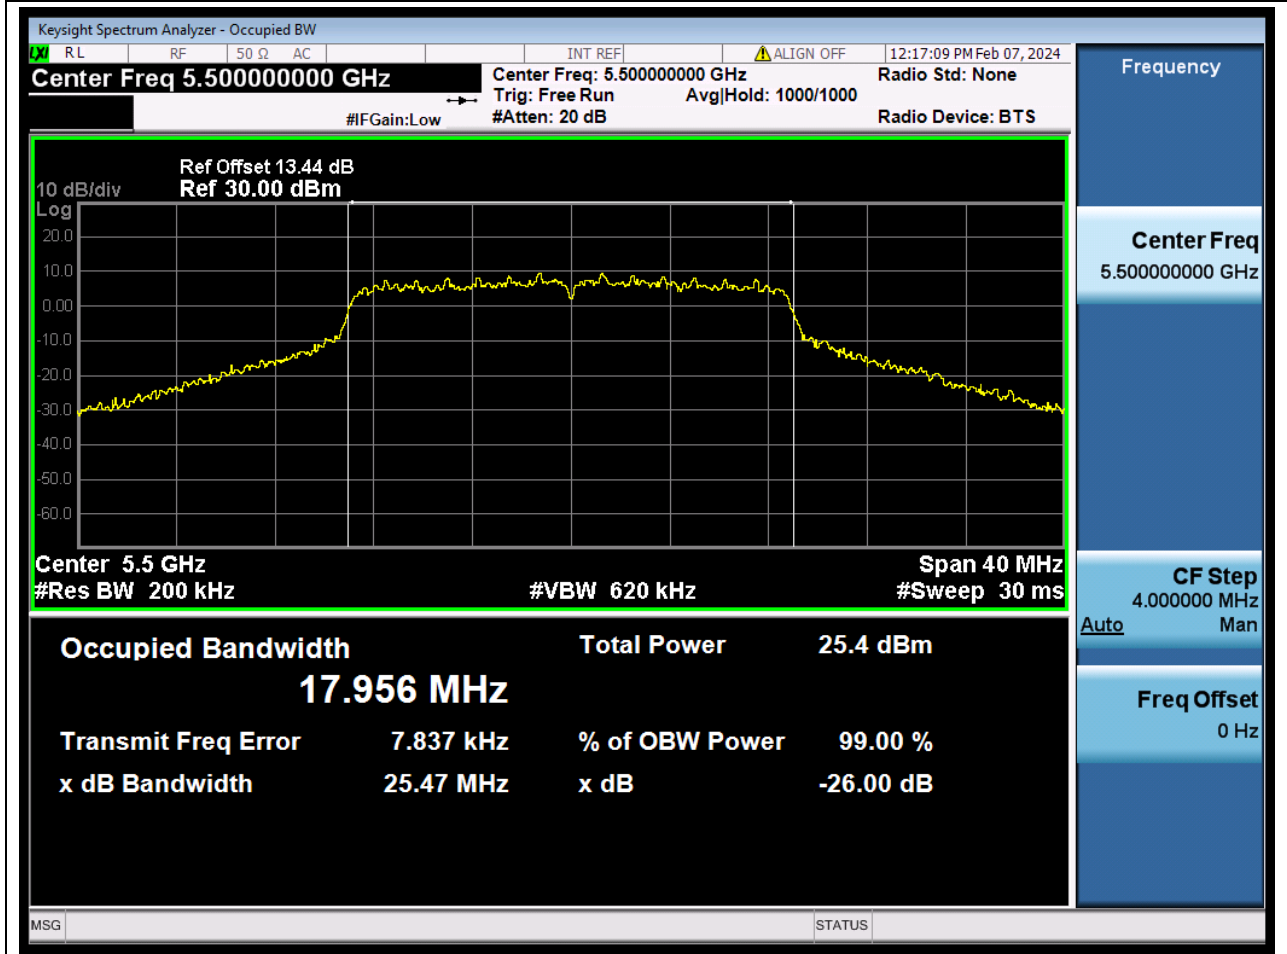

32. 802.11n_20M_U-NII-2C_L

32.1. A.2-26dB Bandwidth(NTNV)

Center Frequency (MHz)	XdB Down	RBW (MHz)	Detector	Limit (MHz)	XdB BandWidth (MHz)	Verdict
5500	26	0.2	Peak	0	25.474154	N/A