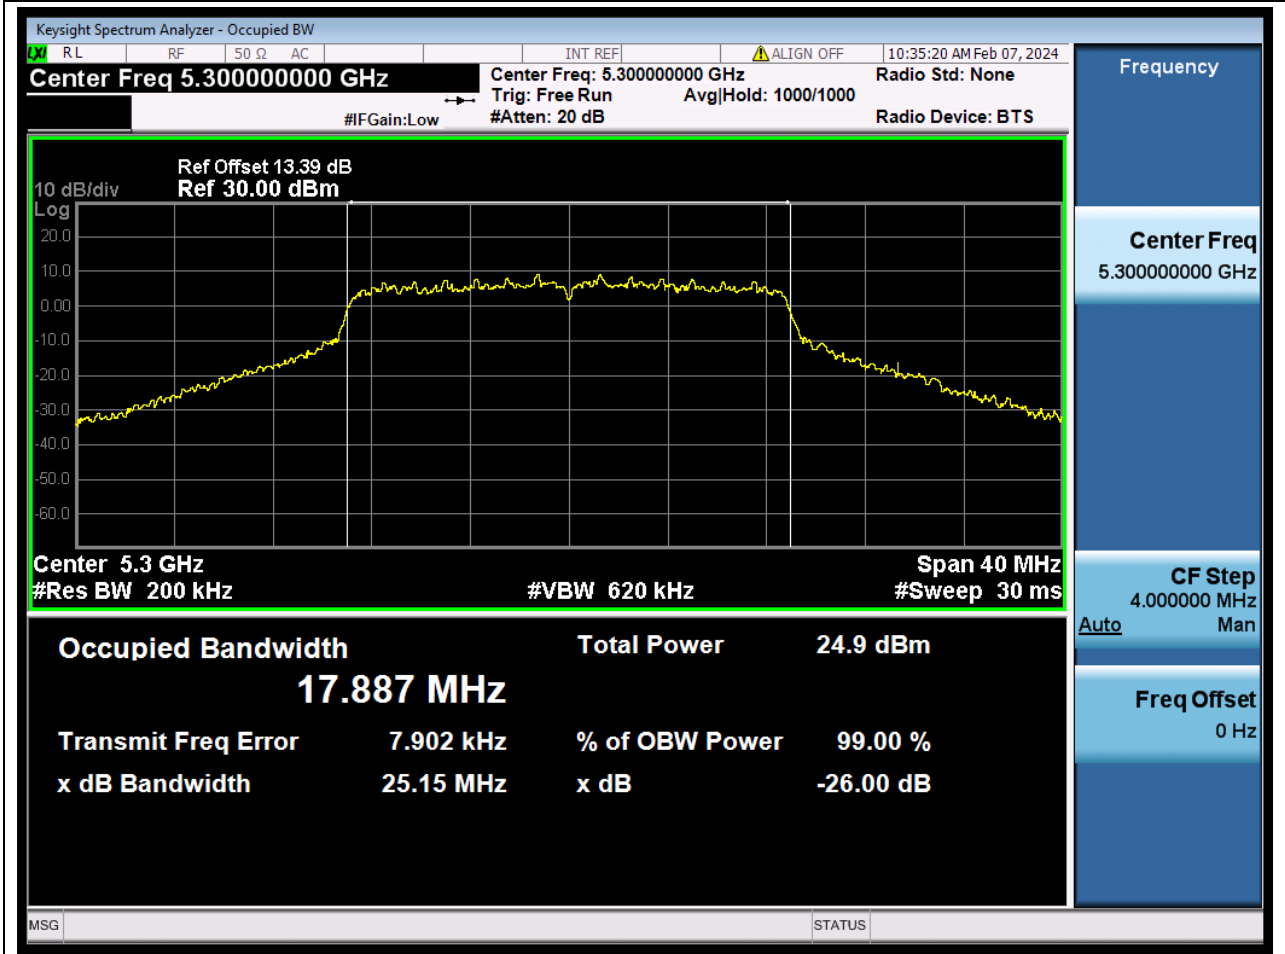

19. 802.11n_20M_U-NII-2A_M

19.1. A.2-26dB Bandwidth(NTNV)

Center Frequency (MHz)	XdB Down	RBW (MHz)	Detector	Limit (MHz)	XdB BandWidth (MHz)	Verdict
5300	26	0.2	Peak	0	25.151059	N/A