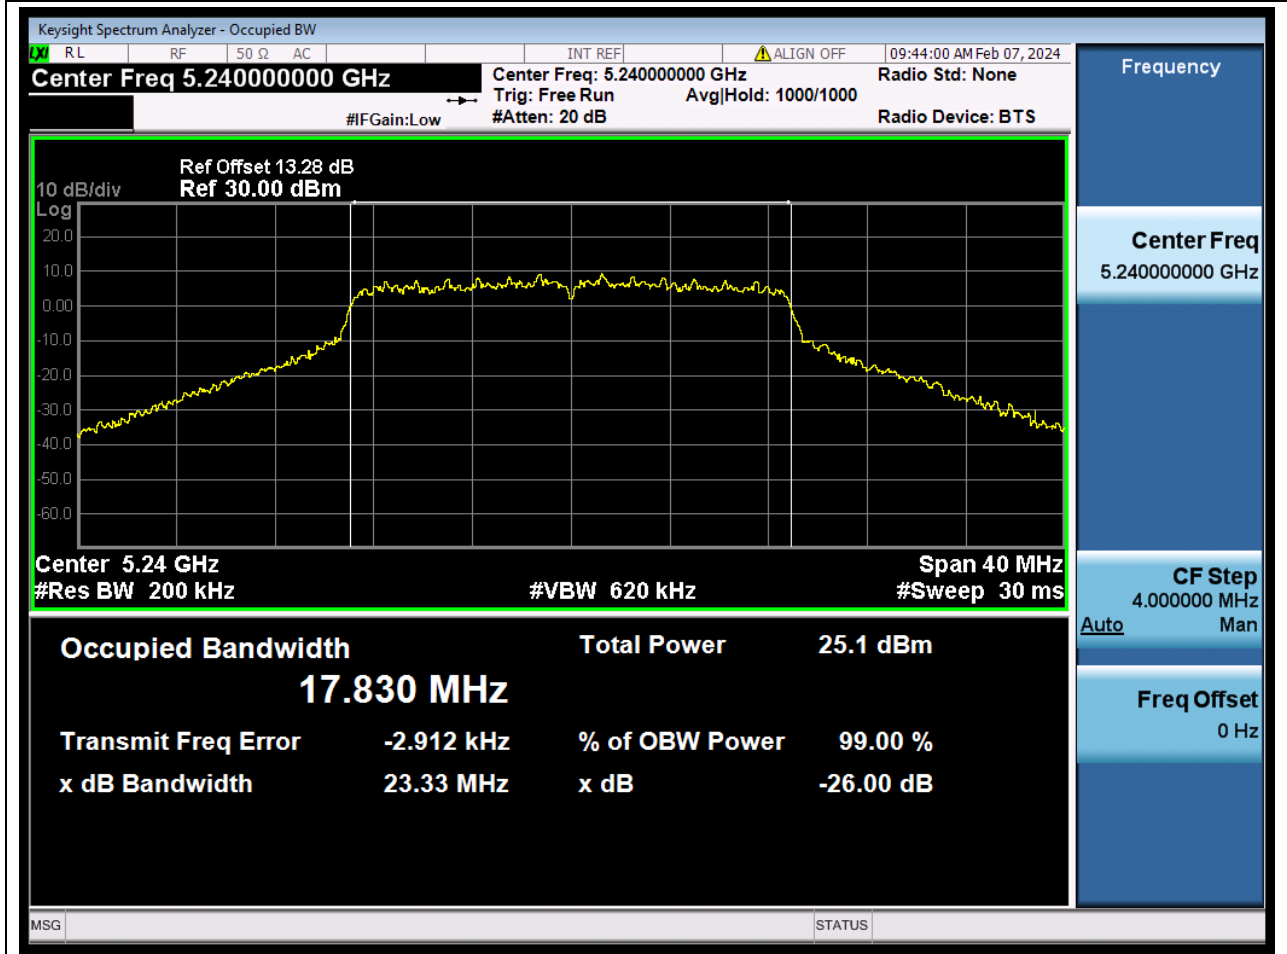

6. 802.11n_20M_U-NII-1_H

6.1. A.2-26dB Bandwidth(NTNV)

Center Frequency (MHz)	XdB Down	RBW (MHz)	Detector	Limit (MHz)	XdB BandWidth (MHz)	Verdict
5240	26	0.2	Peak	0	23.326425	N/A