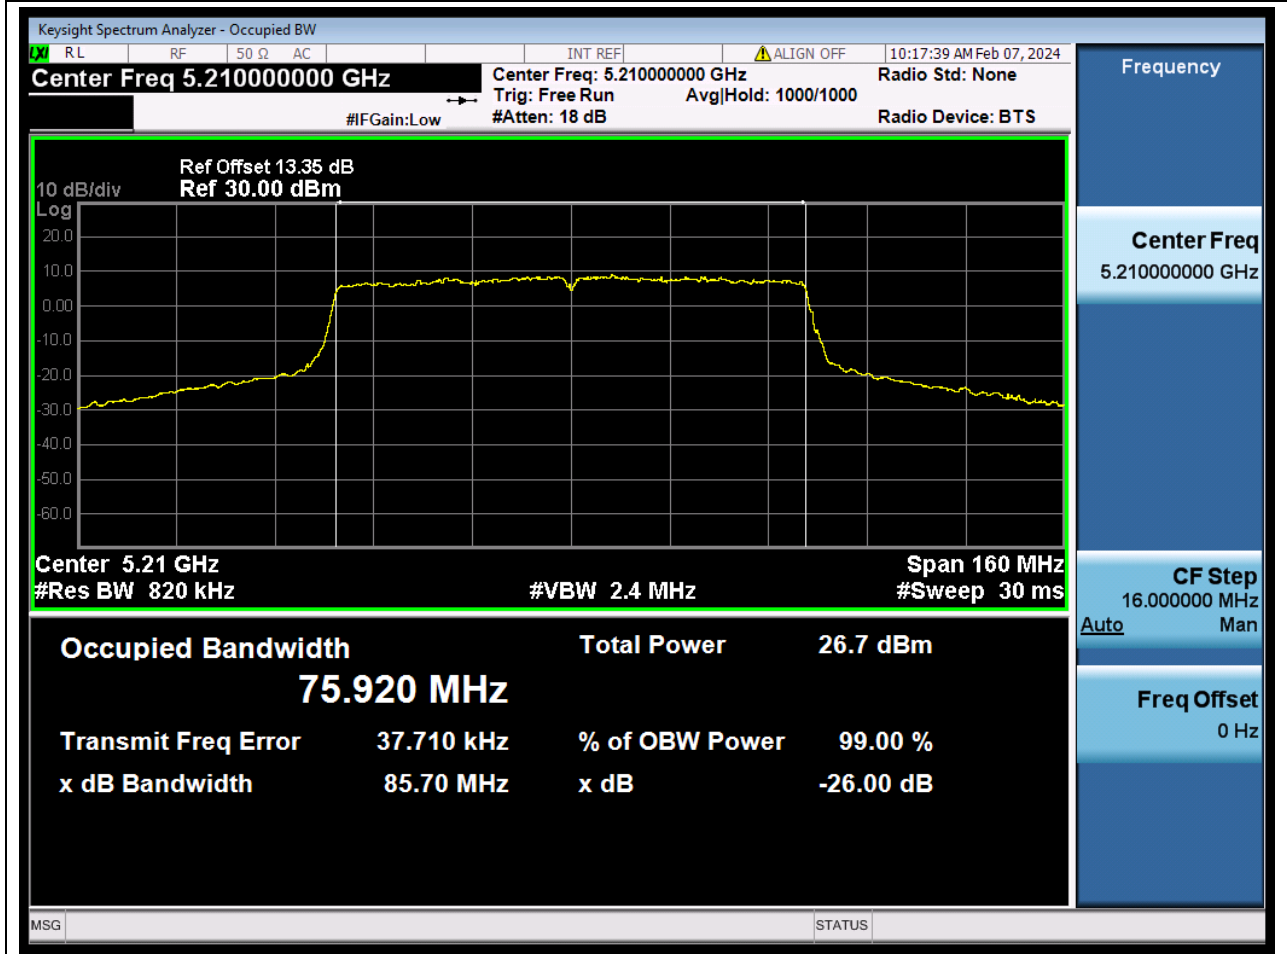

14. 802.11ac_80M_U-NII-1_M

14.1. A.2-26dB Bandwidth(NTNV)

Center Frequency (MHz)	XdB Down	RBW (MHz)	Detector	Limit (MHz)	XdB BandWidth (MHz)	Verdict
5210	26	0.82	Peak	0	85.696142	N/A