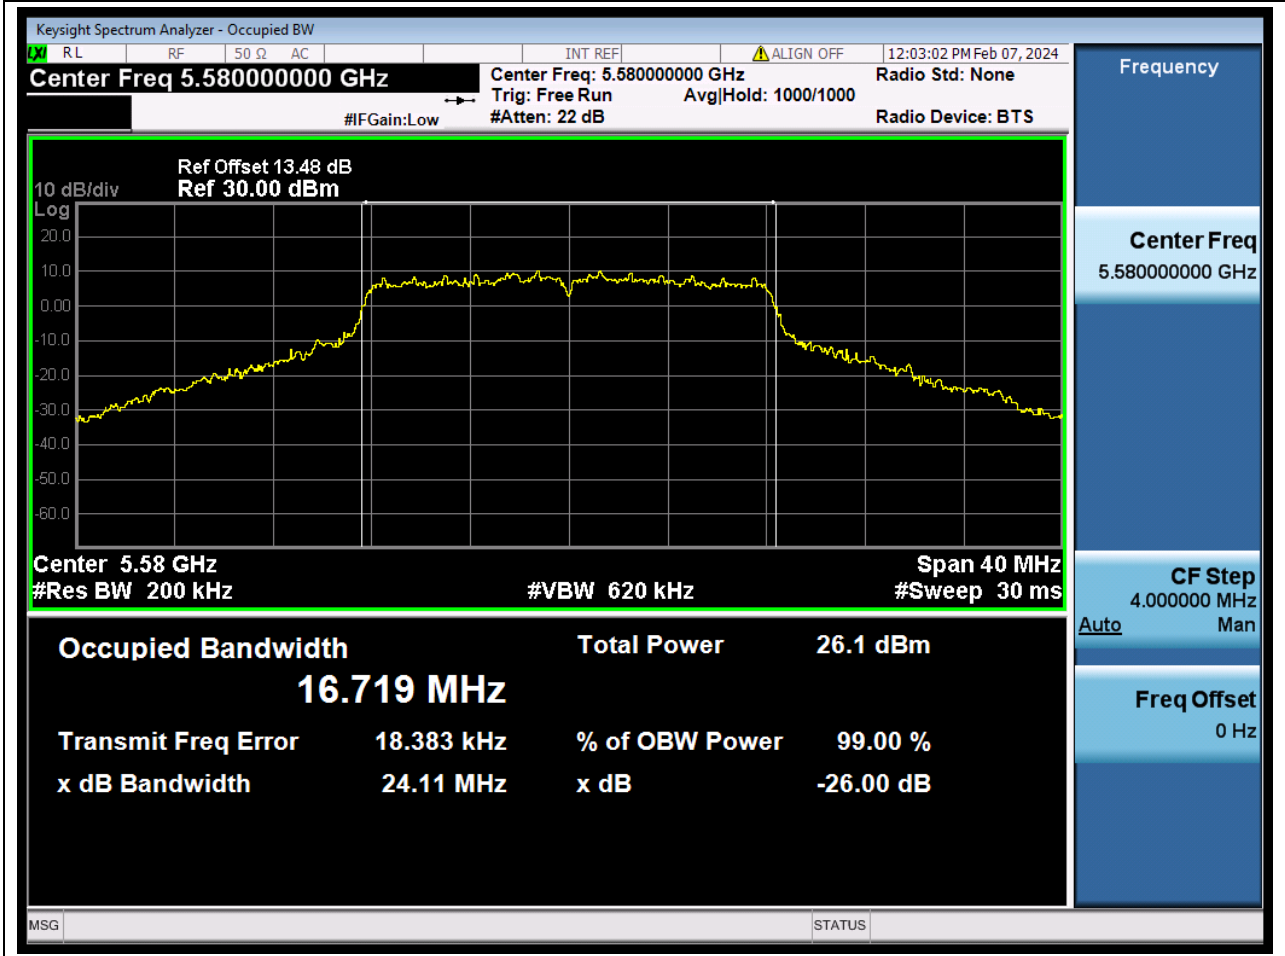

30. 802.11a_20M_U-NII-2C_M

30.1. A.2-26dB Bandwidth(NTNV)

Center Frequency (MHz)	XdB Down	RBW (MHz)	Detector	Limit (MHz)	XdB BandWidth (MHz)	Verdict
5580	26	0.2	Peak	0	24.114422	N/A