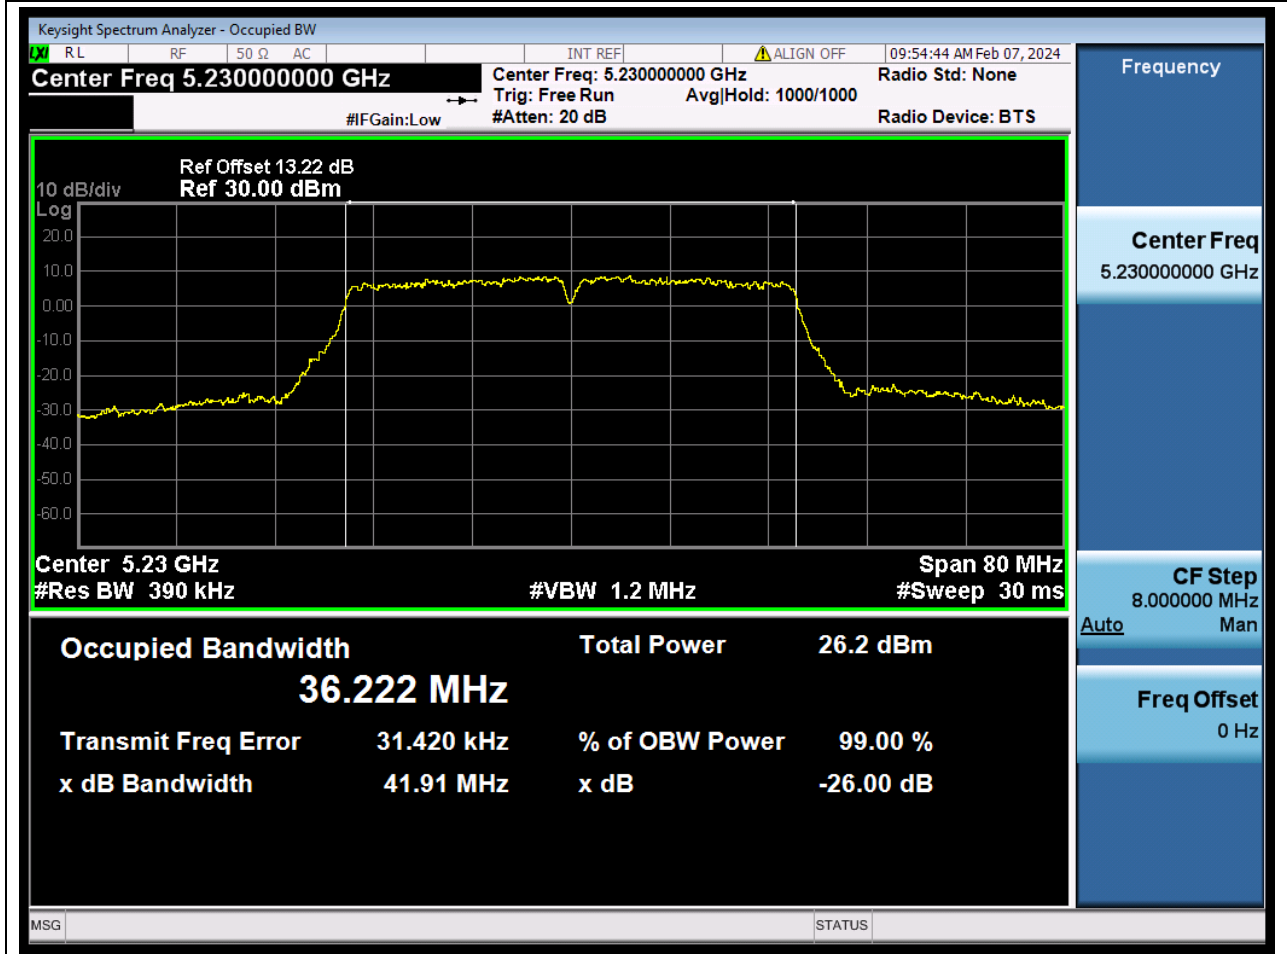

8. 802.11n_40M_U-NII-1_H

8.1. A.2-26dB Bandwidth(NTNV)

Center Frequency (MHz)	XdB Down	RBW (MHz)	Detector	Limit (MHz)	XdB BandWidth (MHz)	Verdict
5230	26	0.39	Peak	0	41.908874	N/A