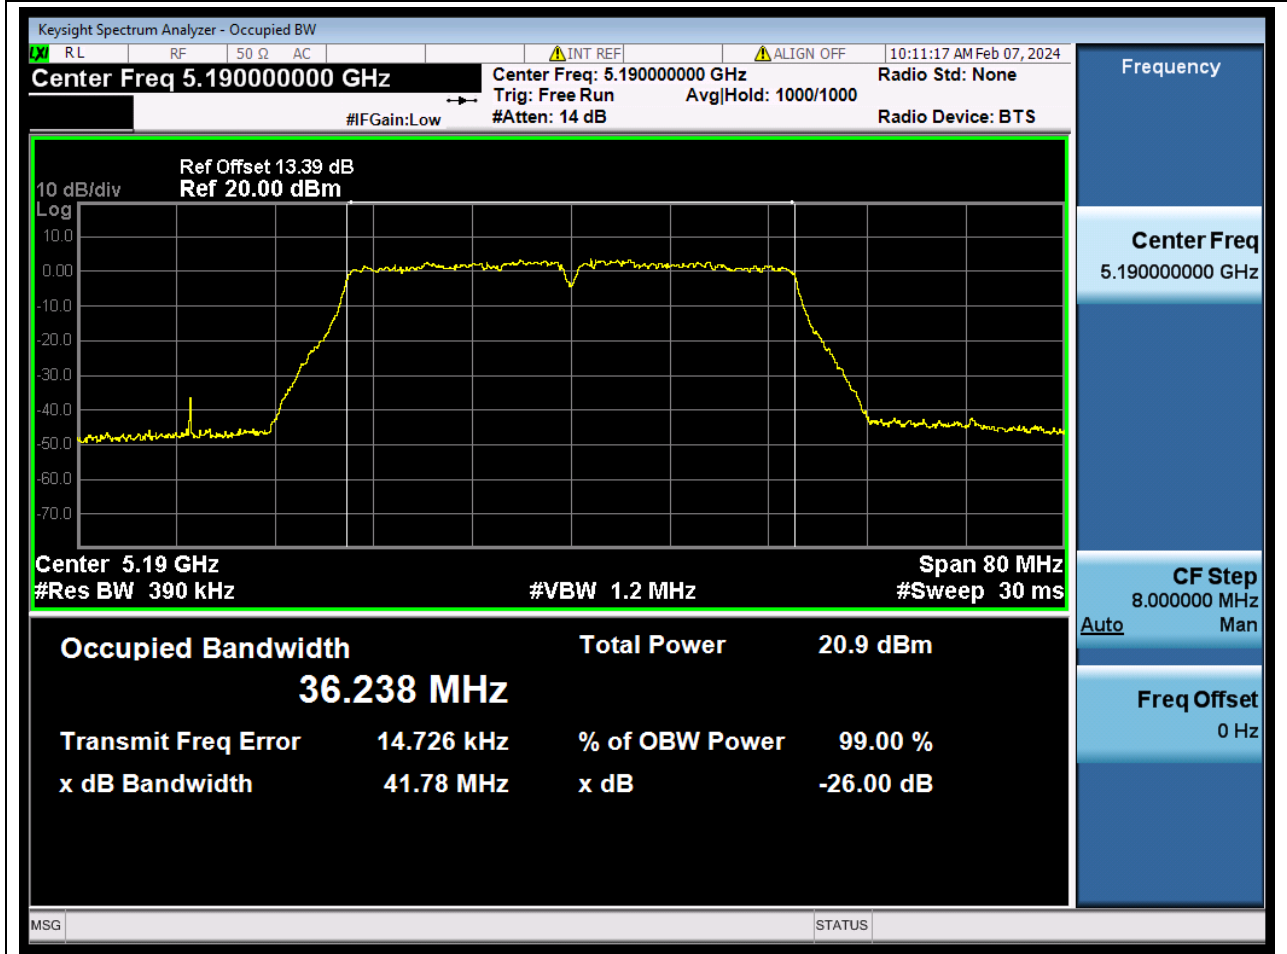

12. 802.11ac_40M_U-NII-1_L

12.1. A.2-26dB Bandwidth(NTNV)

Center Frequency (MHz)	XdB Down	RBW (MHz)	Detector	Limit (MHz)	XdB BandWidth (MHz)	Verdict
5190	26	0.39	Peak	0	41.775177	N/A