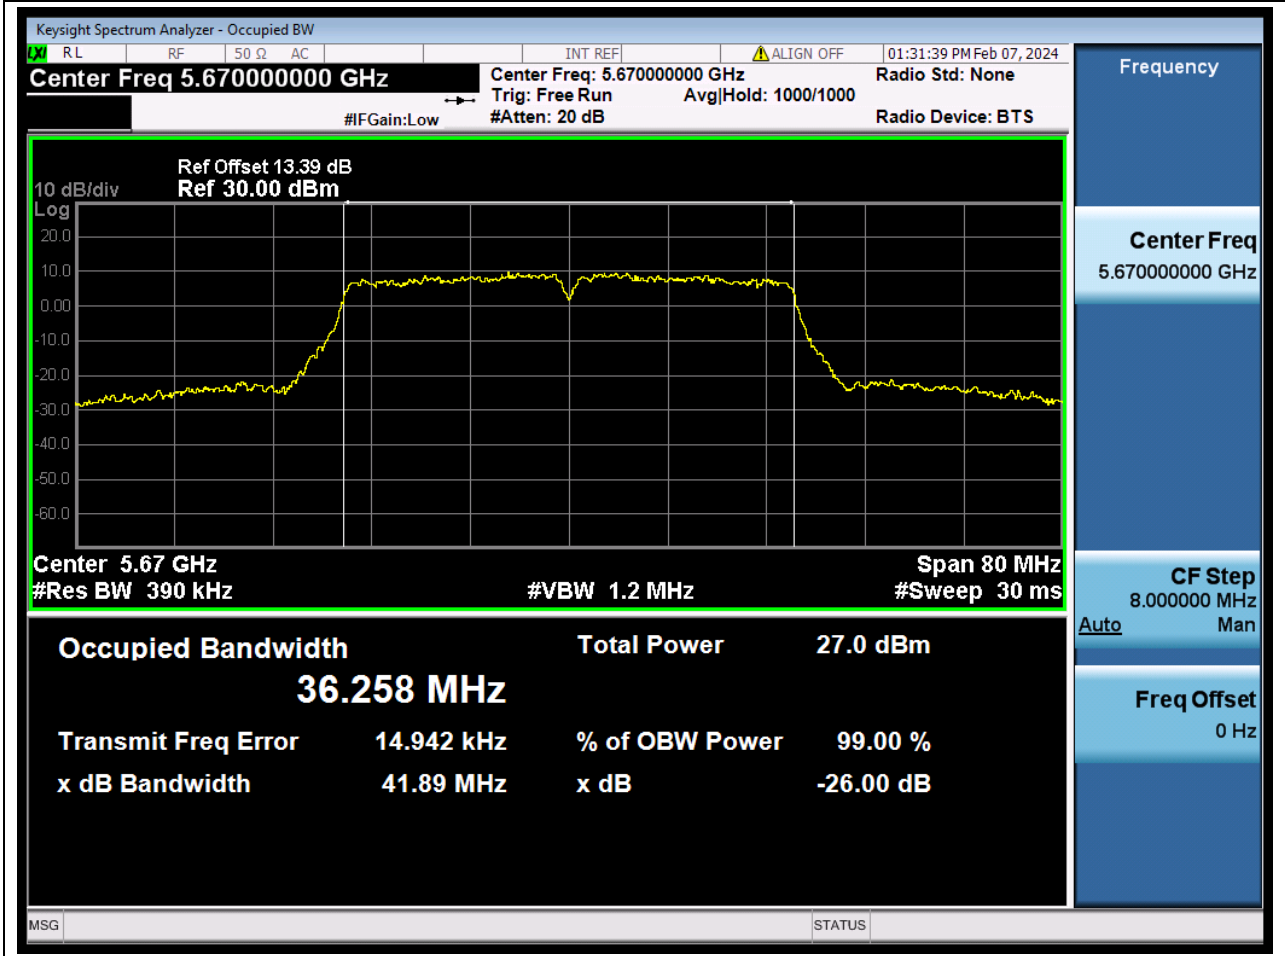

37. 802.11n_40M_U-NII-2C_H

37.2. A.2-26dB Bandwidth(NTNV)

Center Frequency (MHz)	XdB Down	RBW (MHz)	Detector	Limit (MHz)	XdB BandWidth (MHz)	Verdict
5670	26	0.39	Peak	0	41.894805	N/A