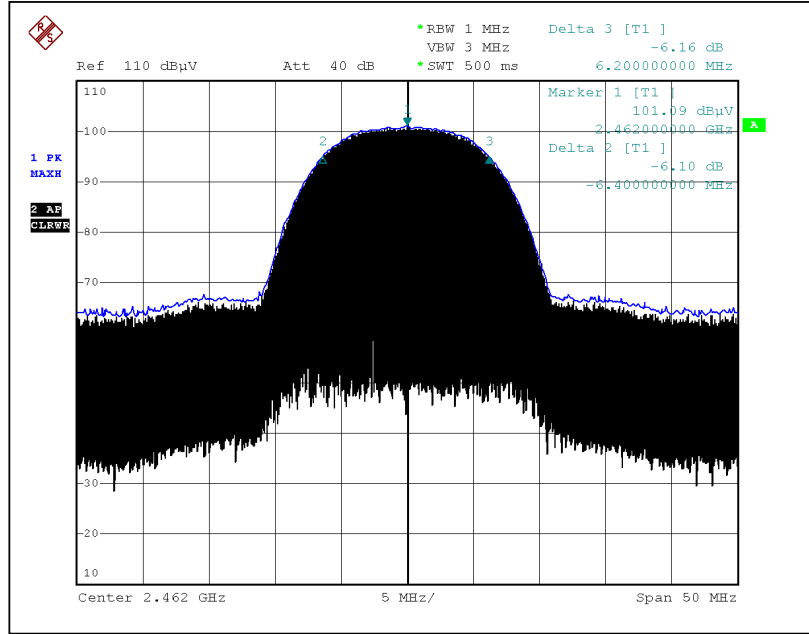

6dB Wi-Fi Bandwidth (802.11 B mode)

CH01

CH06

CH11