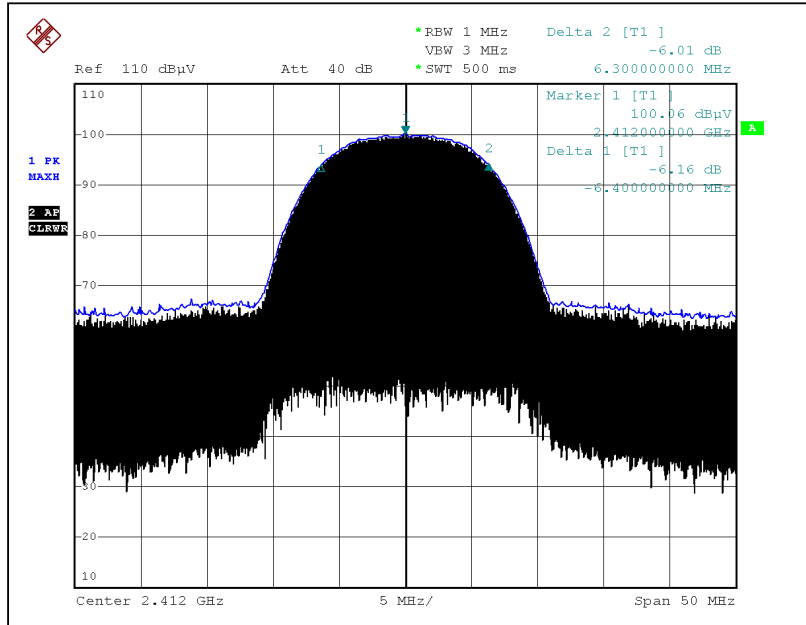

6dB Wi-Fi Bandwidth (802.11 B mode)

CH01

CH06

CH11