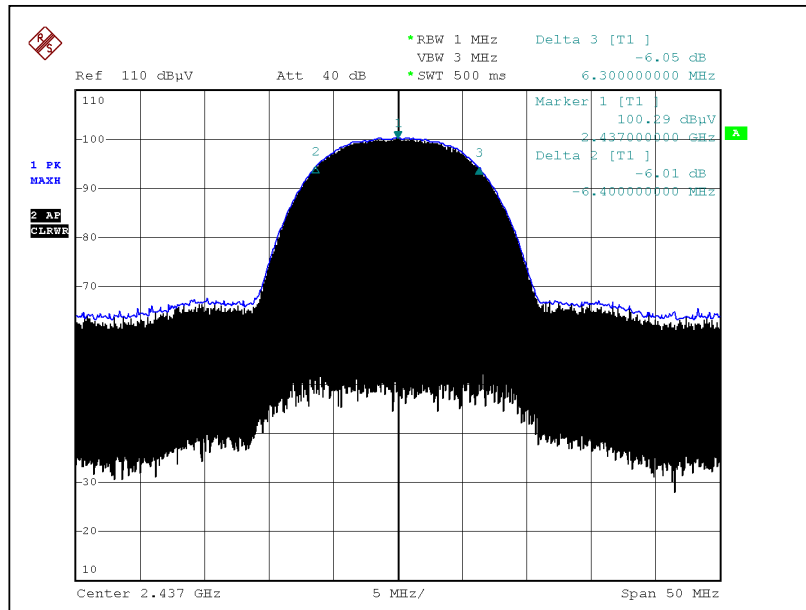

6dB Wi-Fi Bandwidth (802.11 B mode)

CH01

CH06

CH11