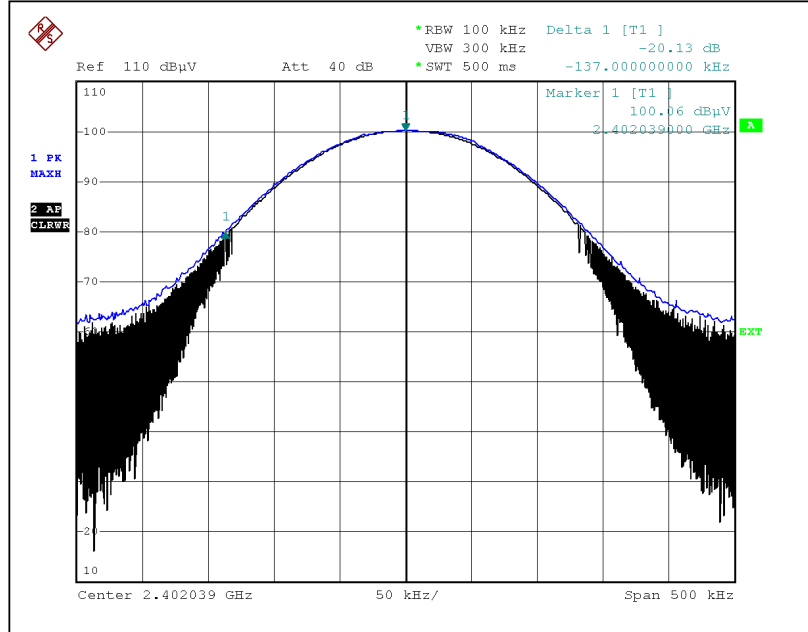

Bluetooth Band Edge

CH01

CH78