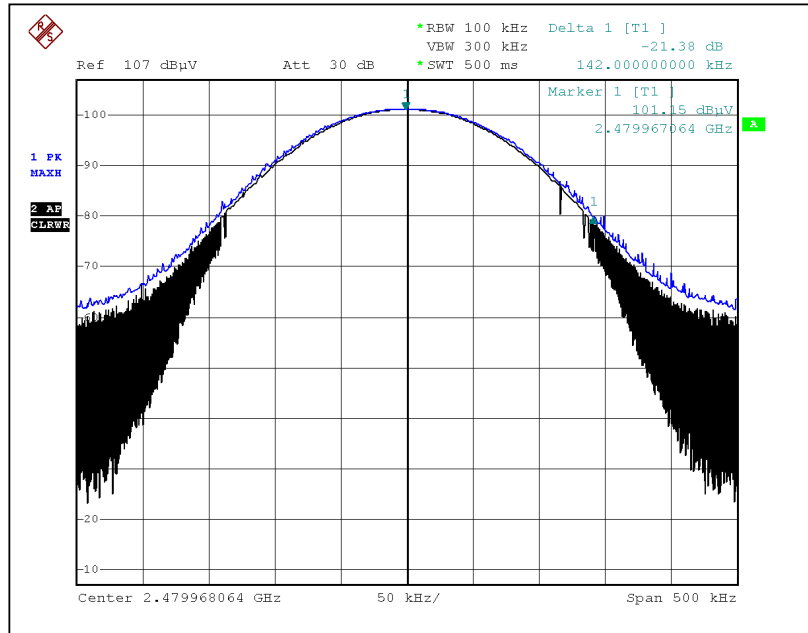

Bluetooth Band Edge

CH01

CH78