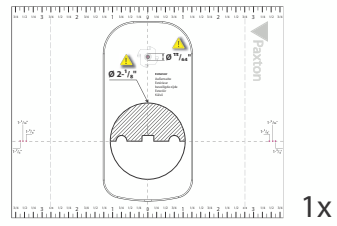

ins-01031

900-620WT-US
 900-620BL-US
 900-630WT-US
 900-630-BL-US

- 1x
- 2x
- 2x
- 1x
- 1x
- 1x
- 1x
- 1x

- 2x
- 2x
- 2x
- 4x

Ø23mm/Ø 29/32"

Ø53mm/Ø 2 1/8"

Ø5mm/Ø 13/64"

1

2

3

4

1

2

Standalone

3

4