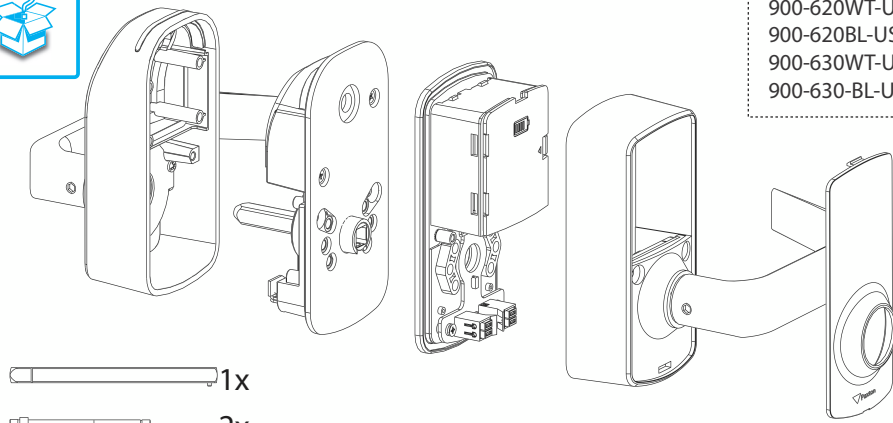

ins-01031

900-620WT-US
 900-620BL-US
 900-630WT-US
 900-630-BL-US

- 1x
- 2x
- 2x
- 1x
- 1x
- 1x
- 1x
- 1x

- 2x
- 2x
- 2x
- 4x

Ø23mm/Ø 29/32"

Ø53mm/Ø 2 1/8"

Ø5mm/Ø 13/64"

1

2

3

4

1

2

Standalone

3

4