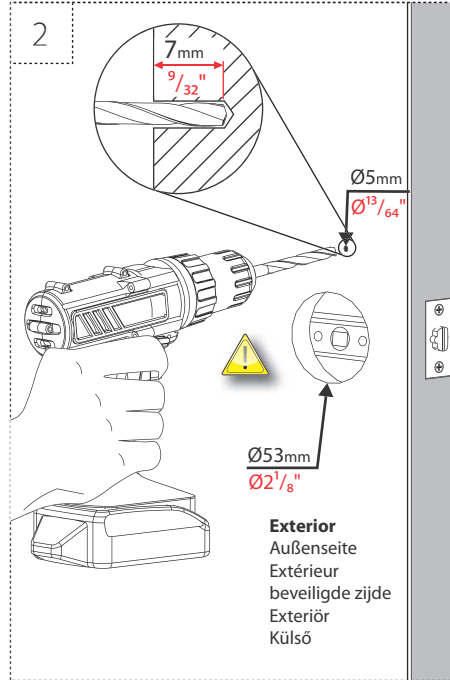

ins-01031

900-620WT-US
 900-620BL-US
 900-630WT-US
 900-630-BL-US

- 1x
- 2x
- 2x
- 1x
- 1x
- 1x
- 1x
- 1x

- 2x
- 2x
- 2x
- 4x

Ø23mm/Ø 29/32"

Ø53mm/Ø 2 1/8"

Ø5mm/Ø 13/64"

1