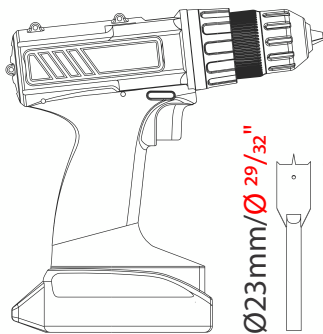

ins-01031

900-620WT-US
 900-620BL-US
 900-630WT-US
 900-630-BL-US

- 1x
- 2x
- 2x
- 1x
- 1x
- 1x
- 1x
- 1x

- 2x
- 2x
- 2x
- 4x

Ø23mm/Ø 29/32"

Ø53mm/Ø 2 1/8"

Ø5mm/Ø 13/64"

1

2

3

4

1

2

Standalone

3

4