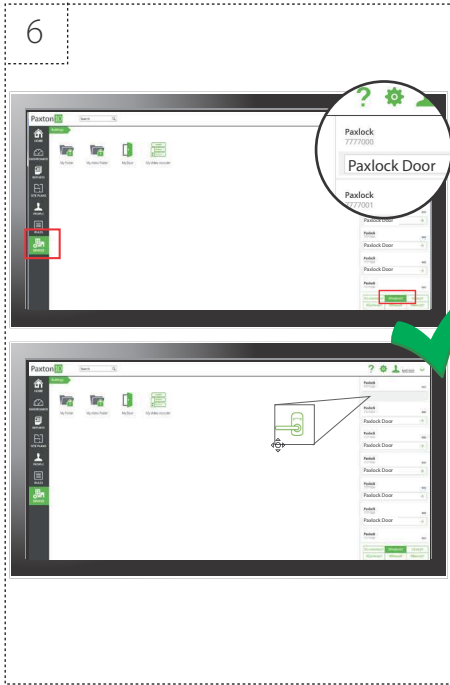

ins-01030

900-640WT-US
900-640BL-US
900-650WT-US
900-650BL-US

1x
2x
2x
1x
1x

2x
1x
2x
2x
2x
4x

1x

Ø 8mm / Ø 5/16"

1

2