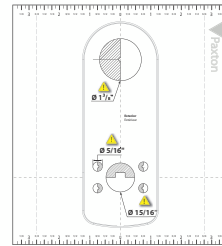

ins-01030

900-640WT-US
900-640BL-US
900-650WT-US
900-650BL-US

1x
2x
2x
1x
1x

2x
1x
2x
2x
2x
4x

1x

Ø 8mm / Ø 5/16"

1

2

3

4