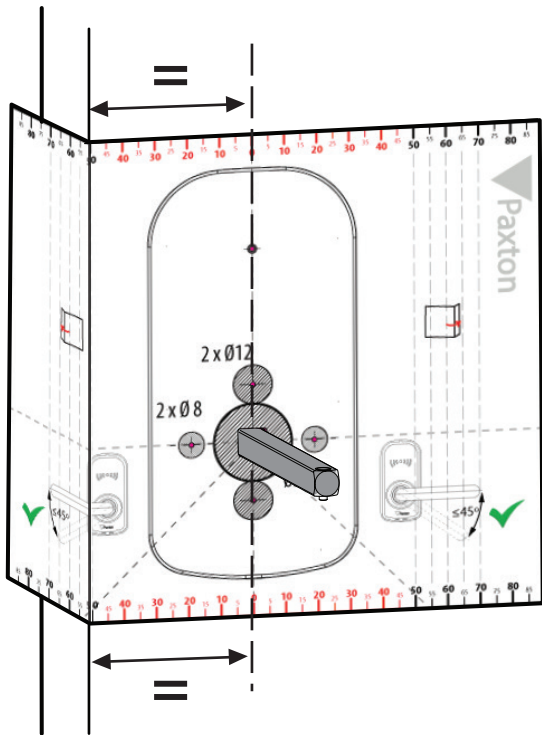

85 80 75 70 65 60 55 50 45 40 35 30 25 20 15 10 5 0 5 10 15 20 25 30 35 40 45 50 55 60 65 70 75 80 85

85 80 75 70 65 60 55 50 45 40 35 30 25 20 15 10 5 0 5 10 15 20 25 30 35 40 45 50 55 60 65 70 75 80 85

- Fold template around the door edge to match the backset of the lock case.