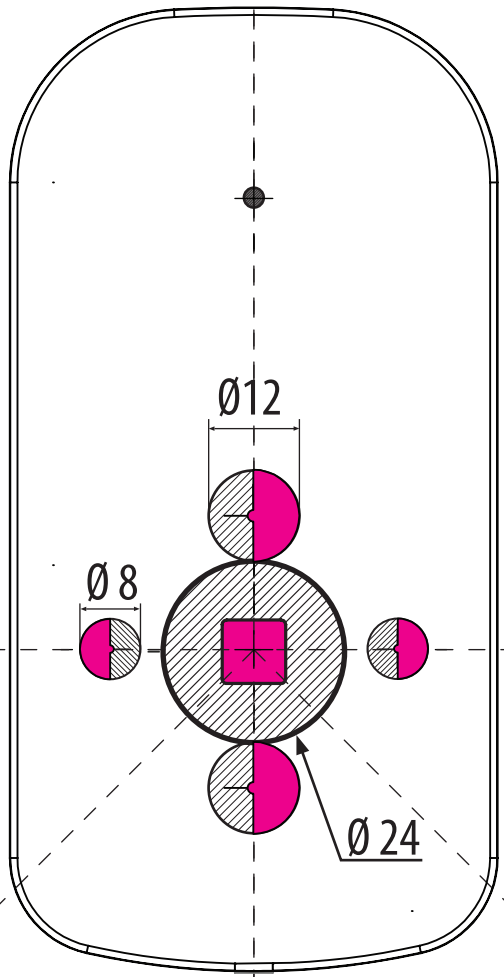

85 80 75 70 65 60 55 50 45 40 35 30 25 20 15 10 5 0 5 10 15 20 25 30 35 40 45 50 55 60 65 70 75 80 85

85 80 75 70 65 60 55 50 45 40 35 30 25 20 15 10 5 0 5 10 15 20 25 30 35 40 45 50 55 60 65 70 75 80 85

- Fold template around the door edge to match the backset of the lock case.