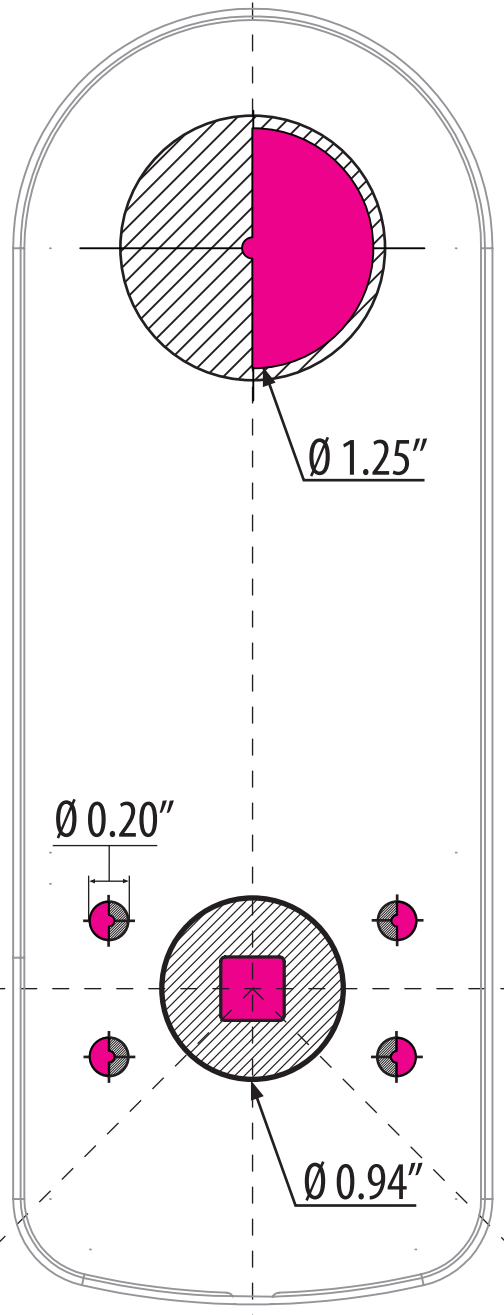

85 80 75 70 65 60 55 50 45 40 35 30 25 20 15 10 5 0 5 10 15 20 25 30 35 40 45 50 55 60 65 70 75 80 85

85 80 75 70 65 60 55 50 45 40 35 30 25 20 15 10 5 0 5 10 15 20 25 30 35 40 45 50 55 60 65 70 75 80 85

- Fold template around the door edge to match the backset of the lock case.