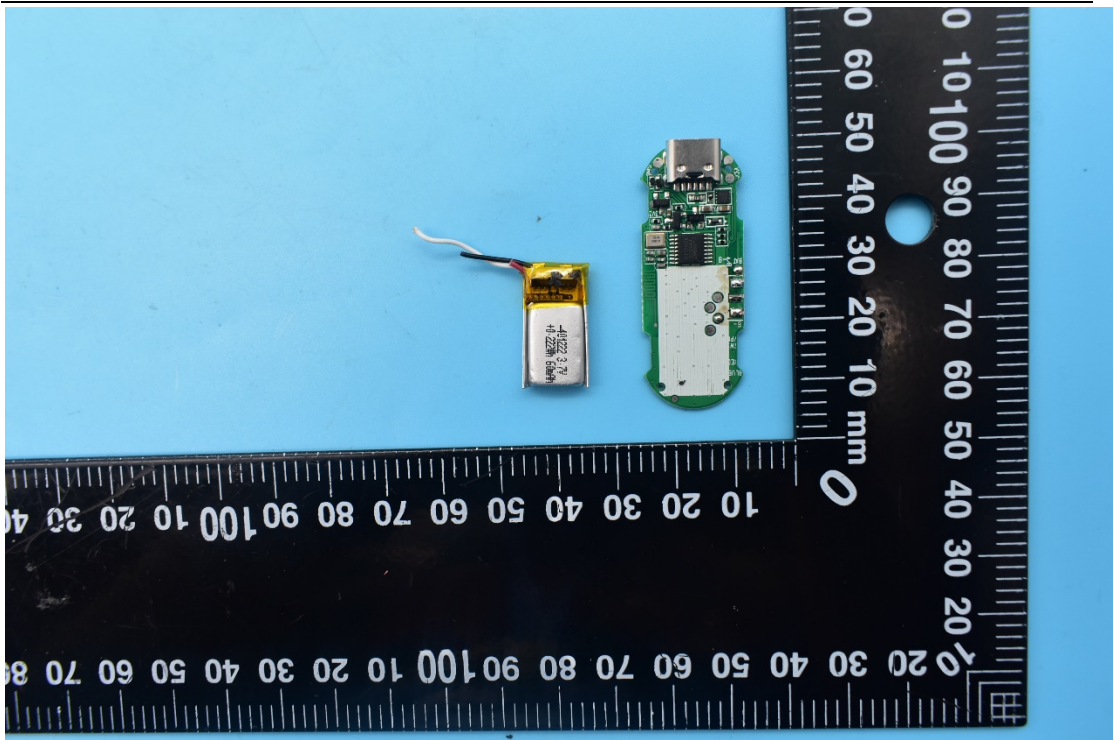

FCC ID:UR9WS-20020

## Internal Photos

## 2. Antenna view