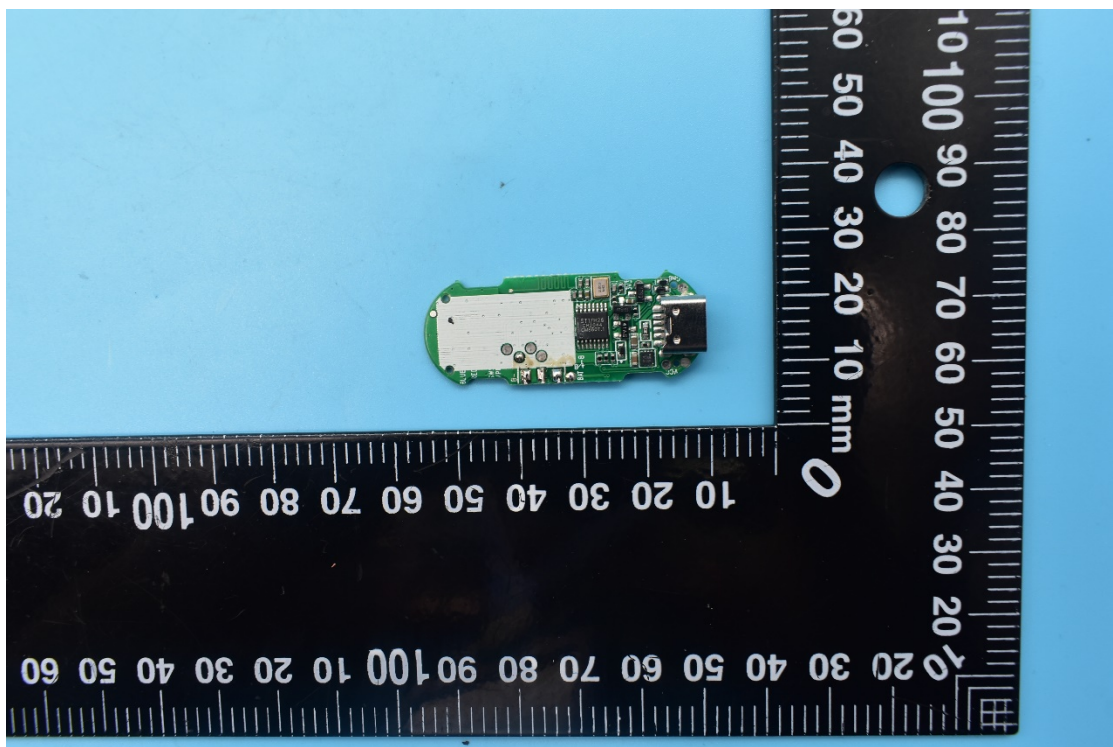

FCC ID:UR9WS-20020

## Internal Photos

## 2. Antenna view