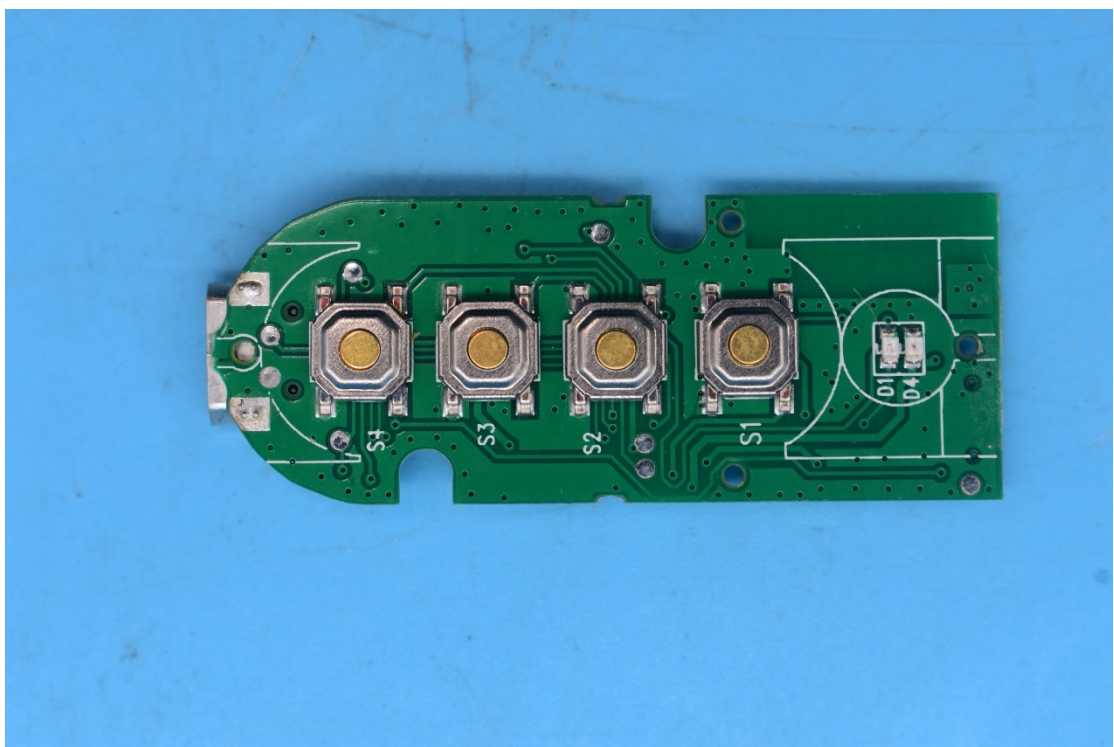

FCC ID:UR9WS-19017-1

## Internal Photos

### 1. EUT uncover view

## 2. Antenna view