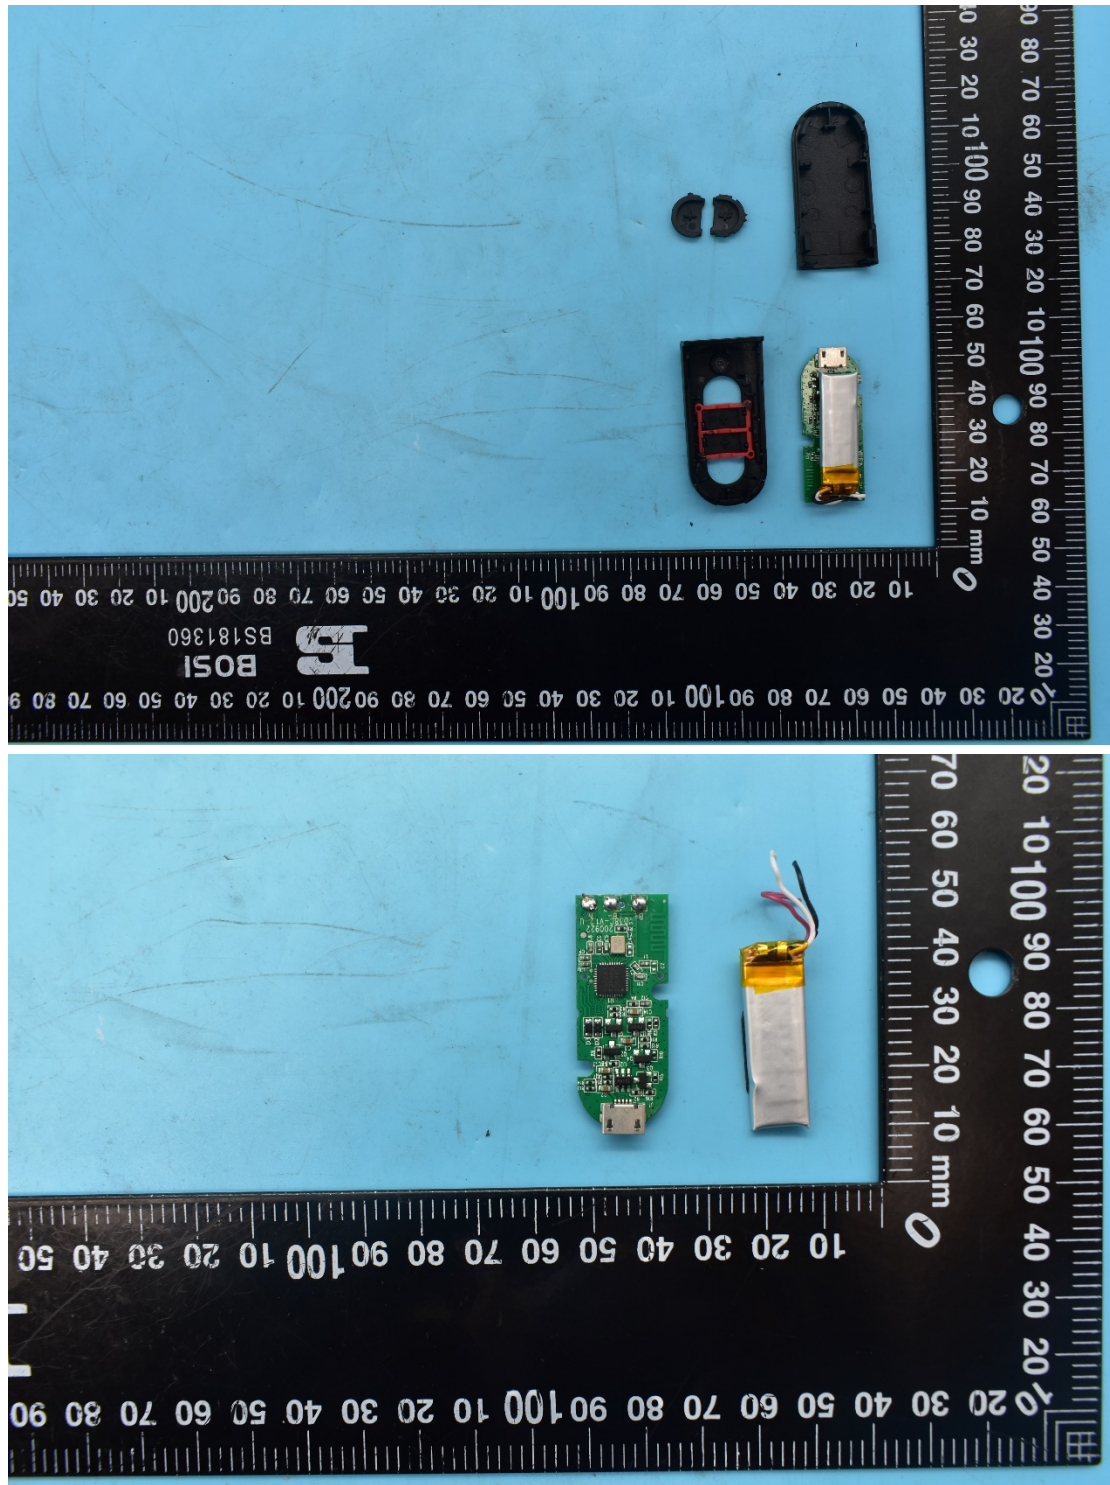

FCC ID:UR9WS-19017-1

## Internal Photos

### 1. EUT uncover view

## 2. Antenna view