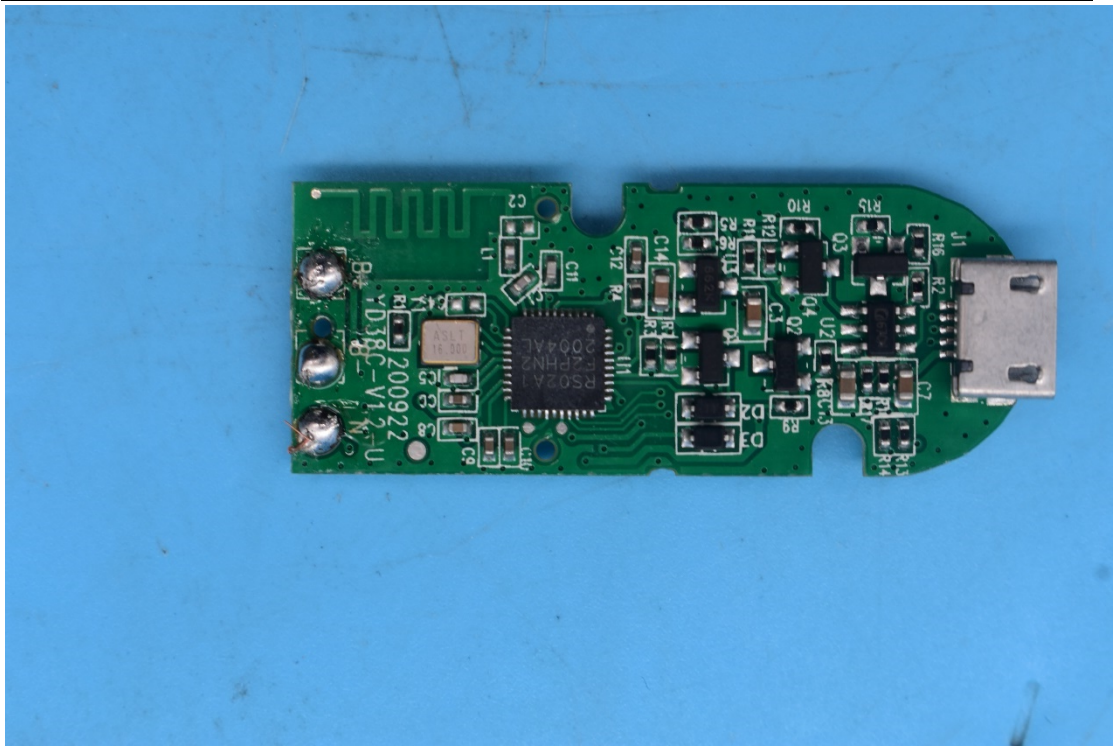

FCC ID:UR9WS-19017-1

## Internal Photos

### 1. EUT uncover view

## 2. Antenna view