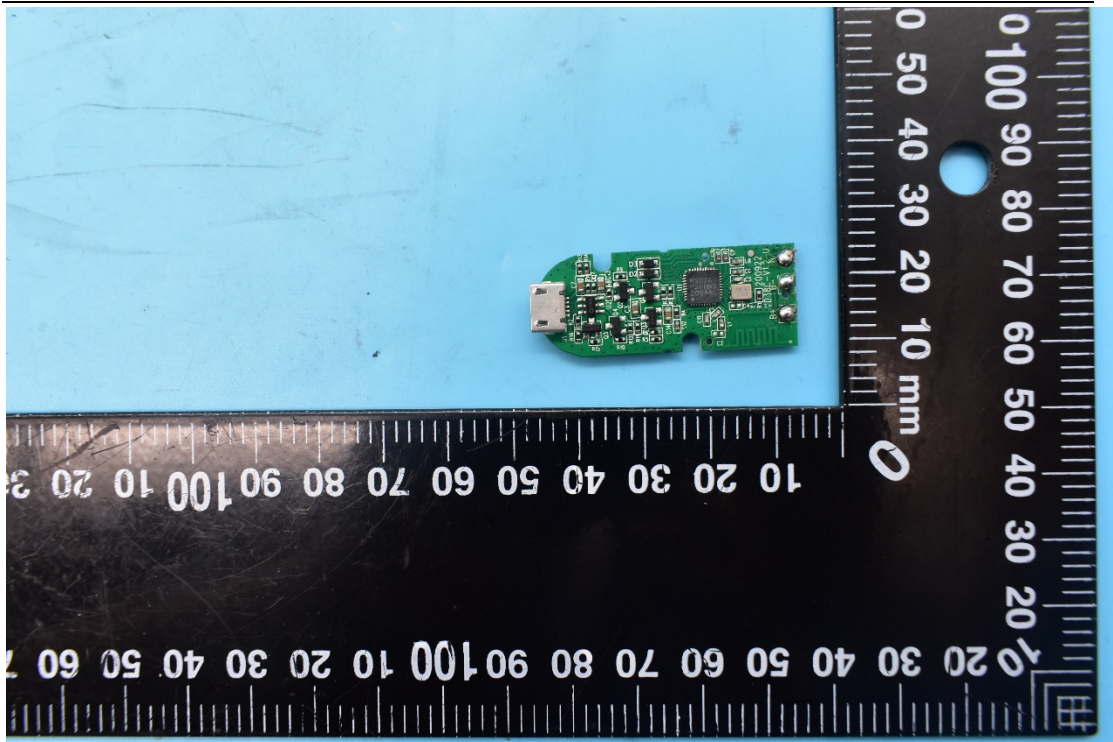

FCC ID:UR9WS-19017-1

## Internal Photos

## 2. Antenna view