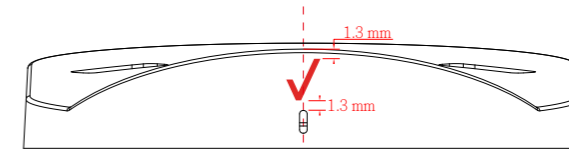

移印  
100%

雷雕  
100%

移印  
100%

Model: WC10WSTNDGGL-AL  
Input: 9V  
Output WC: 5W - 10W  
Output USB-A: 5V=1.0A  
FCC ID:UQ310WSTAND

22.6 mm

40.0 mm

Made In China

1.6 mm

DC200217(L)

1.3 mm

8.3 mm

13.2 mm

4.521 mm

5.5 mm

65.6 mm

69.7 mm

Made In China

DC200217(L)

1.3 mm

1.3 mm

1.4	2019.12.31	修改資料, 客戶提供
1.3	2019.12.25	Input 5V/12V參數拿掉
1.7	2020.01.13	刪除2A,UL-E201249,Made in China
1.6	2020.01.06	DC200217(L)
1.5	2020.01.03	修改資料, 客戶提供-->更新Model名稱
版本 / Rev.	日期 / Date	變更事項/ ECN description