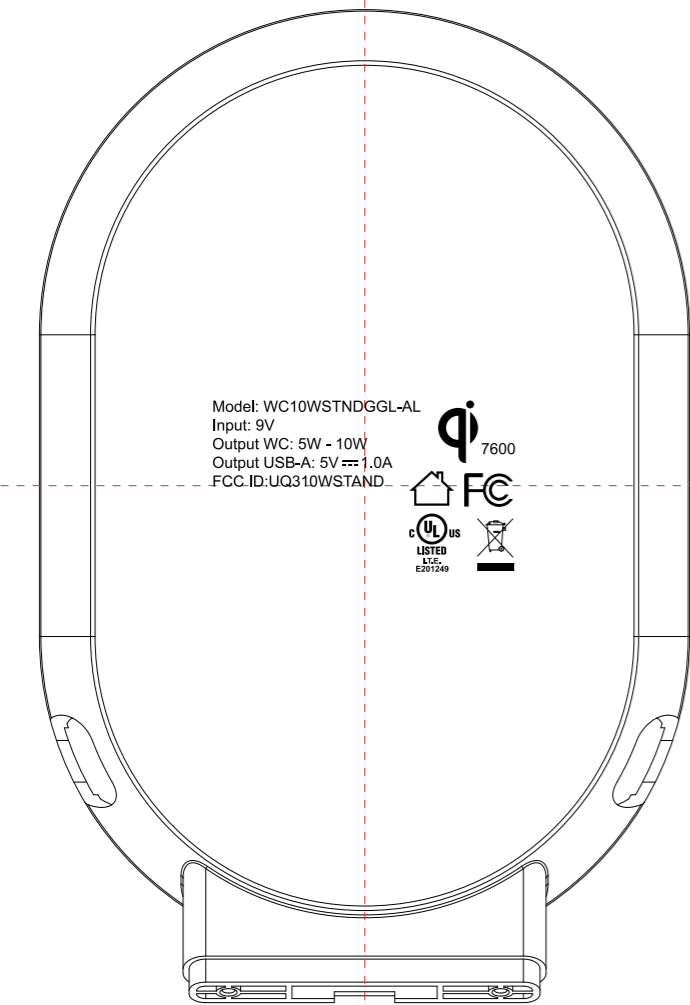

移印  
100%

雷雕  
100%

移印  
100%

Model: WC10WSTNDGGL-AL  
Input: 9V  
Output WC: 5W - 10W  
Output USB-A: 5V=1.0A  
FCC ID:UQ310WSTAND

22.6 mm

40.0 mm

Made In China

1.6 mm

DC200217(L)

1.3 mm

8.3 mm

13.2 mm

4.521 mm

5.5 mm

65.6 mm

69.7 mm

Made In China

DC200217(L)

1.3 mm

1.3 mm

1.4	2019.12.31	修改資料, 客戶提供
1.3	2019.12.25	Input 5V/12V參數拿掉
1.7	2020.01.13	刪除2A,UL-E201249,Made in China
1.6	2020.01.06	DC200217(L)
1.5	2020.01.03	修改資料, 客戶提供-->更新Model名稱
版本 / Rev.	日期 / Date	變更事項/ ECN description

品名/ Part Name	X04 6WH-Taiwan-E473497					
材質/ Material	日期/ Date	2020.01.13	單位/ Unit	mm	公差表 / Tolerance	
	版本/ Rev.	1.7	頁數/ Page	1/1		
移印+ 雷雕					0	+/- 0.2
					0.0	+/- 0.05
					0.00	+/- 0.02