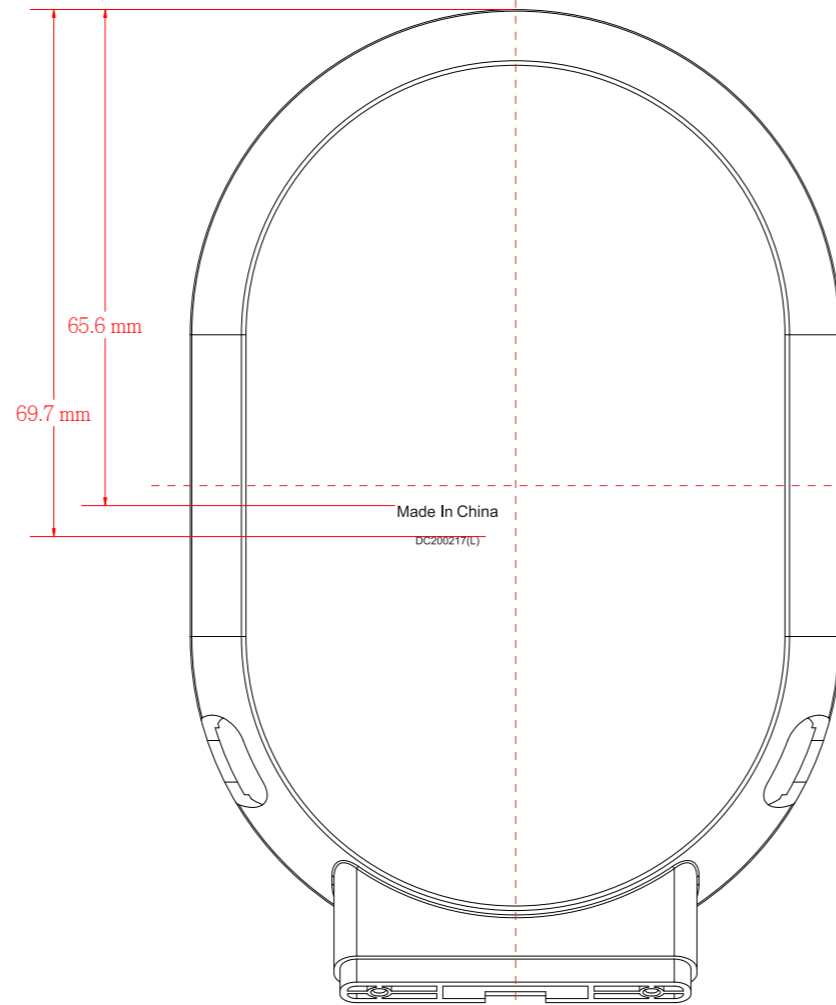

移印  
100%

雷雕  
100%

移印  
100%

Model: WC10WSTNDGGL-AL  
Input: 9V  
Output WC: 5W - 10W  
Output USB-A: 5V=1.0A  
FCC ID:UQ310WSTAND

22.6 mm

40.0 mm

Made In China

1.6 mm

DC200217(L)

1.3 mm

8.3 mm

13.2 mm

4.521 mm

5.5 mm

65.6 mm

69.7 mm

Made In China

DC200217(L)

1.3 mm

1.3 mm

1.4	2019.12.31	修改資料, 客戶提供
1.3	2019.12.25	Input 5V/12V參數拿掉
1.7	2020.01.13	刪除2A,UL-E201249,Made in China
1.6	2020.01.06	DC200217(L)
1.5	2020.01.03	修改資料, 客戶提供-->更新Model名稱
版本 / Rev.	日期 / Date	變更事項/ ECN description

品名/ Part Name	X04 6WH-Taiwan-E473497					
材質/ Material	日期/ Date	2020.01.13	單位/ Unit	mm	公差表 / Tolerance	
	版本/ Rev.	1.7	頁數/ Page	1/1		
移印+ 雷雕					0	+/- 0.2
					0.0	+/- 0.05
					0.00	+/- 0.02