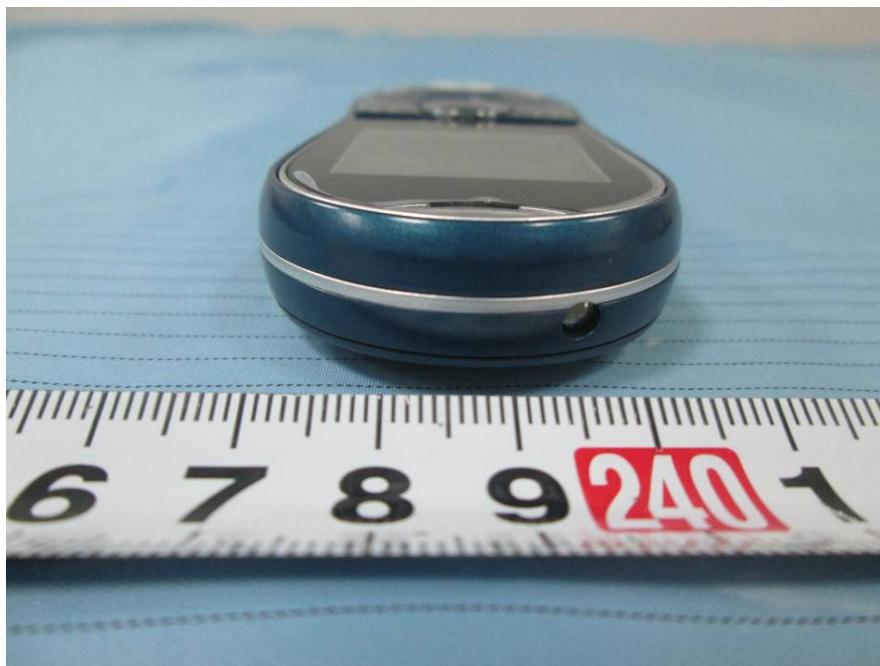

**EXHIBIT B - EUT EXTERNAL PHOTOGRAPHS**

---

**EUT – All View**

**EUT – Front View**

**EUT – Rear View**

**EUT – Top View**

**EUT – Bottom View**

**EUT – Left Side View**

**EUT – Right Side View**

**EUT – Adapter View**

**EUT – Adapter Label View**

**EUT – Earphone View**

**EUT – USB Cable View**