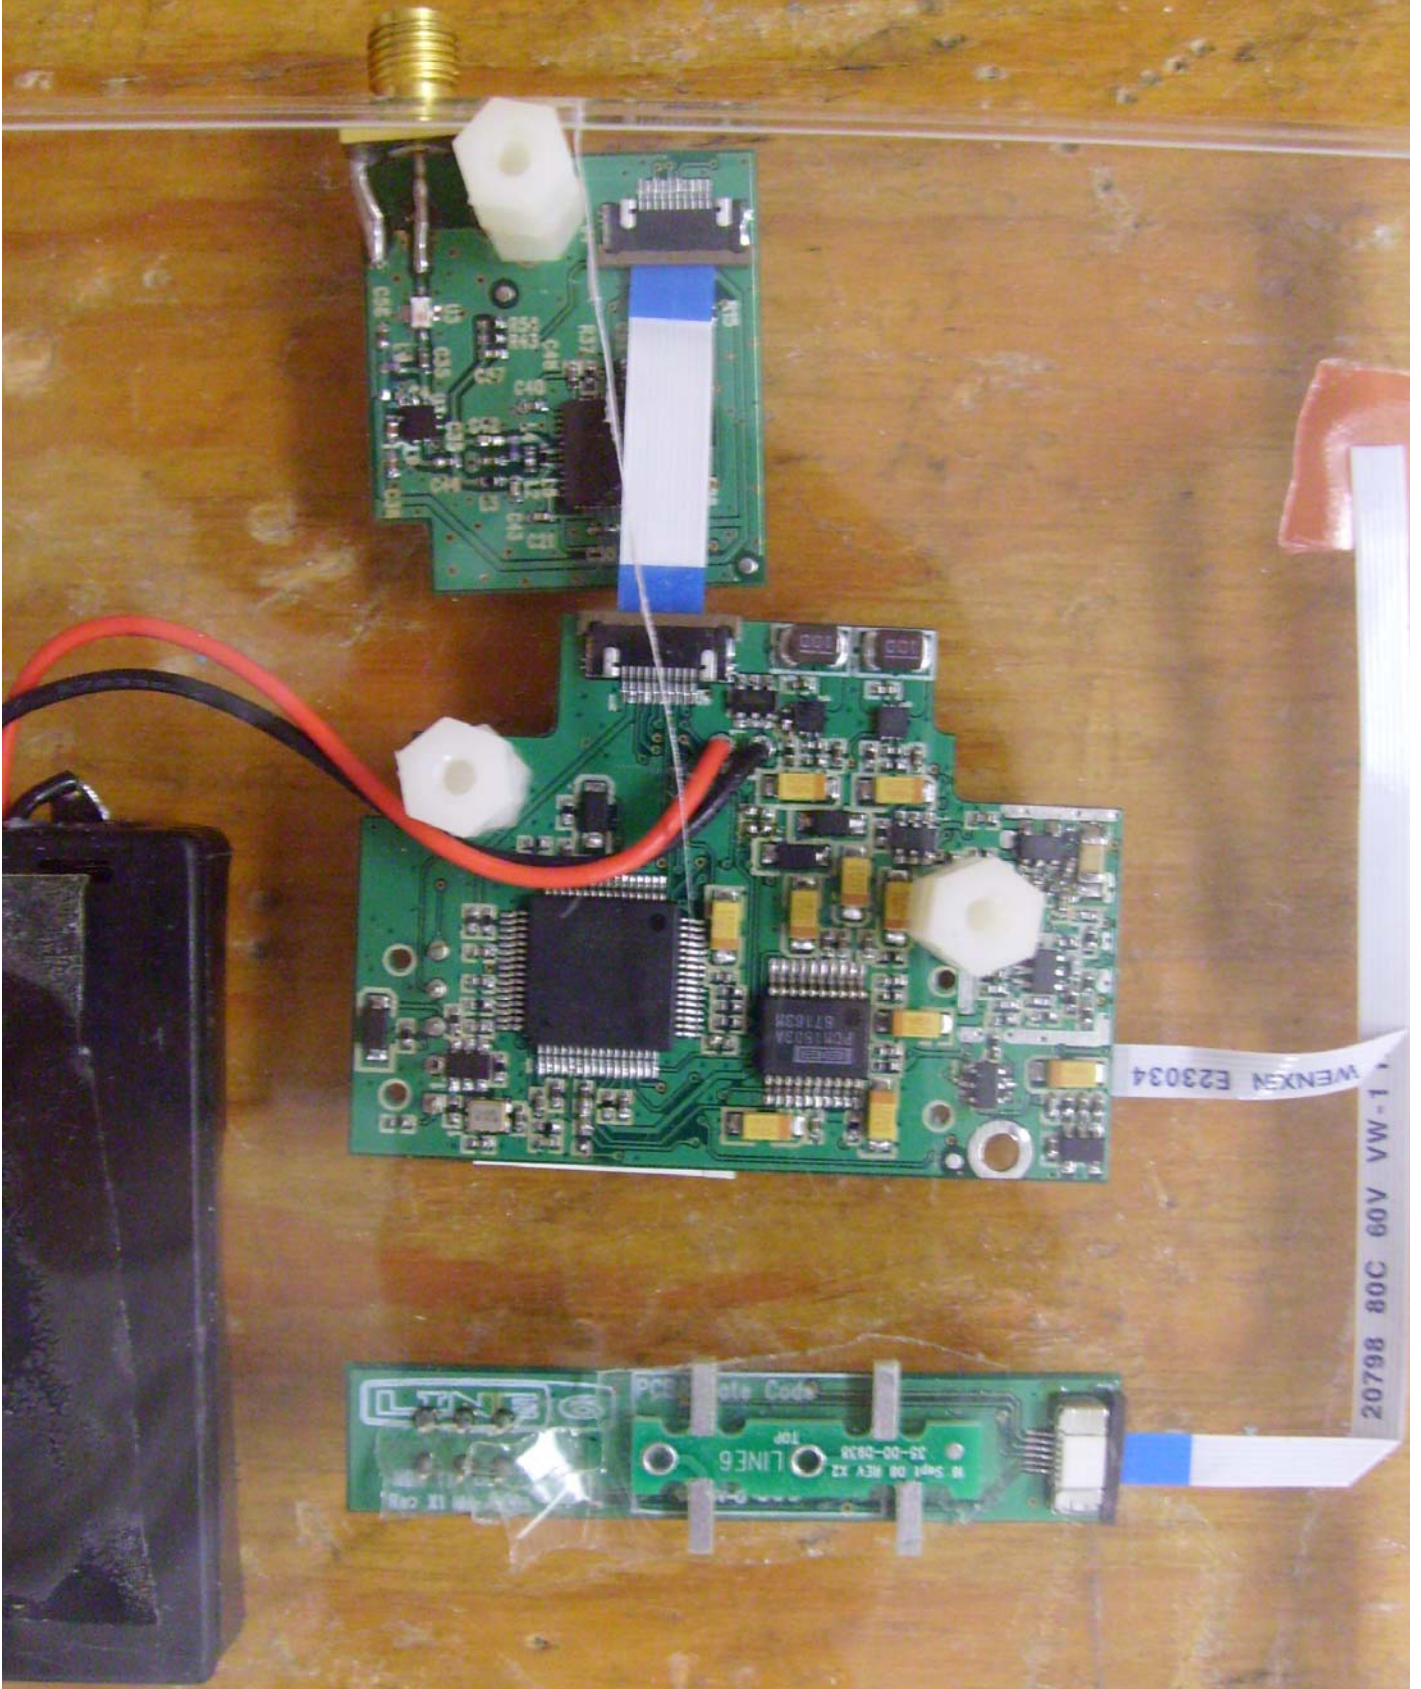

2

1

WENXIN E23034

20798 80C 60V VW-1

LINE6
32-00-0838
REV 12
08 Sept 08
PCB Date Code

WENXIN E23034

20798 500 60V VW-1

20798 80C 60V VW-1