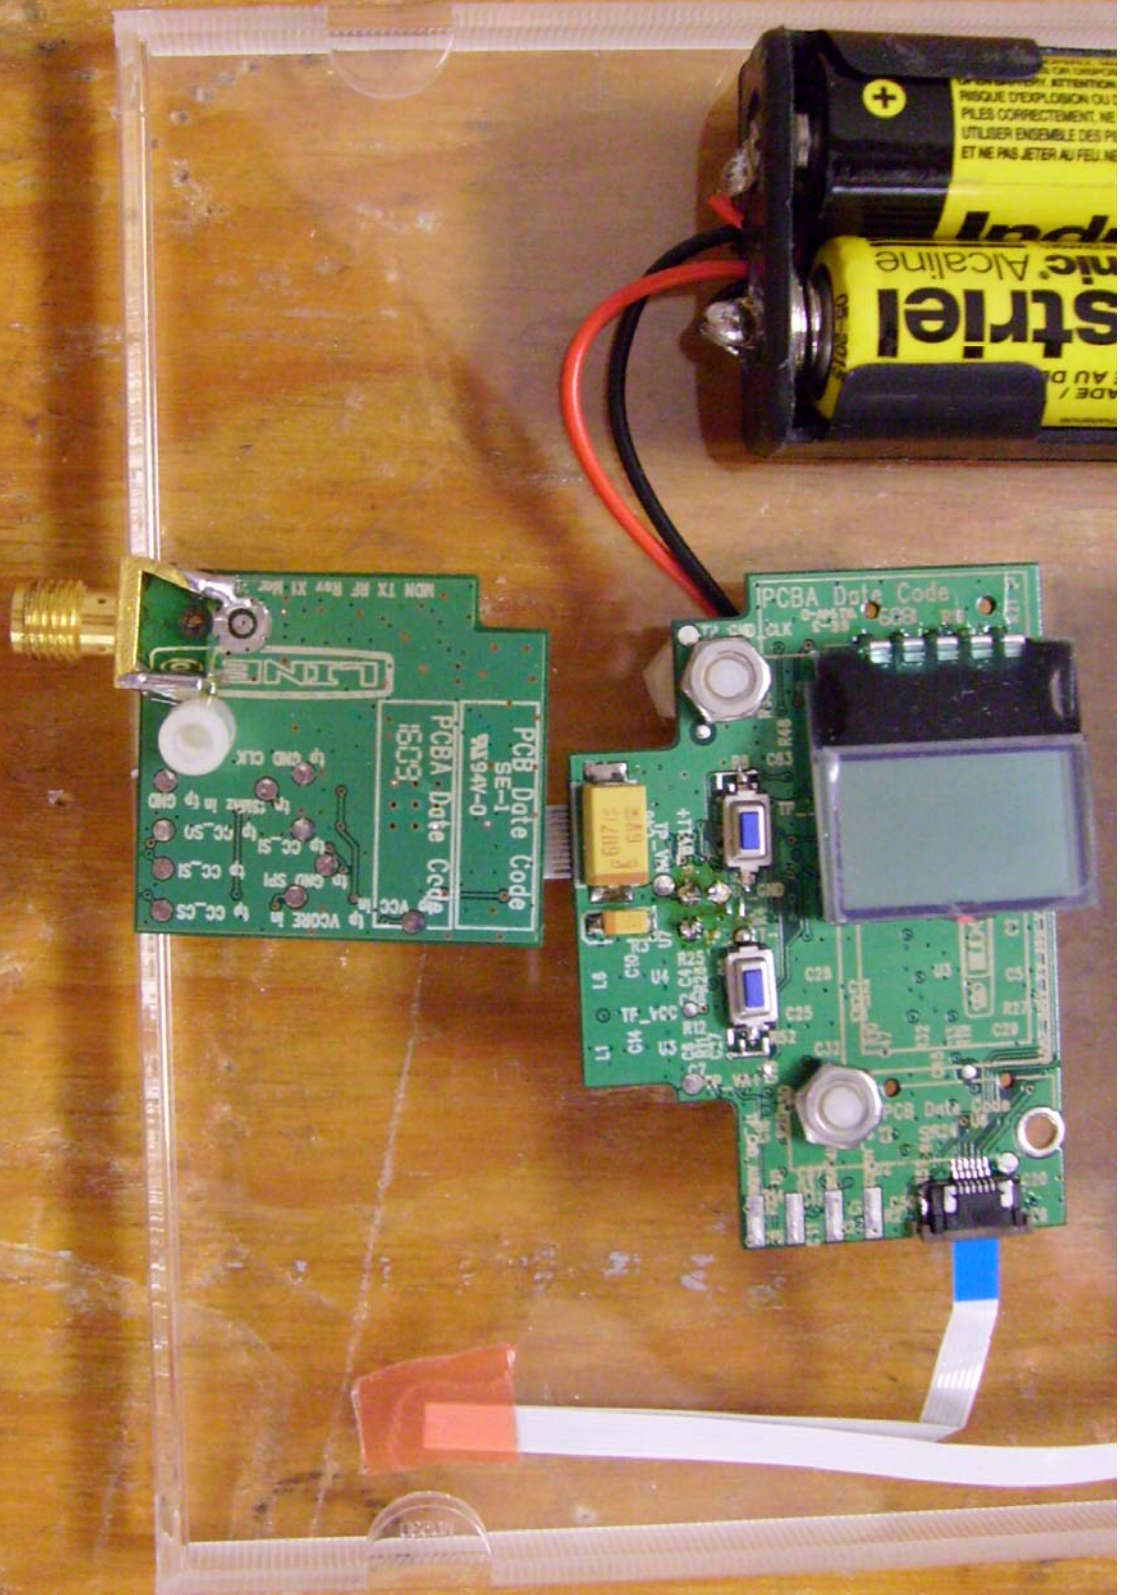

2

1

WENXIN E23034

20798 80C 60V VW-1

LINE6
32-00-0838
REV 12
08 Sept 08
PCB Date Code

WENXIN E23034

20798 500 60V VW-1

20798 80C 60V VW-1