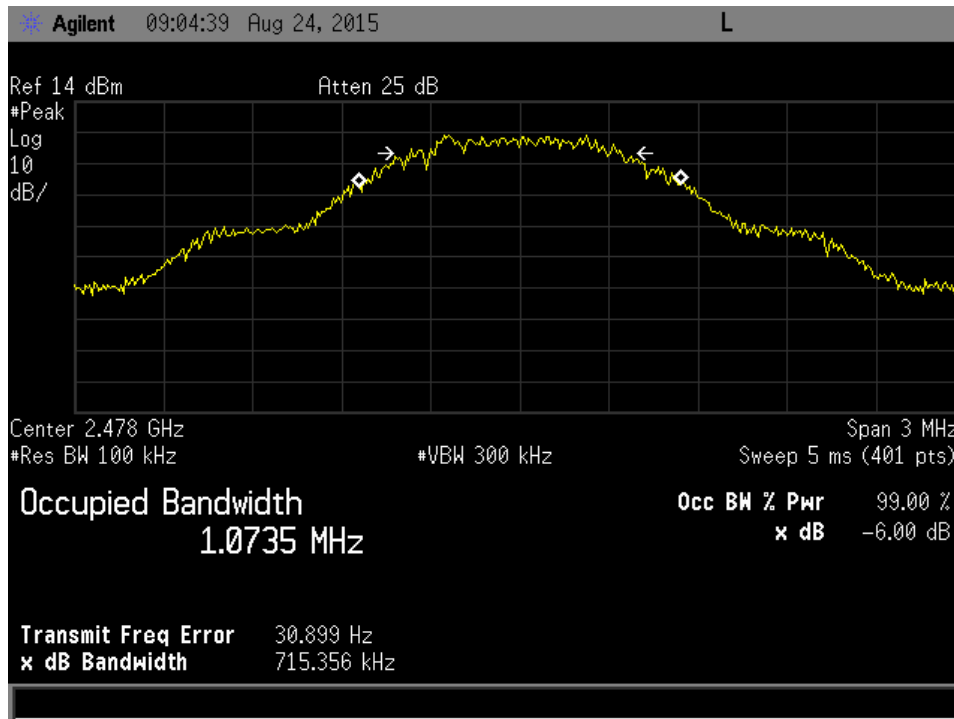

Annex E

DTS Bandwidth

High Ch -6dB BW

Low ch -6dB BW

Mid ch -6dB BW