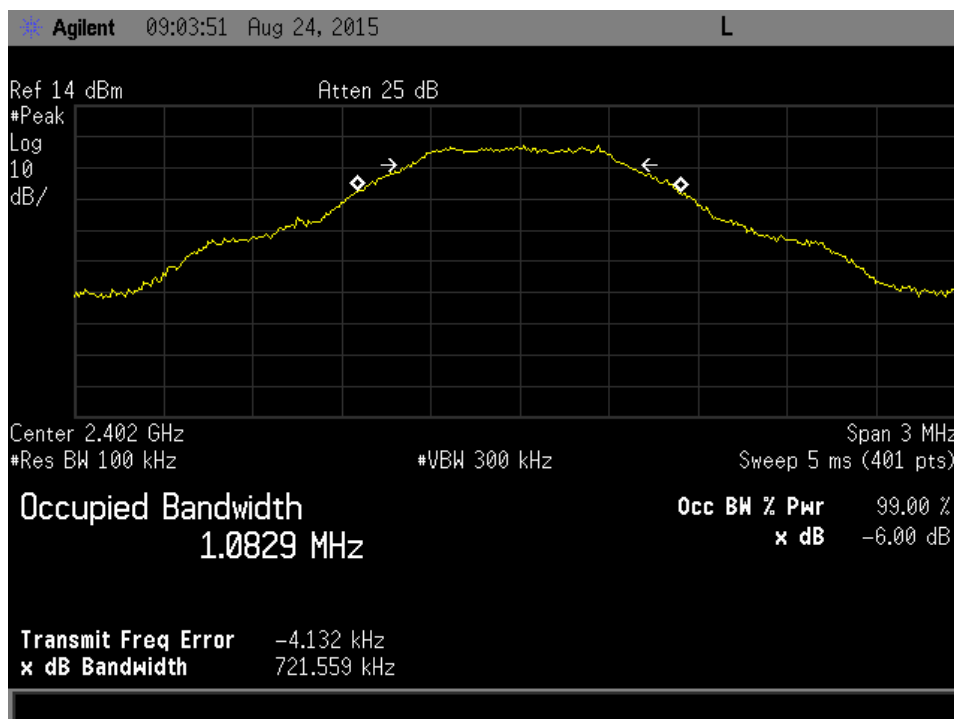

Annex E

DTS Bandwidth

High Ch -6dB BW

Low ch -6dB BW

Mid ch -6dB BW