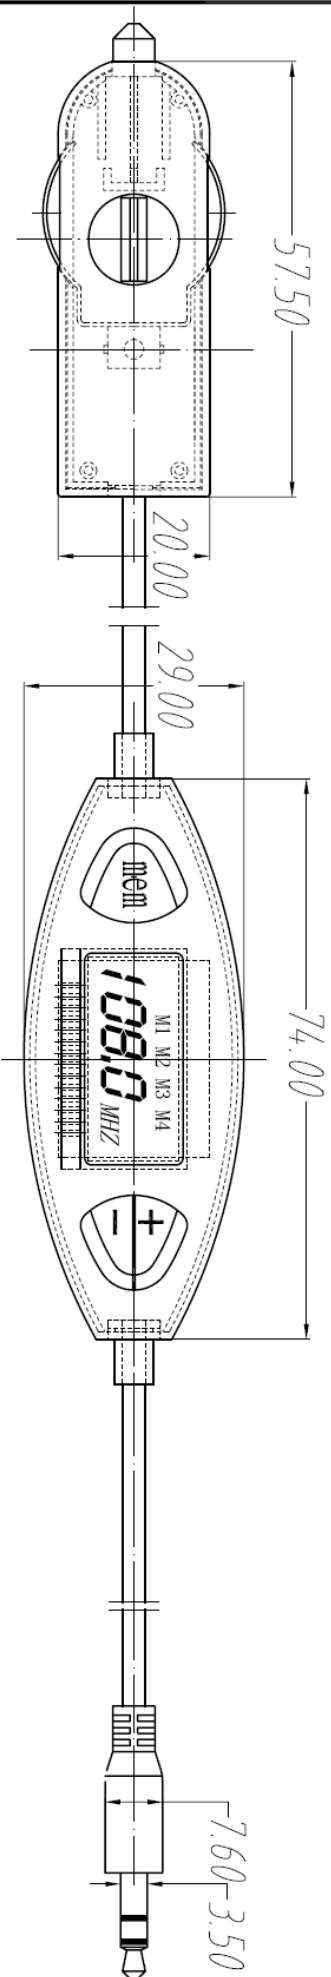

电脑箱号:

设计图	校	版次: 2	日期	日期	日期
处数	文件号	签字	日期	日期	日期
标记					
设计					
校					

FM808 外形及Label图

材料:

电脑图号: BH1418FM\FM808外形及LABEL图			
图样标记	数量	重量(公斤)	比例
A4			1:1
共	张	第	张
Minwa Electronics Co., Ltd. 明华(中国)电子制品厂有限公司			