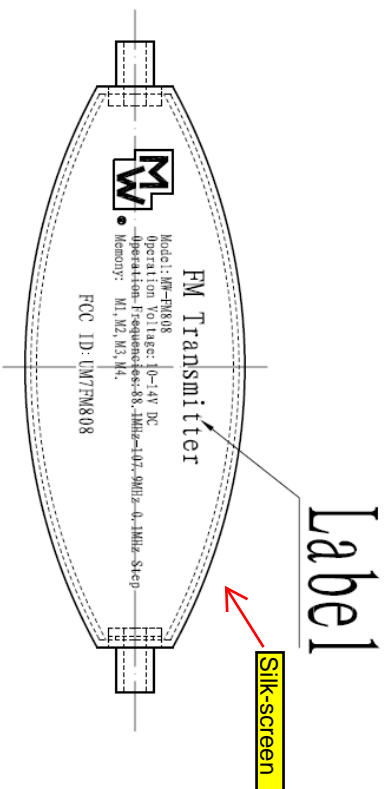

电脑箱号:

设计图	校	版次: 2	日期	日期	日期
处数	文件号	签字	日期	日期	日期
标记					
设计					
校					

FM808 外形及Label图

材料:

电脑图号: BH1418FM\FM808外形及LABEL图			
图样标记	数量	重量(公斤)	比例
A4			1:1
共	张	第	张
Minwa Electronics Co., Ltd. 明华(中国)电子制品厂有限公司			