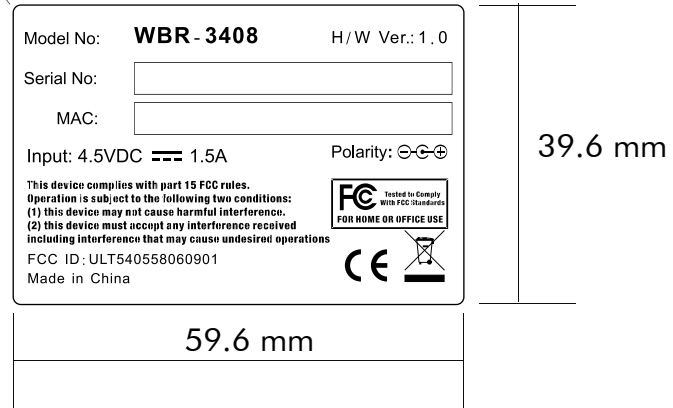

4-R1.0

SCALE 1:1

- 1.材質：#50 白色Mylar,背膠,上霧P
- 2.製版時請參考尺寸縮放
- 3.印刷顏色皆為黑色
- 4.請依所附之字稿製作
- 5.公差：+0.mm, -0.2mm

消銀龍/IP504Hv2(WBR-3408-x)/DDC

料號 9320W300A0 v.3

Appendix A. Photographs of EUT