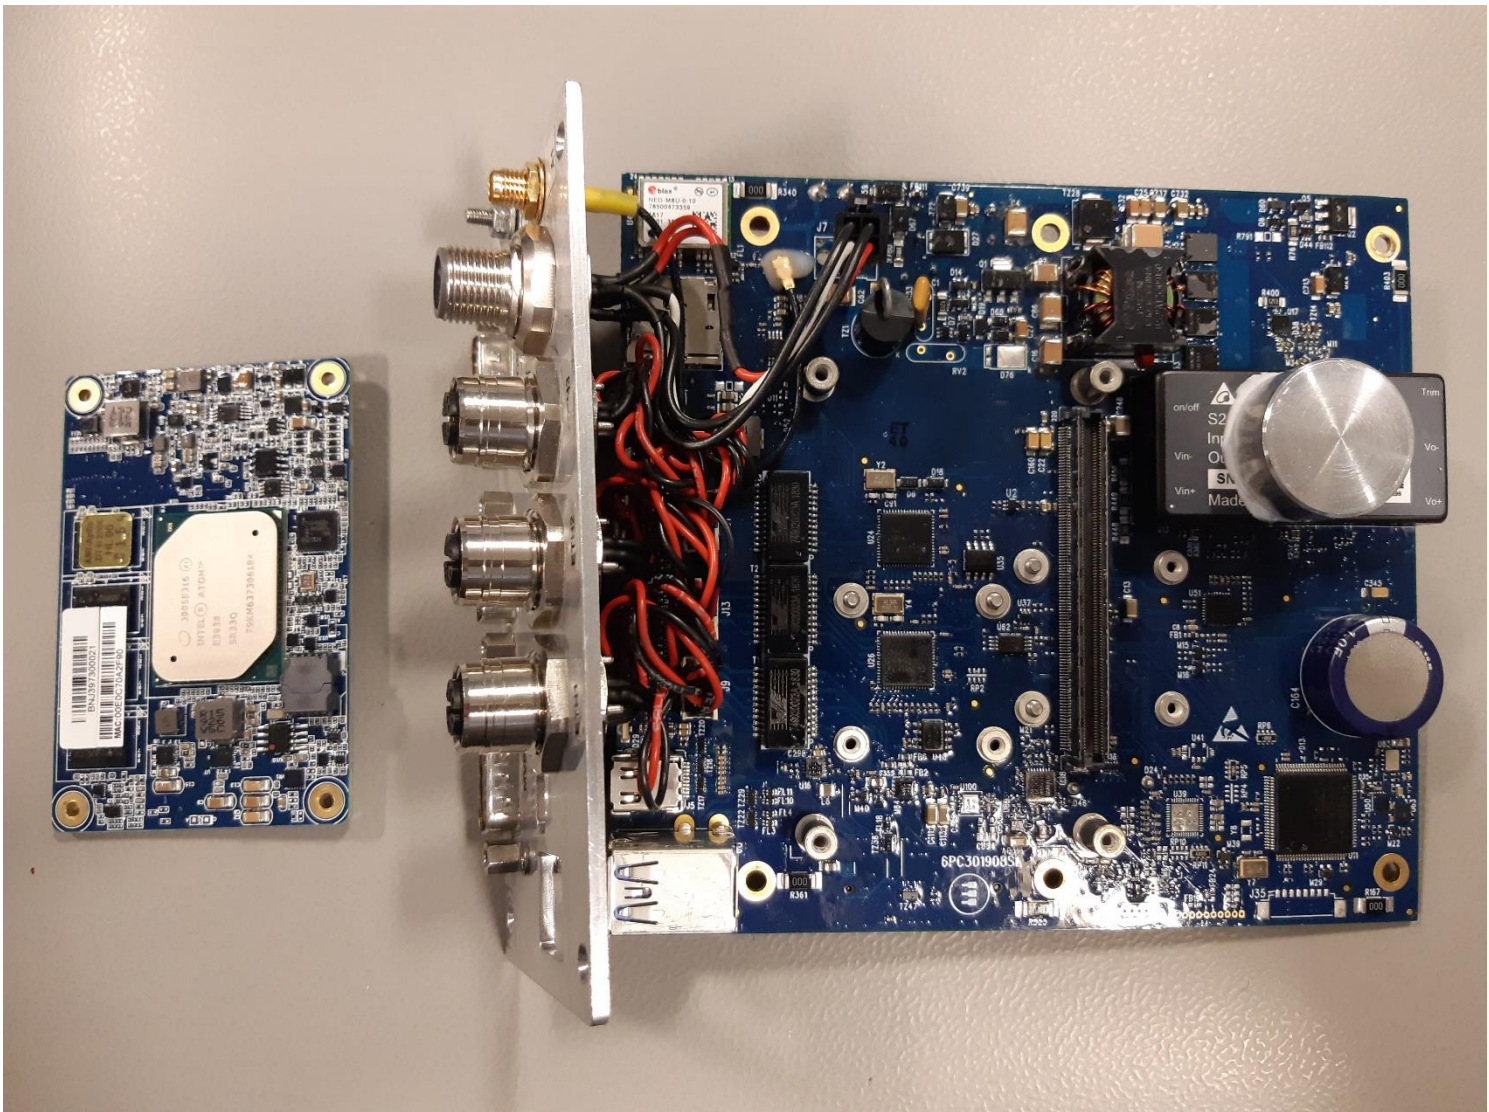

Internal Photos BTGATE-20-31

BTG2031
FCC ID: UKM-BTG2031
IC: 21442-BTG2031

MAC ETH: 00E0C70A5F80

MAC ETH: 00E0C70A602D

QUECTEL
EG25-G

Q1-A3417
GB EG25GGB-256-SGNS
ANATEL:02828-19-07968
IFETEL:RTIQUEG19-0427 ICA:SA TA-2019/495 APPROVED

CCAM19Z10070T6

R 201-190183
AD 19 0040 201

R-C-QUT-EG25-G
CMIIT ID:2019CP1751
FCC ID:XMR201903EG25G
IC:10224A-201903EG25G
SN:MPA20FA06001608
IMEI:867698042938780

Y120KNC0047 9C301900A

R181 R179 R180 R185 R184 R183 R182