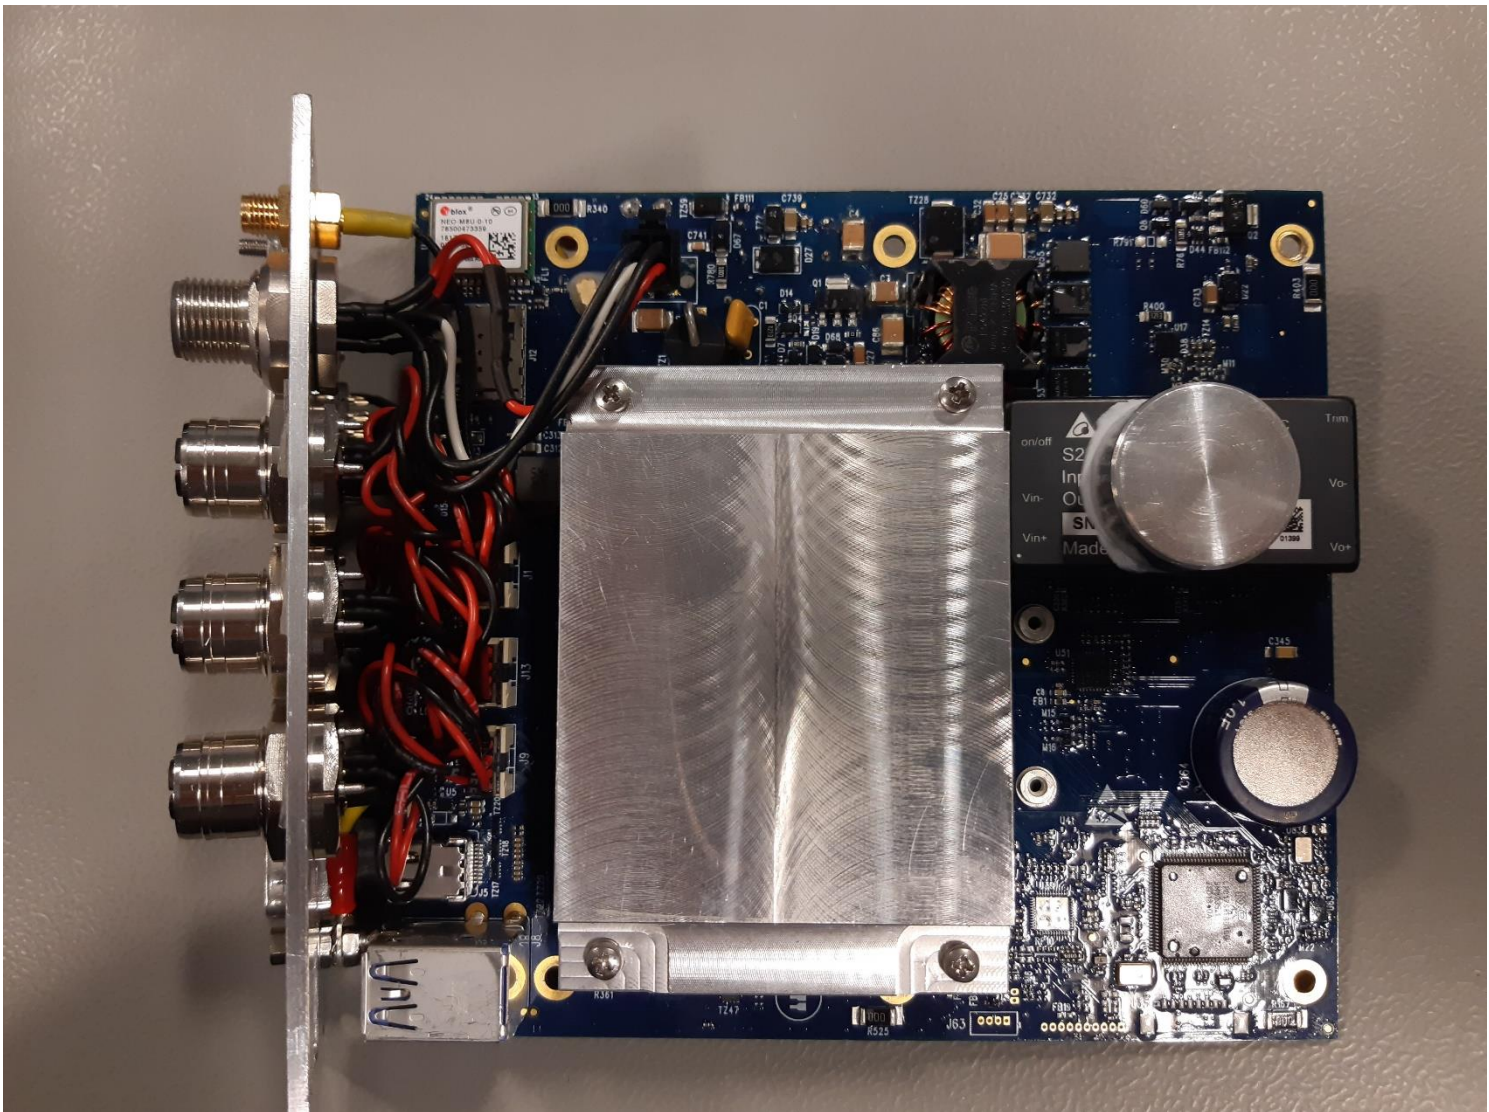

Internal Photos BTGATE-20-31

BTG2031
FCC ID: UKM-BTG2031
IC: 21442-BTG2031

MAC ETH: 00E0C70A5F80

MAC ETH: 00E0C70A602D

QUECTEL
EG25-G

Q1-A3417
GB EG25GGB-256-SGNS
ANATEL:02828-19-07968
IFETEL:RTIQUEG19-0427 ICA:SA TA-2019/495 APPROVED

CCAM19Z10070T6

R 201-190183
AD 19 0040 201

R-C-QUT-EG25-G
CMIIT ID:2019CP1751
FCC ID:XMR201903EG25G
IC:10224A-201903EG25G
SN:MPA20FA06001608
IMEI:867698042938780

Y120KNC0047 9C301900A

R181 R179 R180 R185 R184 R183 R182