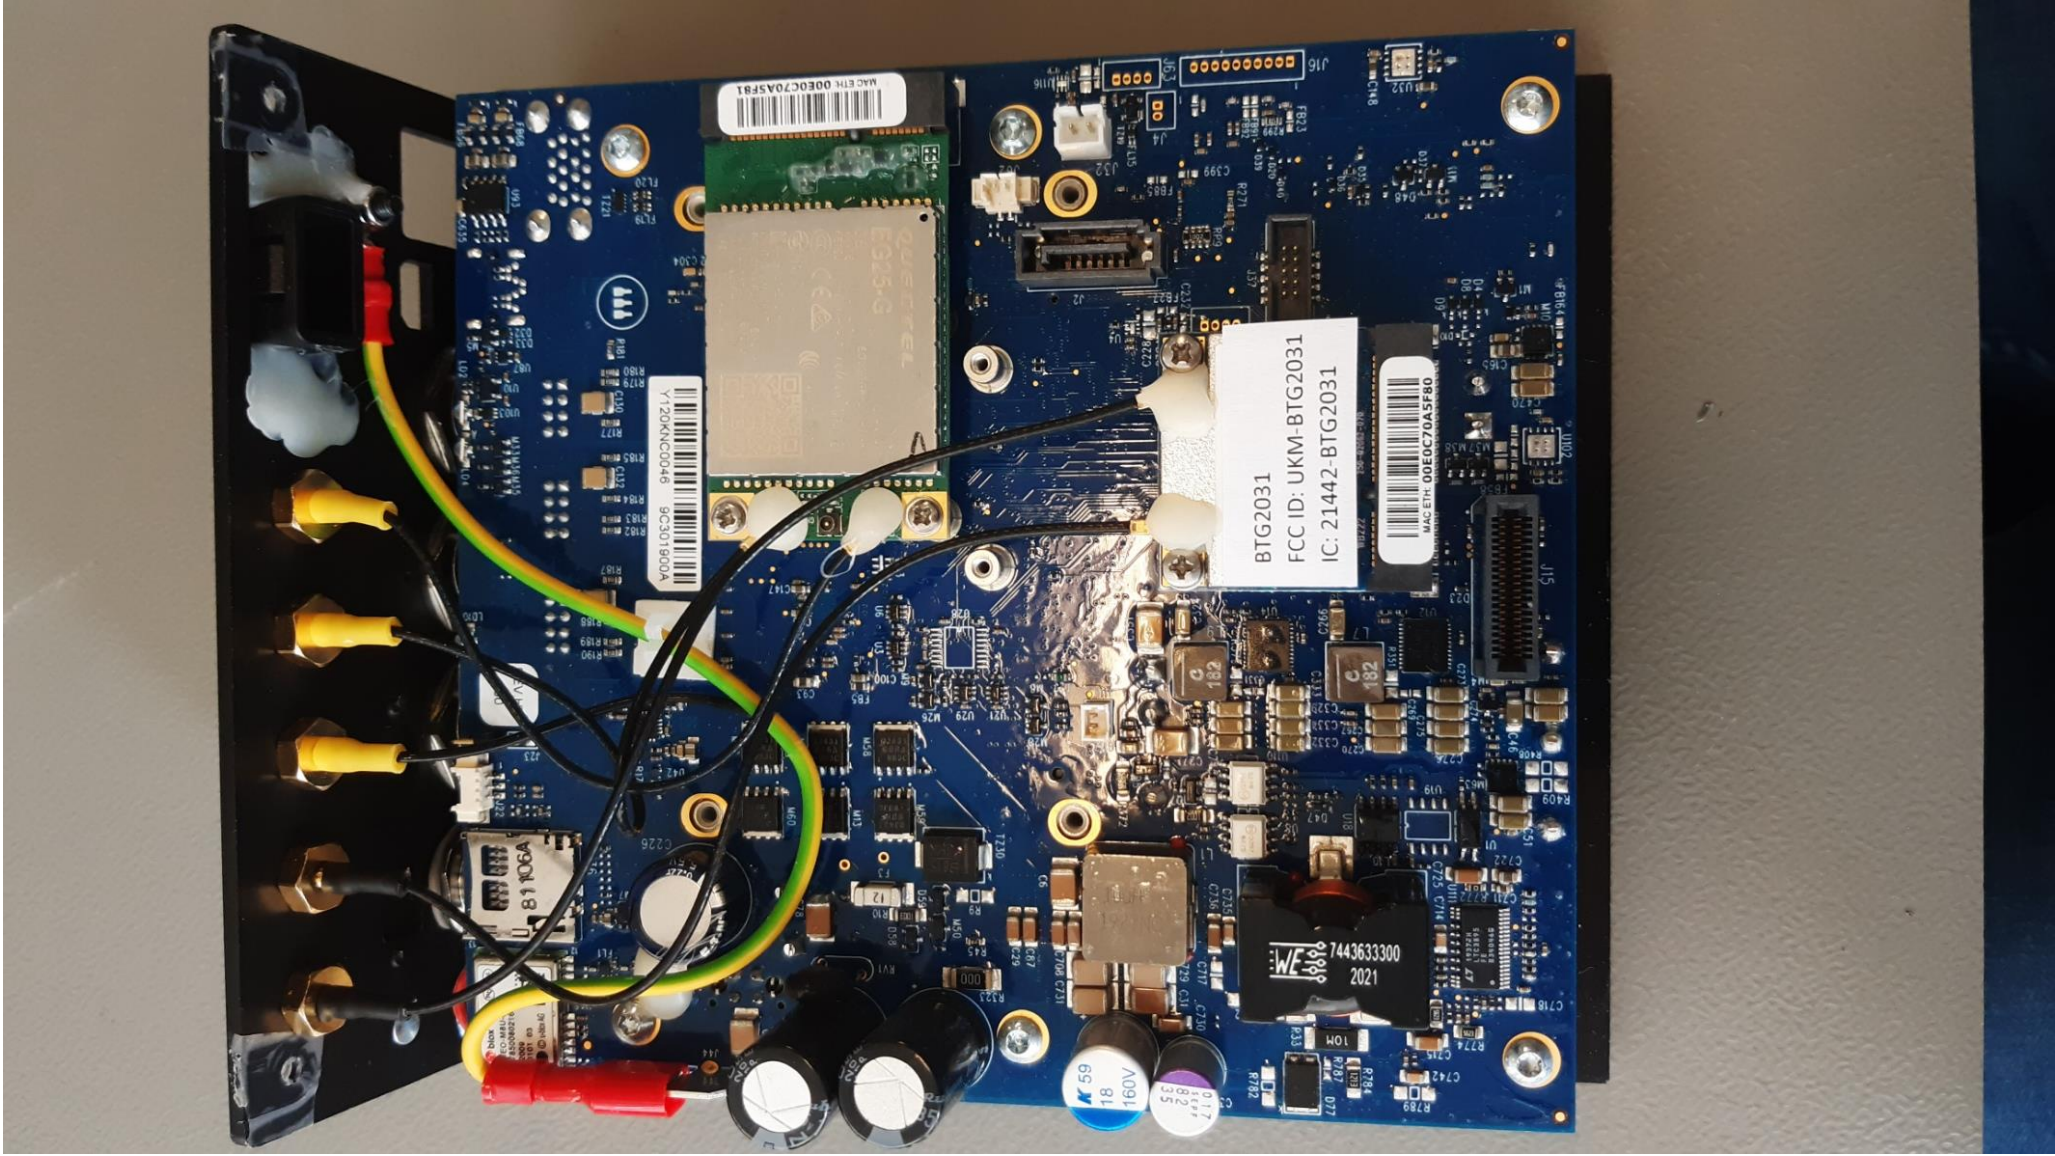

Internal Photos BTGATE-20-31

BTG2031
FCC ID: UKM-BTG2031
IC: 21442-BTG2031

MAC ETH: 00E0C70A5F80

MAC ETH: 00E0C70A602D

QUECTEL
EG25-G

Q1-A3417
GB EG25GGB-256-SGNS
ANATEL:02828-19-07968
IFETEL:RTIQUEG19-0427 ICA:SA TA-2019/495 APPROVED

CCAM19Z10070T6

R 201-190183
AD 19 0040 201

R-C-QUT-EG25-G
CMIIT ID:2019CP1751
FCC ID:XMR201903EG25G
IC:10224A-201903EG25G
SN:MPA20FA06001608
IMEI:867698042938780

Y120KNC0047 9C301900A

R181 R179 R180 R185 R184 R183 R182