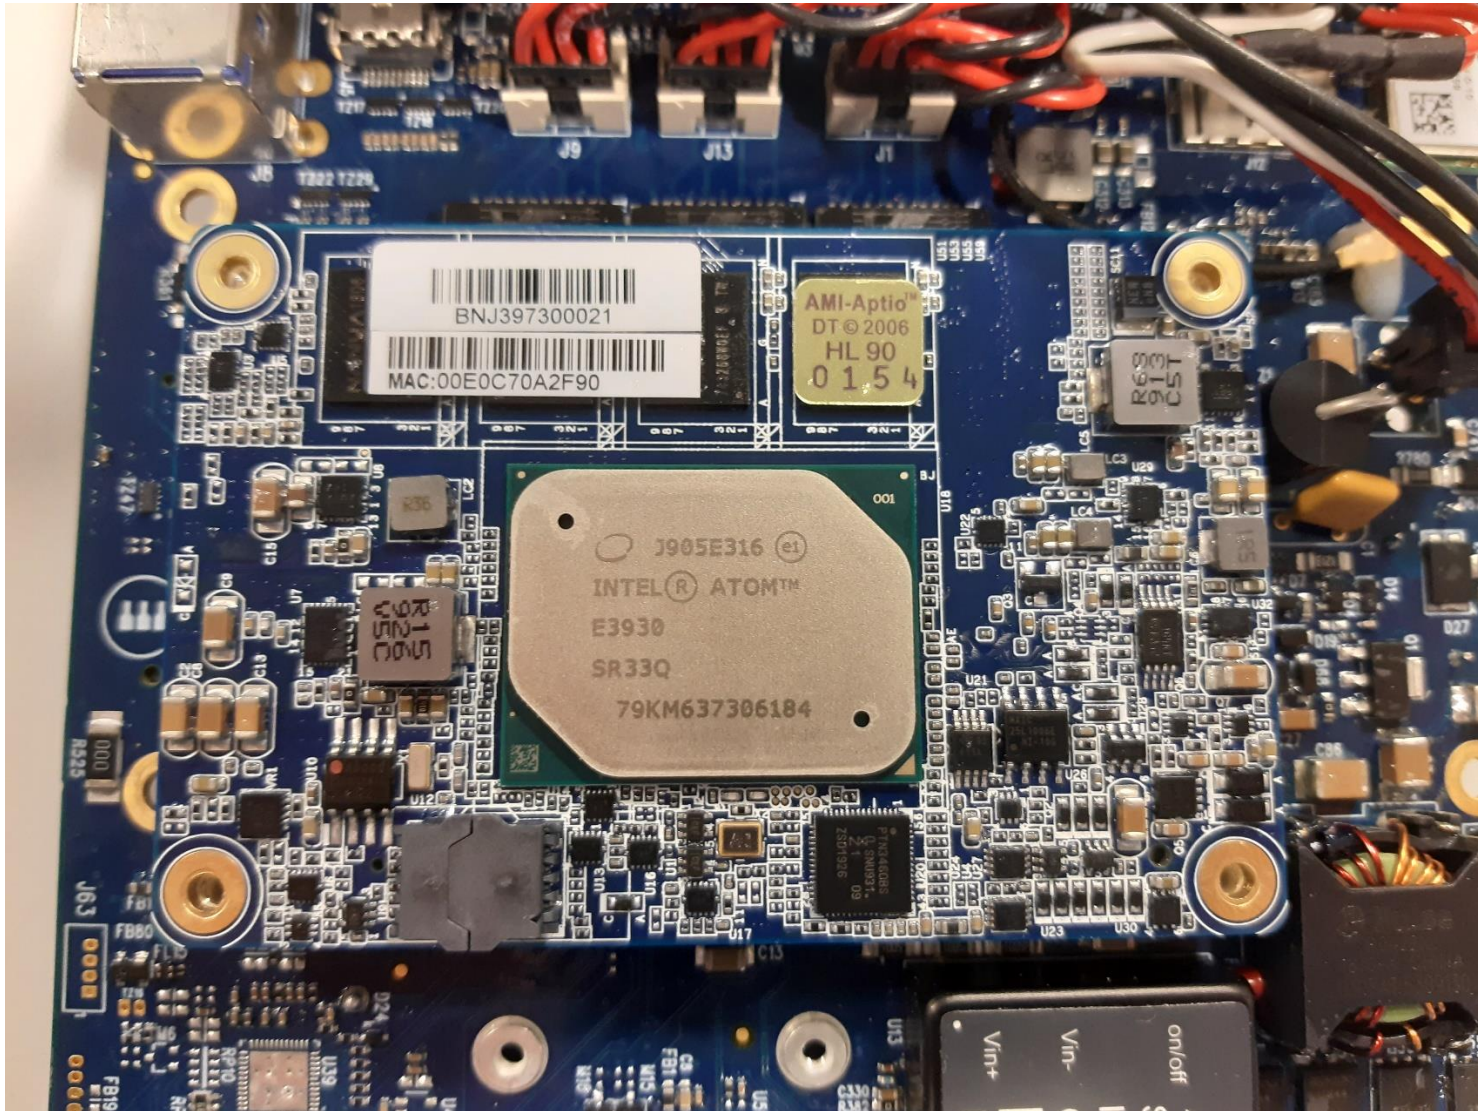

Internal Photos BTGATE-20-31

BTG2031
FCC ID: UKM-BTG2031
IC: 21442-BTG2031

MAC ETH: 00E0C70A5F80

MAC ETH: 00E0C70A602D

QUECTEL
EG25-G

Q1-A3417
GB EG25GGB-256-SGNS
ANATEL:02828-19-07968
IFETEL:RTIQUEG19-0427 ICA:SA TA-2019/495 APPROVED

CCAM19Z10070T6

R 201-190183
AD 19 0040 201

R-C-QUT-EG25-G
CMIIT ID:2019CP1751
FCC ID:XMR201903EG25G
IC:10224A-201903EG25G
SN:MPA20FA06001608
IMEI:867698042938780

Y120KNC0047 9C301900A

R181 R179 R180 R185 R184 R183 R182